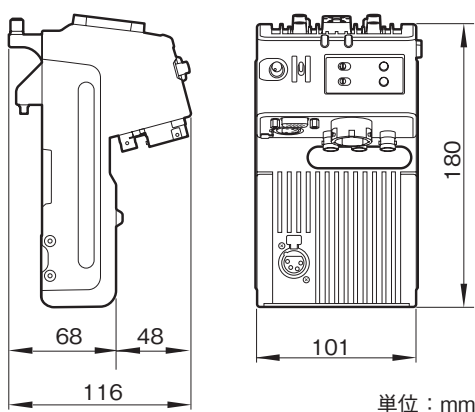

XDCA-55は、HDカメラアダプター XDCU-50との組み合わせにより、XDCAMシリーズカムコーダー PMW-500/350/320をスタジオカメラとして使用することを可能にするカメラアダプターです。

### 主な仕様

入/出力端子	
カムコーダー接続	: 50ピン×1
CEU IN	: BNC×1
CEU OUT	: BNC×1
DC IN	: CCZ 26ピン×1
DC OUT(アクセサリ用)	: XLRタイプ 4ピン×1
SDI OUT(モニター用)	: BNC×1
INCOM	: XLRタイプ 5ピン×1
AUX	: D-sub 15ピン×1
BATTERY	: 5ピン×1
一般	
電源電圧	: DC13V
消費電力	: 約5W
動作温度	: -5 ~ 40°C
保存温度	: -20 ~ +60°C
外形寸法(幅×高さ×奥行)	: 約108×186×116mm
質量	: 約1.0kg
付属品	
取扱説明書(1)、CD-ROM(PDF版取扱説明書)(1)、ケーブルクランプベルト(1)、ブラケット(1)、保証書(1)	

### 外形寸法図

仕様および外観は、改良のため予告なく変更されることがありますのであらかじめご了承ください。