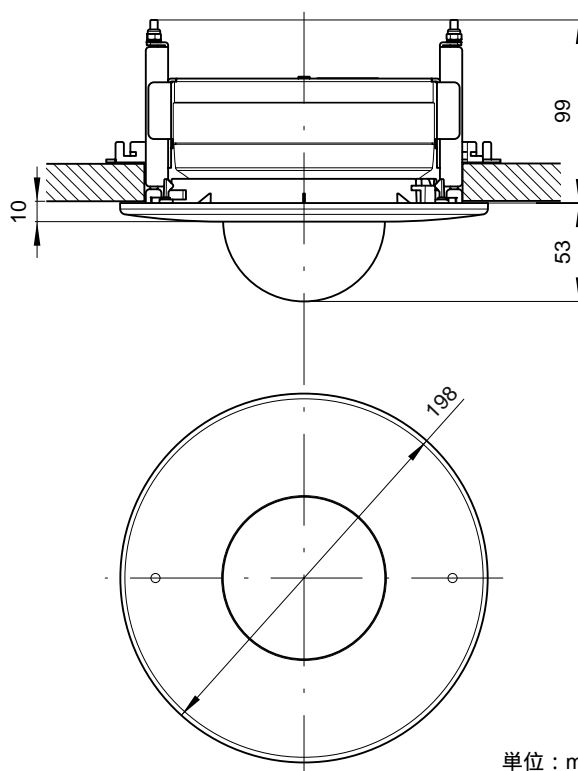

### 主な仕様

外形寸法(最大径×高さ)：約 198×109mm、カメラ取付時...高さ約152mm

質量：約460g(付属のカバー含む)

#### 付属品

テンプレート(1)、ネジ(M4)2、マウンティングプレート(2)、取付説明書(1)

### 外形寸法図

仕様および外観は、改良のため予告なく変更されることがありますのであらかじめご了承ください。