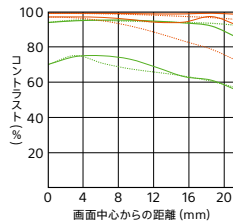

空間周波数	開放		F8	
	R	T	R	T
10本/mm	—	—	—	—
30本/mm	—	—	—	—

R:放射線状 T:同心円状

対応アイコン: ● 円形絞り ● ED (特殊低分散)ガラス ● IF インターナルフォーカシング ● FHB フォーカスホールドボタン

安全に関する注意

商品を安全に使うため、使用前に必ず「取扱説明書・安全のために」をよくお読みください

安全点検のお願い

使用を中止

バッテリーをはずすかコンセントから電源プラグを抜いて必ず販売店またはテクニカルインフォメーションセンターにご相談ください

安全に使用するための注意 ●内部の改造をしないでください **商品使用上の注意** ●あなたがカメラで撮影したものは、個人として楽しむなどのほかは、著作権法上、権利者に無断で使用できません ●デジタル一眼カメラなどを使用中、万一、これらの不都合により録画されなかった場合の録画内容の補償についてはご容赦ください **カタログ上の注意** ●カタログ掲載商品の仕様および外観は、改良のため予告なく変更されることがありますので、あらかじめご了承ください ●カタログと実際の商品の色とは、印刷の関係で多少異なる場合があります ●カタログ掲載商品のなかには地域により品薄・品切れになるものもありますので、販売店にお確かめのうえ、お選びください ●カタログ上のスペック数値は当社測定基準によります **商品購入時の注意** ●購入の際は、必ず「保証書」の記載事項を確認のうえ、大切に保管してください ●当社は、カメラの補修用性能部品を、製造打ち切り後7年保有しています。ただし、故障の状況その他の事情により、修理に代えて製品交換をする場合がありますのでご了承ください **商標について** ●SONYはソニー株式会社の商標です ●αはソニー株式会社の商標です ●その他記載されているシステム名、商品名は、一般に各開発メーカーの登録商標あるいは商標です。なお、本文中にはTM、®マークは明記していません

ソニーウェブサイト

パソコン、タブレット、スマートフォンなど

sony.jp/

本カタログは環境に配慮した植物油インキを使用

表示を正しく
家電公取協会員

当社は、適正な表示を
推進しています。

ソニー株式会社
ソニーマーケティング株式会社 / 〒108-0075 東京都港区港南1-7-1

商品に関するお問い合わせは

買い物相談窓口

フリーダイヤル ☎ 0120-777-886

- ●携帯電話・PHS・一部のIP電話からは 050-3754-9555
- ●受付時間 月～金 9:00～18:00 土・日・祝日9:00～17:00

カタログ内容について、詳しく知りたい方は、近くのソニー商品販売店、または買い物相談窓口にお問い合わせください

ソニー ショールーム

〒104-0061 東京都中央区銀座5-8-1 銀座プレイス

ソニーの最新商品やソリューションをご体験ください。なお展示していない商品もあります

お問い合わせは当店へ

2017.2

カタログ記載内容2017年2月現在