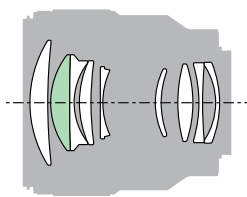

ED IF FHB

名称	FE 85mm F1.8
型名	SEL85F18
レンズマウント	ソニーEマウント
対応撮像画面サイズ	35mmフルサイズ
焦点距離(mm)	85
焦点距離イメージ(mm)*	127.5
レンズ構成(群-枚)	8-9
画角(APS-C)*	19°
画角(35mm判)	29°
開放絞り(F値)	1.8
最小絞り(F値)	22
絞り羽根(枚)	9
円形絞り	○
最短撮影距離(m)	0.8
最大撮影倍率(倍)	0.13
フィルター径(mm)	67
フードタイプ	丸型バヨネット式
外形寸法 最大径×長さ(mm)	78×82
質量 約(g)	371
付属品	フード、レンズフロントキャップ、レンズリヤキャップ

* 撮像素子がAPS-Cサイズのレンズ交換式デジタルカメラ装着時の35mm判換算値(mm)

レンズ構成図

MTF曲線

● ED (特殊低分散)ガラス