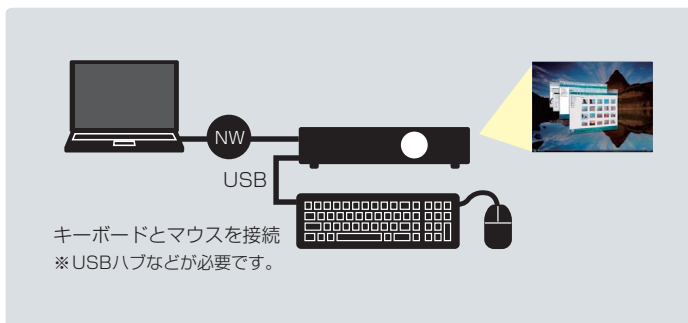

Windows®のリモートデスクトップに対応

VPL-MX25とVPL-DX15のUSB端子に市販のUSBキーボード(英字配列101/102)とUSBマウスを接続することで、ネットワーク経由で離れた場所にあるPC*を遠隔操作することができます。

- Windows® XP (Professional)、Windows Vista® (Business / Ultimate)、Windows® 7 (Professional / Ultimate)を搭載したPCのみ。