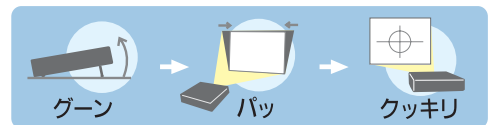

ネットワーク経由で動作監視とコントロールが可能

(VPL-MX25のみ)

sony.jp/vpl/

- 本カタログに掲載の価格には、配送設置・工事・接続調整などの費用は含まれていません。
- オープン価格商品の価格は、販売店にお問い合わせください。 ● 設置型データプロジェクターの商品情報はデータプロジェクターのホームページをご覧ください。

調整いらずで投写できる「アドバンスド インテリジェント オートセットアップ」

電源スイッチを押すだけで、自動でセットアップが完了。すぐにプレゼンテーションを
開始できます。 ※投写条件などにより、自動的に調整できない場合があります。

以下の機能を自動でセットアップできます。

- **パワーチルトアジャスター**
投写角度を自動調整。前回使用時の角度をメモリーに記憶
- **オートフォーカス**
スクリーンまでの距離を自動計測し、ピントを調整。
※スクリーンサイズは30~150型まで。
- **スマートAPA (Auto Pixel Alignment)**
細かい文字や図形がくっきりと映るように自動調整
- **オートVキーストーン補正**
プロジェクターを上方に傾けることで生じる画像の台形のゆがみを自動補正
- **オート入力サーチ**
入力されている信号を自動検出し投写