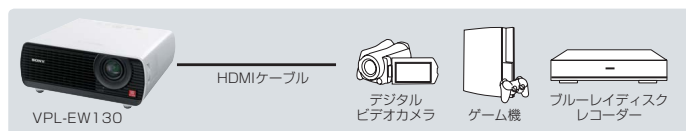

*¹ VPL-EX145/EX175の場合。VPL-EW130は約3.0mとなります。

*² 別売のサスペンションサポートが必要です。

*³ VPL-EX145/EX175のみ。

ECO モードを搭載

リモコンの[ECO MODE] ボタンにより、ランプモード[低]、パワーセービングモード(無信号状態を検出して自動でランプを消灯) [ON]、待機時消費電力[低] に設定することで省エネ運用することができ、ランプ交換とフィルター清掃推奨時間は最長6000時間まで延長することができます。

使用環境や映像に合わせて選べる6種類の画質モードを搭載

「ダイナミック」、「スタンダード」、「ゲーム」、「リビング」、「シネマ」、「プレゼンテーション」の6種類の画質モードを搭載しています。

高品質の映像を伝送できる HDMI 入力に対応 **HDMI**

(VPL-EW130のみ)

ランプ交換やフィルター清掃などのメンテナンスが容易

排気口を本体前面に配置した前面排気デザイン

ネットワーク経由で動作監視とコントロールが可能