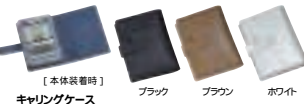

キャリングケース
PEGA-CA50/B (ブラック) オープン価格 9月14日発売予定
PEGA-CA50/T (ブラウン) オープン価格 9月14日発売予定
PEGA-CA50/W (ホワイト) オープン価格 9月14日発売予定

パソコンとデータ共有が可能なUSBクレードル。