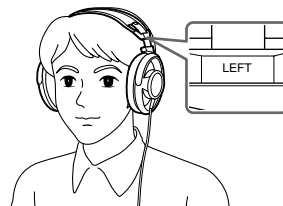

禁止

● 使用中、肌に合わないと感じたときは使用を中止して医師またはお買い上げ店、ソニーサービス窓口にご相談ください。

禁止

使いかた

右ハウジング (RIGHT) を右耳に、左ハウジング (LEFT) を左耳にして、ヘッドホンを頭にかけます。

スライダーは11段階に調整できます。お好みの位置にしてヘッドホンをご使用ください。

ご注意

ステレオ標準ジャックにつながる場合は、付属のプラグアダプターをお使いください。その際、ネジはしっかり閉めてください。ゆるむと音が途切れたりすることがあります。