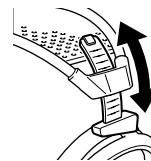

禁止

● 使用中、肌に合わないと感じたときは使用を中止して医師またはお買い上げ店、ソニーサービス窓口にご相談ください。

禁止

使いかた

右ハウジング (RIGHT) を右耳に、左ハウジング (LEFT) を左耳にして、ヘッドホンを頭にかけます。

スライダーは11段階に調整できます。お好みの位置にしてヘッドホンをご使用ください。

ご注意

ステレオ標準ジャックにつながる場合は、付属のプラグアダプターをお使いください。その際、ネジはしっかり閉めてください。ゆるむと音が途切れたりすることがあります。