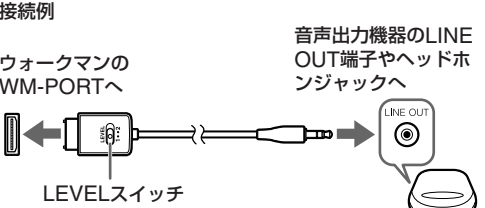

録音用ケーブルを接続する

LEVEL スイッチについて

録音時の音のレベルを切り換えます。

- LEVEL [1] (そのままの音量で録音)：ポータブルプレーヤーなどのLINE OUT端子*1やヘッドホンジャック*2から録音する場合
- LEVEL [2] (音量を下げて録音)：システムコンボなど、音声出力レベルが高い機器のLINE OUT端子*1から録音する場合

*1 LINE OUT端子との接続には、オーディオ変換ケーブル (ステレオピンプラグ↔ステレオミニジャック) が別途必要となる場合があります。

*2 ヘッドホンジャックから録音する場合、音が割れないように、ウォークマンに接続したヘッドホンで音声を聞きながら音声出力機器で音量を調整してください。

ご注意

- ウォークマンのWM-PORTへ直接接続してください。他のアクセサリを介して接続すると録音できないことがあります。
- LEVEL [1] でシステムコンボなどの音声出力レベルが高い機器から録音すると、音が割れることがあります。その場合は、LEVELスイッチをLEVEL [2] に切り換えてください。
- ケーブルを抜くときはプラグを持って抜いてください。ケーブルを持って引き抜かないでください。

主な仕様

ACパワーアダプター

定格入力電圧 AC 100 – 240 V、50/60 Hz
定格出力電圧 DC 5.0 V
定格出力電流 800 mA
消費電力 7 W
最大外形寸法 約63×22×63 mm (幅／高さ／奥行き) (突起部を含まず)

質量 約65 g

質量

録音用ケーブル

入出力端子
音声出力側：WM-PORT (22ピン)
音声入力側：ステレオミニプラグ (ø 3.5 mm)

スイッチ LEVEL 1/2

コード長 約0.6 m

質量 約10 g

本製品の外観及び仕様は、改良のため予告なく変更することがありますが、ご了承ください。

商標

“ウォークマン”、“WALKMAN”、“WALKMAN” ロゴは、ソニー株式会社の登録商標です。