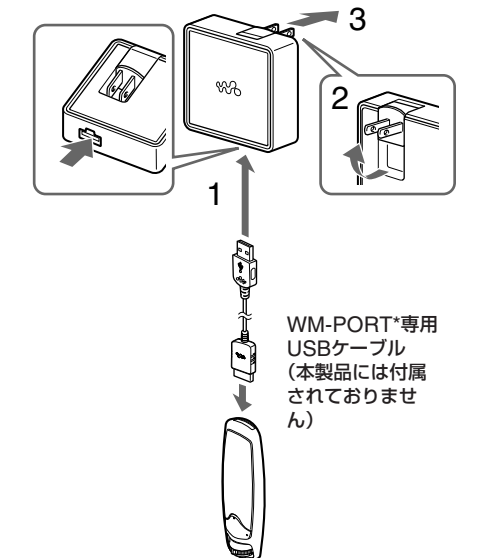

同梱物を確かめる

- ACパワーアダプター ×1
- 録音用ケーブル ×1
- NW-S603/S605/S703F/S705F/S706F 操作ガイド ×1
- ウォークマンに付属のCD-ROMに収録されている「操作ガイド (PDF)」を印刷したものです。
- 取扱説明書 (本書) ×1
- 保証書 ×1

主な特長

本アクセサリキットは、ソニーウォークマンNW-S603/S605/S703F/S705F/S706F専用です。パソコンをお持ちでない方も、パソコンを使用せずに、ウォークマンの充電や録音などを行え、音楽を楽しむのに便利です。

本アクセサリキットでは、以下のことができます。

- ACパワーアダプターを使って充電する。
- 録音用ケーブルを使って録音する。
- NW-S700Fシリーズ/NW-S600シリーズの操作ガイドを使って、ウォークマンの基本操作などを参照する。

ACパワーアダプター

- 電源コンセントから (パソコンを使わずに)、ウォークマンへ電源を供給可能
- 電源プラグ部に約180度回転可能な「スイングプラグ」を採用
  - 多くの電源コンセントや電源タップで使用可能
  - 持ち運び時には、電源プラグ部は邪魔にならないように収納可能
- AC100～240 V 50/60 Hzの入力電圧に対応しているので、世界中ほとんどの電源で使用可能*

* 電源コンセントの形状は、各国や各地で異なりますので、市販の電源プラグ変換アダプターと一緒にご使用ください。(本製品には電源プラグ変換アダプターは付属しておりません。)

録音用ケーブル

- ウォークマンのダイレクトエンコーディング (録音) 機能用の専用接続ケーブル
- ポータブルプレーヤーやシステムコンボなどから、ウォークマンに直接／簡単に録音可能
- 音量を調整できる録音レベル切り換えスイッチ付き

充電する

ACパワーアダプターを接続する

ダブルユーエムポート

* WM-PORTは、ウォークマンとアクセサリを接続する専用マルチ端子です。

1 ACパワーアダプターとウォークマンを接続する。

ウォークマンに付属のWM-PORT専用USBケーブルで接続します。

2 電源プラグ部を引き上げる。

3 電源プラグ部をコンセントに差し込む。

充電が開始されます。

詳しくは付属のウォークマン操作ガイドをご覧ください。

ご注意

- 充電しながらウォークマンで再生することはできません。
- 充電は周囲の温度が5～35 °Cの環境で行ってください。
- USBハブやUSB延長ケーブルをご使用の場合の動作保証はいたしかねます。必ず、ウォークマンに付属のWM-PORT専用USBケーブルなど、ウォークマン側の指定する接続方法に従ってください。

海外でご使用になるかたへ

ACパワーアダプターは、AC100-240 V、50/60 Hzの範囲でお使いいただけます。そのため、市販の変換プラグアダプターなどを使えば、世界中のほとんどのホテルおよび家庭用電源で使用できます。ただし、電源コンセントの形状は各国、各地さまざまですので、お出かけ前には旅行代理店などで確かめください。

変換プラグアダプターがなくても使える主な国／地域

・日本
・カナダ
・アメリカ
・メキシコ など

そのほかの国／地域については、旅行代理店でお確かめください。

ACパワーアダプターを海外旅行者用として市販されている「電子式変圧器 (トラベルコンバーター)」などに接続すると、故障することがありますので、ご使用にならないでください。