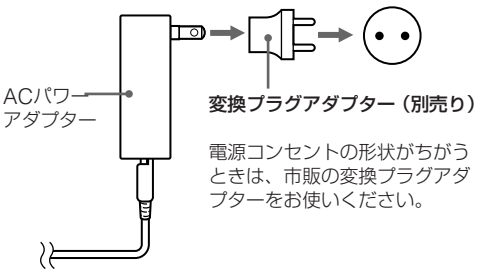

録音する

録音方法については、付属の操作ガイドでご確認ください。