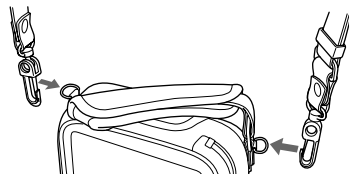

SJK-FD71はデジタルマビカMVC-FD71専用のジャケットケースです。

ジャケットケースを取り付ける前に

下記のことを行ってください。

- ・バッテリーを取り付け、フロッピーディスクを入れる。
- ・デジタルマビカのショルダーベルトをはずす。
- ・デジタルマビカのフォーカススイッチを「オート」にする。

取り付ける

- 1 ファスナーを開ける。
- 2 デジタルマビカをジャケットケースに入れる。
- 3 ファスナーを閉める。

必要に応じてショルダーベルトをお使いください。

デジタルマビカを操作するときは

事前にためし撮りをし、正常に録画されていることを確認してください。

屋外などでの撮影時、液晶画面が見づらい場合は、付属のフードをご利用ください。

ジャケットケース裏面のマジックテープにフードをとりつける。
フードを開き、図のように左右のマジックテープで固定する。

使い終わったら

- ・デジタルマビカをとりだしてください。
- ・ジャケットケースが濡れていたら水分をふきとり、日陰でよく乾かしてください。濡れたままにしておきますと、カビなどの原因になります。
- ・泥や海水がついた場合は、固くしぼった布などでよく拭きとってから乾かしてください。

主な仕様

最大外形寸法	約 165×130×65mm (幅/高さ/奥行き)
質量	約 200g (ベルト、フードを除く)
付属品	ショルダーベルト (1本) フード (1個) 取扱説明書 (1部)

仕様および外観は改良のため予告なく変更することがありますが、ご了承ください。

ソニー株式会社 〒141-0001 東京都品川区北品川6-7-35

お問い合わせはお客ご相談センターへ

東京(03)5448-3311 名古屋(052)232-2611 大阪(06)539-5111