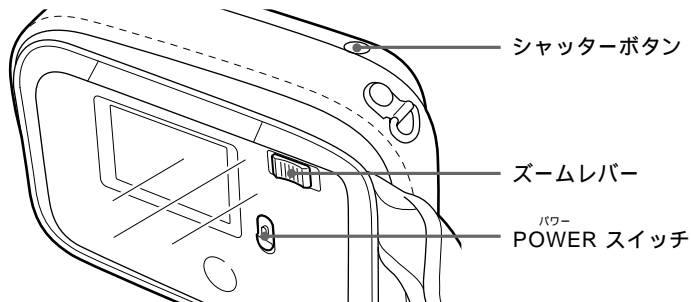

SJK-FD71はデジタルマビカMVC-FD71専用のジャケットケースです。

ジャケットケースを取り付ける前に

下記のことを行ってください。

- ・バッテリーを取り付け、フロッピーディスクを入れる。
- ・デジタルマビカのショルダーベルトをはずす。
- ・デジタルマビカのフォーカススイッチを「オート」にする。

取り付ける

- 1 ファスナーを開ける。
- 2 デジタルマビカをジャケットケースに入れる。
- 3 ファスナーを閉める。

必要に応じてショルダーベルトをお使いください。

デジタルマビカを操作するときは

事前にためし撮りをし、正常に録画されていることを確認してください。

屋外などでの撮影時、液晶画面が見づらい場合は、付属のフードをご利用ください。

ジャケットケース裏面のマジックテープにフードをとりつける。
フードを開き、図のように左右のマジックテープで固定する。

使い終わったら

- ・デジタルマビカをとりだしてください。
- ・ジャケットケースが濡れていたら水分をふきとり、日陰でよく乾かしてください。濡れたままにしておきますと、カビなどの原因になります。
- ・泥や海水がついた場合は、固くしぼった布などでよく拭きとってから乾かしてください。

主な仕様

最大外形寸法	約 165×130×65mm (幅/高さ/奥行き)
質量	約 200g (ベルト、フードを除く)
付属品	ショルダーベルト (1本) フード (1個) 取扱説明書 (1部)

仕様および外観は改良のため予告なく変更することがありますが、ご了承ください。

ソニー株式会社 〒141-0001 東京都品川区北品川6-7-35

お問い合わせはお客ご相談センターへ

東京(03)5448-3311 名古屋(052)232-2611 大阪(06)539-5111