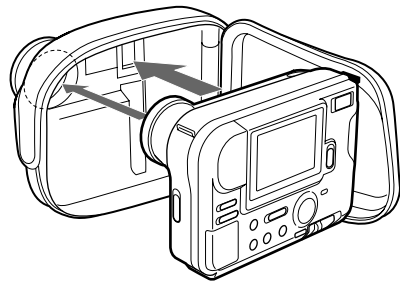

SJK-FD71はデジタルマビカMVC-FD71専用のジャケットケースです。

ジャケットケースを取り付ける前に

下記のことを行ってください。

- ・バッテリーを取り付け、フロッピーディスクを入れる。
- ・デジタルマビカのショルダーベルトをはずす。
- ・デジタルマビカのフォーカススイッチを「オート」にする。

取り付ける

- 1 ファスナーを開ける。
- 2 デジタルマビカをジャケットケースに入れる。
- 3 ファスナーを閉める。

必要に応じてショルダーベルトをお使いください。

デジタルマビカを操作するときは

事前にためし撮りをし、正常に録画されていることを確認してください。

屋外などでの撮影時、液晶画面が見づらい場合は、付属のフードをご利用ください。

ジャケットケース裏面のマジックテープにフードをとりつける。
フードを開き、図のように左右のマジックテープで固定する。

使い終わったら

- ・デジタルマビカをとりだしてください。
- ・ジャケットケースが濡れていたら水分をふきとり、日陰でよく乾かしてください。濡れたままにしておきますと、カビなどの原因になります。
- ・泥や海水がついた場合は、固くしぼった布などでよく拭きとってから乾かしてください。

主な仕様

最大外形寸法	約 165×130×65mm (幅/高さ/奥行き)
質量	約 200g (ベルト、フードを除く)
付属品	ショルダーベルト (1本) フード (1個) 取扱説明書 (1部)

仕様および外観は改良のため予告なく変更することがありますが、ご了承ください。

ソニー株式会社 〒141-0001 東京都品川区北品川6-7-35

お問い合わせはお客ご相談センターへ

東京(03)5448-3311 名古屋(052)232-2611 大阪(06)539-5111