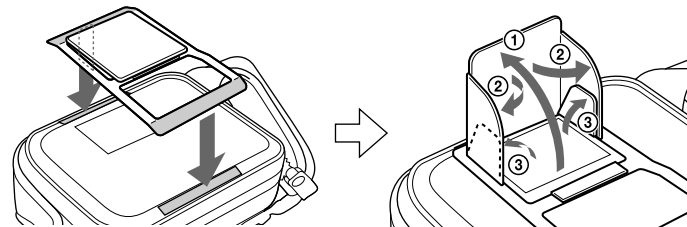

SJK-FD71はデジタルマビカMVC-FD71専用のジャケットケースです。

ジャケットケースを取り付ける前に

下記のことを行ってください。

- ・バッテリーを取り付け、フロッピーディスクを入れる。
- ・デジタルマビカのショルダーベルトをはずす。
- ・デジタルマビカのフォーカススイッチを「オート」にする。

取り付ける

- 1 ファスナーを開ける。
- 2 デジタルマビカをジャケットケースに入れる。
- 3 ファスナーを閉める。

必要に応じてショルダーベルトをお使いください。

デジタルマビカを操作するときは

事前にためし撮りをし、正常に録画されていることを確認してください。

屋外などでの撮影時、液晶画面が見づらい場合は、付属のフードをご利用ください。

ジャケットケース裏面のマジックテープにフードをとりつける。
フードを開き、図のように左右のマジックテープで固定する。

使い終わったら

- ・デジタルマビカをとりだしてください。
- ・ジャケットケースが濡れていたら水分をふきとり、日陰でよく乾かしてください。濡れたままにしておきますと、カビなどの原因になります。
- ・泥や海水がついた場合は、固くしぼった布などでよく拭きとってから乾かしてください。

主な仕様

最大外形寸法	約 165×130×65mm (幅/高さ/奥行き)
質量	約 200g (ベルト、フードを除く)
付属品	ショルダーベルト (1本) フード (1個) 取扱説明書 (1部)

仕様および外観は改良のため予告なく変更することがありますが、ご了承ください。

ソニー株式会社 〒141-0001 東京都品川区北品川6-7-35

お問い合わせはお客ご相談センターへ

東京(03)5448-3311 名古屋(052)232-2611 大阪(06)539-5111