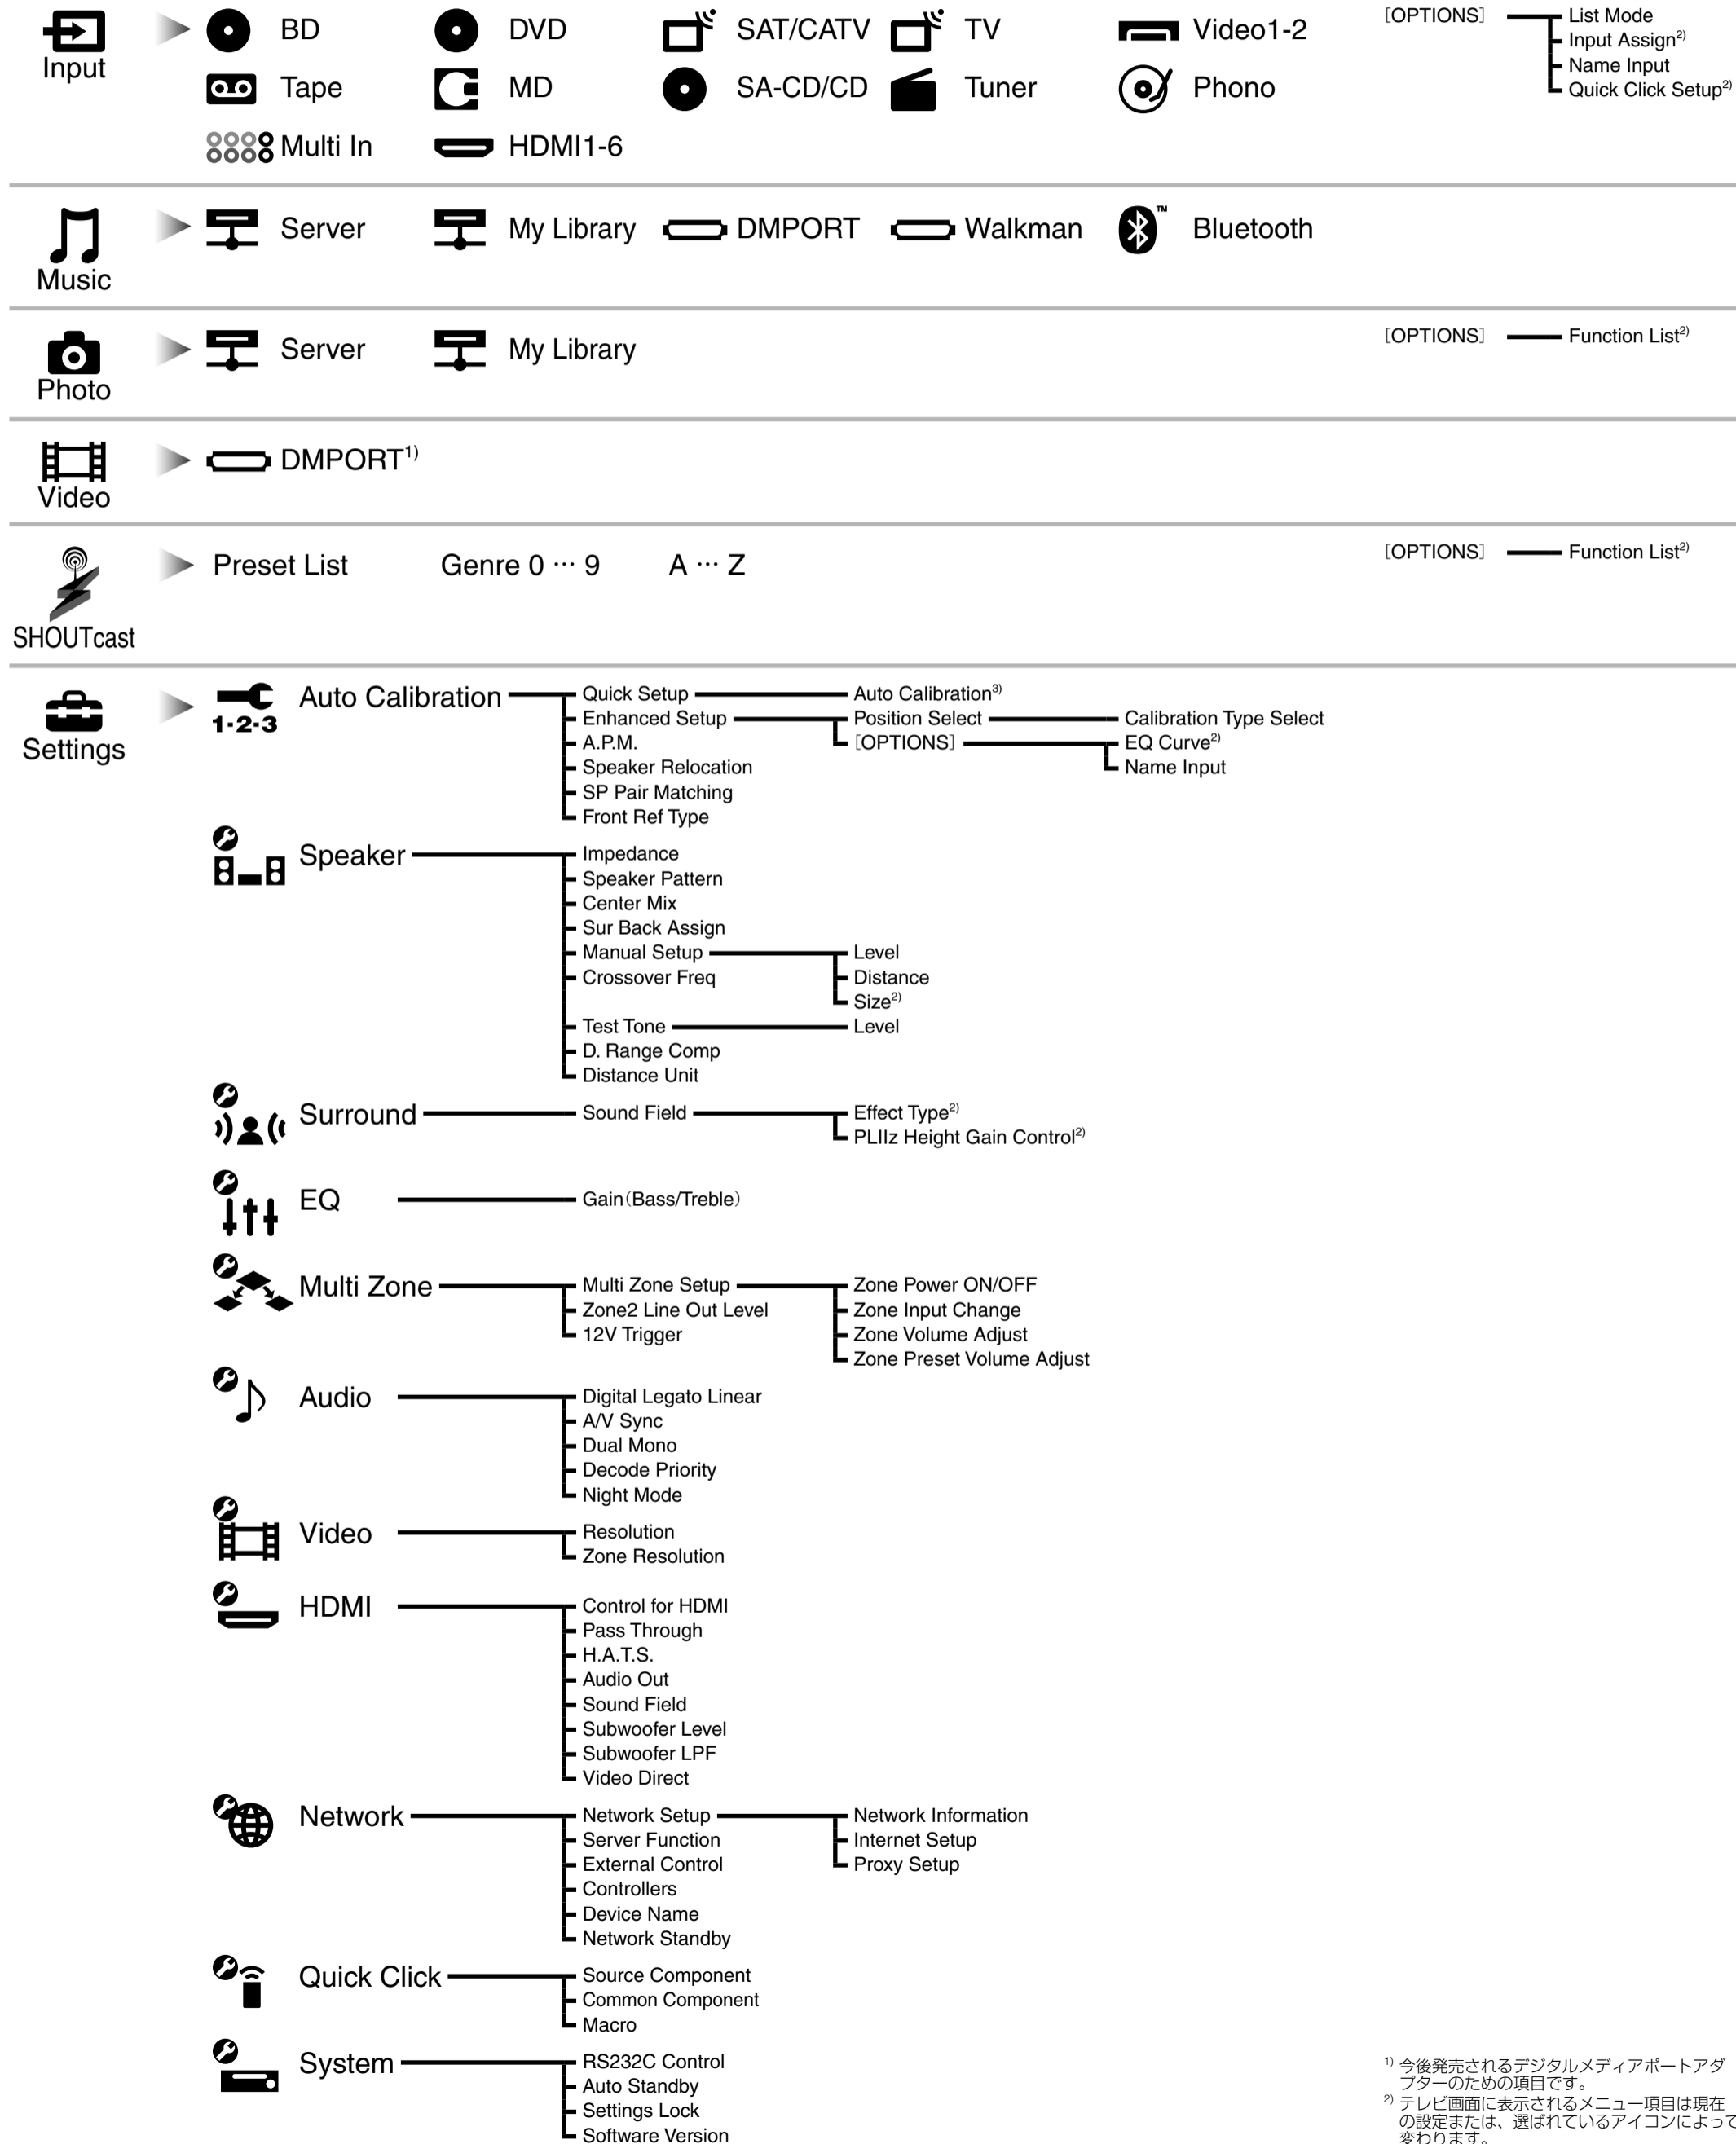

# TA-DA5600ES

## GUIメニューリスト

<sup>1)</sup> 今後発売されるデジタルメディアポートアダプターのための項目です。  
<sup>2)</sup> テレビ画面に表示されるメニュー項目は現在の設定または、選ばれているアイコンによって変わります。  
<sup>3)</sup> リスニングポジション1用のメニューです。