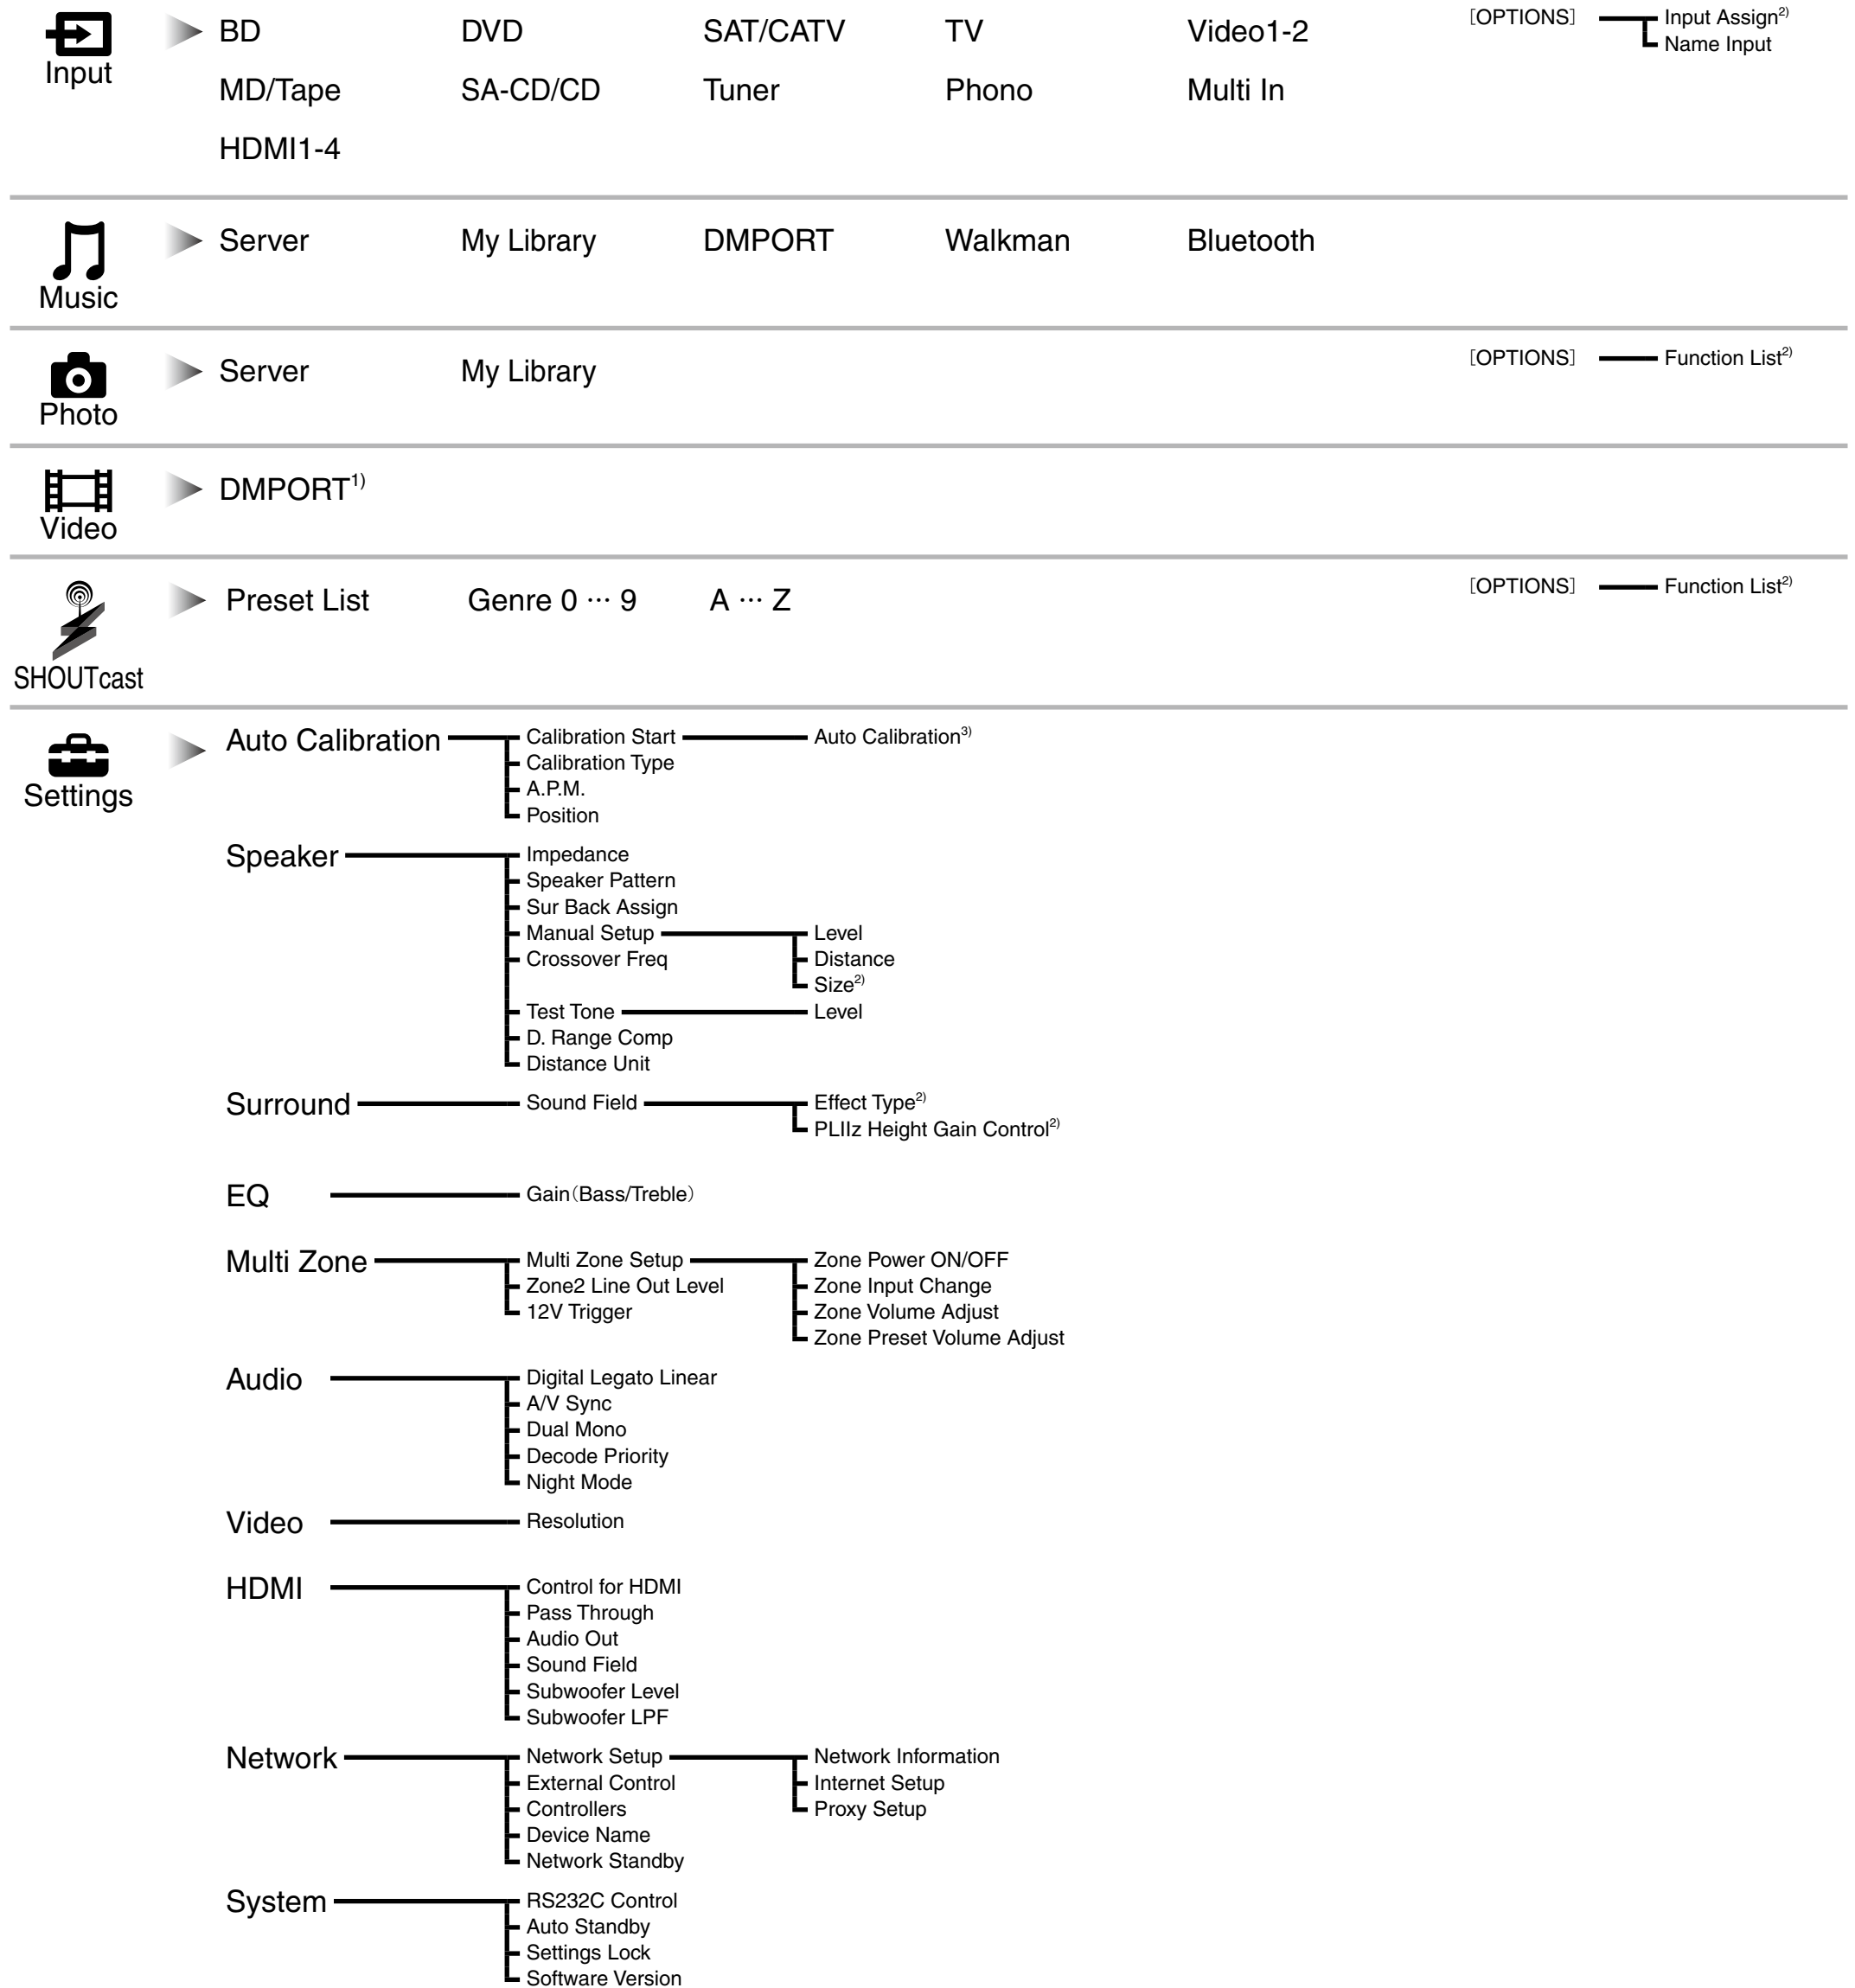

TA-DA3600ES

GUIメニューリスト

¹⁾ 今後発売されるデジタルメディアポートアダプターのための項目です。
²⁾ テレビ画面に表示されるメニュー項目は現在の設定または、選ばれているアイコンによって変わります。
³⁾ 選択中のリスニングポジション用のメニューです。