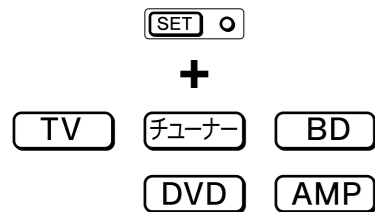

学習機能付 リモートコマンダー

メーカー番号一覧表

RM-PLZ430D/PLZ330D

© 2010 Sony Corporation Printed in China

メーカー番号設定方法
(詳しくは取扱説明書をご覧ください。)
例として、RM-PLZ430D の操作手順を説明します。

SET ボタンを押したまま、すぐにいずれかの操作切換ボタンを押します。SET ランプと押した操作切換ボタンが点灯します。SET ランプ点灯後にボタンから指を離してください。

メーカー番号

本書を参照して、設定したいメーカーの4ケタのメーカー番号を入力します。「0」を入力する場合は数字ボタン「10」を押します。

SET ランプと、押した操作切換ボタンが消灯し、登録が完了します。

映像機器：テレビ

デジタルテレビ（地上デジタル・BS デジタル・110 度 CS デジタル内蔵テレビ）

メーカー名	メーカー番号
ソニー	8201, 8220, 8221
パナソニック (松下電器)	8202, 8222
東芝	8203, 8204, 8205, 8223, 8224
日立	8206, 8228
三菱	8207, 8208, 8225
ビクター (JVC)	8209, 8210, 8226
サンヨー	8211, 8229
シャープ	8212, 8213, 8214, 8215, 8216, 8217, 8227
パイオニア	8218, 8219, 8230