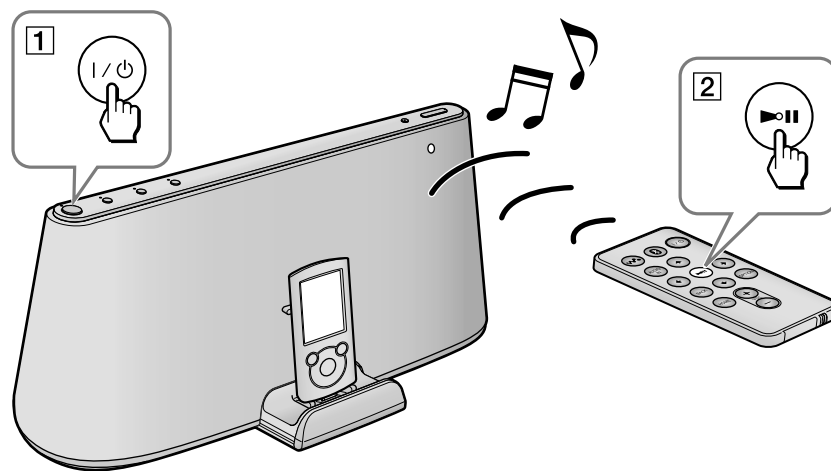

パーソナルオーディオドッキングシステム

スタートアップガイド

* 4 2 9 6 2 5 3 0 1 * (1)

RDP-NWX500B

1

3

5

4