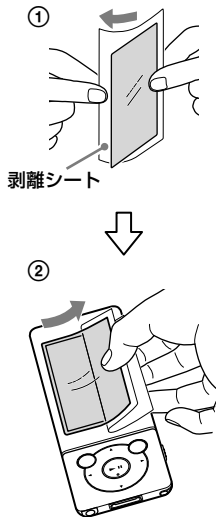

* 4 4 3 6 8 7 3 0 1 * (1)

シリコンケース 取扱説明書 CKM-NWS770

ご使用前に

保護シートを貼る前に、“ウォークマン”のディスプレイ部をめがね拭きなどの柔らかい布でよく拭いてください。極小の汚れやホコリでも気泡の原因やディスプレイ部への傷の原因になることがあります。

A 保護シートを貼り付ける

B ケースを取り付ける

C スピーカーにセットするには

👁️ ヒント

- 保護シートは、貼りずれを考慮してディスプレイより小さくできています。
- 保護シートを“ウォークマン”からはがすときは、セロハンテープを使うとはがしやすくなります。

ご注意

- 不要となった剥離シートは、小さなお子さまが誤って飲み込んでしまうおそれがありますので、ご注意ください。

主な仕様

最大外形寸法 (幅/高さ/奥行き)	約 46×101×10 mm
質量	約 11 g
同梱品	シリコンケース(1) 保護シート(1) 取扱説明書(1)