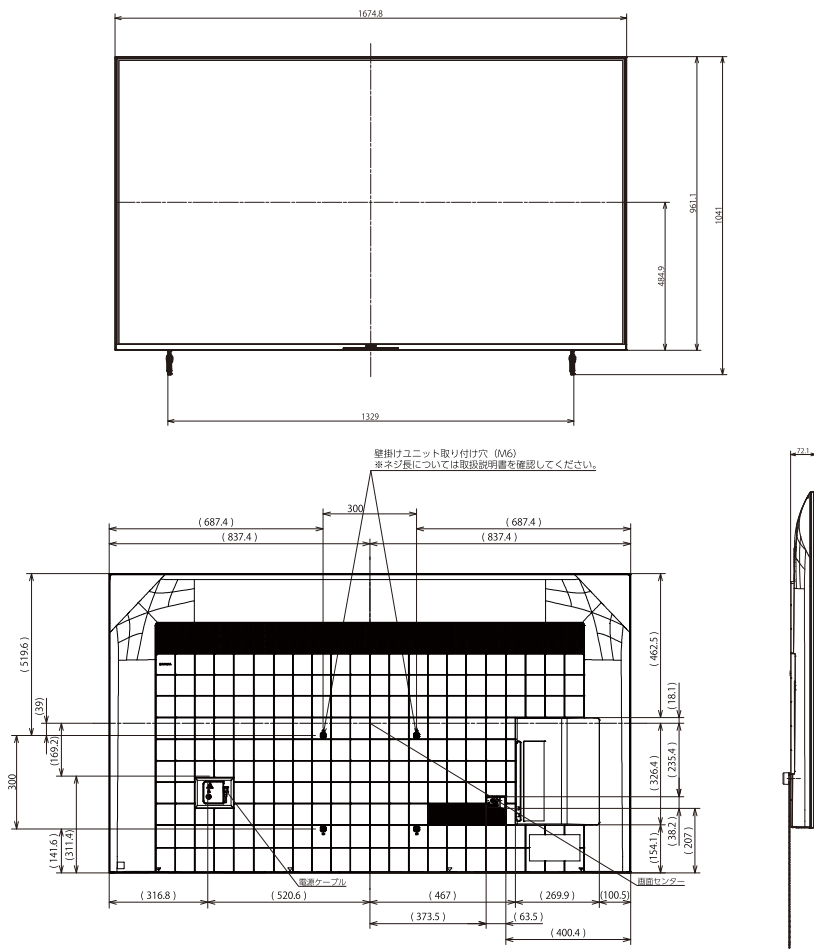

寸法図

FW-75BT30K

FW-65BT30K