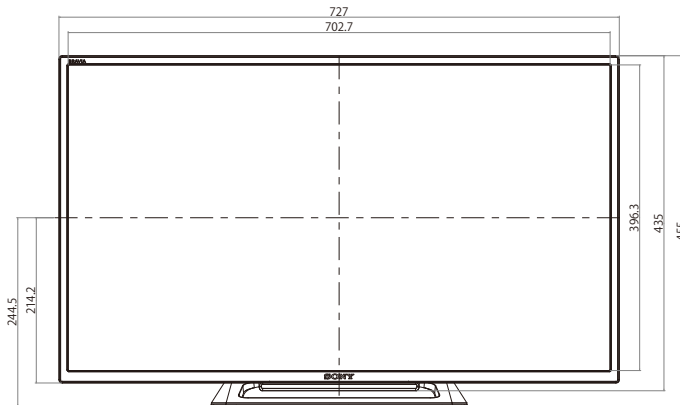

仕様書

製品仕様	KJ-32W500E/BZ
動画サイズ	32V型
ホテル・プロ用モード	—
HTML5	—
VESA対応	●
縦置きでの設置	—
傾斜設置	—
IRパススルー	—
輝度*1	350 cd/m2
コントラスト*1	1200:1
ダイナミックコントラスト*1	250000:1
応答速度 (Gray to Gray. Ave.)*1	8ms
視野角(左右/上下)*1	178度/178度 (JEITA規格標準比10:1)
地上デジタル	2*2
BS・110度CSデジタル	2*2
スカパープレミアムサービス(4K)	—
CATV:ch	C13-C63
CATVパススルー*3	●
画素数(水平×垂直)	1,366×768
4K高画質プロセッサX1	—
高画質技術	クリアレゾリューションエンハンサー
トリルミナスディスプレイ	—
高輝度技術	—
HDR信号対応	—
倍速機能	—
高画質パネル	—
バックライト	LEDバックライト
スピーカー種類	フルレンジ×2個 2ch
スピーカー数	2個
実用最大出力(JEITA): W	10(5+5)
ハイレゾ対応	—
3D対応	—
対応3Dメガネ	—
Android TV	—
無線LAN機能*4	—
スクリーンミラーリング	—
ブラウザ機能	—
Wi-Fi Directモード	—
操作性	リモコン(赤外線方式)
Bluetoothオーディオ機器対応*5	—
省電力対応	—
時計/タイマー*6	●
コンポーネント入力端子	—
D端子	—
ビデオ入力端子	1
HDMI入力端子	2
MHL端子*7	—
RS232C	—
PC入力端子	—
光デジタル音声出力端子(AAC/PCM/AC3)	—
ヘッドホン出力端子	1
アナログ音声出力端子	1*8
USB端子	1*9
LAN端子(100BASE-TX/10BASE-T)	1*10
外形寸法(幅×高さ×奥行) [スタンド含む]:cm	72.7 x 43.5 x 7.7[72.7 x 45.5 x 16.5]
質量 [スタンド含む]:kg	5.1[5.3]
消費電力[待機時]:W	68[0.3]
年間消費電力量:kWh/年*11	52
動作温度/湿度	動作温度:5℃~35℃/動作湿度:10%~80%(結露なきこと)
有効画面サイズ(幅×高さ、対角)	69.8 x 39.2、80.0 cm
H.265/HEVCデコーダ	—
省エネ基準達成率(目標年度2012年度)	157%
省エネ多段階評価(★数)	★★★
梱包サイズ(幅×高さ×奥行):cm	80.2 x 51.0 x 15.2
梱包サイズ(質量):kg	7
付属品	標準スタンド、リモコン(赤外線方式)、電源コード、単4形乾電池(2個)、転倒防止用固定ベルト一式

寸法図

KJ-32W500E/BZ

壁掛けユニット取り付け穴 (M4)
 ※ネジ長については取扱説明書を
 確認してください。