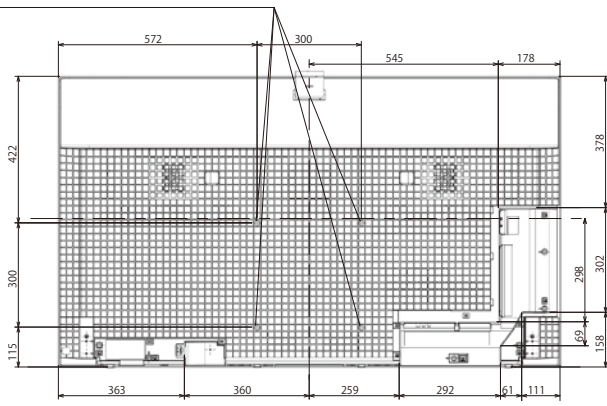

寸法図

XRJ-65A95K

壁掛けユニット取付穴 (M6)
 ※ネジ長については取扱説明書を確認してください

XRJ-55A95K

壁掛けユニット取付穴 (M6)
 ※ネジ長については取扱説明書を確認してください