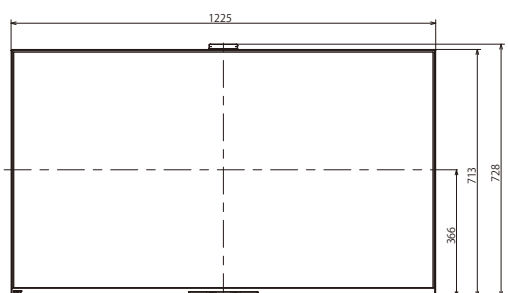

寸法図

XRJ-65A95K

壁掛けユニット取付穴 (M6)
 ※ネジ長については取扱説明書を確認してください

XRJ-55A95K

壁掛けユニット取付穴 (M6)
 ※ネジ長については取扱説明書を確認してください