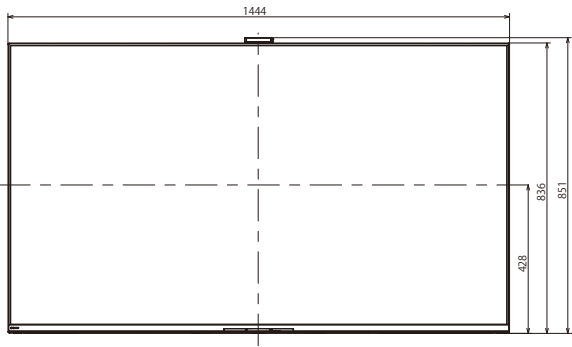

寸法図

XRJ-65A95K

壁掛けユニット取付穴 (M6)
 ※ネジ長については取扱説明書を確認してください

XRJ-55A95K

壁掛けユニット取付穴 (M6)
 ※ネジ長については取扱説明書を確認してください