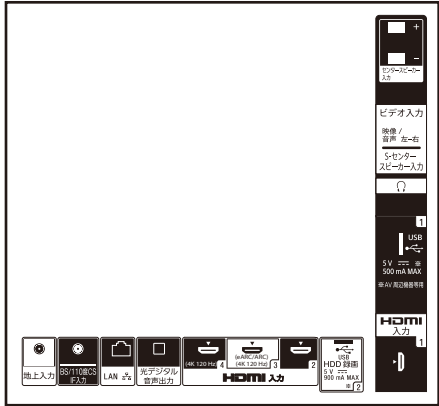

壁掛けユニット取付穴 (M6)
※ネジ長については取扱説明書を確認してください