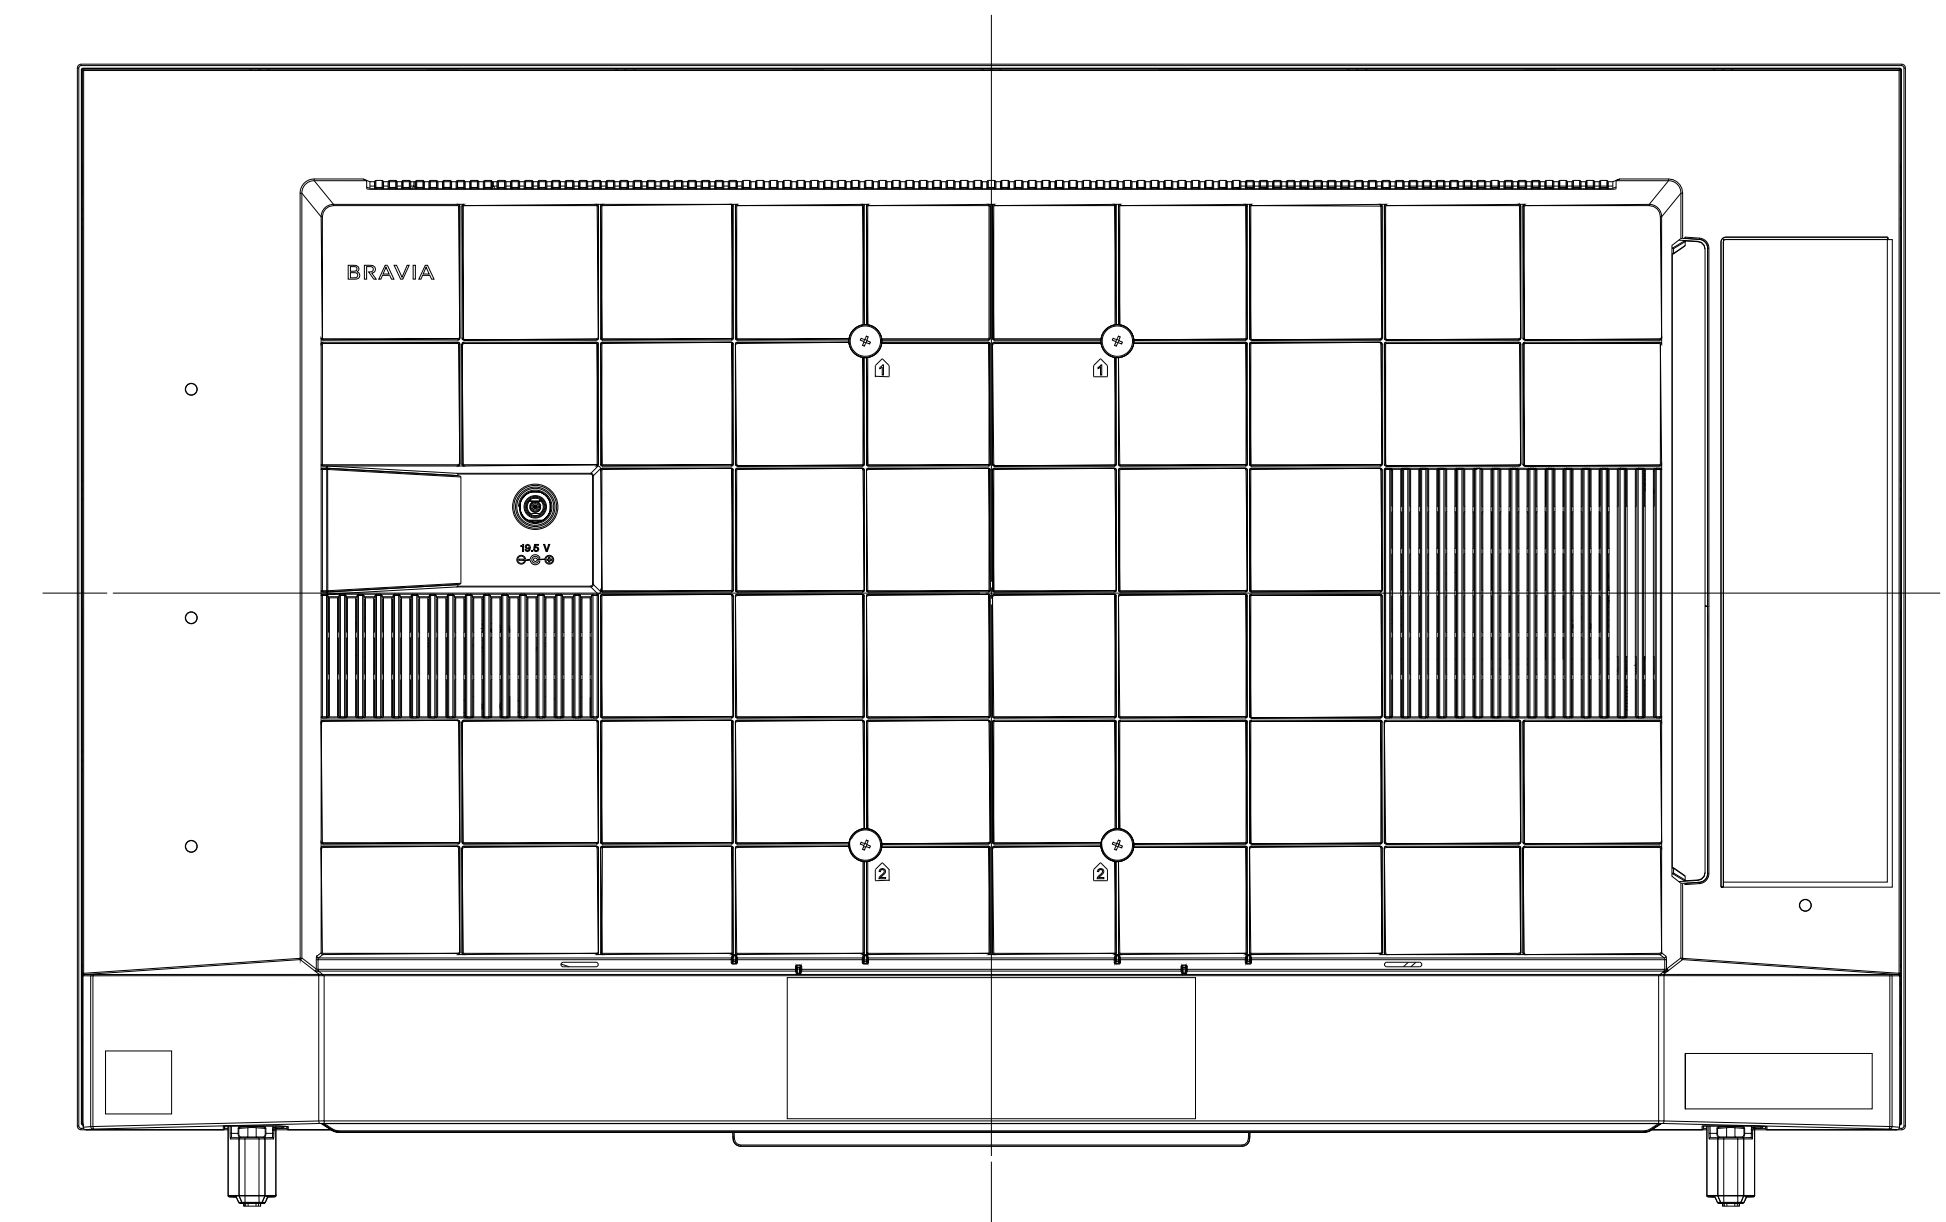

FW-32BZ30J

SONY

スタンドあり

単位：mm

FW-32BZ30J

SONY

スタンドなし

壁掛けユニット取り付け穴 (M6)
※ネジ長については取扱説明書を確認してください

単位：mm

標準壁掛け
(SU-WL450)

スリム壁掛け
(SU-WL450)