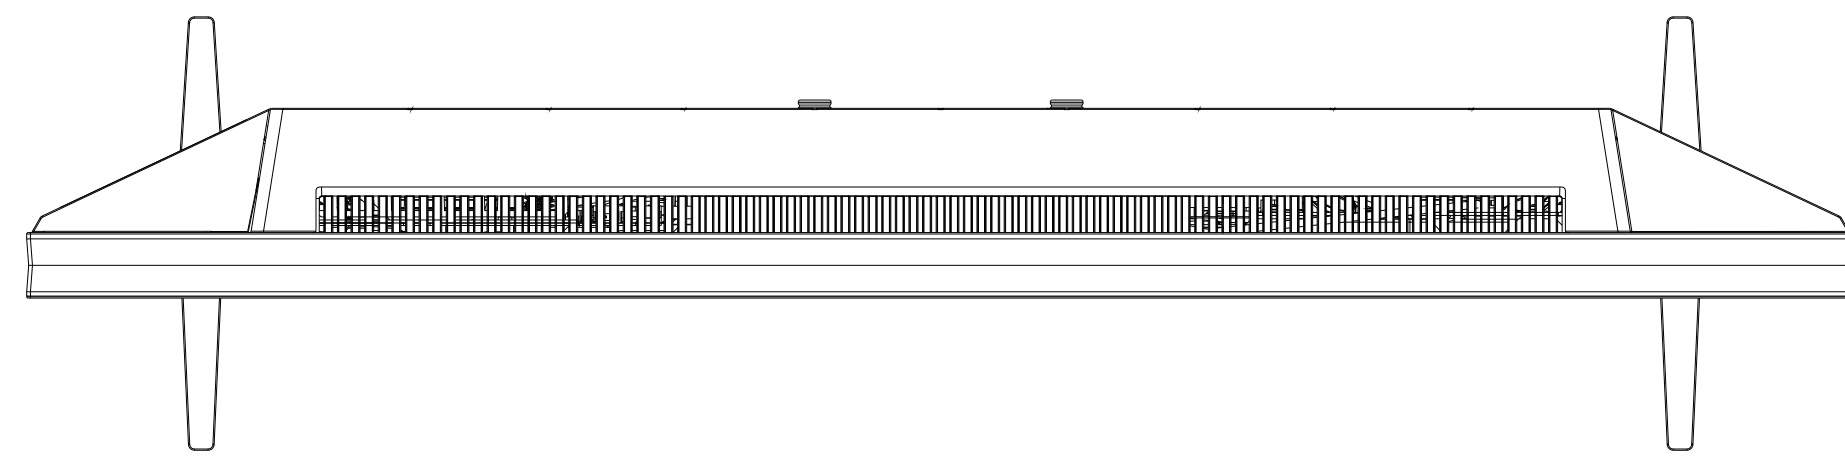

FW-32BZ30J

SONY

スタンドあり

単位：mm

FW-32BZ30J

SONY

スタンドなし

壁掛けユニット取り付け穴 (M6)
※ネジ長については取扱説明書を確認してください

単位：mm

標準壁掛け
(SU-WL450)

スリム壁掛け
(SU-WL450)