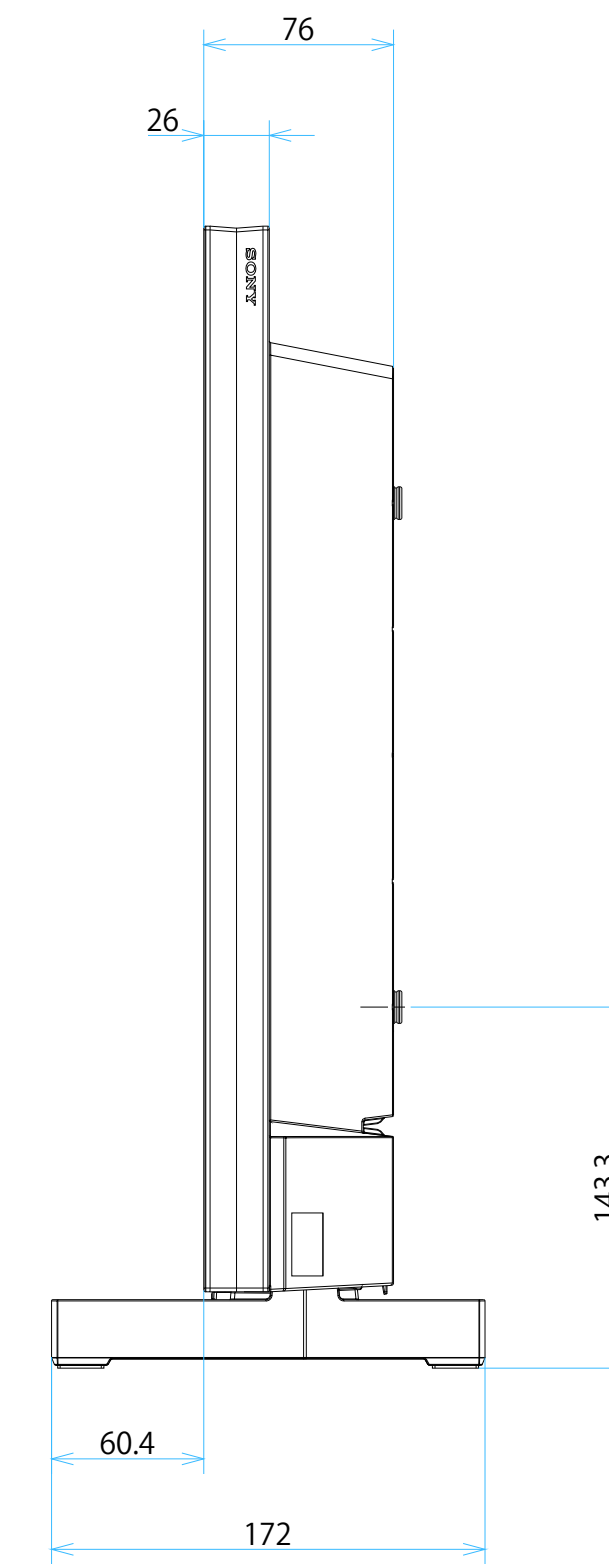

FW-32BZ30J

SONY

スタンドあり

単位：mm

FW-32BZ30J

SONY

スタンドなし

壁掛けユニット取り付け穴 (M6)
※ネジ長については取扱説明書を確認してください

単位：mm

標準壁掛け
(SU-WL450)

スリム壁掛け
(SU-WL450)