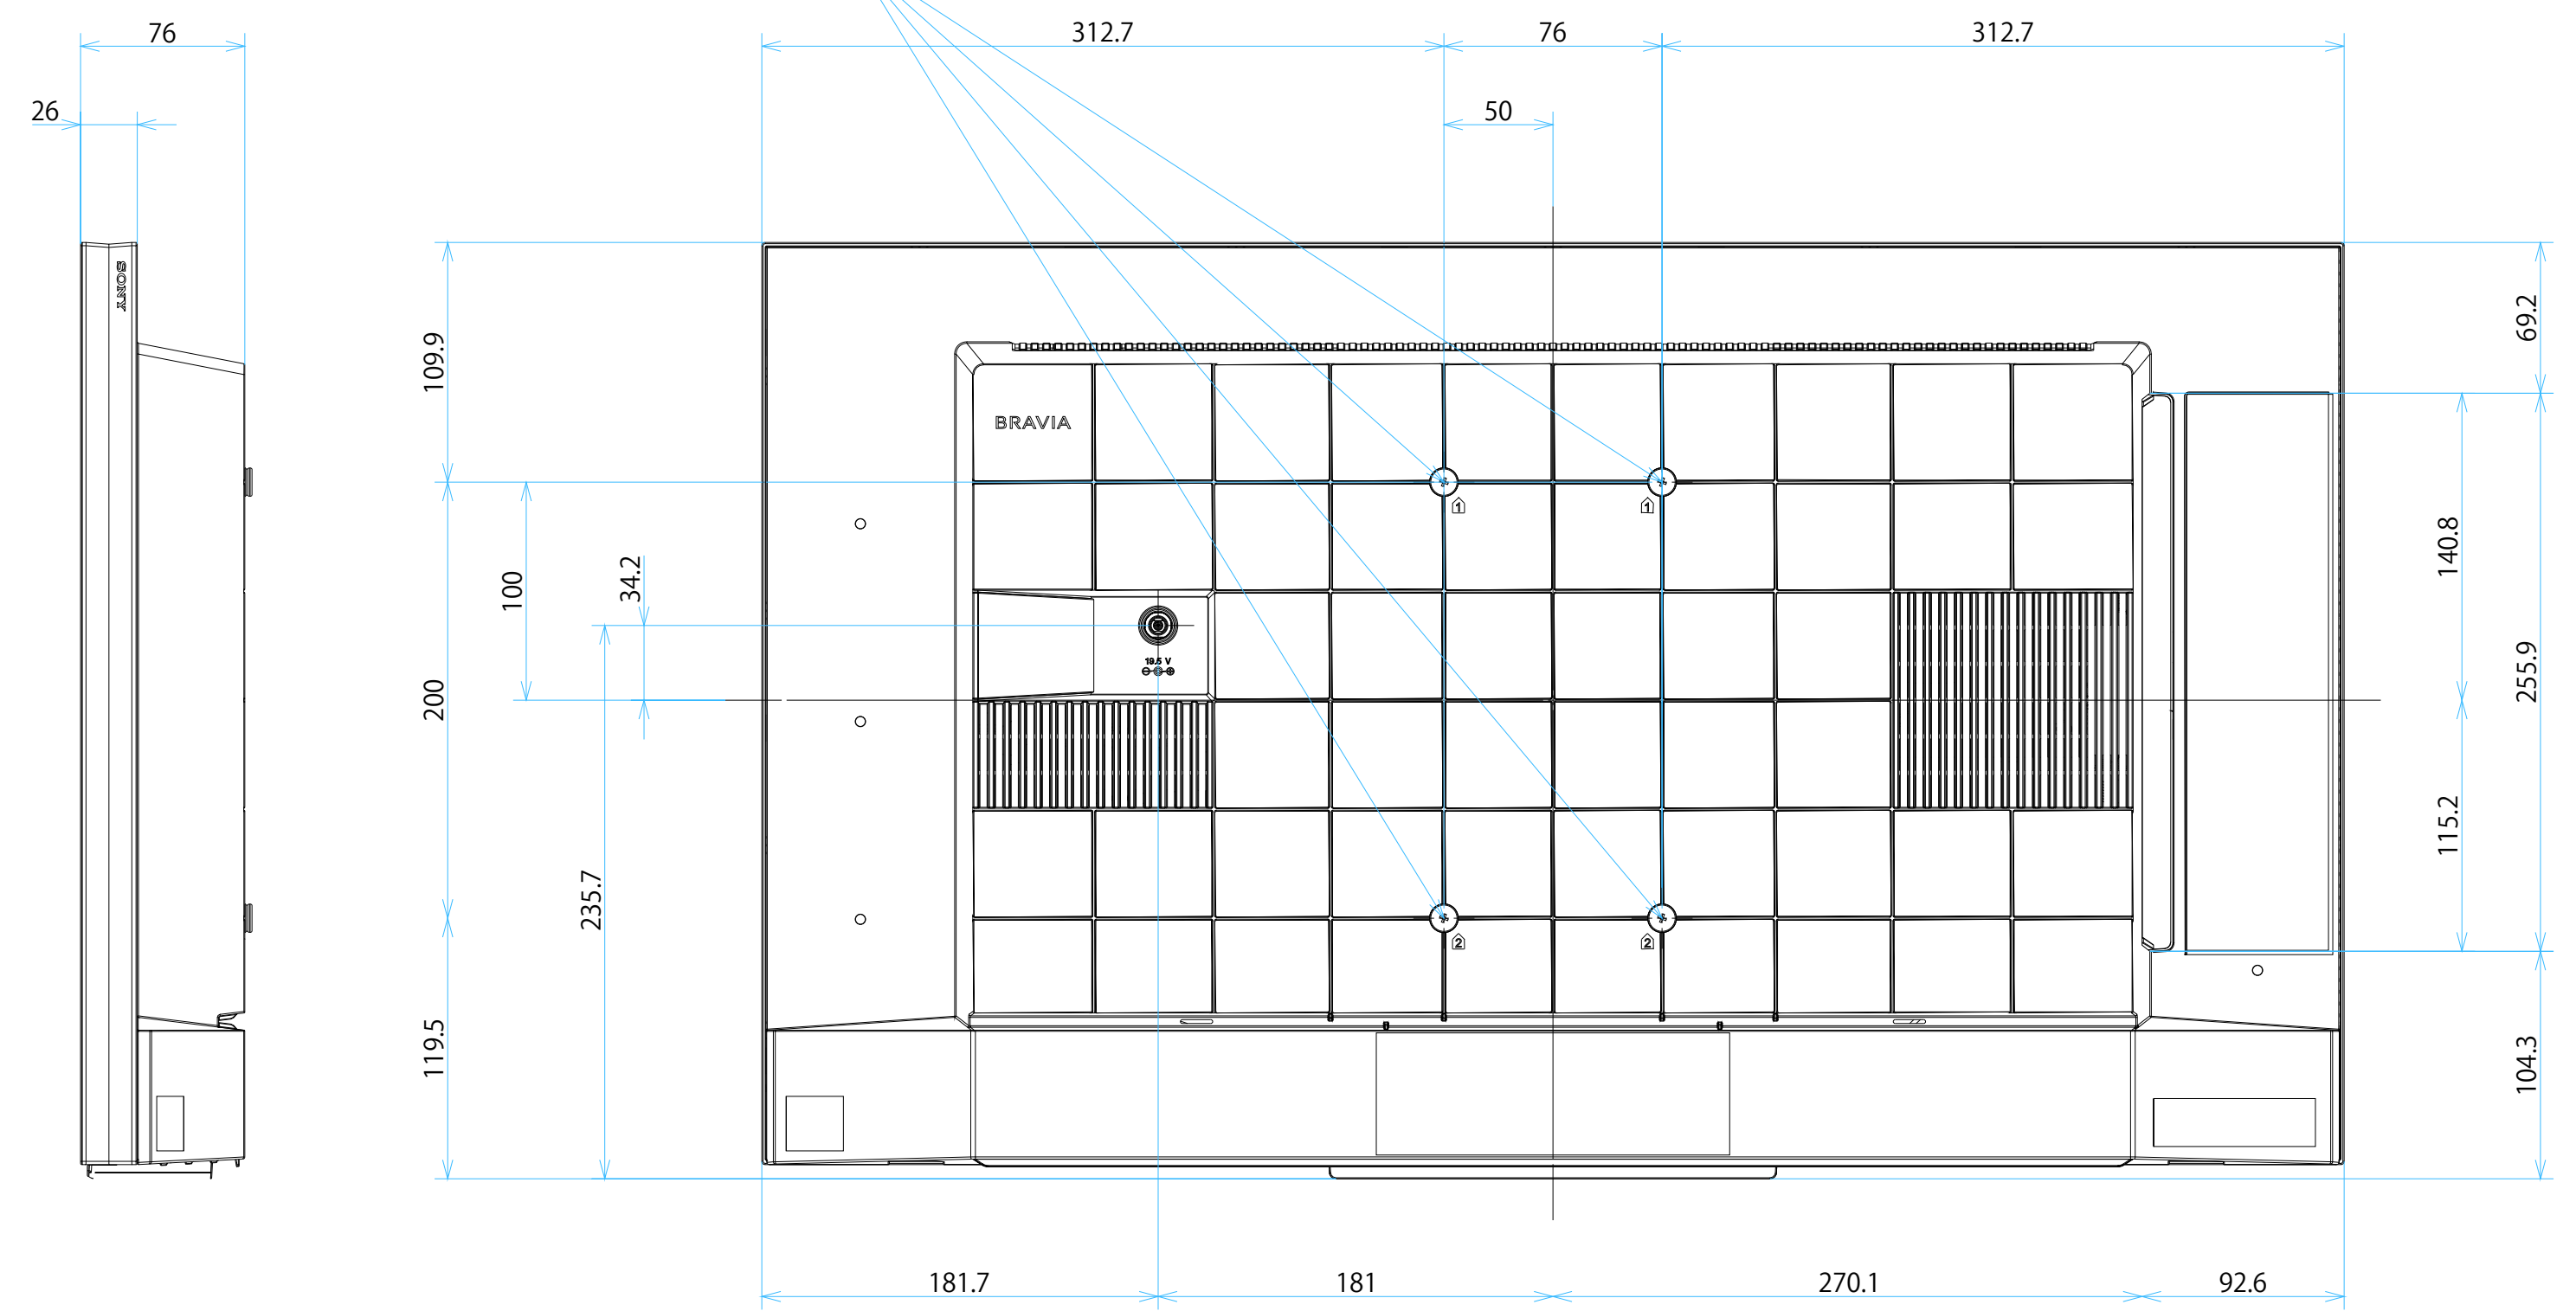

FW-32BZ30J

SONY

スタンドあり

単位：mm

FW-32BZ30J

SONY

スタンドなし

壁掛けユニット取り付け穴 (M6)
※ネジ長については取扱説明書を確認してください

単位：mm

標準壁掛け
(SU-WL450)

スリム壁掛け
(SU-WL450)