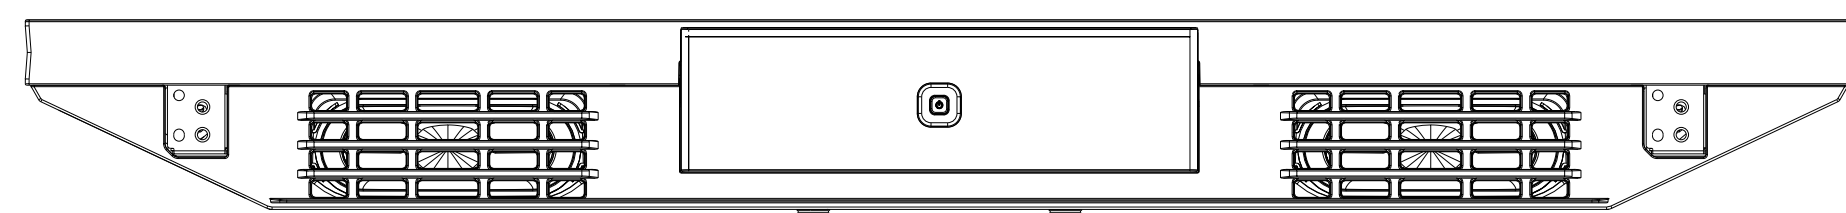

FW-32BZ30J

SONY

スタンドあり

単位：mm

FW-32BZ30J

SONY

スタンドなし

壁掛けユニット取り付け穴 (M6)
※ネジ長については取扱説明書を確認してください

単位：mm

標準壁掛け
(SU-WL450)

スリム壁掛け
(SU-WL450)