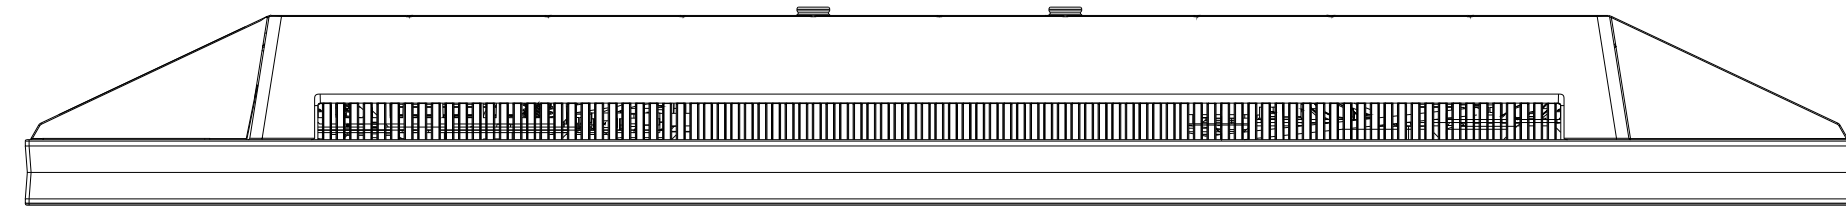

FW-32BZ30J

SONY

スタンドあり

単位：mm

FW-32BZ30J

SONY

スタンドなし

壁掛けユニット取り付け穴 (M6)
※ネジ長については取扱説明書を確認してください

単位：mm

標準壁掛け
(SU-WL450)

スリム壁掛け
(SU-WL450)