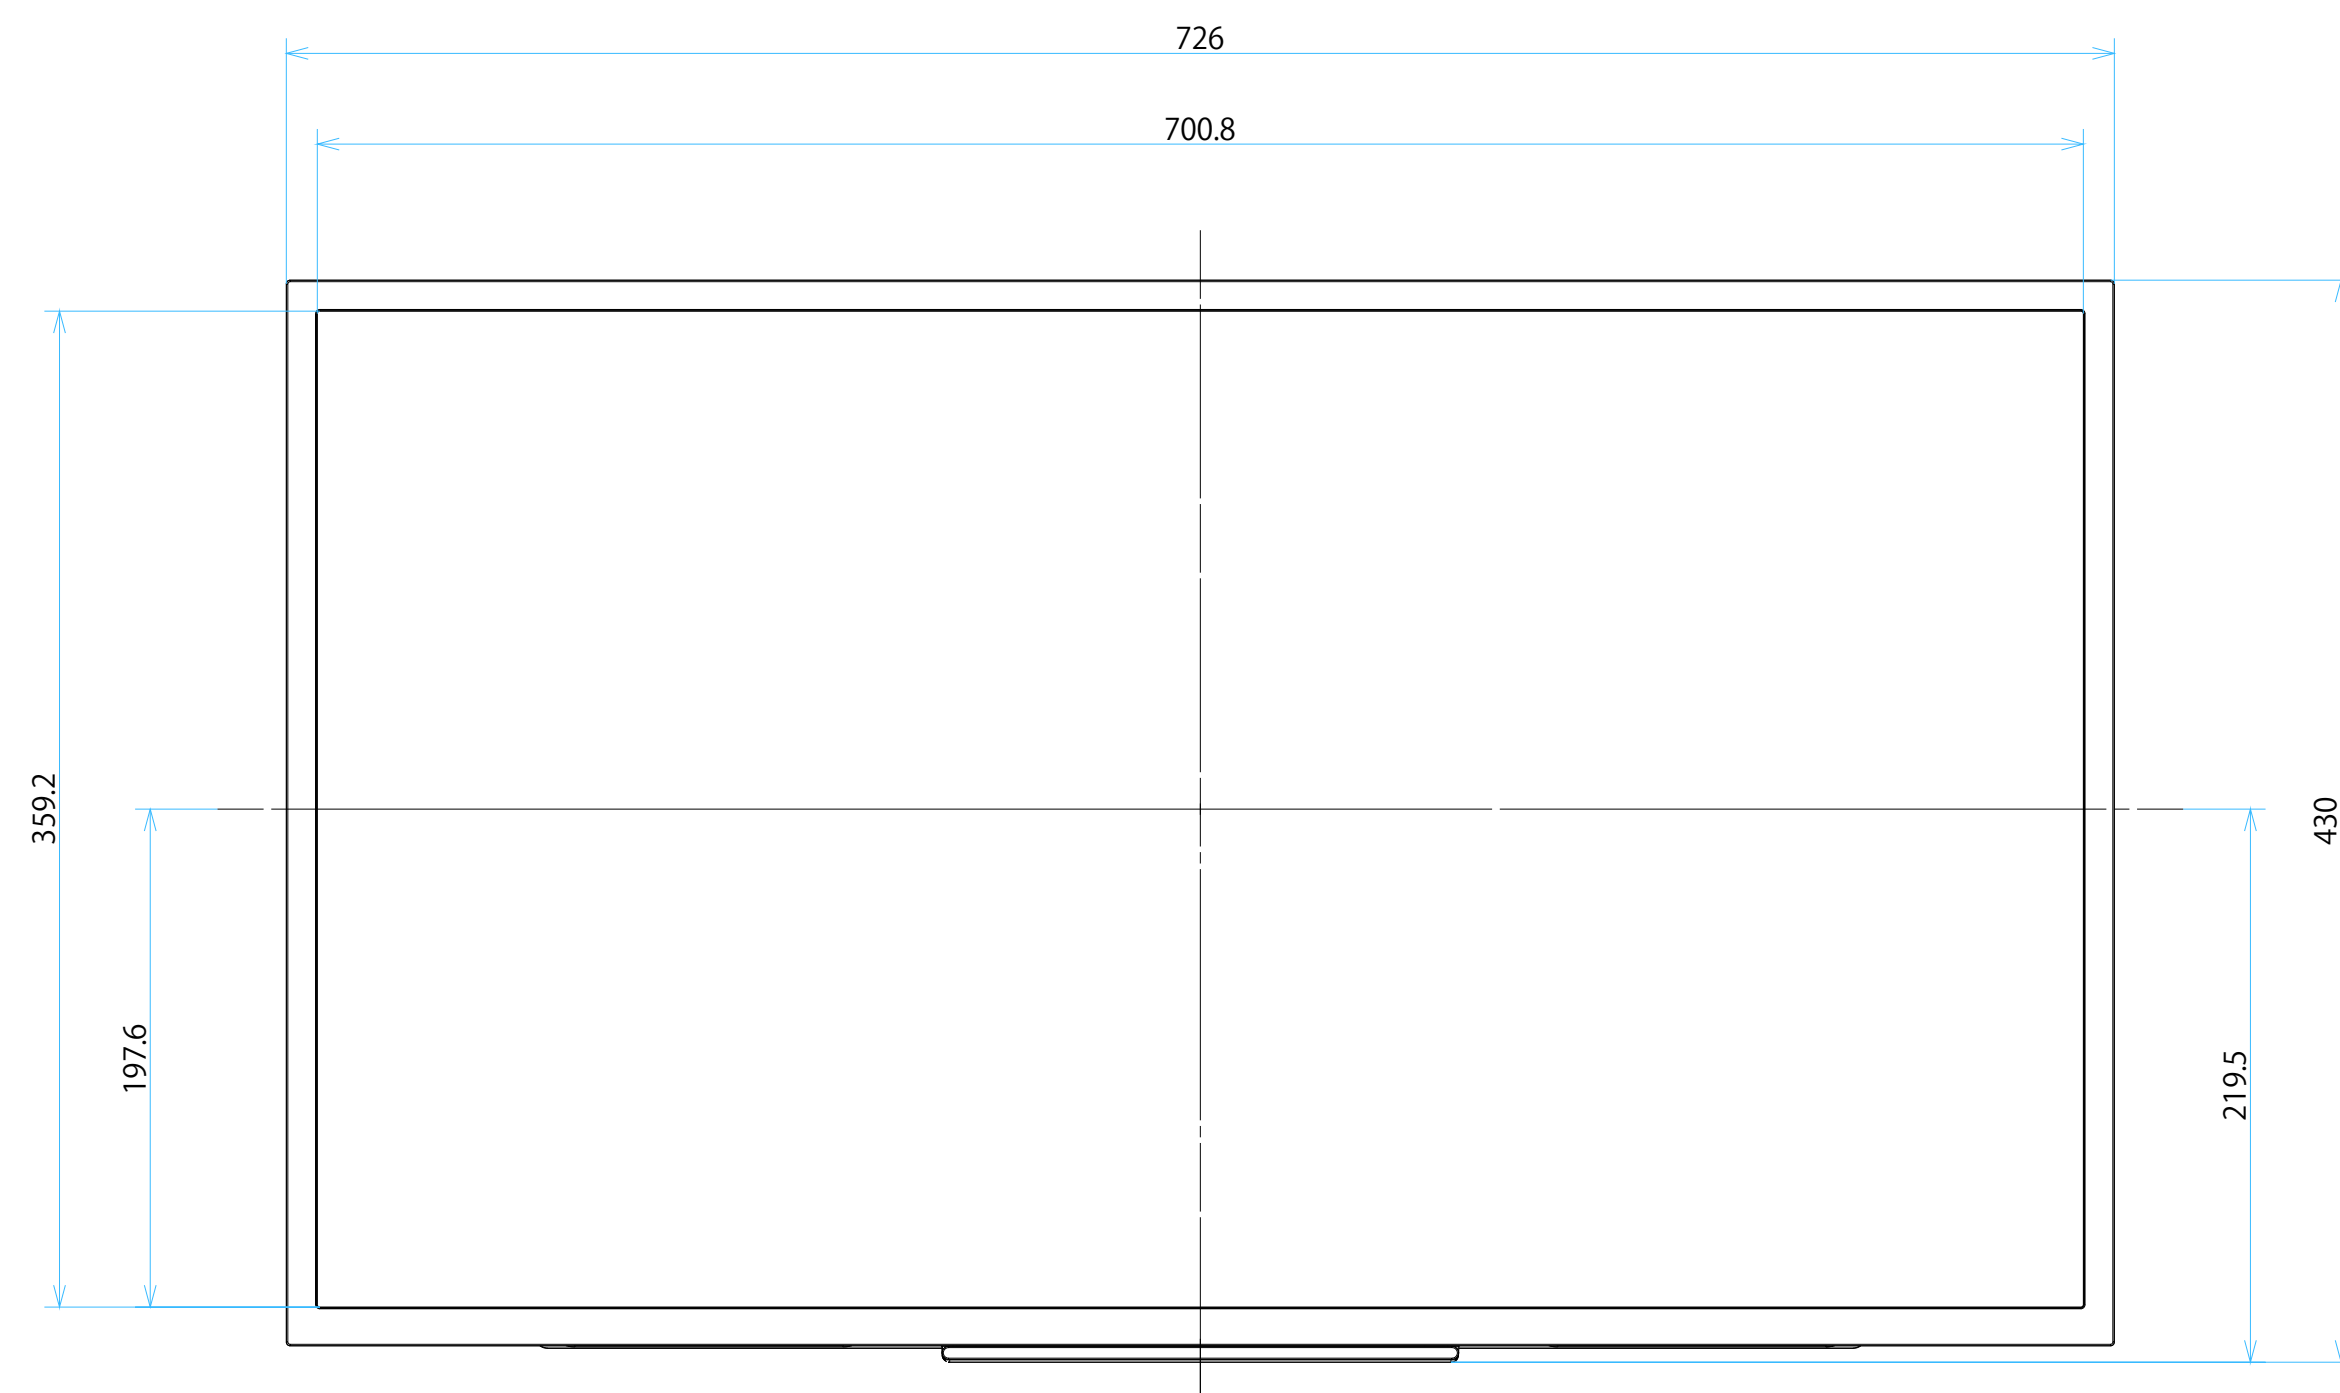

FW-32BZ30J

SONY

スタンドあり

単位：mm

FW-32BZ30J

SONY

スタンドなし

壁掛けユニット取り付け穴 (M6)
※ネジ長については取扱説明書を確認してください

単位：mm

標準壁掛け
(SU-WL450)

スリム壁掛け
(SU-WL450)