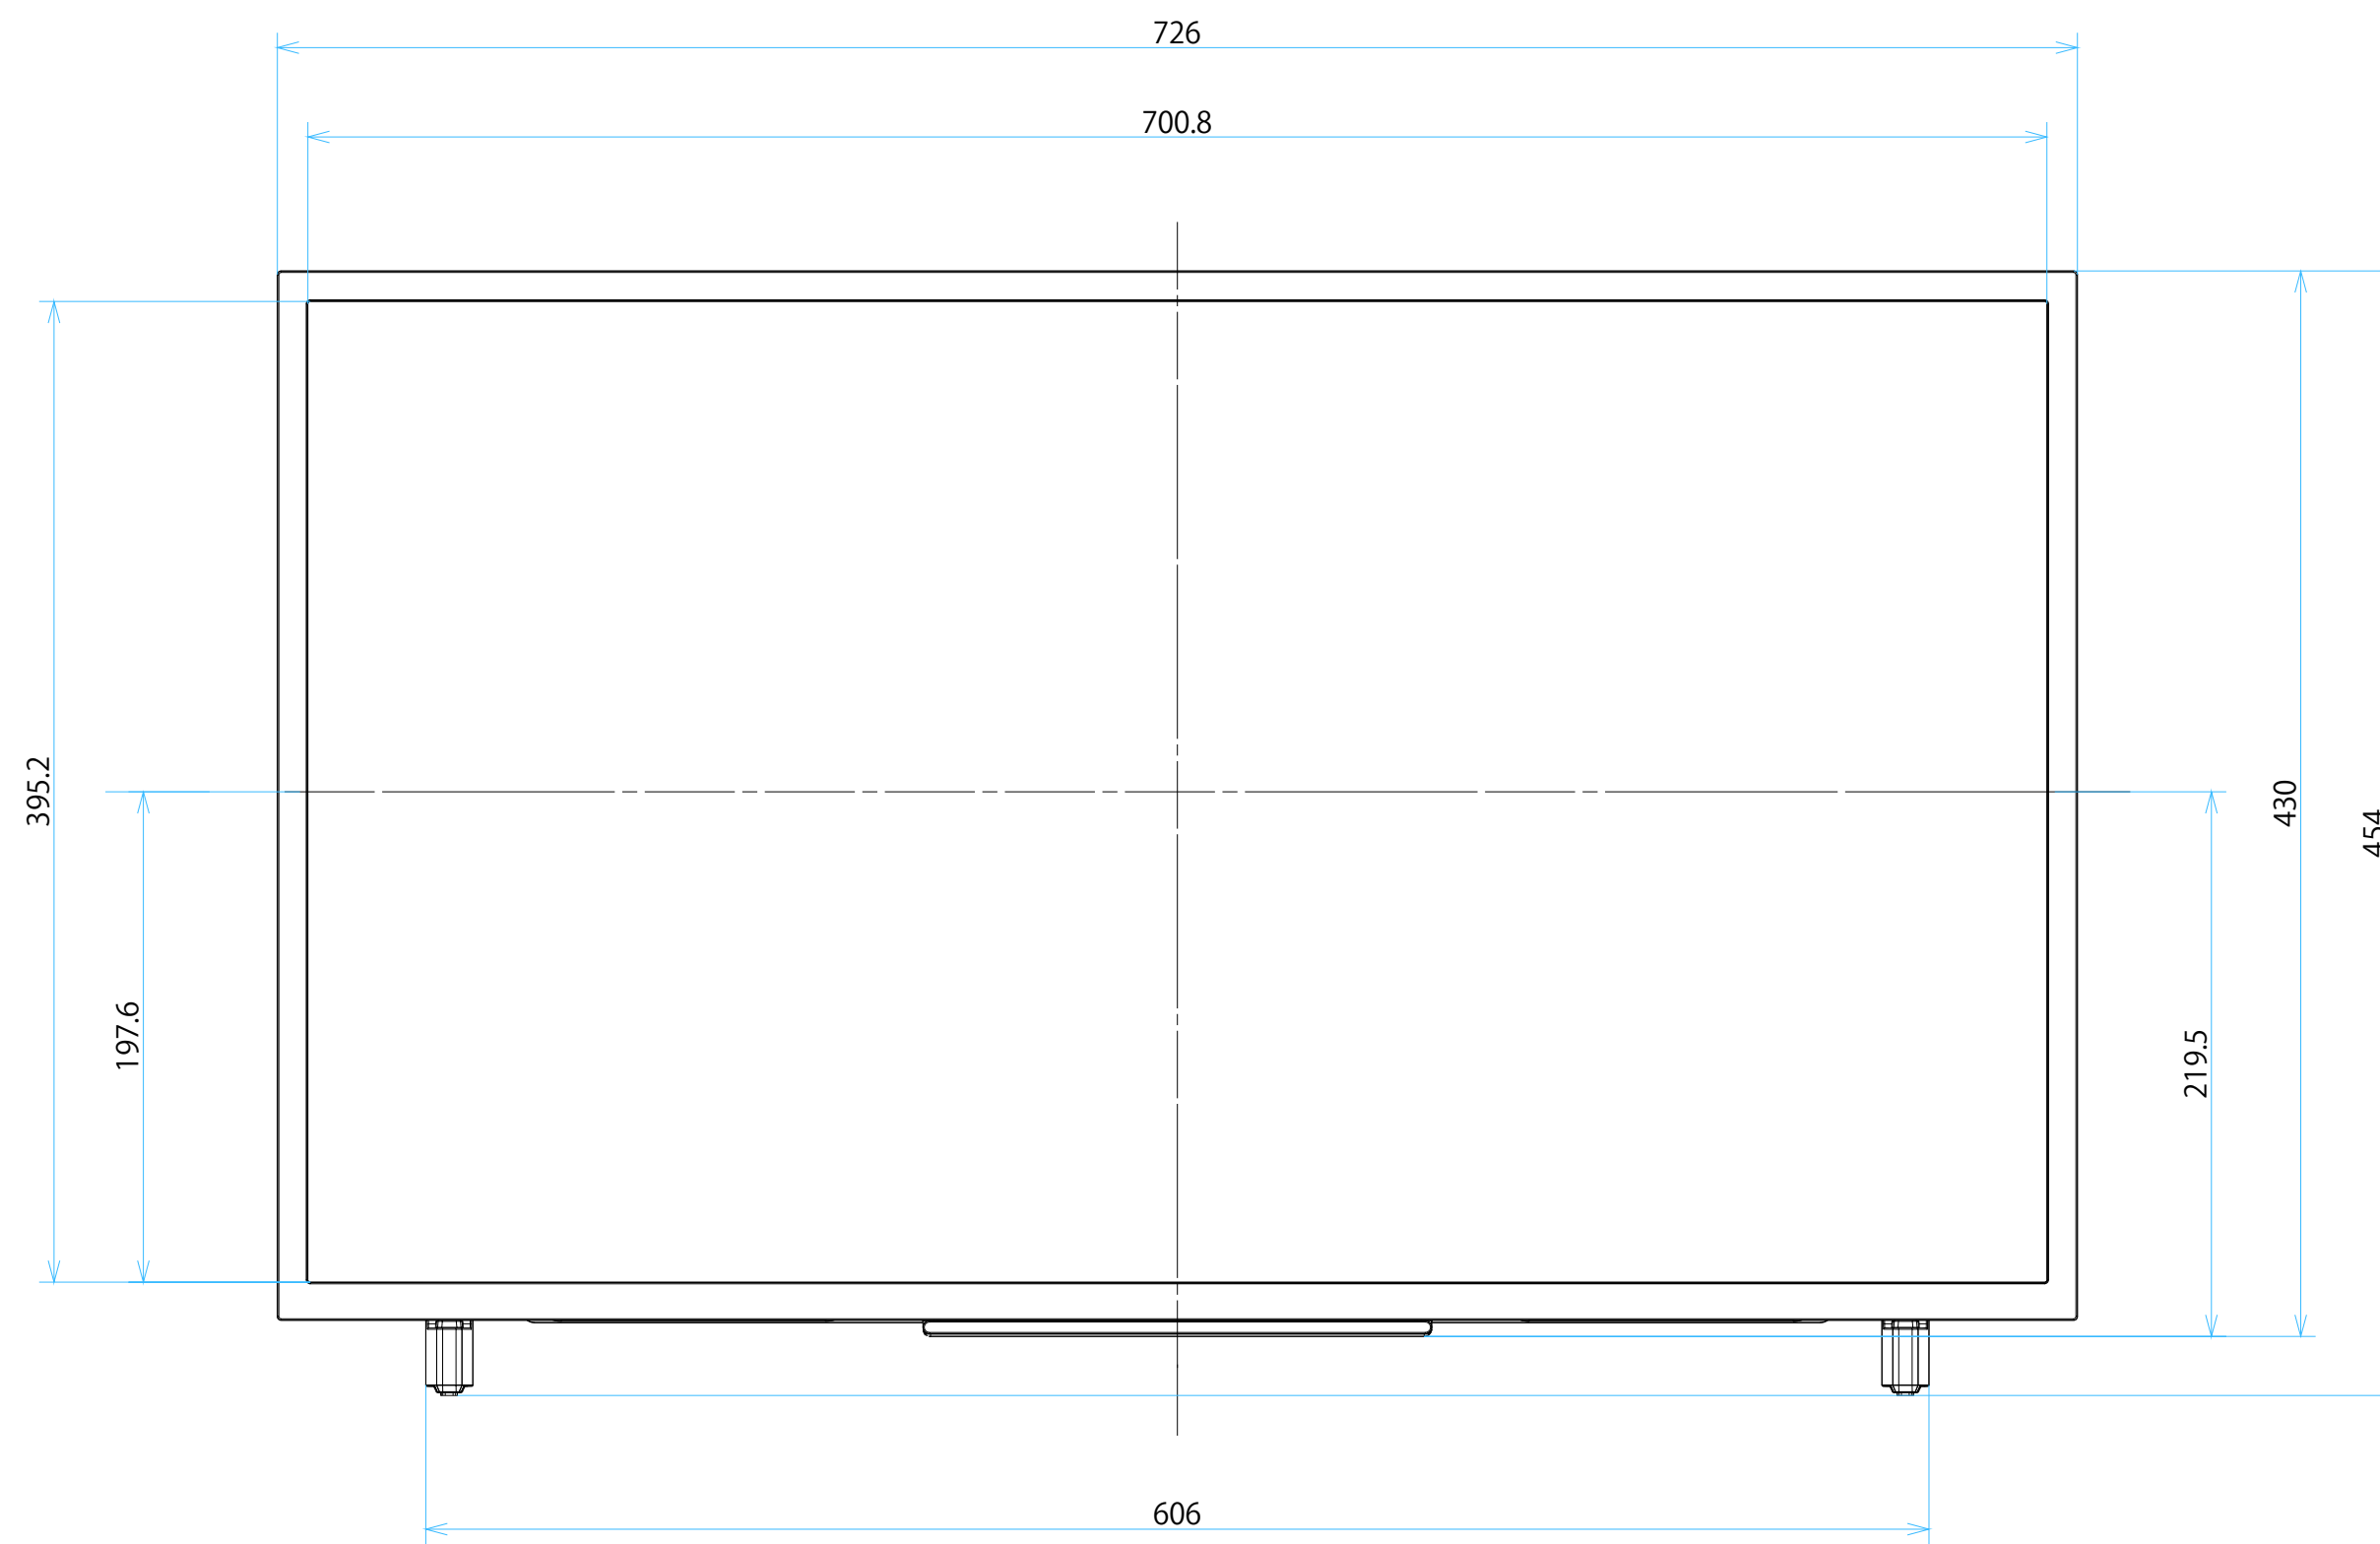

FW-32BZ30J

SONY

スタンドあり

単位：mm

FW-32BZ30J

SONY

スタンドなし

壁掛けユニット取り付け穴 (M6)
※ネジ長については取扱説明書を確認してください

単位：mm

標準壁掛け
(SU-WL450)

スリム壁掛け
(SU-WL450)