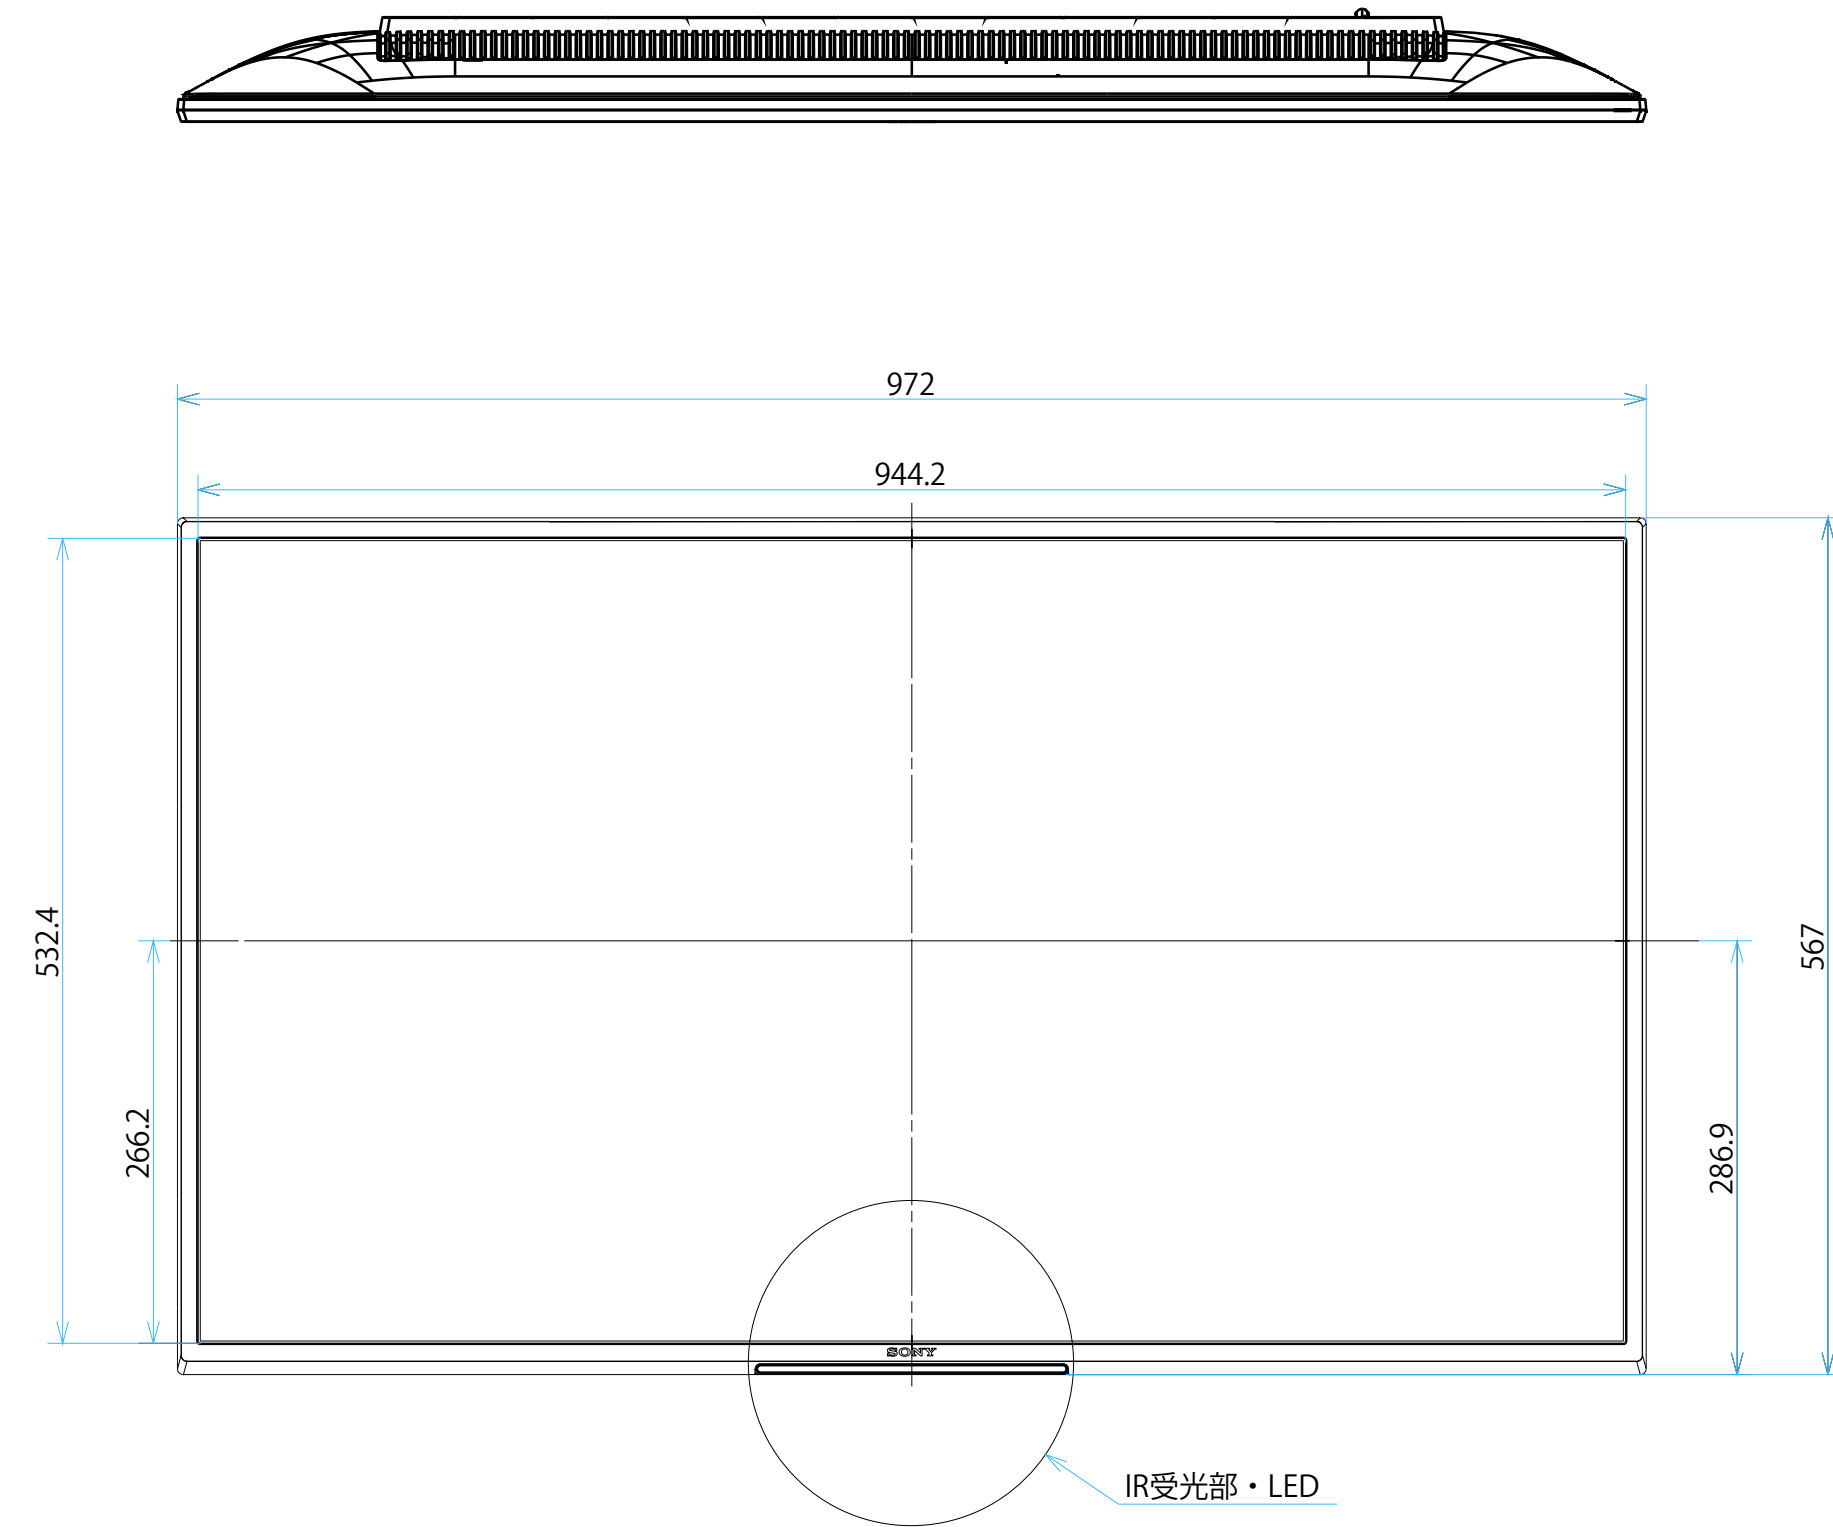

FW-43EZ20L

スタンドなし

サイズ：A1 単位：mm スケール：1:5
 質量：9.3kg 電源ケーブル：C8インレット + 3.0mケーブル(2ピン)

FW-43EZ20L

スタンドあり

サイズ：A1 単位：mm スケール：1:5
質量：9.3kg 電源ケーブル：C8インレット + 3.0mケーブル(2ピン)

FW-43EZ20L

SU-WL 450

標準壁掛け
(SU-WL450)

スリム壁掛け
(SU-WL450)

サイズ：A1 単位：mm スケール：1:5
質量：9.3kg 電源ケーブル：C8インレット + 3.0mケーブル(2ピン)