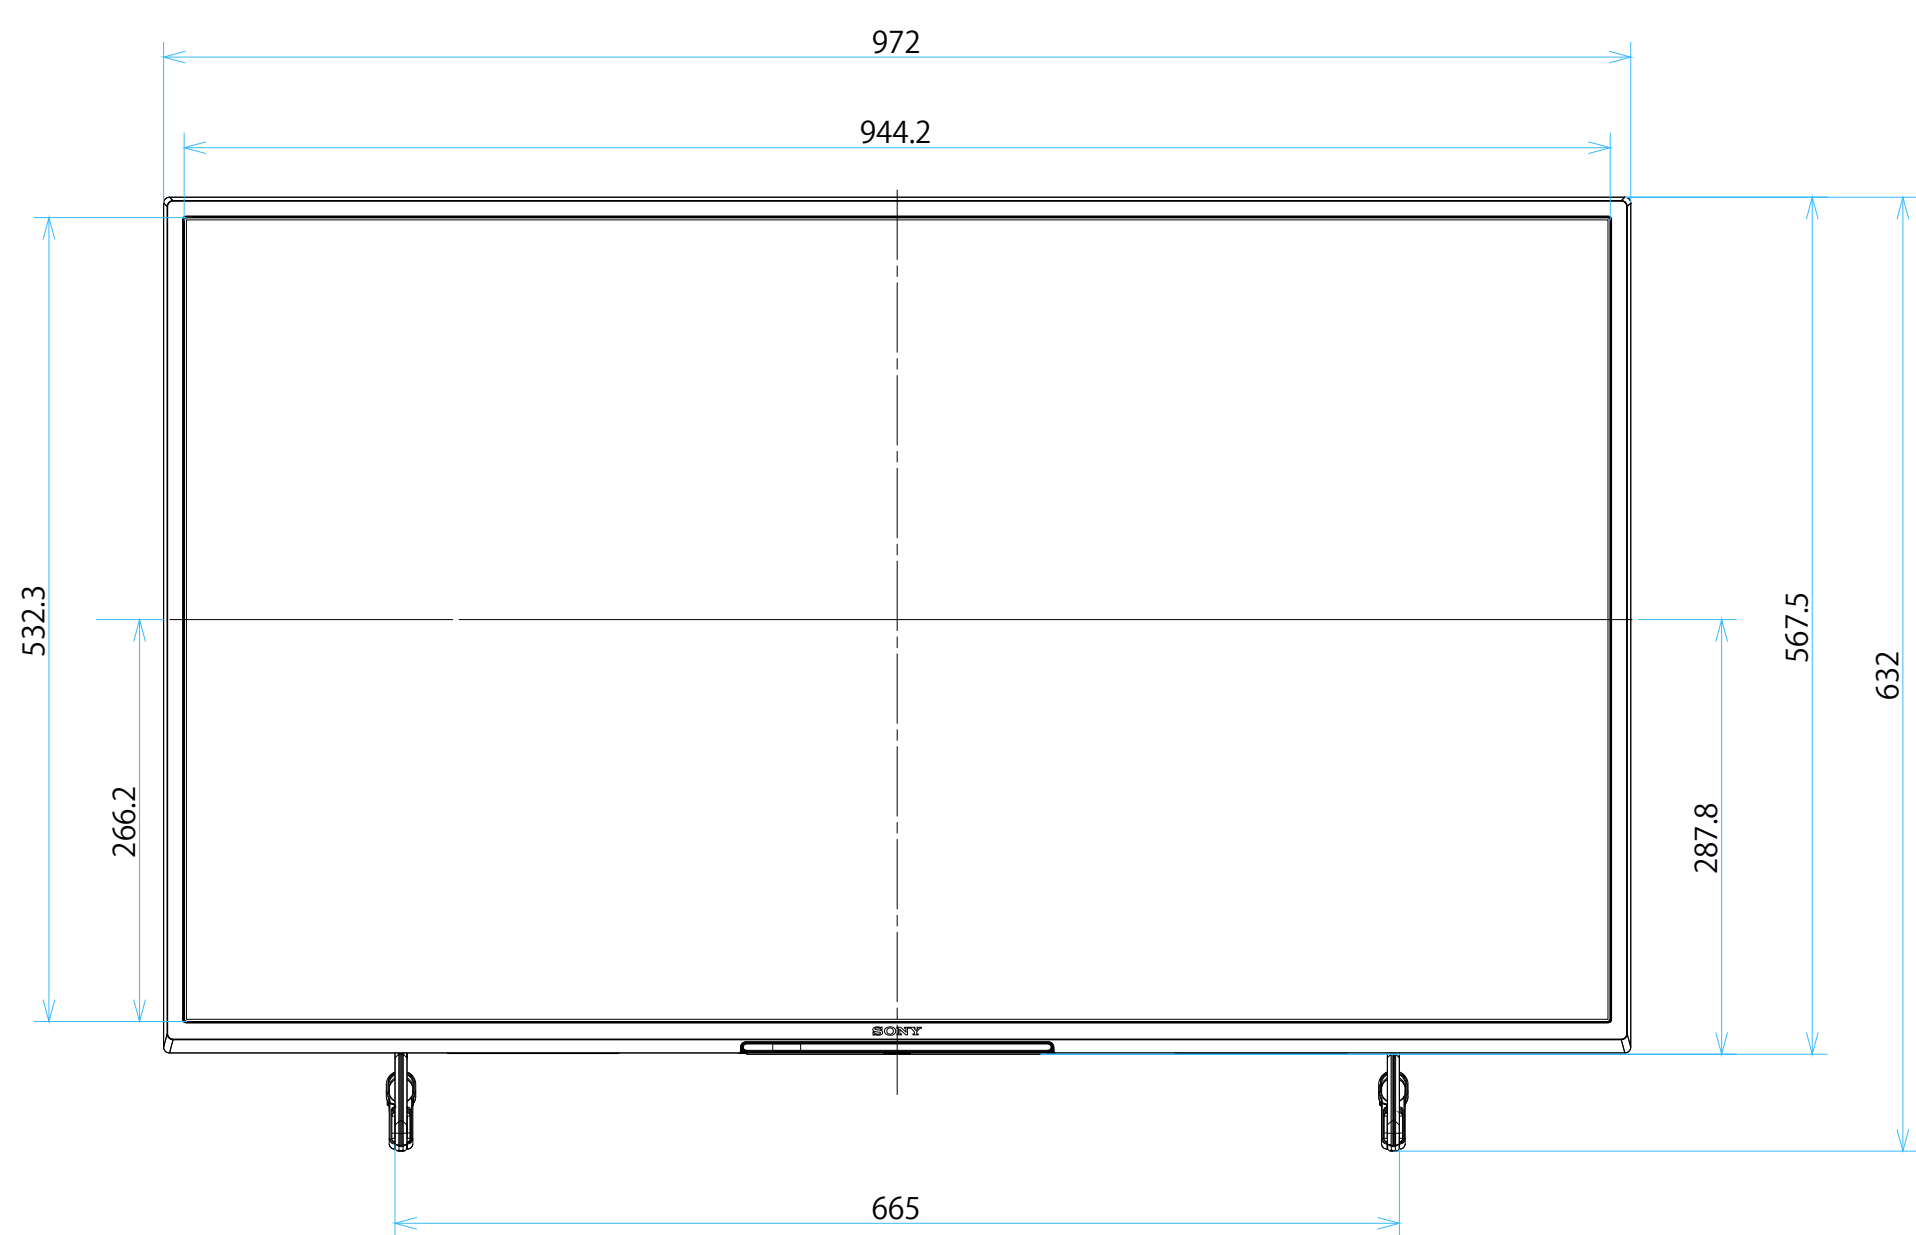

FW-43EZ20L

スタンドなし

サイズ：A1 単位：mm スケール：1:5
 質量：9.3kg 電源ケーブル：C8インレット + 3.0mケーブル(2ピン)

FW-43EZ20L

スタンドあり

サイズ：A1 単位：mm スケール：1:5
質量：9.3kg 電源ケーブル：C8インレット + 3.0mケーブル(2ピン)

FW-43EZ20L

SU-WL 450

標準壁掛け
(SU-WL450)

スリム壁掛け
(SU-WL450)

サイズ：A1 単位：mm スケール：1:5
質量：9.3kg 電源ケーブル：C8インレット + 3.0mケーブル(2ピン)