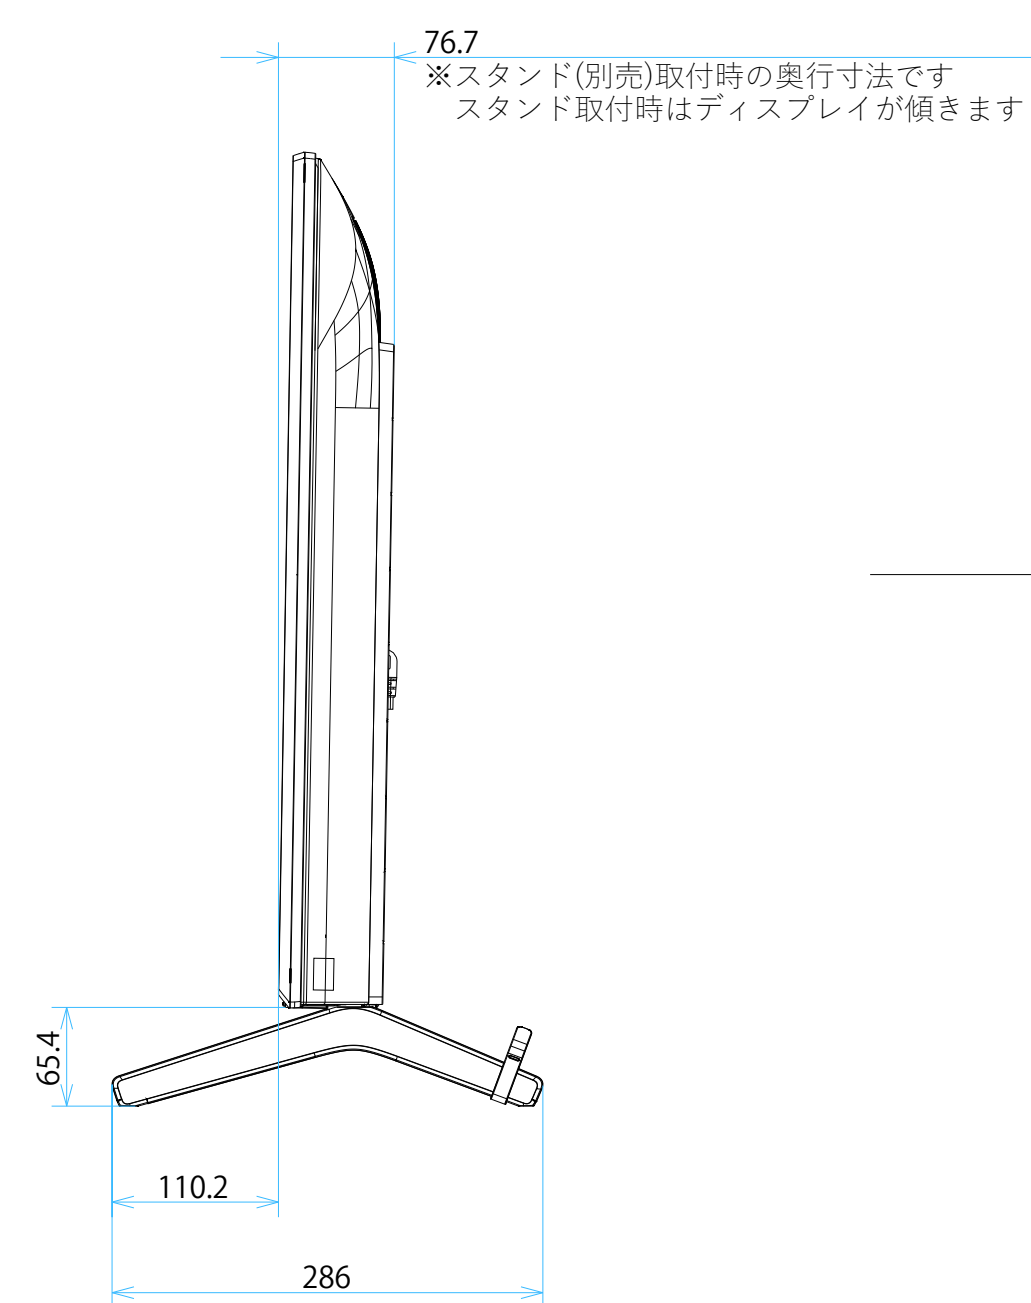

FW-43EZ20L

スタンドなし

サイズ：A1 単位：mm スケール：1:5
 質量：9.3kg 電源ケーブル：C8インレット + 3.0mケーブル(2ピン)

FW-43EZ20L

スタンドあり

サイズ：A1 単位：mm スケール：1:5
質量：9.3kg 電源ケーブル：C8インレット + 3.0mケーブル(2ピン)

FW-43EZ20L

SU-WL 450

標準壁掛け
(SU-WL450)

スリム壁掛け
(SU-WL450)

サイズ：A1 単位：mm スケール：1:5
質量：9.3kg 電源ケーブル：C8インレット + 3.0mケーブル(2ピン)