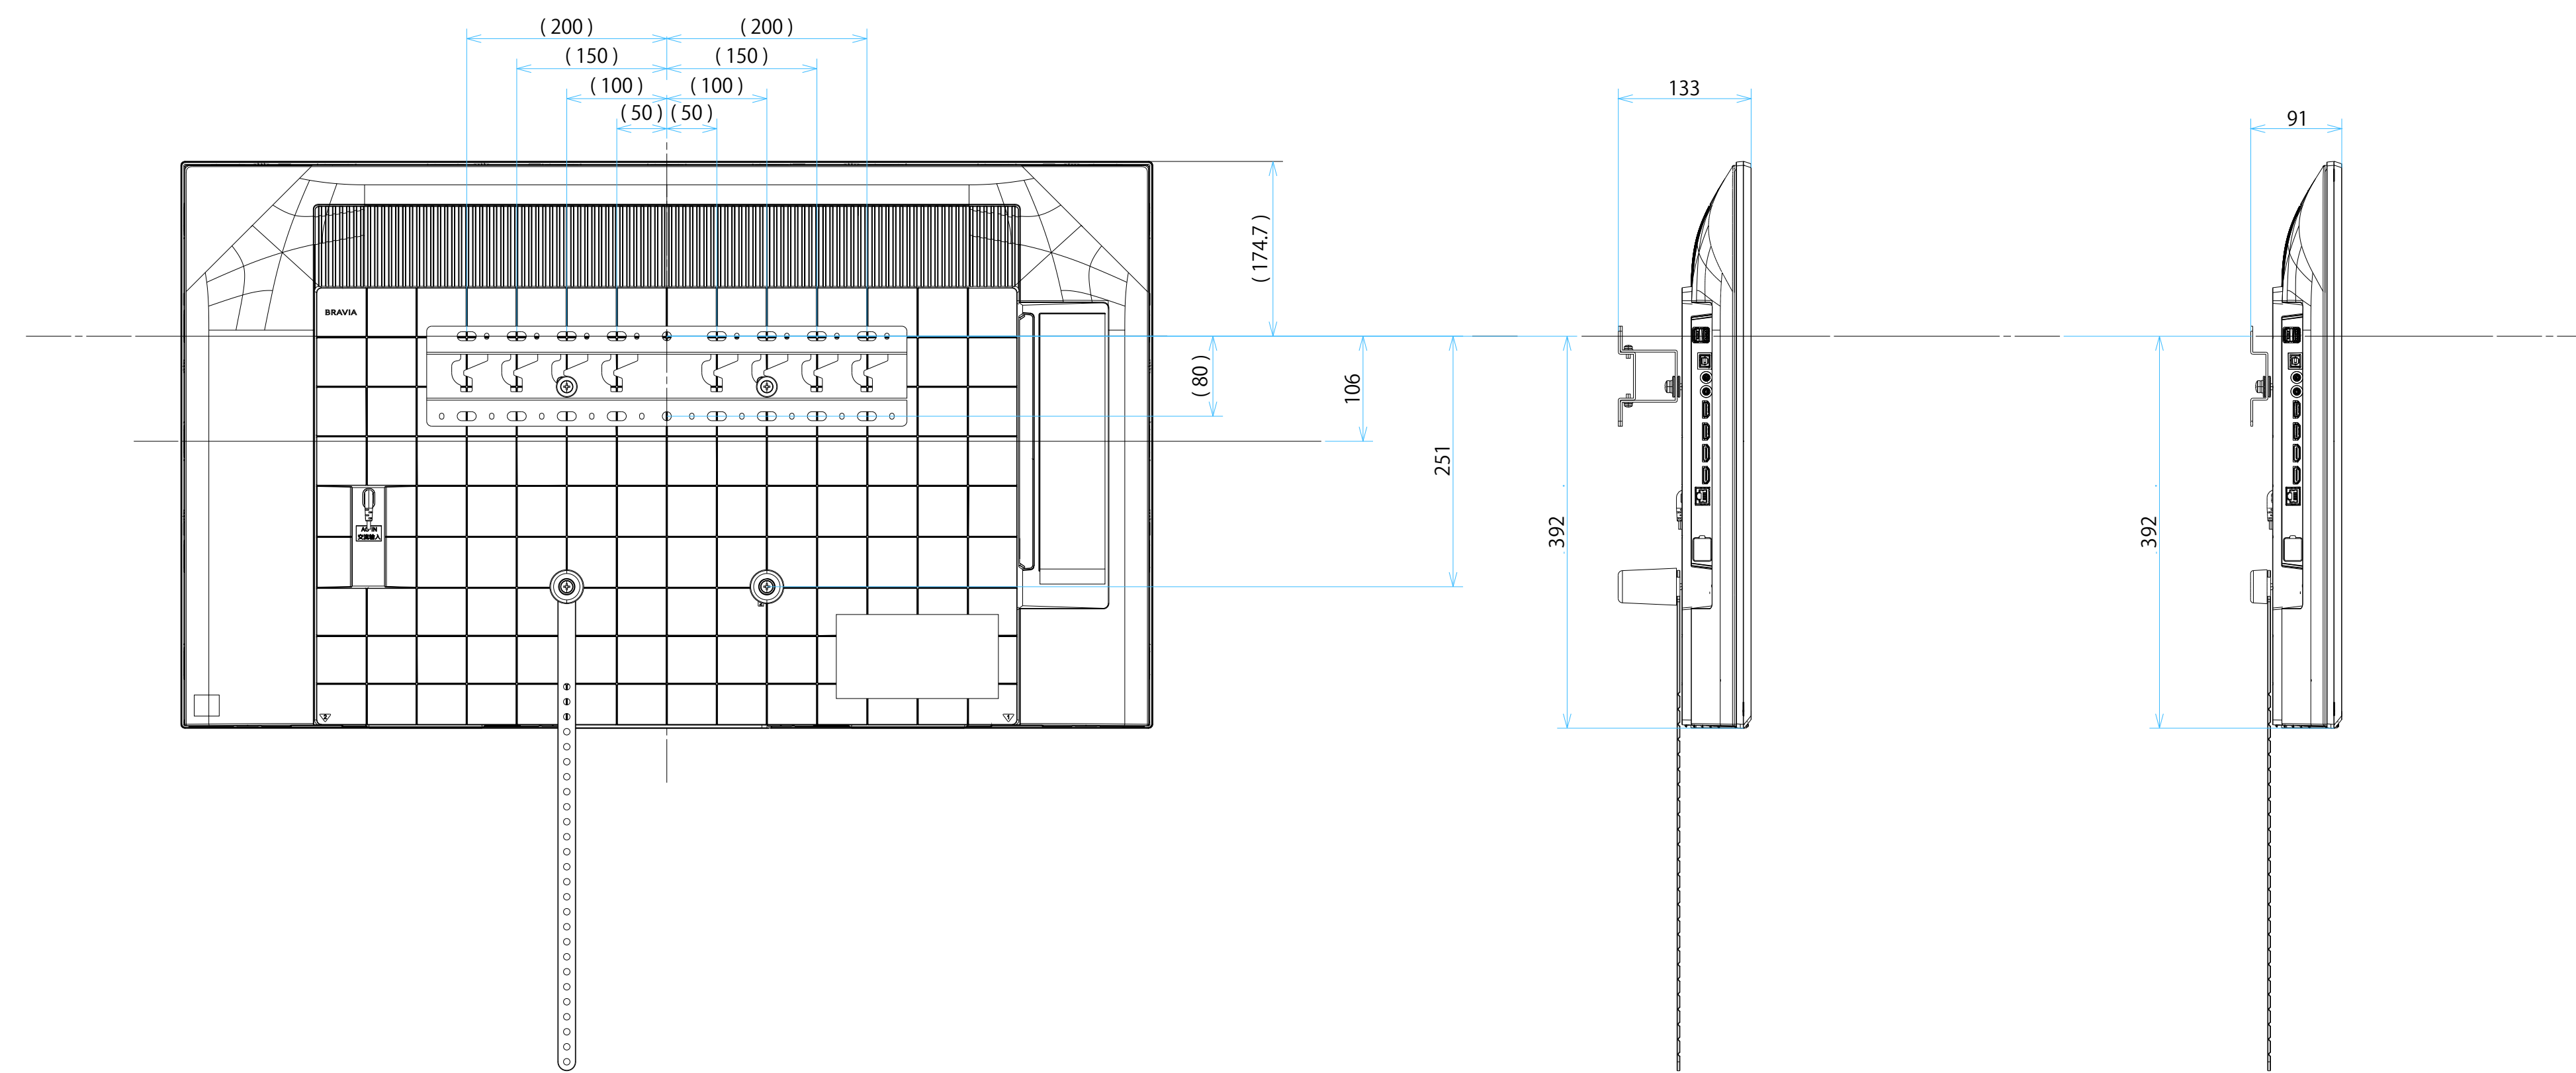

FW-43EZ20L

スタンドなし

サイズ：A1 単位：mm スケール：1:5
 質量：9.3kg 電源ケーブル：C8インレット + 3.0mケーブル(2ピン)

FW-43EZ20L

スタンドあり

サイズ：A1 単位：mm スケール：1:5
質量：9.3kg 電源ケーブル：C8インレット + 3.0mケーブル(2ピン)

FW-43EZ20L

SU-WL 450

標準壁掛け
(SU-WL450)

スリム壁掛け
(SU-WL450)

サイズ：A1 単位：mm スケール：1:5
質量：9.3kg 電源ケーブル：C8インレット + 3.0mケーブル(2ピン)