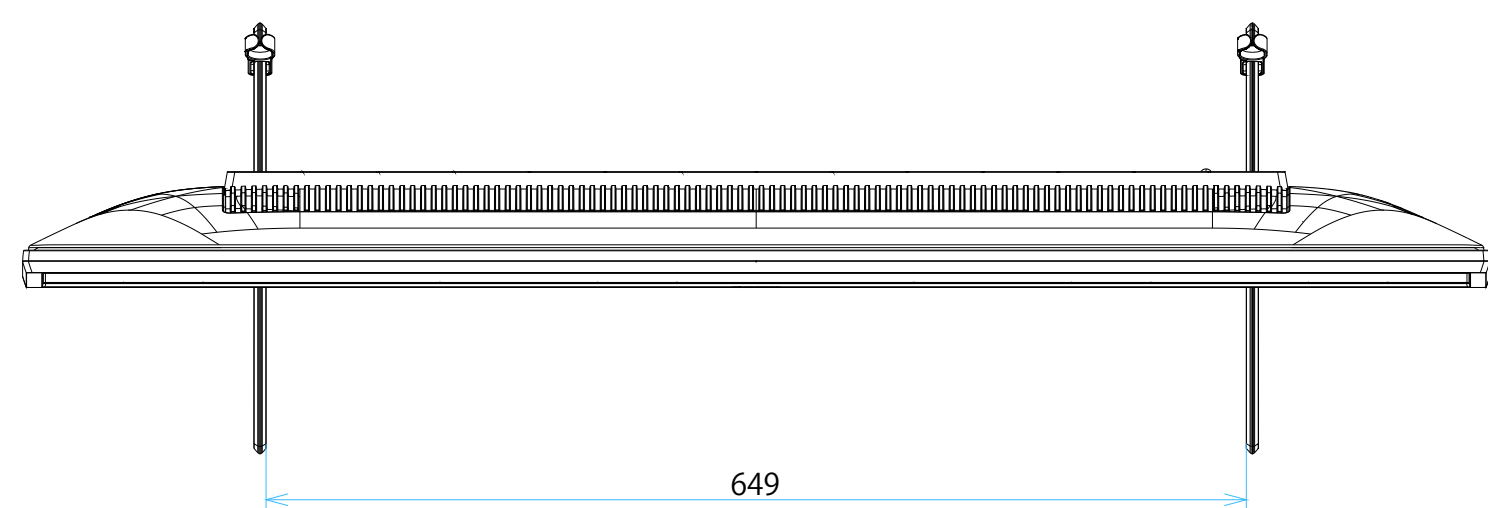

FW-43EZ20L

スタンドなし

サイズ：A1 単位：mm スケール：1:5
 質量：9.3kg 電源ケーブル：C8インレット + 3.0mケーブル(2ピン)

FW-43EZ20L

スタンドあり

サイズ：A1 単位：mm スケール：1:5
質量：9.3kg 電源ケーブル：C8インレット + 3.0mケーブル(2ピン)

FW-43EZ20L

SU-WL 450

標準壁掛け
(SU-WL450)

スリム壁掛け
(SU-WL450)

サイズ：A1 単位：mm スケール：1:5
質量：9.3kg 電源ケーブル：C8インレット + 3.0mケーブル(2ピン)