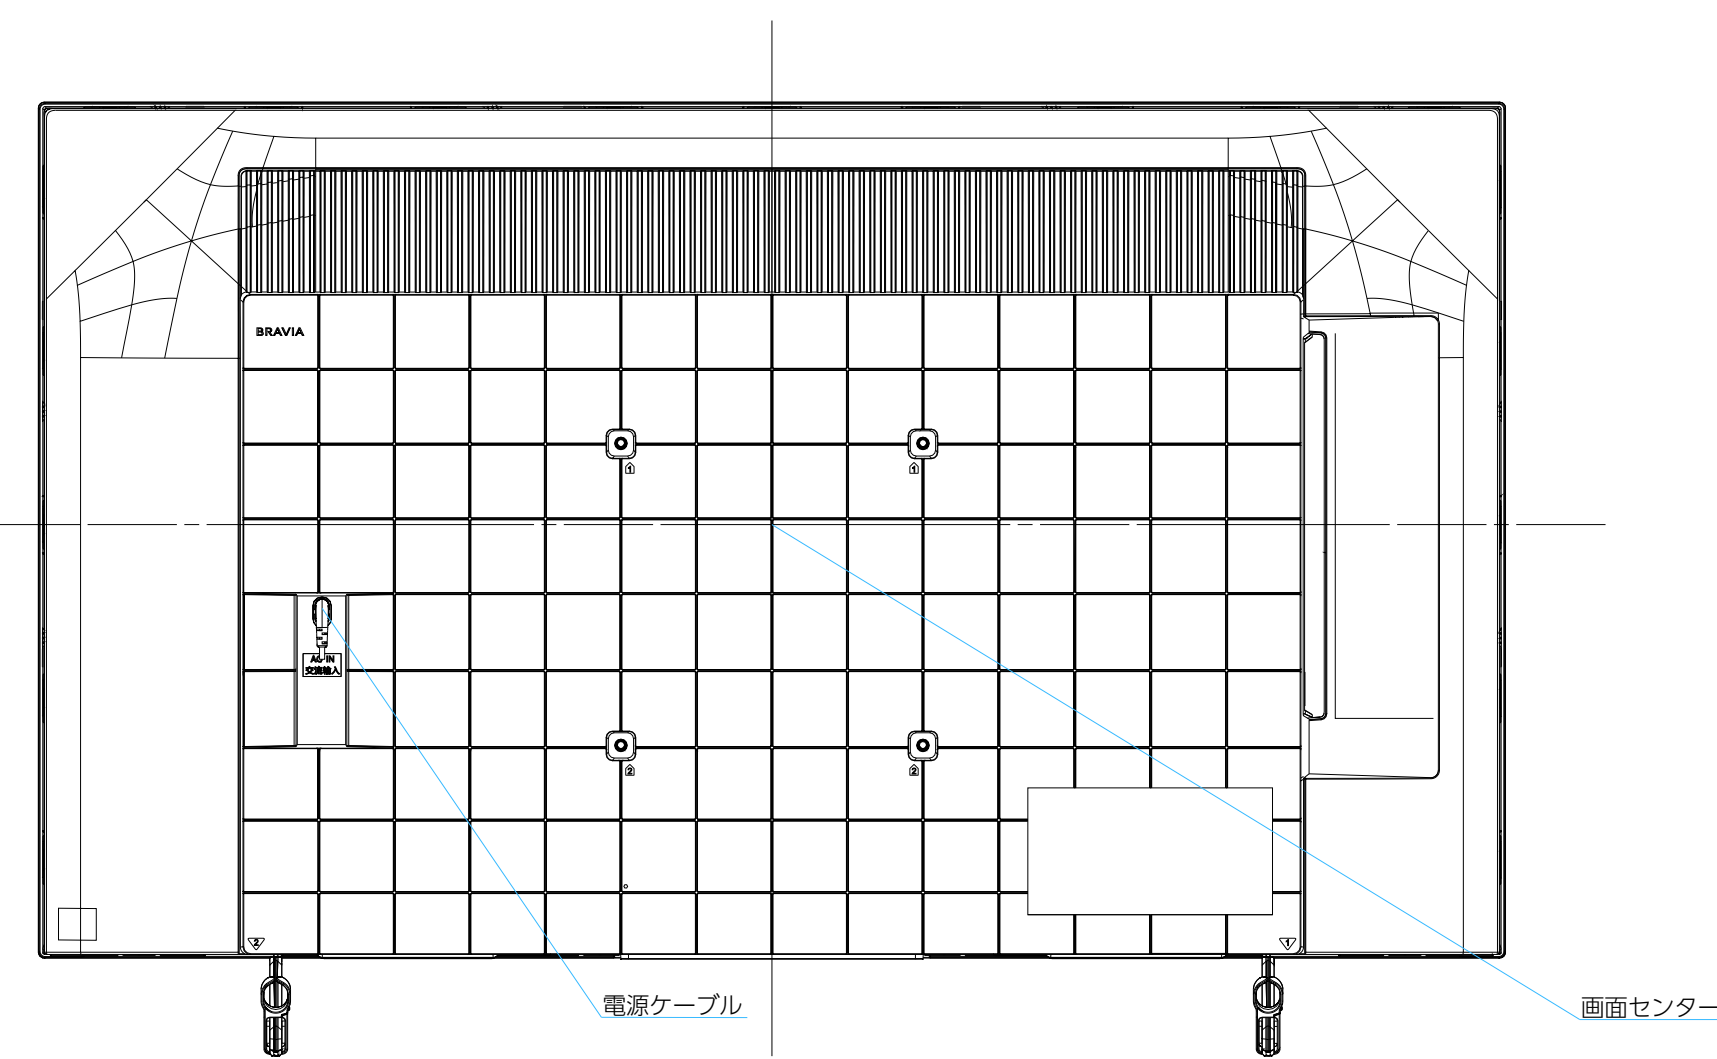

FW-43EZ20L

スタンドなし

サイズ：A1 単位：mm スケール：1:5
 質量：9.3kg 電源ケーブル：C8インレット + 3.0mケーブル(2ピン)

FW-43EZ20L

スタンドあり

サイズ：A1 単位：mm スケール：1:5
質量：9.3kg 電源ケーブル：C8インレット + 3.0mケーブル(2ピン)

FW-43EZ20L

SU-WL 450

標準壁掛け
(SU-WL450)

スリム壁掛け
(SU-WL450)

サイズ：A1 単位：mm スケール：1:5
質量：9.3kg 電源ケーブル：C8インレット + 3.0mケーブル(2ピン)