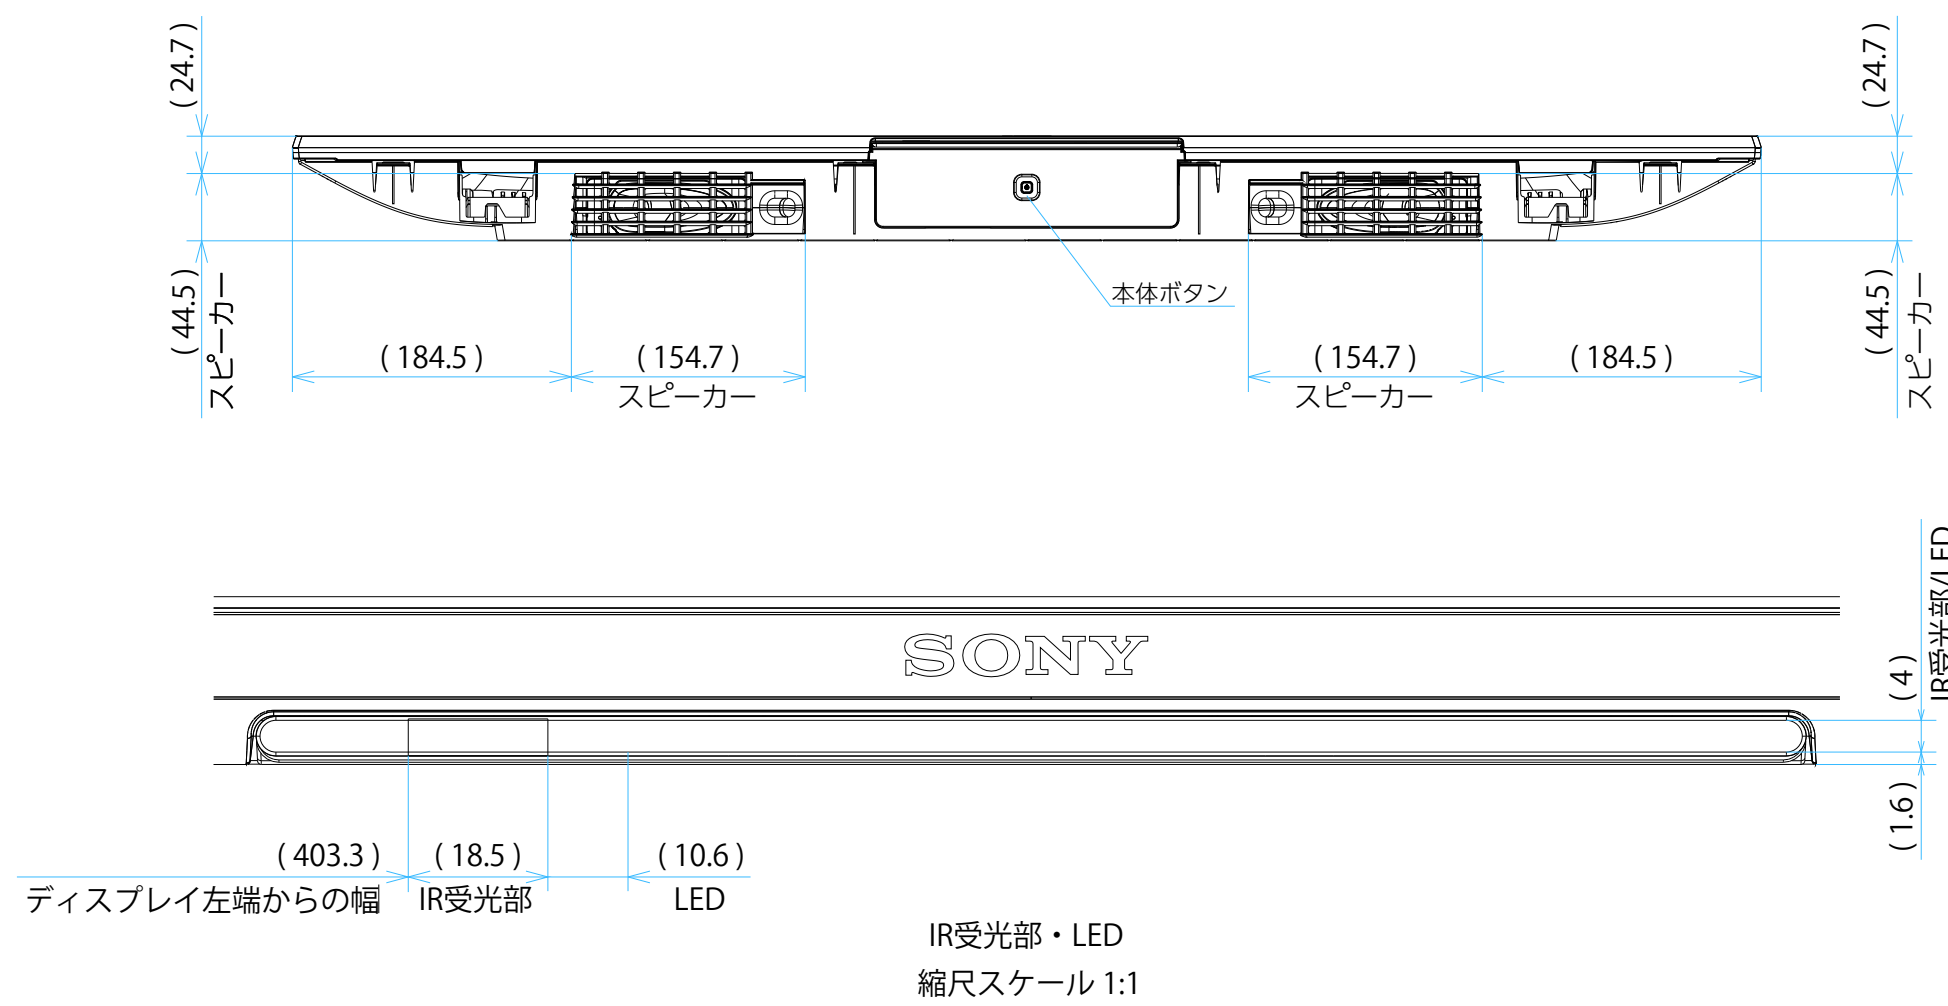

FW-43EZ20L

スタンドなし

サイズ：A1 単位：mm スケール：1:5
 質量：9.3kg 電源ケーブル：C8インレット + 3.0mケーブル(2ピン)

FW-43EZ20L

スタンドあり

サイズ：A1 単位：mm スケール：1:5
質量：9.3kg 電源ケーブル：C8インレット + 3.0mケーブル(2ピン)

FW-43EZ20L

SU-WL 450

標準壁掛け
(SU-WL450)

スリム壁掛け
(SU-WL450)

サイズ：A1 単位：mm スケール：1:5
質量：9.3kg 電源ケーブル：C8インレット + 3.0mケーブル(2ピン)