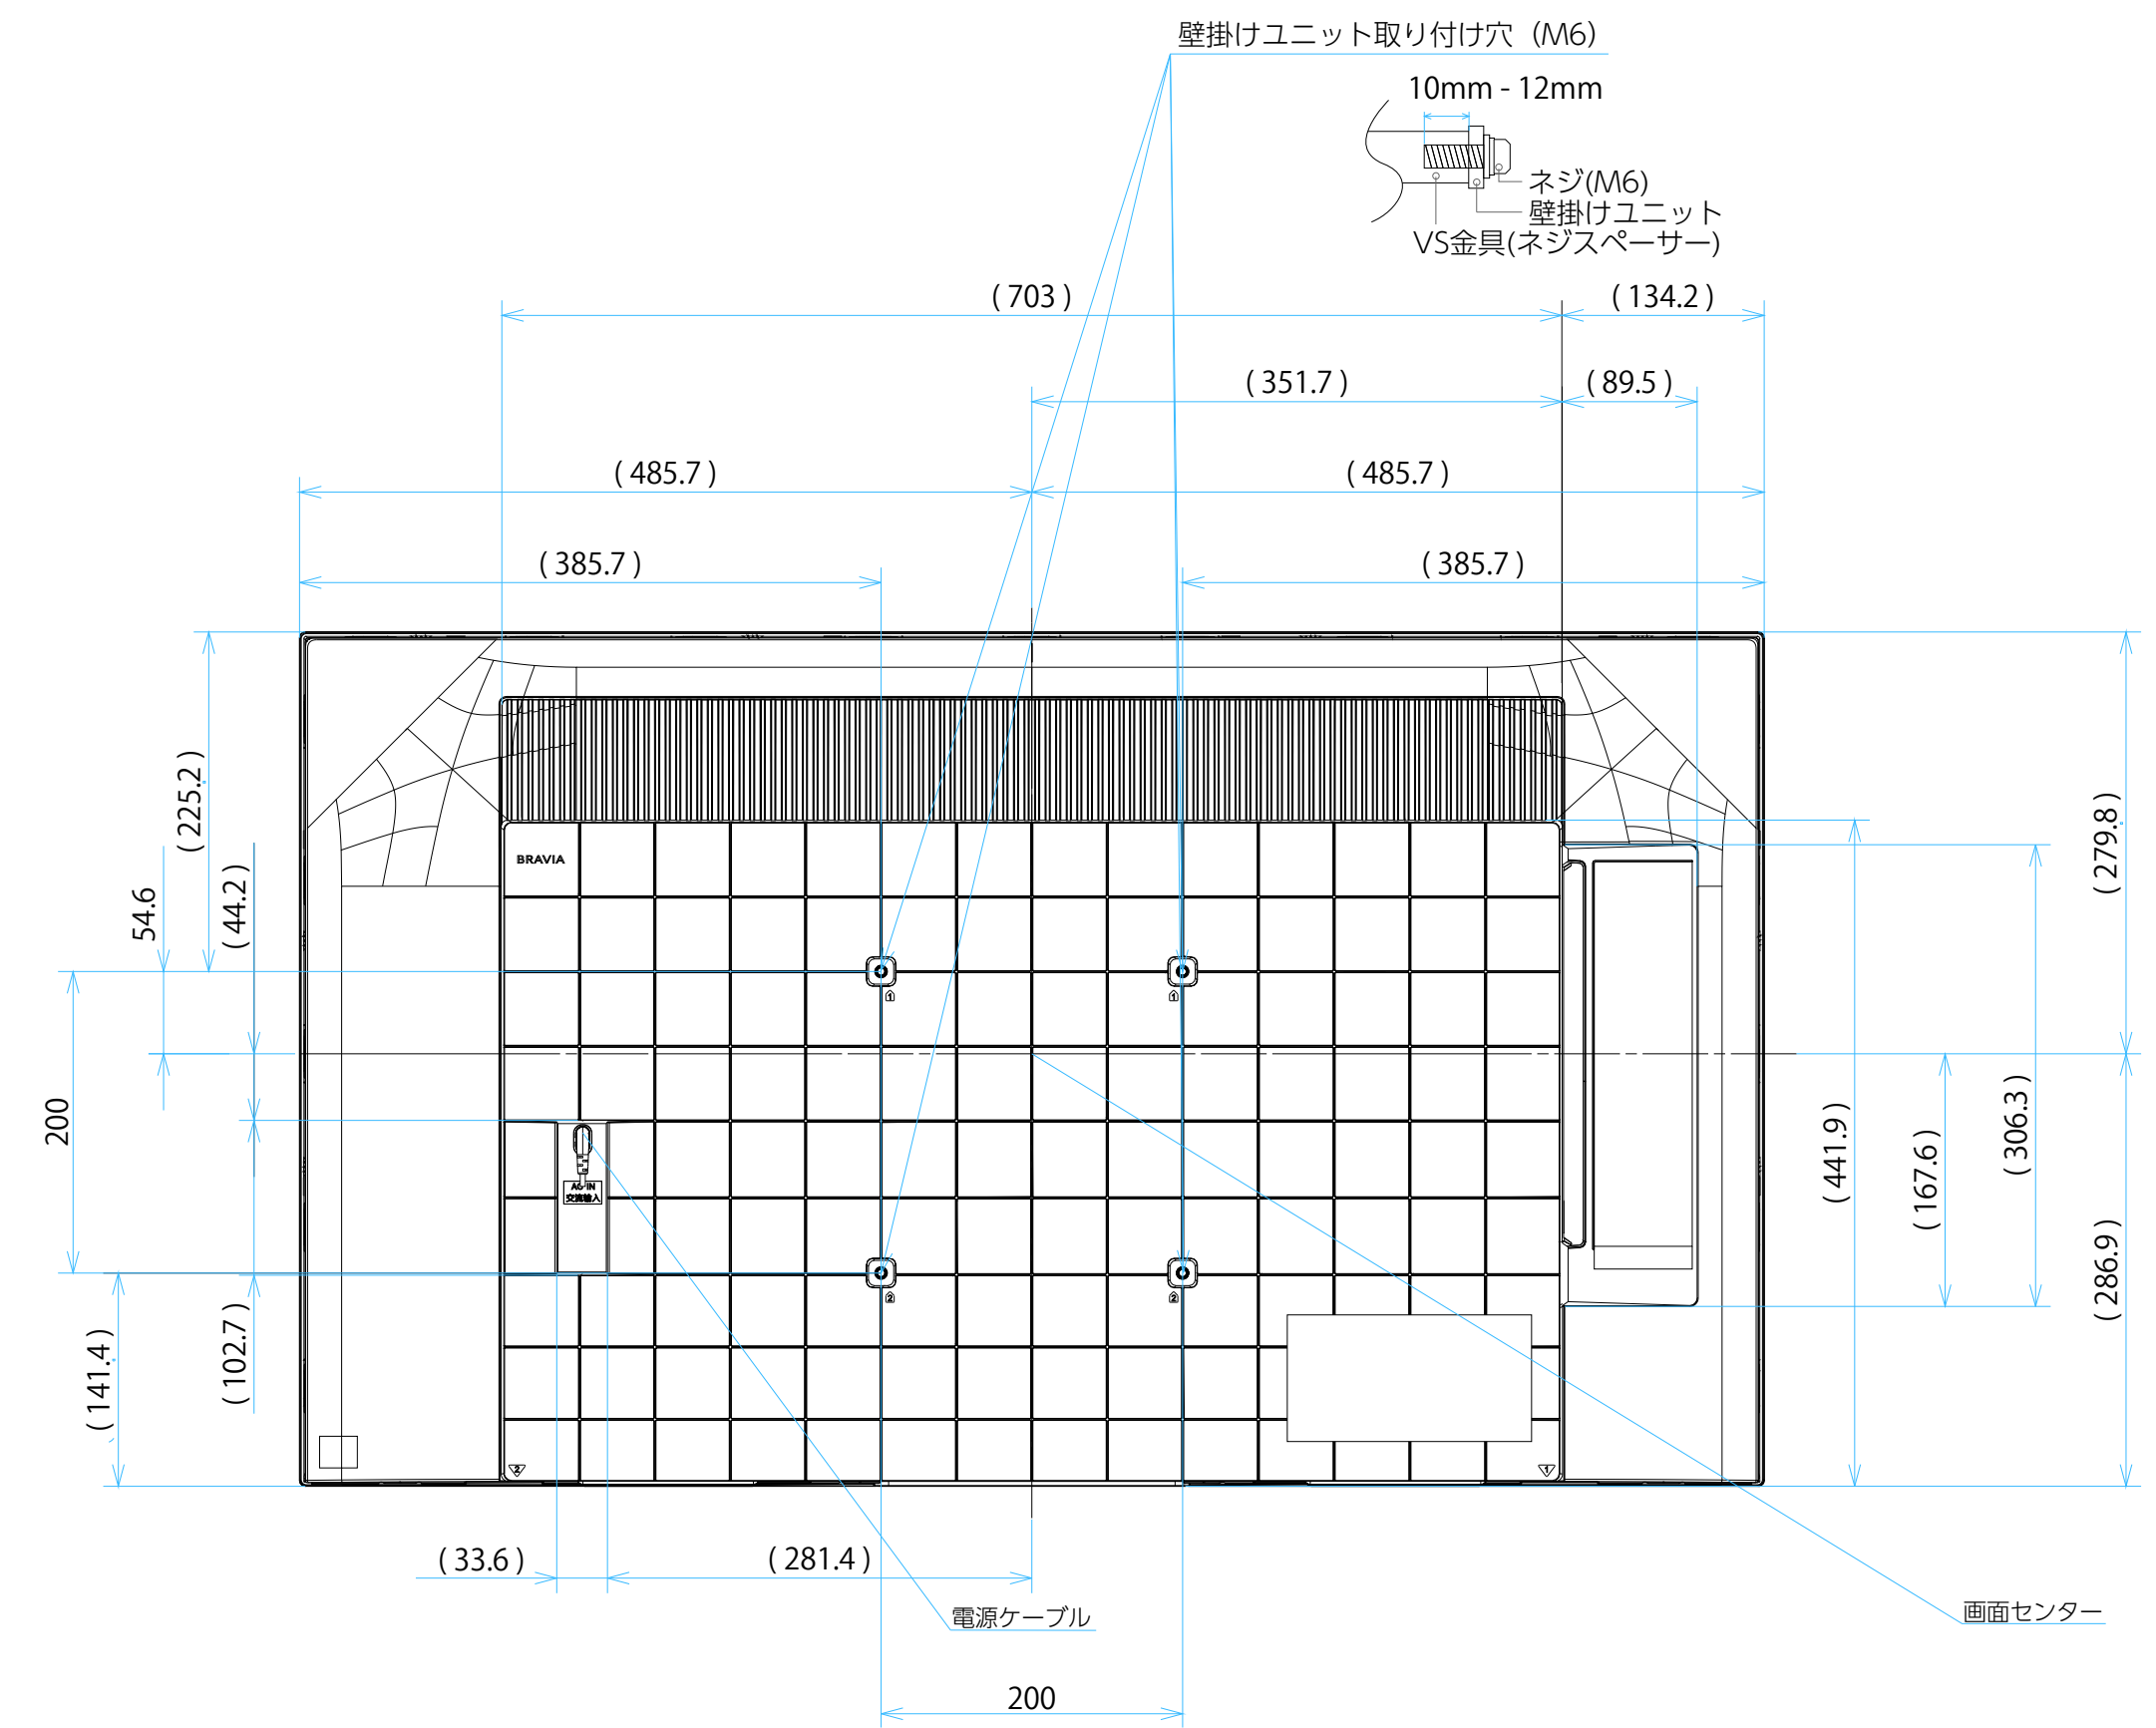

FW-43EZ20L

スタンドなし

サイズ：A1 単位：mm スケール：1:5
 質量：9.3kg 電源ケーブル：C8インレット + 3.0mケーブル(2ピン)

FW-43EZ20L

スタンドあり

サイズ：A1 単位：mm スケール：1:5
質量：9.3kg 電源ケーブル：C8インレット + 3.0mケーブル(2ピン)

FW-43EZ20L

SU-WL 450

標準壁掛け
(SU-WL450)

スリム壁掛け
(SU-WL450)

サイズ：A1 単位：mm スケール：1:5
質量：9.3kg 電源ケーブル：C8インレット + 3.0mケーブル(2ピン)