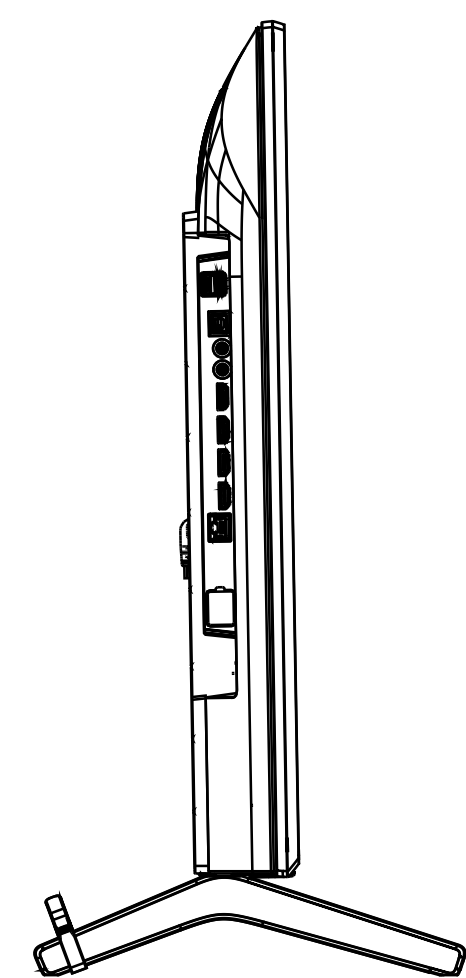

FW-43EZ20L

スタンドなし

サイズ：A1 単位：mm スケール：1:5
 質量：9.3kg 電源ケーブル：C8インレット + 3.0mケーブル(2ピン)

FW-43EZ20L

スタンドあり

サイズ：A1 単位：mm スケール：1:5
質量：9.3kg 電源ケーブル：C8インレット + 3.0mケーブル(2ピン)

FW-43EZ20L

SU-WL 450

標準壁掛け
(SU-WL450)

スリム壁掛け
(SU-WL450)

サイズ：A1 単位：mm スケール：1:5
質量：9.3kg 電源ケーブル：C8インレット + 3.0mケーブル(2ピン)