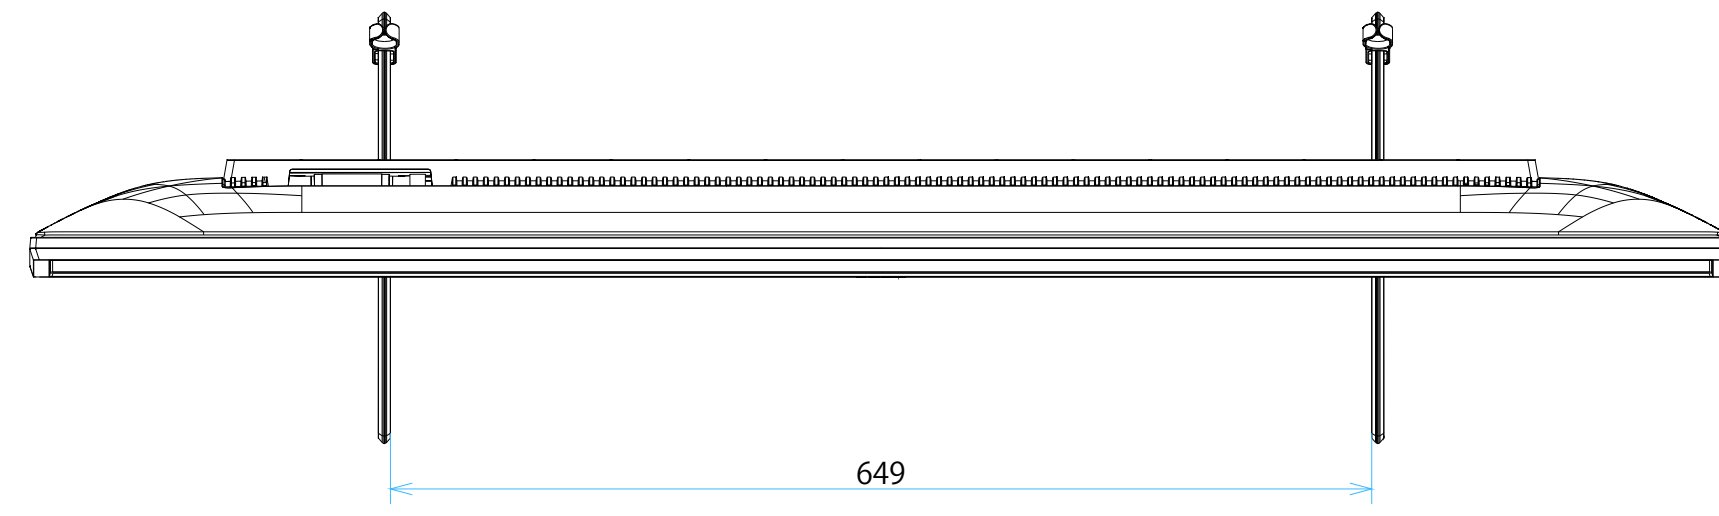

# FW-50EZ20L

## スタンドなし

サイズ：A1 単位：mm スケール：1:5  
 質量：12.1kg 電源ケーブル：C8インレット + 3.0mケーブル(2ピン)

# FW-50EZ20L

スタンドあり

※スタンド(別売)取付時の奥行寸法です  
スタンド取付時はディスプレイが傾きます

DRAWING  
SONY STANDARD

サイズ：A1 単位：mm スケール：1:5  
質量：12.1kg 電源ケーブル：C8インレット + 3.0mケーブル(2ピン)

FW-50EZ20L

SU-WL 450

標準壁掛け  
(SU-WL450)

スリム壁掛け  
(SU-WL450)

サイズ：A1 単位：mm スケール：1:5  
 質量：12.1kg 電源ケーブル：C8インレット + 3.0mケーブル(2ピン)