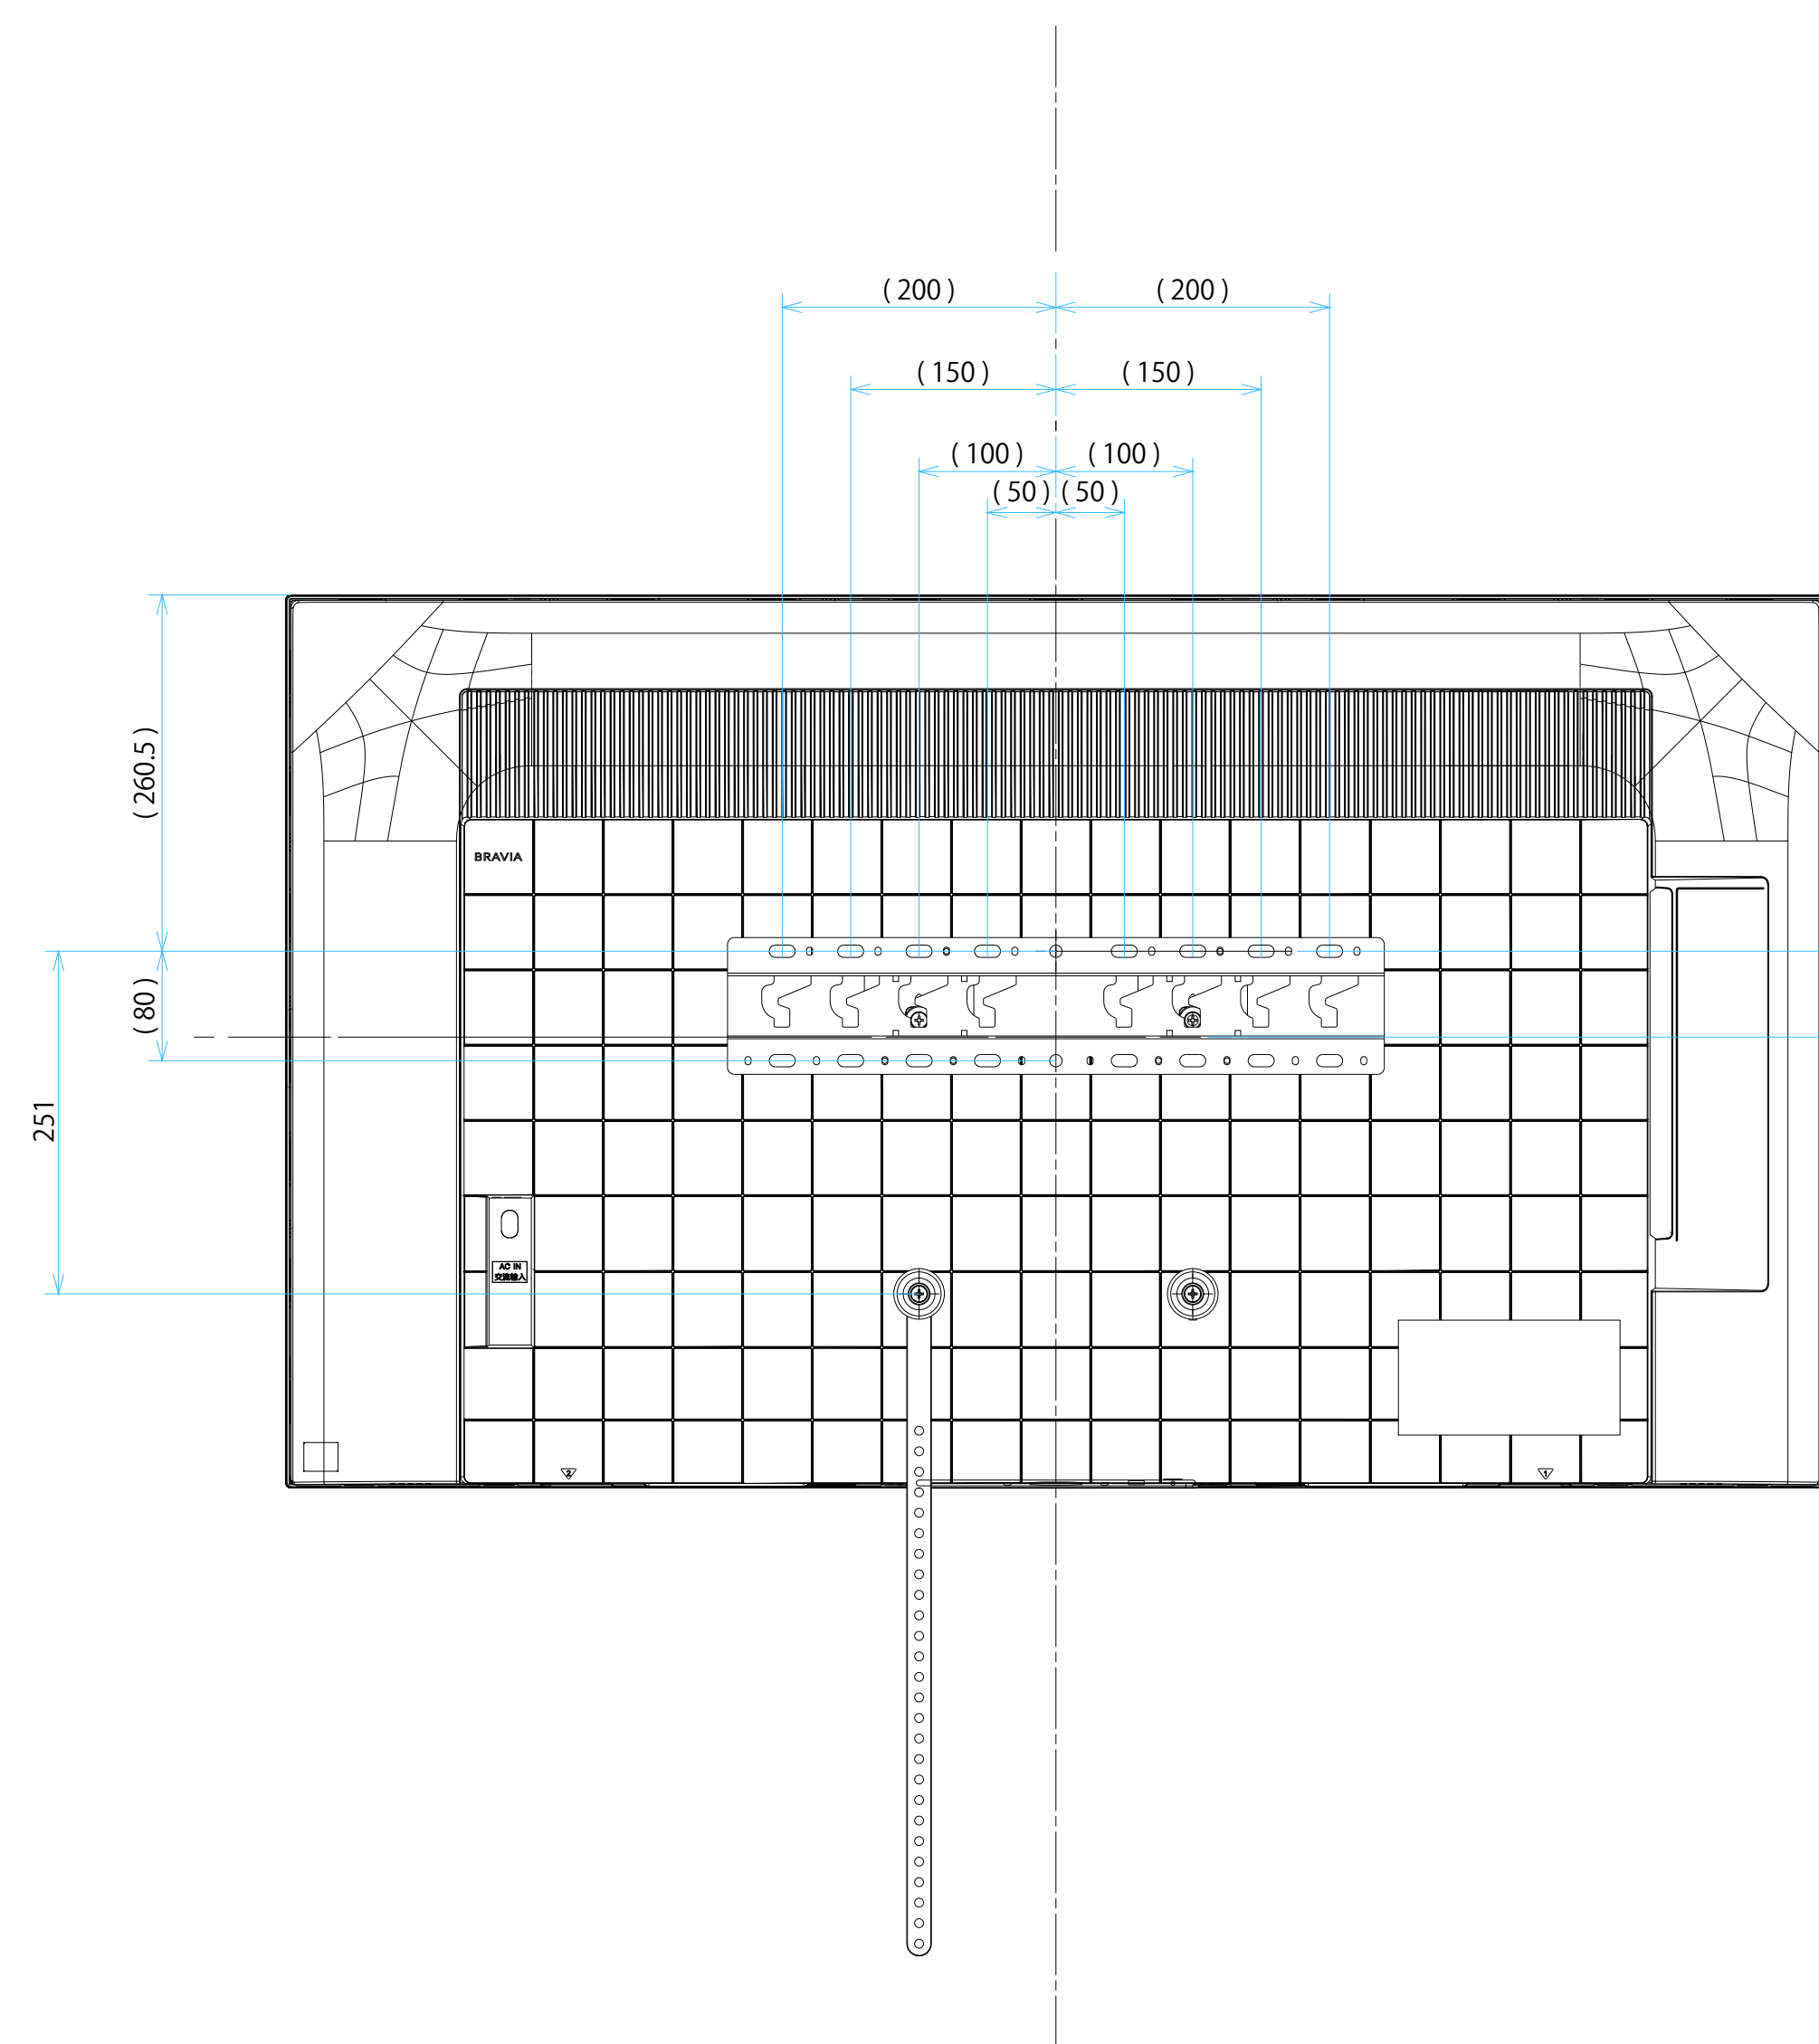

# FW-50EZ20L

スタンドあり

※スタンド(別売)取付時の奥行寸法です  
スタンド取付時はディスプレイが傾きます

DRAWING  
SONY STANDARD

サイズ：A1 単位：mm スケール：1:5  
質量：12.1kg 電源ケーブル：C8インレット + 3.0mケーブル(2ピン)

FW-50EZ20L

SU-WL 450

標準壁掛け  
(SU-WL450)

スリム壁掛け  
(SU-WL450)

サイズ：A1 単位：mm スケール：1:5  
 質量：12.1kg 電源ケーブル：C8インレット + 3.0mケーブル(2ピン)