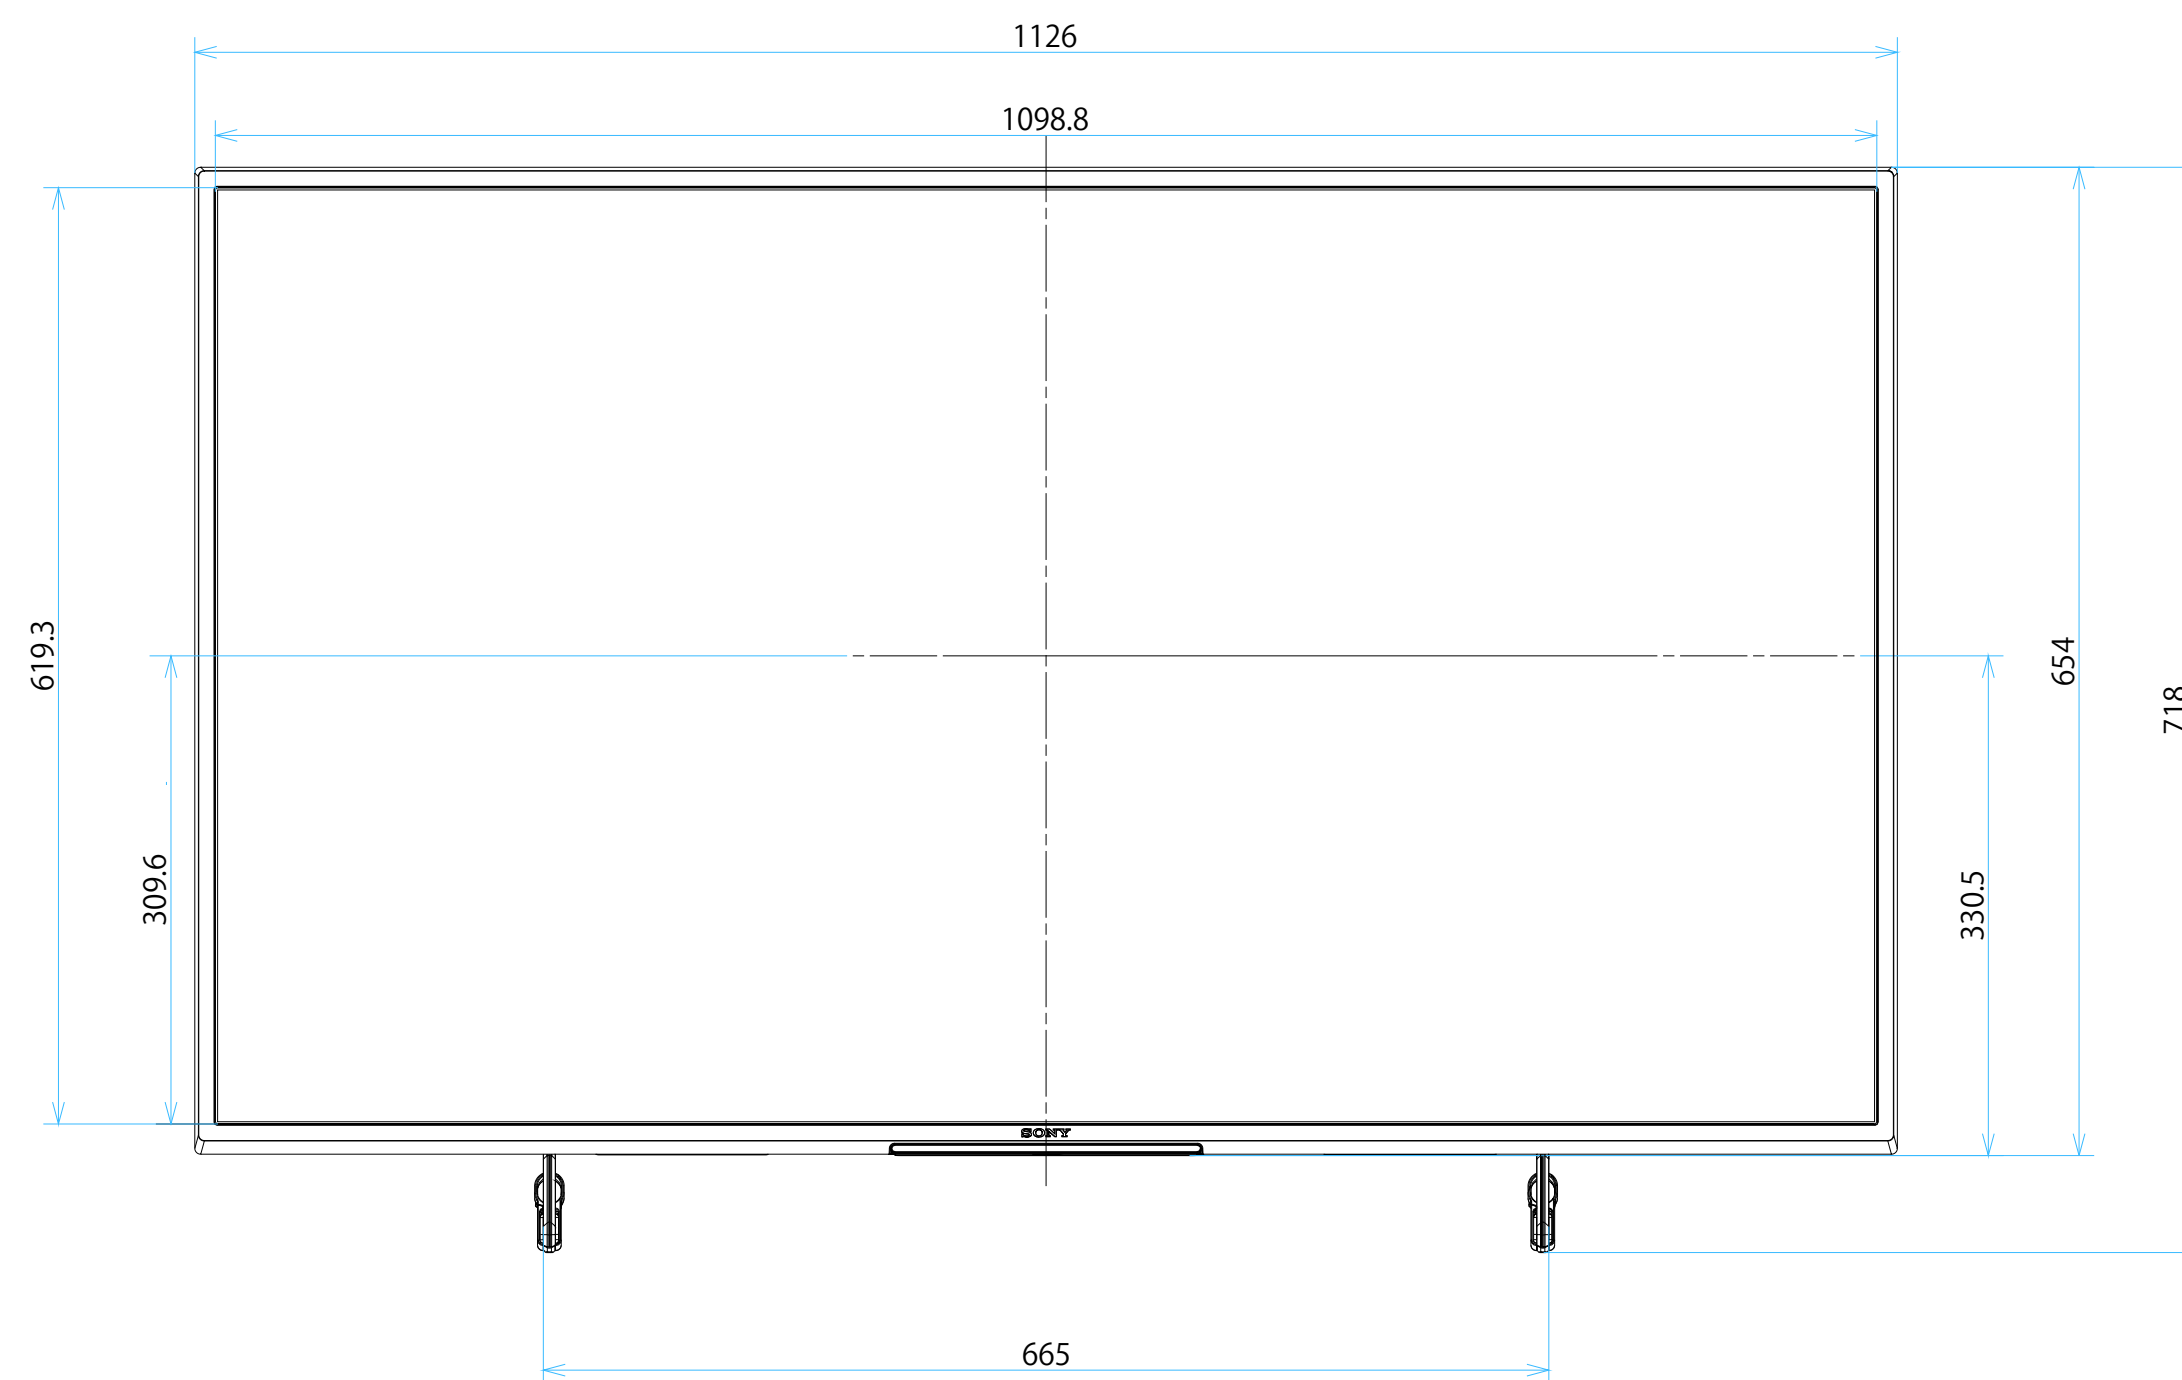

# FW-50EZ20L

## スタンドなし

サイズ：A1 単位：mm スケール：1:5  
 質量：12.1kg 電源ケーブル：C8インレット + 3.0mケーブル(2ピン)

# FW-50EZ20L

スタンドあり

※スタンド(別売)取付時の奥行寸法です  
スタンド取付時はディスプレイが傾きます

DRAWING  
SONY STANDARD

サイズ：A1 単位：mm スケール：1:5  
質量：12.1kg 電源ケーブル：C8インレット + 3.0mケーブル(2ピン)

FW-50EZ20L

SU-WL 450

標準壁掛け  
(SU-WL450)

スリム壁掛け  
(SU-WL450)

サイズ：A1 単位：mm スケール：1:5  
 質量：12.1kg 電源ケーブル：C8インレット + 3.0mケーブル(2ピン)