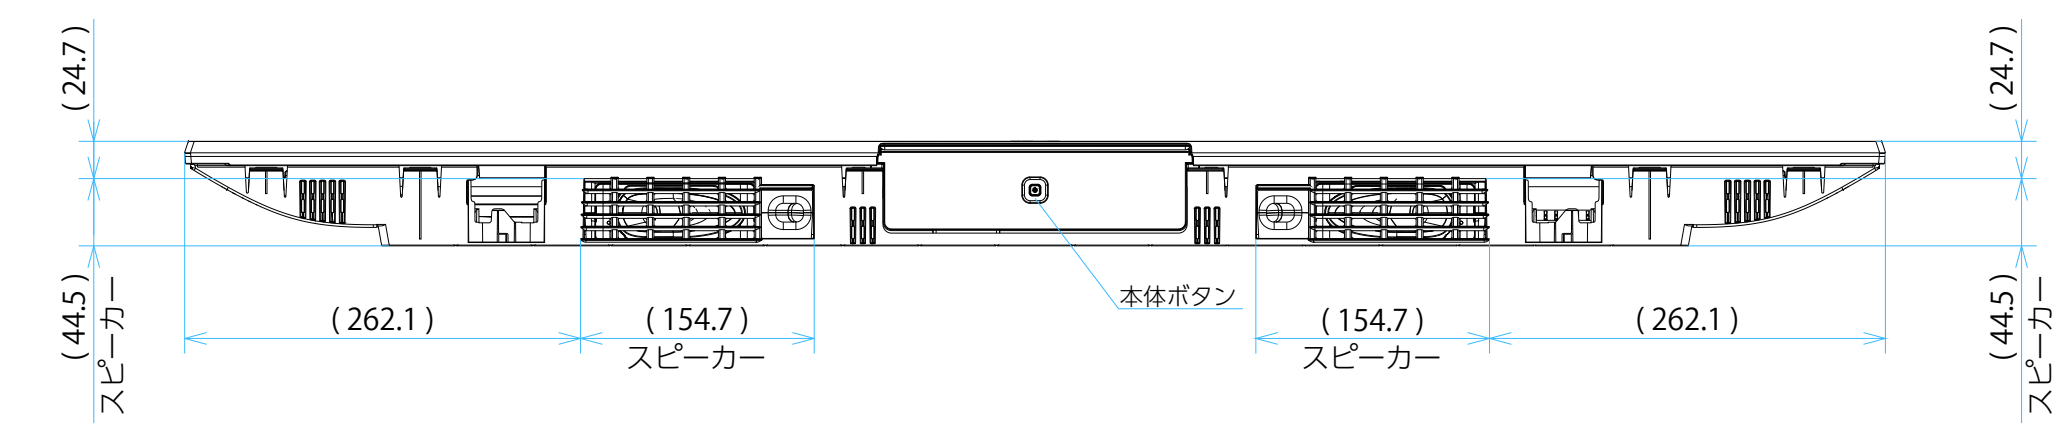

## スタンドなし

サイズ：A1 単位：mm スケール：1:5  
 質量：12.1kg 電源ケーブル：C8インレット + 3.0mケーブル(2ピン)

# FW-50EZ20L

スタンドあり

※スタンド(別売)取付時の奥行寸法です  
スタンド取付時はディスプレイが傾きます

DRAWING  
SONY STANDARD

サイズ：A1 単位：mm スケール：1:5  
質量：12.1kg 電源ケーブル：C8インレット + 3.0mケーブル(2ピン)

FW-50EZ20L

SU-WL 450

標準壁掛け  
(SU-WL450)

スリム壁掛け  
(SU-WL450)

サイズ：A1 単位：mm スケール：1:5  
 質量：12.1kg 電源ケーブル：C8インレット + 3.0mケーブル(2ピン)