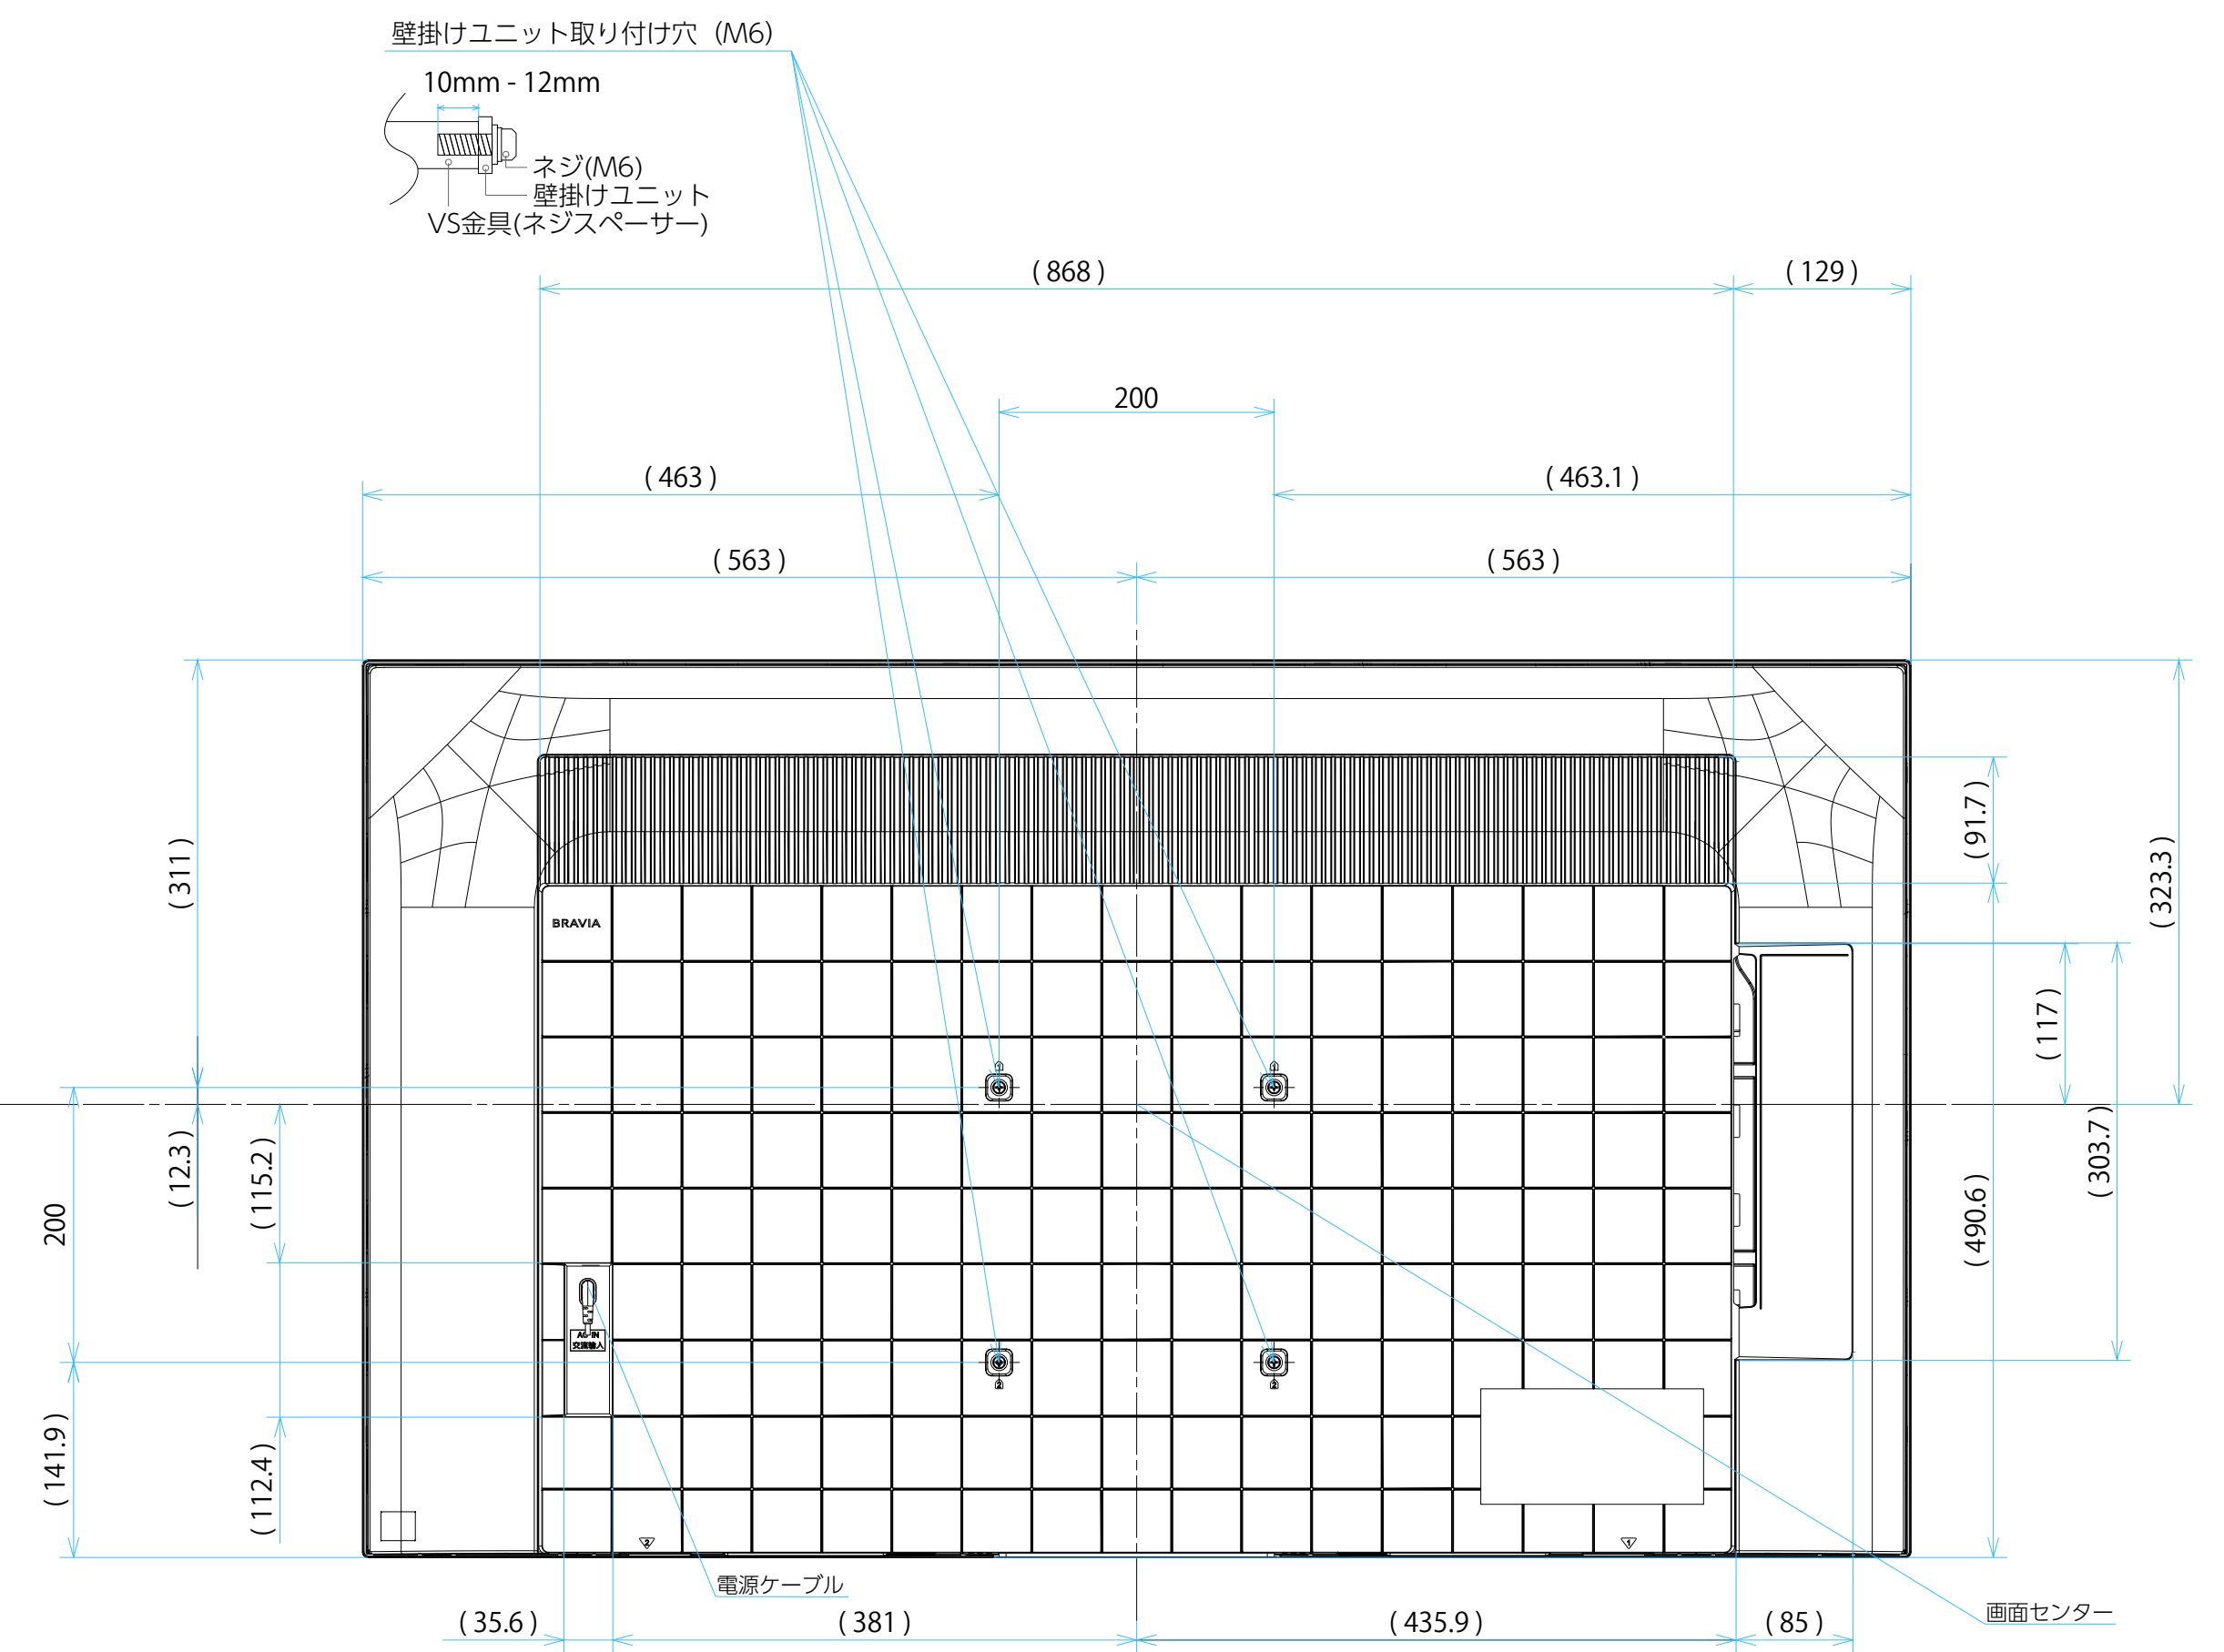

# FW-50EZ20L

## スタンドなし

サイズ：A1 単位：mm スケール：1:5  
 質量：12.1kg 電源ケーブル：C8インレット + 3.0mケーブル(2ピン)

# FW-50EZ20L

スタンドあり

※スタンド(別売)取付時の奥行寸法です  
スタンド取付時はディスプレイが傾きます

DRAWING  
SONY STANDARD

サイズ：A1 単位：mm スケール：1:5  
質量：12.1kg 電源ケーブル：C8インレット + 3.0mケーブル(2ピン)

FW-50EZ20L

SU-WL 450

標準壁掛け  
(SU-WL450)

スリム壁掛け  
(SU-WL450)

サイズ：A1 単位：mm スケール：1:5  
 質量：12.1kg 電源ケーブル：C8インレット + 3.0mケーブル(2ピン)