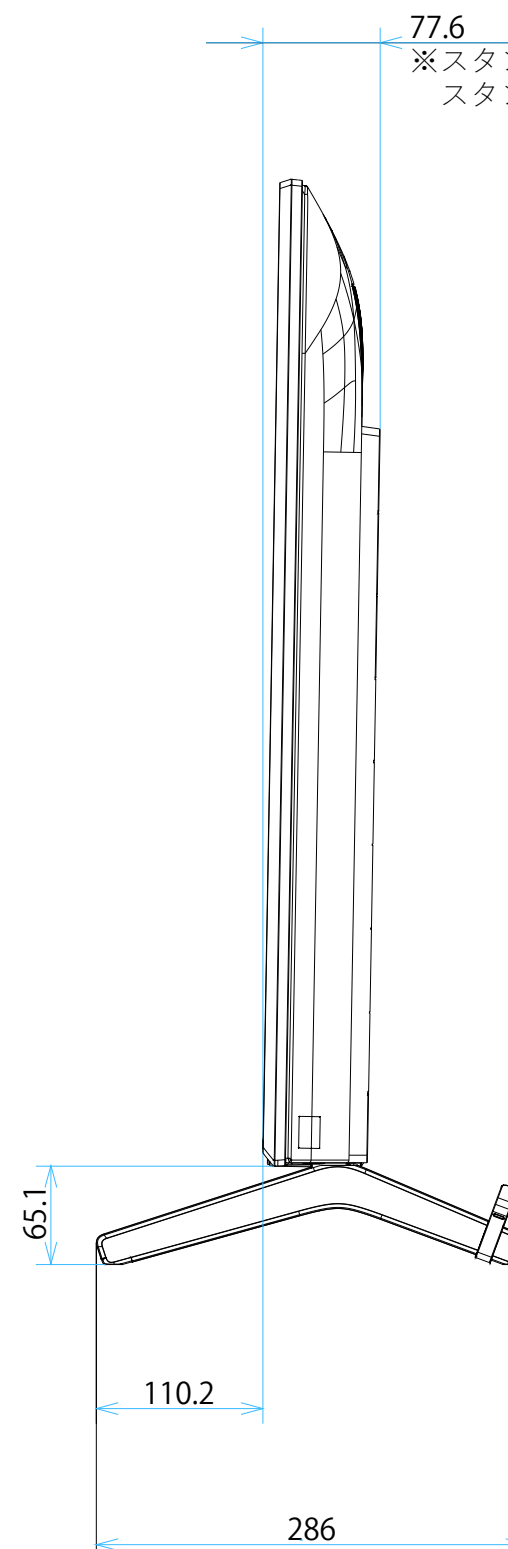

# FW-50EZ20L

## スタンドなし

サイズ：A1 単位：mm スケール：1:5  
 質量：12.1kg 電源ケーブル：C8インレット + 3.0mケーブル(2ピン)

# FW-50EZ20L

スタンドあり

※スタンド(別売)取付時の奥行寸法です  
スタンド取付時はディスプレイが傾きます

DRAWING  
SONY STANDARD

サイズ：A1 単位：mm スケール：1:5  
質量：12.1kg 電源ケーブル：C8インレット + 3.0mケーブル(2ピン)

FW-50EZ20L

SU-WL 450

標準壁掛け  
(SU-WL450)

スリム壁掛け  
(SU-WL450)

サイズ：A1 単位：mm スケール：1:5  
 質量：12.1kg 電源ケーブル：C8インレット + 3.0mケーブル(2ピン)