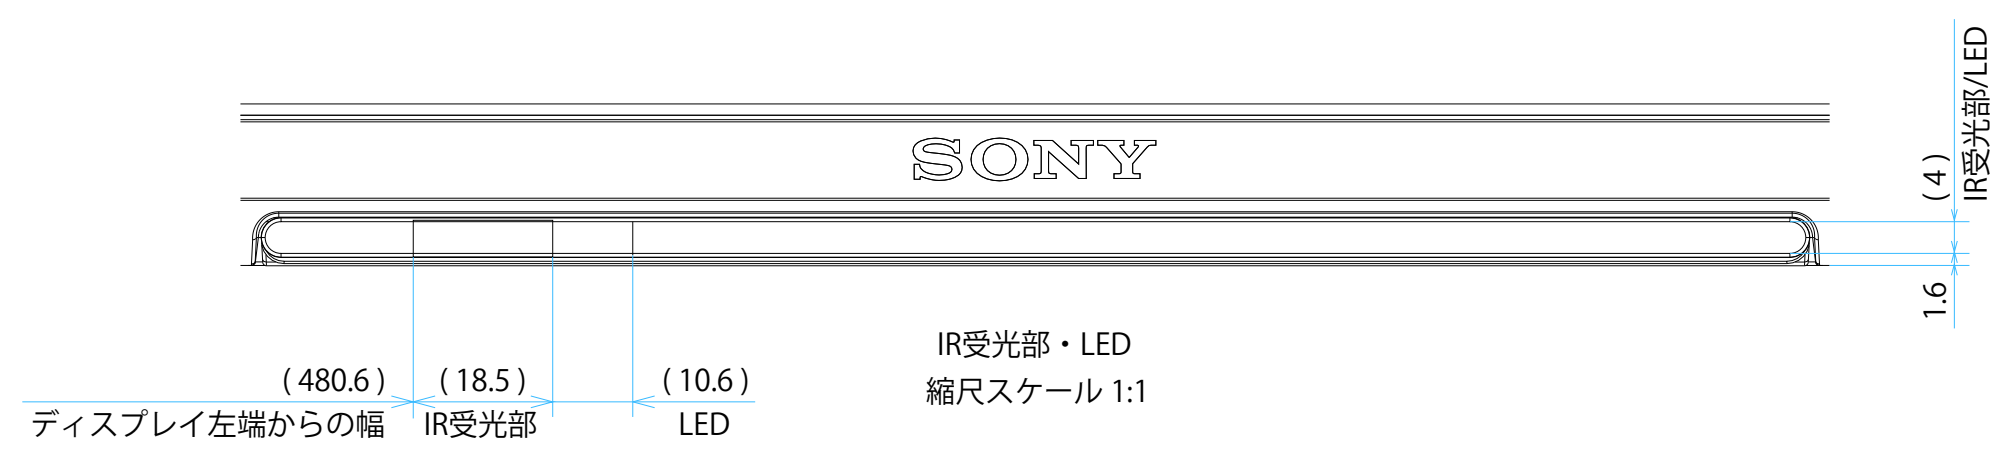

# FW-50EZ20L

## スタンドなし

サイズ：A1 単位：mm スケール：1:5  
 質量：12.1kg 電源ケーブル：C8インレット + 3.0mケーブル(2ピン)

# FW-50EZ20L

スタンドあり

※スタンド(別売)取付時の奥行寸法です  
スタンド取付時はディスプレイが傾きます

DRAWING  
SONY STANDARD

サイズ：A1 単位：mm スケール：1:5  
質量：12.1kg 電源ケーブル：C8インレット + 3.0mケーブル(2ピン)

FW-50EZ20L

SU-WL 450

標準壁掛け  
(SU-WL450)

スリム壁掛け  
(SU-WL450)

サイズ：A1 単位：mm スケール：1:5  
 質量：12.1kg 電源ケーブル：C8インレット + 3.0mケーブル(2ピン)