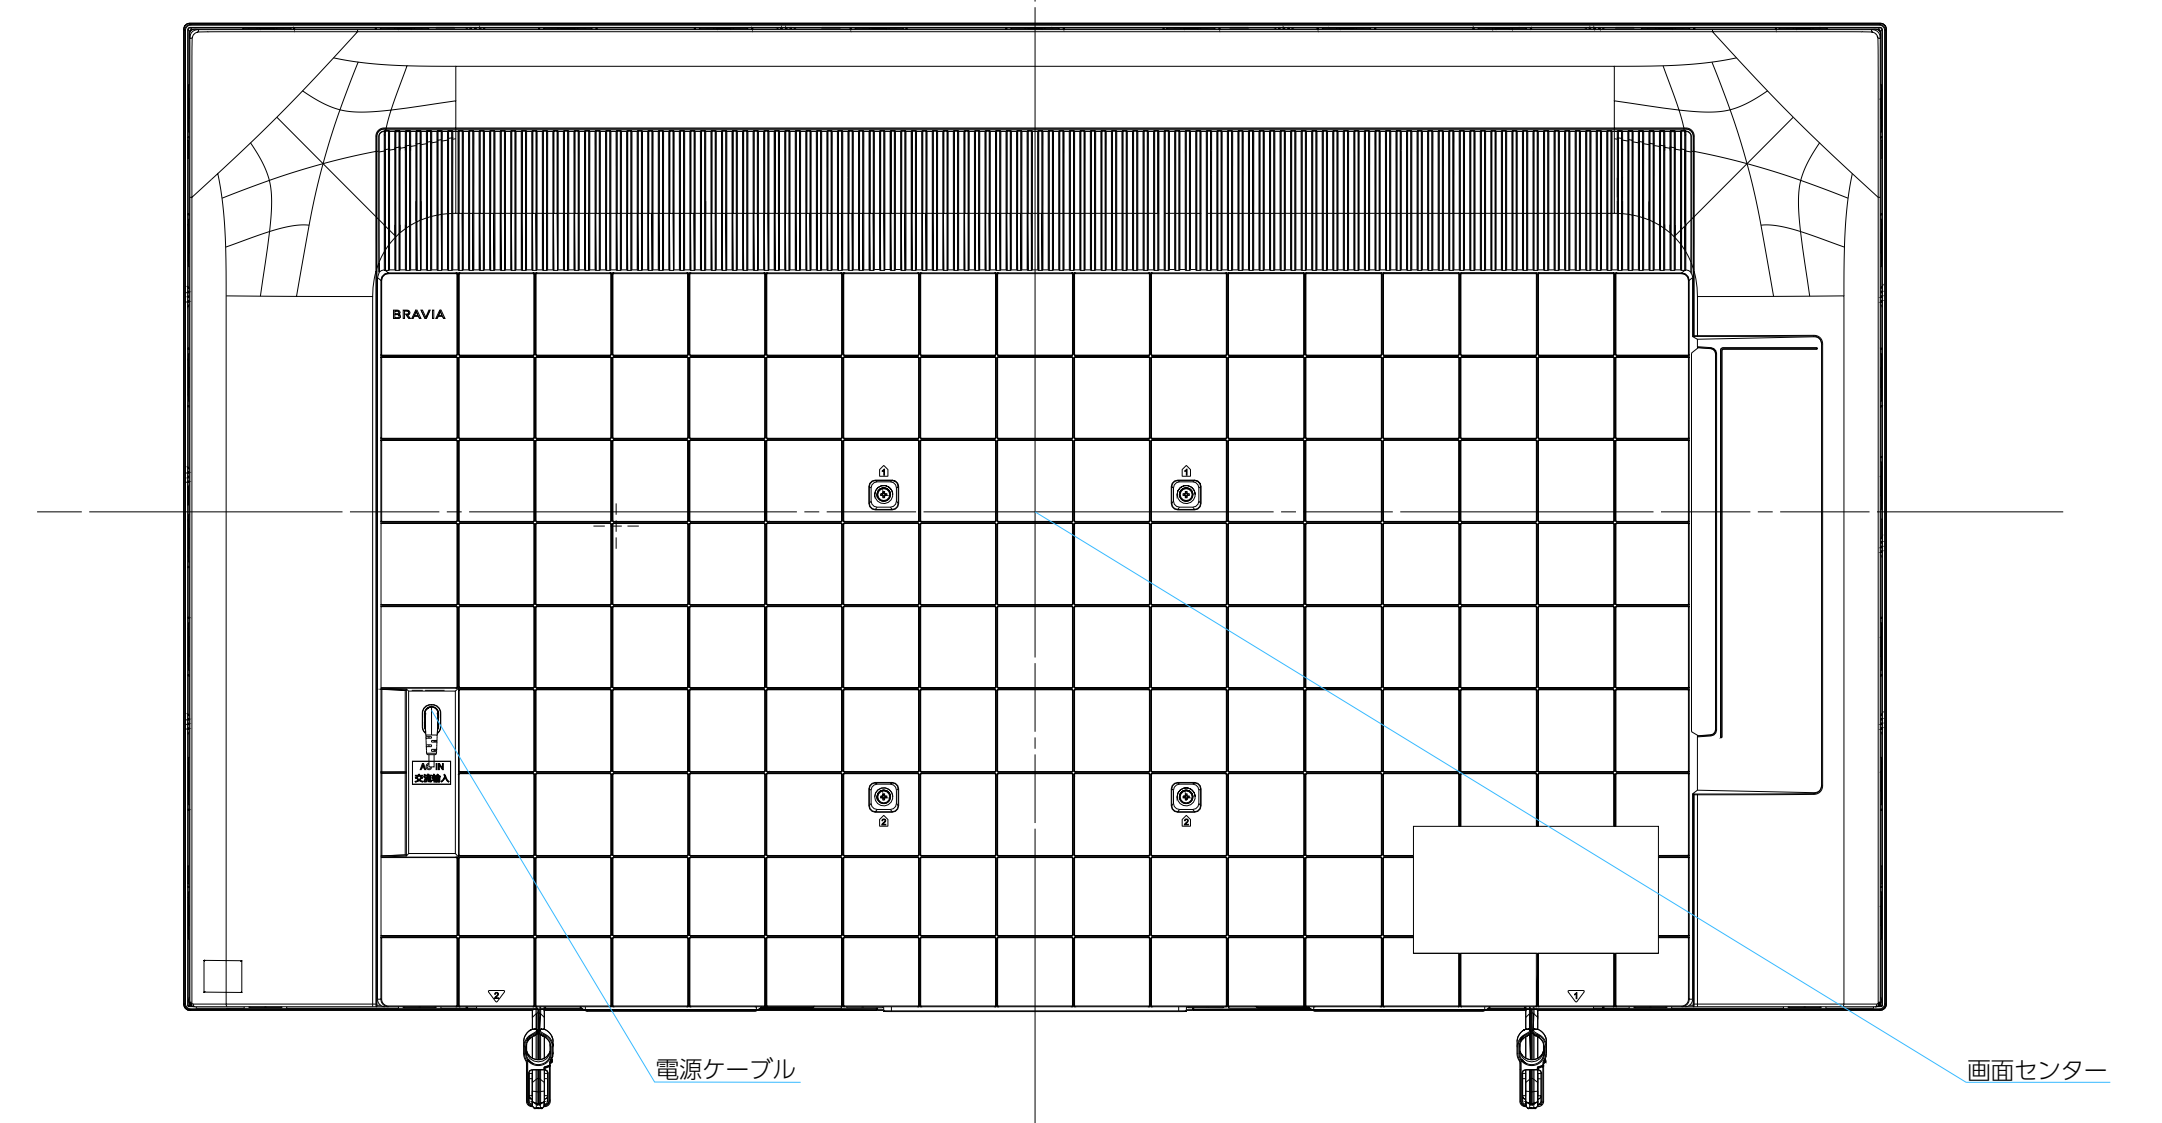

## スタンドなし

サイズ：A1 単位：mm スケール：1:5  
 質量：12.1kg 電源ケーブル：C8インレット + 3.0mケーブル(2ピン)

# FW-50EZ20L

スタンドあり

※スタンド(別売)取付時の奥行寸法です  
スタンド取付時はディスプレイが傾きます

DRAWING  
SONY STANDARD

サイズ：A1 単位：mm スケール：1:5  
質量：12.1kg 電源ケーブル：C8インレット + 3.0mケーブル(2ピン)

FW-50EZ20L

SU-WL 450

標準壁掛け  
(SU-WL450)

スリム壁掛け  
(SU-WL450)

サイズ：A1 単位：mm スケール：1:5  
 質量：12.1kg 電源ケーブル：C8インレット + 3.0mケーブル(2ピン)