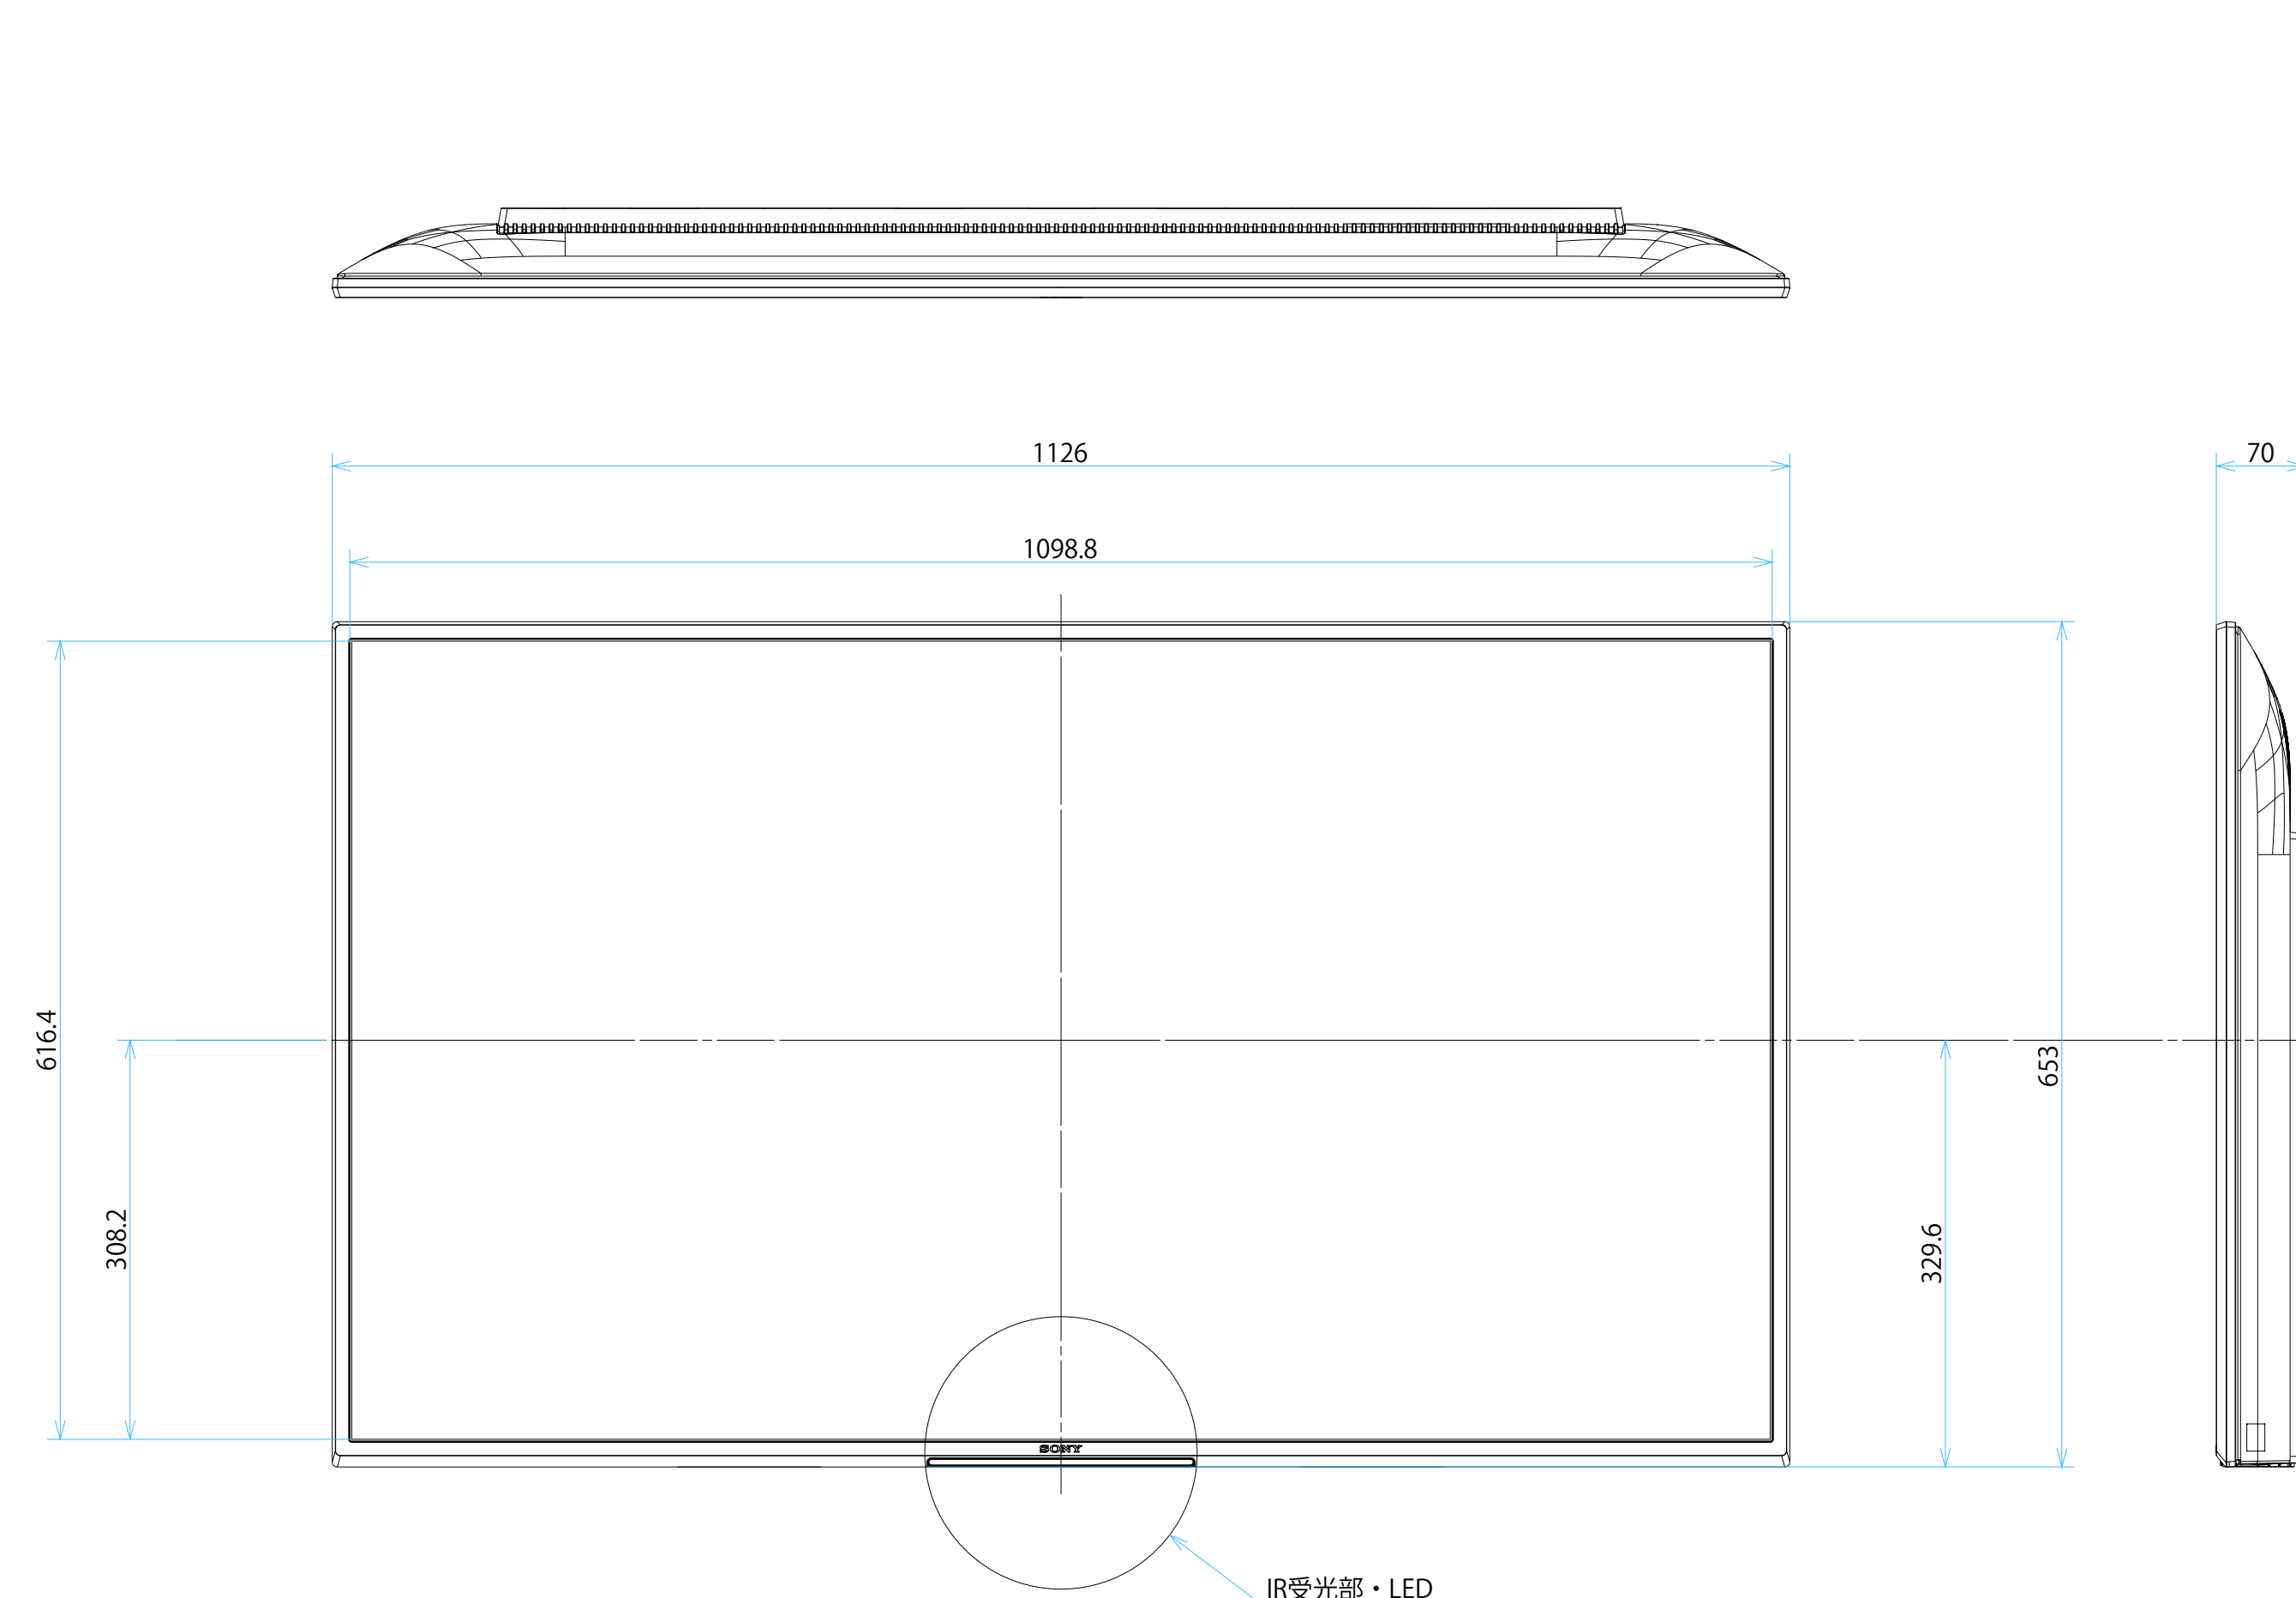

# FW-50EZ20L

## スタンドなし

サイズ：A1 単位：mm スケール：1:5  
 質量：12.1kg 電源ケーブル：C8インレット + 3.0mケーブル(2ピン)

# FW-50EZ20L

スタンドあり

※スタンド(別売)取付時の奥行寸法です  
スタンド取付時はディスプレイが傾きます

DRAWING  
SONY STANDARD

サイズ：A1 単位：mm スケール：1:5  
質量：12.1kg 電源ケーブル：C8インレット + 3.0mケーブル(2ピン)

FW-50EZ20L

SU-WL 450

標準壁掛け  
(SU-WL450)

スリム壁掛け  
(SU-WL450)

サイズ：A1 単位：mm スケール：1:5  
 質量：12.1kg 電源ケーブル：C8インレット + 3.0mケーブル(2ピン)