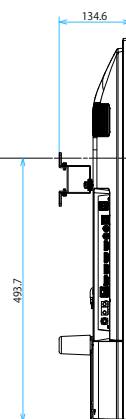

# FW-55BZ30J1/BZ

スタンドあり

単位：mm

# FW-55BZ30J1/BZ

スタンドなし

単位：mm

FW-55BZ30J1/BZ

SONY

SU-WL 450

標準壁掛け  
(SU-WL450)

スリム壁掛け  
(SU-WL450)

単位：mm

FW-55BZ30J1/BZ

SU-WL 850

SONY

単位：mm