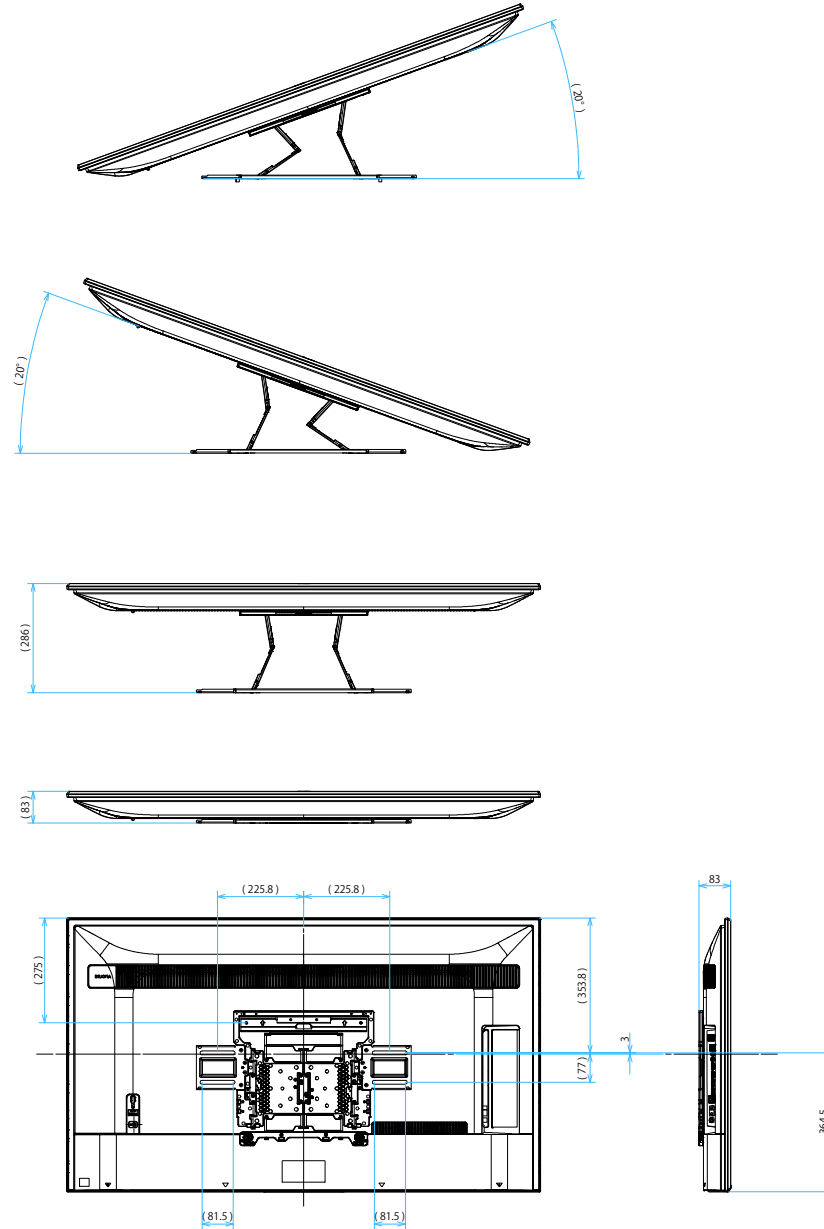

# FW-55BZ30J1/BZ

スタンドあり

単位：mm

# FW-55BZ30J1/BZ

スタンドなし

単位：mm

FW-55BZ30J1/BZ

SONY

SU-WL 450

標準壁掛け  
(SU-WL450)

スリム壁掛け  
(SU-WL450)

単位：mm

FW-55BZ30J1/BZ

SU-WL 850

SONY

単位：mm