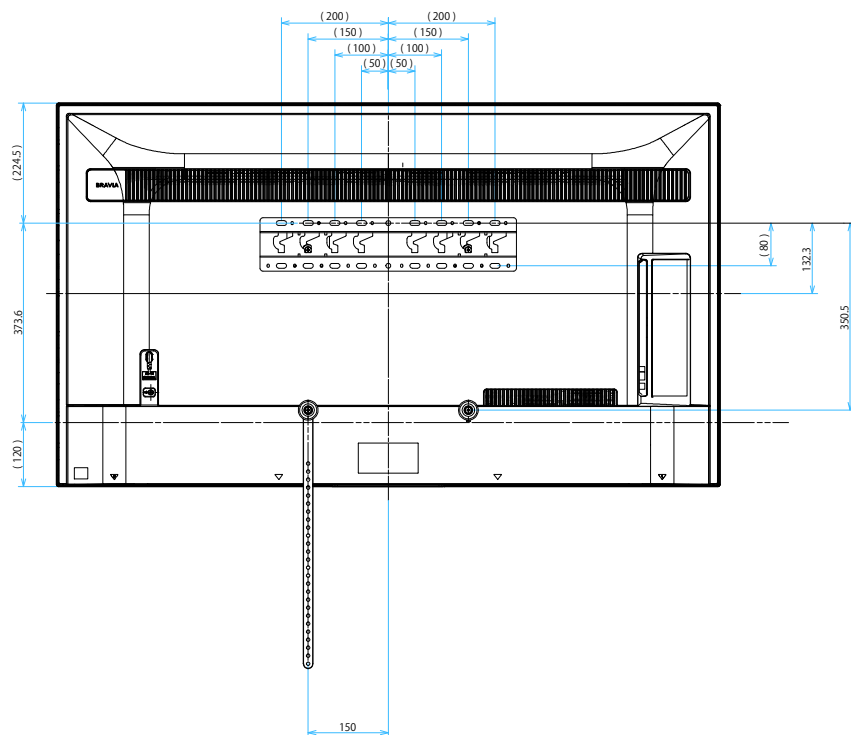

# FW-55BZ30J1/BZ

スタンドあり

単位：mm

# FW-55BZ30J1/BZ

スタンドなし

単位：mm

FW-55BZ30J1/BZ

SONY

SU-WL 450

標準壁掛け  
(SU-WL450)

スリム壁掛け  
(SU-WL450)

単位：mm

FW-55BZ30J1/BZ

SU-WL 850

SONY

単位：mm