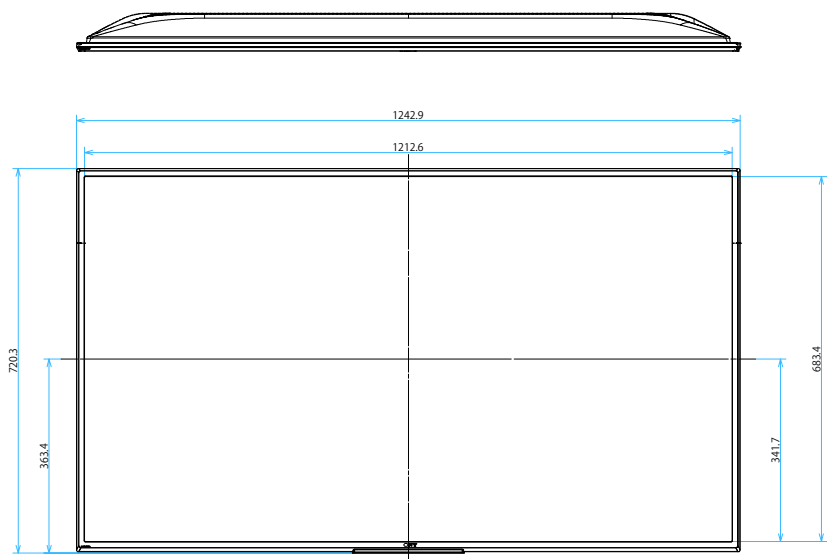

# FW-55BZ30J1/BZ

スタンドあり

単位：mm

# FW-55BZ30J1/BZ

スタンドなし

単位：mm

FW-55BZ30J1/BZ

SONY

SU-WL 450

標準壁掛け  
(SU-WL450)

スリム壁掛け  
(SU-WL450)

単位：mm

FW-55BZ30J1/BZ

SU-WL 850

SONY

単位：mm