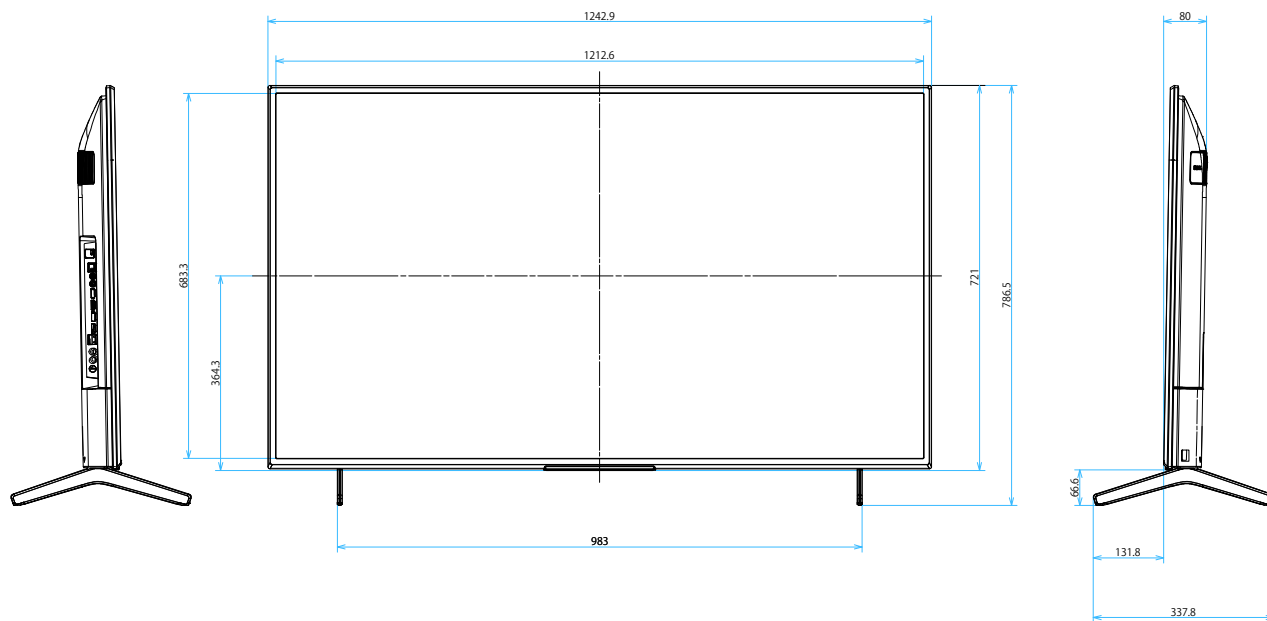

# FW-55BZ30J1/BZ

スタンドあり

単位：mm

# FW-55BZ30J1/BZ

スタンドなし

単位：mm

FW-55BZ30J1/BZ

SONY

SU-WL 450

標準壁掛け  
(SU-WL450)

スリム壁掛け  
(SU-WL450)

単位：mm

FW-55BZ30J1/BZ

SU-WL 850

SONY

単位：mm