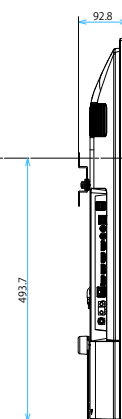

# FW-55BZ30J1/BZ

スタンドあり

単位：mm

# FW-55BZ30J1/BZ

スタンドなし

単位：mm

FW-55BZ30J1/BZ

SONY

SU-WL 450

標準壁掛け  
(SU-WL450)

スリム壁掛け  
(SU-WL450)

単位：mm

FW-55BZ30J1/BZ

SU-WL 850

SONY

単位：mm