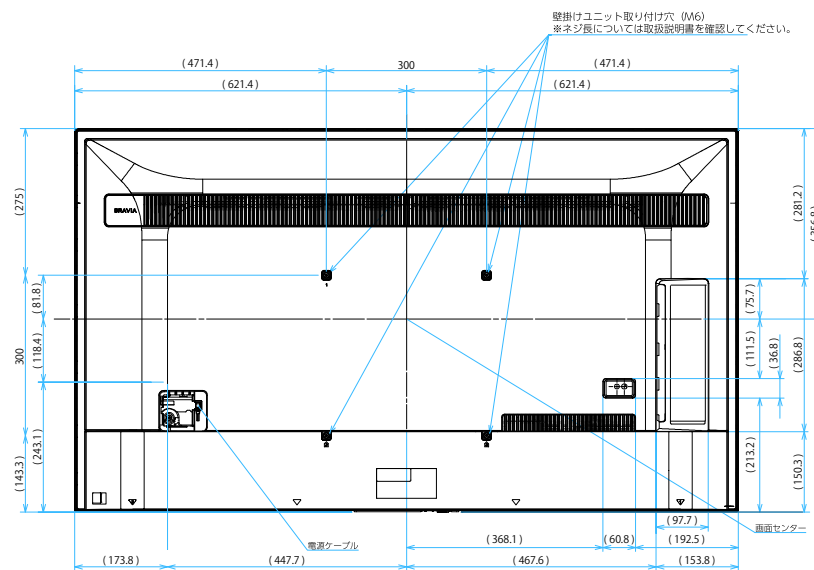

# FW-55BZ30J1/BZ

スタンドあり

単位：mm

# FW-55BZ30J1/BZ

スタンドなし

単位：mm

FW-55BZ30J1/BZ

SONY

SU-WL 450

標準壁掛け  
(SU-WL450)

スリム壁掛け  
(SU-WL450)

単位：mm

FW-55BZ30J1/BZ

SU-WL 850

SONY

単位：mm