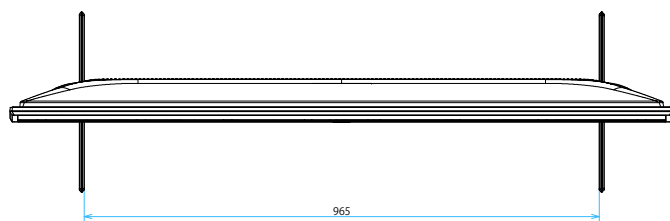

# FW-55BZ30J1/BZ

スタンドあり

単位：mm

# FW-55BZ30J1/BZ

スタンドなし

単位：mm

FW-55BZ30J1/BZ

SONY

SU-WL 450

標準壁掛け  
(SU-WL450)

スリム壁掛け  
(SU-WL450)

単位：mm

FW-55BZ30J1/BZ

SU-WL 850

SONY

単位：mm