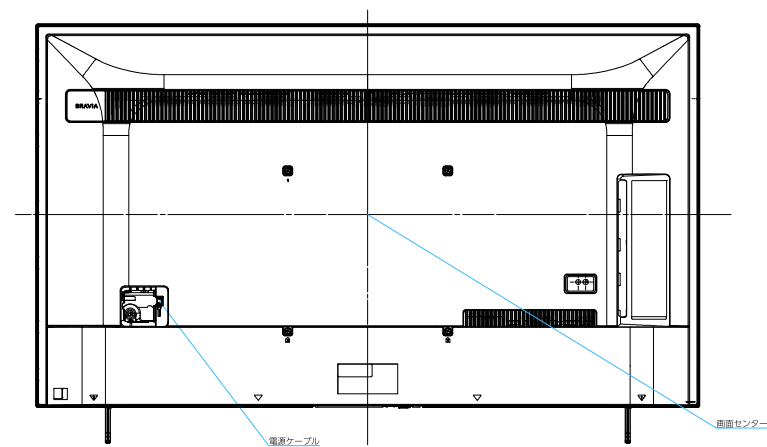

# FW-55BZ30J1/BZ

スタンドあり

単位：mm

# FW-55BZ30J1/BZ

スタンドなし

単位：mm

FW-55BZ30J1/BZ

SONY

SU-WL 450

標準壁掛け  
(SU-WL450)

スリム壁掛け  
(SU-WL450)

単位：mm

FW-55BZ30J1/BZ

SU-WL 850

SONY

単位：mm