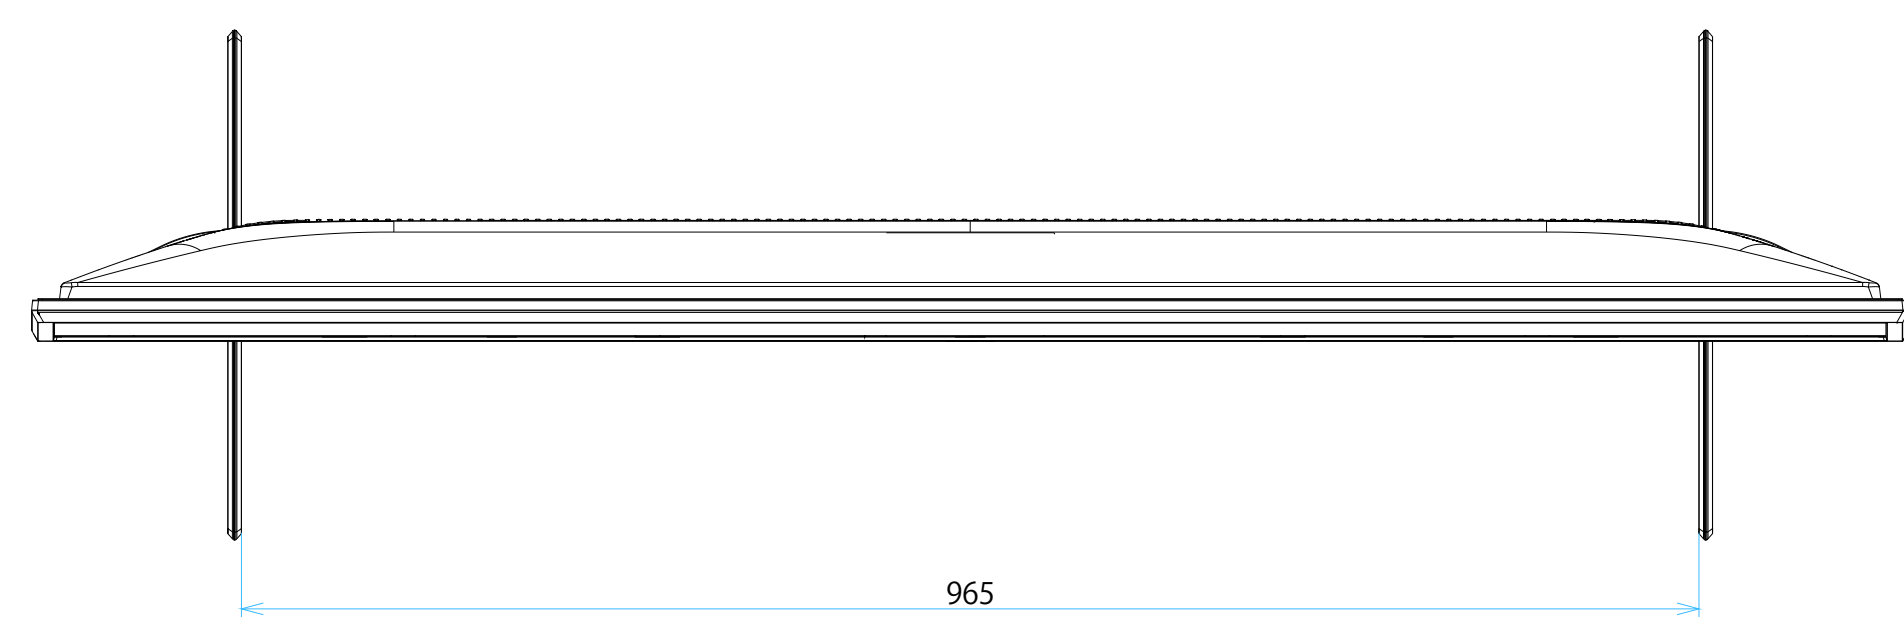

## スタンドなし

IR受光部・LED  
縮尺スケール 1:1

サイズ：A1 単位：mm スケール：1:5  
 質量：15.8kg 電源ケーブル：ピッグテール(C18)1.5m + 2.0mケーブル(2ピン)

DRAWING  
SONY STANDARD

# FW-55BZ40L

スタンドあり

サイズ：A1 単位：mm スケール：1:5  
質量：15.8kg 電源ケーブル：ピッグテール(C18)1.5m + 2.0mケーブル(2ピン)

DRAWING  
SONY STANDARD

FW-55BZ40L

SU-WL 850

サイズ：A1 単位：mm スケール：1:5  
 質量：15.8kg 電源ケーブル：ピッグテール(C18)1.5m + 2.0mケーブル(2ピン)

DRAWING  
SONY STANDARD