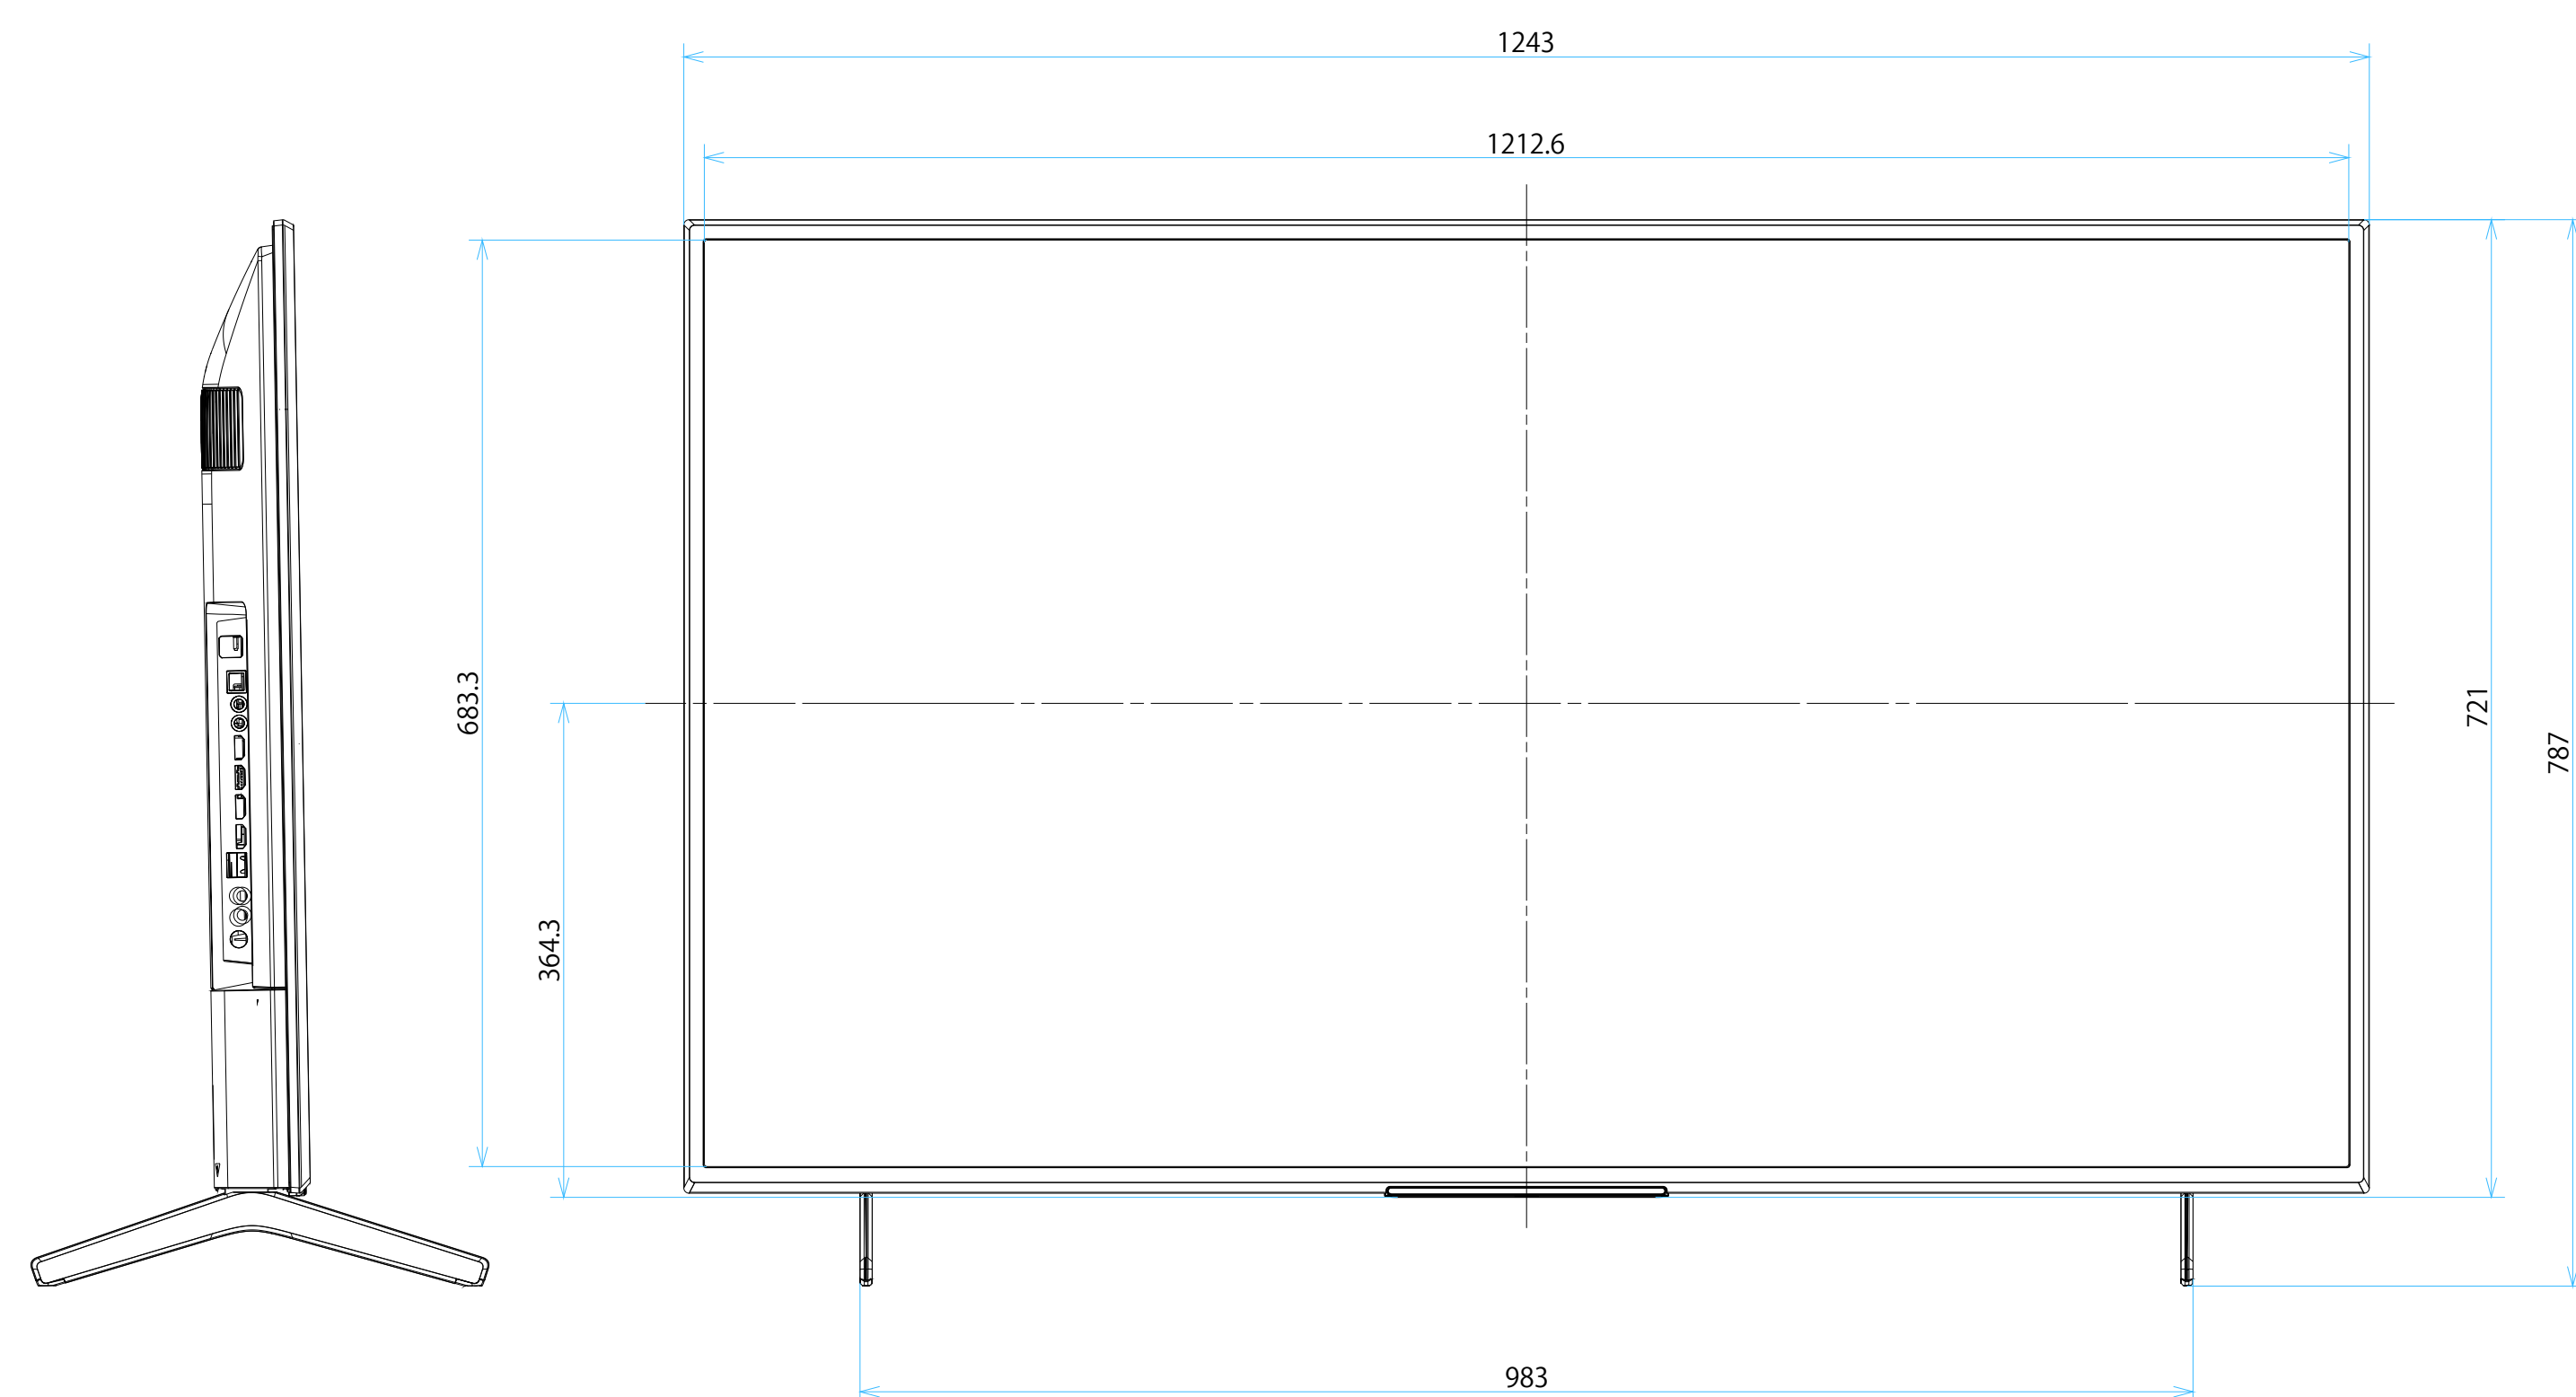

## スタンドなし

IR受光部・LED  
縮尺スケール 1:1

サイズ：A1 単位：mm スケール：1:5  
 質量：15.8kg 電源ケーブル：ピッグテール(C18)1.5m + 2.0mケーブル(2ピン)

DRAWING  
SONY STANDARD

# FW-55BZ40L

スタンドあり

サイズ：A1 単位：mm スケール：1:5  
質量：15.8kg 電源ケーブル：ピッグテール(C18)1.5m + 2.0mケーブル(2ピン)

DRAWING  
SONY STANDARD

FW-55BZ40L

SU-WL 850

サイズ：A1 単位：mm スケール：1:5  
 質量：15.8kg 電源ケーブル：ピッグテール(C18)1.5m + 2.0mケーブル(2ピン)

DRAWING  
SONY STANDARD