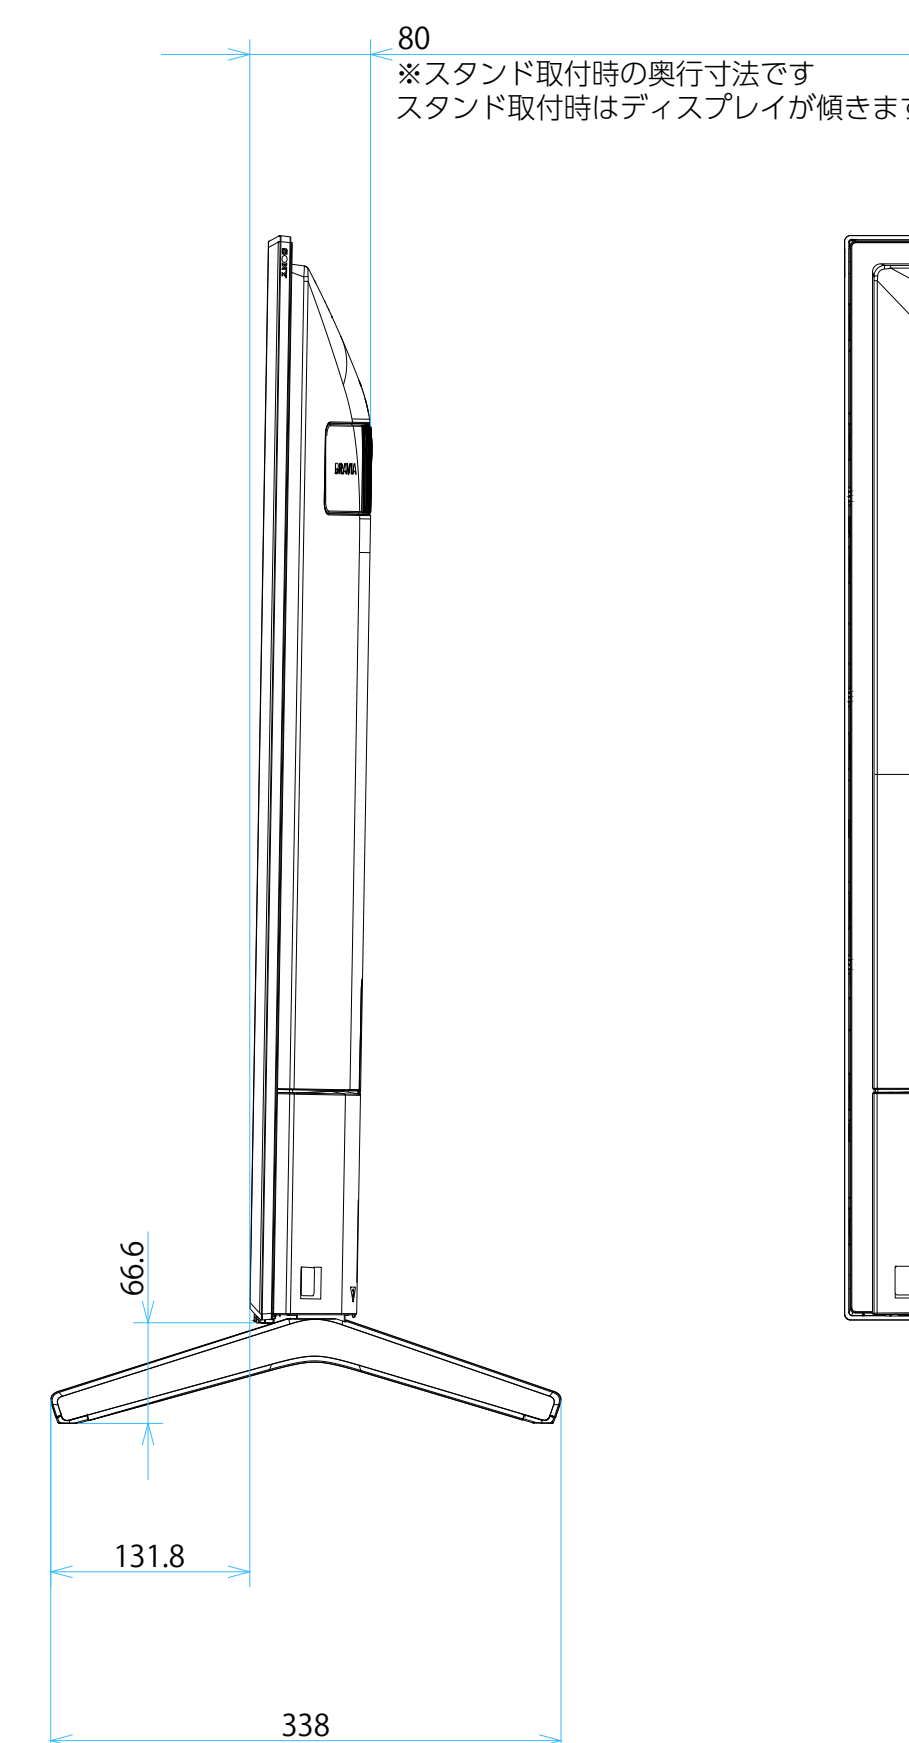

## スタンドなし

IR受光部・LED  
縮尺スケール 1:1

サイズ：A1 単位：mm スケール：1:5  
 質量：15.8kg 電源ケーブル：ピッグテール(C18)1.5m + 2.0mケーブル(2ピン)

DRAWING  
SONY STANDARD

# FW-55BZ40L

スタンドあり

サイズ：A1 単位：mm スケール：1:5  
質量：15.8kg 電源ケーブル：ピッグテール(C18)1.5m + 2.0mケーブル(2ピン)

DRAWING  
SONY STANDARD

FW-55BZ40L

SU-WL 850

サイズ：A1 単位：mm スケール：1:5  
 質量：15.8kg 電源ケーブル：ピッグテール(C18)1.5m + 2.0mケーブル(2ピン)

DRAWING  
SONY STANDARD