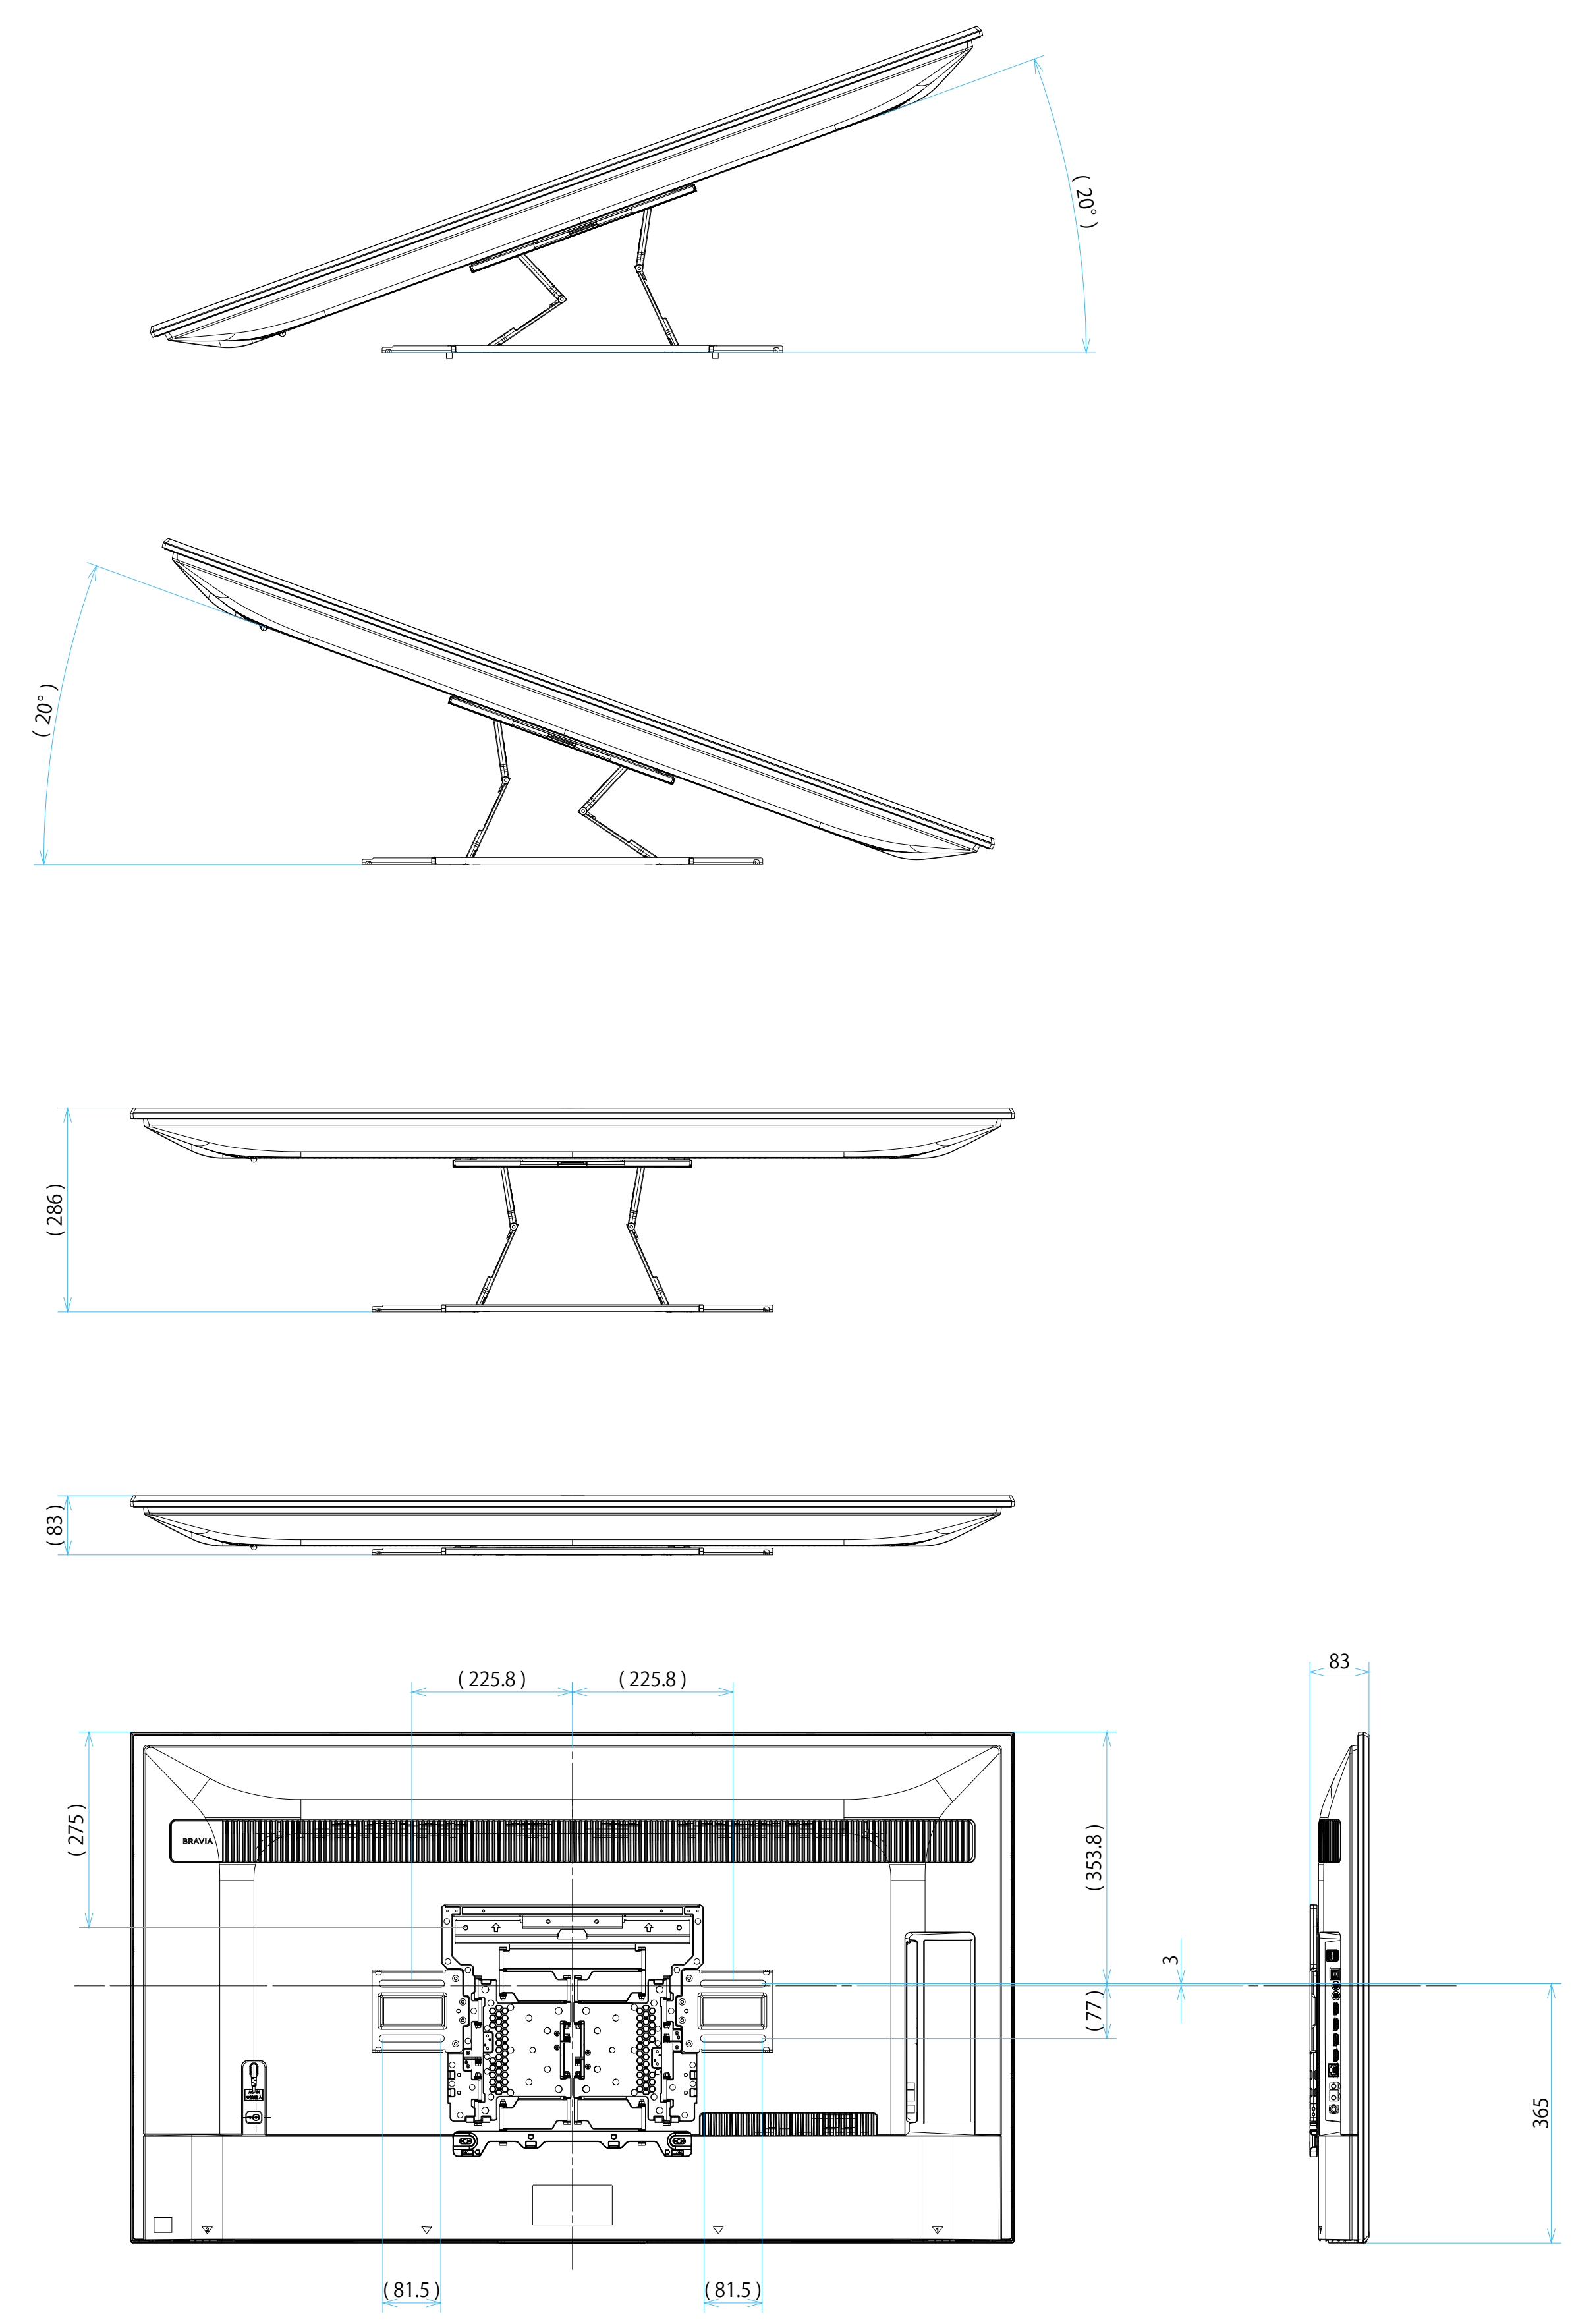

## スタンドなし

IR受光部・LED  
縮尺スケール 1:1

サイズ：A1 単位：mm スケール：1:5  
 質量：15.8kg 電源ケーブル：ピッグテール(C18)1.5m + 2.0mケーブル(2ピン)

DRAWING  
SONY STANDARD

# FW-55BZ40L

スタンドあり

サイズ：A1 単位：mm スケール：1:5  
質量：15.8kg 電源ケーブル：ピッグテール(C18)1.5m + 2.0mケーブル(2ピン)

DRAWING  
SONY STANDARD

FW-55BZ40L

SU-WL 850

サイズ：A1 単位：mm スケール：1:5  
 質量：15.8kg 電源ケーブル：ピッグテール(C18)1.5m + 2.0mケーブル(2ピン)

DRAWING  
SONY STANDARD