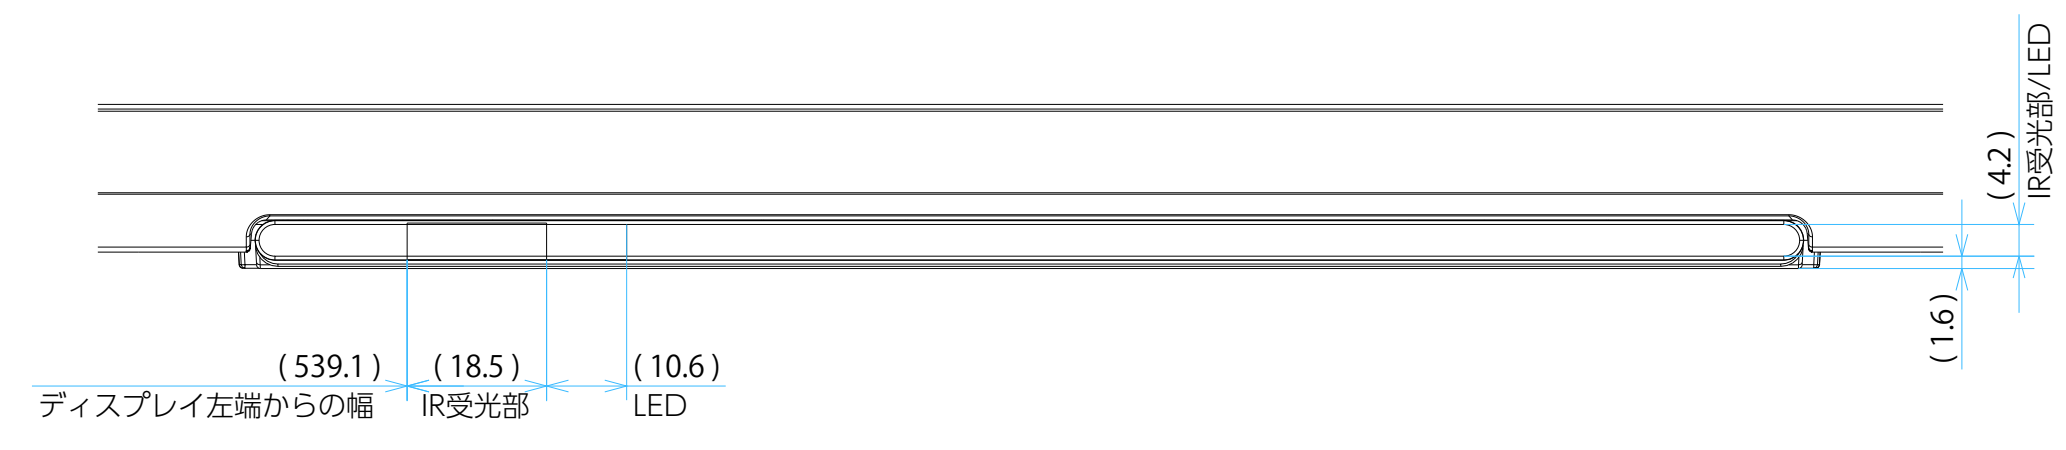

# FW-55BZ40L

## スタンドなし

IR受光部・LED  
縮尺スケール 1:1

サイズ：A1 単位：mm スケール：1:5  
 質量：15.8kg 電源ケーブル：ピッグテール(C18)1.5m + 2.0mケーブル(2ピン)

DRAWING  
SONY STANDARD

# FW-55BZ40L

スタンドあり

サイズ：A1 単位：mm スケール：1:5  
質量：15.8kg 電源ケーブル：ピッグテール(C18)1.5m + 2.0mケーブル(2ピン)

DRAWING  
SONY STANDARD

FW-55BZ40L

SU-WL 850

サイズ：A1 単位：mm スケール：1:5  
 質量：15.8kg 電源ケーブル：ピッグテール(C18)1.5m + 2.0mケーブル(2ピン)