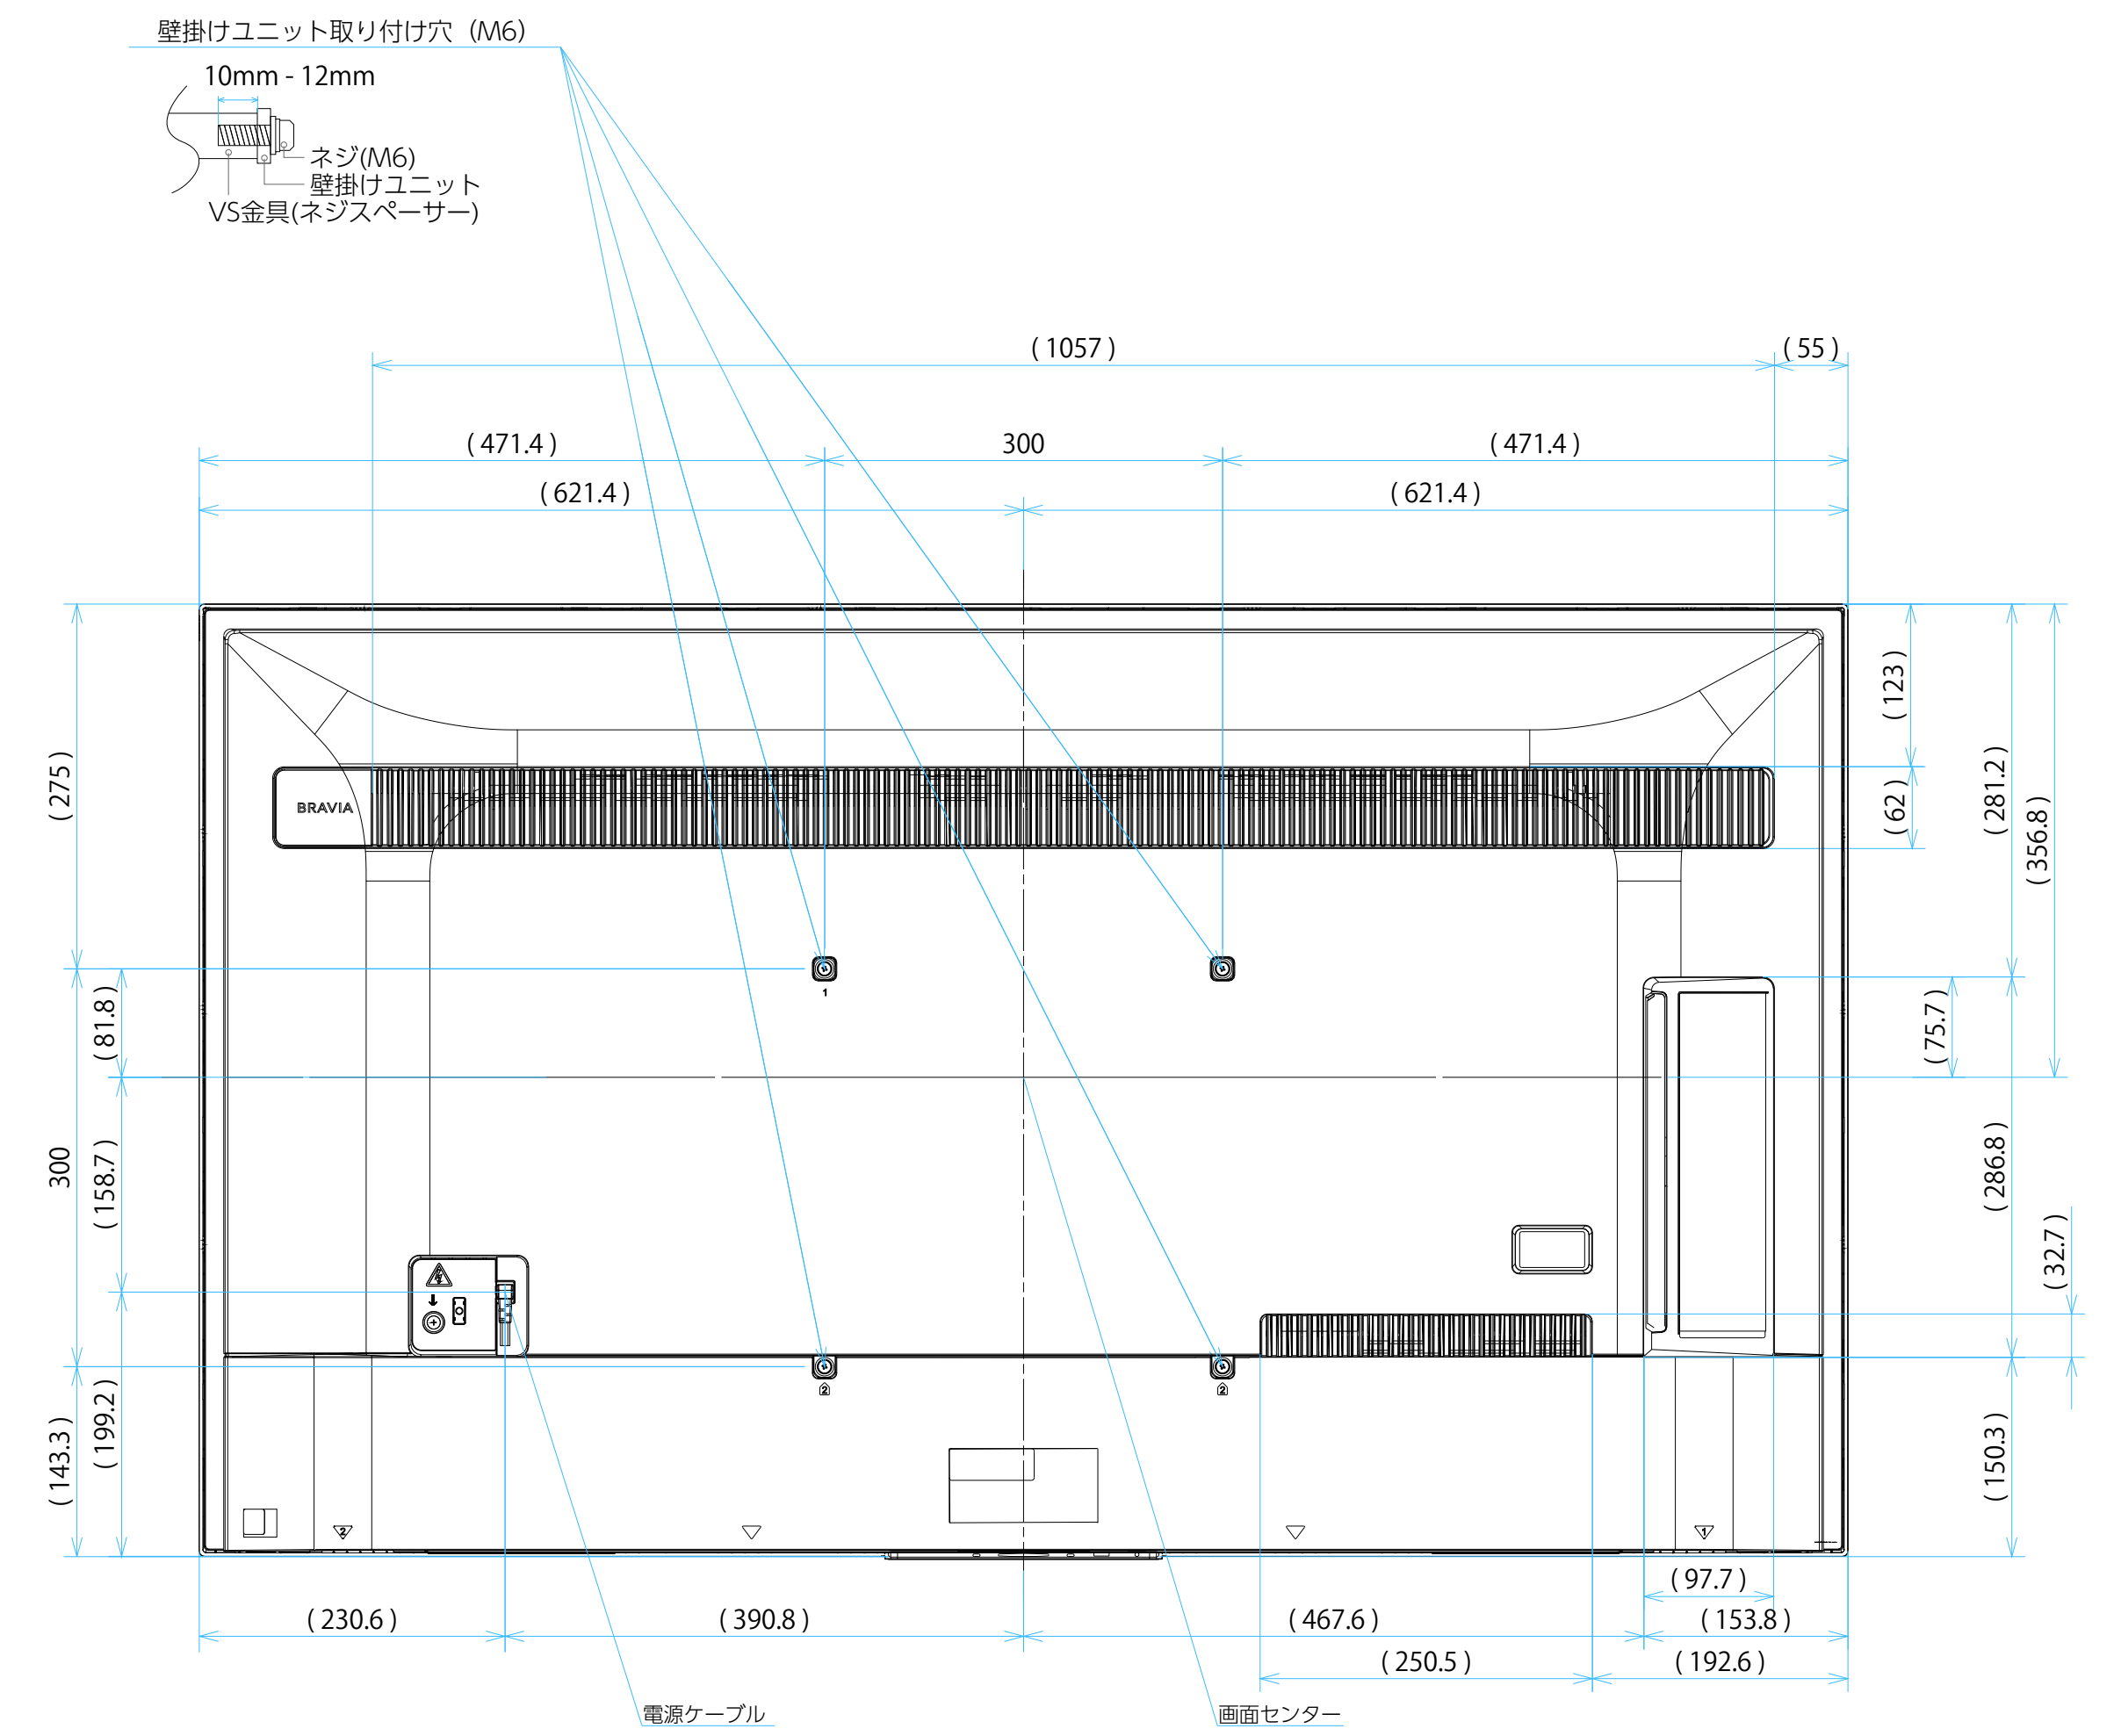

# FW-55BZ40L

## スタンドなし

IR受光部・LED  
縮尺スケール 1:1

サイズ：A1 単位：mm スケール：1:5  
 質量：15.8kg 電源ケーブル：ピッグテール(C18)1.5m + 2.0mケーブル(2ピン)

DRAWING  
SONY STANDARD

# FW-55BZ40L

スタンドあり

サイズ：A1 単位：mm スケール：1:5  
質量：15.8kg 電源ケーブル：ピッグテール(C18)1.5m + 2.0mケーブル(2ピン)

DRAWING  
SONY STANDARD

FW-55BZ40L

SU-WL 850

サイズ：A1 単位：mm スケール：1:5  
 質量：15.8kg 電源ケーブル：ピッグテール(C18)1.5m + 2.0mケーブル(2ピン)

DRAWING  
SONY STANDARD