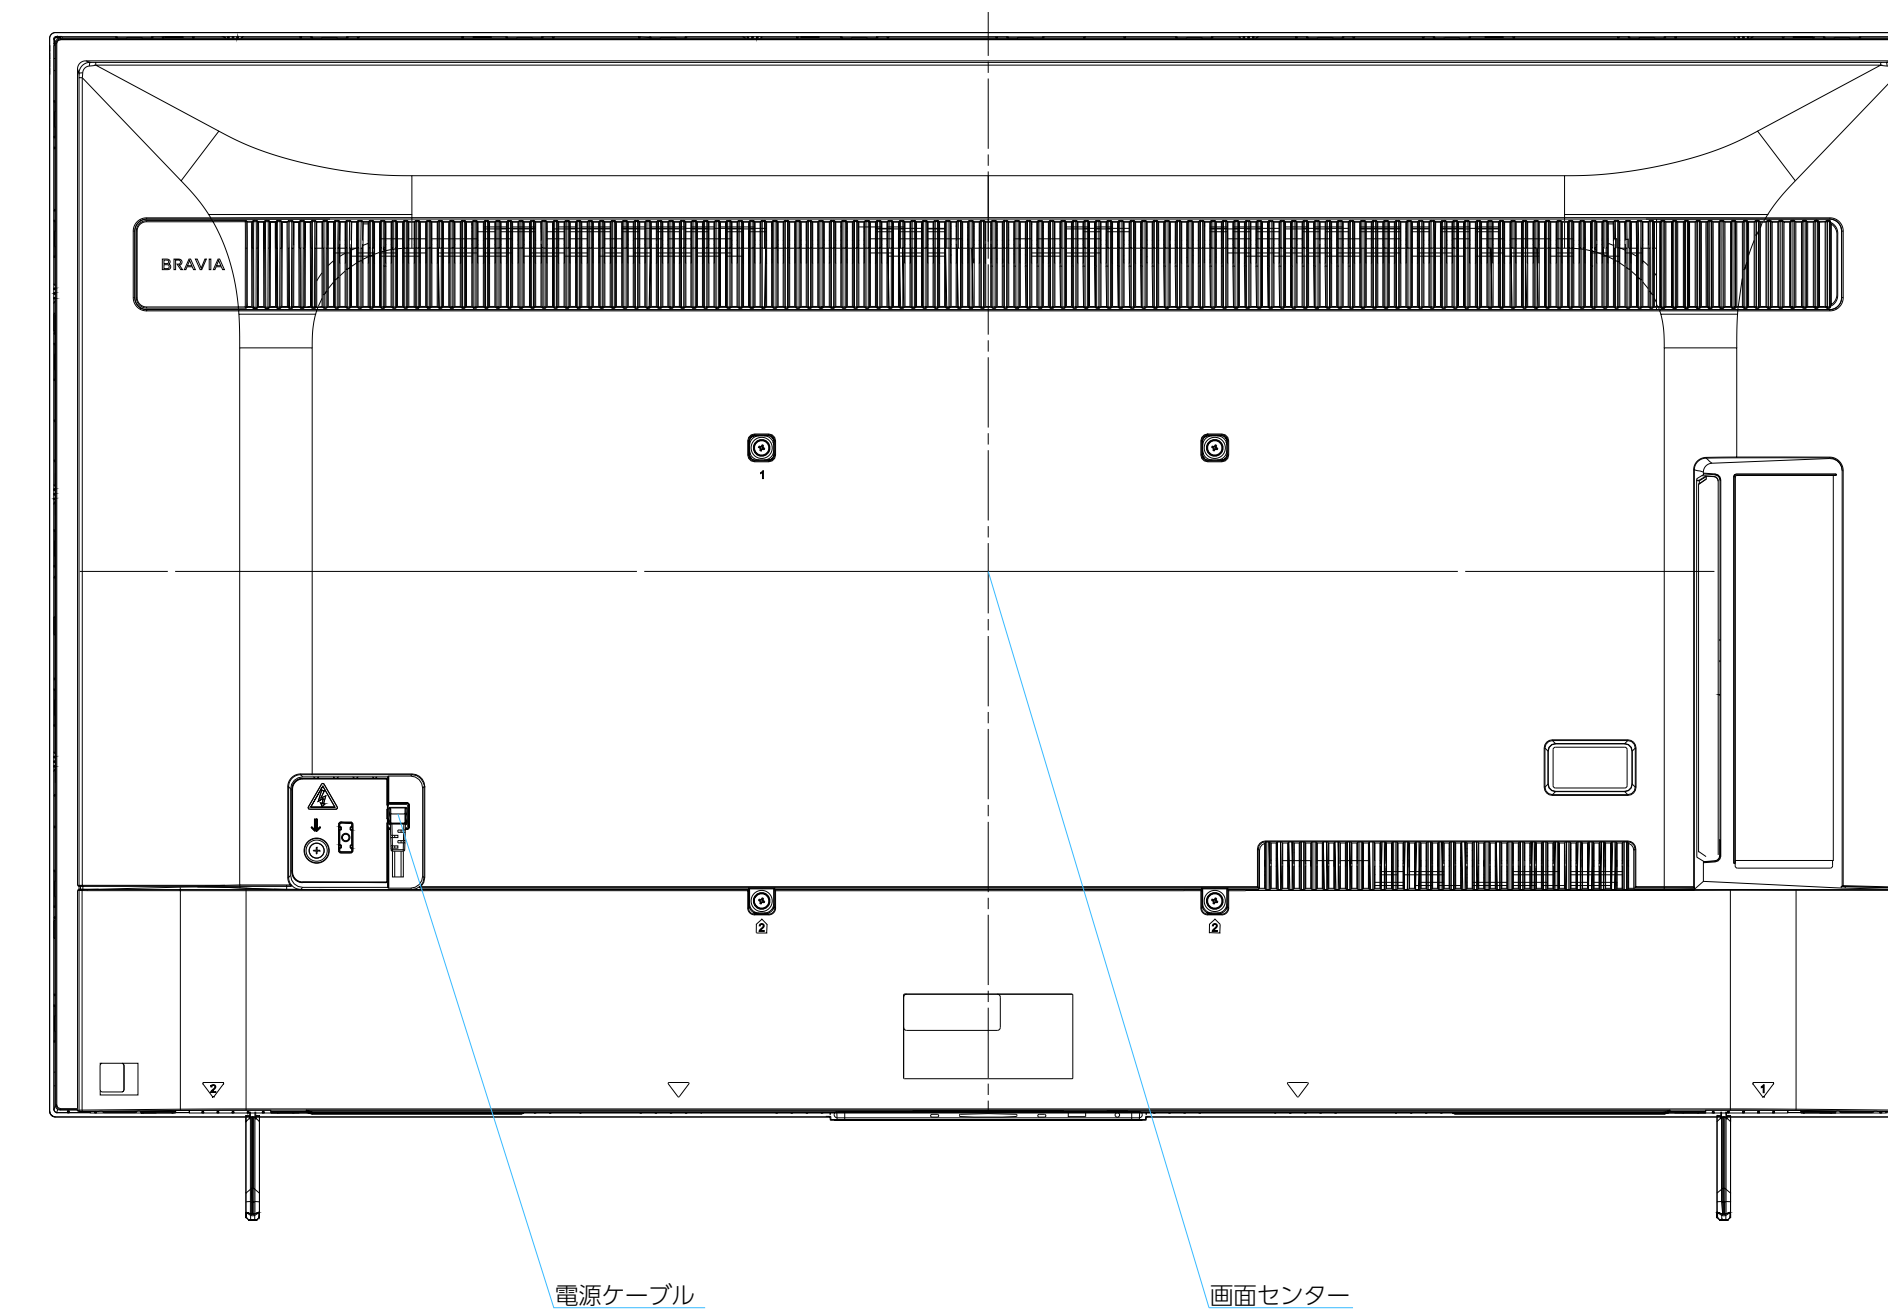

## スタンドなし

IR受光部・LED  
縮尺スケール 1:1

サイズ：A1 単位：mm スケール：1:5  
 質量：15.8kg 電源ケーブル：ピッグテール(C18)1.5m + 2.0mケーブル(2ピン)

DRAWING  
SONY STANDARD

# FW-55BZ40L

スタンドあり

サイズ：A1 単位：mm スケール：1:5  
質量：15.8kg 電源ケーブル：ピッグテール(C18)1.5m + 2.0mケーブル(2ピン)

DRAWING  
SONY STANDARD

FW-55BZ40L

SU-WL 850

サイズ：A1 単位：mm スケール：1:5  
 質量：15.8kg 電源ケーブル：ピッグテール(C18)1.5m + 2.0mケーブル(2ピン)

DRAWING  
SONY STANDARD