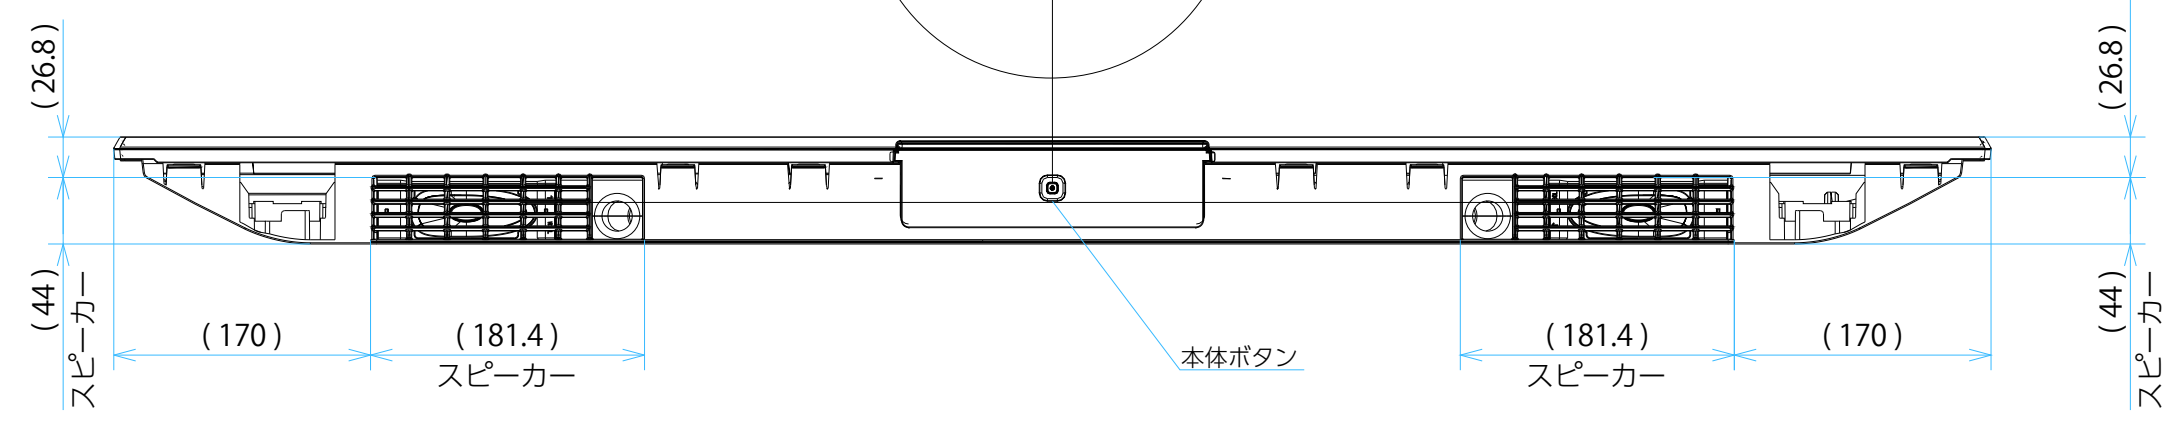

## スタンドなし

IR受光部・LED  
縮尺スケール 1:1

サイズ：A1 単位：mm スケール：1:5  
 質量：15.8kg 電源ケーブル：ピッグテール(C18)1.5m + 2.0mケーブル(2ピン)

DRAWING  
SONY STANDARD

# FW-55BZ40L

スタンドあり

サイズ：A1 単位：mm スケール：1:5  
質量：15.8kg 電源ケーブル：ピッグテール(C18)1.5m + 2.0mケーブル(2ピン)

DRAWING  
SONY STANDARD

FW-55BZ40L

SU-WL 850

サイズ：A1 単位：mm スケール：1:5  
 質量：15.8kg 電源ケーブル：ピッグテール(C18)1.5m + 2.0mケーブル(2ピン)