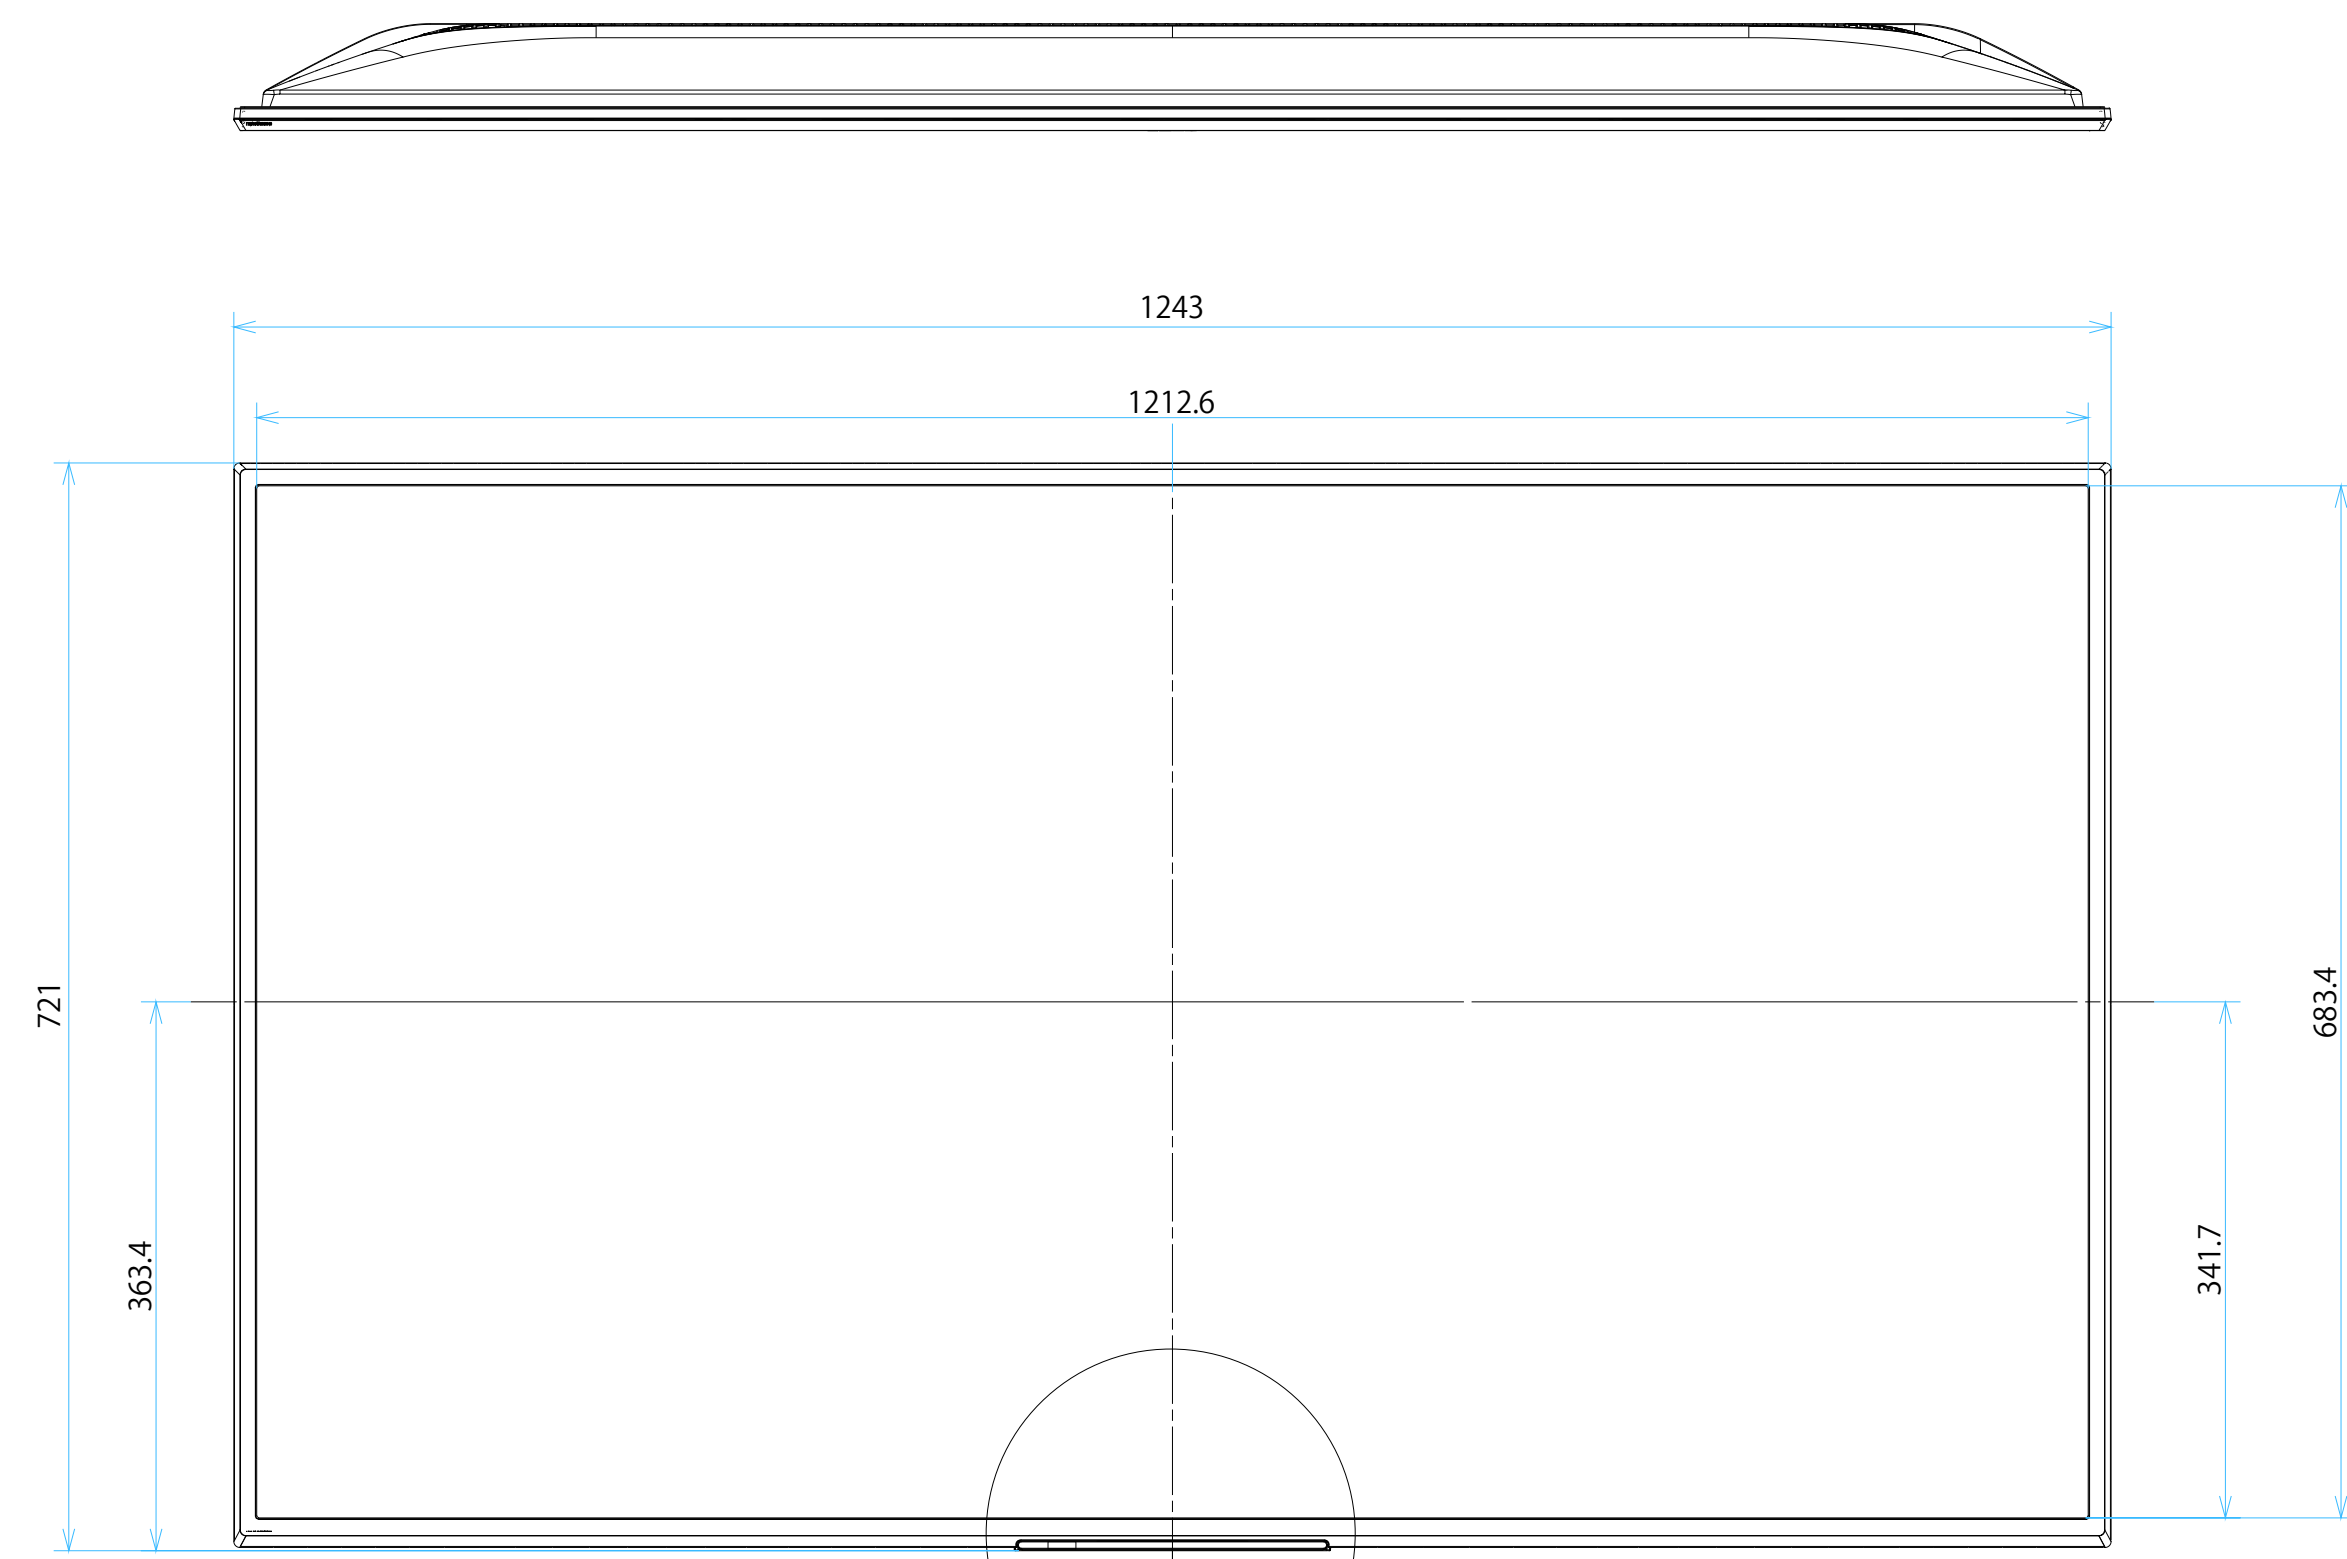

# FW-55BZ40L

## スタンドなし

IR受光部・LED  
縮尺スケール 1:1

サイズ：A1 単位：mm スケール：1:5  
 質量：15.8kg 電源ケーブル：ピッグテール(C18)1.5m + 2.0mケーブル(2ピン)

DRAWING  
SONY STANDARD

# FW-55BZ40L

スタンドあり

サイズ：A1 単位：mm スケール：1:5  
質量：15.8kg 電源ケーブル：ピッグテール(C18)1.5m + 2.0mケーブル(2ピン)

DRAWING  
SONY STANDARD

FW-55BZ40L

SU-WL 850

サイズ：A1 単位：mm スケール：1:5  
 質量：15.8kg 電源ケーブル：ピッグテール(C18)1.5m + 2.0mケーブル(2ピン)

DRAWING  
SONY STANDARD