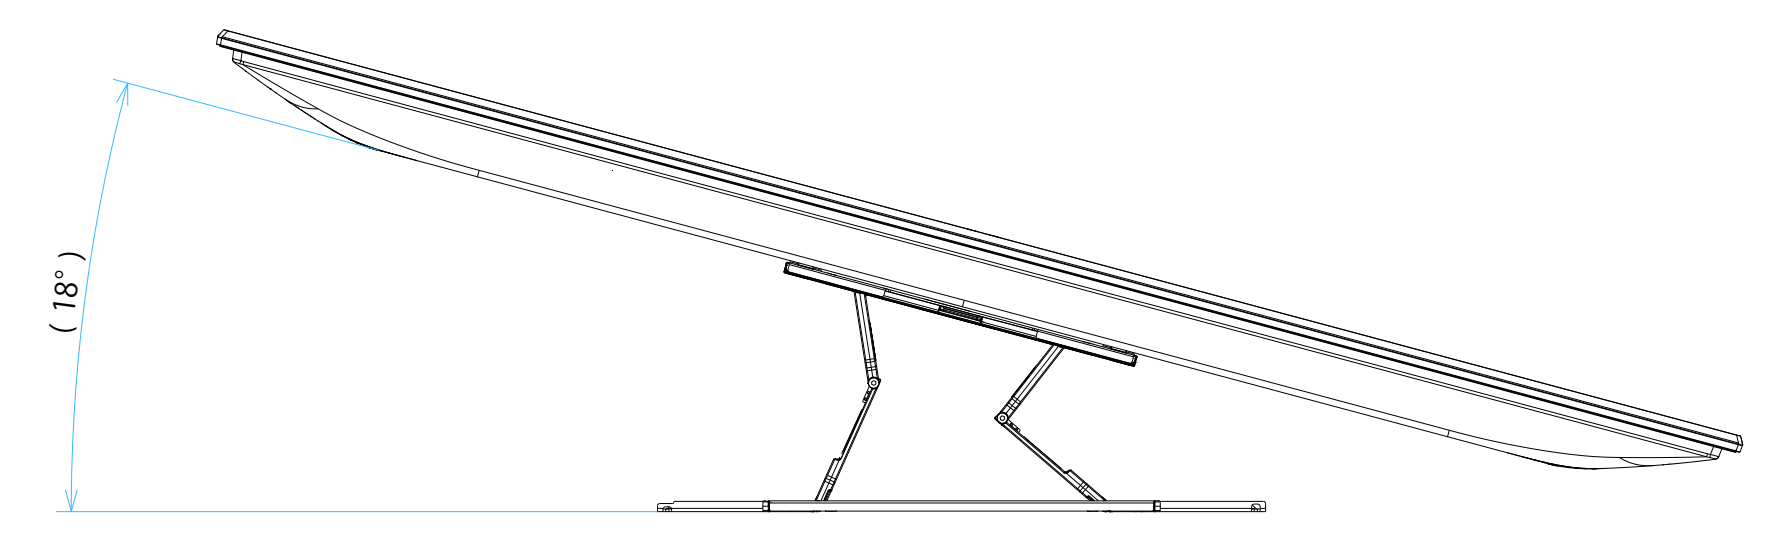

# FW-65BZ30L

スタンドなし

サイズ：A1 単位：mm スケール：1:7  
 質量：21.2kg 電源ケーブル：ピッグテール(C18)1.5m + 2.0mケーブル(2ピン)

DRAWING  
SONY STANDARD

# FW-65BZ30L

スタンドあり

サイズ：A1 単位：mm スケール：1:7  
 質量：21.2kg 電源ケーブル：ピッグテール(C18)1.5m + 2.0mケーブル(2ピン)

FW-65BZ30L

SU-WL 450

標準壁掛け  
(SU-WL450)

スリム壁掛け  
(SU-WL450)

サイズ：A1 単位：mm スケール：1:7  
 質量：21.2kg 電源ケーブル：ピッグテール(C18)1.5m + 2.0mケーブル(2ピン)

DRAWING  
SONY STANDARD

FW-65BZ30L

SU-WL 850

サイズ：A1 単位：mm スケール：1:7  
 質量：21.2kg 電源ケーブル：ピッグテール(C18)1.5m + 2.0mケーブル(2ピン)

DRAWING  
SONY STANDARD