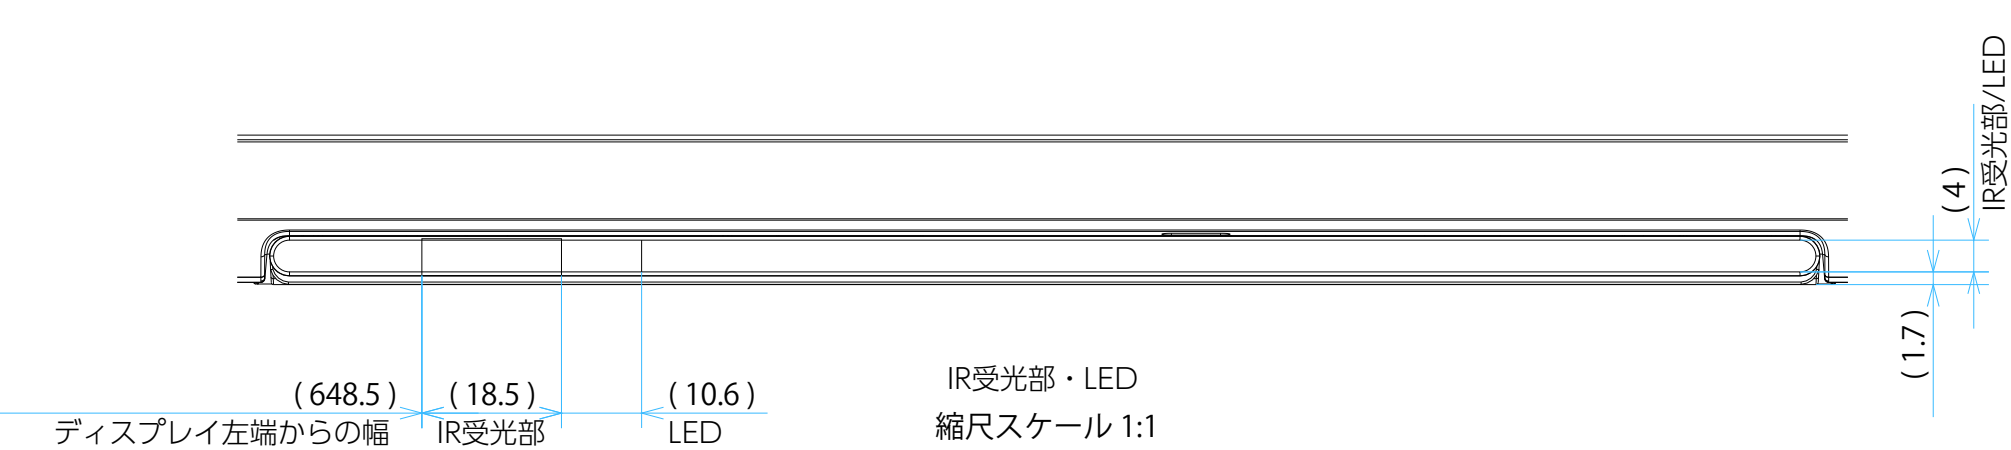

# FW-65BZ30L

スタンドなし

サイズ：A1 単位：mm スケール：1:7  
 質量：21.2kg 電源ケーブル：ピッグテール(C18)1.5m + 2.0mケーブル(2ピン)

DRAWING  
SONY STANDARD

# FW-65BZ30L

スタンドあり

サイズ：A1 単位：mm スケール：1:7  
 質量：21.2kg 電源ケーブル：ピッグテール(C18)1.5m + 2.0mケーブル(2ピン)

FW-65BZ30L

SU-WL 450

標準壁掛け  
(SU-WL450)

スリム壁掛け  
(SU-WL450)

サイズ：A1 単位：mm スケール：1:7  
 質量：21.2kg 電源ケーブル：ピッグテール(C18)1.5m + 2.0mケーブル(2ピン)

DRAWING  
SONY STANDARD

FW-65BZ30L

SU-WL 850

サイズ：A1 単位：mm スケール：1:7  
 質量：21.2kg 電源ケーブル：ピッグテール(C18)1.5m + 2.0mケーブル(2ピン)

DRAWING  
SONY STANDARD