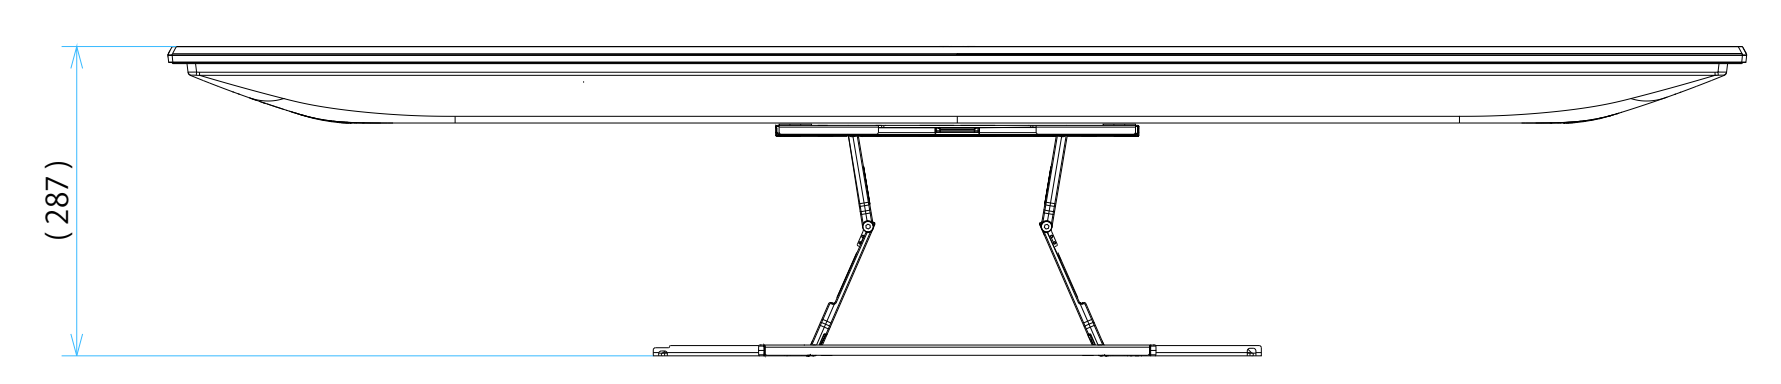

# FW-65BZ30L

スタンドあり

サイズ：A1 単位：mm スケール：1:7  
 質量：21.2kg 電源ケーブル：ピッグテール(C18)1.5m + 2.0mケーブル(2ピン)

FW-65BZ30L

SU-WL 450

標準壁掛け  
(SU-WL450)

スリム壁掛け  
(SU-WL450)

サイズ：A1 単位：mm スケール：1:7  
 質量：21.2kg 電源ケーブル：ピッグテール(C18)1.5m + 2.0mケーブル(2ピン)

DRAWING  
SONY STANDARD

FW-65BZ30L

SU-WL 850

サイズ：A1 単位：mm スケール：1:7  
 質量：21.2kg 電源ケーブル：ピッグテール(C18)1.5m + 2.0mケーブル(2ピン)

DRAWING  
SONY STANDARD