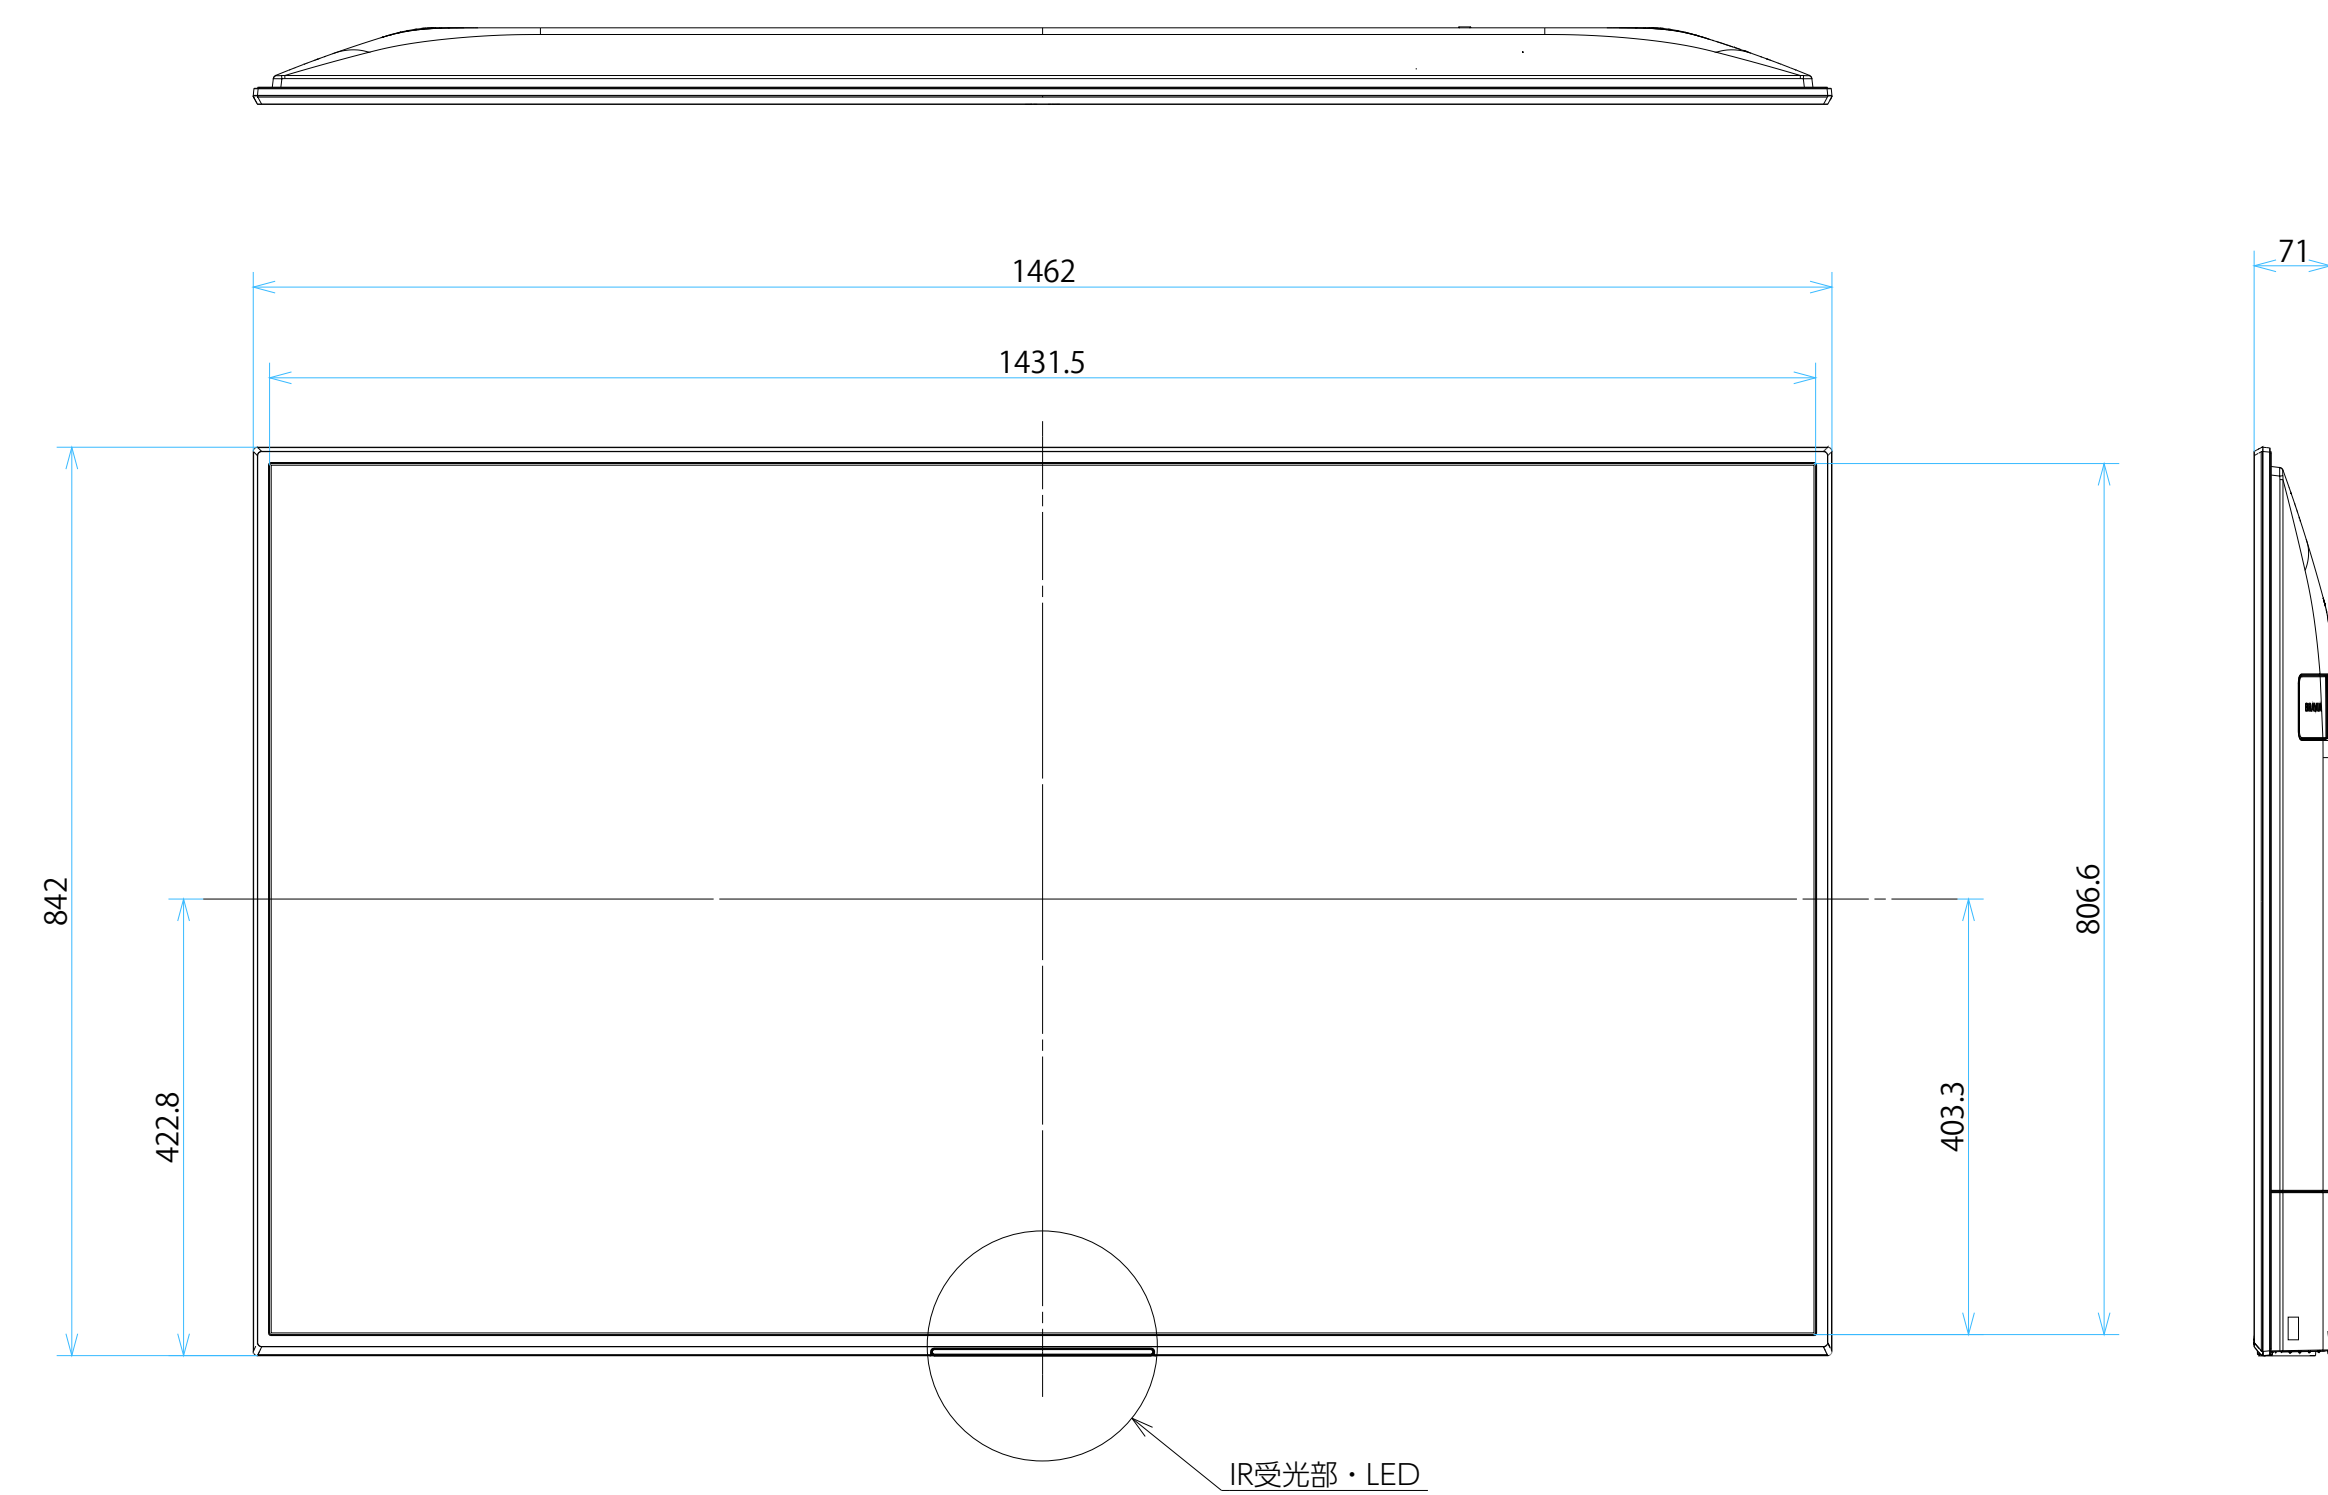

# FW-65BZ30L

スタンドなし

サイズ：A1 単位：mm スケール：1:7  
 質量：21.2kg 電源ケーブル：ピッグテール(C18)1.5m + 2.0mケーブル(2ピン)

DRAWING  
SONY STANDARD

# FW-65BZ30L

スタンドあり

サイズ：A1 単位：mm スケール：1:7  
 質量：21.2kg 電源ケーブル：ピッグテール(C18)1.5m + 2.0mケーブル(2ピン)

FW-65BZ30L

SU-WL 450

標準壁掛け  
(SU-WL450)

スリム壁掛け  
(SU-WL450)

サイズ：A1 単位：mm スケール：1:7  
 質量：21.2kg 電源ケーブル：ピッグテール(C18)1.5m + 2.0mケーブル(2ピン)

DRAWING  
SONY STANDARD

FW-65BZ30L

SU-WL 850

サイズ：A1 単位：mm スケール：1:7  
 質量：21.2kg 電源ケーブル：ピッグテール(C18)1.5m + 2.0mケーブル(2ピン)

DRAWING  
SONY STANDARD