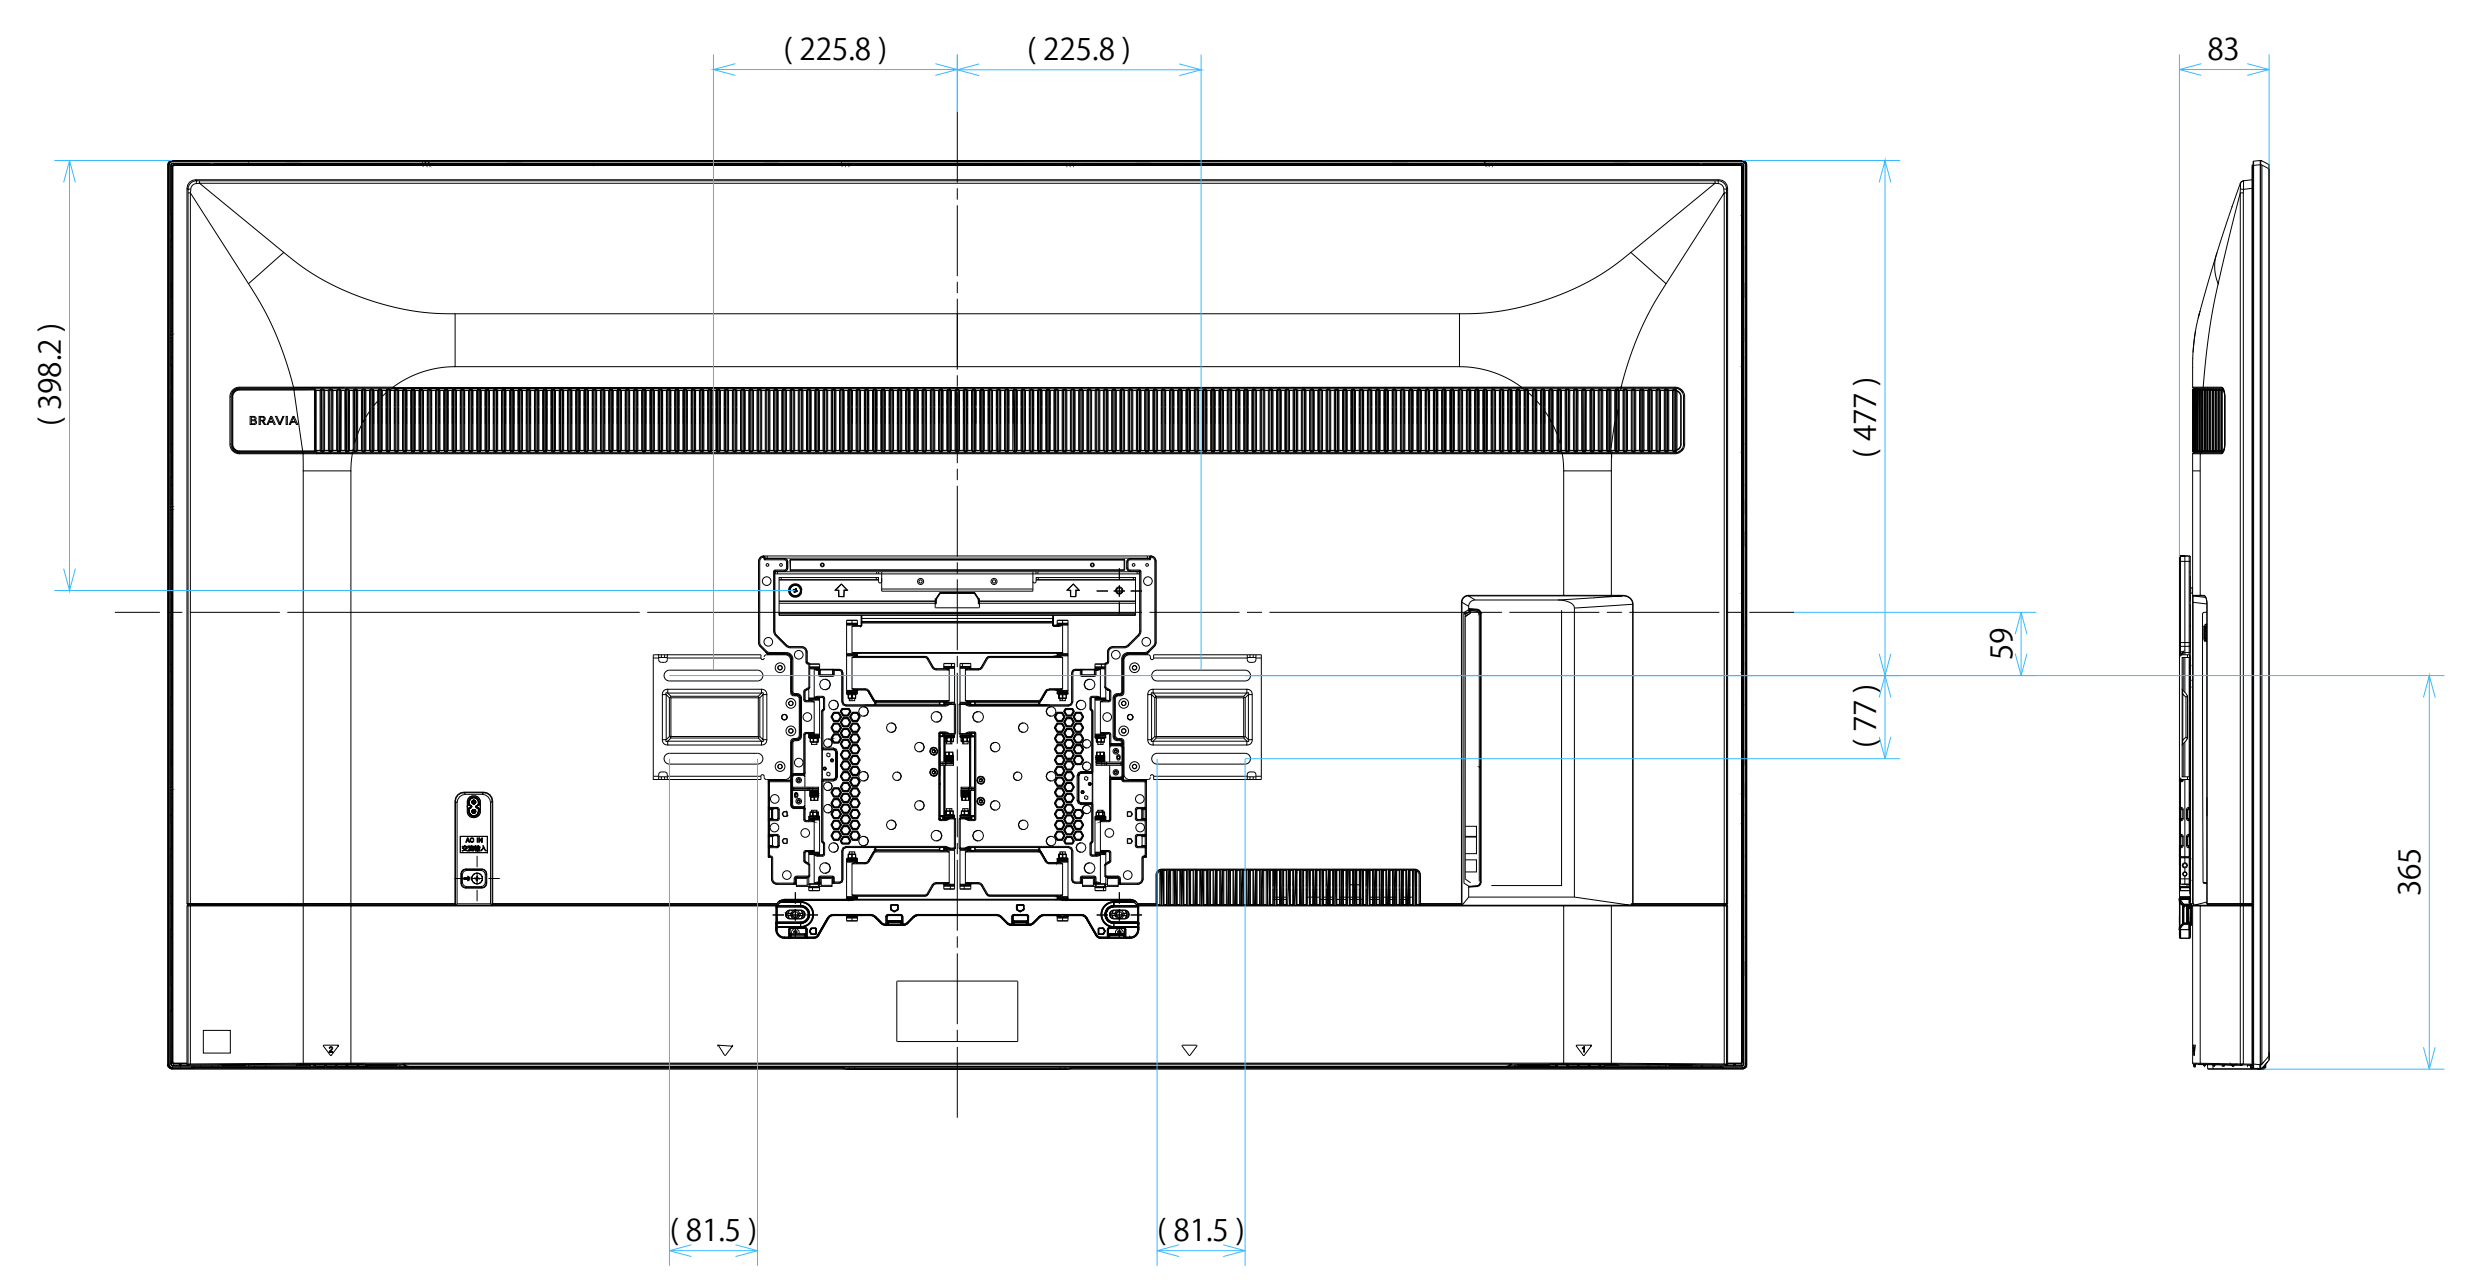

# FW-65BZ30L

スタンドなし

サイズ：A1 単位：mm スケール：1:7  
 質量：21.2kg 電源ケーブル：ピッグテール(C18)1.5m + 2.0mケーブル(2ピン)

DRAWING  
SONY STANDARD

# FW-65BZ30L

スタンドあり

サイズ：A1 単位：mm スケール：1:7  
 質量：21.2kg 電源ケーブル：ピッグテール(C18)1.5m + 2.0mケーブル(2ピン)

FW-65BZ30L

SU-WL 450

標準壁掛け  
(SU-WL450)

スリム壁掛け  
(SU-WL450)

サイズ：A1 単位：mm スケール：1:7  
 質量：21.2kg 電源ケーブル：ピッグテール(C18)1.5m + 2.0mケーブル(2ピン)

DRAWING  
SONY STANDARD

FW-65BZ30L

SU-WL 850

サイズ：A1 単位：mm スケール：1:7  
 質量：21.2kg 電源ケーブル：ピッグテール(C18)1.5m + 2.0mケーブル(2ピン)

DRAWING  
SONY STANDARD