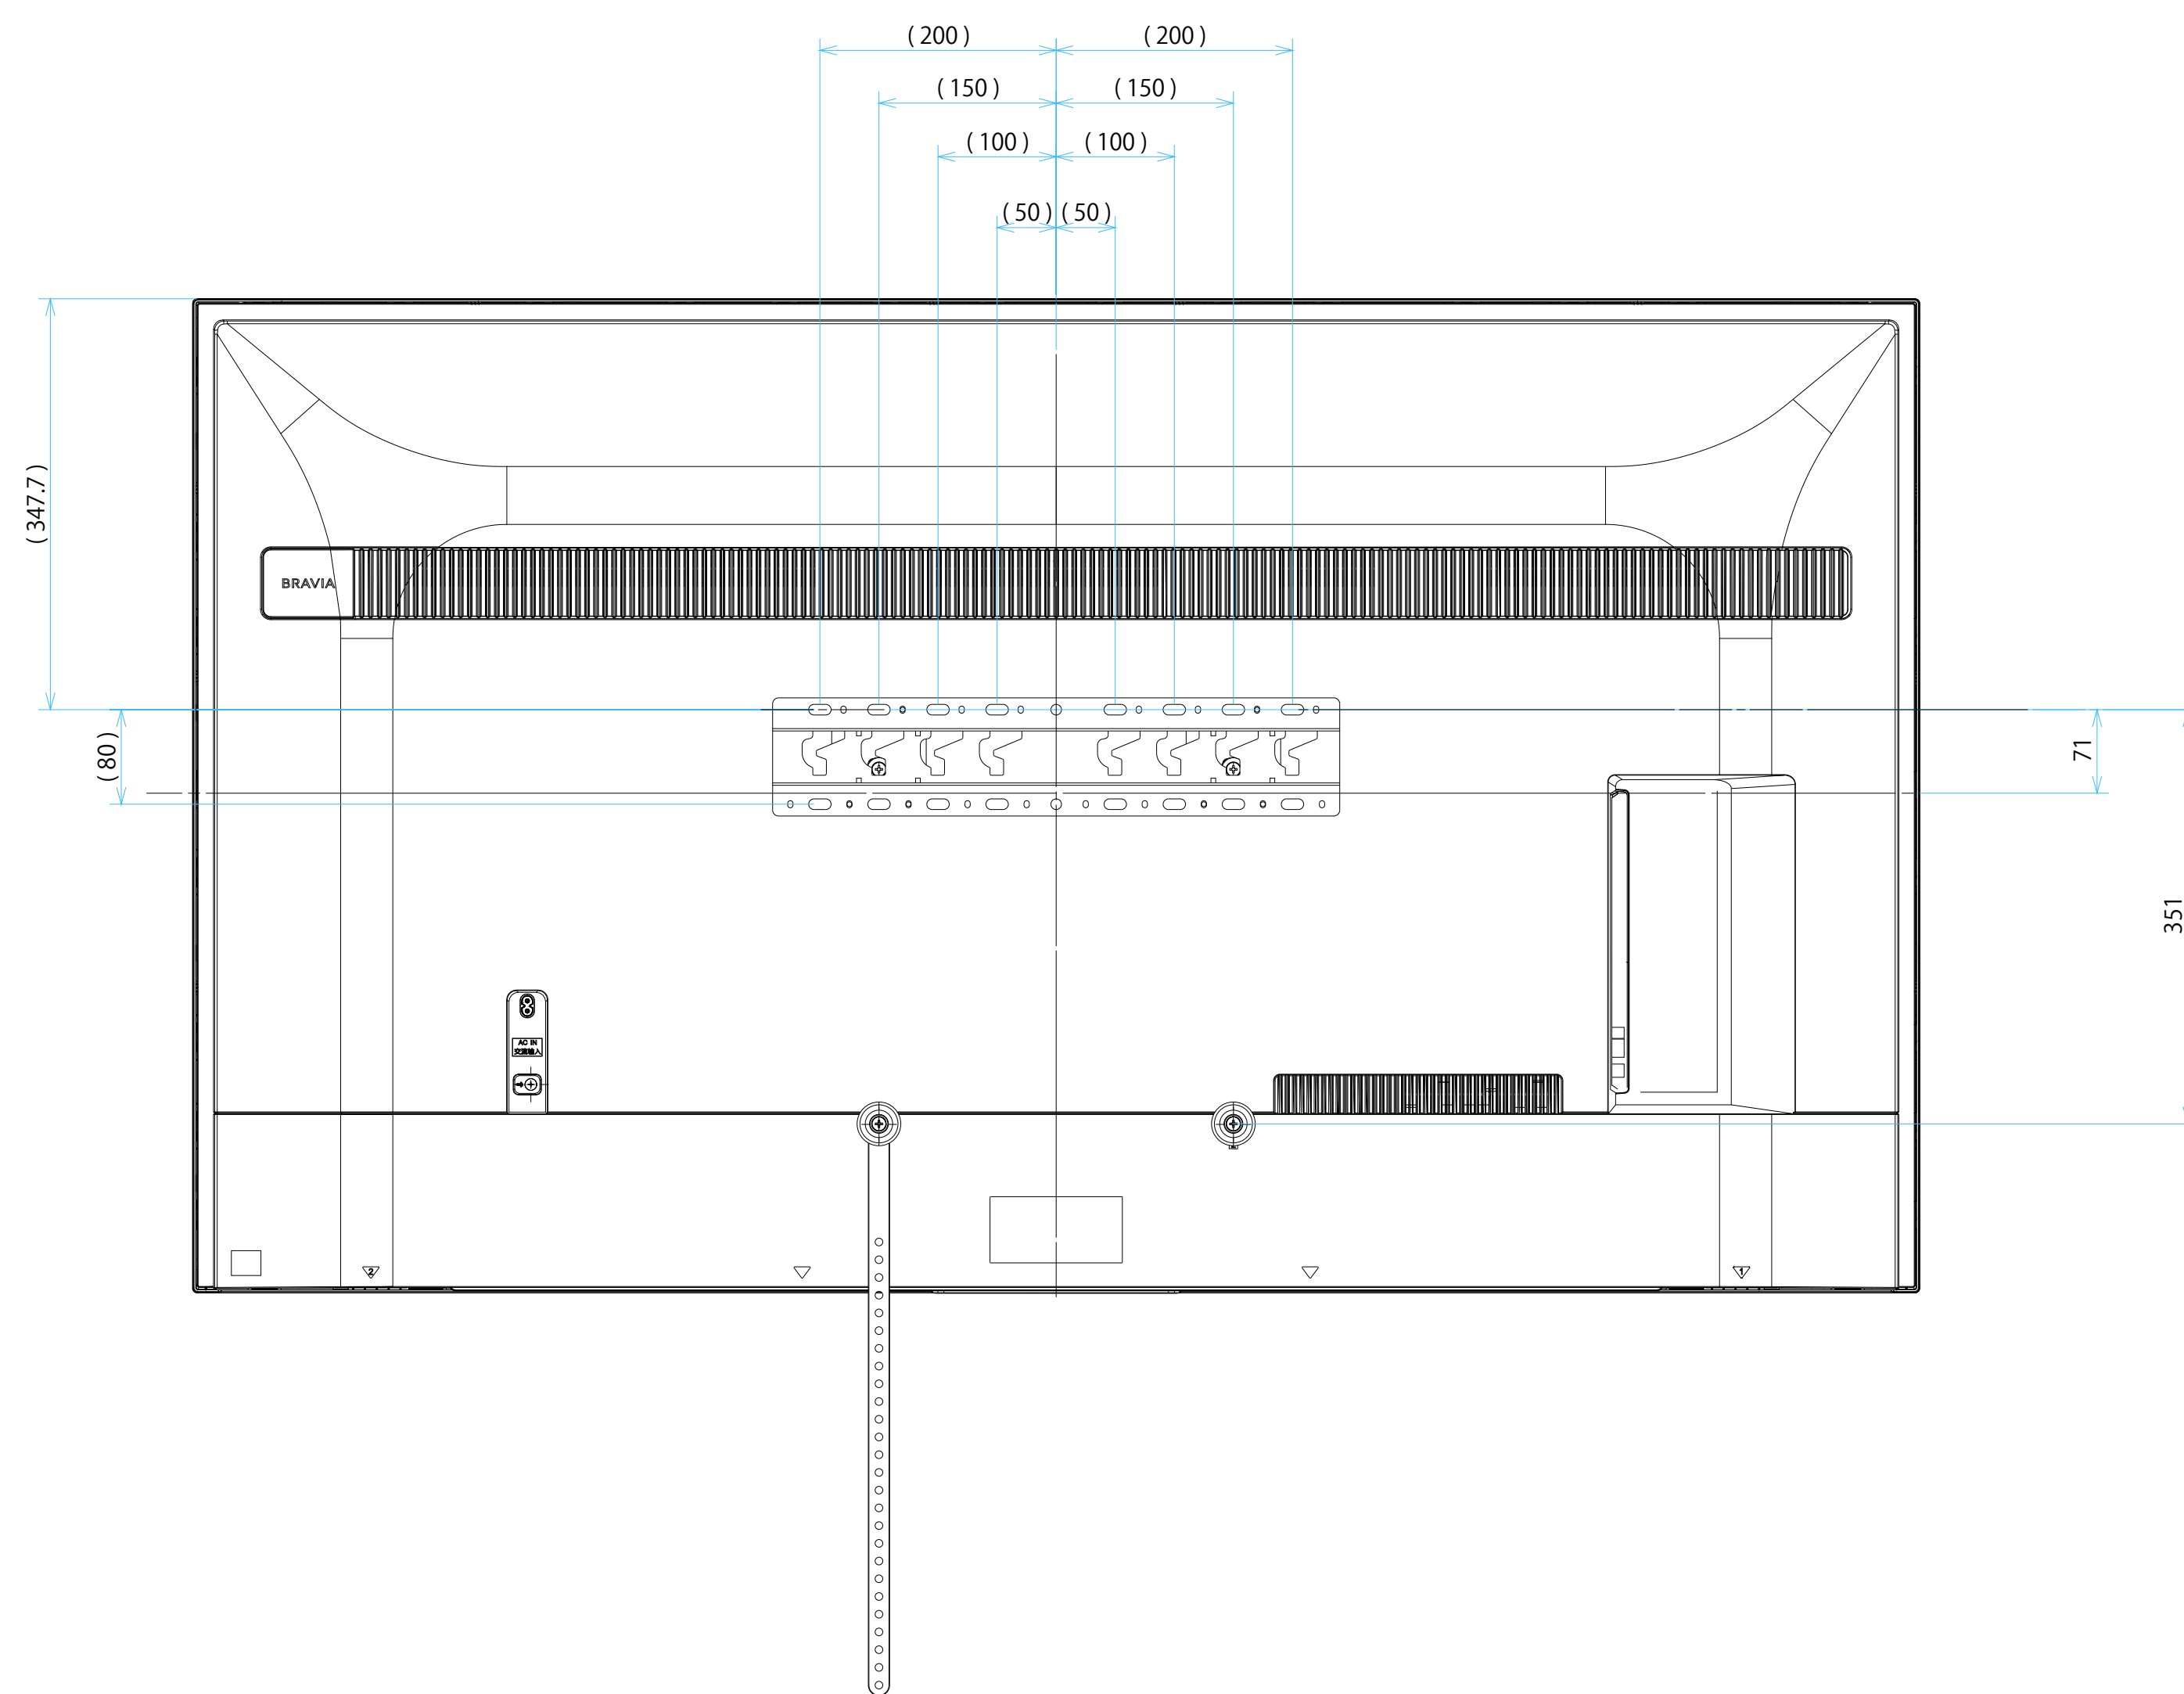

# FW-65BZ30L

スタンドなし

サイズ：A1 単位：mm スケール：1:7  
 質量：21.2kg 電源ケーブル：ピッグテール(C18)1.5m + 2.0mケーブル(2ピン)

DRAWING  
SONY STANDARD

# FW-65BZ30L

スタンドあり

サイズ：A1 単位：mm スケール：1:7  
 質量：21.2kg 電源ケーブル：ピッグテール(C18)1.5m + 2.0mケーブル(2ピン)

FW-65BZ30L

SU-WL 450

標準壁掛け  
(SU-WL450)

スリム壁掛け  
(SU-WL450)

サイズ：A1 単位：mm スケール：1:7  
 質量：21.2kg 電源ケーブル：ピッグテール(C18)1.5m + 2.0mケーブル(2ピン)

DRAWING  
SONY STANDARD

FW-65BZ30L

SU-WL 850

サイズ：A1 単位：mm スケール：1:7  
 質量：21.2kg 電源ケーブル：ピッグテール(C18)1.5m + 2.0mケーブル(2ピン)

DRAWING  
SONY STANDARD