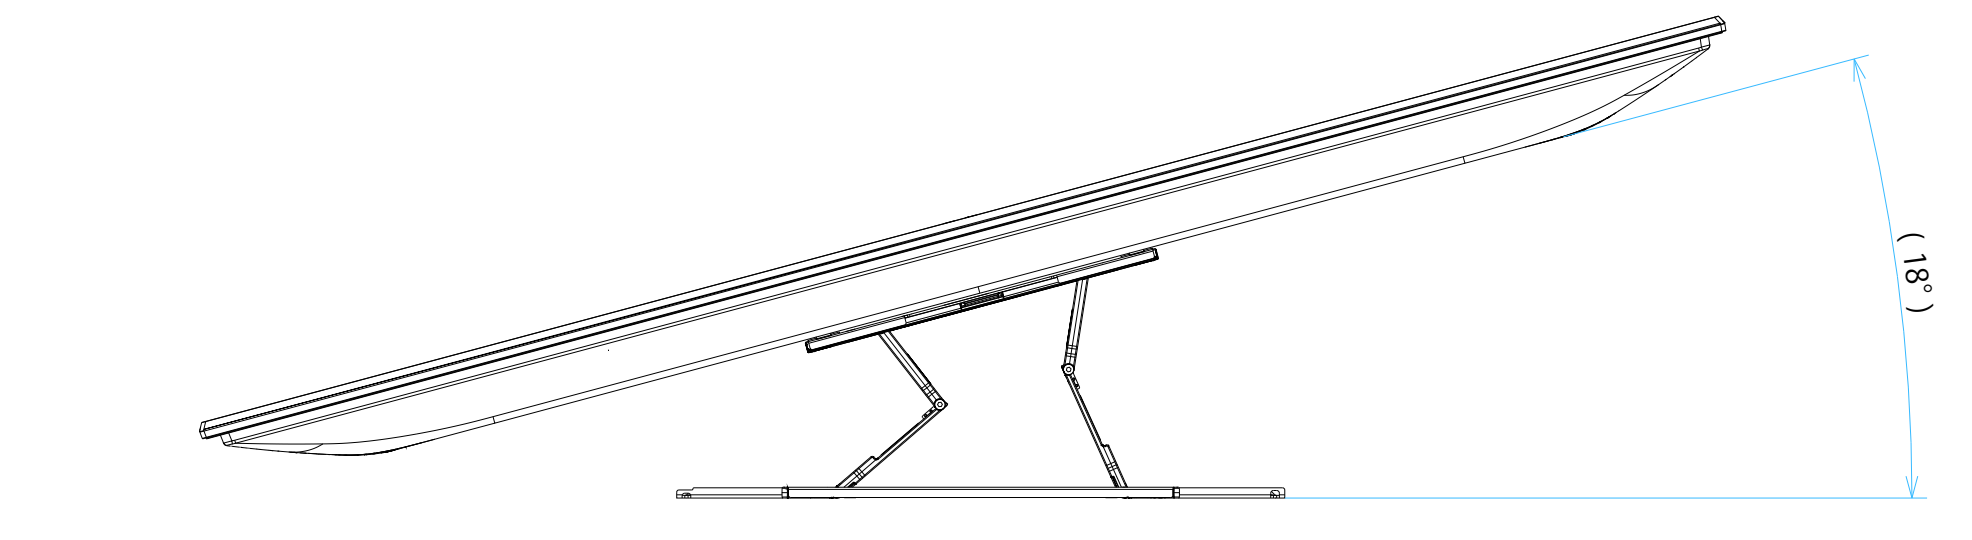

# FW-65BZ30L

スタンドなし

サイズ：A1 単位：mm スケール：1:7  
 質量：21.2kg 電源ケーブル：ピッグテール(C18)1.5m + 2.0mケーブル(2ピン)

DRAWING  
SONY STANDARD

# FW-65BZ30L

スタンドあり

サイズ：A1 単位：mm スケール：1:7  
 質量：21.2kg 電源ケーブル：ピッグテール(C18)1.5m + 2.0mケーブル(2ピン)

FW-65BZ30L

SU-WL 450

標準壁掛け  
(SU-WL450)

スリム壁掛け  
(SU-WL450)

サイズ：A1 単位：mm スケール：1:7  
 質量：21.2kg 電源ケーブル：ピッグテール(C18)1.5m + 2.0mケーブル(2ピン)

DRAWING  
SONY STANDARD

FW-65BZ30L

SU-WL 850

サイズ：A1 単位：mm スケール：1:7  
 質量：21.2kg 電源ケーブル：ピッグテール(C18)1.5m + 2.0mケーブル(2ピン)

DRAWING  
SONY STANDARD