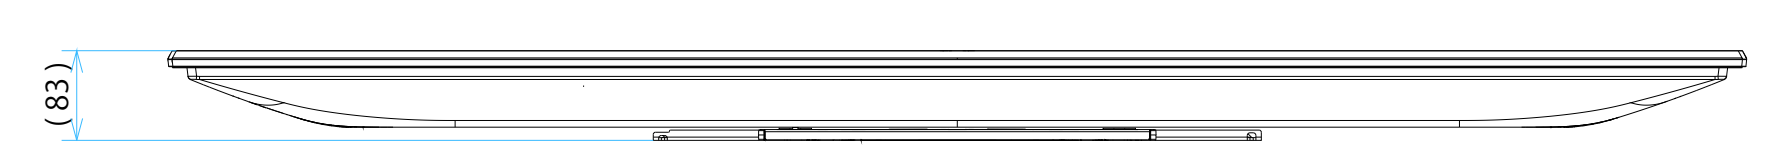

# FW-65BZ30L

スタンドあり

サイズ：A1 単位：mm スケール：1:7  
 質量：21.2kg 電源ケーブル：ピッグテール(C18)1.5m + 2.0mケーブル(2ピン)

FW-65BZ30L

SU-WL 450

標準壁掛け  
(SU-WL450)

スリム壁掛け  
(SU-WL450)

サイズ：A1 単位：mm スケール：1:7  
 質量：21.2kg 電源ケーブル：ピッグテール(C18)1.5m + 2.0mケーブル(2ピン)

DRAWING  
SONY STANDARD

FW-65BZ30L

SU-WL 850

サイズ：A1 単位：mm スケール：1:7  
 質量：21.2kg 電源ケーブル：ピッグテール(C18)1.5m + 2.0mケーブル(2ピン)

DRAWING  
SONY STANDARD