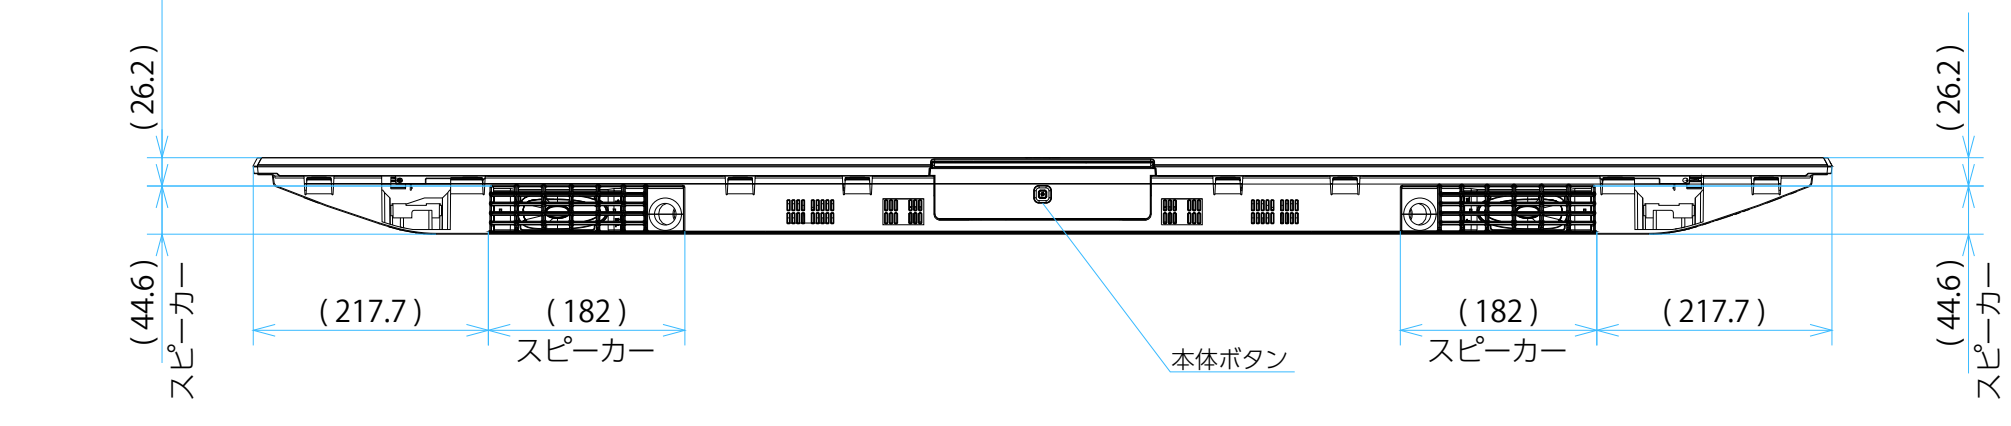

# FW-65BZ30L

スタンドなし

サイズ：A1 単位：mm スケール：1:7  
 質量：21.2kg 電源ケーブル：ピッグテール(C18)1.5m + 2.0mケーブル(2ピン)

DRAWING  
SONY STANDARD

# FW-65BZ30L

スタンドあり

サイズ：A1 単位：mm スケール：1:7  
 質量：21.2kg 電源ケーブル：ピッグテール(C18)1.5m + 2.0mケーブル(2ピン)

FW-65BZ30L

SU-WL 450

標準壁掛け  
(SU-WL450)

スリム壁掛け  
(SU-WL450)

サイズ：A1 単位：mm スケール：1:7  
 質量：21.2kg 電源ケーブル：ピッグテール(C18)1.5m + 2.0mケーブル(2ピン)

DRAWING  
SONY STANDARD

FW-65BZ30L

SU-WL 850

サイズ：A1 単位：mm スケール：1:7  
 質量：21.2kg 電源ケーブル：ピッグテール(C18)1.5m + 2.0mケーブル(2ピン)

DRAWING  
SONY STANDARD