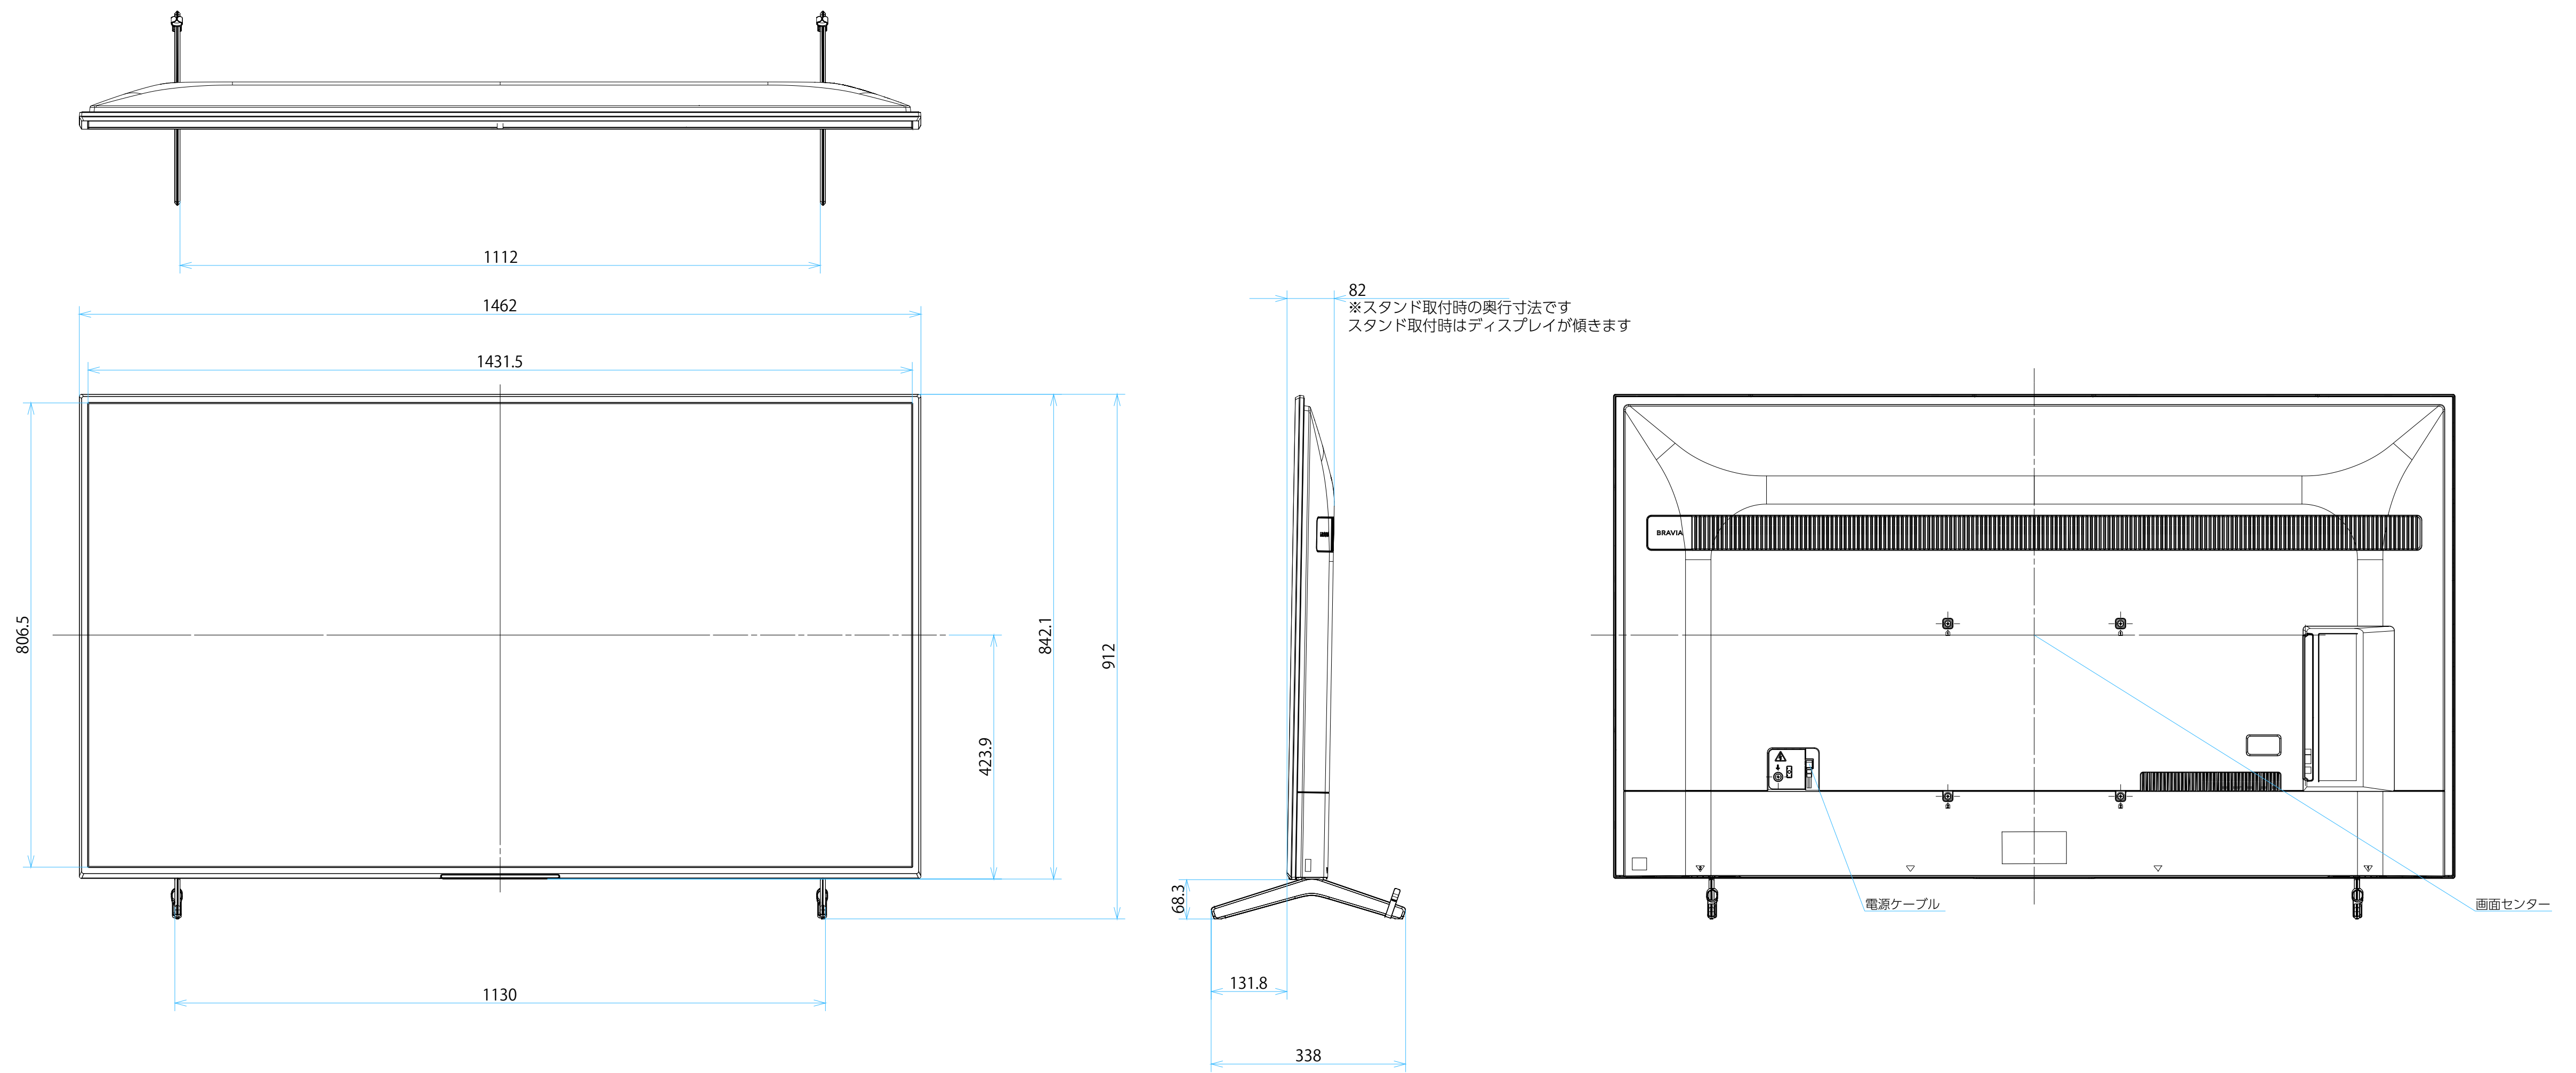

# FW-65BZ30L

スタンドなし

サイズ：A1 単位：mm スケール：1:7  
 質量：21.2kg 電源ケーブル：ピッグテール(C18)1.5m + 2.0mケーブル(2ピン)

DRAWING  
SONY STANDARD

# FW-65BZ30L

スタンドあり

サイズ：A1 単位：mm スケール：1:7  
 質量：21.2kg 電源ケーブル：ピッグテール(C18)1.5m + 2.0mケーブル(2ピン)

FW-65BZ30L

SU-WL 450

標準壁掛け  
(SU-WL450)

スリム壁掛け  
(SU-WL450)

サイズ：A1 単位：mm スケール：1:7  
 質量：21.2kg 電源ケーブル：ピッグテール(C18)1.5m + 2.0mケーブル(2ピン)

DRAWING  
SONY STANDARD

FW-65BZ30L

SU-WL 850

サイズ：A1 単位：mm スケール：1:7  
 質量：21.2kg 電源ケーブル：ピッグテール(C18)1.5m + 2.0mケーブル(2ピン)

DRAWING  
SONY STANDARD