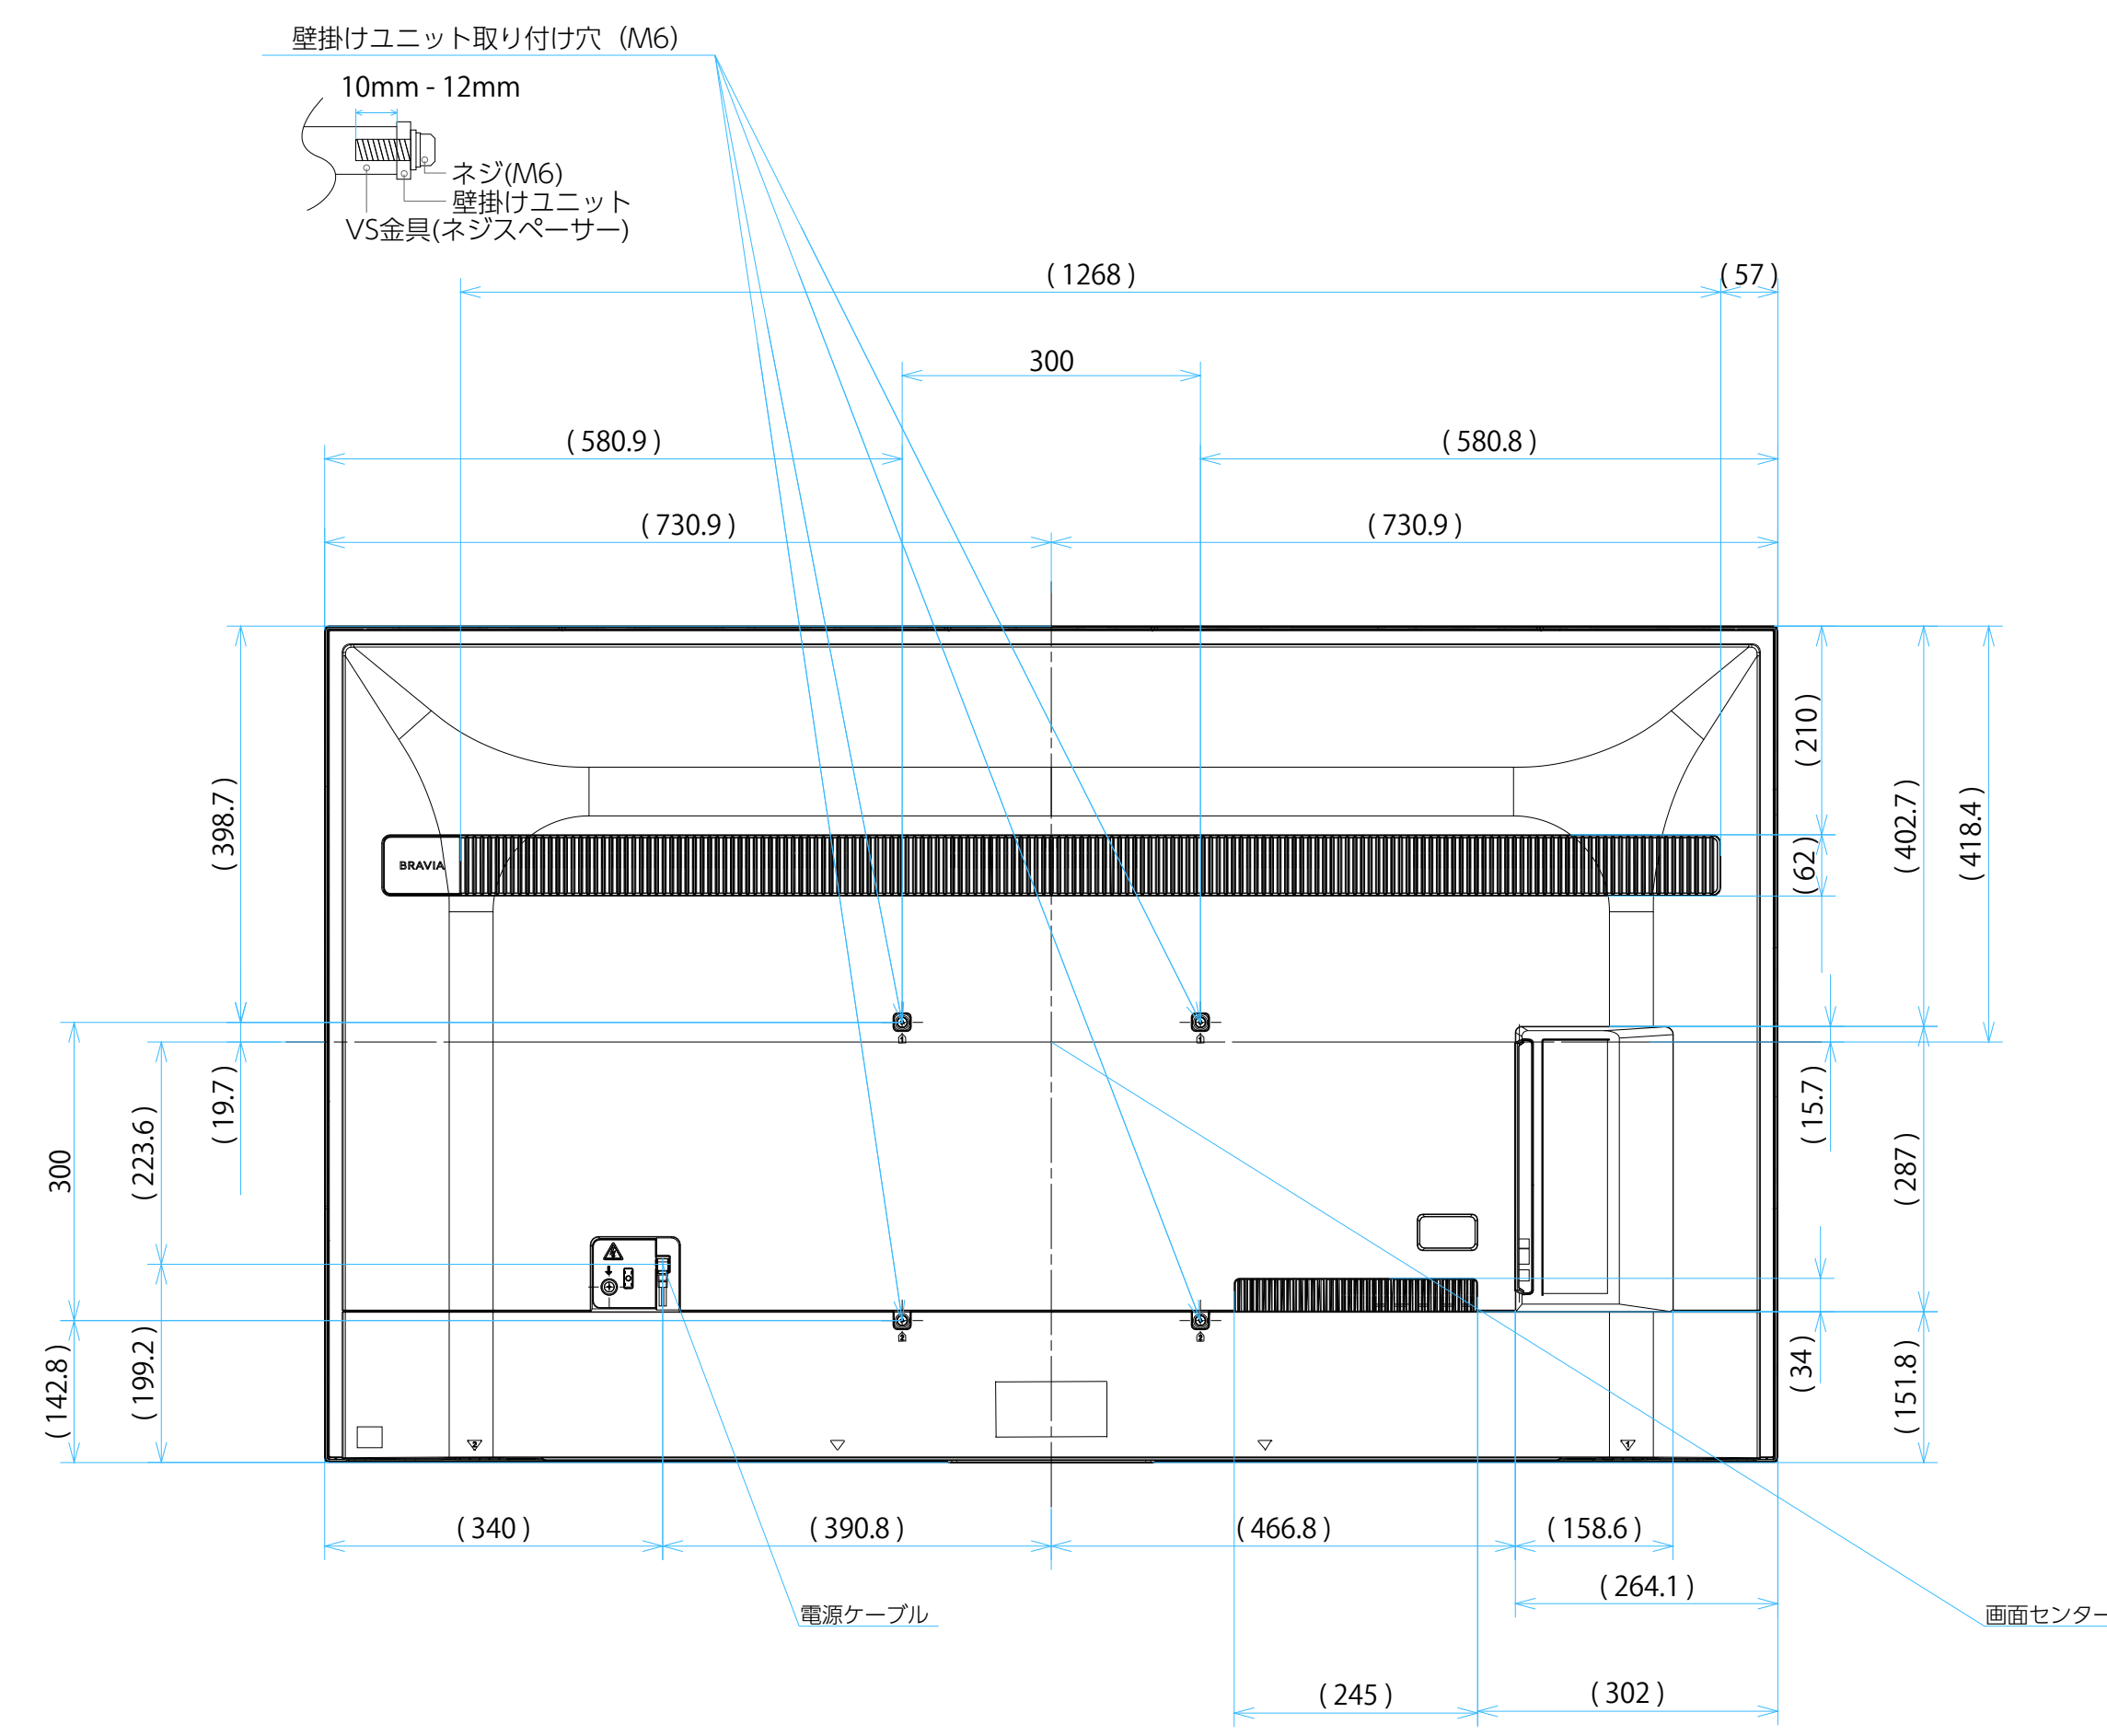

# FW-65BZ30L

スタンドなし

サイズ：A1 単位：mm スケール：1:7  
 質量：21.2kg 電源ケーブル：ピッグテール(C18)1.5m + 2.0mケーブル(2ピン)

DRAWING  
SONY STANDARD

# FW-65BZ30L

スタンドあり

サイズ：A1 単位：mm スケール：1:7  
 質量：21.2kg 電源ケーブル：ピッグテール(C18)1.5m + 2.0mケーブル(2ピン)

FW-65BZ30L

SU-WL 450

標準壁掛け  
(SU-WL450)

スリム壁掛け  
(SU-WL450)

サイズ：A1 単位：mm スケール：1:7  
 質量：21.2kg 電源ケーブル：ピッグテール(C18)1.5m + 2.0mケーブル(2ピン)

DRAWING  
SONY STANDARD

FW-65BZ30L

SU-WL 850

サイズ：A1 単位：mm スケール：1:7  
 質量：21.2kg 電源ケーブル：ピッグテール(C18)1.5m + 2.0mケーブル(2ピン)

DRAWING  
SONY STANDARD