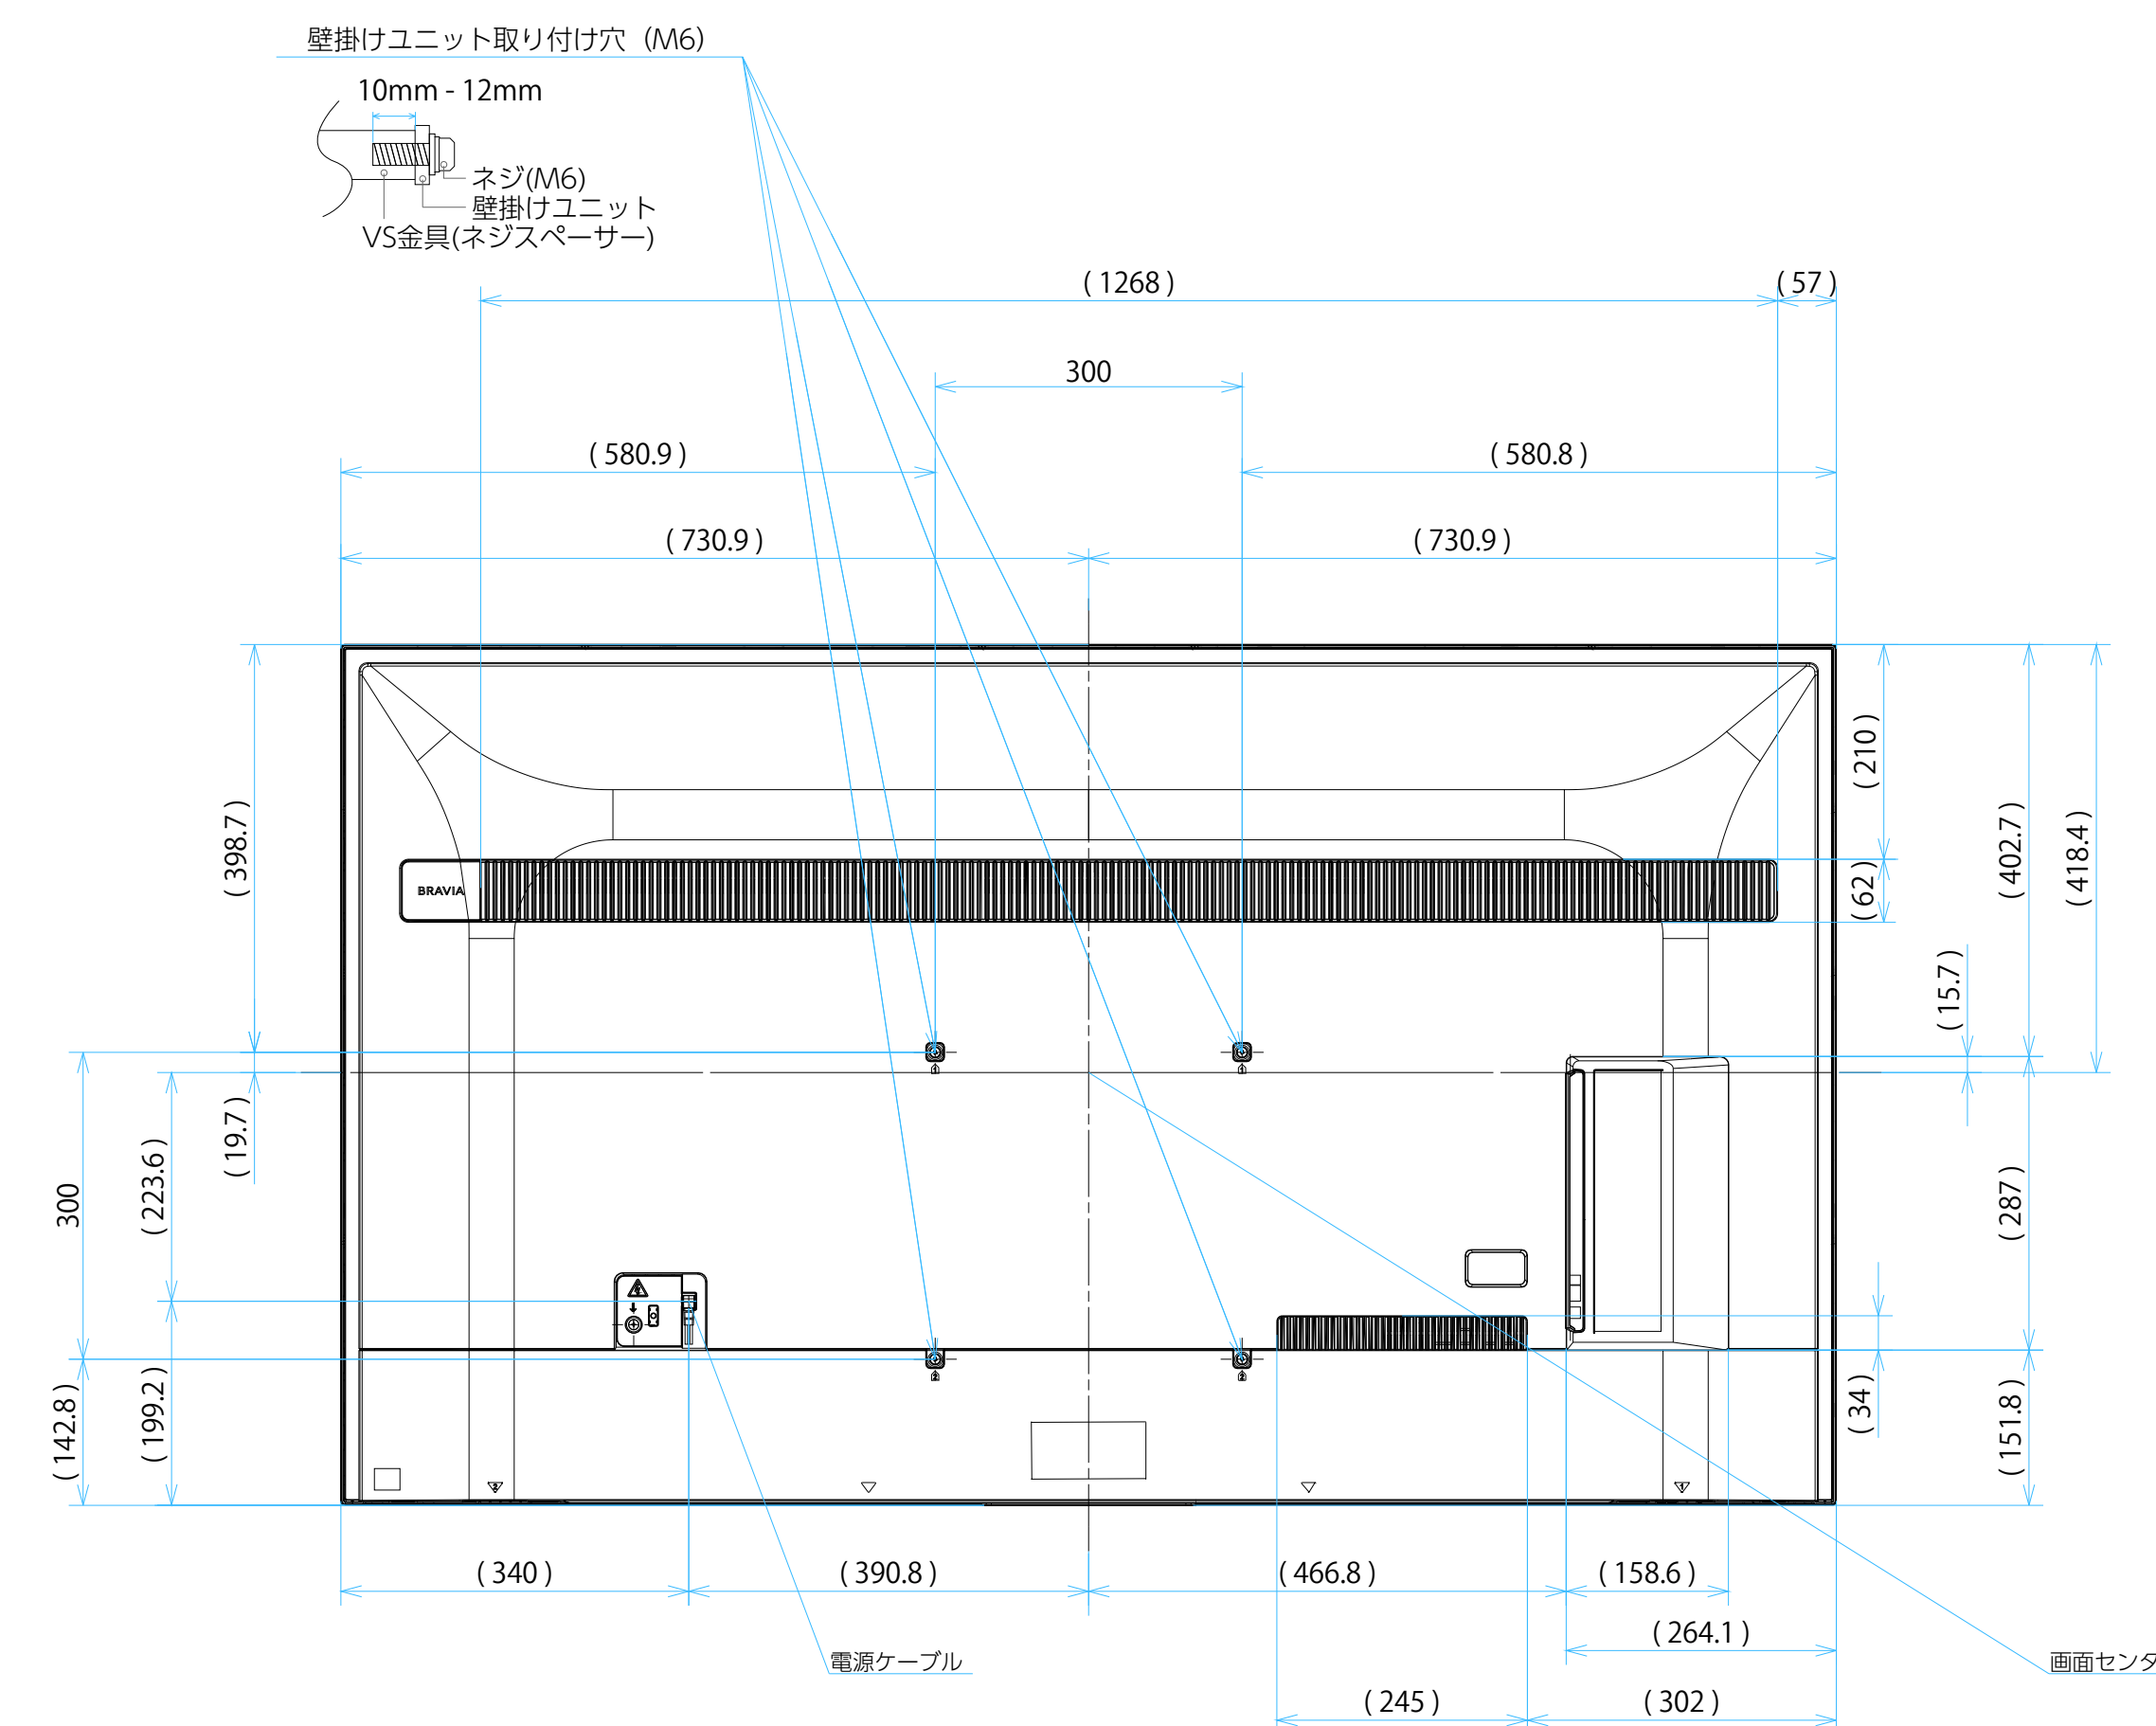

FW-65BZ35L

スタンドなし

サイズ：A1 単位：mm スケール：1:7
 質量：21.2kg 電源ケーブル：ピッグテール(C18)1.5m + 2.0mケーブル(2ピン)

FW-65BZ35L

SONY

スタンドあり

サイズ：A1 単位：mm スケール：1:7
 質量：21.2kg 電源ケーブル：ピッグテール(C18)1.5m + 2.0mケーブル(2ピン)

FW-65BZ35L

SU-WL 450

標準壁掛け
(SU-WL450)

スリム壁掛け
(SU-WL450)

サイズ：A1 単位：mm スケール：1:7
 質量：21.2kg 電源ケーブル：ピッグテール(C18)1.5m + 2.0mケーブル(2ピン)

DRAWING
SONY STANDARD

FW-65BZ35L

SU-WL 850

サイズ：A1 単位：mm スケール：1:7
 質量：21.2kg 電源ケーブル：ピッグテール(C18)1.5m + 2.0mケーブル(2ピン)

DRAWING
SONY STANDARD