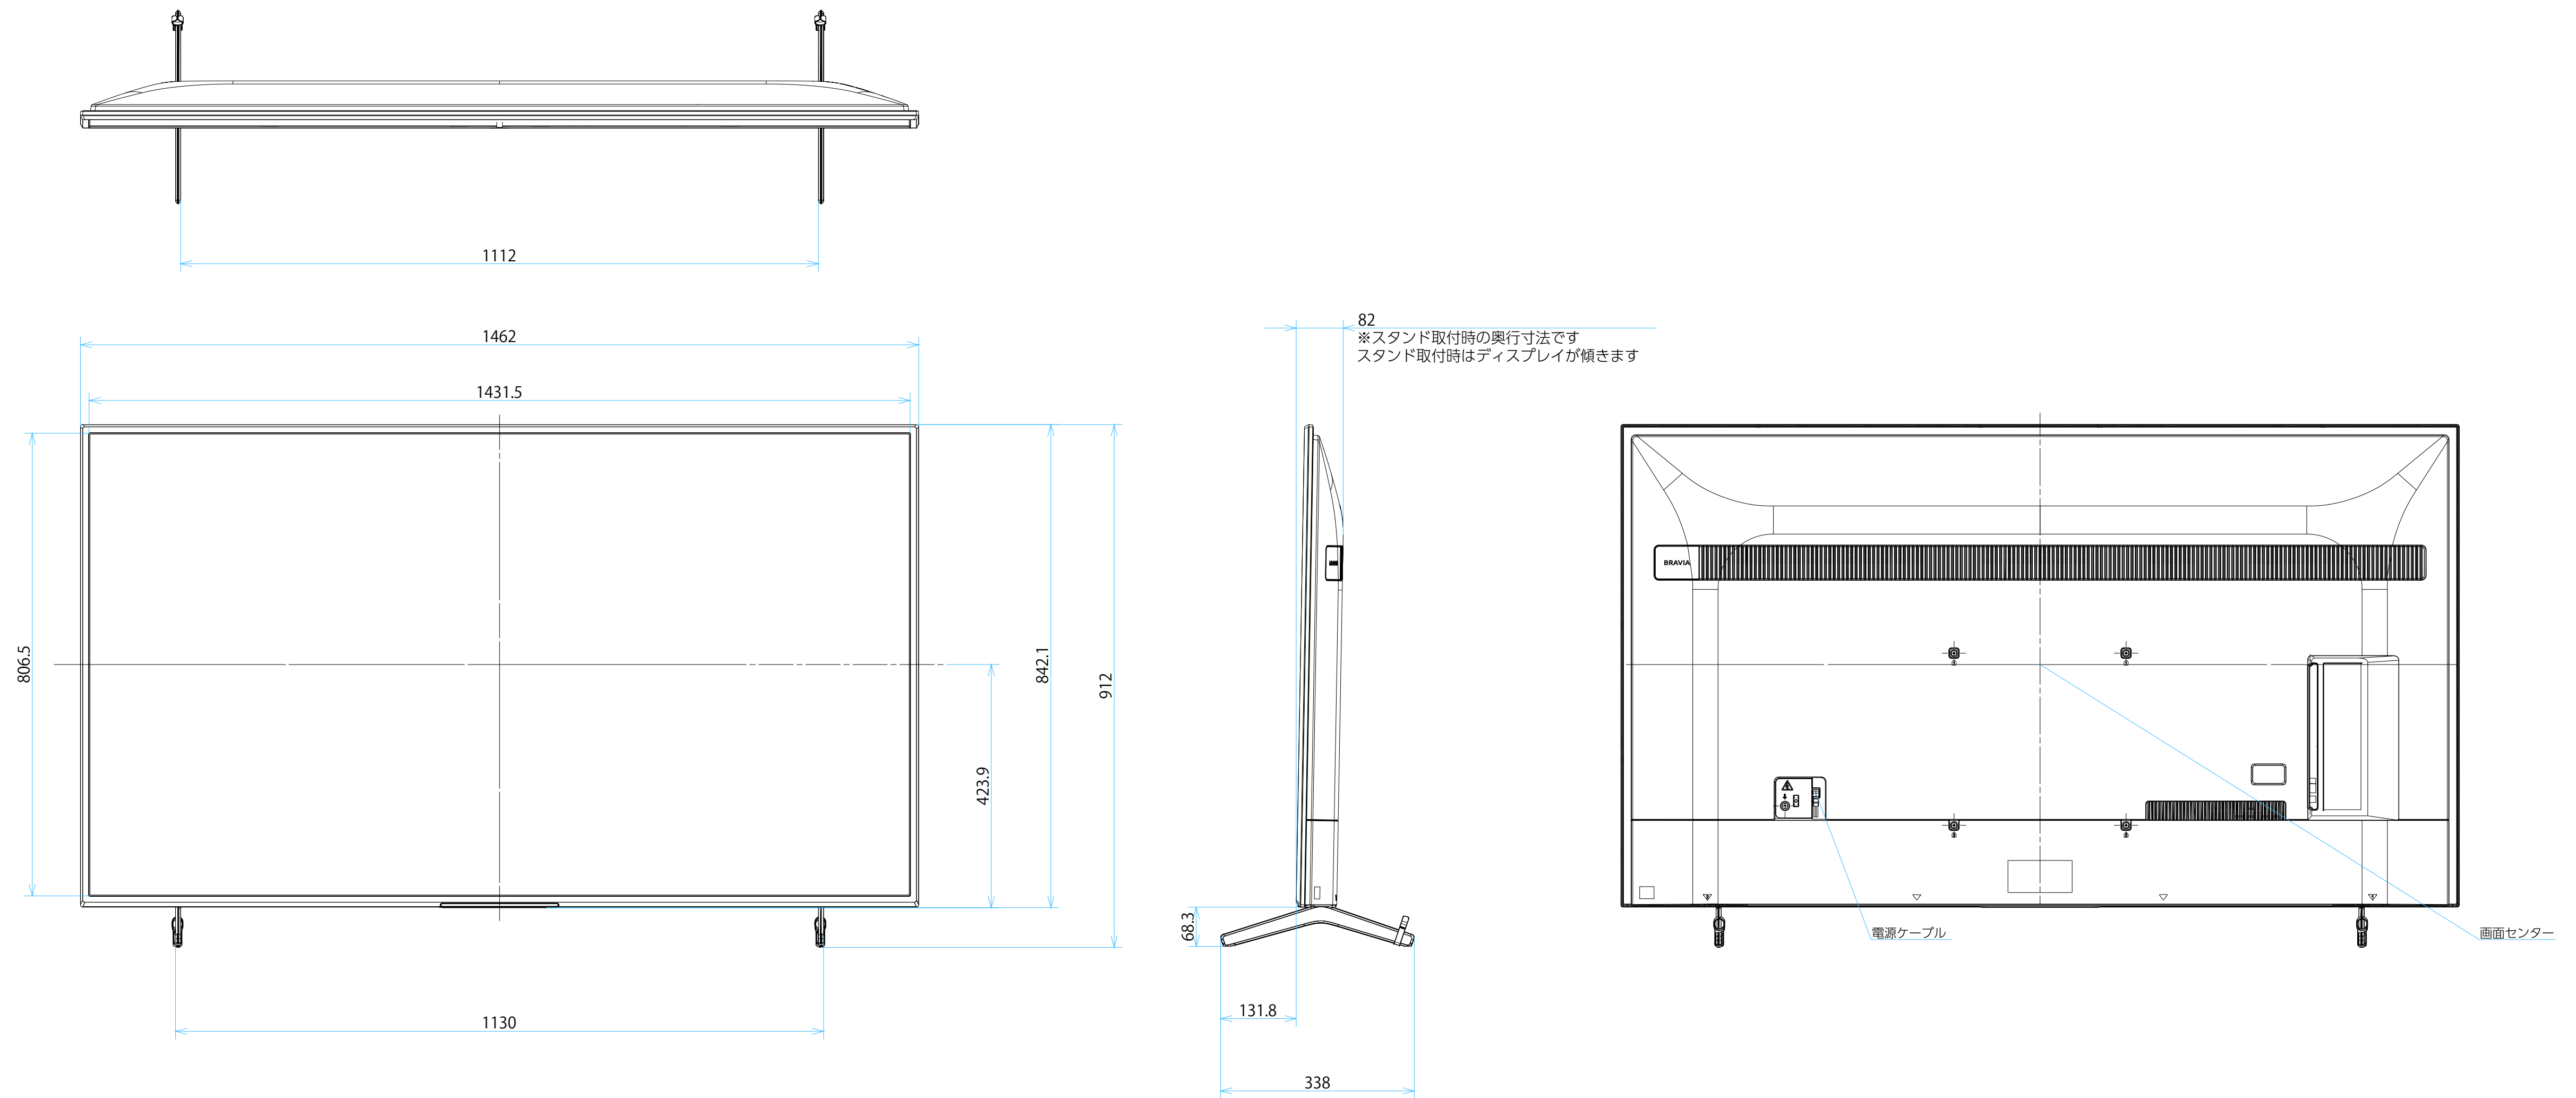

FW-65BZ35L

スタンドなし

サイズ：A1 単位：mm スケール：1:7
 質量：21.2kg 電源ケーブル：ピッグテール(C18)1.5m + 2.0mケーブル(2ピン)

FW-65BZ35L

SONY

スタンドあり

サイズ：A1 単位：mm スケール：1:7
 質量：21.2kg 電源ケーブル：ピッグテール(C18)1.5m + 2.0mケーブル(2ピン)

FW-65BZ35L

SU-WL 450

標準壁掛け
(SU-WL450)

スリム壁掛け
(SU-WL450)

サイズ：A1 単位：mm スケール：1:7
 質量：21.2kg 電源ケーブル：ピッグテール(C18)1.5m + 2.0mケーブル(2ピン)

DRAWING
SONY STANDARD

FW-65BZ35L

SU-WL 850

サイズ：A1 単位：mm スケール：1:7
 質量：21.2kg 電源ケーブル：ピッグテール(C18)1.5m + 2.0mケーブル(2ピン)

DRAWING
SONY STANDARD