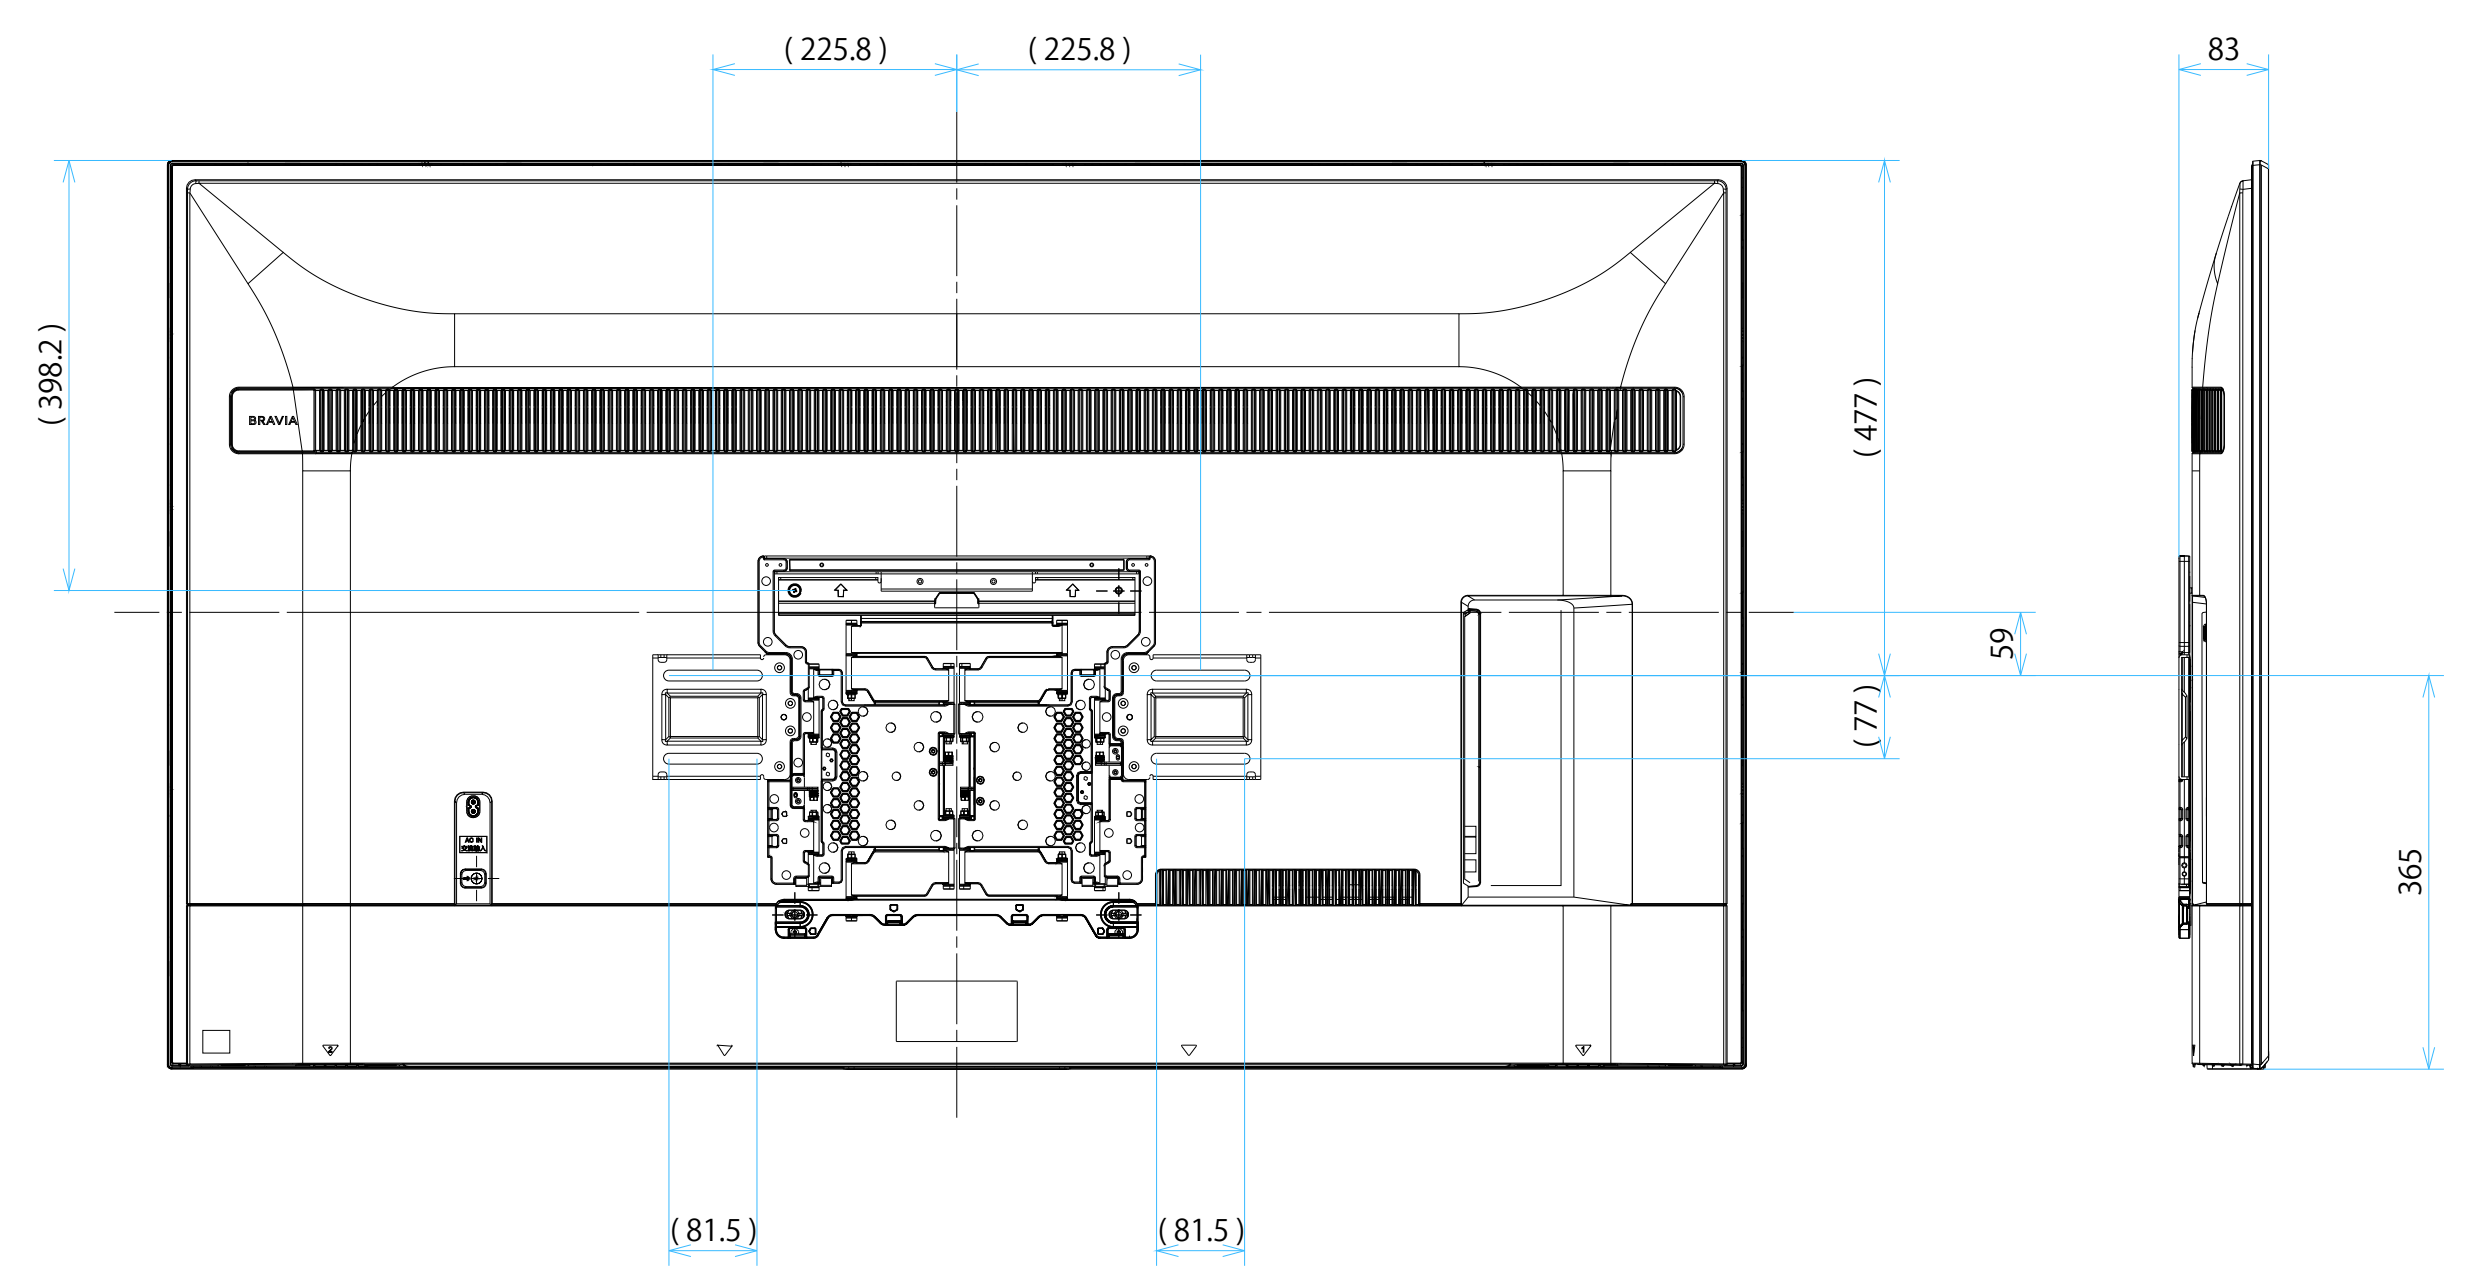

FW-65BZ35L

スタンドなし

サイズ：A1 単位：mm スケール：1:7
 質量：21.2kg 電源ケーブル：ピッグテール(C18)1.5m + 2.0mケーブル(2ピン)

FW-65BZ35L

SONY

スタンドあり

サイズ：A1 単位：mm スケール：1:7
 質量：21.2kg 電源ケーブル：ピッグテール(C18)1.5m + 2.0mケーブル(2ピン)

FW-65BZ35L

SU-WL 450

標準壁掛け
(SU-WL450)

スリム壁掛け
(SU-WL450)

サイズ：A1 単位：mm スケール：1:7
 質量：21.2kg 電源ケーブル：ピッグテール(C18)1.5m + 2.0mケーブル(2ピン)

DRAWING
SONY STANDARD

FW-65BZ35L

SU-WL 850

サイズ：A1 単位：mm スケール：1:7
 質量：21.2kg 電源ケーブル：ピッグテール(C18)1.5m + 2.0mケーブル(2ピン)

DRAWING
SONY STANDARD