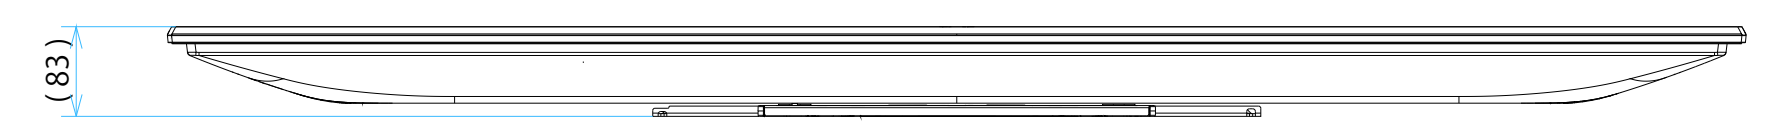

SU-WL 450

標準壁掛け
(SU-WL450)

スリム壁掛け
(SU-WL450)

サイズ：A1 単位：mm スケール：1:7
 質量：21.2kg 電源ケーブル：ピッグテール(C18)1.5m + 2.0mケーブル(2ピン)

DRAWING
SONY STANDARD

FW-65BZ35L

SU-WL 850

サイズ：A1 単位：mm スケール：1:7
 質量：21.2kg 電源ケーブル：ピッグテール(C18)1.5m + 2.0mケーブル(2ピン)