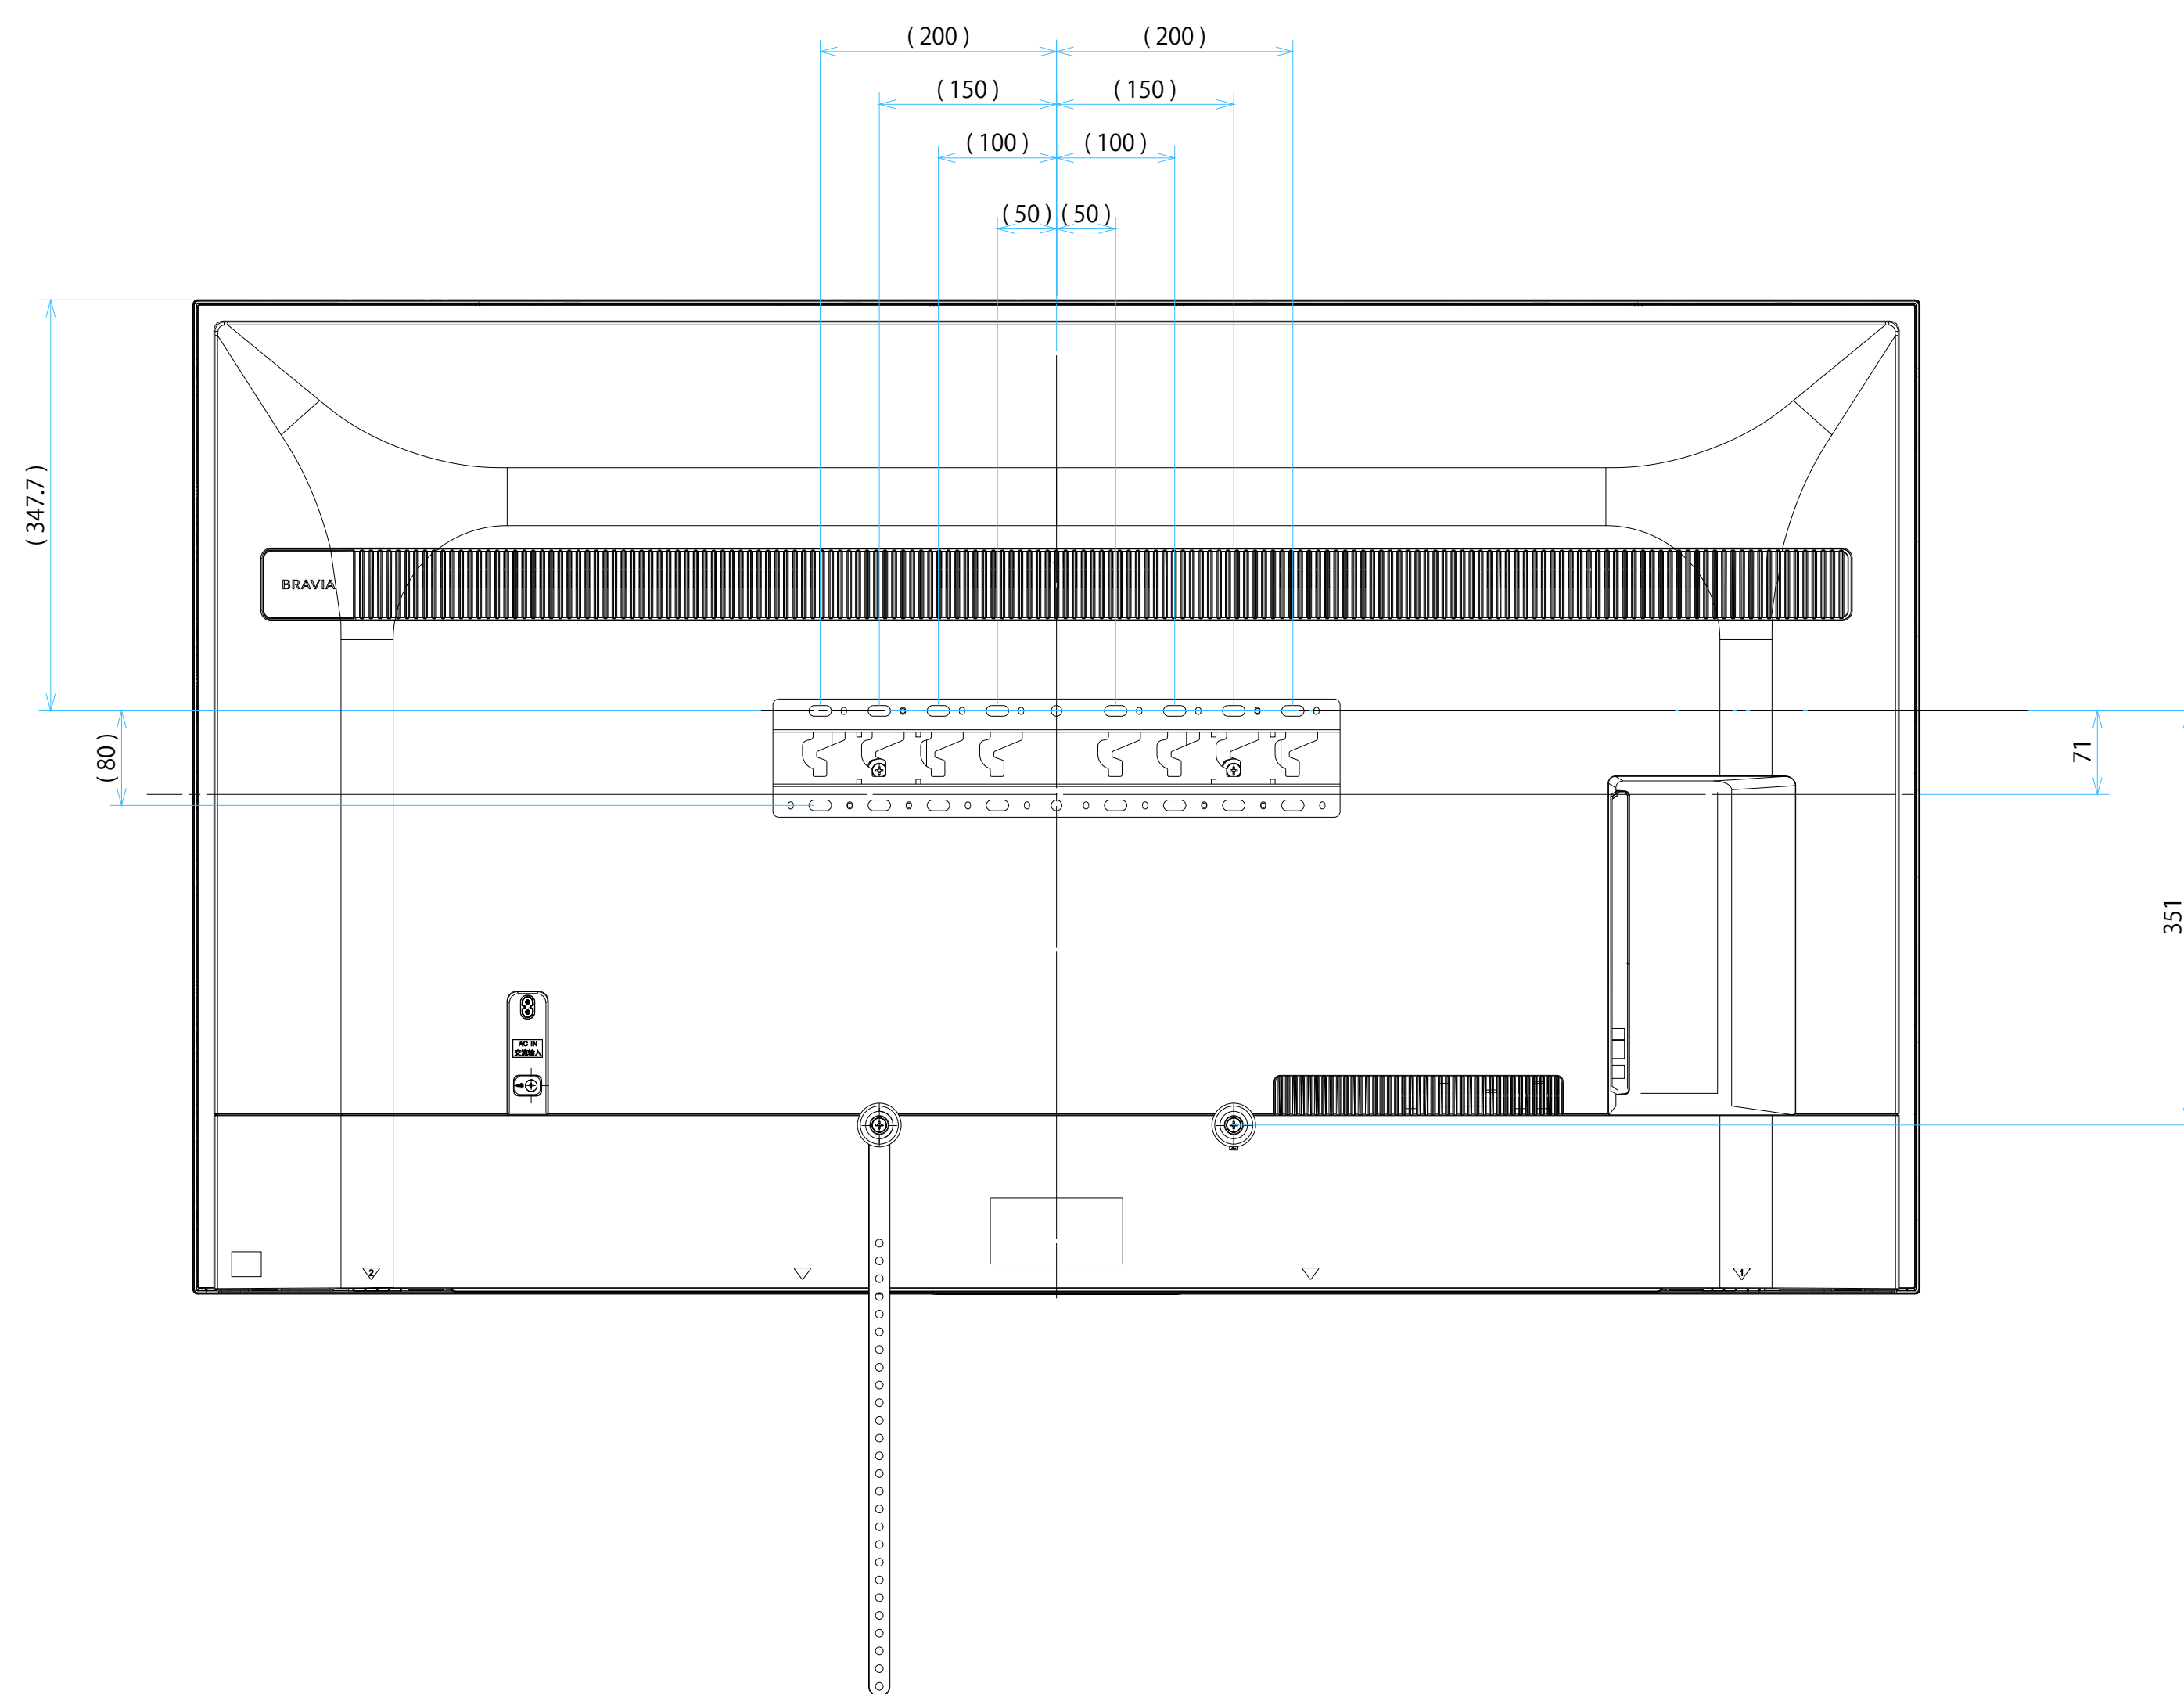

FW-65BZ35L

スタンドなし

サイズ：A1 単位：mm スケール：1:7
 質量：21.2kg 電源ケーブル：ピッグテール(C18)1.5m + 2.0mケーブル(2ピン)

FW-65BZ35L

SONY

スタンドあり

サイズ：A1 単位：mm スケール：1:7
 質量：21.2kg 電源ケーブル：ピッグテール(C18)1.5m + 2.0mケーブル(2ピン)

FW-65BZ35L

SU-WL 450

標準壁掛け
(SU-WL450)

スリム壁掛け
(SU-WL450)

サイズ：A1 単位：mm スケール：1:7
 質量：21.2kg 電源ケーブル：ピッグテール(C18)1.5m + 2.0mケーブル(2ピン)

DRAWING
SONY STANDARD

FW-65BZ35L

SU-WL 850

サイズ：A1 単位：mm スケール：1:7
 質量：21.2kg 電源ケーブル：ピッグテール(C18)1.5m + 2.0mケーブル(2ピン)

DRAWING
SONY STANDARD