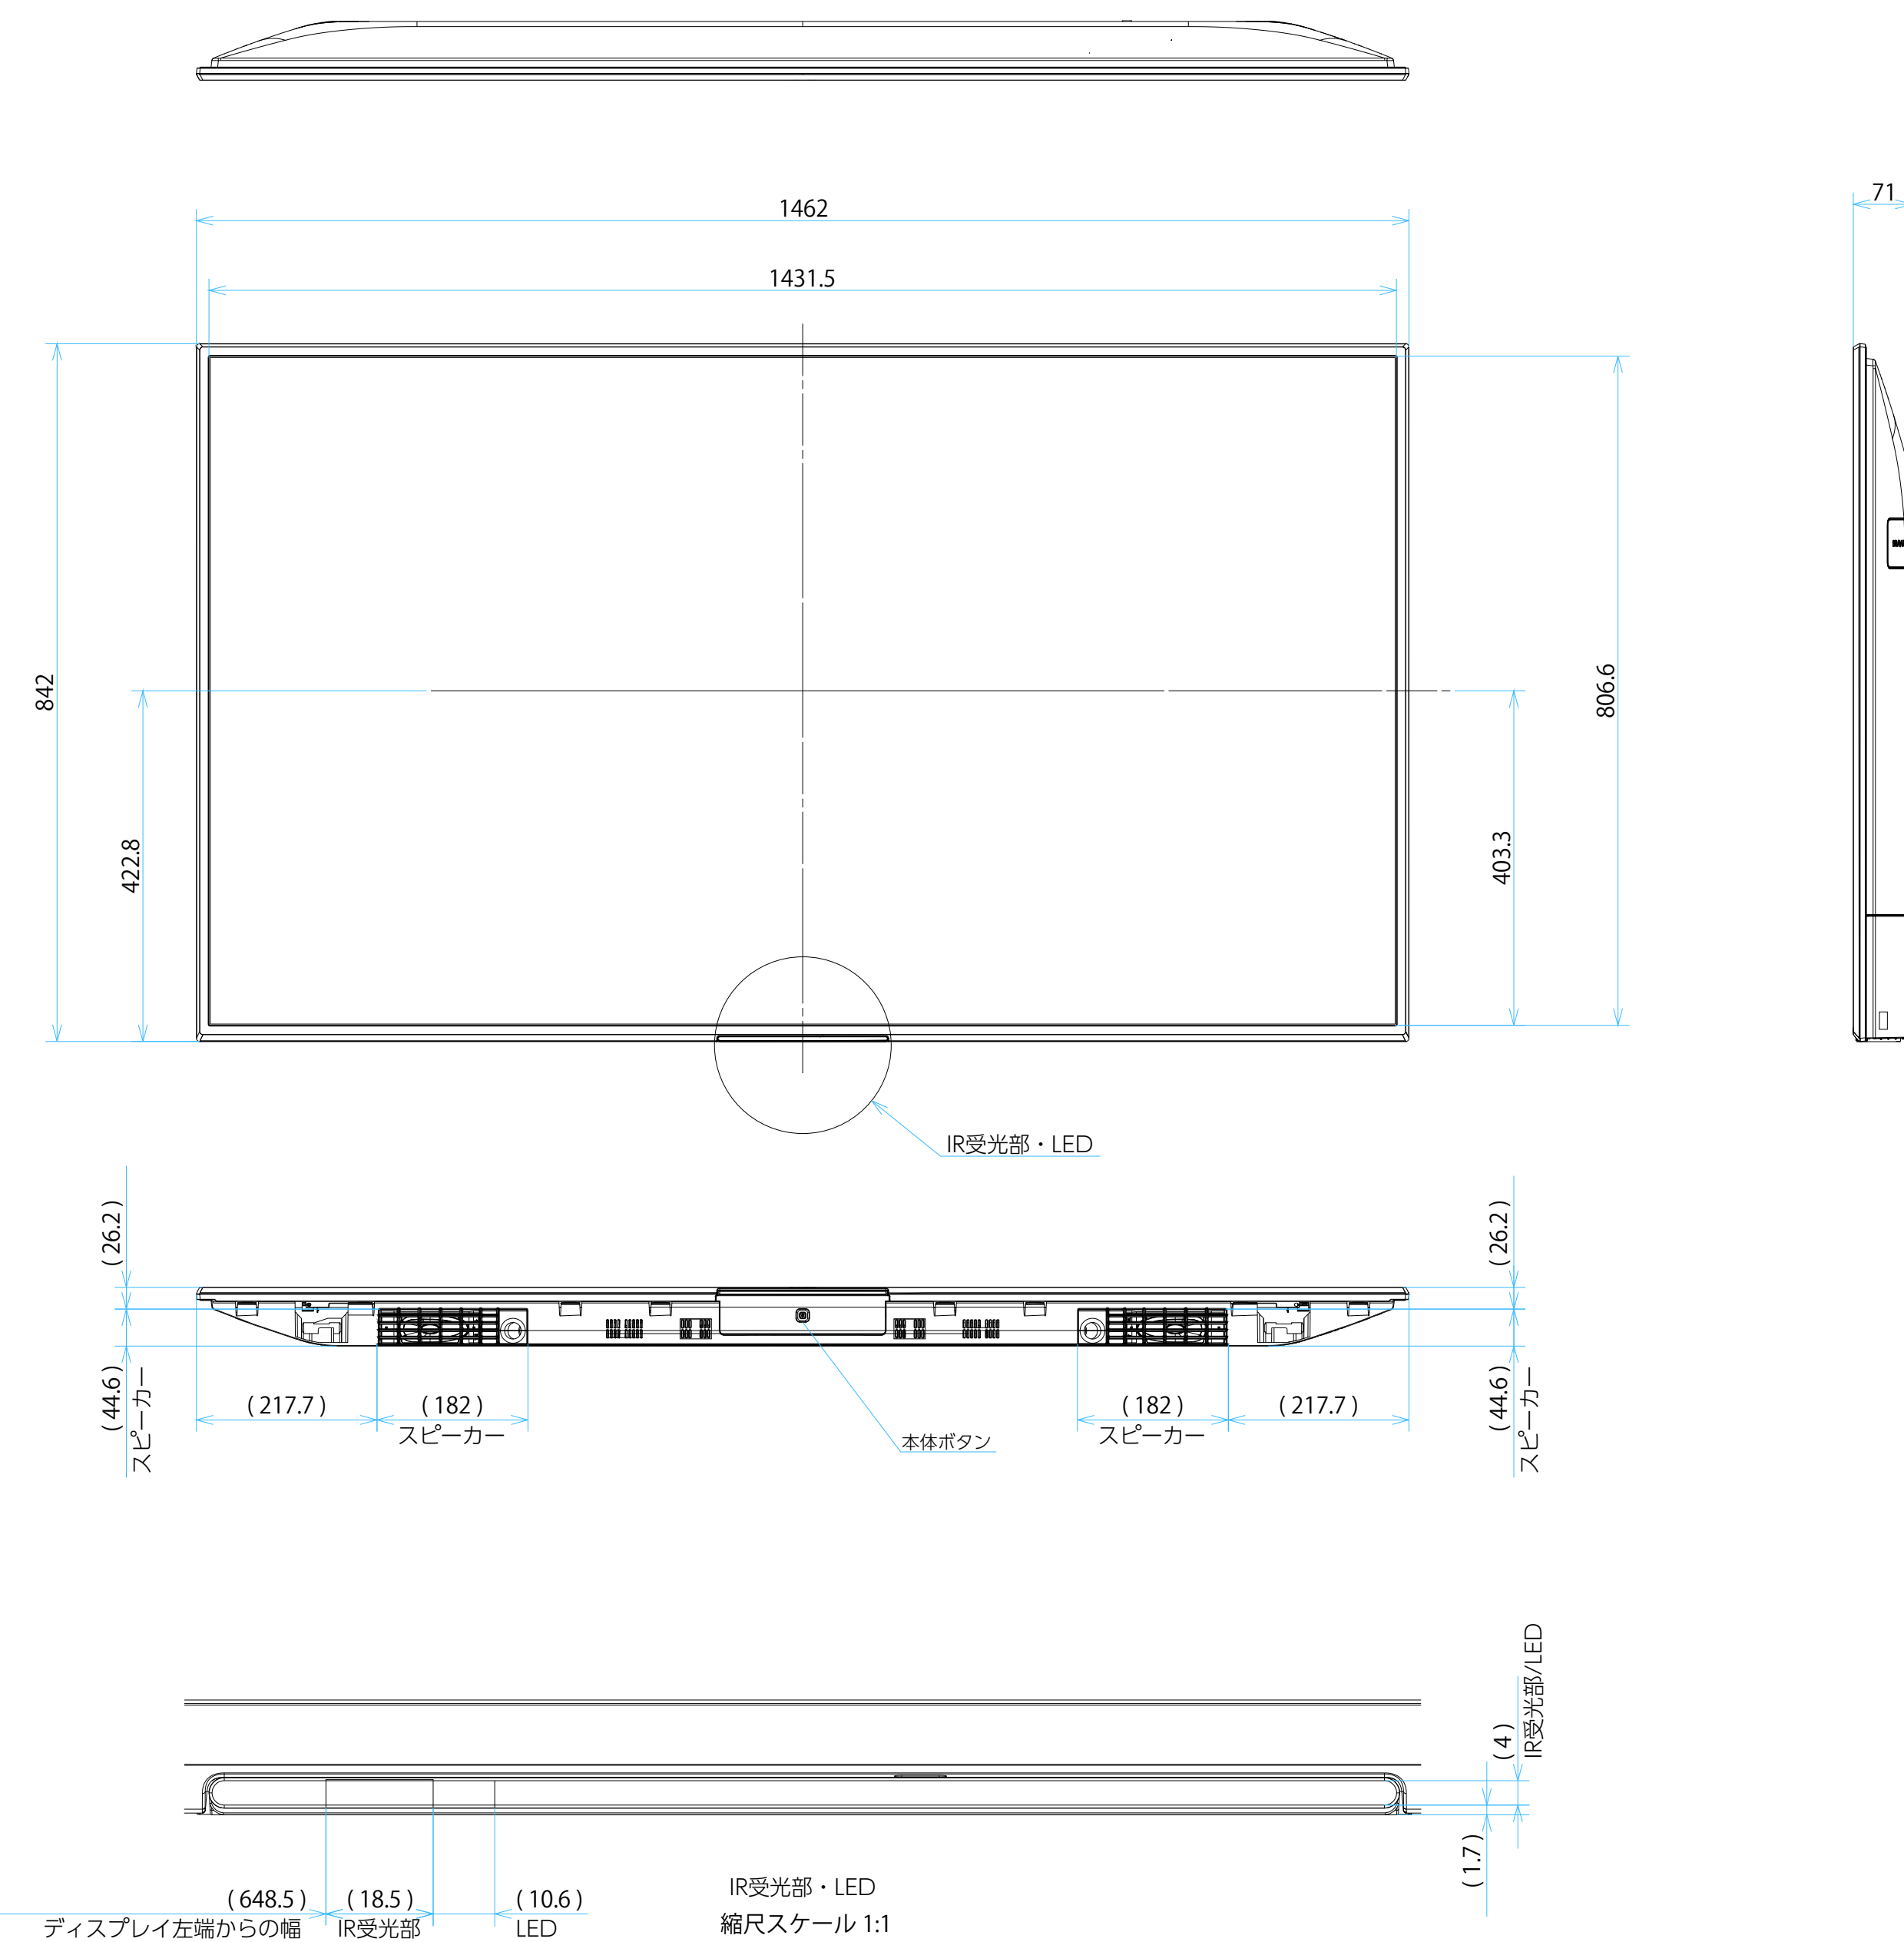

FW-65BZ35L

スタンドなし

サイズ：A1 単位：mm スケール：1:7
 質量：21.2kg 電源ケーブル：ピッグテール(C18)1.5m + 2.0mケーブル(2ピン)

FW-65BZ35L

SONY

スタンドあり

サイズ：A1 単位：mm スケール：1:7
 質量：21.2kg 電源ケーブル：ピッグテール(C18)1.5m + 2.0mケーブル(2ピン)

FW-65BZ35L

SU-WL 450

標準壁掛け
(SU-WL450)

スリム壁掛け
(SU-WL450)

サイズ：A1 単位：mm スケール：1:7
 質量：21.2kg 電源ケーブル：ピッグテール(C18)1.5m + 2.0mケーブル(2ピン)

DRAWING
SONY STANDARD

FW-65BZ35L

SU-WL 850

サイズ：A1 単位：mm スケール：1:7
 質量：21.2kg 電源ケーブル：ピッグテール(C18)1.5m + 2.0mケーブル(2ピン)

DRAWING
SONY STANDARD