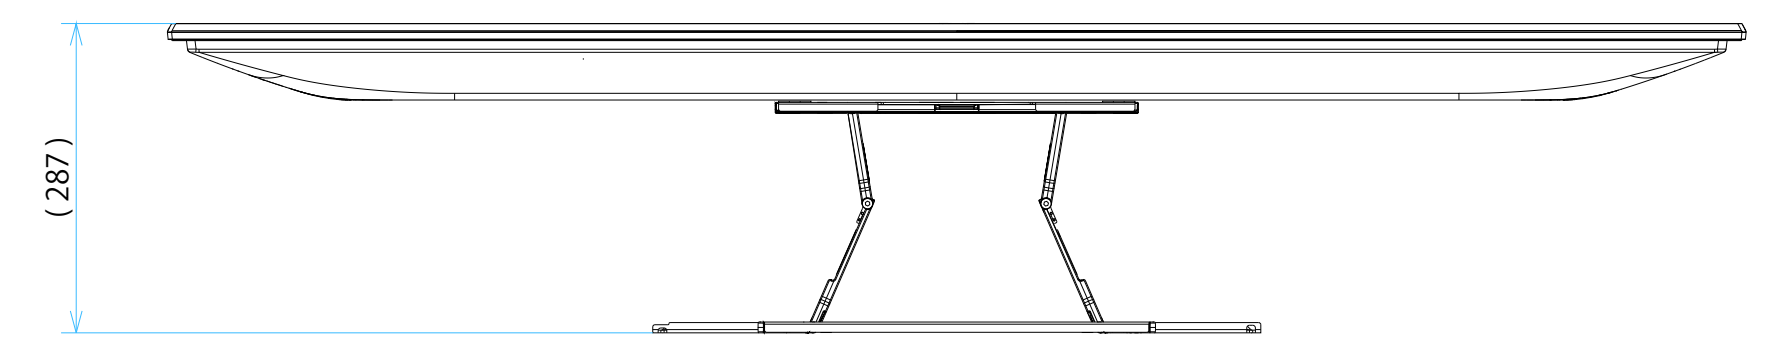

FW-65BZ35L

スタンドなし

サイズ：A1 単位：mm スケール：1:7
 質量：21.2kg 電源ケーブル：ピッグテール(C18)1.5m + 2.0mケーブル(2ピン)

FW-65BZ35L

SONY

スタンドあり

サイズ：A1 単位：mm スケール：1:7
 質量：21.2kg 電源ケーブル：ピッグテール(C18)1.5m + 2.0mケーブル(2ピン)

FW-65BZ35L

SU-WL 450

標準壁掛け
(SU-WL450)

スリム壁掛け
(SU-WL450)

サイズ：A1 単位：mm スケール：1:7
 質量：21.2kg 電源ケーブル：ピッグテール(C18)1.5m + 2.0mケーブル(2ピン)

DRAWING
SONY STANDARD

FW-65BZ35L

SU-WL 850

サイズ：A1 単位：mm スケール：1:7
 質量：21.2kg 電源ケーブル：ピッグテール(C18)1.5m + 2.0mケーブル(2ピン)

DRAWING
SONY STANDARD