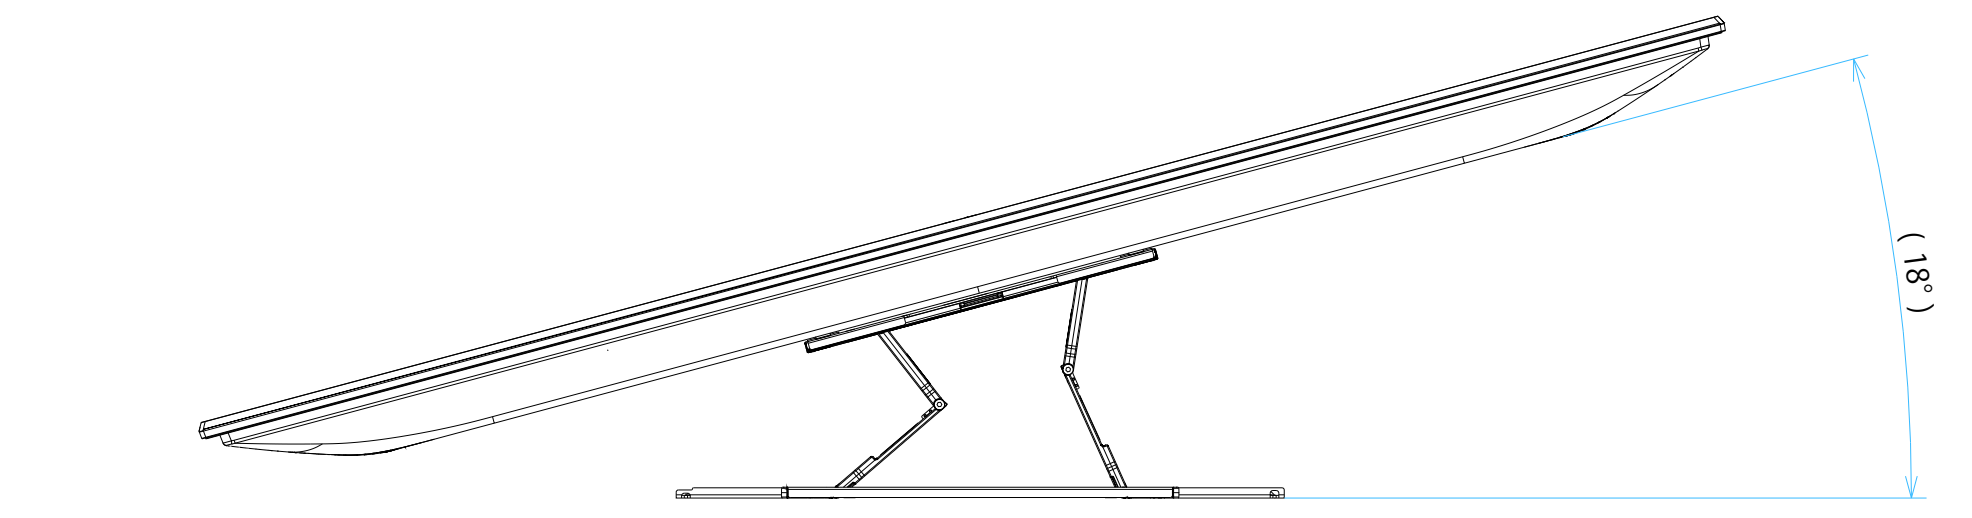

FW-65BZ35L

スタンドなし

サイズ：A1 単位：mm スケール：1:7
 質量：21.2kg 電源ケーブル：ピッグテール(C18)1.5m + 2.0mケーブル(2ピン)

FW-65BZ35L

SONY

スタンドあり

サイズ：A1 単位：mm スケール：1:7
 質量：21.2kg 電源ケーブル：ピッグテール(C18)1.5m + 2.0mケーブル(2ピン)

FW-65BZ35L

SU-WL 450

標準壁掛け
(SU-WL450)

スリム壁掛け
(SU-WL450)

サイズ：A1 単位：mm スケール：1:7
 質量：21.2kg 電源ケーブル：ピッグテール(C18)1.5m + 2.0mケーブル(2ピン)

DRAWING
SONY STANDARD

FW-65BZ35L

SU-WL 850

サイズ：A1 単位：mm スケール：1:7
 質量：21.2kg 電源ケーブル：ピッグテール(C18)1.5m + 2.0mケーブル(2ピン)

DRAWING
SONY STANDARD