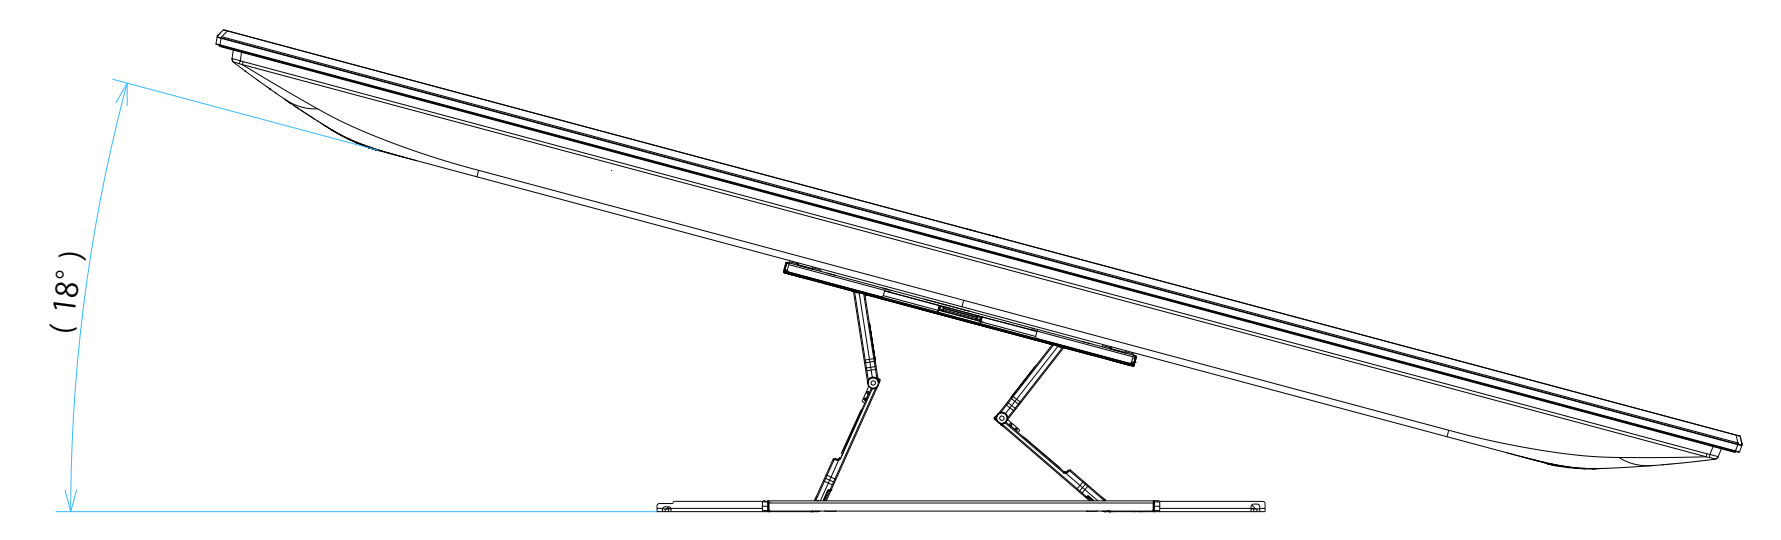

FW-65BZ35L

スタンドなし

サイズ：A1 単位：mm スケール：1:7
 質量：21.2kg 電源ケーブル：ピッグテール(C18)1.5m + 2.0mケーブル(2ピン)

FW-65BZ35L

SONY

スタンドあり

サイズ：A1 単位：mm スケール：1:7
 質量：21.2kg 電源ケーブル：ピッグテール(C18)1.5m + 2.0mケーブル(2ピン)

FW-65BZ35L

SU-WL 450

標準壁掛け
(SU-WL450)

スリム壁掛け
(SU-WL450)

サイズ：A1 単位：mm スケール：1:7
 質量：21.2kg 電源ケーブル：ピッグテール(C18)1.5m + 2.0mケーブル(2ピン)

DRAWING
SONY STANDARD

FW-65BZ35L

SU-WL 850

サイズ：A1 単位：mm スケール：1:7
 質量：21.2kg 電源ケーブル：ピッグテール(C18)1.5m + 2.0mケーブル(2ピン)

DRAWING
SONY STANDARD