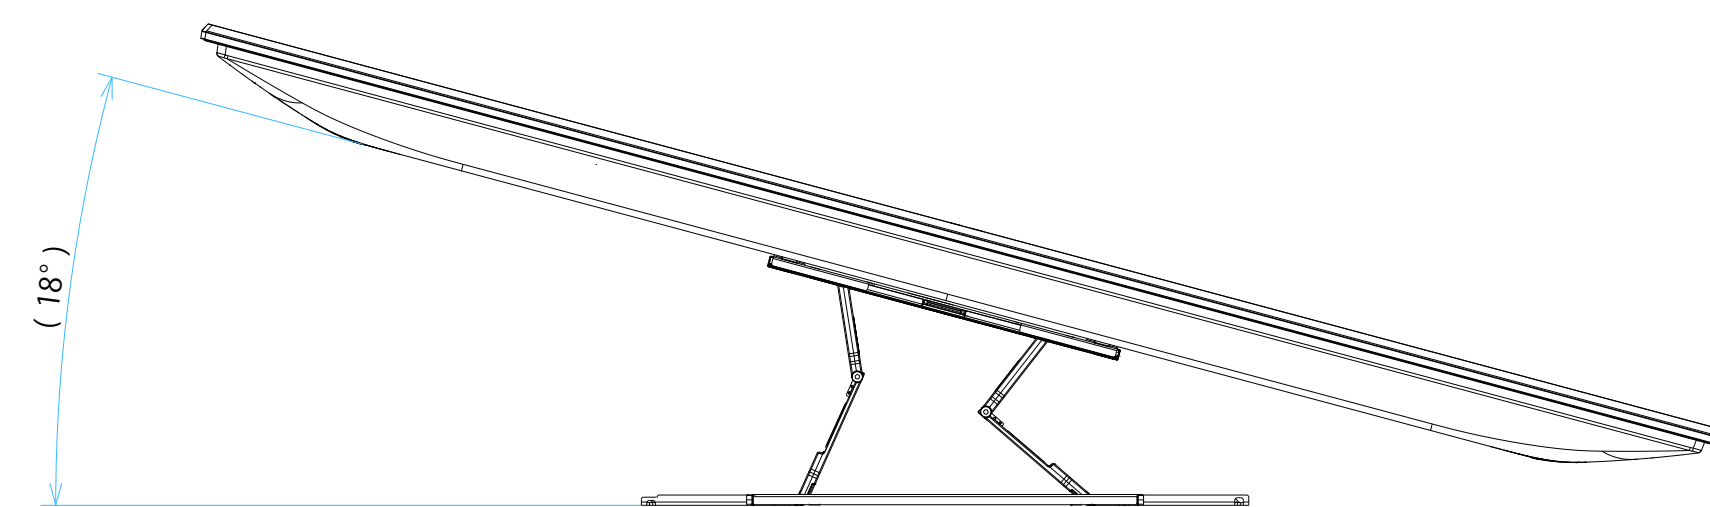

FW-65BZ40L

スタンドあり

DRAWING
SONY STANDARD

サイズ：A1 単位：mm スケール：1:7
 質量：21.4kg 電源ケーブル：ピッグテール(C18)1.5m + 2.0mケーブル(2ピン)

FW-65BZ40L

SU-WL 450

標準壁掛け
(SU-WL450)

スリム壁掛け
(SU-WL450)

サイズ：A1 単位：mm スケール：1:7
 質量：21.4kg 電源ケーブル：ピッグテール(C18)1.5m + 2.0mケーブル(2ピン)

DRAWING
SONY STANDARD

FW-65BZ40L

SU-WL 850

サイズ：A1 単位：mm スケール：1:7
 質量：21.4kg 電源ケーブル：ピッグテール(C18)1.5m + 2.0mケーブル(2ピン)

DRAWING
SONY STANDARD