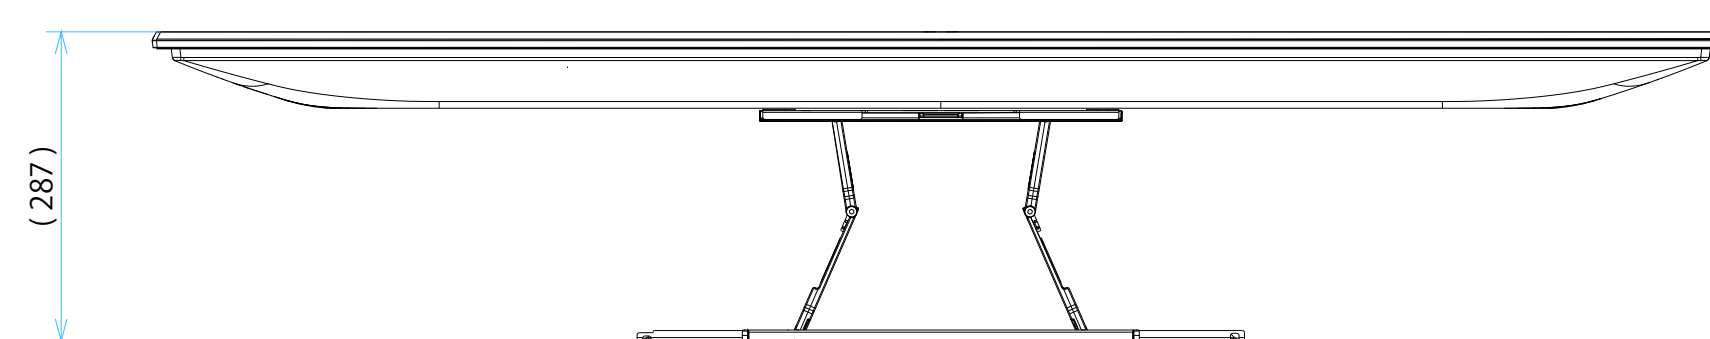

FW-65BZ40L

スタンドあり

DRAWING
SONY STANDARD

サイズ：A1 単位：mm スケール：1:7
 質量：21.4kg 電源ケーブル：ピッグテール(C18)1.5m + 2.0mケーブル(2ピン)

FW-65BZ40L

SU-WL 450

標準壁掛け
(SU-WL450)

スリム壁掛け
(SU-WL450)

サイズ：A1 単位：mm スケール：1:7
 質量：21.4kg 電源ケーブル：ピッグテール(C18)1.5m + 2.0mケーブル(2ピン)

DRAWING
SONY STANDARD

FW-65BZ40L

SU-WL 850

サイズ：A1 単位：mm スケール：1:7
 質量：21.4kg 電源ケーブル：ピッグテール(C18)1.5m + 2.0mケーブル(2ピン)

DRAWING
SONY STANDARD