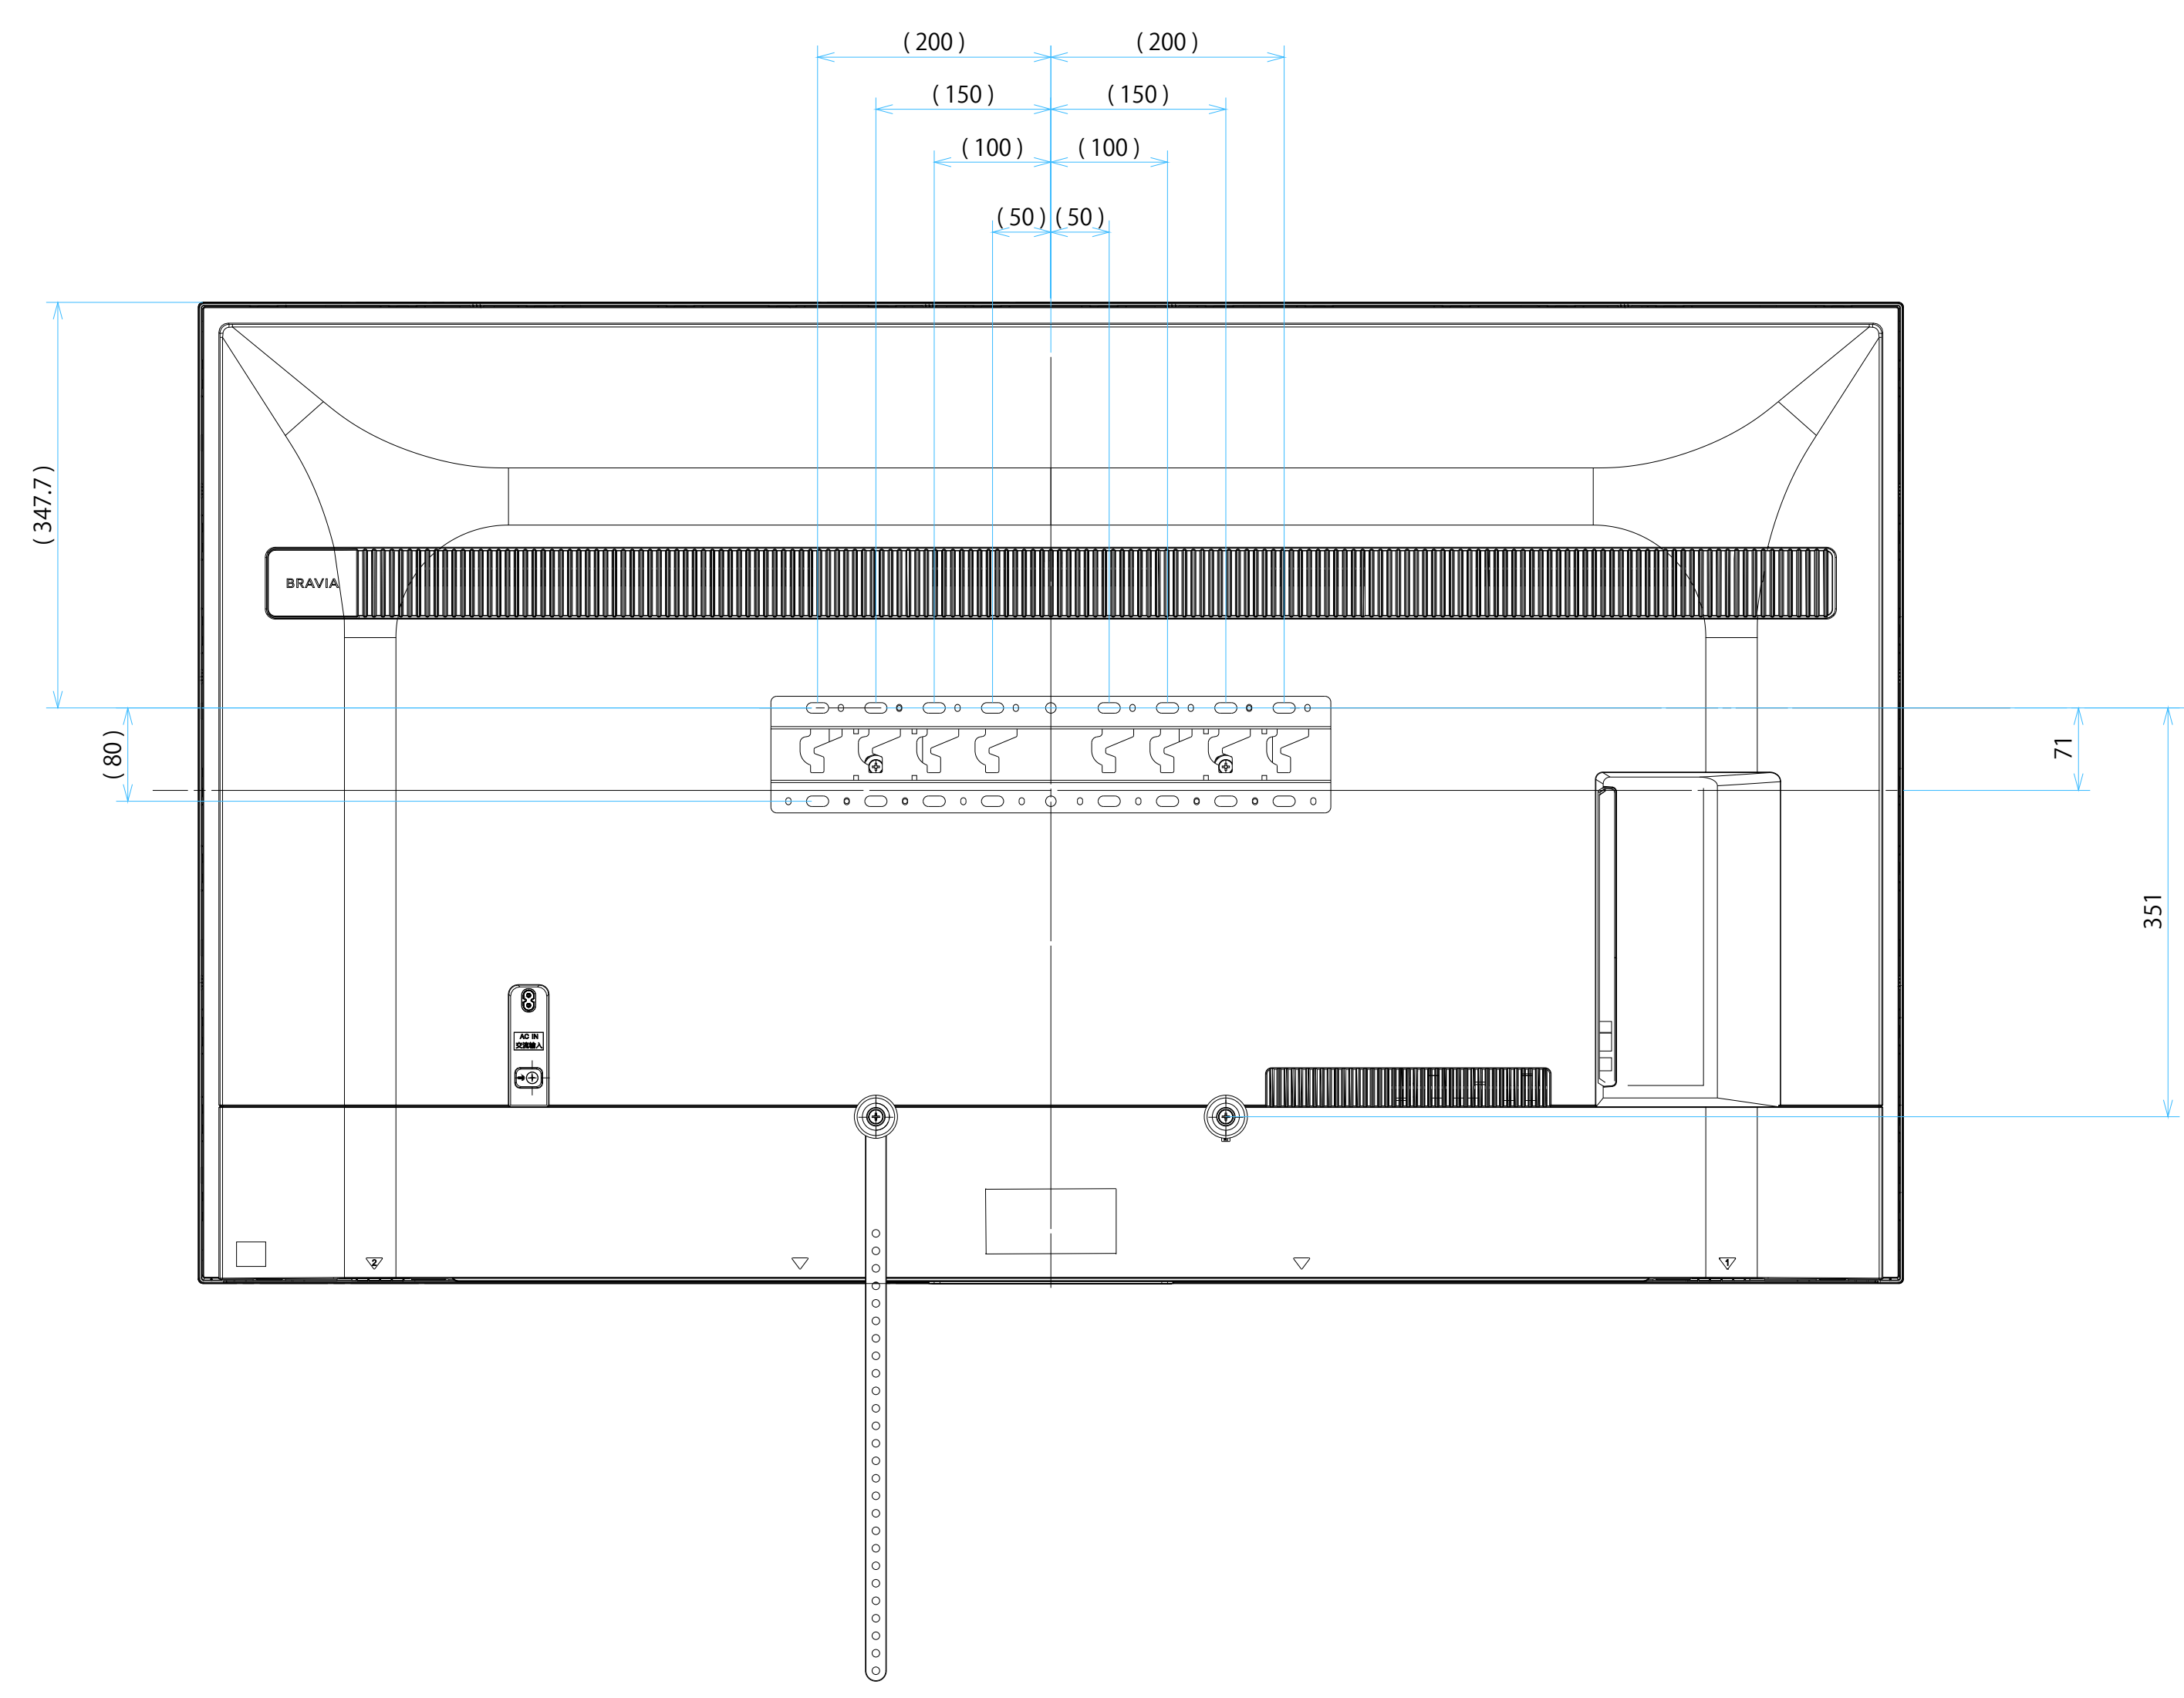

FW-65BZ40L

スタンドあり

DRAWING
SONY STANDARD

サイズ：A1 単位：mm スケール：1:7
 質量：21.4kg 電源ケーブル：ピッグテール(C18)1.5m + 2.0mケーブル(2ピン)

FW-65BZ40L

SU-WL 450

標準壁掛け
(SU-WL450)

スリム壁掛け
(SU-WL450)

サイズ：A1 単位：mm スケール：1:7
 質量：21.4kg 電源ケーブル：ピッグテール(C18)1.5m + 2.0mケーブル(2ピン)

DRAWING
SONY STANDARD

FW-65BZ40L

SU-WL 850

サイズ：A1 単位：mm スケール：1:7
 質量：21.4kg 電源ケーブル：ピッグテール(C18)1.5m + 2.0mケーブル(2ピン)

DRAWING
SONY STANDARD