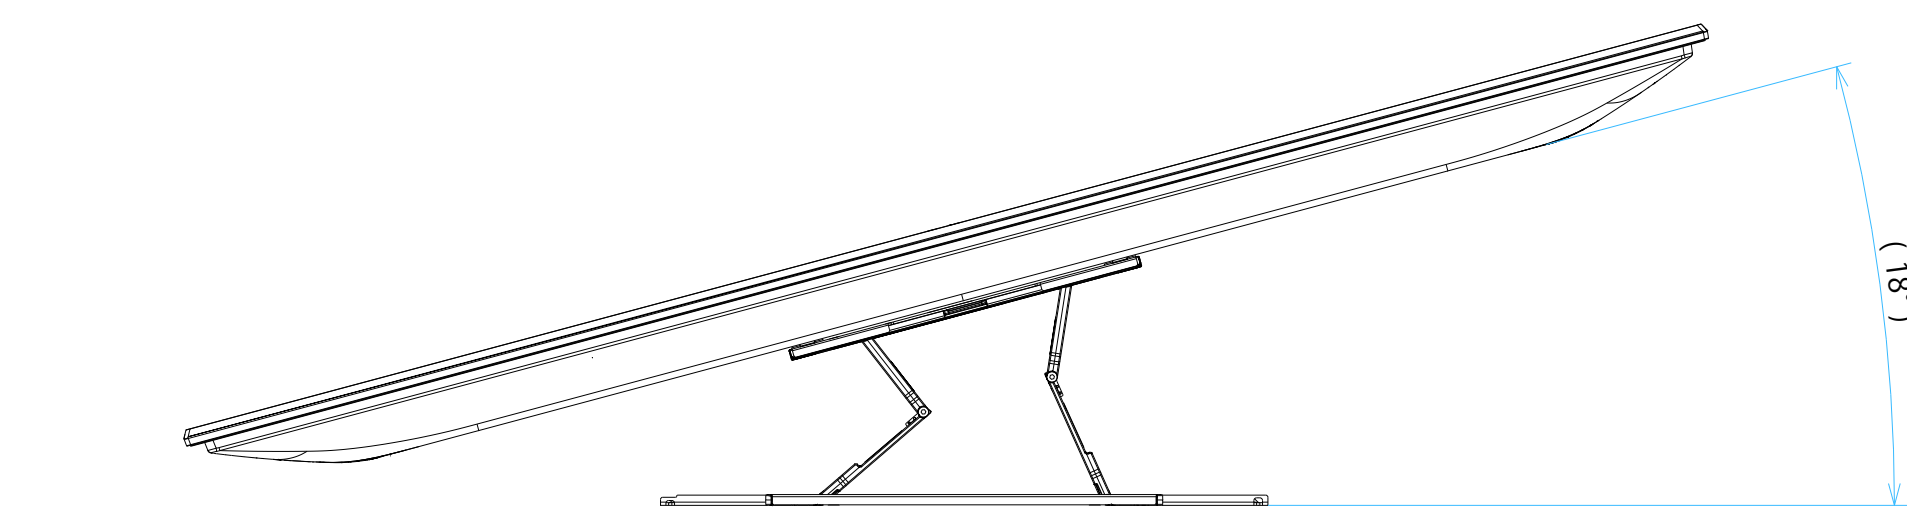

FW-65BZ40L

スタンドあり

DRAWING
SONY STANDARD

サイズ：A1 単位：mm スケール：1:7
 質量：21.4kg 電源ケーブル：ピッグテール(C18)1.5m + 2.0mケーブル(2ピン)

FW-65BZ40L

SU-WL 450

標準壁掛け
(SU-WL450)

スリム壁掛け
(SU-WL450)

サイズ：A1 単位：mm スケール：1:7
 質量：21.4kg 電源ケーブル：ピッグテール(C18)1.5m + 2.0mケーブル(2ピン)

DRAWING
SONY STANDARD

FW-65BZ40L

SU-WL 850

サイズ：A1 単位：mm スケール：1:7
 質量：21.4kg 電源ケーブル：ピッグテール(C18)1.5m + 2.0mケーブル(2ピン)

DRAWING
SONY STANDARD