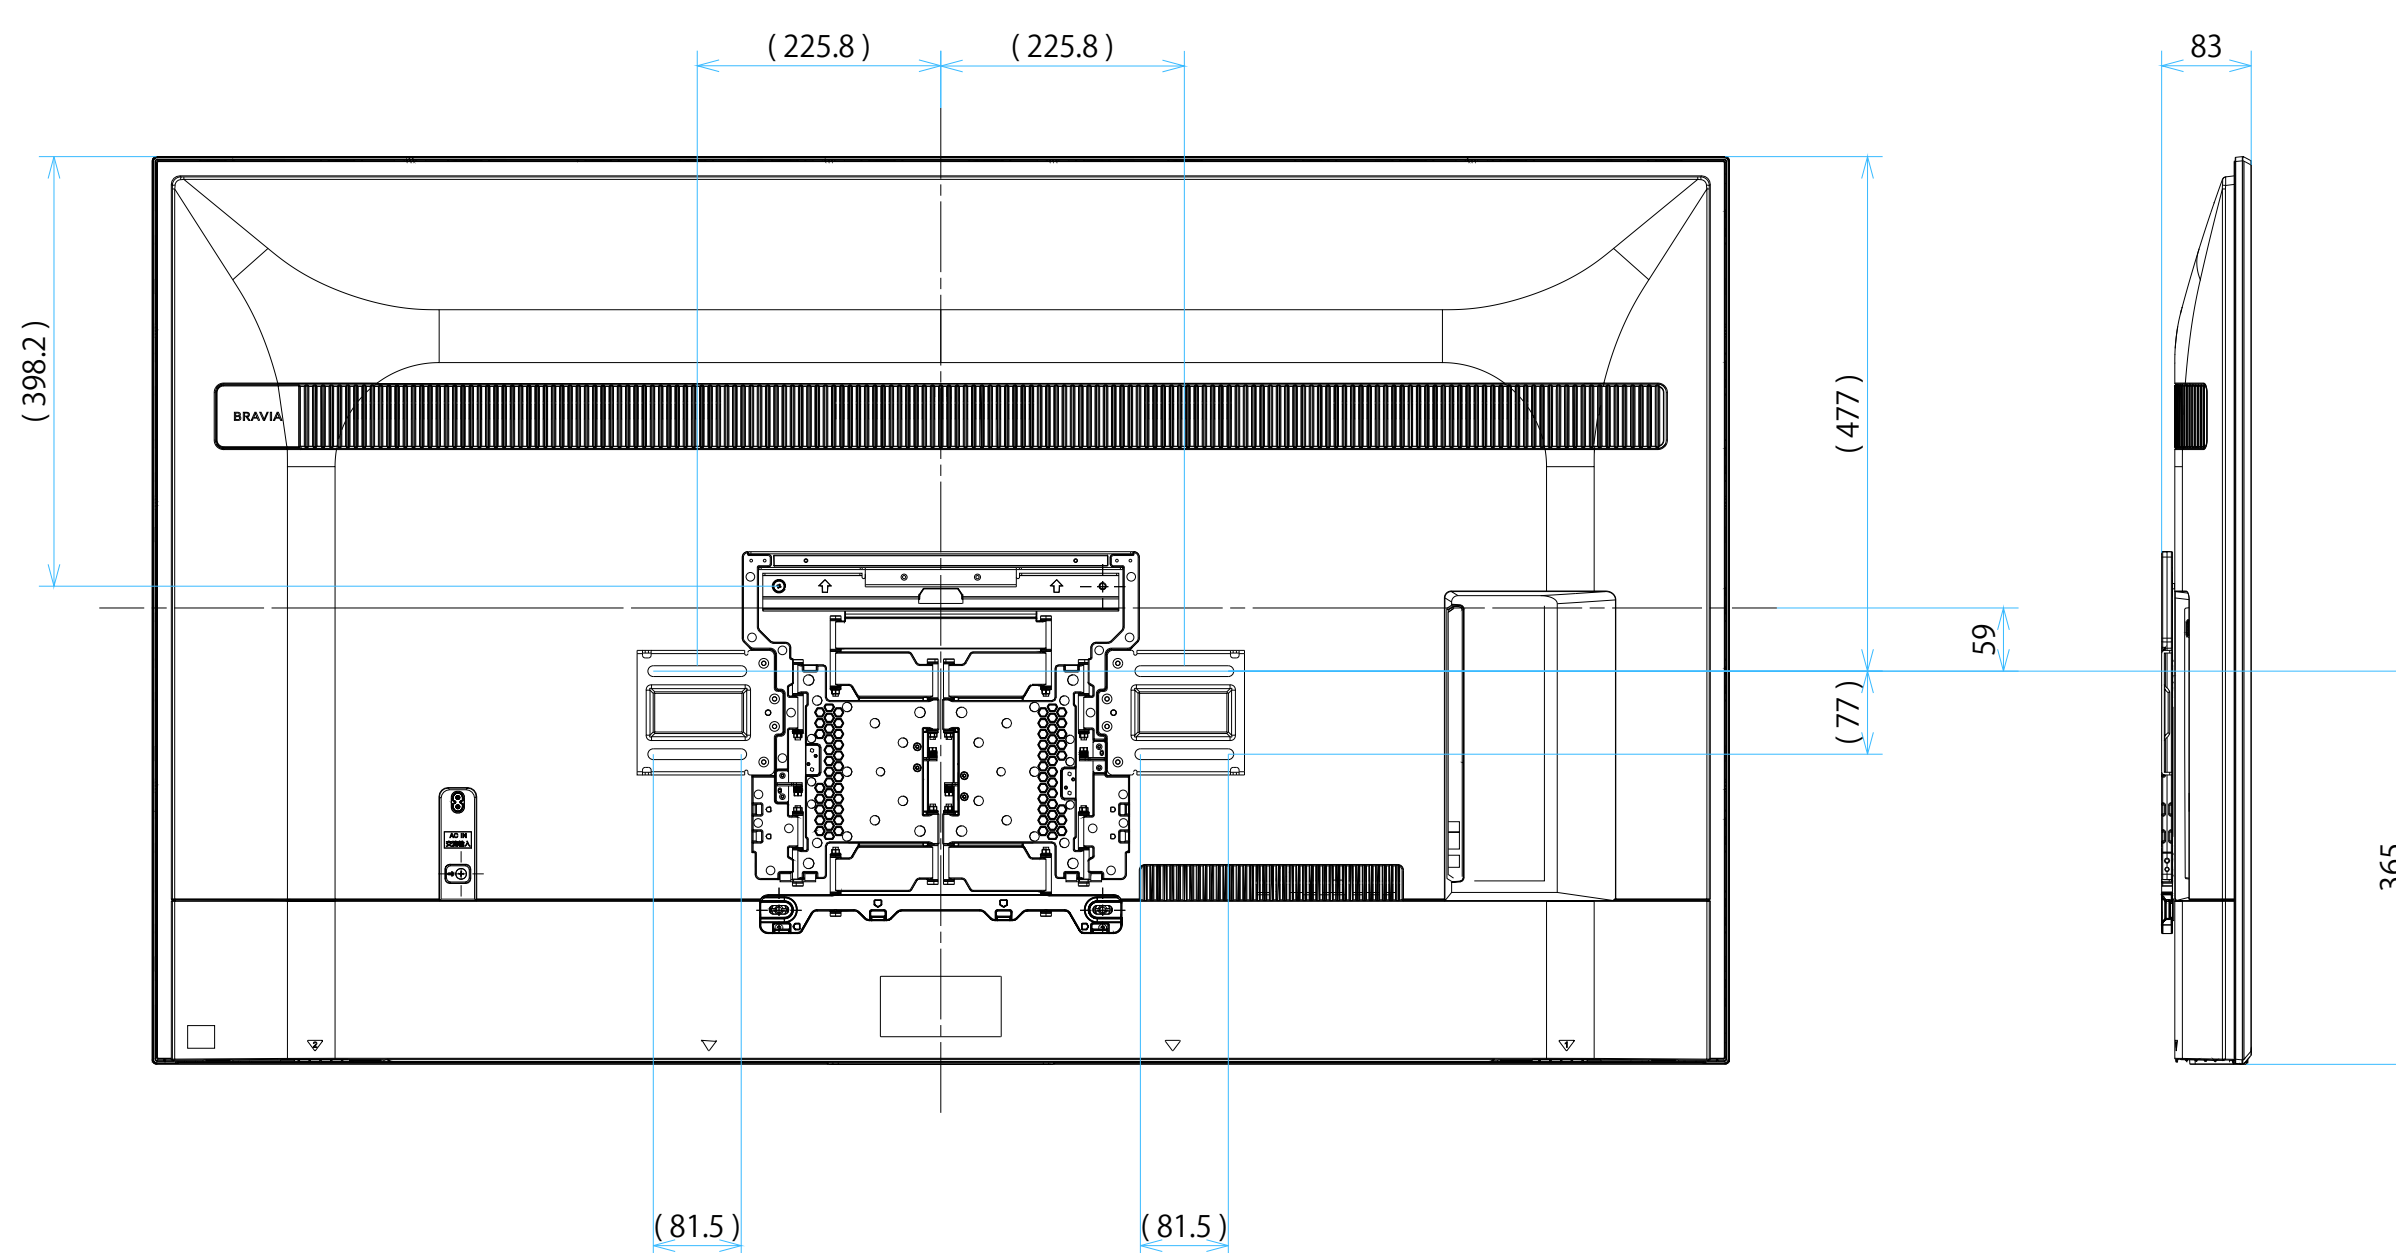

FW-65BZ40L

スタンドあり

DRAWING
SONY STANDARD

サイズ：A1 単位：mm スケール：1:7
 質量：21.4kg 電源ケーブル：ピッグテール(C18)1.5m + 2.0mケーブル(2ピン)

FW-65BZ40L

SU-WL 450

標準壁掛け
(SU-WL450)

スリム壁掛け
(SU-WL450)

サイズ：A1 単位：mm スケール：1:7
 質量：21.4kg 電源ケーブル：ピッグテール(C18)1.5m + 2.0mケーブル(2ピン)

DRAWING
SONY STANDARD

FW-65BZ40L

SU-WL 850

サイズ：A1 単位：mm スケール：1:7
 質量：21.4kg 電源ケーブル：ピッグテール(C18)1.5m + 2.0mケーブル(2ピン)

DRAWING
SONY STANDARD