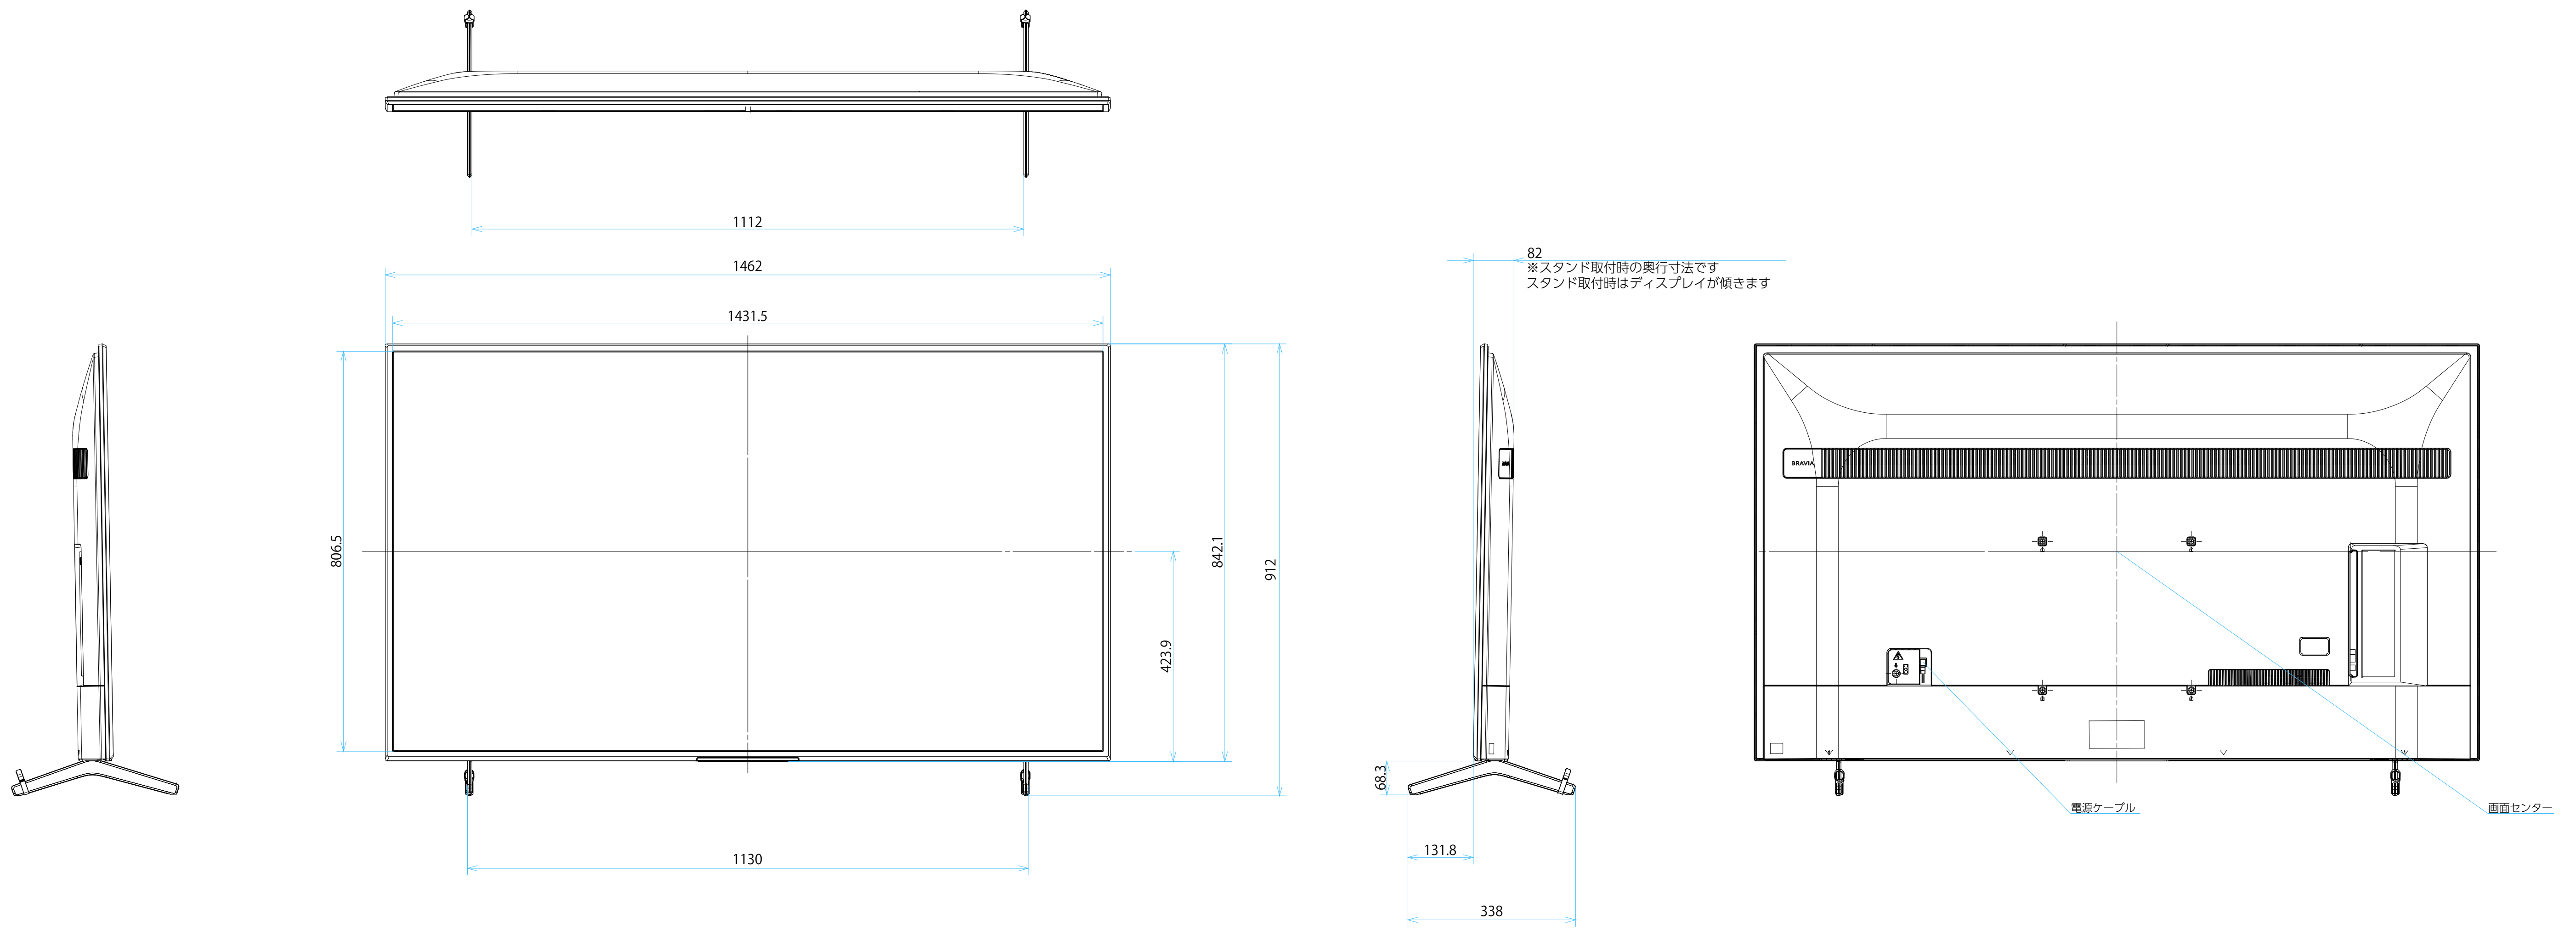

FW-65BZ40L

スタンドあり

DRAWING
SONY STANDARD

サイズ：A1 単位：mm スケール：1:7
 質量：21.4kg 電源ケーブル：ピッグテール(C18)1.5m + 2.0mケーブル(2ピン)

FW-65BZ40L

SU-WL 450

標準壁掛け
(SU-WL450)

スリム壁掛け
(SU-WL450)

サイズ：A1 単位：mm スケール：1:7
 質量：21.4kg 電源ケーブル：ピッグテール(C18)1.5m + 2.0mケーブル(2ピン)

DRAWING
SONY STANDARD

FW-65BZ40L

SU-WL 850

サイズ：A1 単位：mm スケール：1:7
 質量：21.4kg 電源ケーブル：ピッグテール(C18)1.5m + 2.0mケーブル(2ピン)

DRAWING
SONY STANDARD