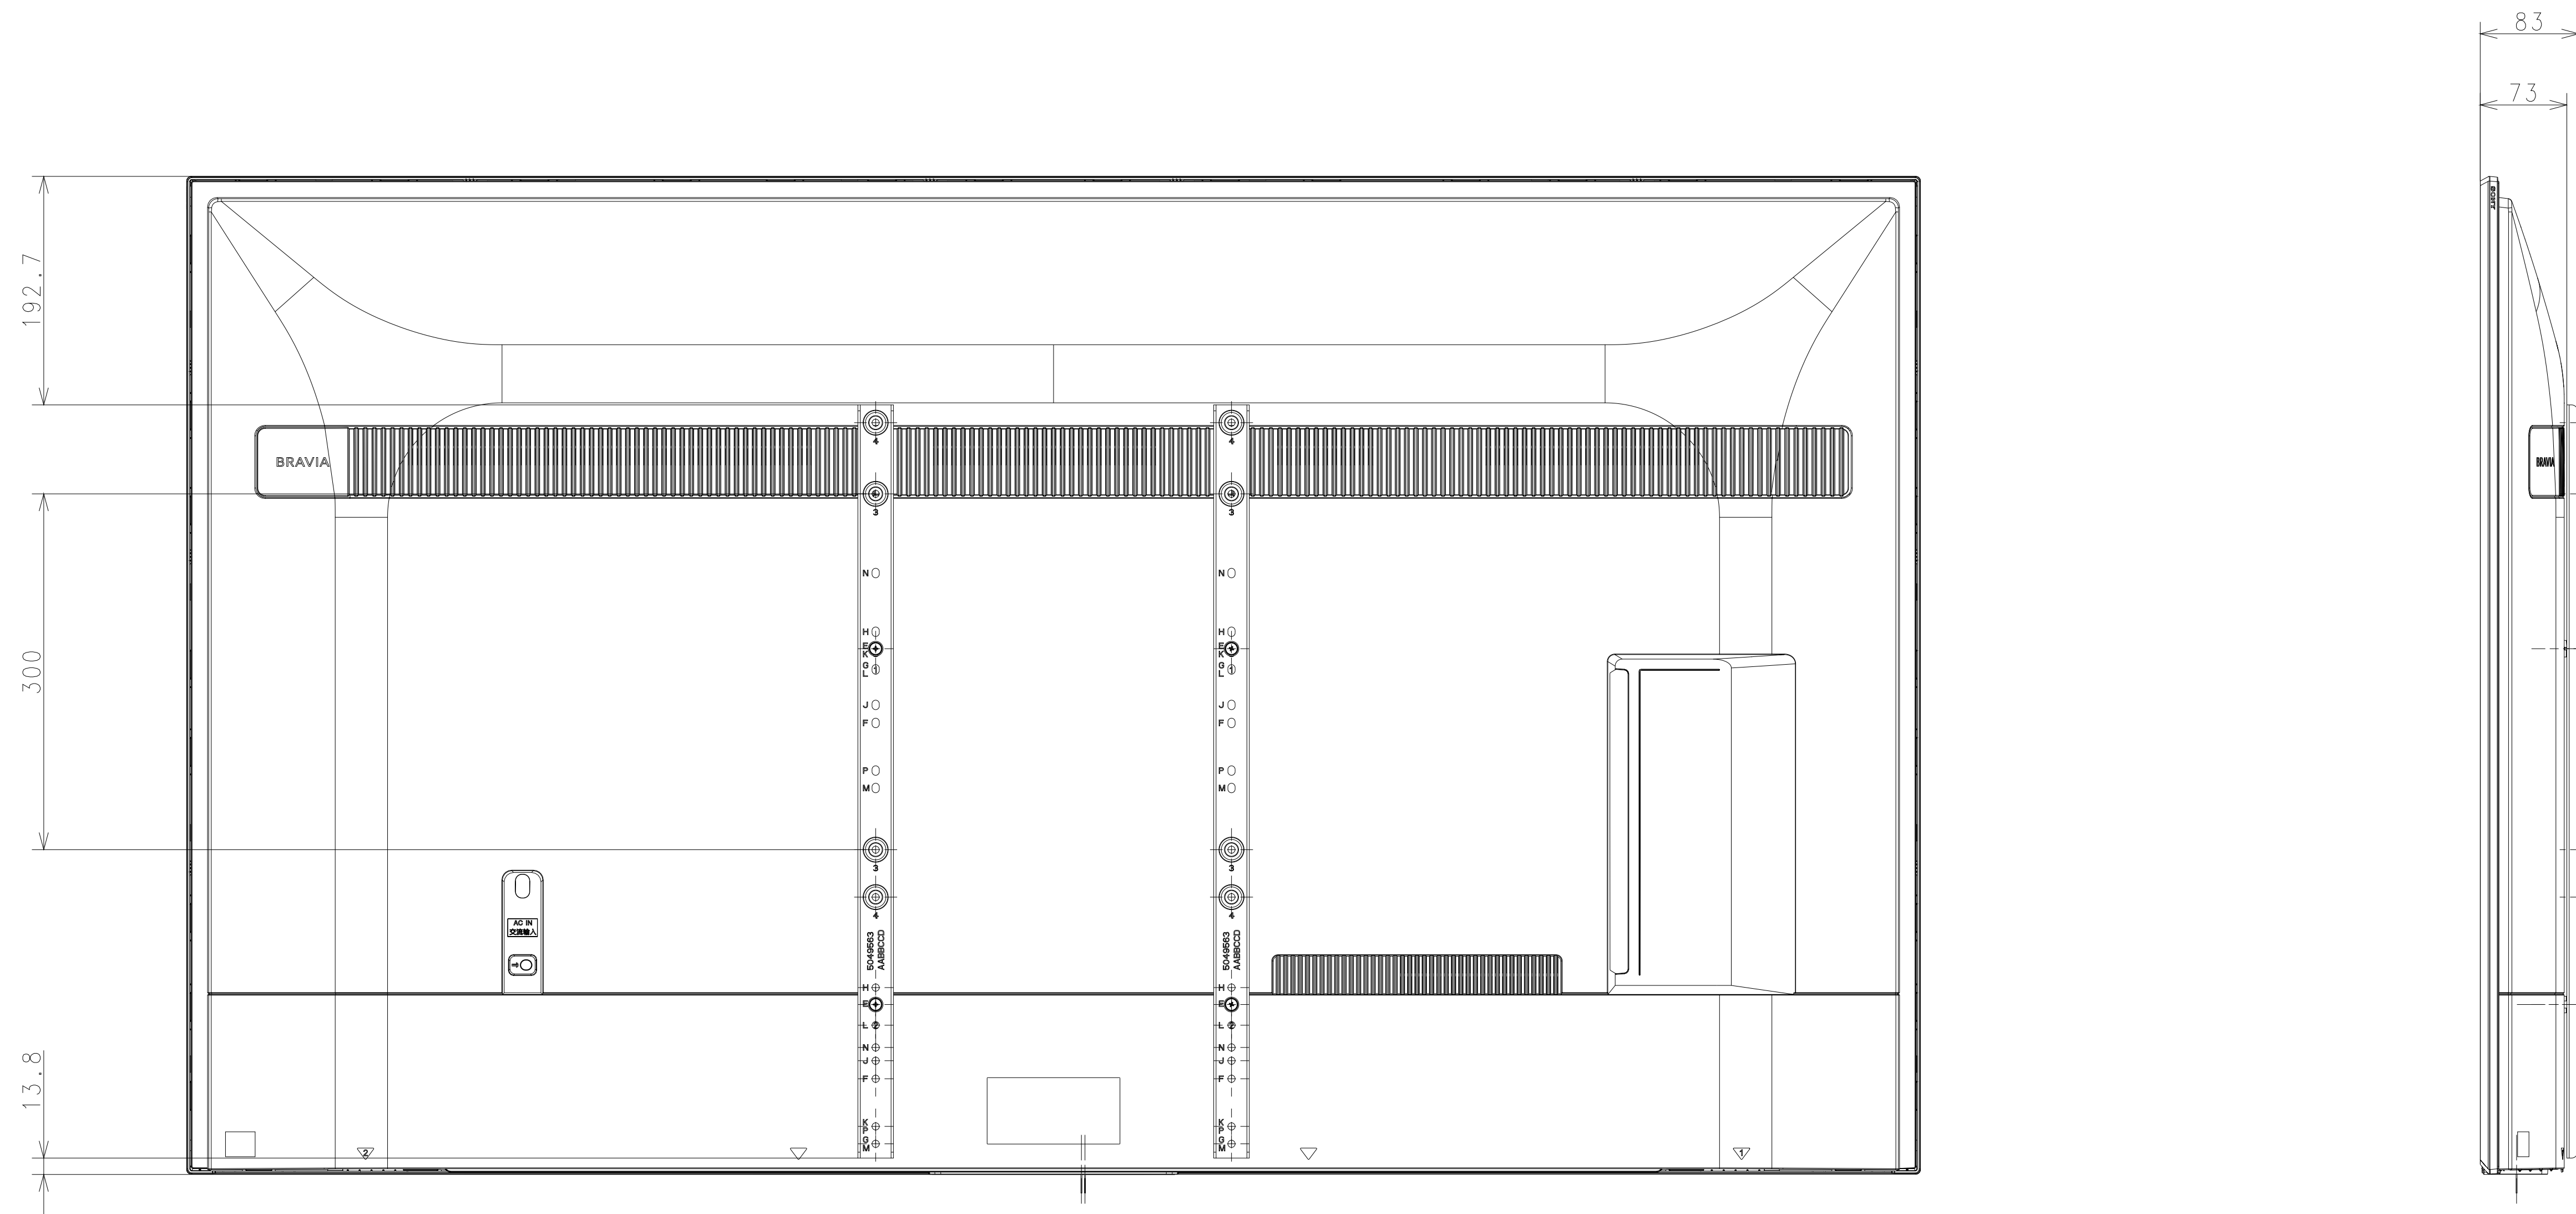

壁掛けアジャスター付き寸法図
65V型 | BZ40L・BZ35L・BZ30Lシリーズ

サイズ：A2 単位：mm スケール：1:5 寸法(mm)：30×635×10 質量(g)：420
 ※壁掛けアジャスター単体のおおよその寸法・質量です。
 ※壁掛けアジャスターをディスプレイに取り付ける際、壁掛けユニット取付穴のネジを使用してください。