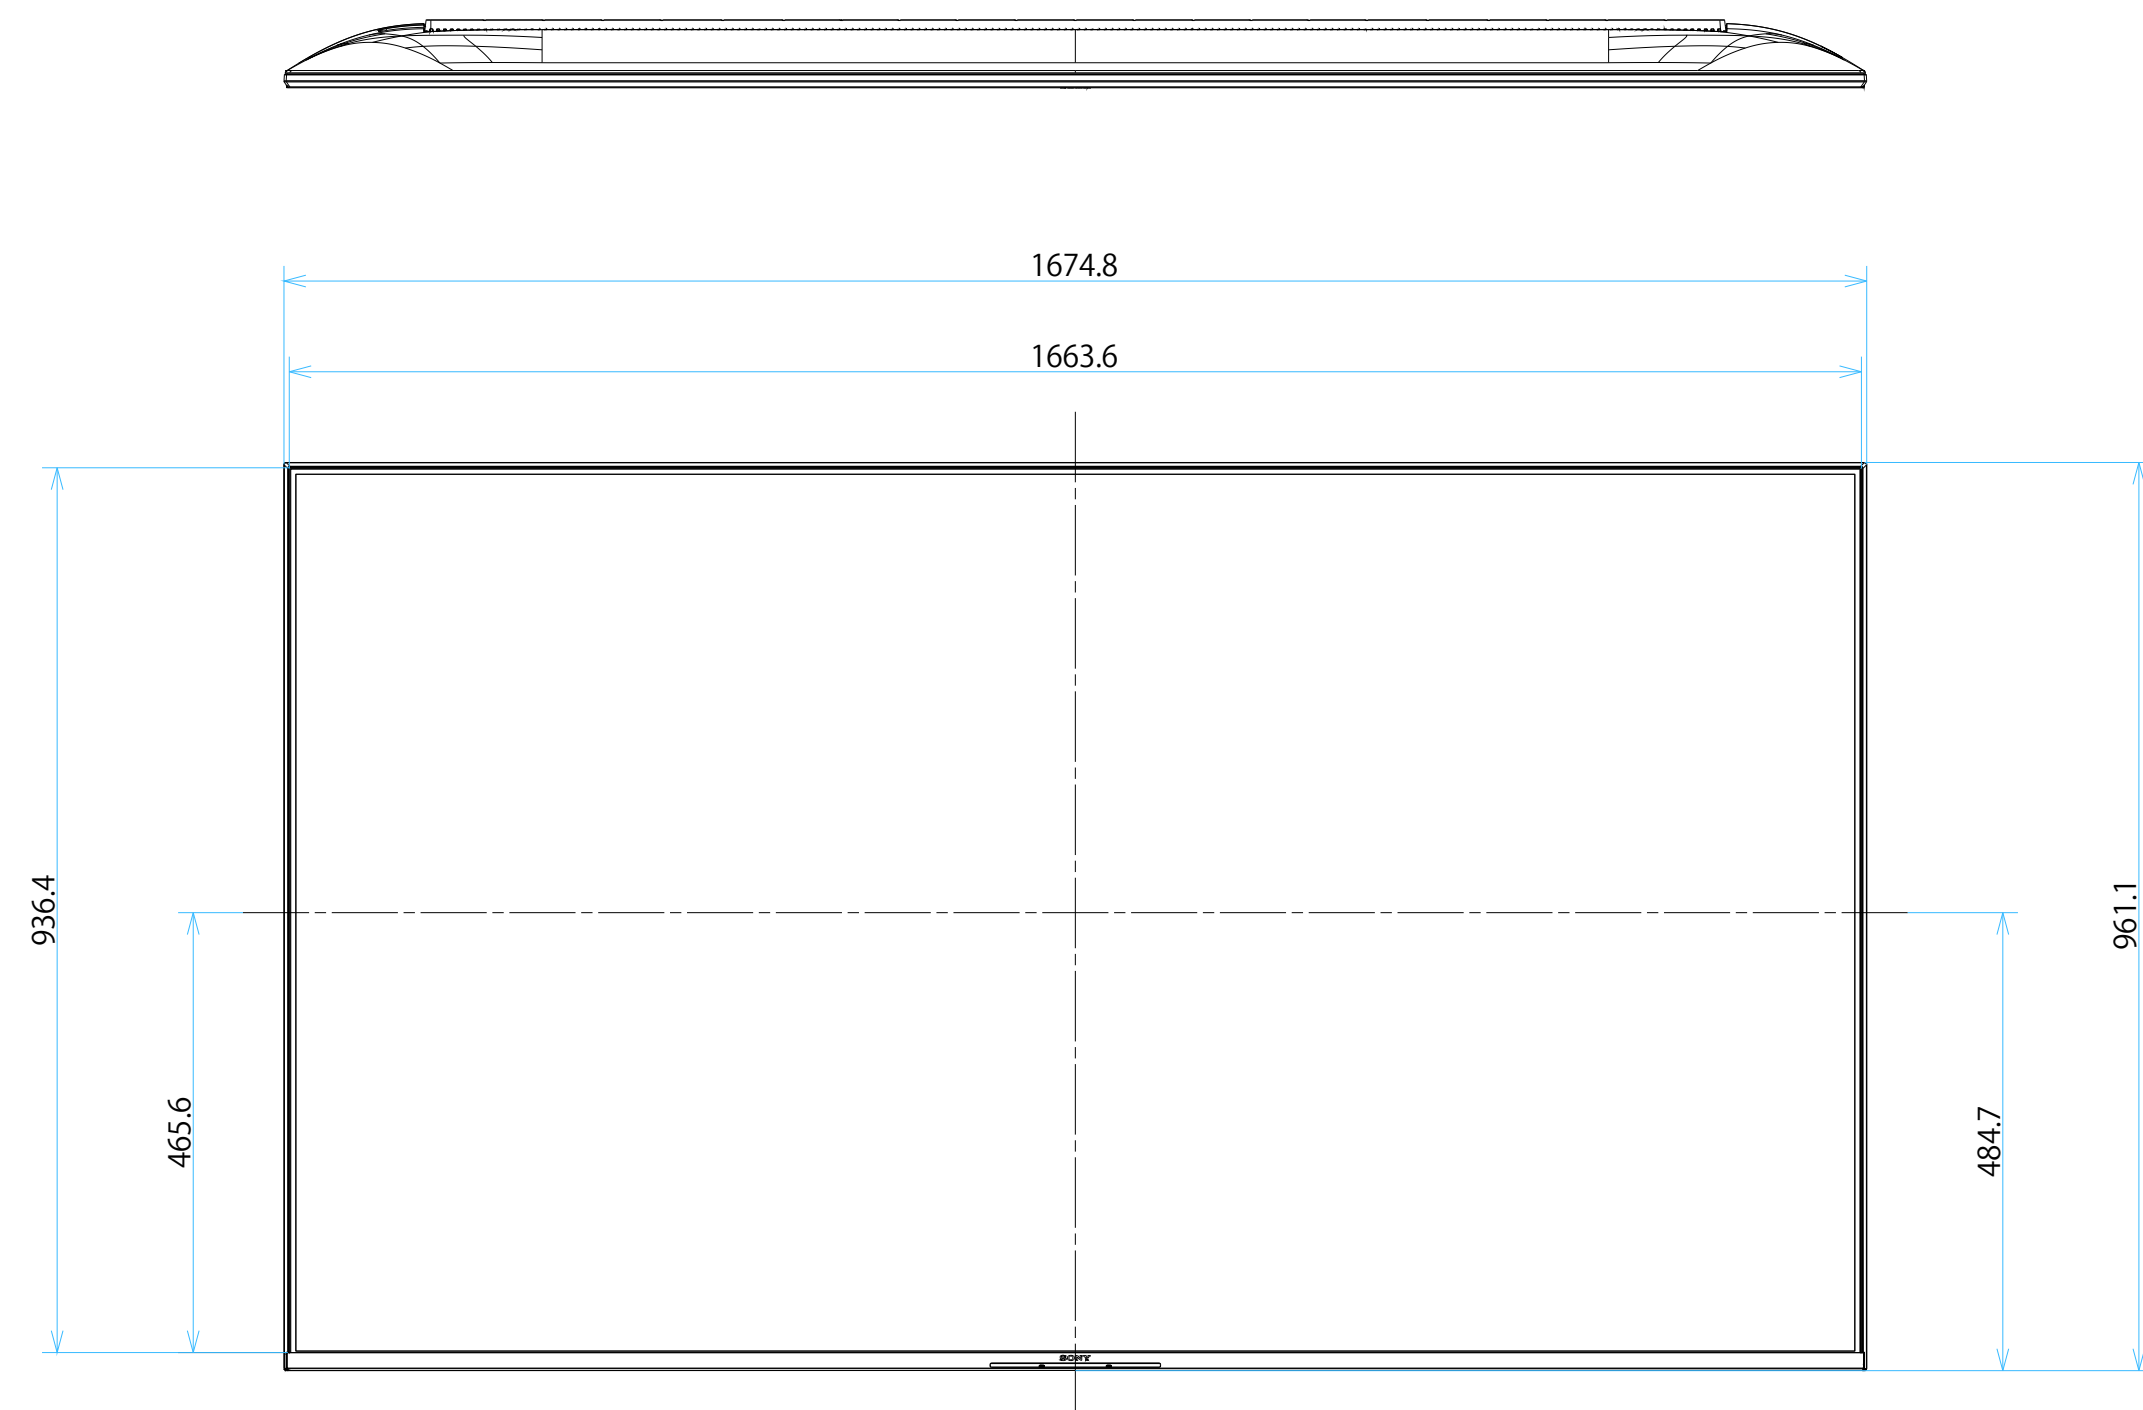

FW-75BT30K

スタンドあり

単位：mm

FW-75BT30K

スタンドなし

SONY

単位：mm

FW-75BT30K

SU-WL 450

SONY

標準壁掛け
(SU-WL450)

スリム壁掛け
(SU-WL450)

単位：mm

FW-75BT30K

SU-WL 850

SONY

単位：mm