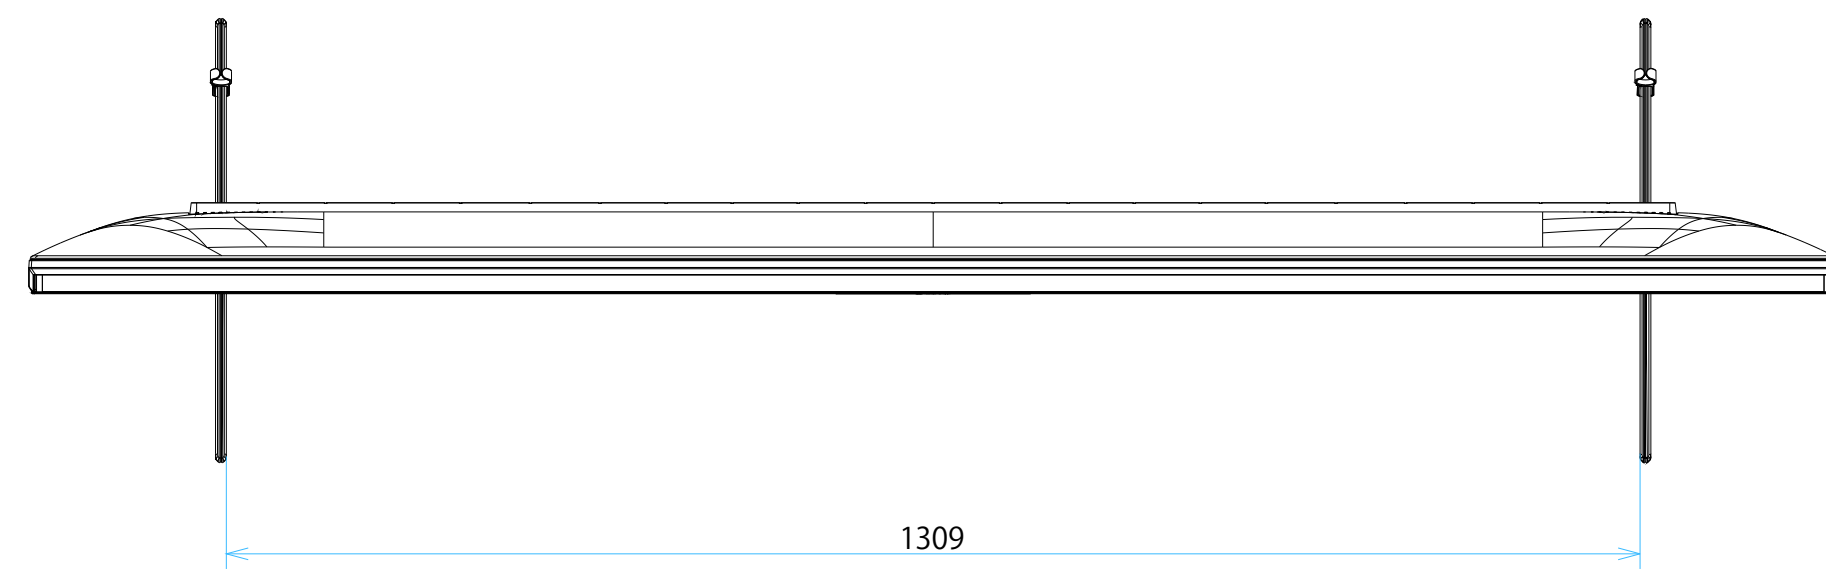

FW-75BT30K

スタンドあり

単位：mm

FW-75BT30K

スタンドなし

SONY

単位：mm

FW-75BT30K

SU-WL 450

SONY

標準壁掛け
(SU-WL450)

スリム壁掛け
(SU-WL450)

単位：mm

FW-75BT30K

SU-WL 850

SONY

単位：mm