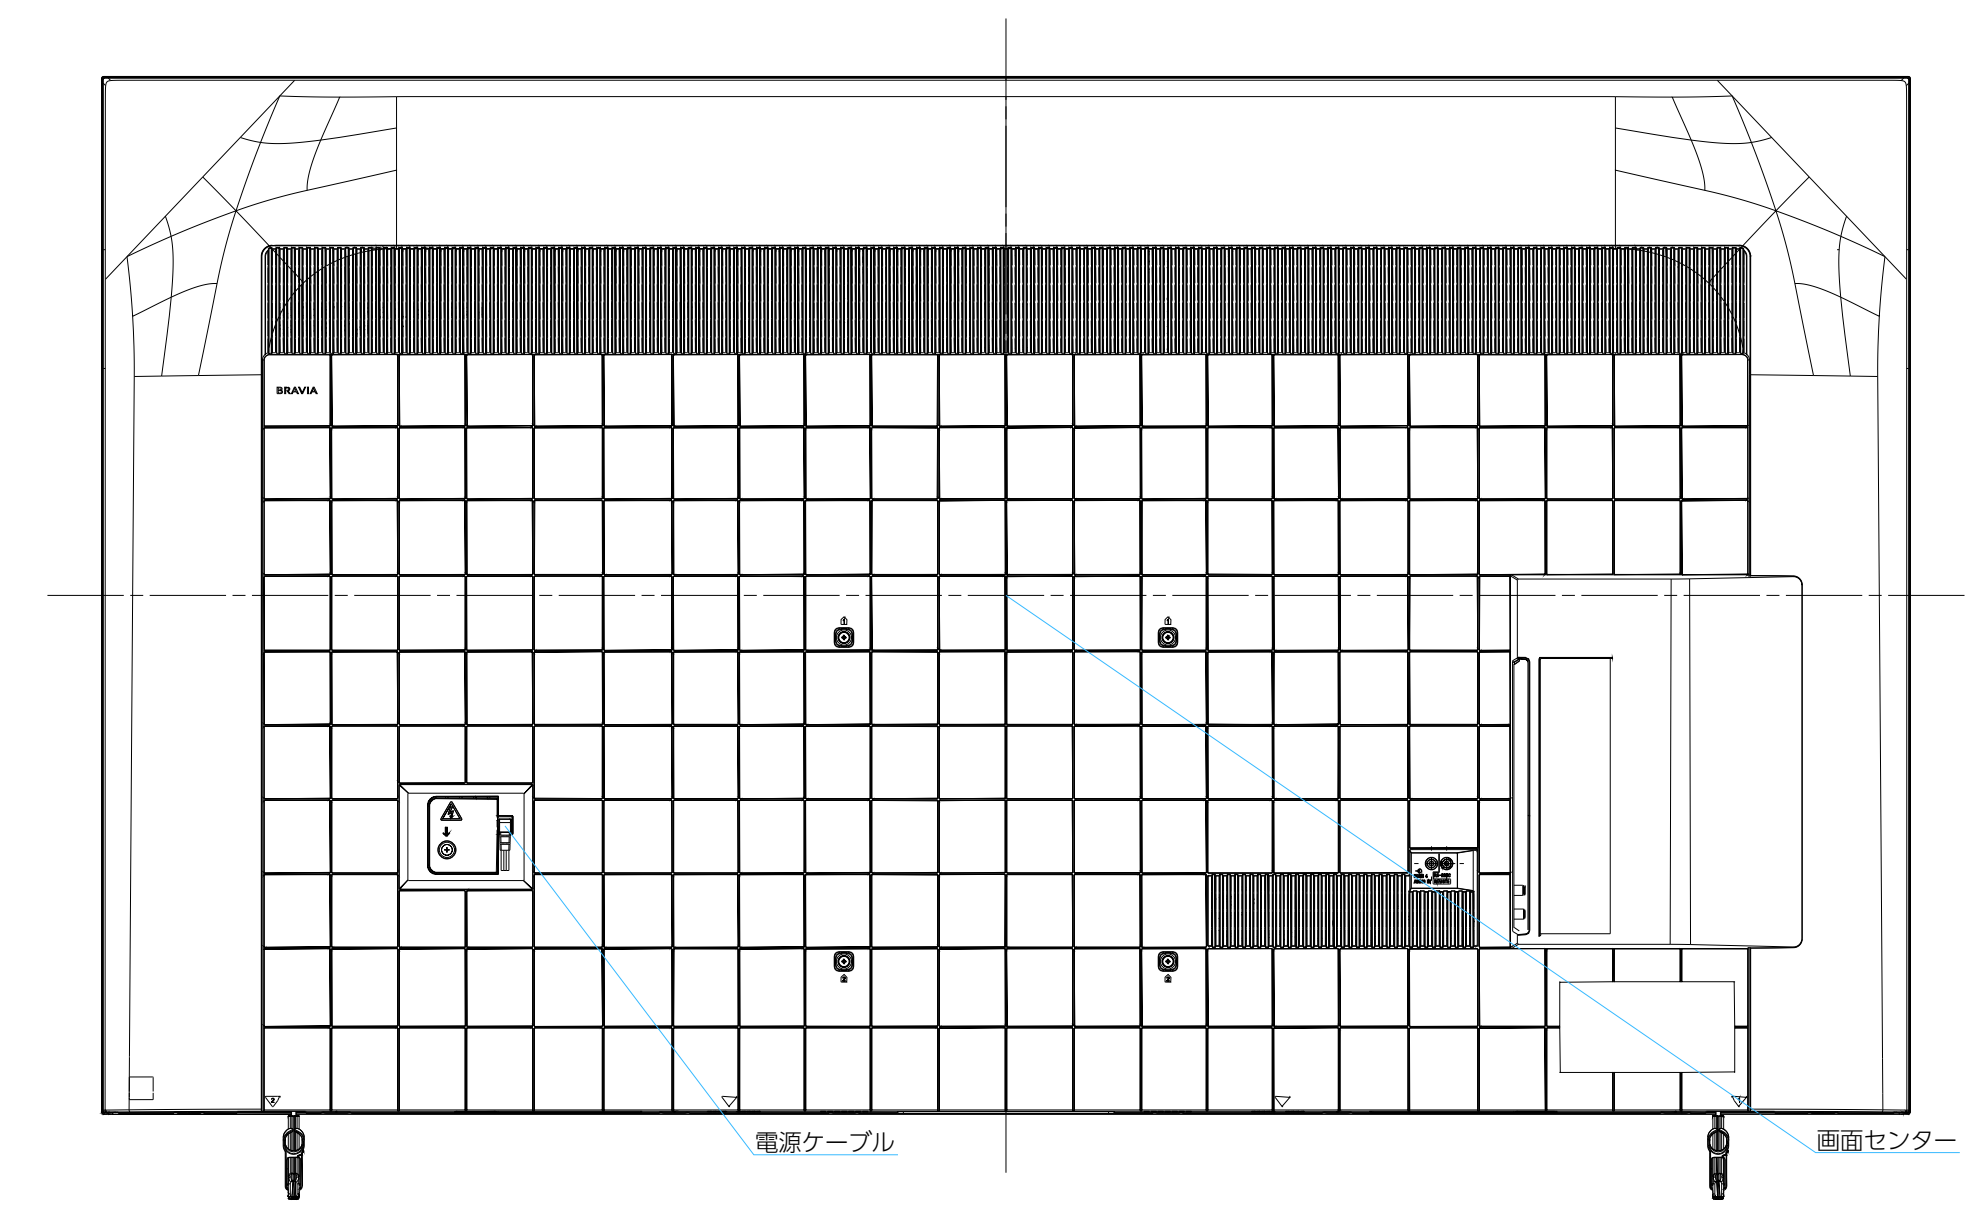

FW-75BT30K

スタンドあり

単位：mm

FW-75BT30K

スタンドなし

SONY

単位：mm

FW-75BT30K

SU-WL 450

SONY

標準壁掛け
(SU-WL450)

スリム壁掛け
(SU-WL450)

単位：mm

FW-75BT30K

SU-WL 850

SONY

単位：mm