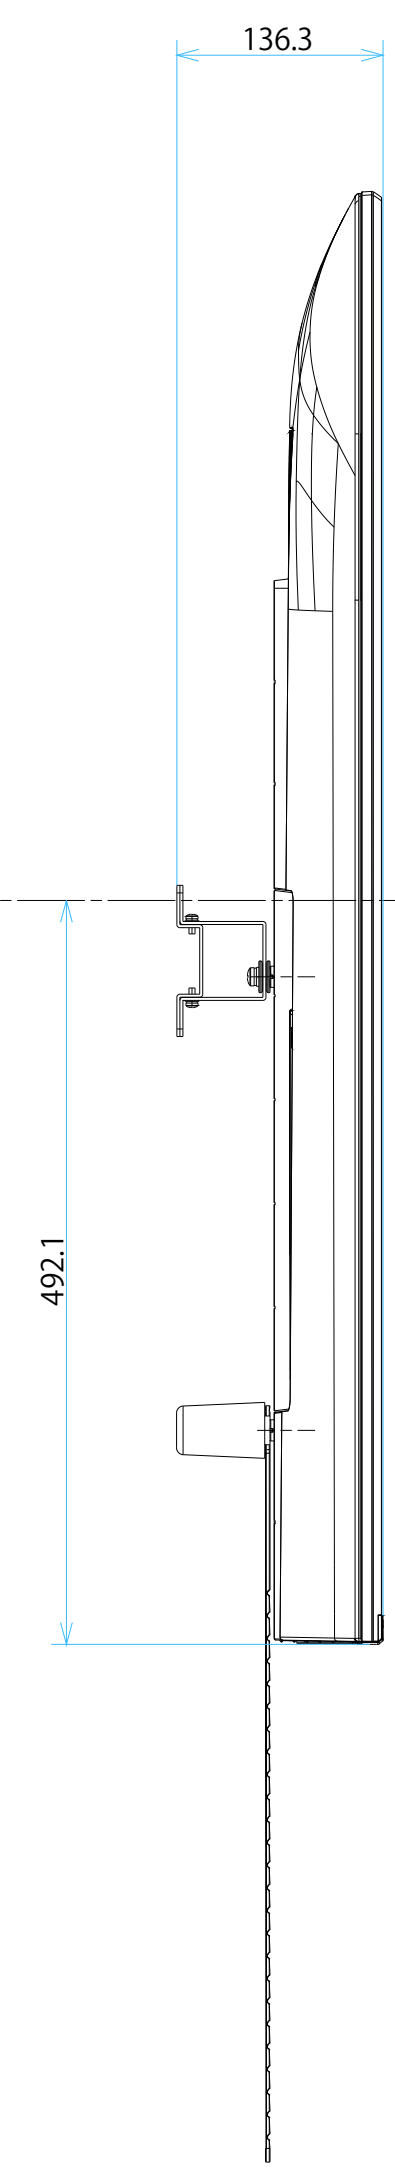

FW-75BT30K

スタンドあり

単位：mm

FW-75BT30K

スタンドなし

SONY

単位：mm

FW-75BT30K

SU-WL 450

SONY

標準壁掛け
(SU-WL450)

スリム壁掛け
(SU-WL450)

単位：mm

FW-75BT30K

SU-WL 850

SONY

単位：mm