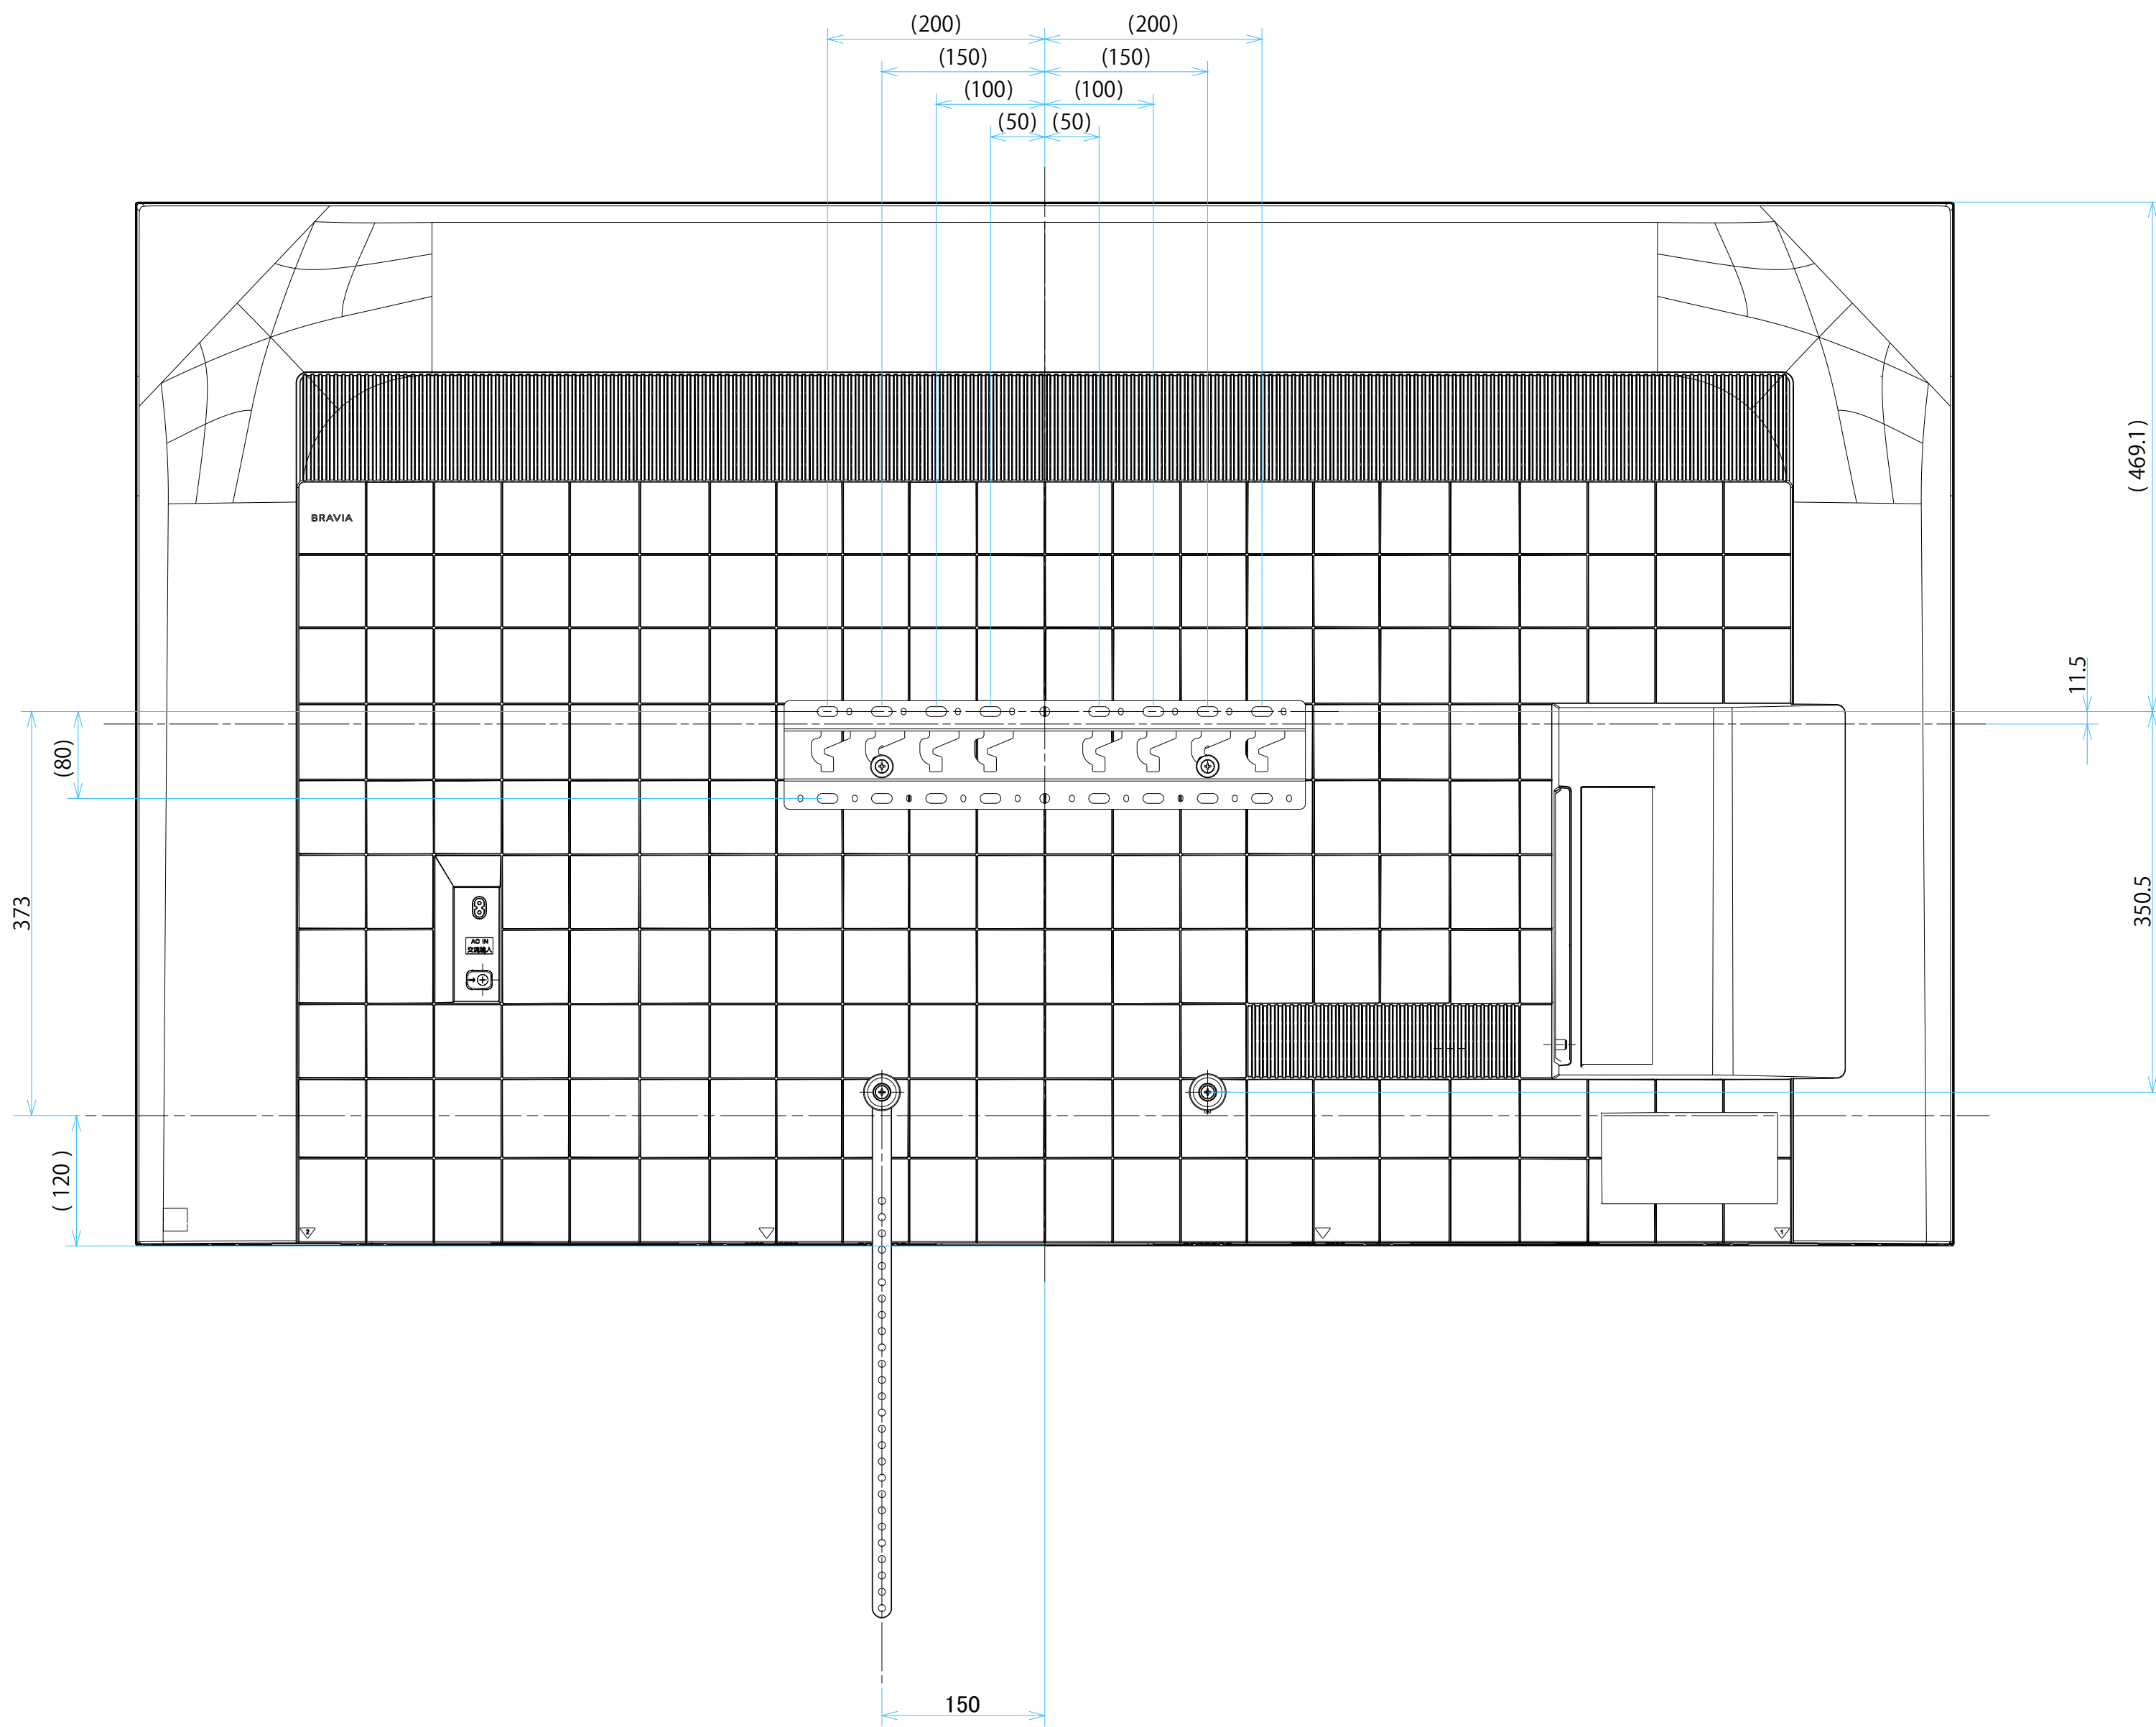

FW-75BT30K

スタンドあり

単位：mm

FW-75BT30K

スタンドなし

SONY

単位：mm

FW-75BT30K

SU-WL 450

SONY

標準壁掛け
(SU-WL450)

スリム壁掛け
(SU-WL450)

単位：mm

FW-75BT30K

SU-WL 850

SONY

単位：mm