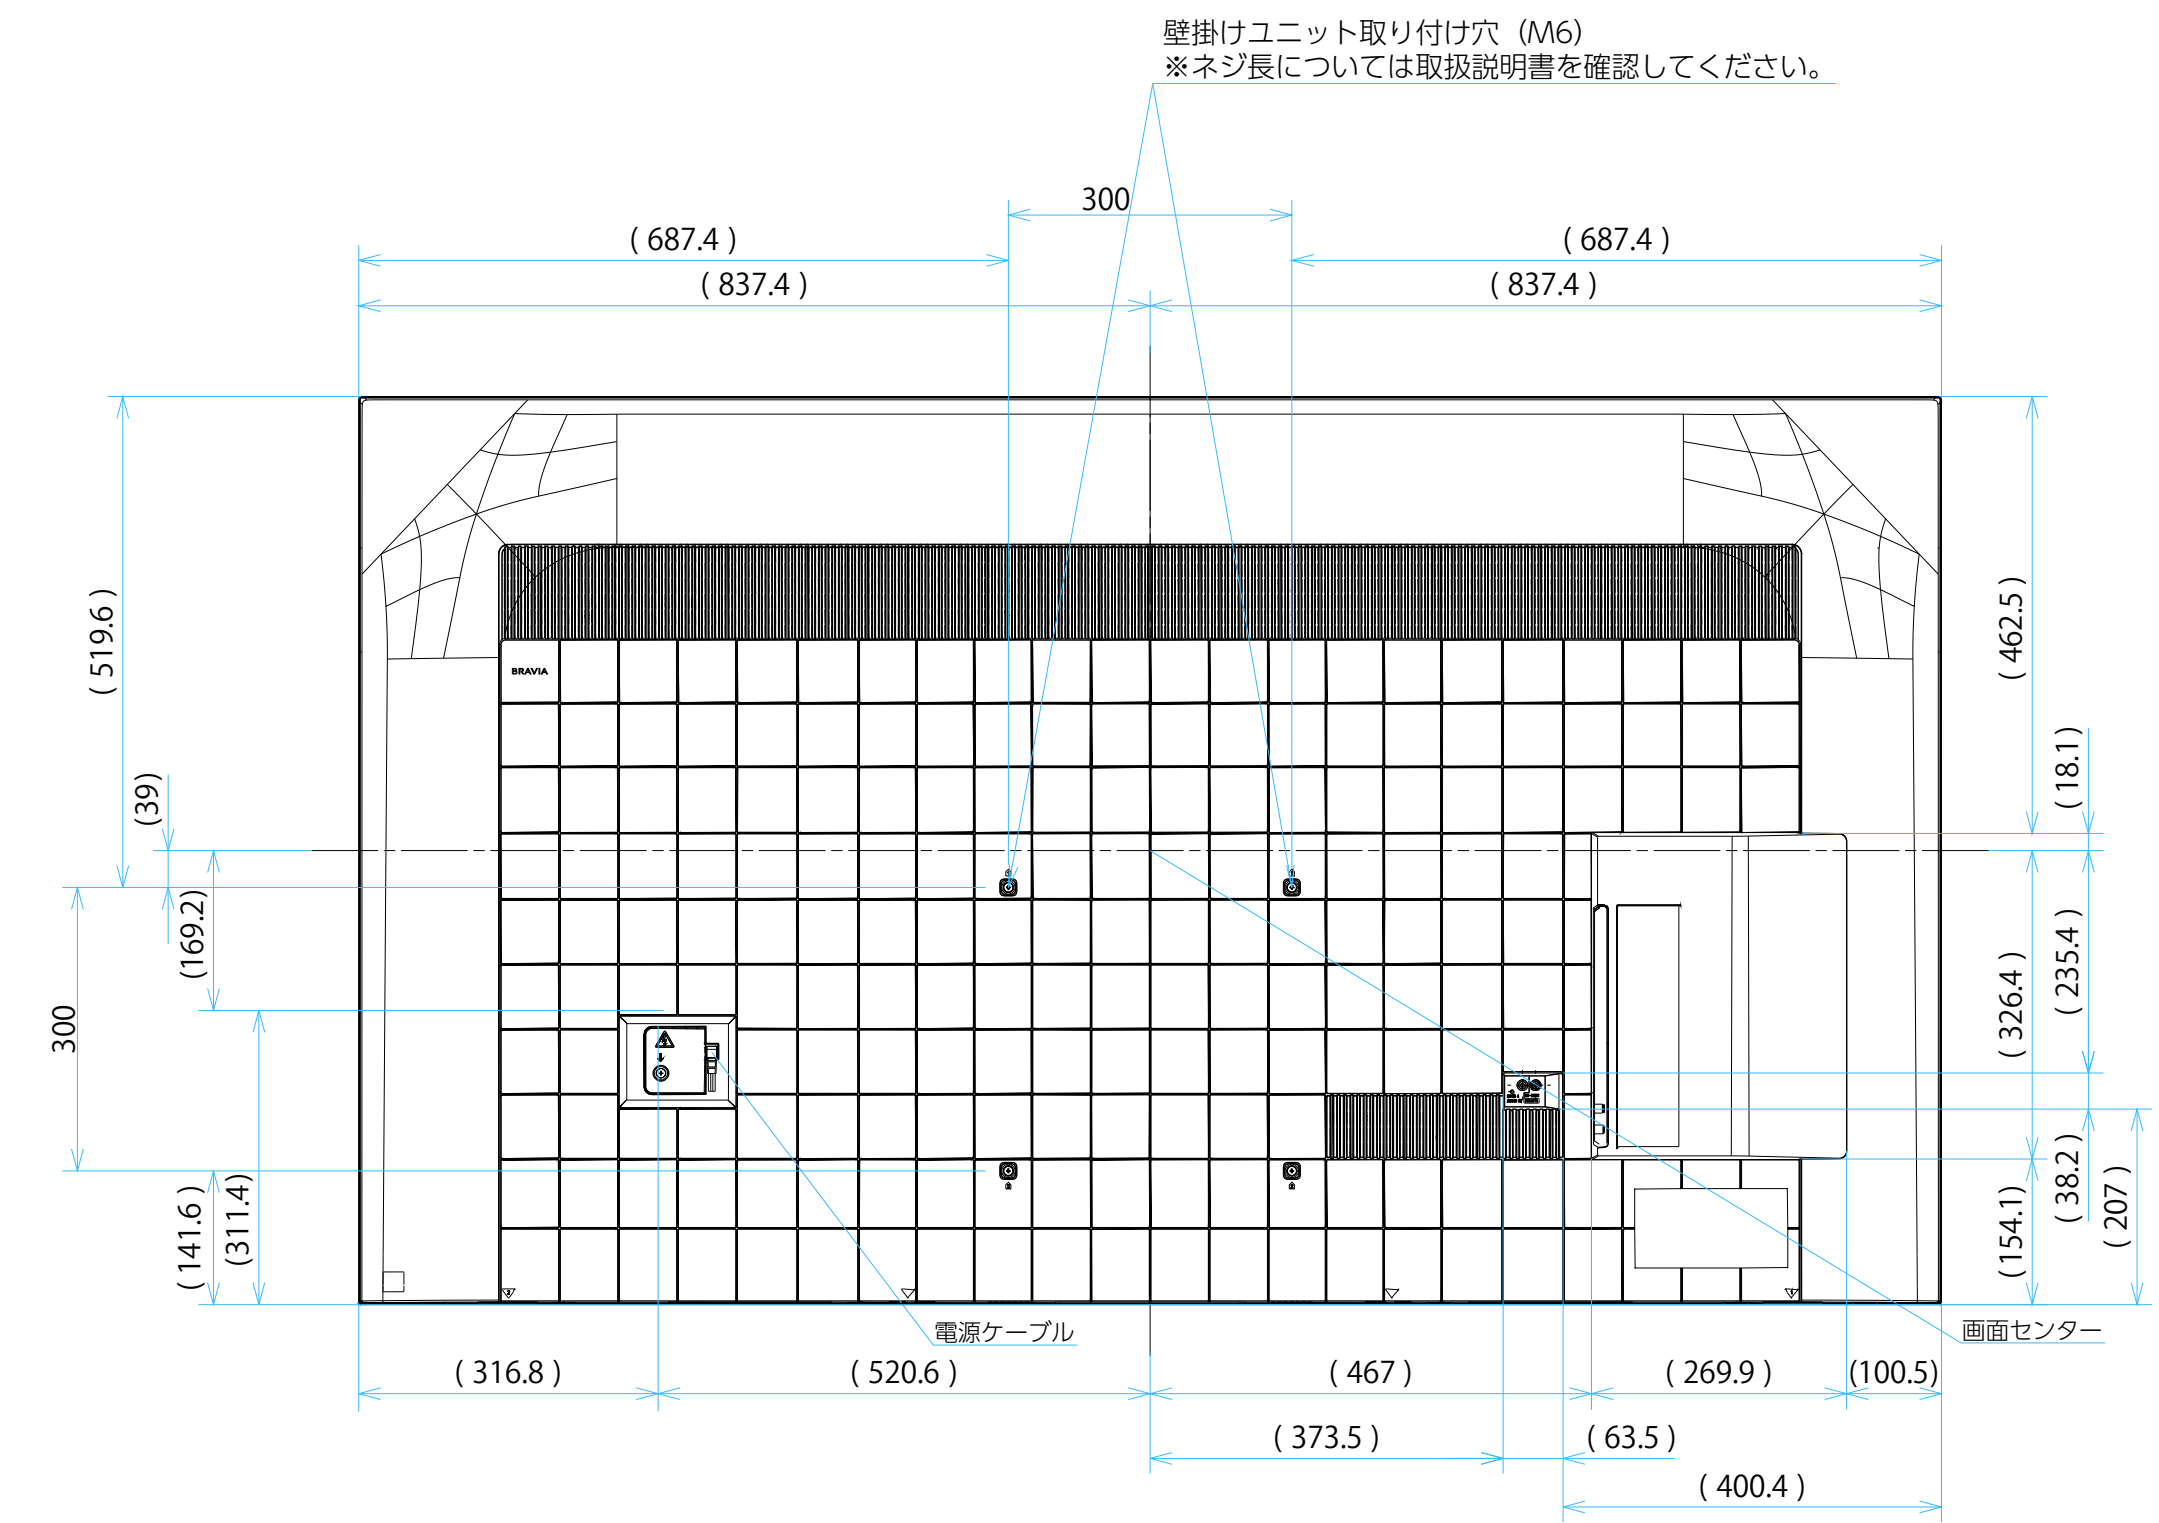

FW-75BT30K

スタンドあり

単位：mm

FW-75BT30K

スタンドなし

SONY

単位：mm

FW-75BT30K

SU-WL 450

SONY

標準壁掛け
(SU-WL450)

スリム壁掛け
(SU-WL450)

単位：mm

FW-75BT30K

SU-WL 850

SONY

単位：mm