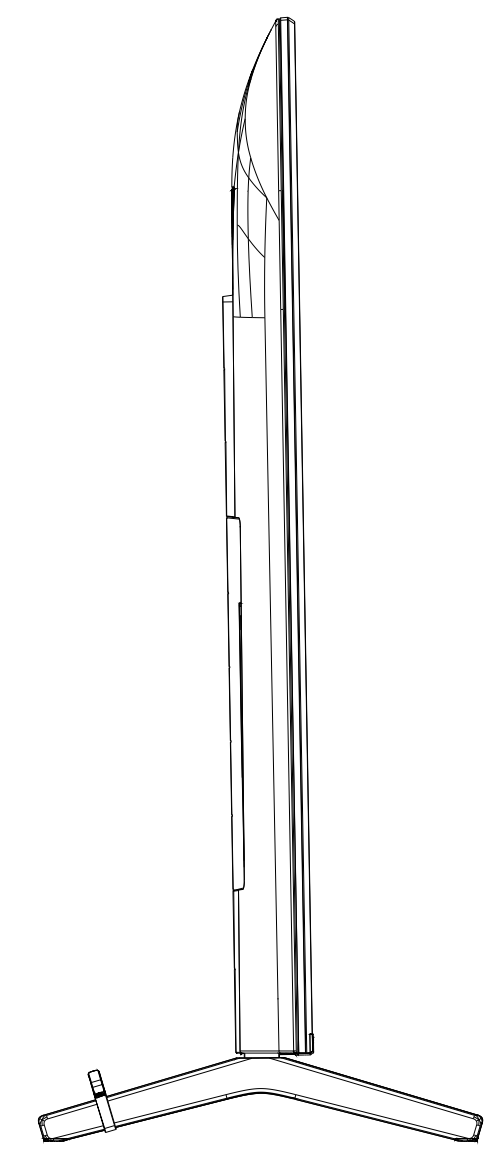

FW-75BT30K

スタンドあり

単位：mm

FW-75BT30K

スタンドなし

SONY

単位：mm

FW-75BT30K

SU-WL 450

SONY

標準壁掛け
(SU-WL450)

スリム壁掛け
(SU-WL450)

単位：mm

FW-75BT30K

SU-WL 850

SONY

単位：mm