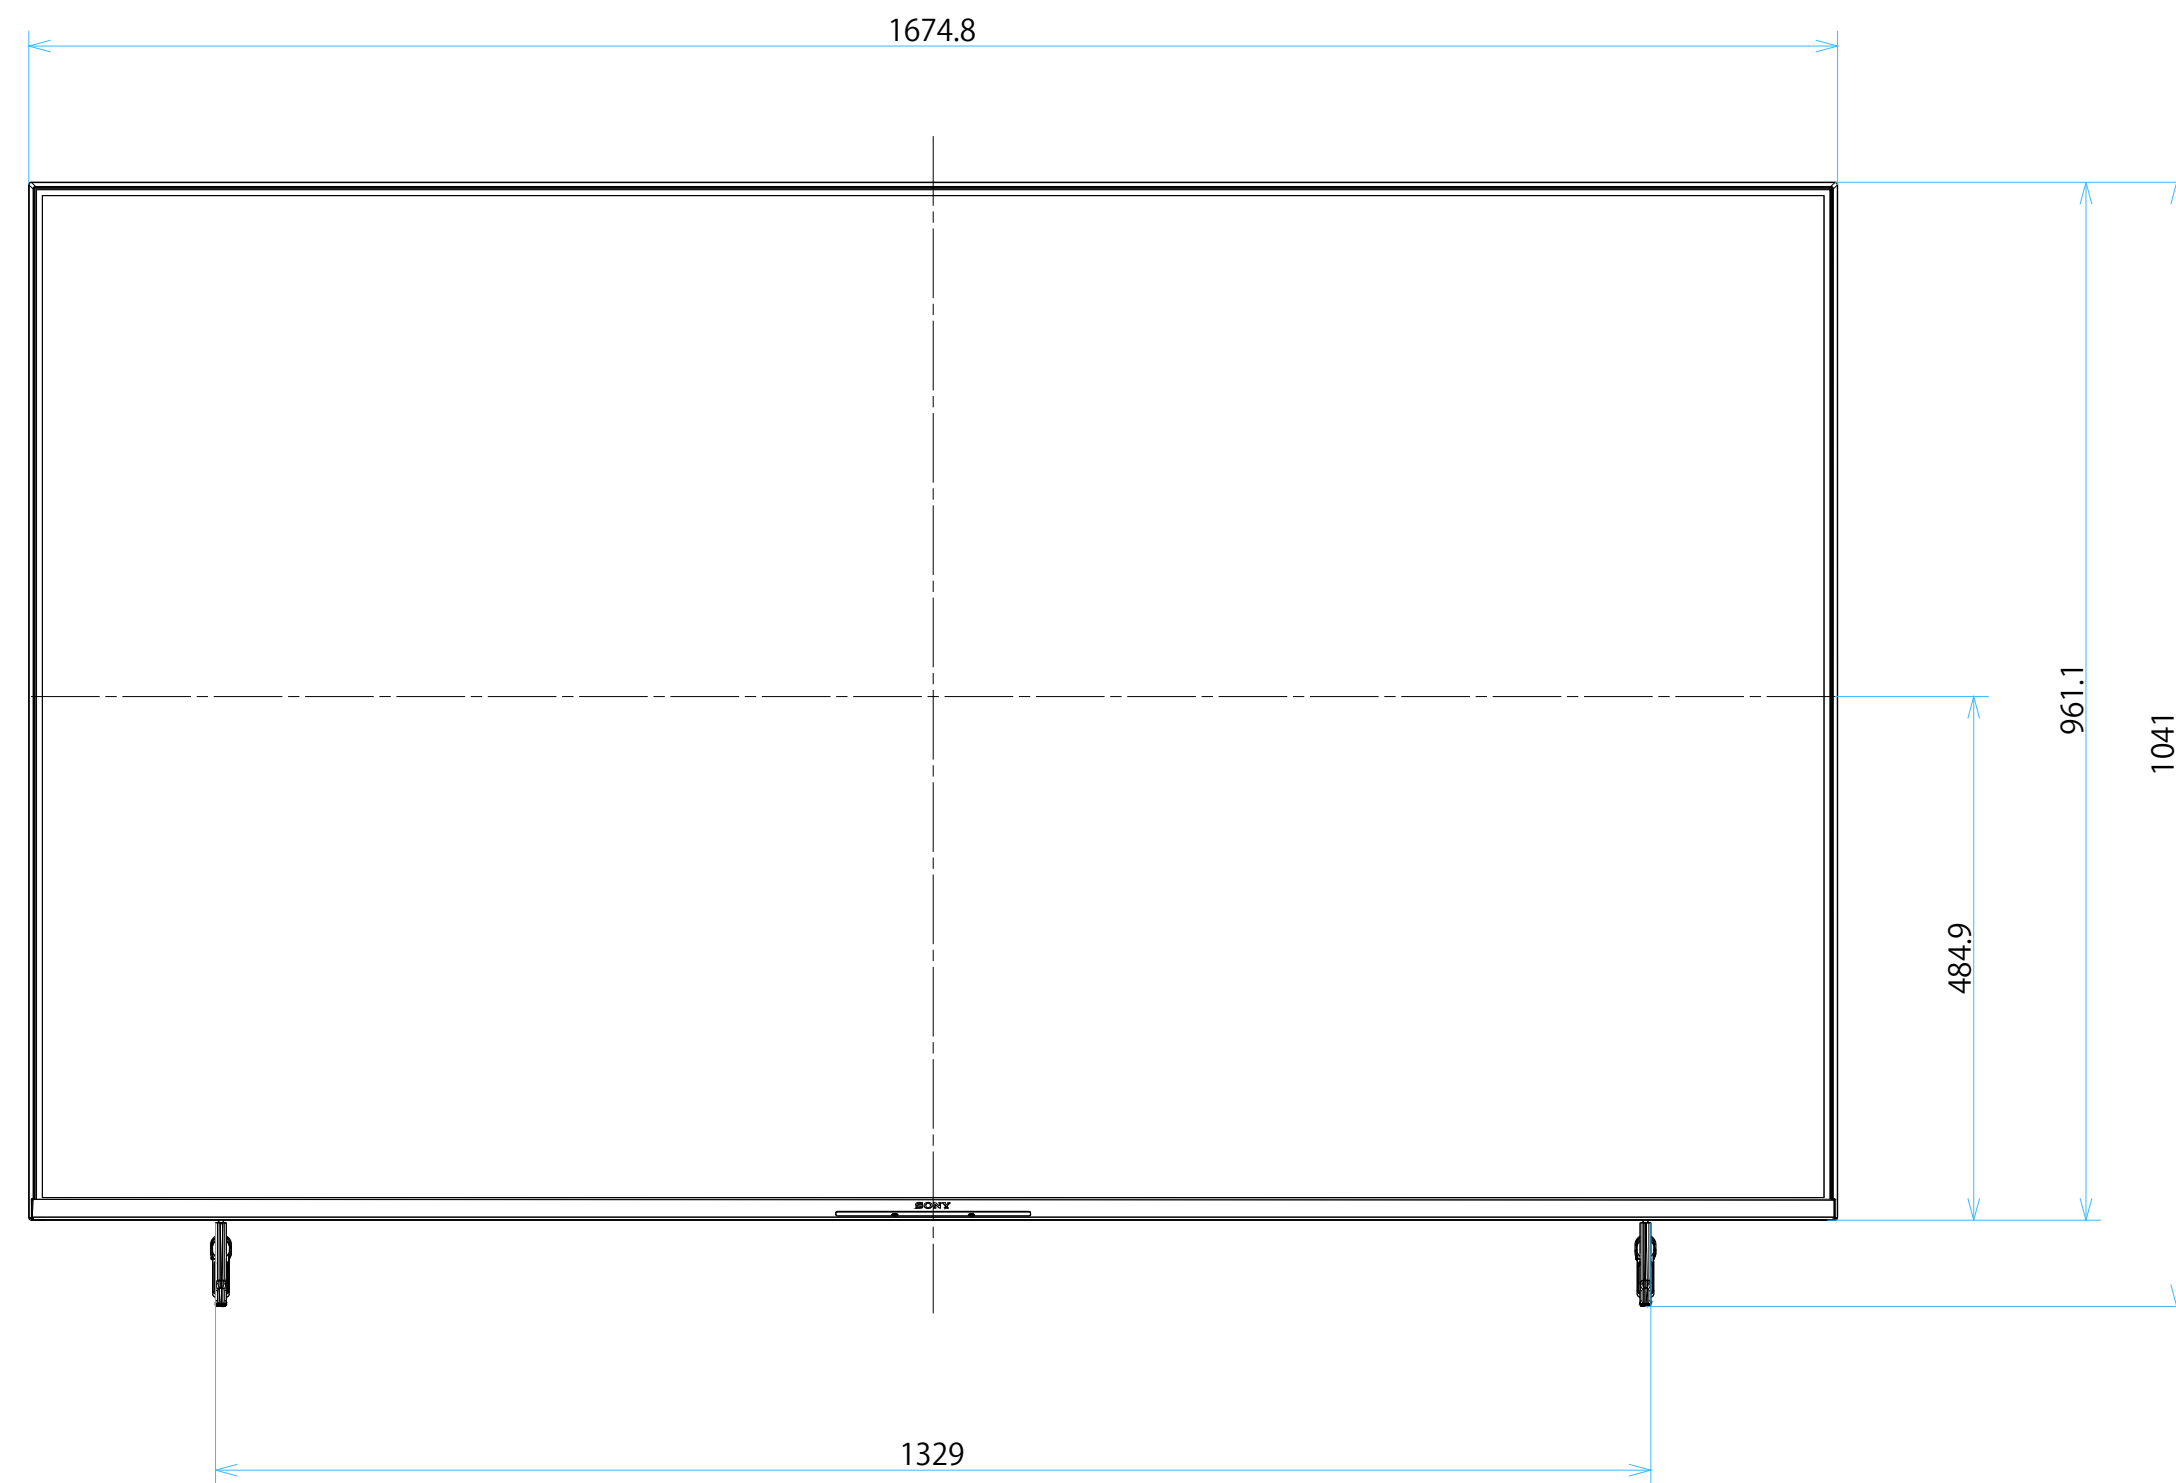

FW-75BT30K

スタンドあり

単位：mm

FW-75BT30K

スタンドなし

SONY

単位：mm

FW-75BT30K

SU-WL 450

SONY

標準壁掛け
(SU-WL450)

スリム壁掛け
(SU-WL450)

単位：mm

FW-75BT30K

SU-WL 850

SONY

単位：mm