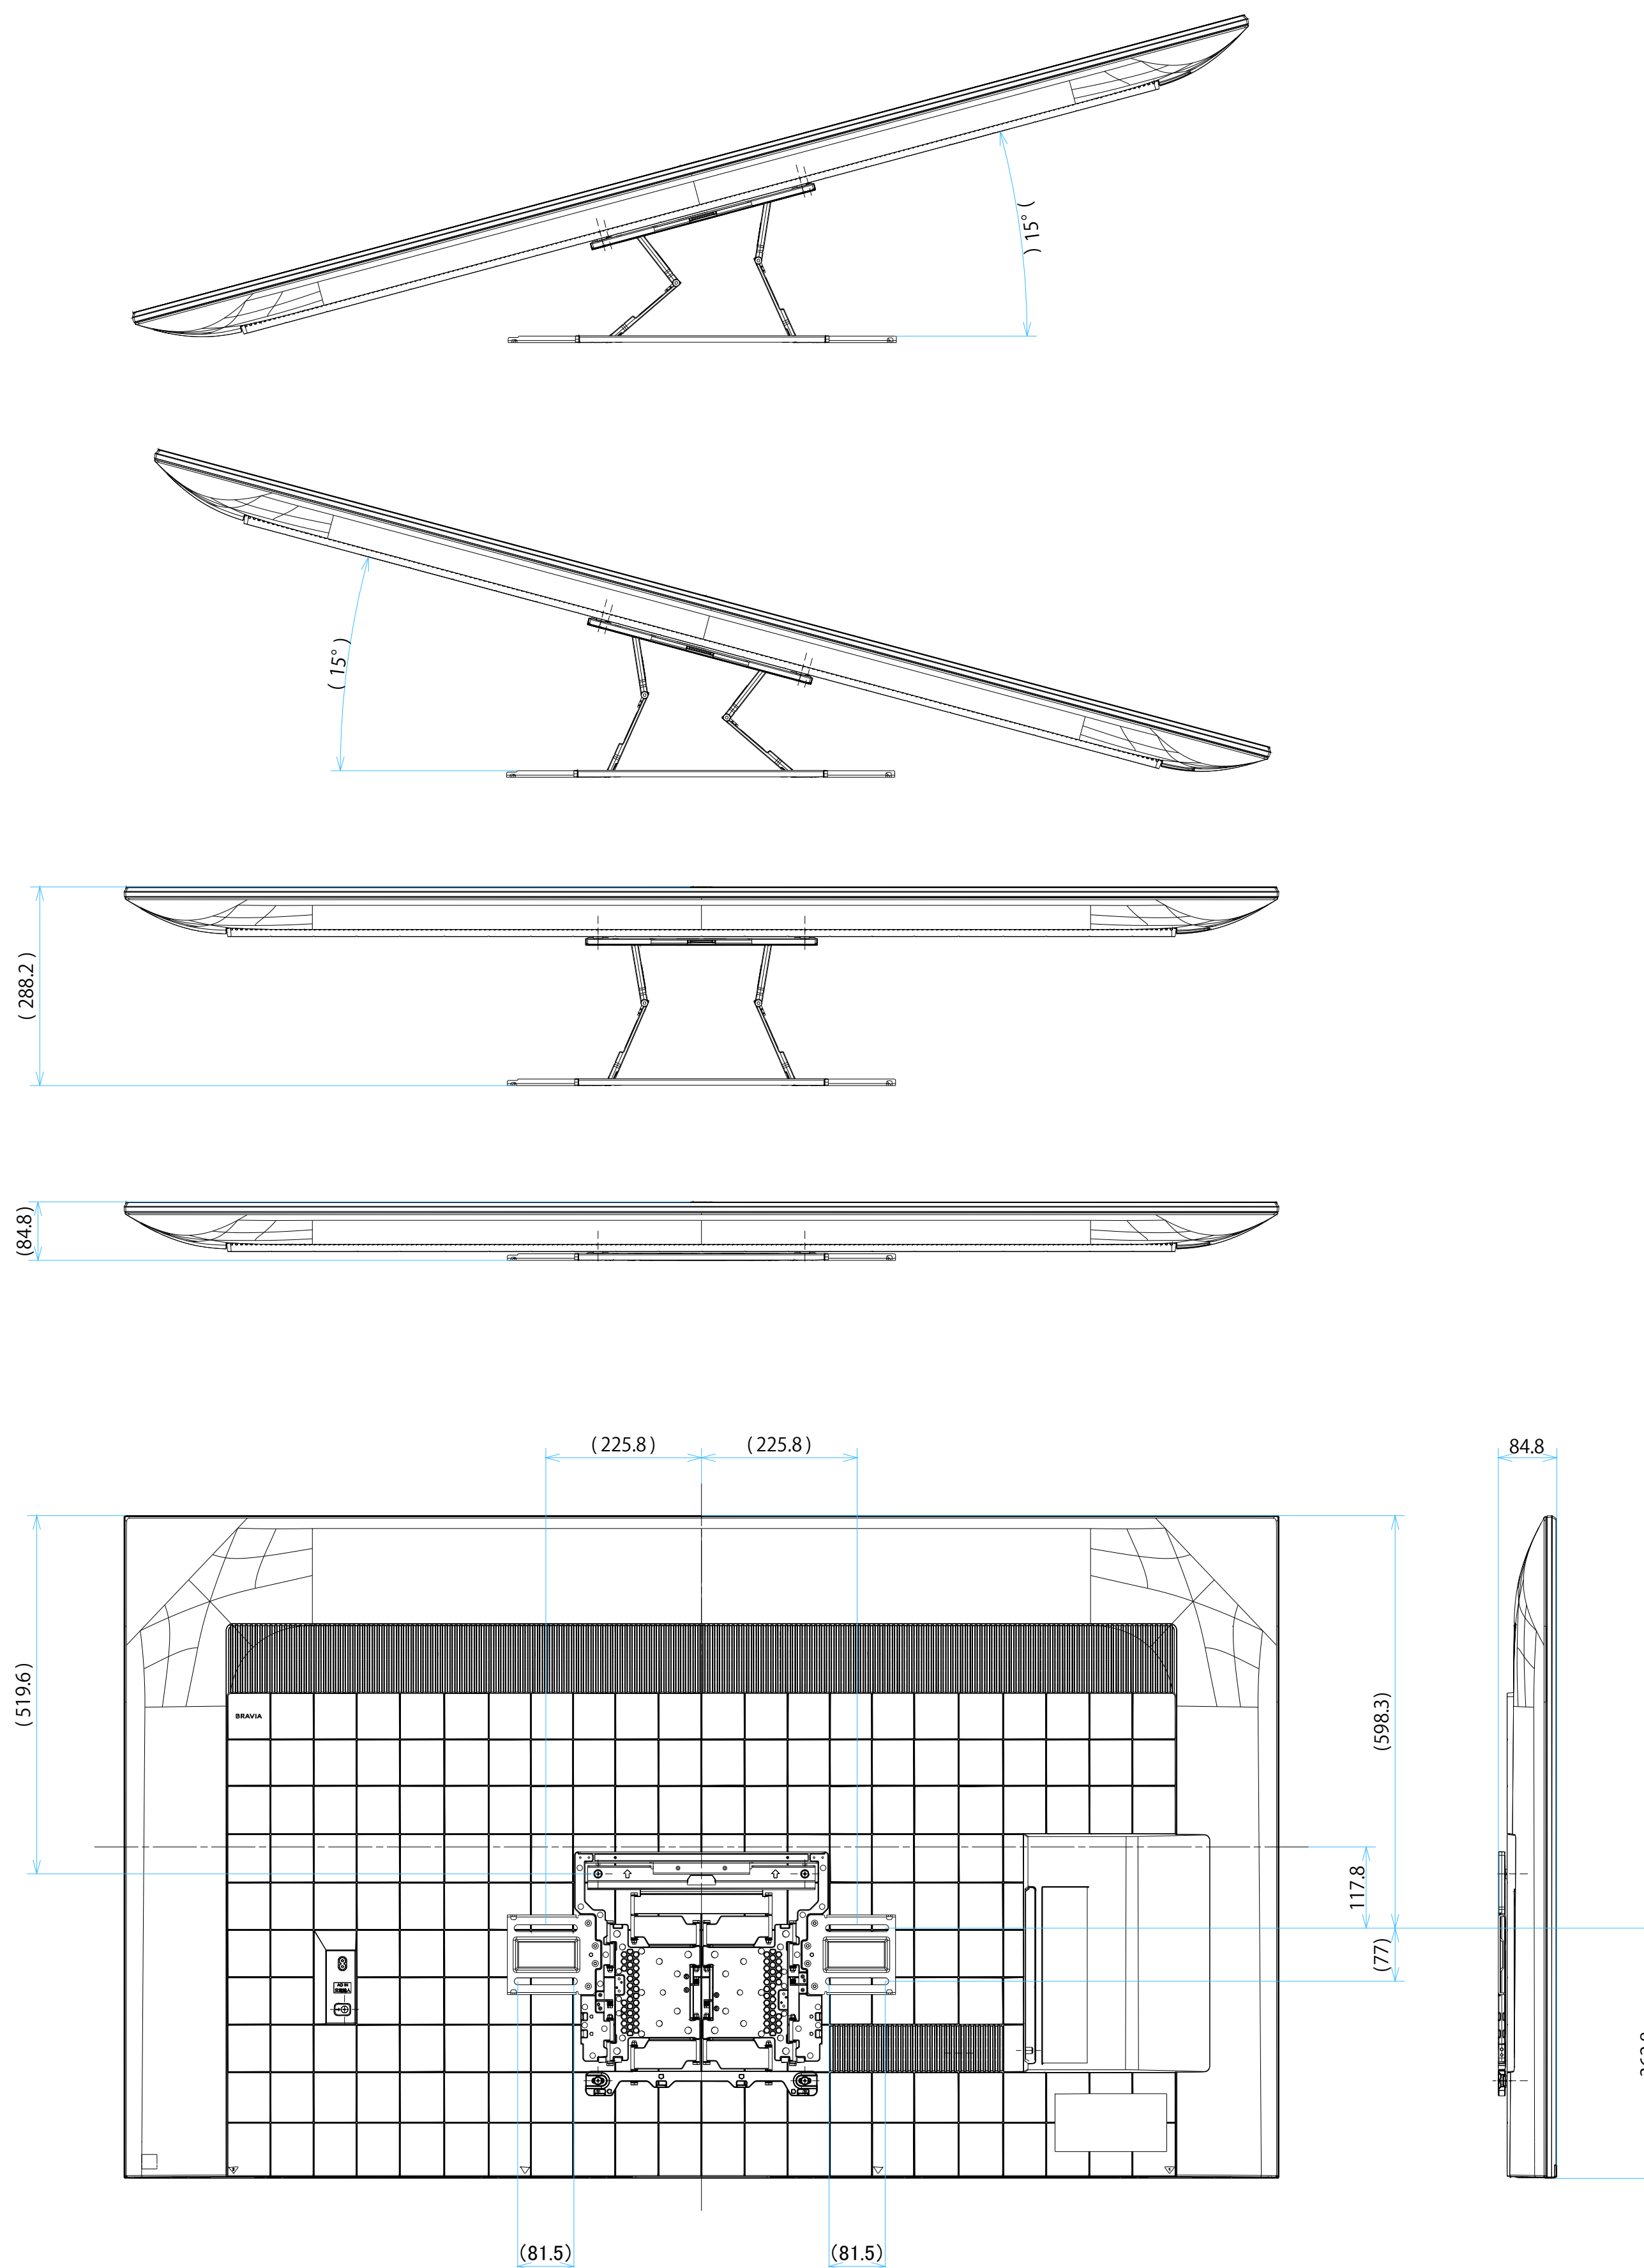

FW-75BT30K

スタンドあり

単位：mm

FW-75BT30K

スタンドなし

SONY

単位：mm

FW-75BT30K

SU-WL 450

SONY

標準壁掛け
(SU-WL450)

スリム壁掛け
(SU-WL450)

単位：mm

FW-75BT30K

SU-WL 850

SONY

単位：mm