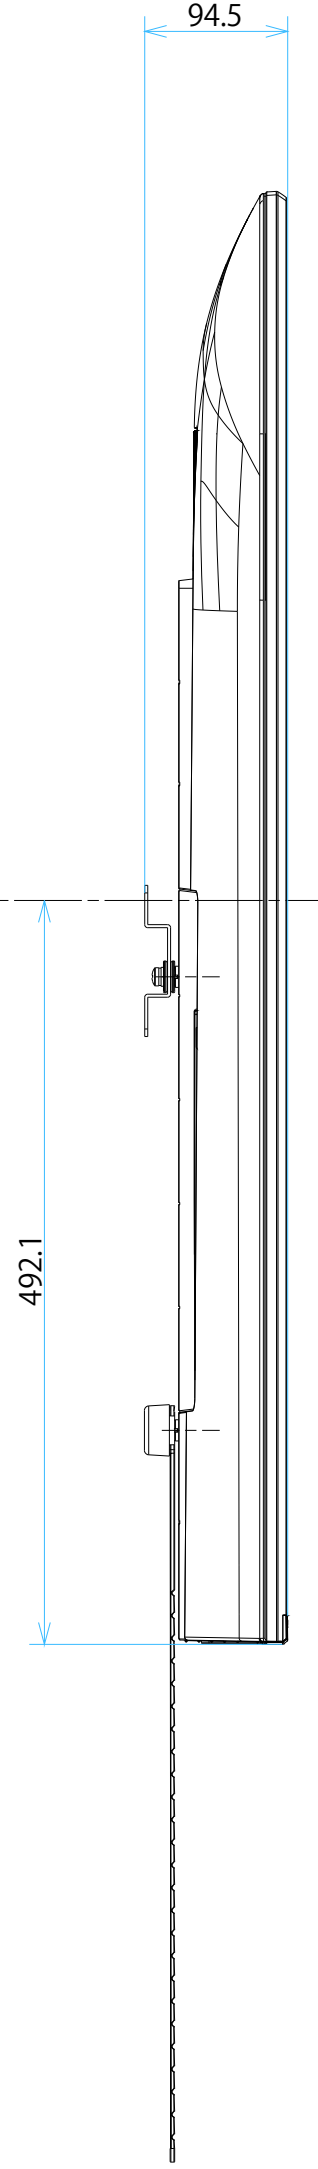

FW-75BT30K

スタンドあり

単位：mm

FW-75BT30K

スタンドなし

SONY

単位：mm

FW-75BT30K

SU-WL 450

SONY

標準壁掛け
(SU-WL450)

スリム壁掛け
(SU-WL450)

単位：mm

FW-75BT30K

SU-WL 850

SONY

単位：mm