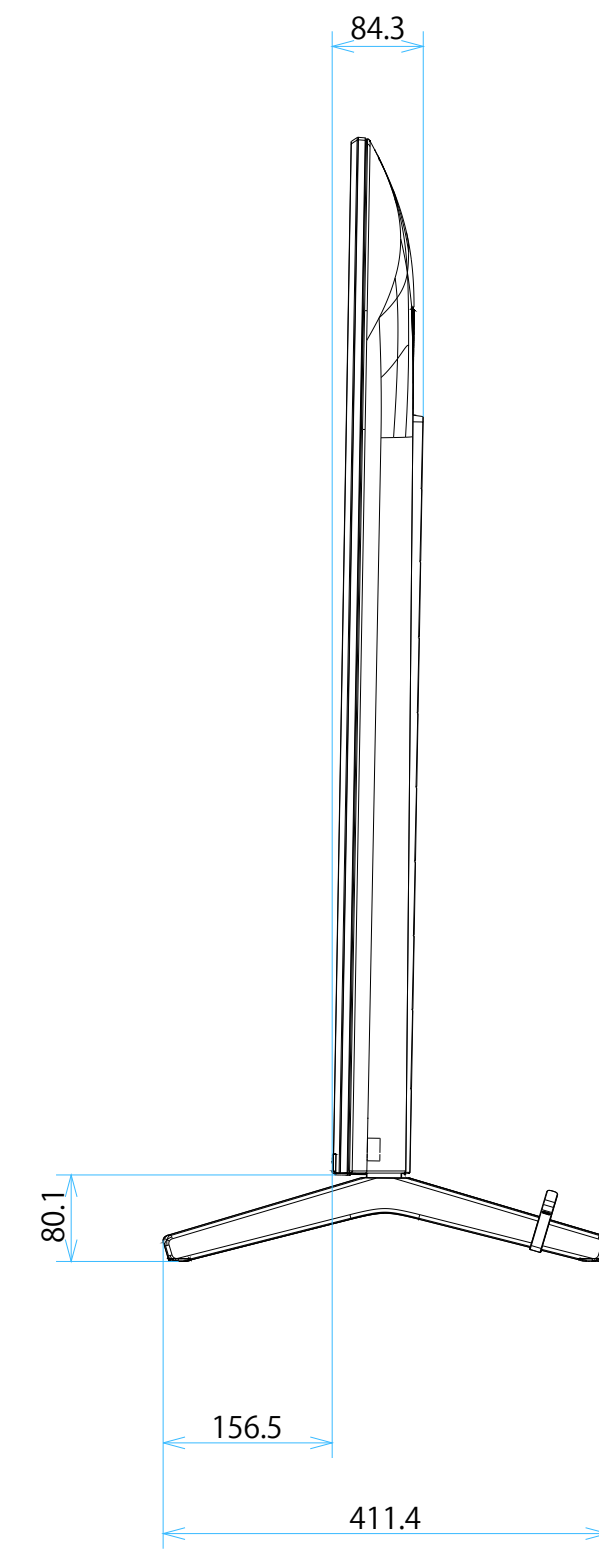

FW-75BT30K

スタンドあり

単位：mm

FW-75BT30K

スタンドなし

SONY

単位：mm

FW-75BT30K

SU-WL 450

SONY

標準壁掛け
(SU-WL450)

スリム壁掛け
(SU-WL450)

単位：mm

FW-75BT30K

SU-WL 850

SONY

単位：mm