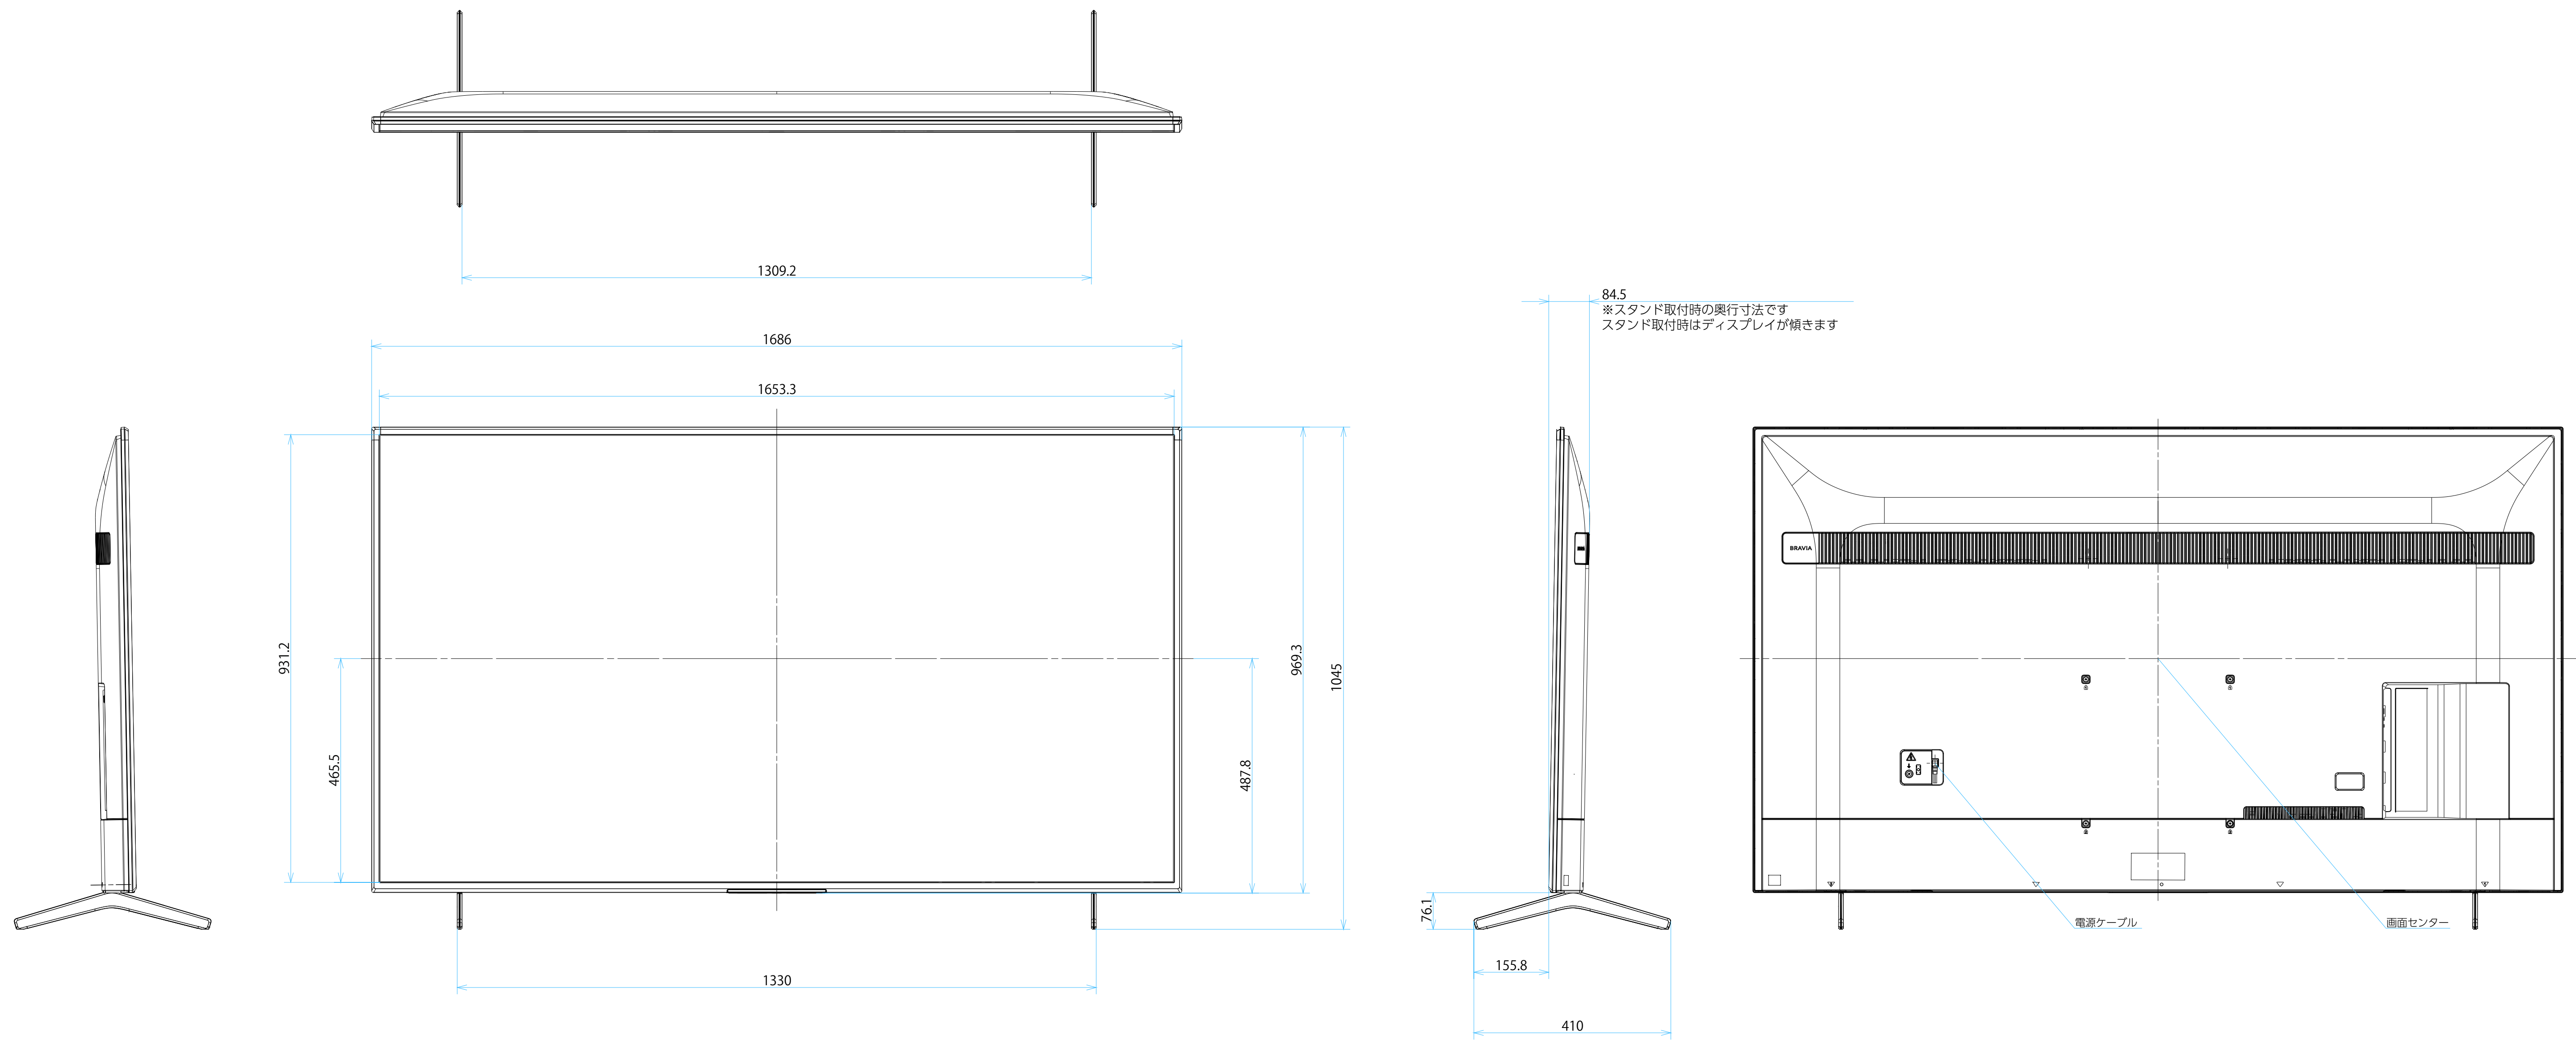

FW-75BZ30L

スタンドなし

サイズ：A1 単位：mm スケール：1:7
質量：31.7kg 電源ケーブル：ピッグテール(C18)1.5m + 2.0mケーブル(2ピン)

FW-75BZ30L

スタンドあり

サイズ：A1 単位：mm スケール：1:7
 質量：31.7kg 電源ケーブル：ピッグテール(C18)1.5m + 2.0mケーブル(2ピン)

DRAWING
SONY STANDARD

FW-75BZ30L

SONY

SU-WL 450

標準壁掛け
(SU-WL450)

スリム壁掛け
(SU-WL450)

サイズ：A1 単位：mm スケール：1:7
 質量：31.7kg 電源ケーブル：ピッグテール(C18)1.5m + 2.0mケーブル(2ピン)

DRAWING
SONY STANDARD

FW-75BZ30L

SU-WL 850

サイズ：A1 単位：mm スケール：1:7
 質量：31.7kg 電源ケーブル：ピッグテール(C18)1.5m + 2.0mケーブル(2ピン)