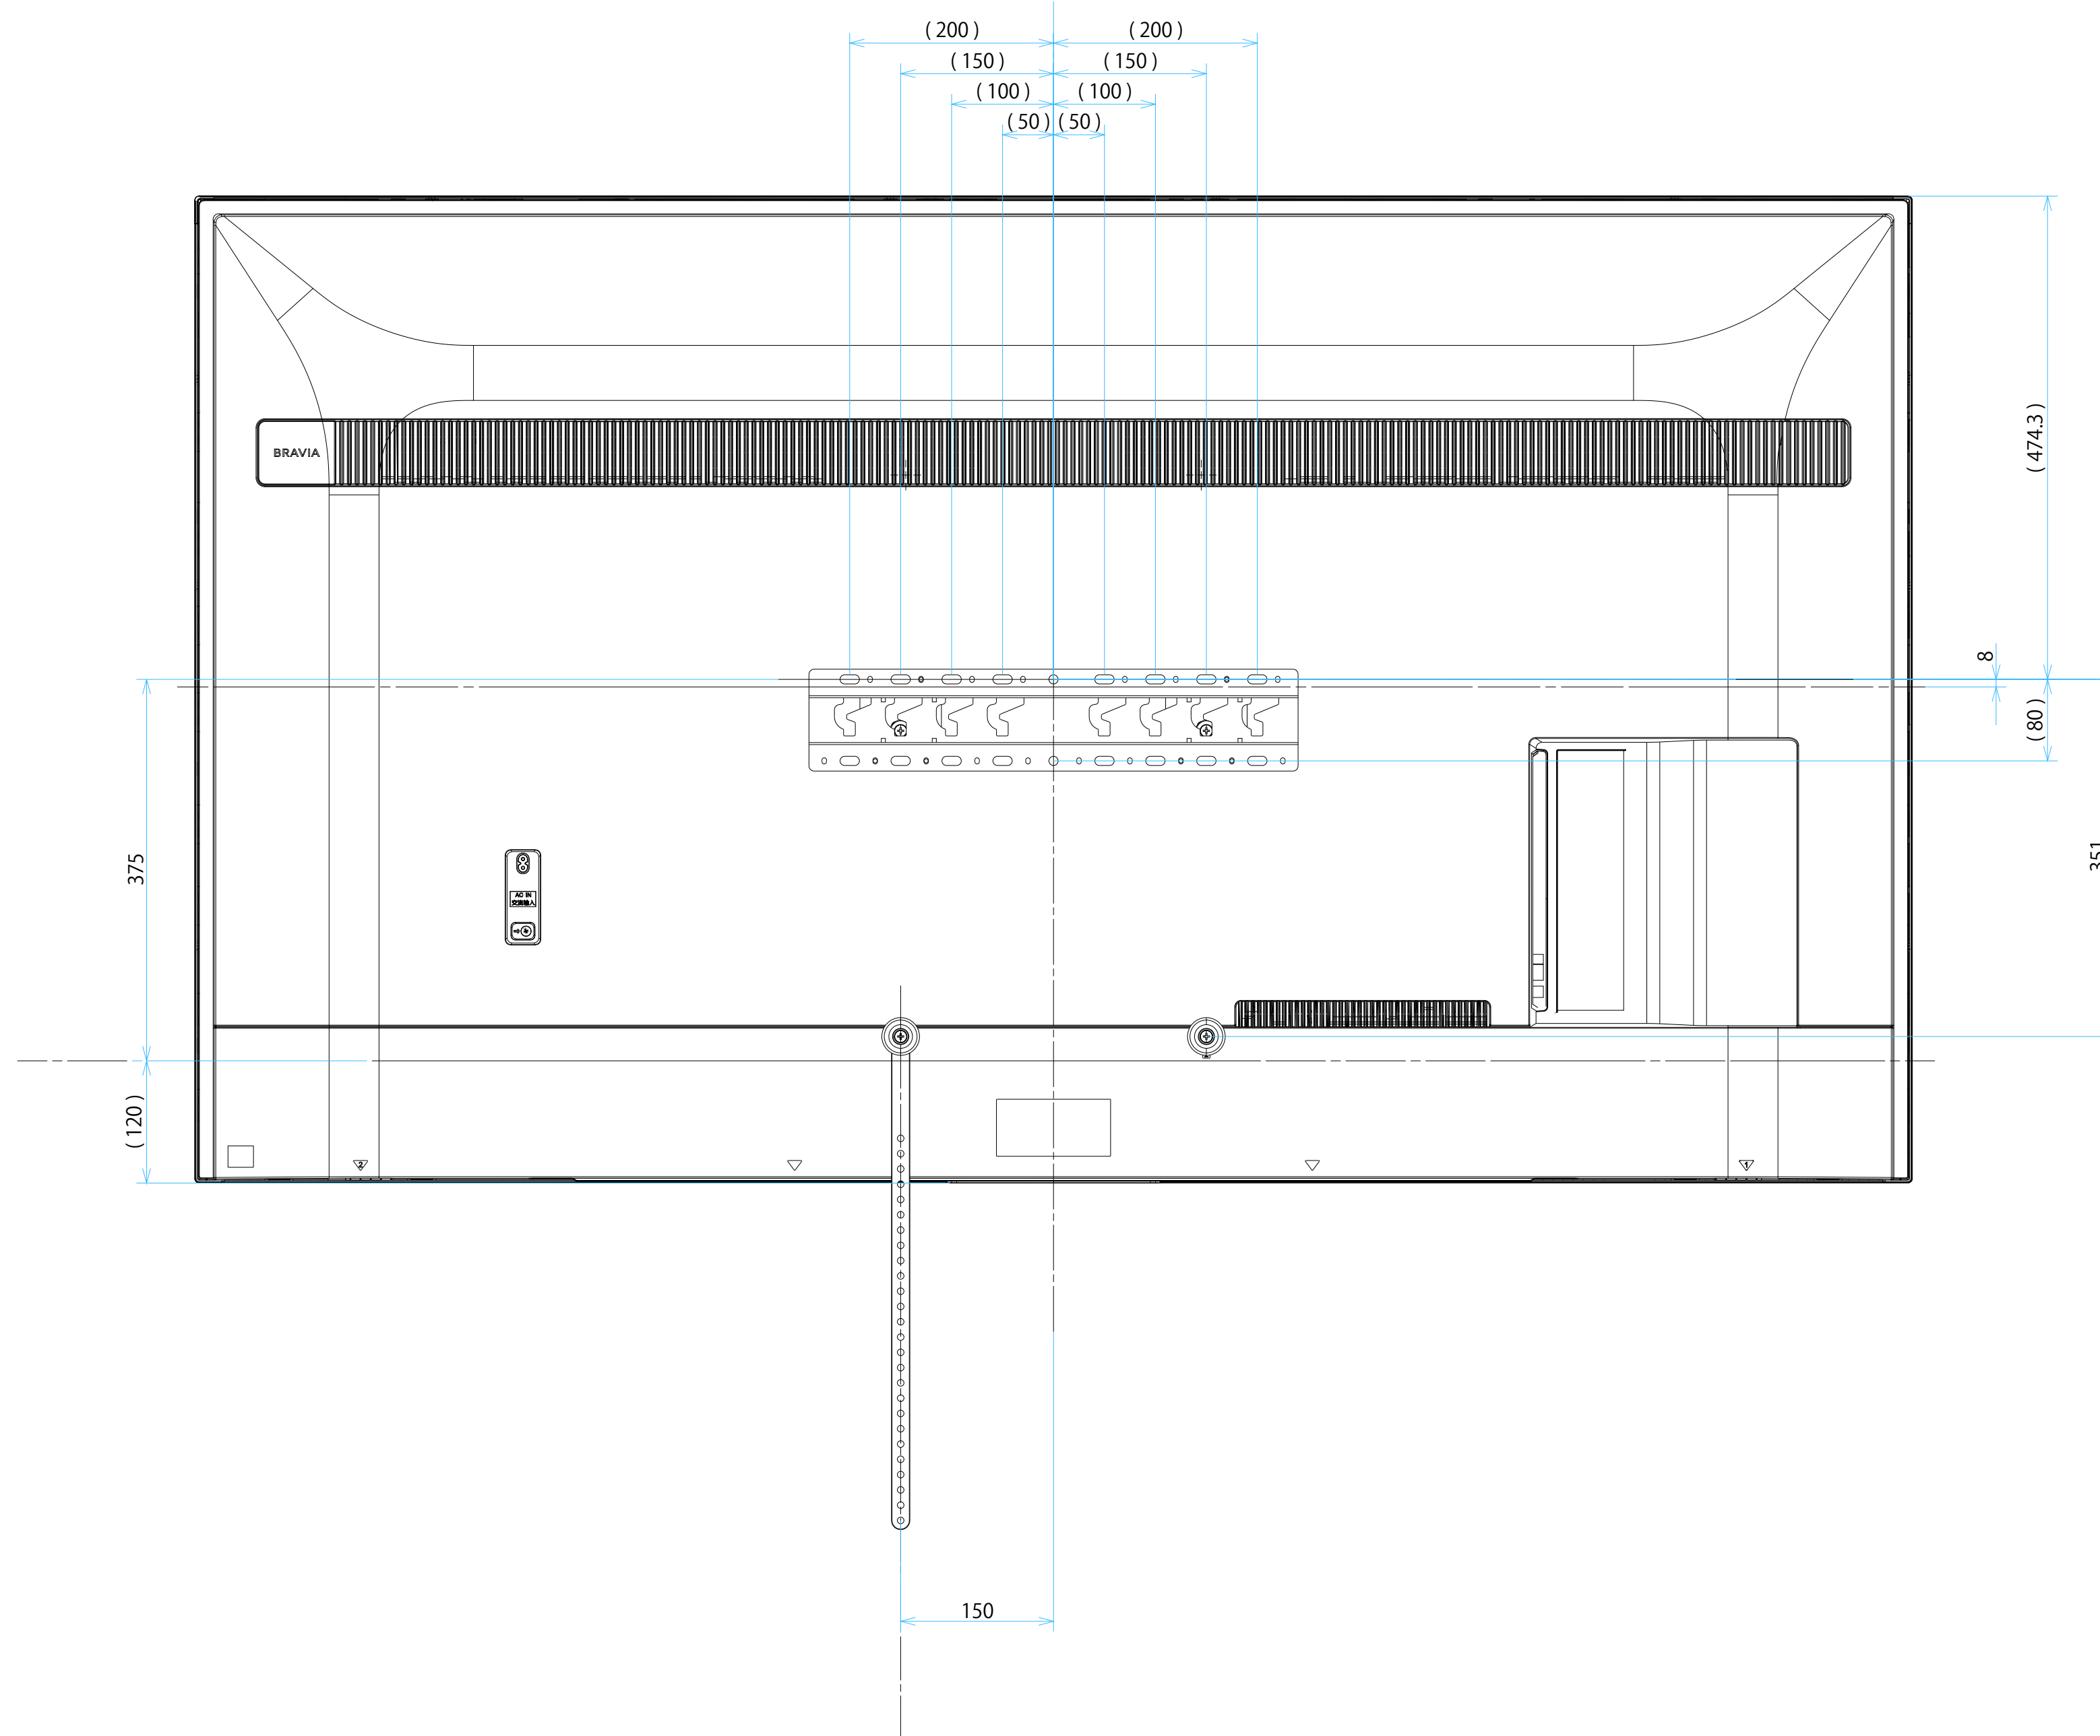

FW-75BZ30L

スタンドなし

サイズ：A1 単位：mm スケール：1:7
質量：31.7kg 電源ケーブル：ピッグテール(C18)1.5m + 2.0mケーブル(2ピン)

FW-75BZ30L

スタンドあり

サイズ：A1 単位：mm スケール：1:7
 質量：31.7kg 電源ケーブル：ピッグテール(C18)1.5m + 2.0mケーブル(2ピン)

DRAWING
SONY STANDARD

FW-75BZ30L

SONY

SU-WL 450

標準壁掛け
(SU-WL450)

スリム壁掛け
(SU-WL450)

サイズ：A1 単位：mm スケール：1:7
 質量：31.7kg 電源ケーブル：ピッグテール(C18)1.5m + 2.0mケーブル(2ピン)

DRAWING
SONY STANDARD

FW-75BZ30L

SU-WL 850

サイズ：A1 単位：mm スケール：1:7
 質量：31.7kg 電源ケーブル：ピッグテール(C18)1.5m + 2.0mケーブル(2ピン)