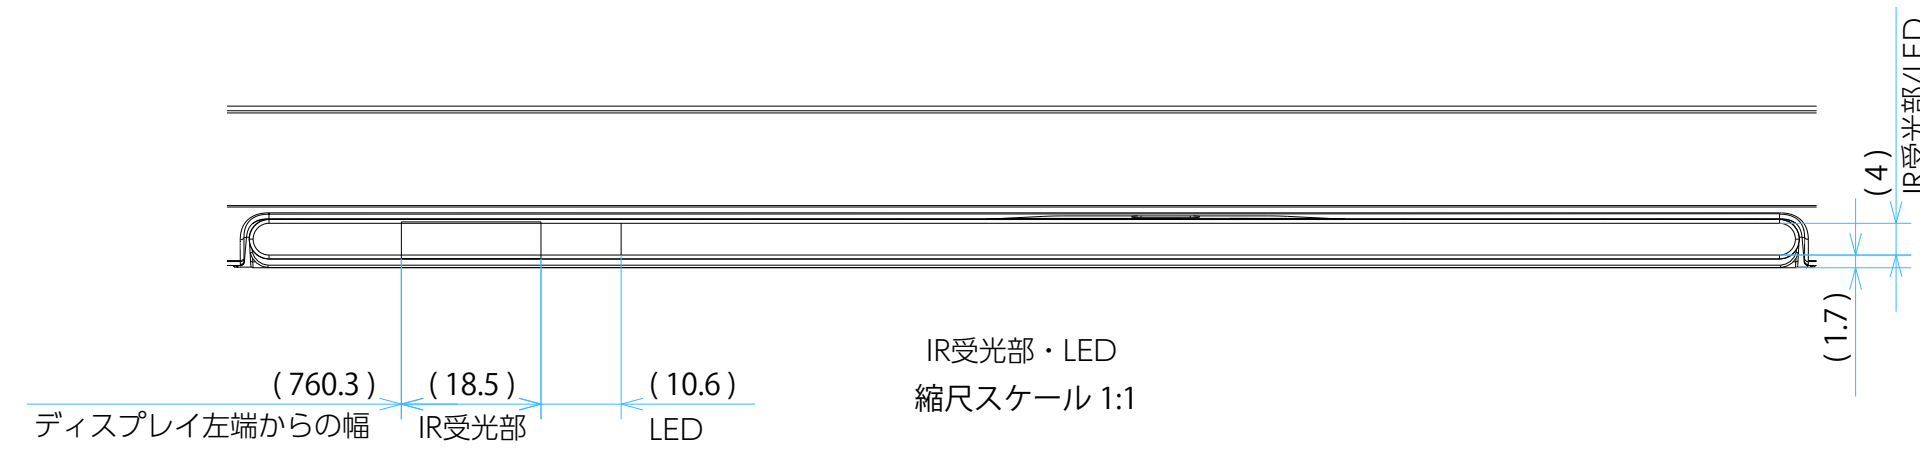

FW-75BZ30L

スタンドなし

サイズ：A1 単位：mm スケール：1:7
質量：31.7kg 電源ケーブル：ピッグテール(C18)1.5m + 2.0mケーブル(2ピン)

FW-75BZ30L

スタンドあり

サイズ：A1 単位：mm スケール：1:7
 質量：31.7kg 電源ケーブル：ピッグテール(C18)1.5m + 2.0mケーブル(2ピン)

DRAWING
SONY STANDARD

FW-75BZ30L

SONY

SU-WL 450

標準壁掛け
(SU-WL450)

スリム壁掛け
(SU-WL450)

サイズ：A1 単位：mm スケール：1:7
 質量：31.7kg 電源ケーブル：ピッグテール(C18)1.5m + 2.0mケーブル(2ピン)

DRAWING
SONY STANDARD

FW-75BZ30L

SU-WL 850

サイズ：A1 単位：mm スケール：1:7
 質量：31.7kg 電源ケーブル：ピッグテール(C18)1.5m + 2.0mケーブル(2ピン)