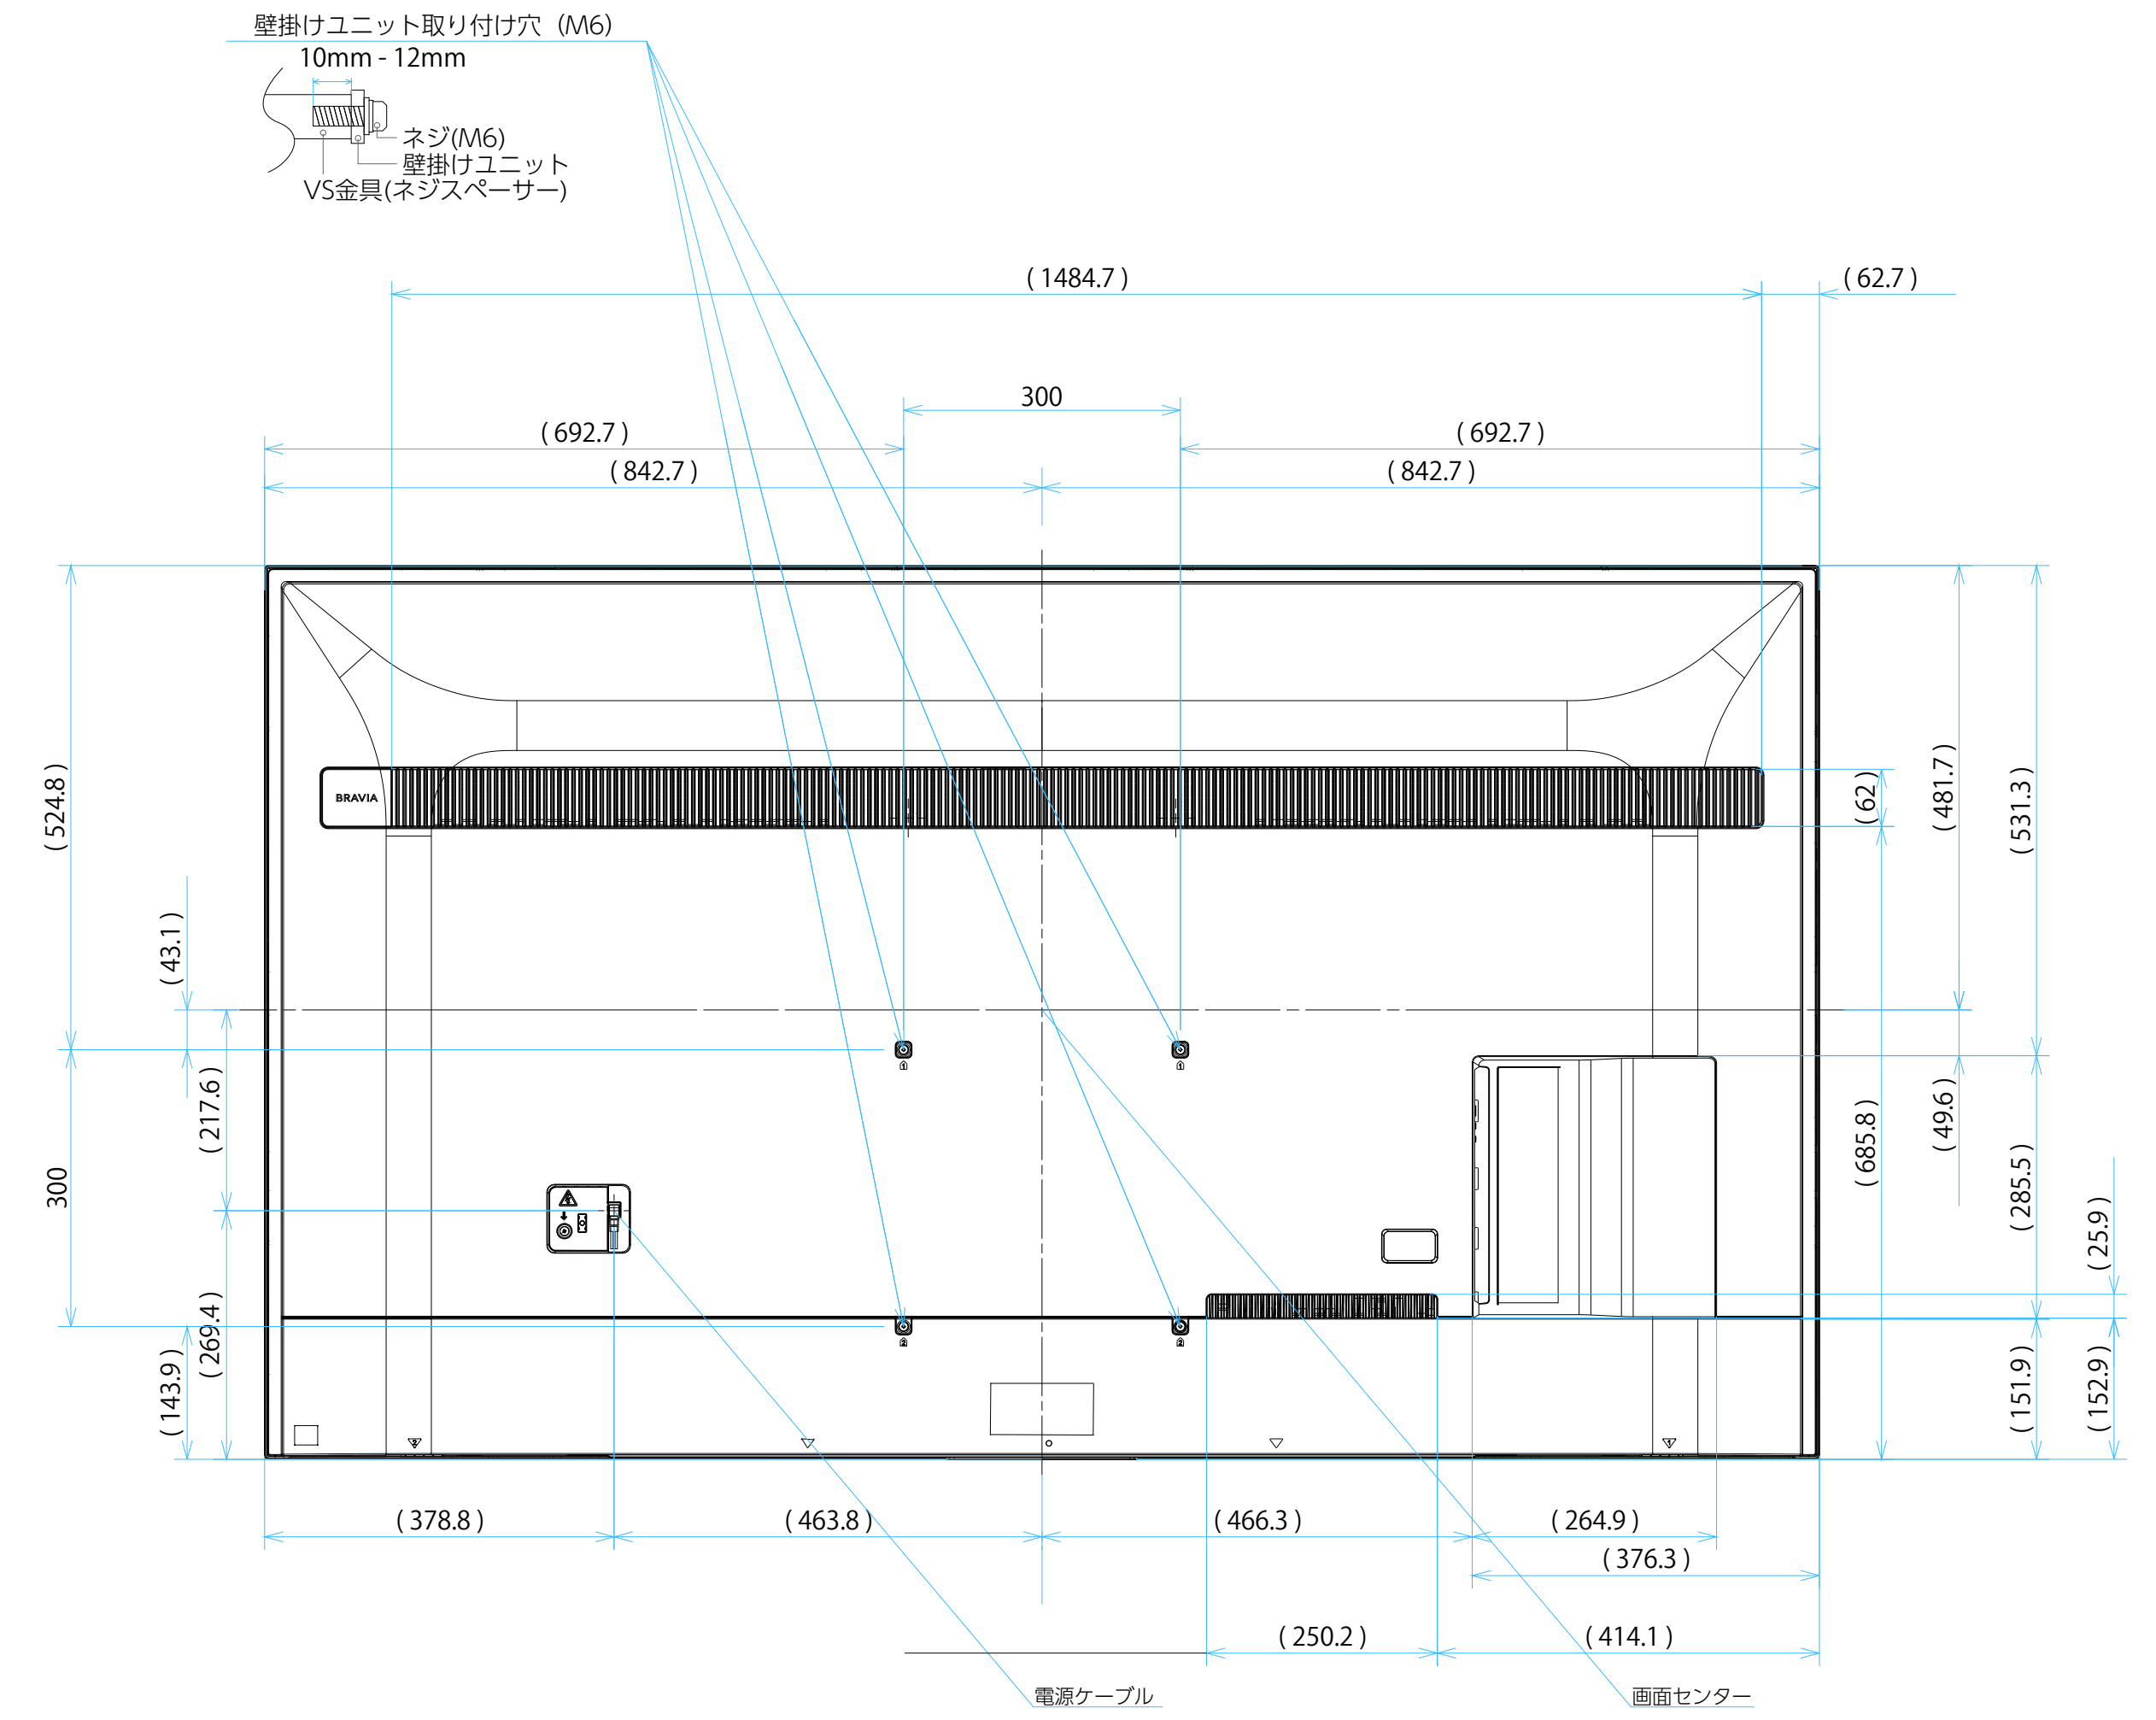

FW-75BZ30L

スタンドなし

サイズ：A1 単位：mm スケール：1:7
質量：31.7kg 電源ケーブル：ピッグテール(C18)1.5m + 2.0mケーブル(2ピン)

FW-75BZ30L

スタンドあり

サイズ：A1 単位：mm スケール：1:7
 質量：31.7kg 電源ケーブル：ピッグテール(C18)1.5m + 2.0mケーブル(2ピン)

DRAWING
SONY STANDARD

FW-75BZ30L

SONY

SU-WL 450

標準壁掛け
(SU-WL450)

スリム壁掛け
(SU-WL450)

サイズ：A1 単位：mm スケール：1:7
 質量：31.7kg 電源ケーブル：ピッグテール(C18)1.5m + 2.0mケーブル(2ピン)

DRAWING
SONY STANDARD

FW-75BZ30L

SU-WL 850

サイズ：A1 単位：mm スケール：1:7
 質量：31.7kg 電源ケーブル：ピッグテール(C18)1.5m + 2.0mケーブル(2ピン)