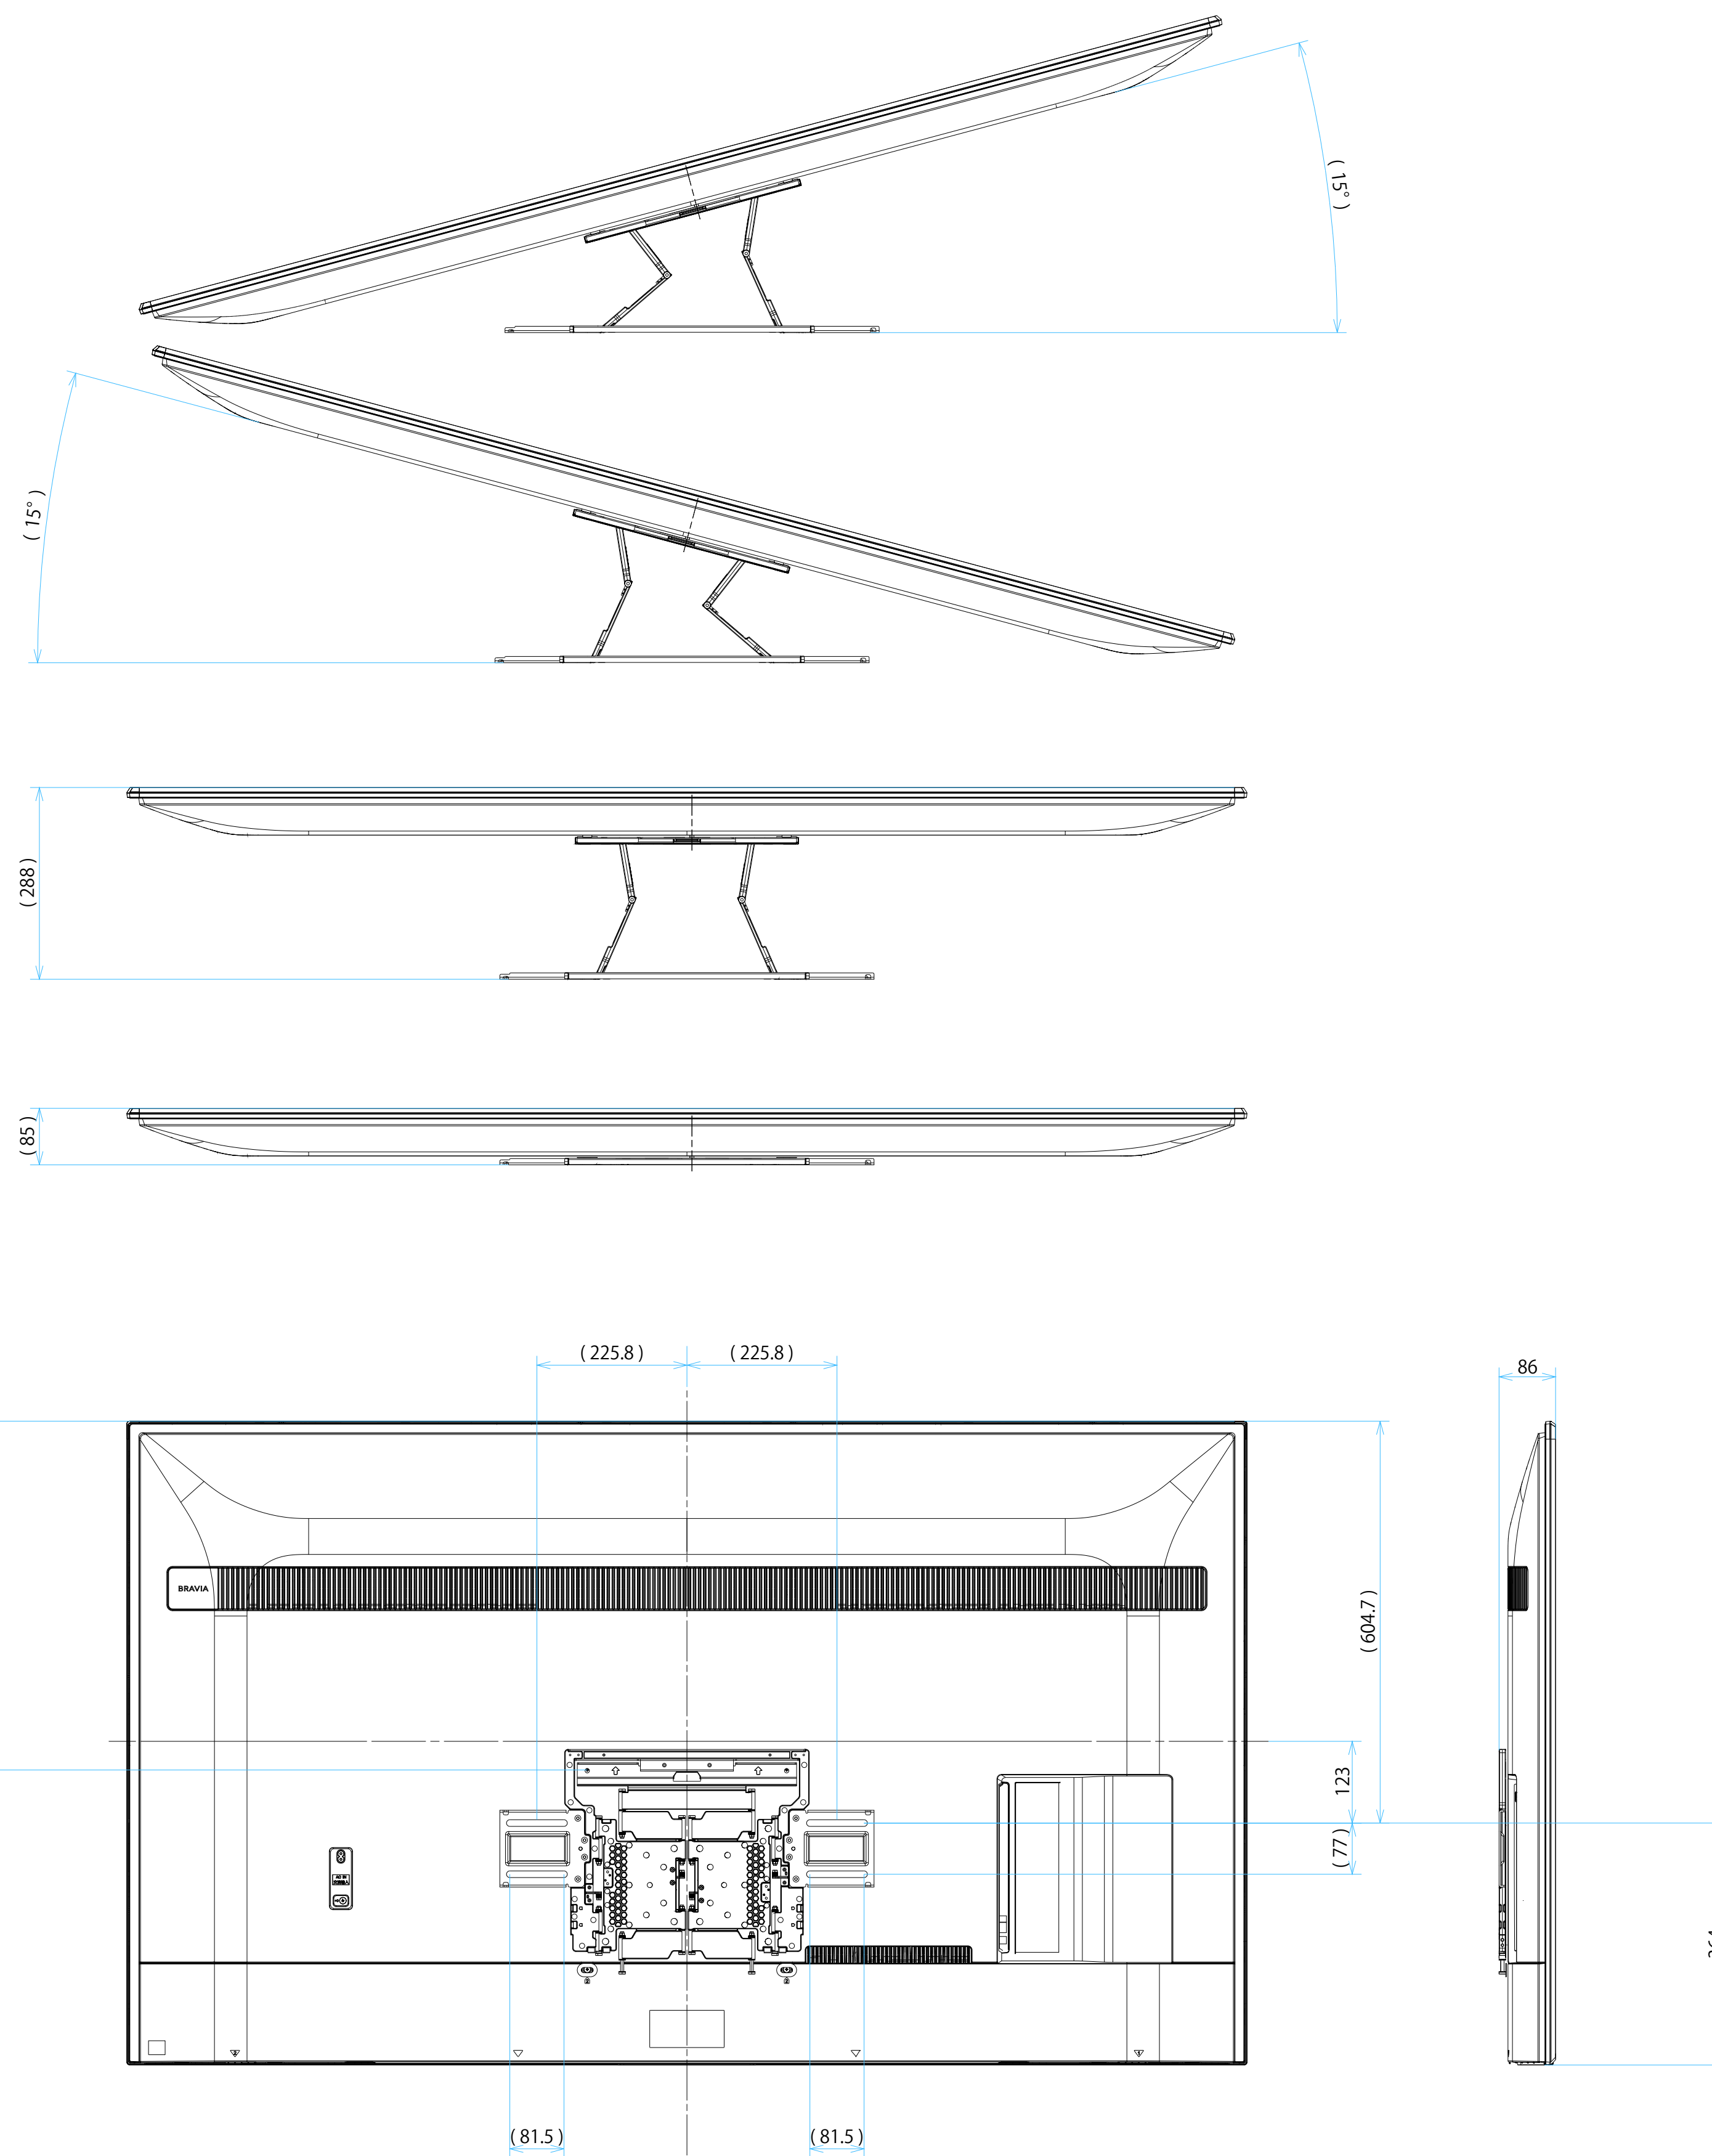

FW-75BZ30L

スタンドなし

サイズ：A1 単位：mm スケール：1:7
質量：31.7kg 電源ケーブル：ピッグテール(C18)1.5m + 2.0mケーブル(2ピン)

FW-75BZ30L

スタンドあり

サイズ：A1 単位：mm スケール：1:7
 質量：31.7kg 電源ケーブル：ピッグテール(C18)1.5m + 2.0mケーブル(2ピン)

DRAWING
SONY STANDARD

FW-75BZ30L

SONY

SU-WL 450

標準壁掛け
(SU-WL450)

スリム壁掛け
(SU-WL450)

サイズ：A1 単位：mm スケール：1:7
 質量：31.7kg 電源ケーブル：ピッグテール(C18)1.5m + 2.0mケーブル(2ピン)

DRAWING
SONY STANDARD

FW-75BZ30L

SU-WL 850

サイズ：A1 単位：mm スケール：1:7
 質量：31.7kg 電源ケーブル：ピッグテール(C18)1.5m + 2.0mケーブル(2ピン)