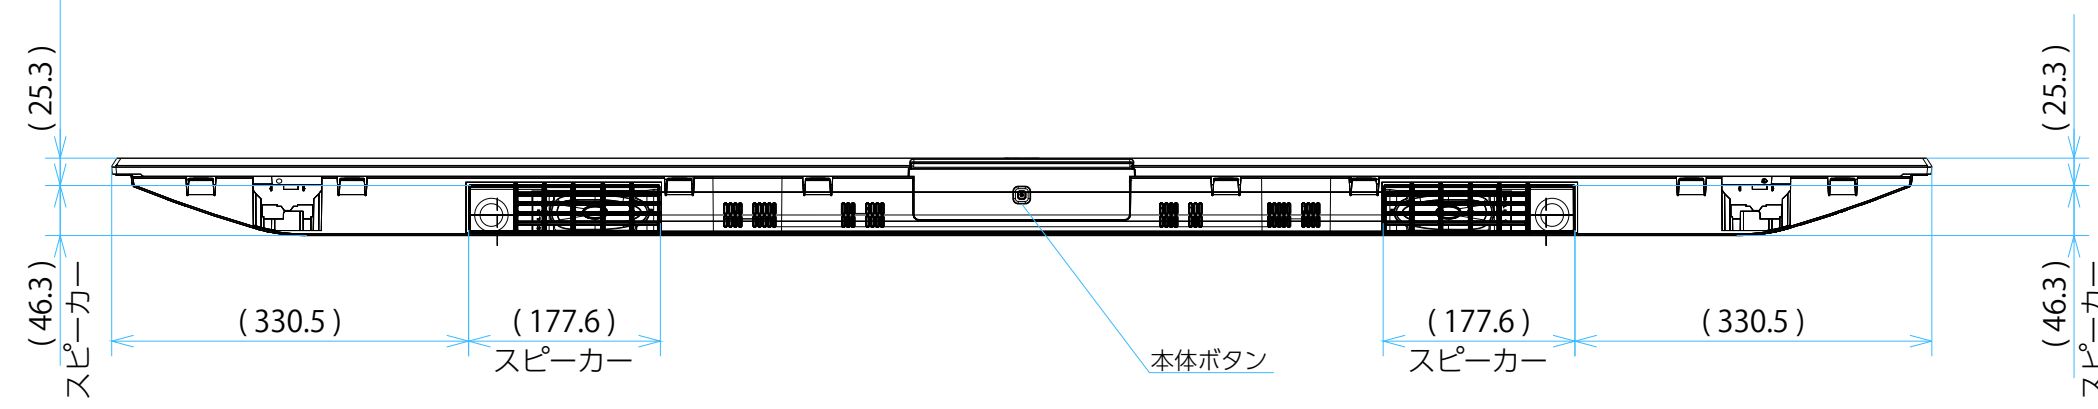

FW-75BZ30L

スタンドなし

サイズ：A1 単位：mm スケール：1:7
質量：31.7kg 電源ケーブル：ピッグテール(C18)1.5m + 2.0mケーブル(2ピン)

FW-75BZ30L

スタンドあり

サイズ：A1 単位：mm スケール：1:7
 質量：31.7kg 電源ケーブル：ピッグテール(C18)1.5m + 2.0mケーブル(2ピン)

DRAWING
SONY STANDARD

FW-75BZ30L

SONY

SU-WL 450

標準壁掛け
(SU-WL450)

スリム壁掛け
(SU-WL450)

サイズ：A1 単位：mm スケール：1:7
 質量：31.7kg 電源ケーブル：ピッグテール(C18)1.5m + 2.0mケーブル(2ピン)

DRAWING
SONY STANDARD

FW-75BZ30L

SU-WL 850

サイズ：A1 単位：mm スケール：1:7
 質量：31.7kg 電源ケーブル：ピッグテール(C18)1.5m + 2.0mケーブル(2ピン)