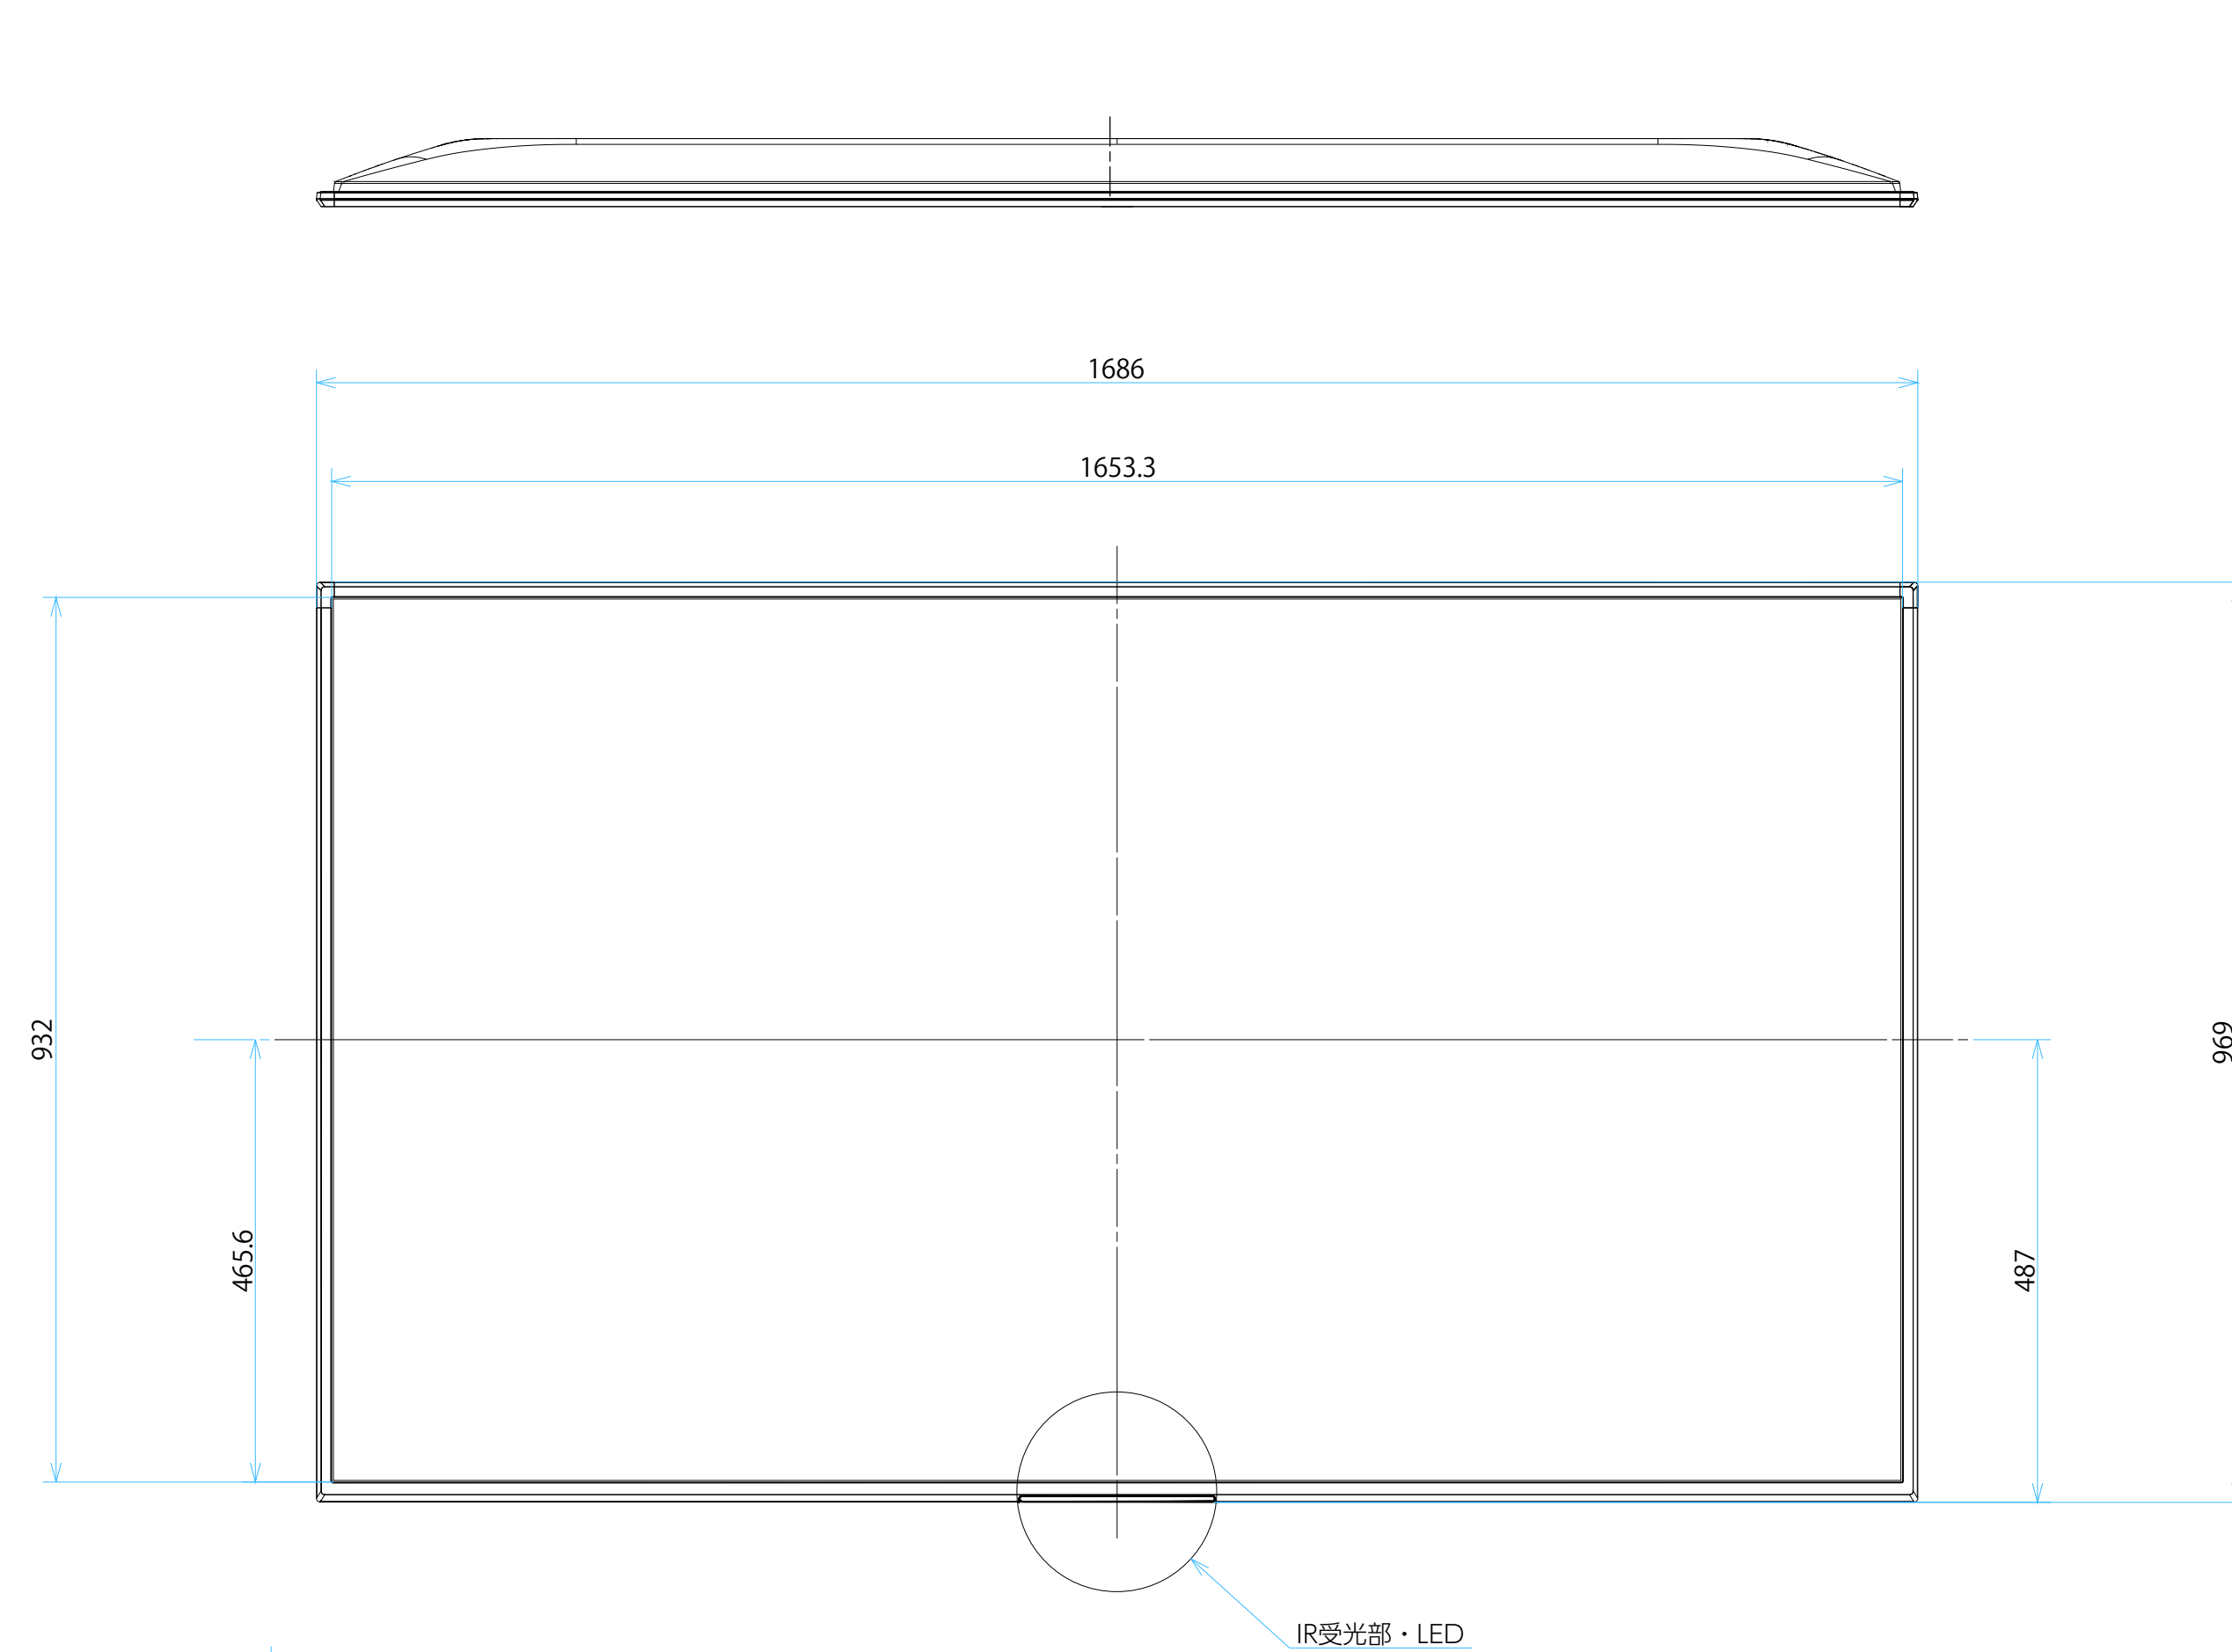

FW-75BZ30L

スタンドなし

サイズ：A1 単位：mm スケール：1:7
質量：31.7kg 電源ケーブル：ピッグテール(C18)1.5m + 2.0mケーブル(2ピン)

FW-75BZ30L

スタンドあり

サイズ：A1 単位：mm スケール：1:7
 質量：31.7kg 電源ケーブル：ピッグテール(C18)1.5m + 2.0mケーブル(2ピン)

DRAWING
SONY STANDARD

FW-75BZ30L

SONY

SU-WL 450

標準壁掛け
(SU-WL450)

スリム壁掛け
(SU-WL450)

サイズ：A1 単位：mm スケール：1:7
 質量：31.7kg 電源ケーブル：ピッグテール(C18)1.5m + 2.0mケーブル(2ピン)

DRAWING
SONY STANDARD

FW-75BZ30L

SU-WL 850

サイズ：A1 単位：mm スケール：1:7
 質量：31.7kg 電源ケーブル：ピッグテール(C18)1.5m + 2.0mケーブル(2ピン)