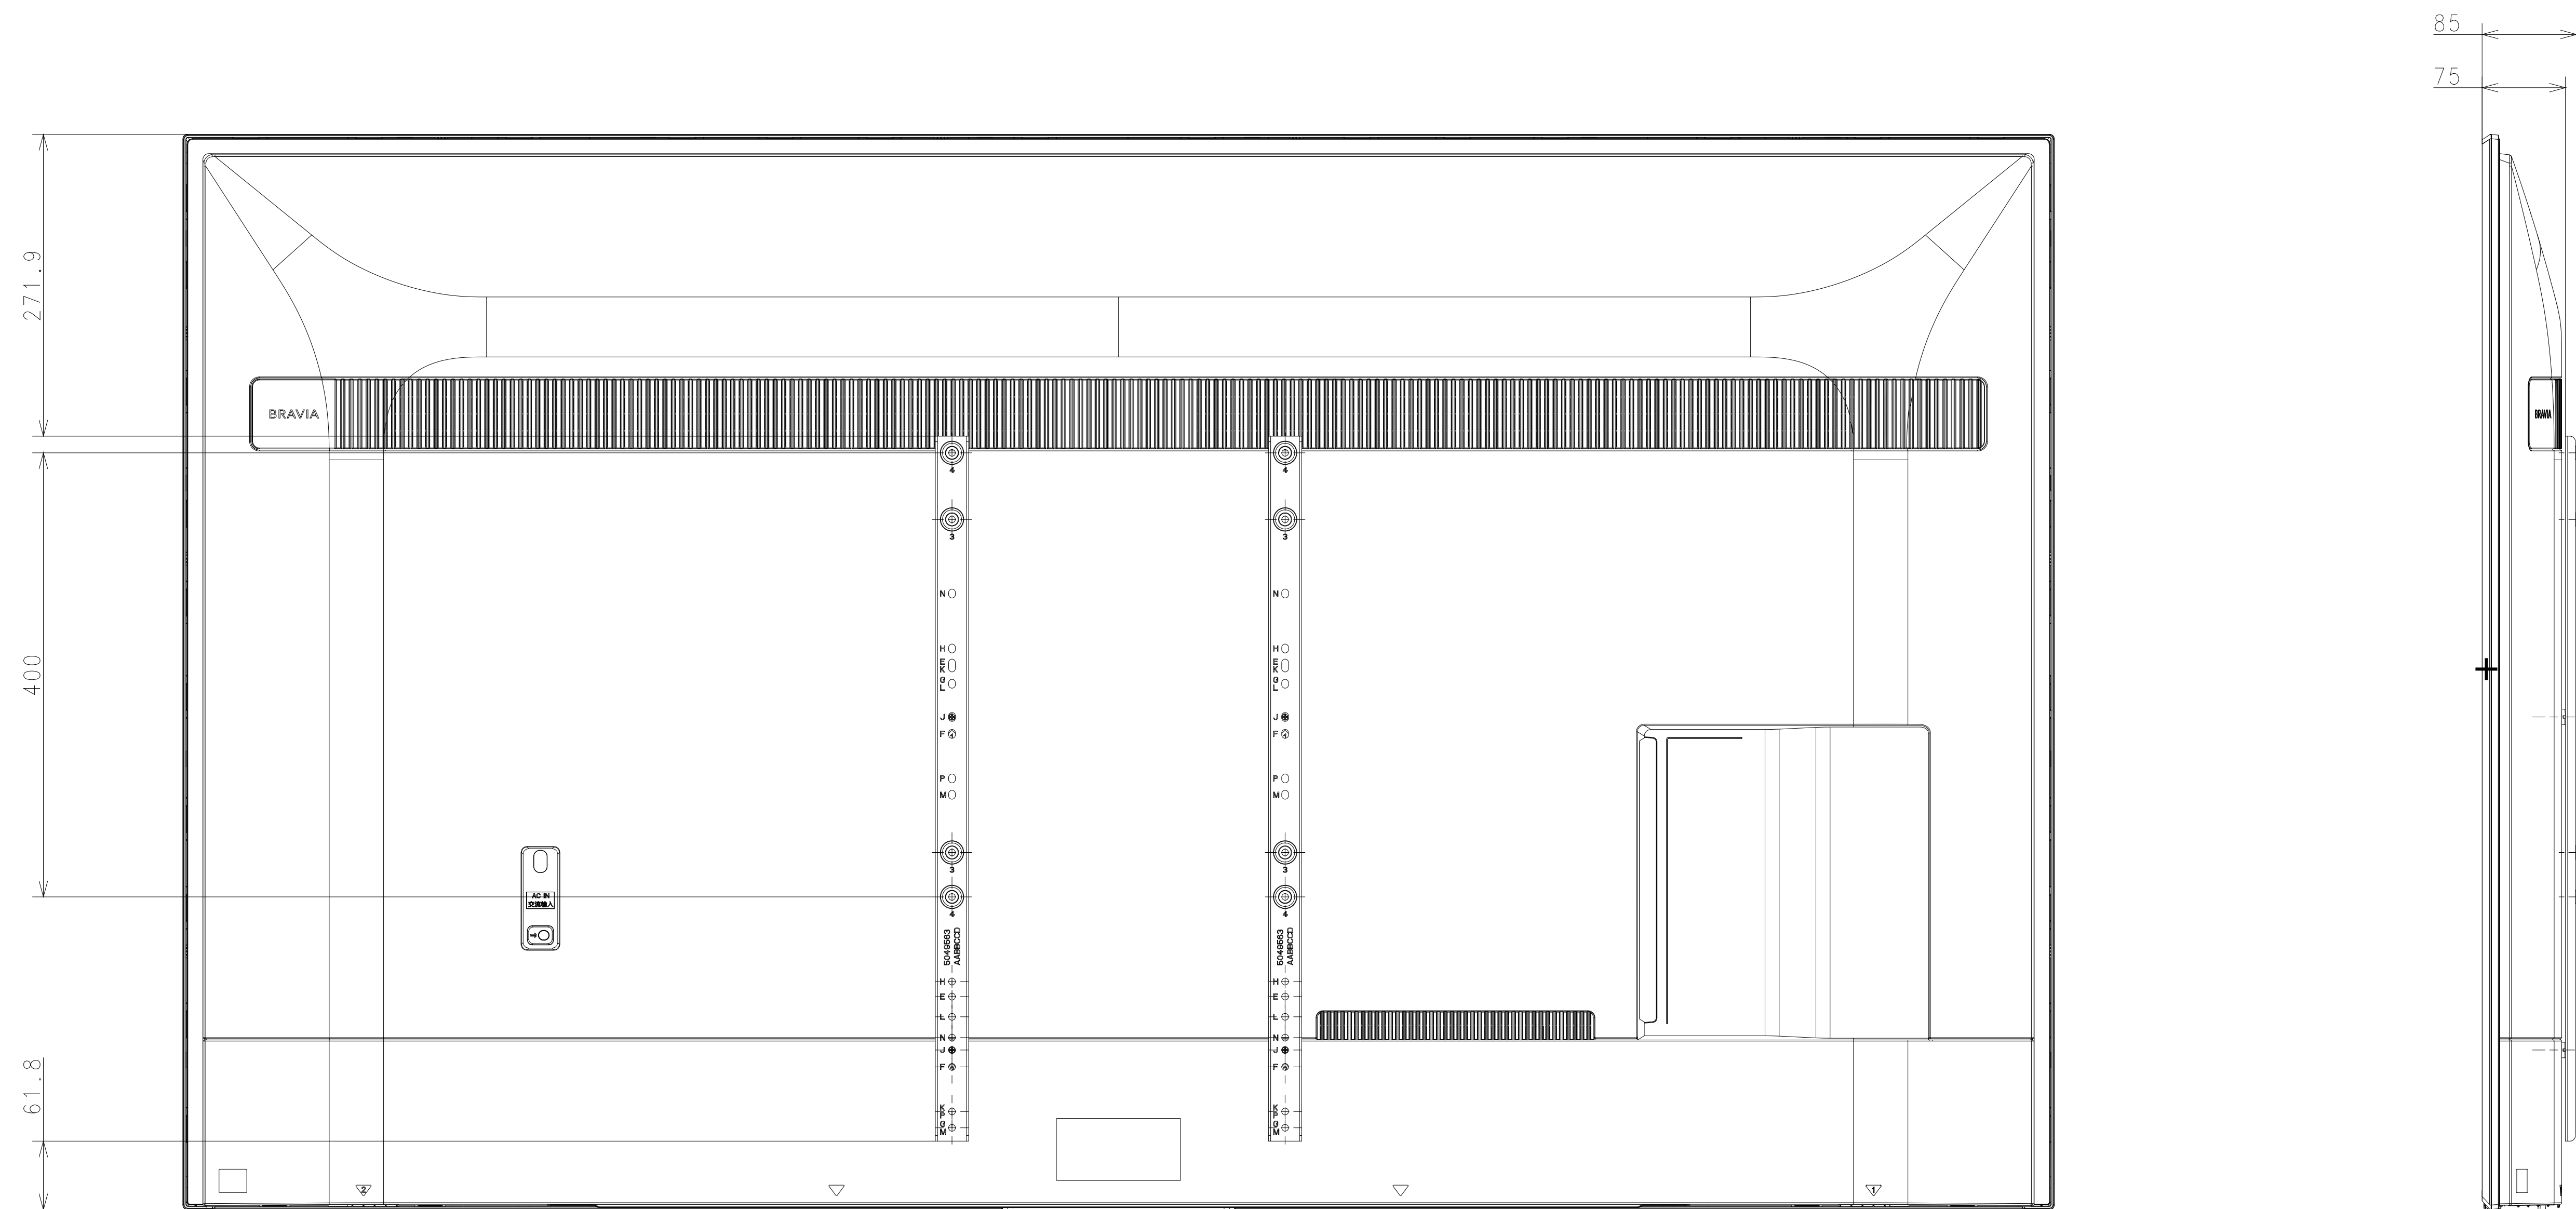

壁掛けアジャスター付き寸法図  
75V型 | BZ40L・BZ30Lシリーズ

サイズ：A2 単位：mm スケール：1:5 寸法(mm)：30×635×10 質量(g)：420  
 ※壁掛けアジャスター単体のおおよその寸法・質量です。  
 ※壁掛けアジャスターをディスプレイに取り付ける際、壁掛けユニット取付穴のネジを使用してください。