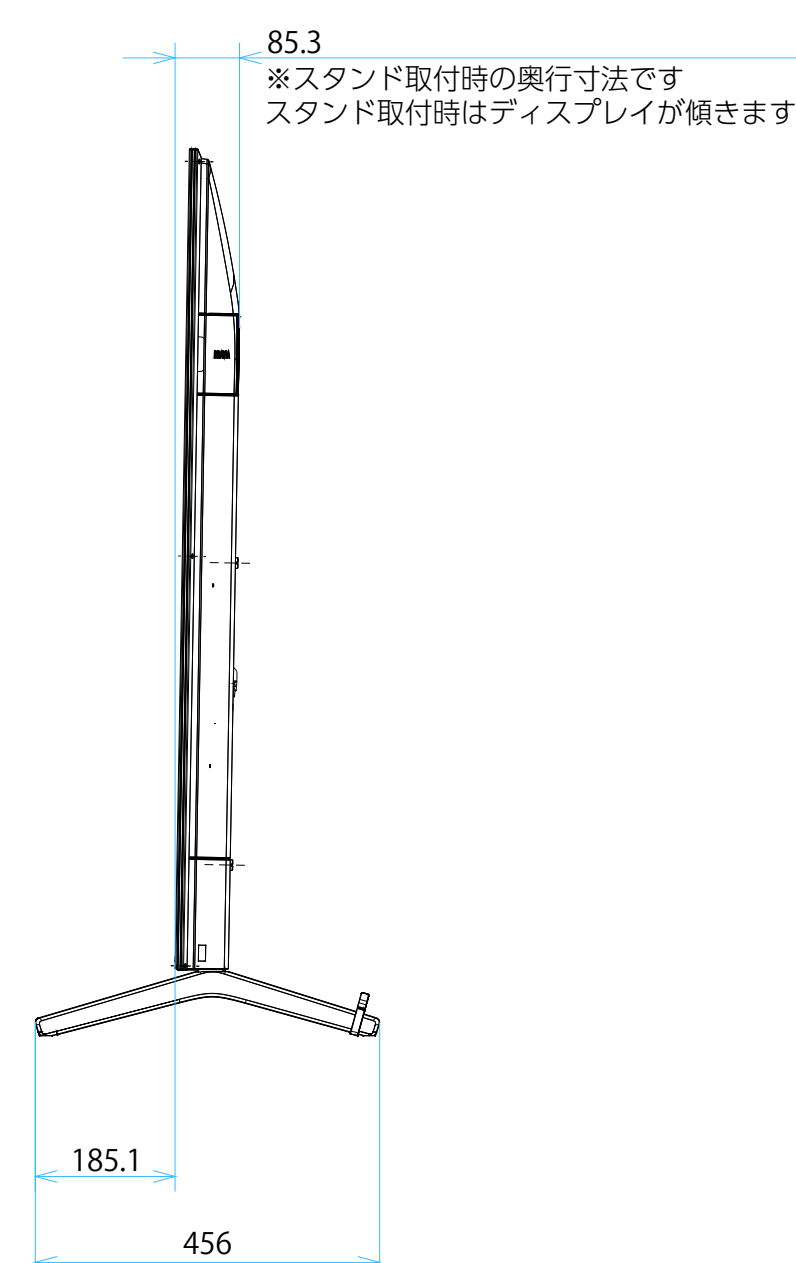

FW-85BZ40L

スタンドなし

サイズ：A1 単位：mm スケール：1:10
 質量：44.5kg 電源ケーブル：ピッグテール(C18)1.5m + 2.0mケーブル(2ピン)

FW-85BZ40L

スタンドあり

サイズ：A1 単位：mm スケール：1:10
質量：44.5kg 電源ケーブル：ピッグテール(C18)1.5m + 2.0mケーブル(2ピン)

DRAWING
SONY STANDARD

FW-85BZ40L

SU-WL 450

スリム壁掛け
(SU-WL450)

標準壁掛け
(SU-WL450)

サイズ：A1 単位：mm スケール：1:10
質量：44.5kg 電源ケーブル：ピッグテール(C18)1.5m + 2.0mケーブル(2ピン)