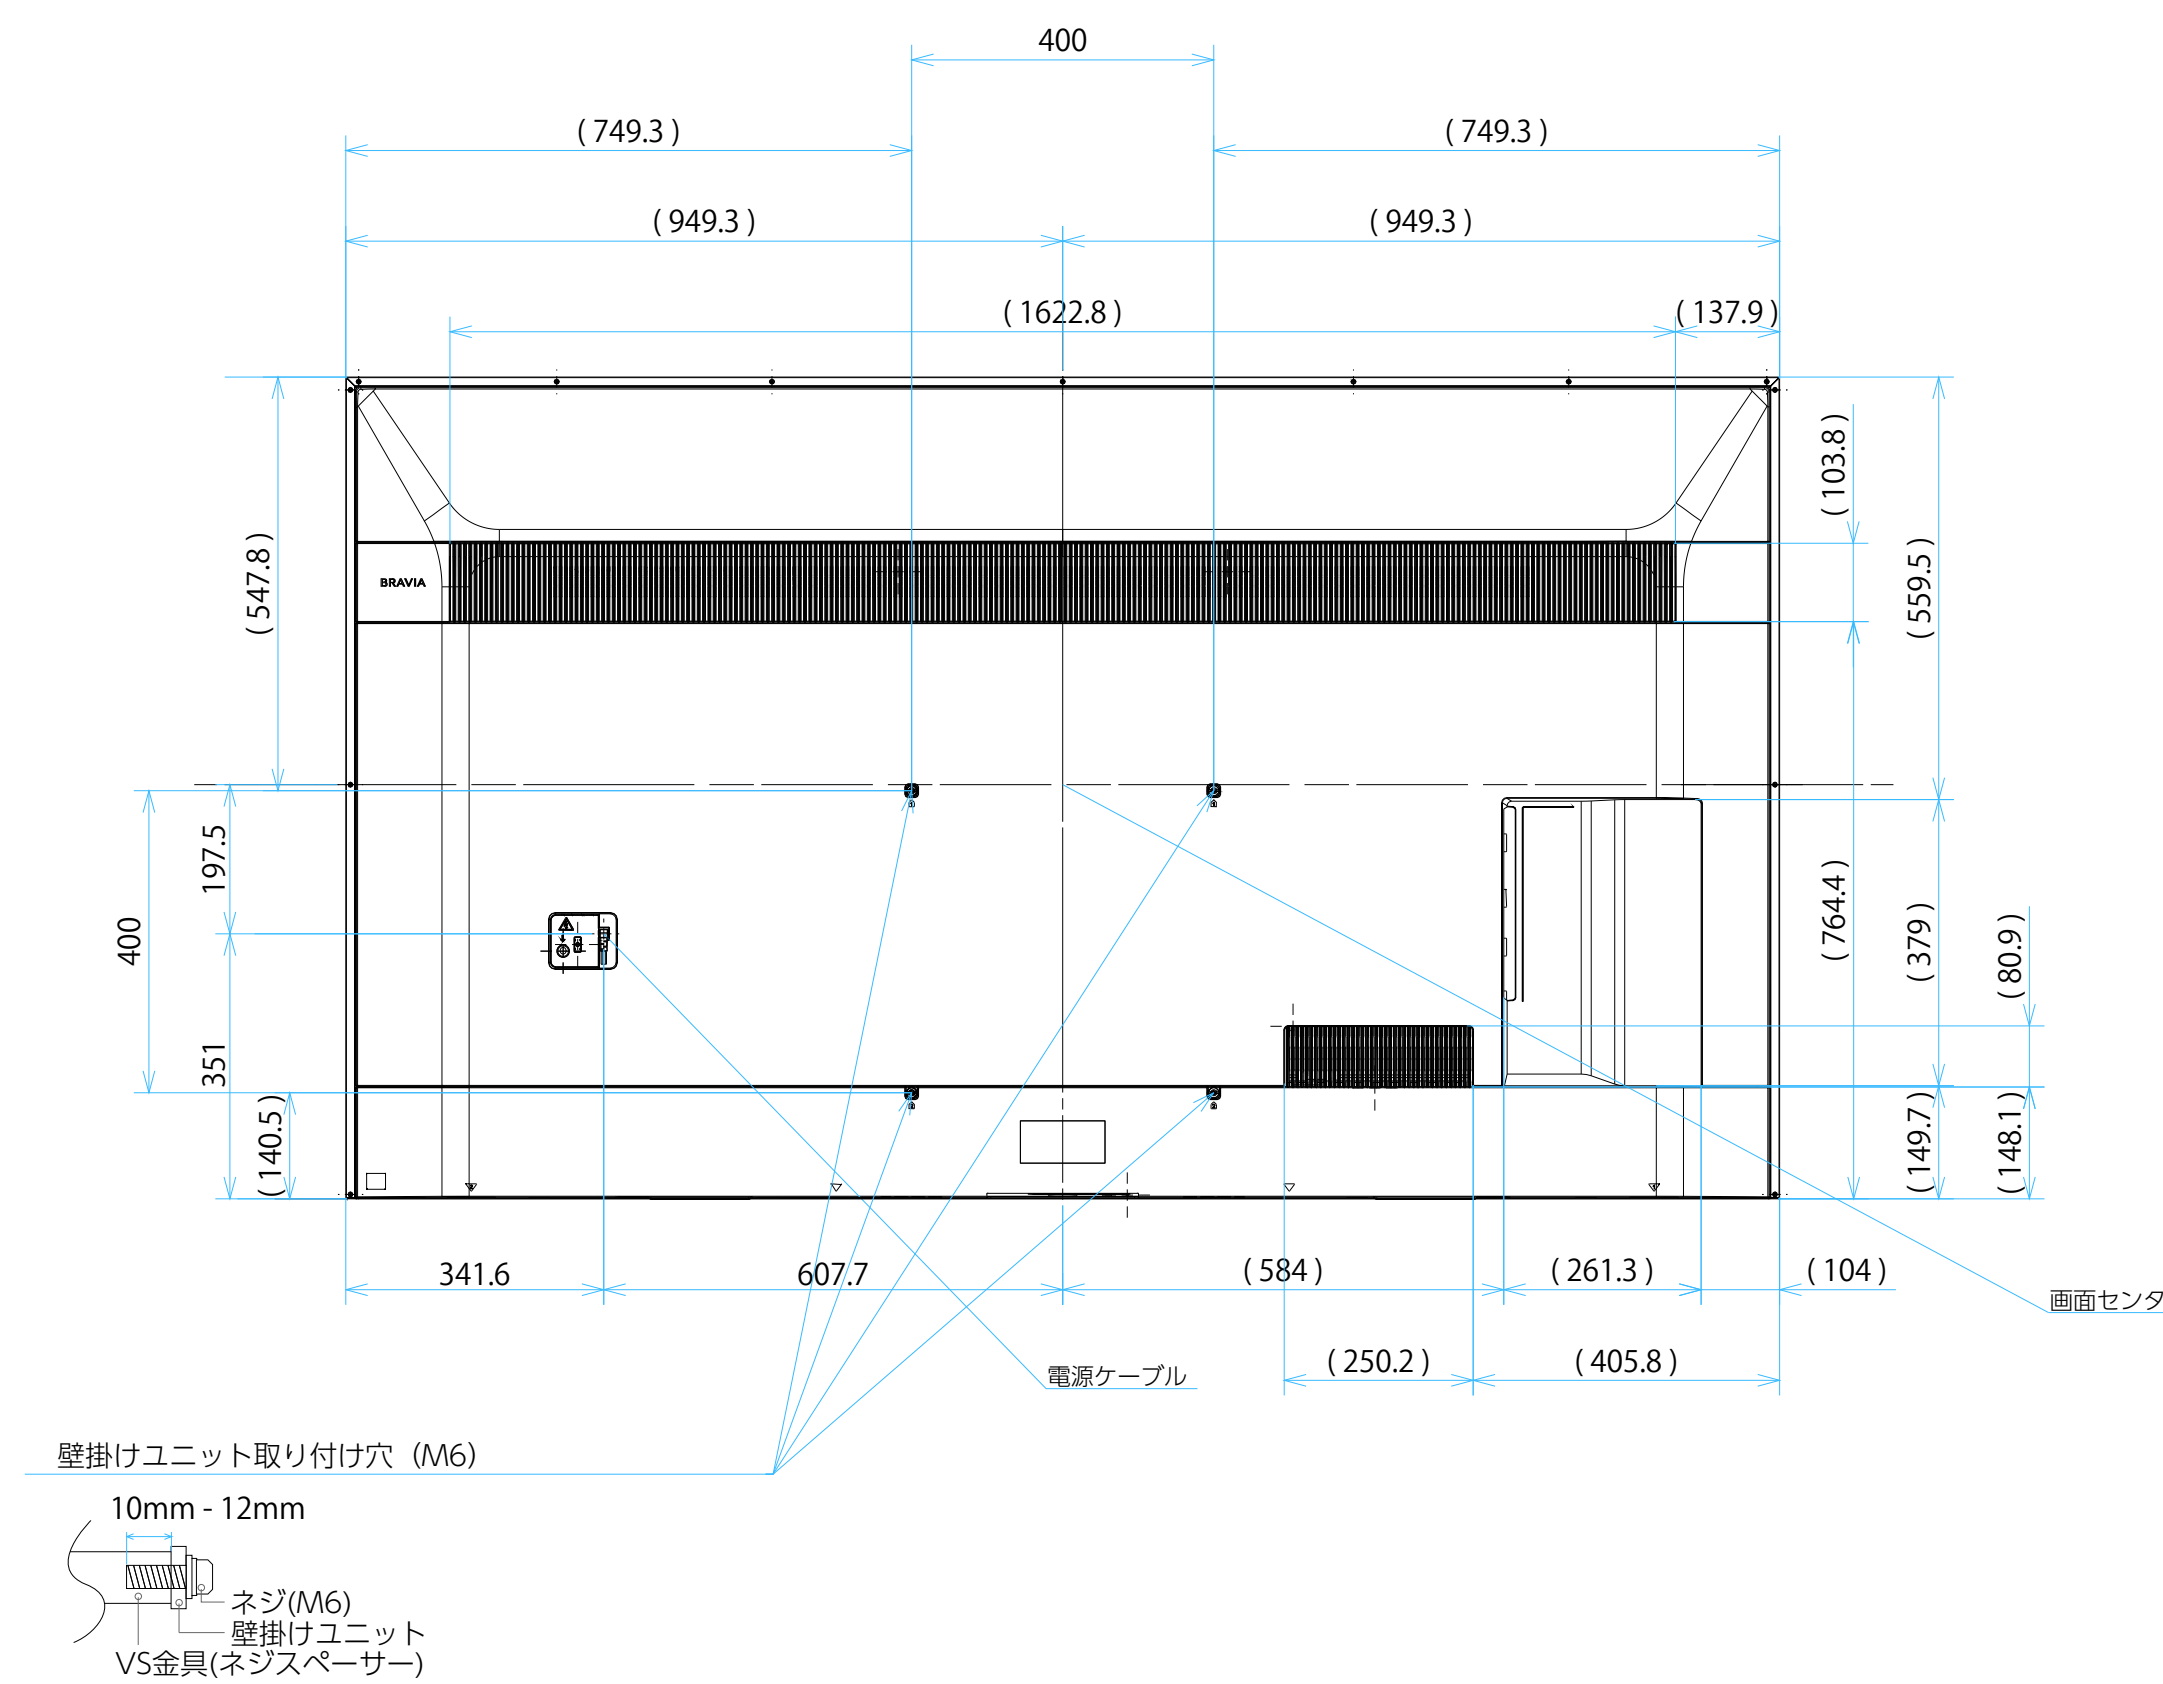

FW-85BZ40L

スタンドなし

サイズ：A1 単位：mm スケール：1:10
 質量：44.5kg 電源ケーブル：ピッグテール(C18)1.5m + 2.0mケーブル(2ピン)

FW-85BZ40L

スタンドあり

サイズ：A1 単位：mm スケール：1:10
質量：44.5kg 電源ケーブル：ピッグテール(C18)1.5m + 2.0mケーブル(2ピン)

DRAWING
SONY STANDARD

FW-85BZ40L

SU-WL 450

スリム壁掛け
(SU-WL450)

標準壁掛け
(SU-WL450)

サイズ：A1 単位：mm スケール：1:10
質量：44.5kg 電源ケーブル：ピッグテール(C18)1.5m + 2.0mケーブル(2ピン)