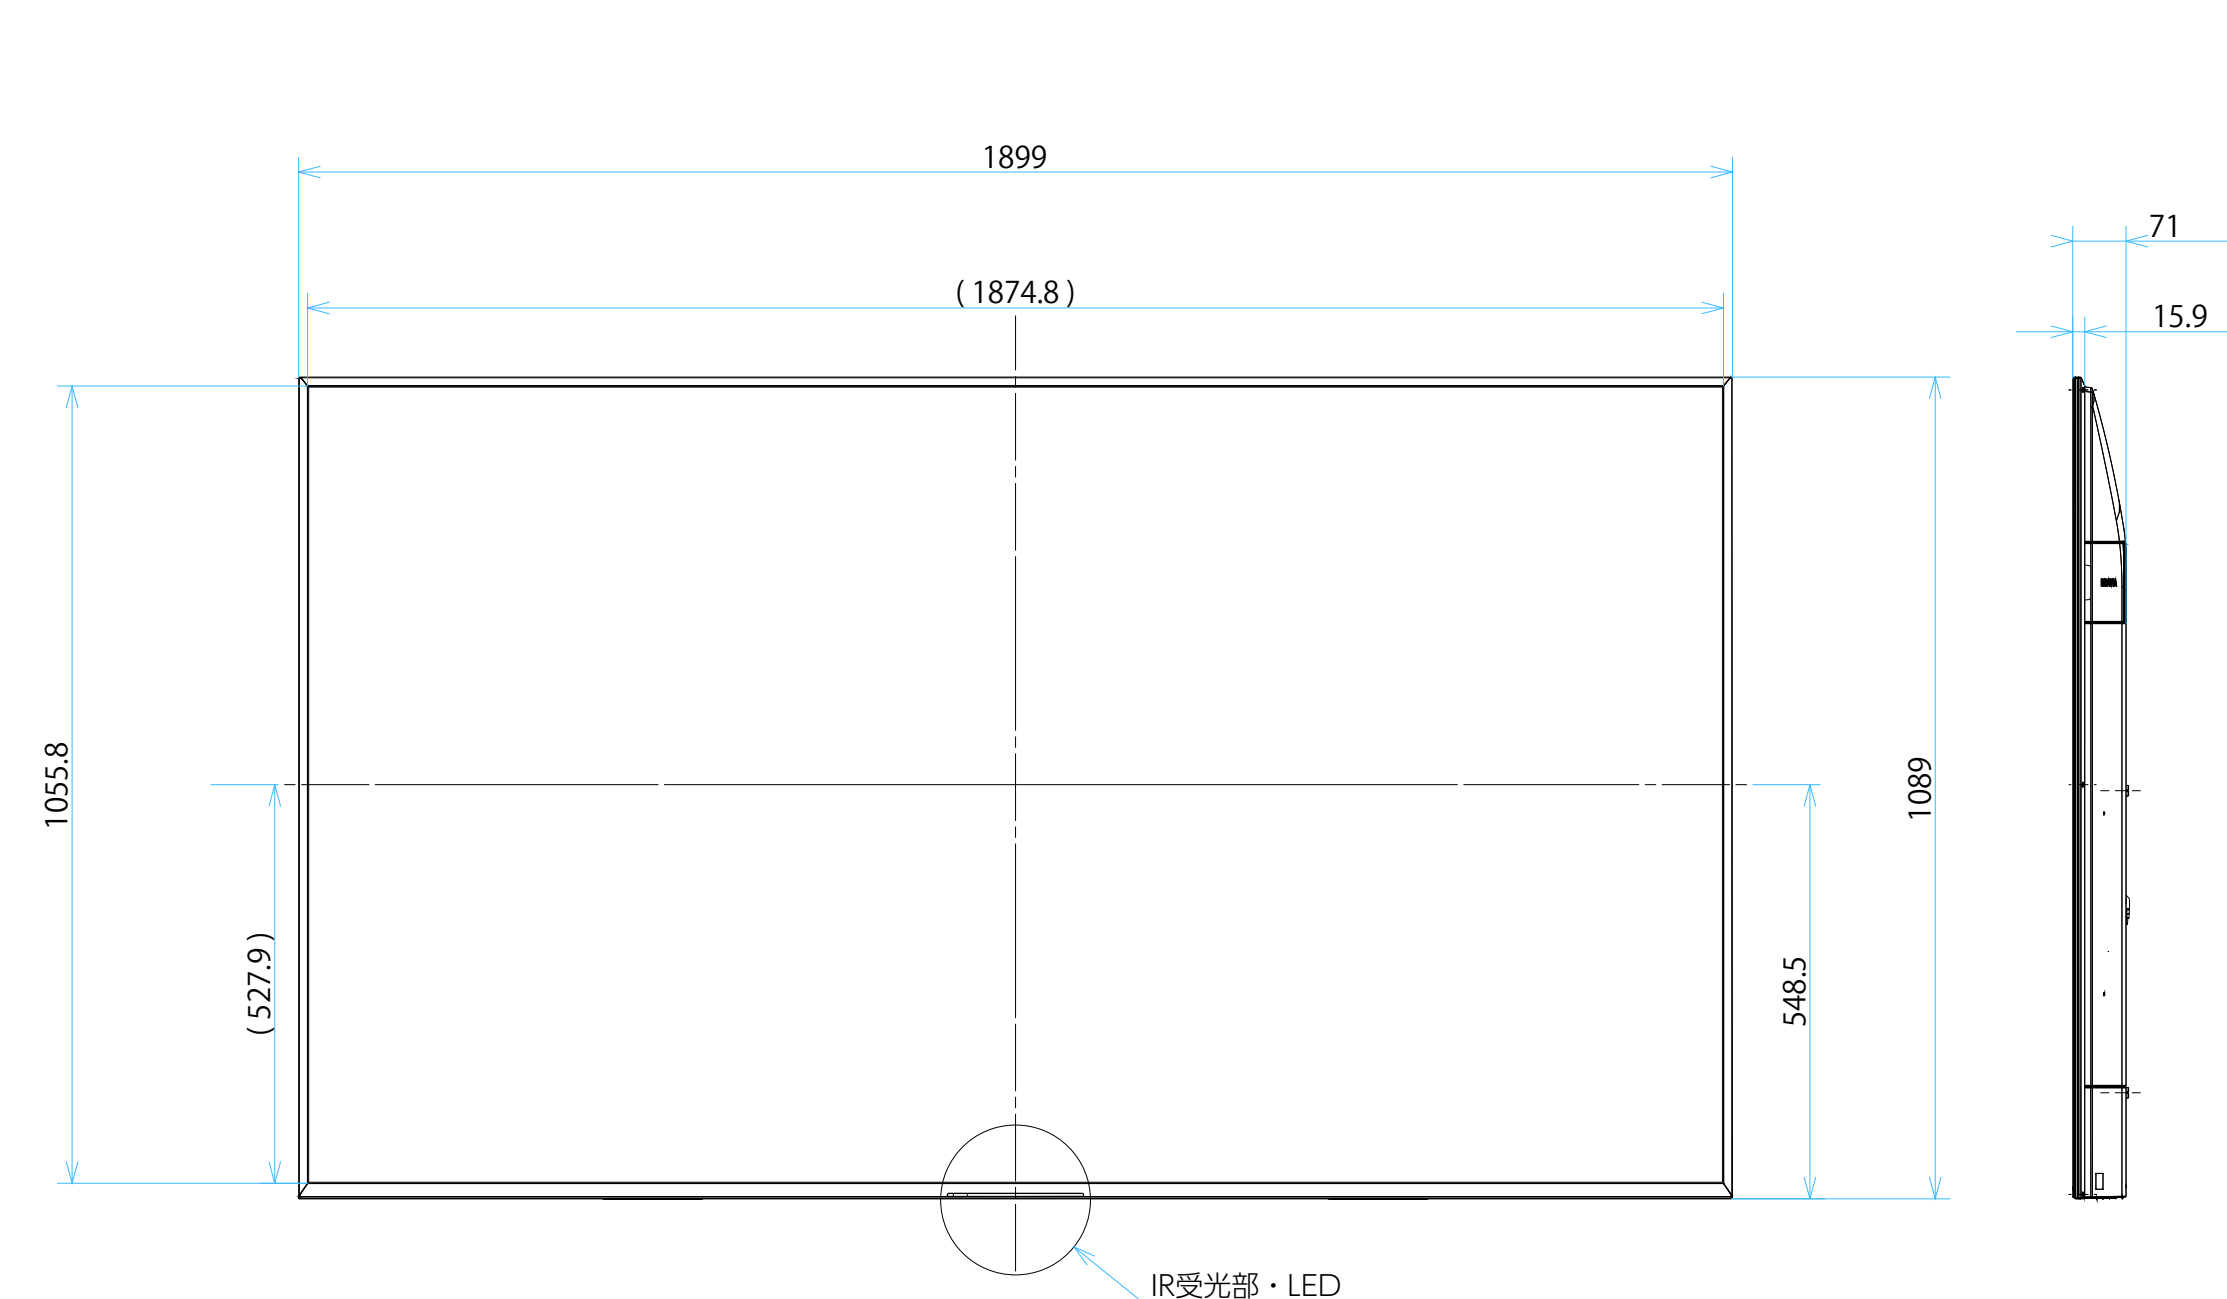

FW-85BZ40L

スタンドなし

サイズ：A1 単位：mm スケール：1:10
 質量：44.5kg 電源ケーブル：ピッグテール(C18)1.5m + 2.0mケーブル(2ピン)

FW-85BZ40L

スタンドあり

サイズ：A1 単位：mm スケール：1:10
質量：44.5kg 電源ケーブル：ピッグテール(C18)1.5m + 2.0mケーブル(2ピン)

DRAWING
SONY STANDARD

FW-85BZ40L

SU-WL 450

スリム壁掛け
(SU-WL450)

標準壁掛け
(SU-WL450)

サイズ：A1 単位：mm スケール：1:10
質量：44.5kg 電源ケーブル：ピッグテール(C18)1.5m + 2.0mケーブル(2ピン)