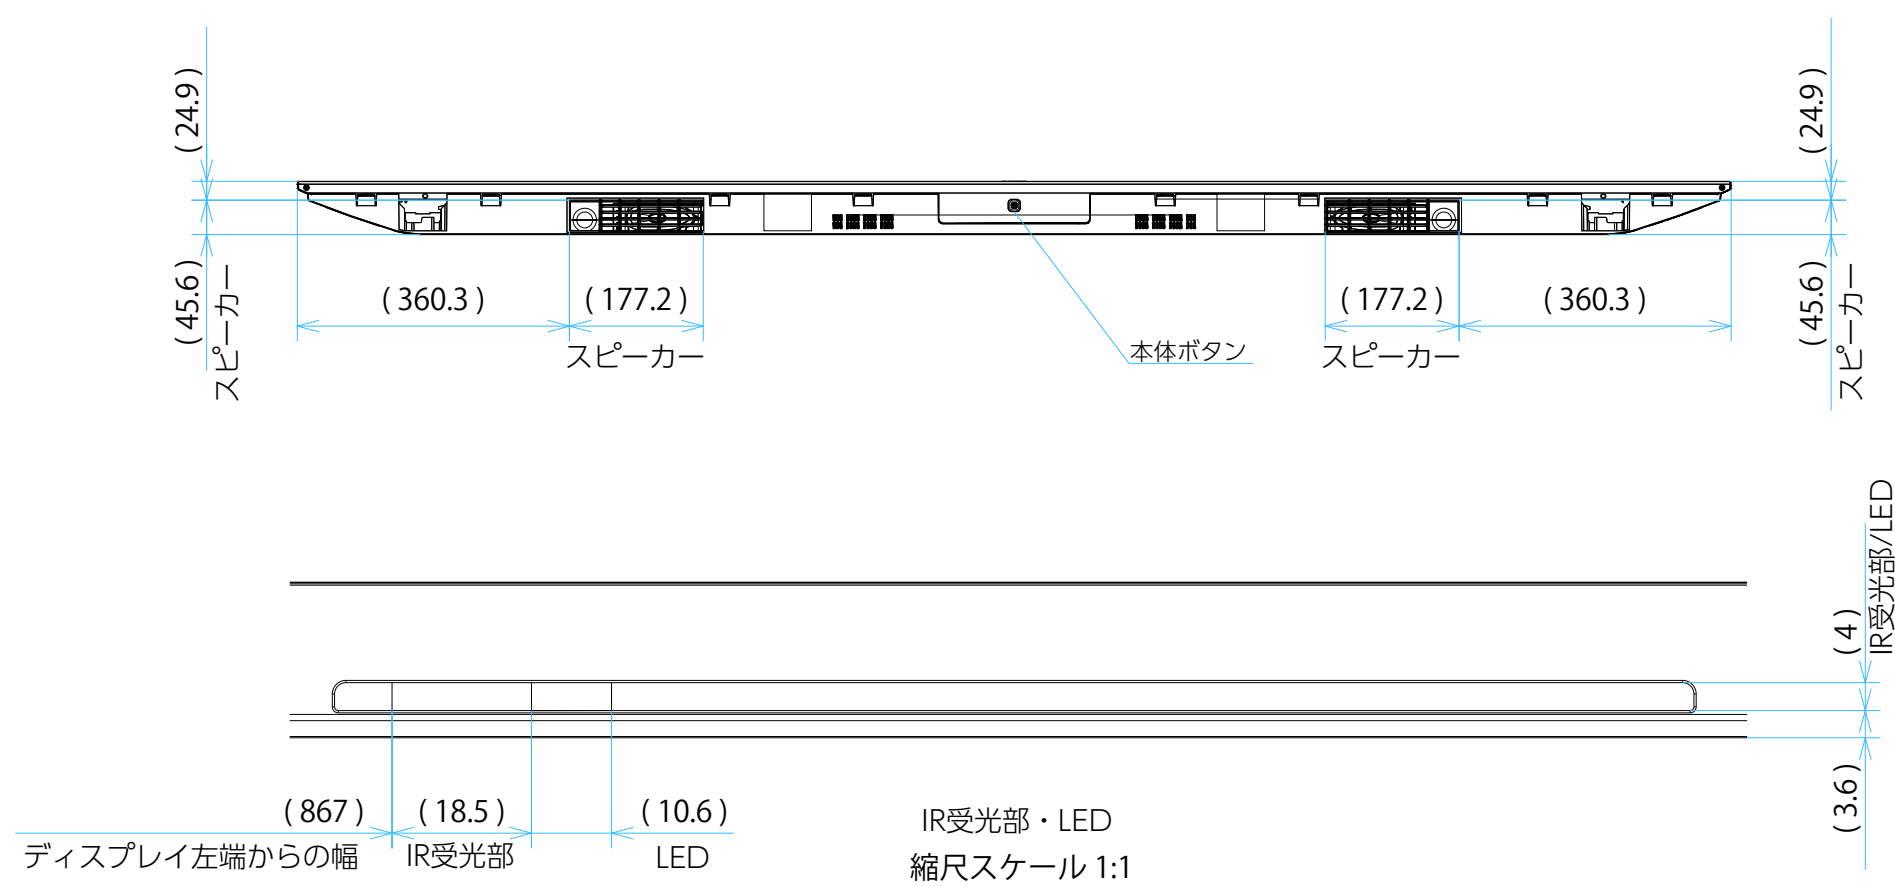

FW-85BZ40L

スタンドなし

サイズ：A1 単位：mm スケール：1:10
 質量：44.5kg 電源ケーブル：ピッグテール(C18)1.5m + 2.0mケーブル(2ピン)

FW-85BZ40L

スタンドあり

サイズ：A1 単位：mm スケール：1:10
質量：44.5kg 電源ケーブル：ピッグテール(C18)1.5m + 2.0mケーブル(2ピン)

DRAWING
SONY STANDARD

FW-85BZ40L

SU-WL 450

スリム壁掛け
(SU-WL450)

標準壁掛け
(SU-WL450)

サイズ：A1 単位：mm スケール：1:10
質量：44.5kg 電源ケーブル：ピッグテール(C18)1.5m + 2.0mケーブル(2ピン)