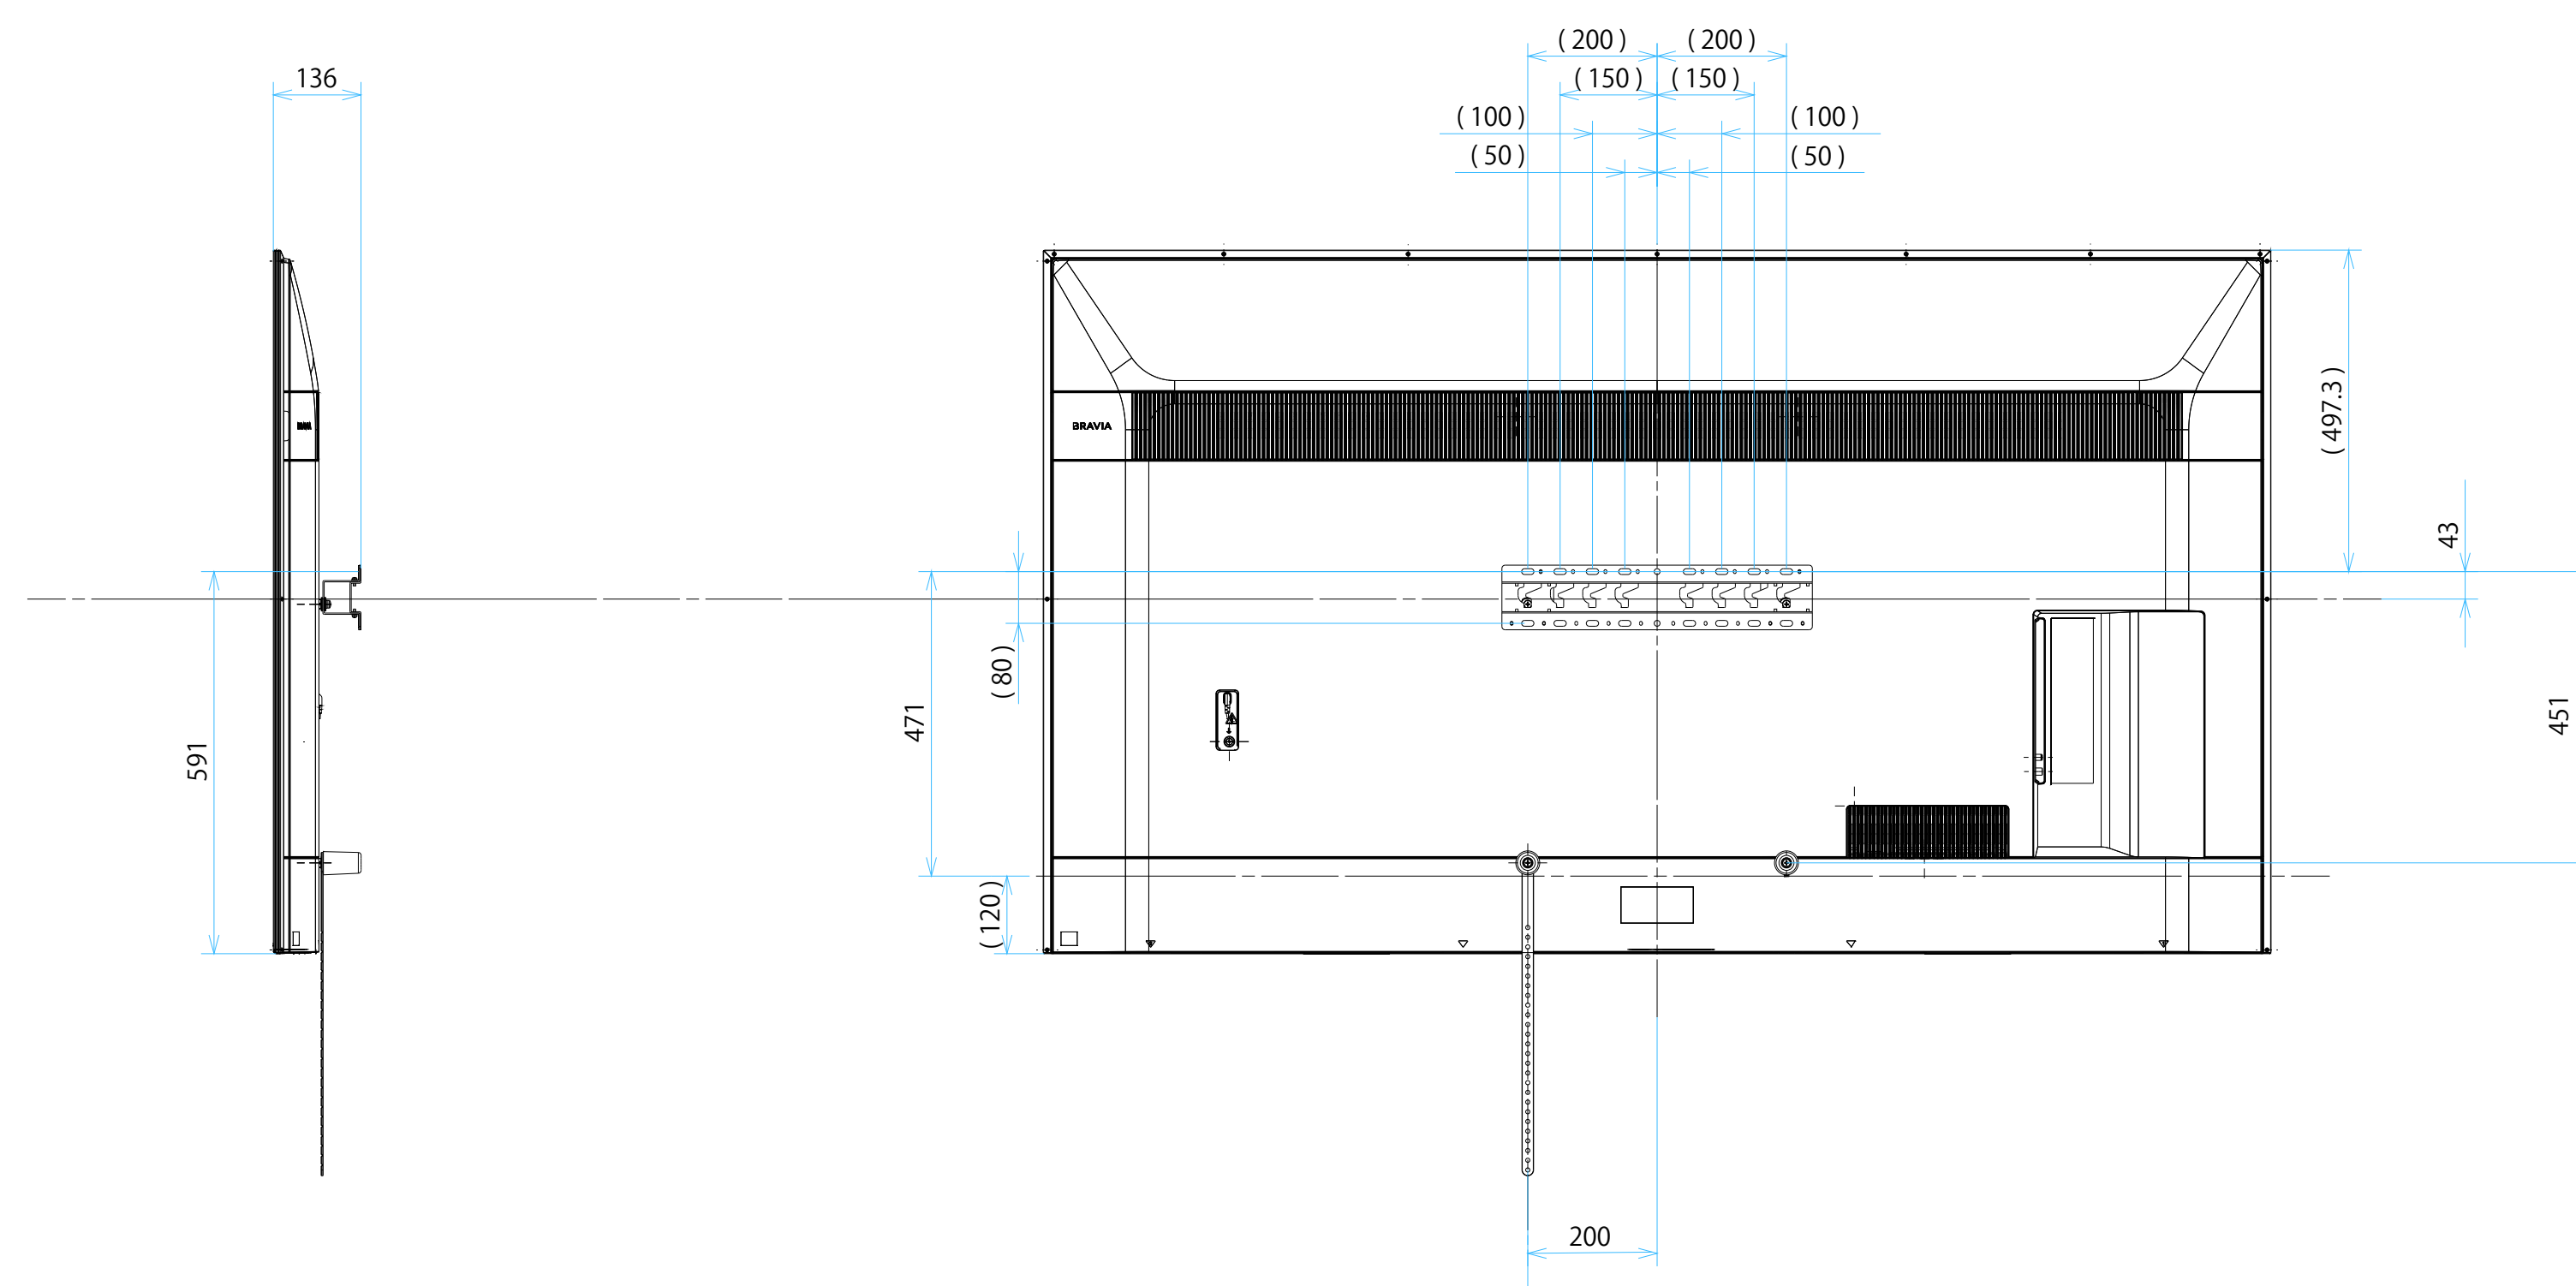

FW-85BZ40L

スタンドなし

サイズ：A1 単位：mm スケール：1:10
 質量：44.5kg 電源ケーブル：ピッグテール(C18)1.5m + 2.0mケーブル(2ピン)

FW-85BZ40L

スタンドあり

サイズ：A1 単位：mm スケール：1:10
質量：44.5kg 電源ケーブル：ピッグテール(C18)1.5m + 2.0mケーブル(2ピン)

DRAWING
SONY STANDARD

FW-85BZ40L

SU-WL 450

スリム壁掛け
(SU-WL450)

標準壁掛け
(SU-WL450)

サイズ：A1 単位：mm スケール：1:10
質量：44.5kg 電源ケーブル：ピッグテール(C18)1.5m + 2.0mケーブル(2ピン)