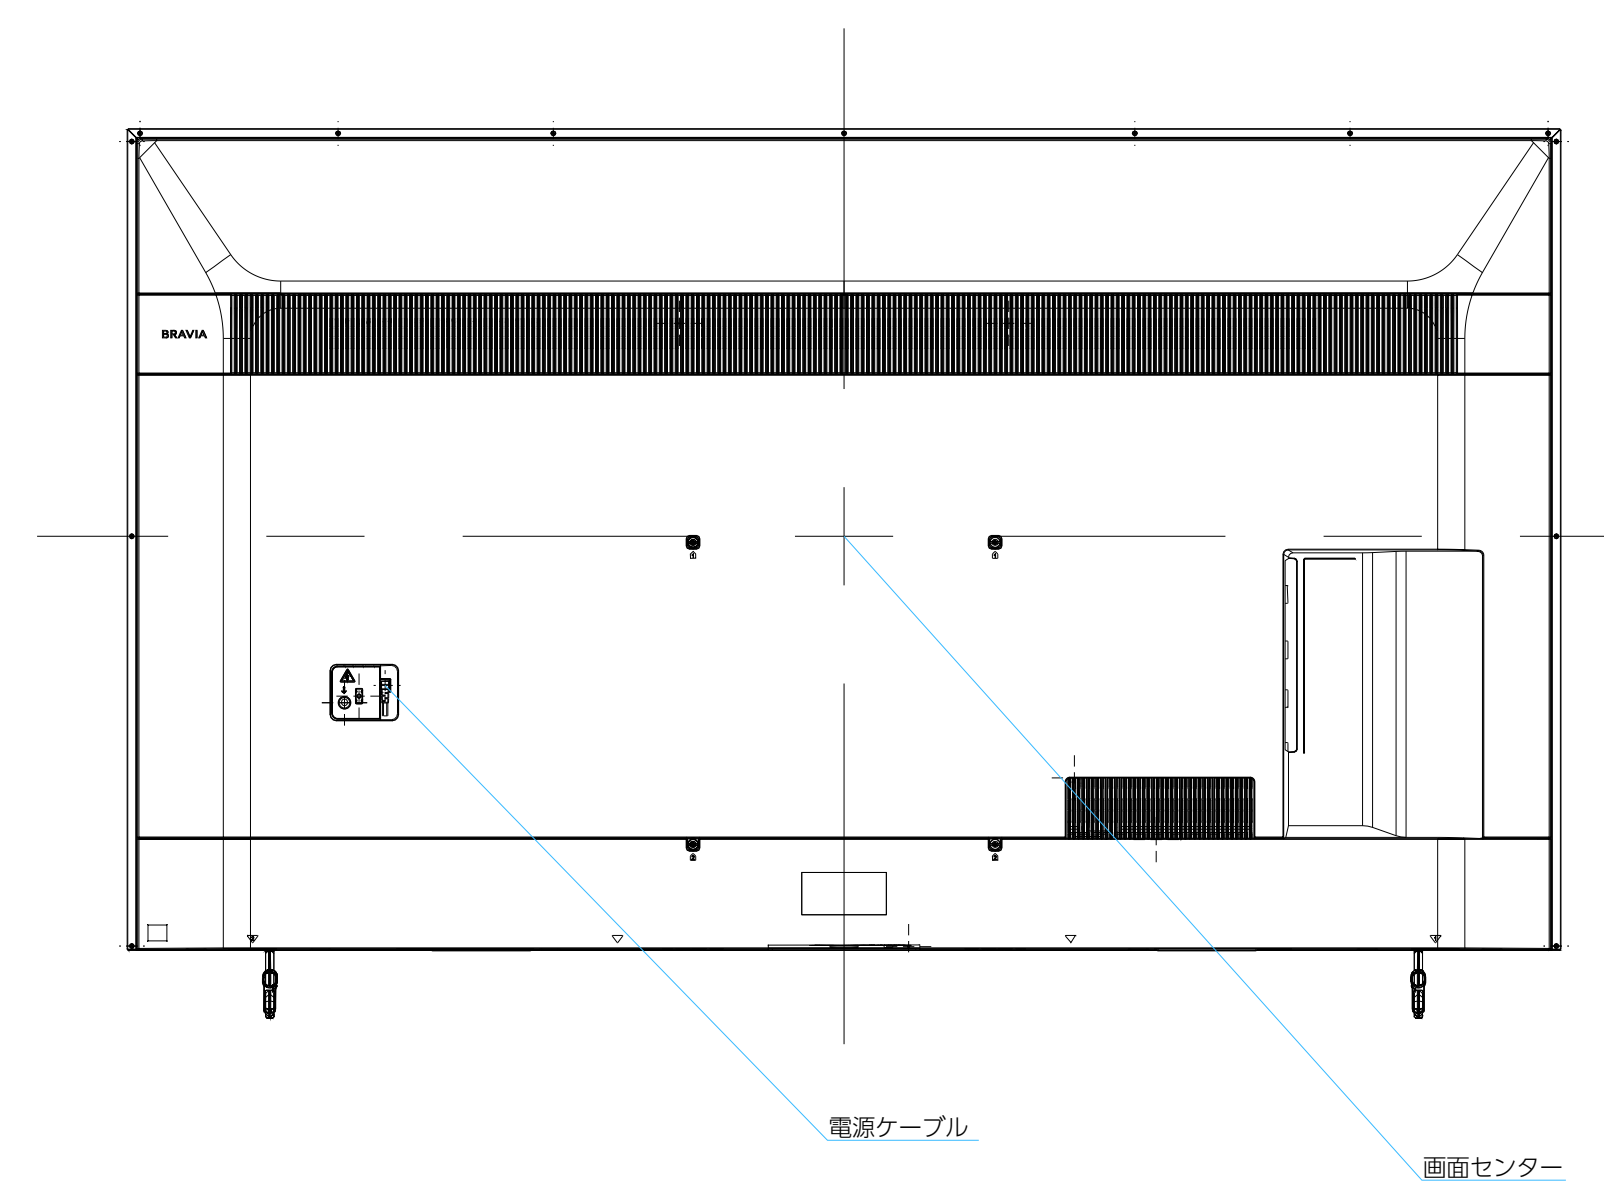

FW-85BZ40L

スタンドなし

サイズ：A1 単位：mm スケール：1:10
 質量：44.5kg 電源ケーブル：ピッグテール(C18)1.5m + 2.0mケーブル(2ピン)

FW-85BZ40L

スタンドあり

サイズ：A1 単位：mm スケール：1:10
質量：44.5kg 電源ケーブル：ピッグテール(C18)1.5m + 2.0mケーブル(2ピン)

DRAWING
SONY STANDARD

FW-85BZ40L

SU-WL 450

スリム壁掛け
(SU-WL450)

標準壁掛け
(SU-WL450)

サイズ：A1 単位：mm スケール：1:10
質量：44.5kg 電源ケーブル：ピッグテール(C18)1.5m + 2.0mケーブル(2ピン)