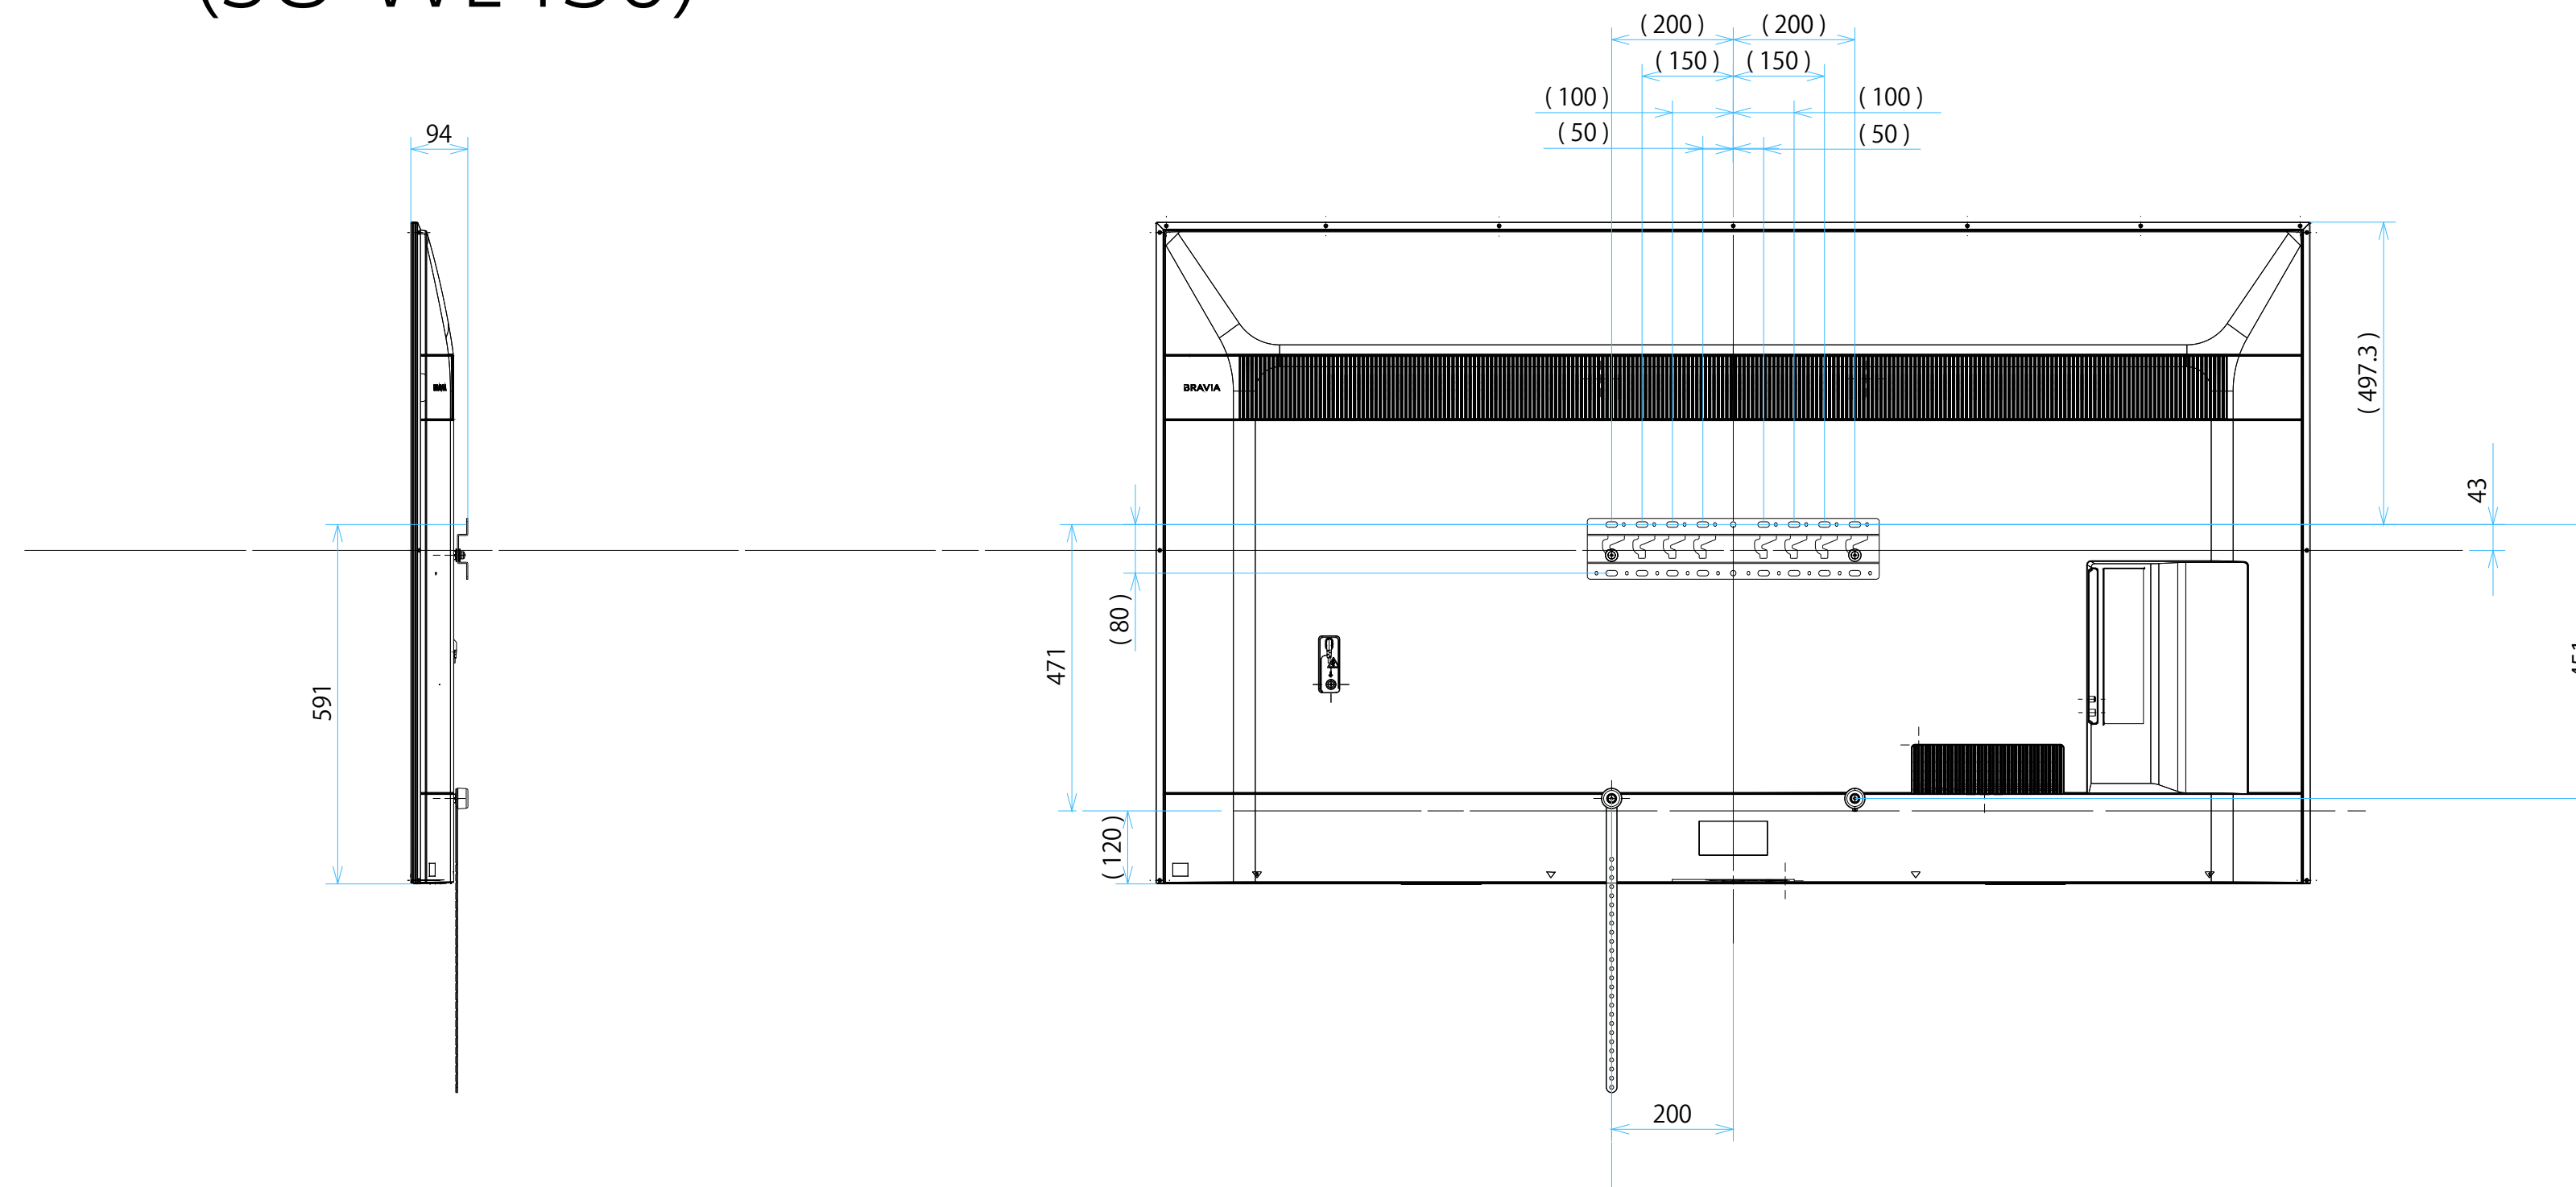

FW-85BZ40L

スタンドなし

サイズ：A1 単位：mm スケール：1:10
 質量：44.5kg 電源ケーブル：ピッグテール(C18)1.5m + 2.0mケーブル(2ピン)

FW-85BZ40L

スタンドあり

サイズ：A1 単位：mm スケール：1:10
質量：44.5kg 電源ケーブル：ピッグテール(C18)1.5m + 2.0mケーブル(2ピン)

DRAWING
SONY STANDARD

FW-85BZ40L

SU-WL 450

スリム壁掛け
(SU-WL450)

標準壁掛け
(SU-WL450)

サイズ：A1 単位：mm スケール：1:10
質量：44.5kg 電源ケーブル：ピッグテール(C18)1.5m + 2.0mケーブル(2ピン)