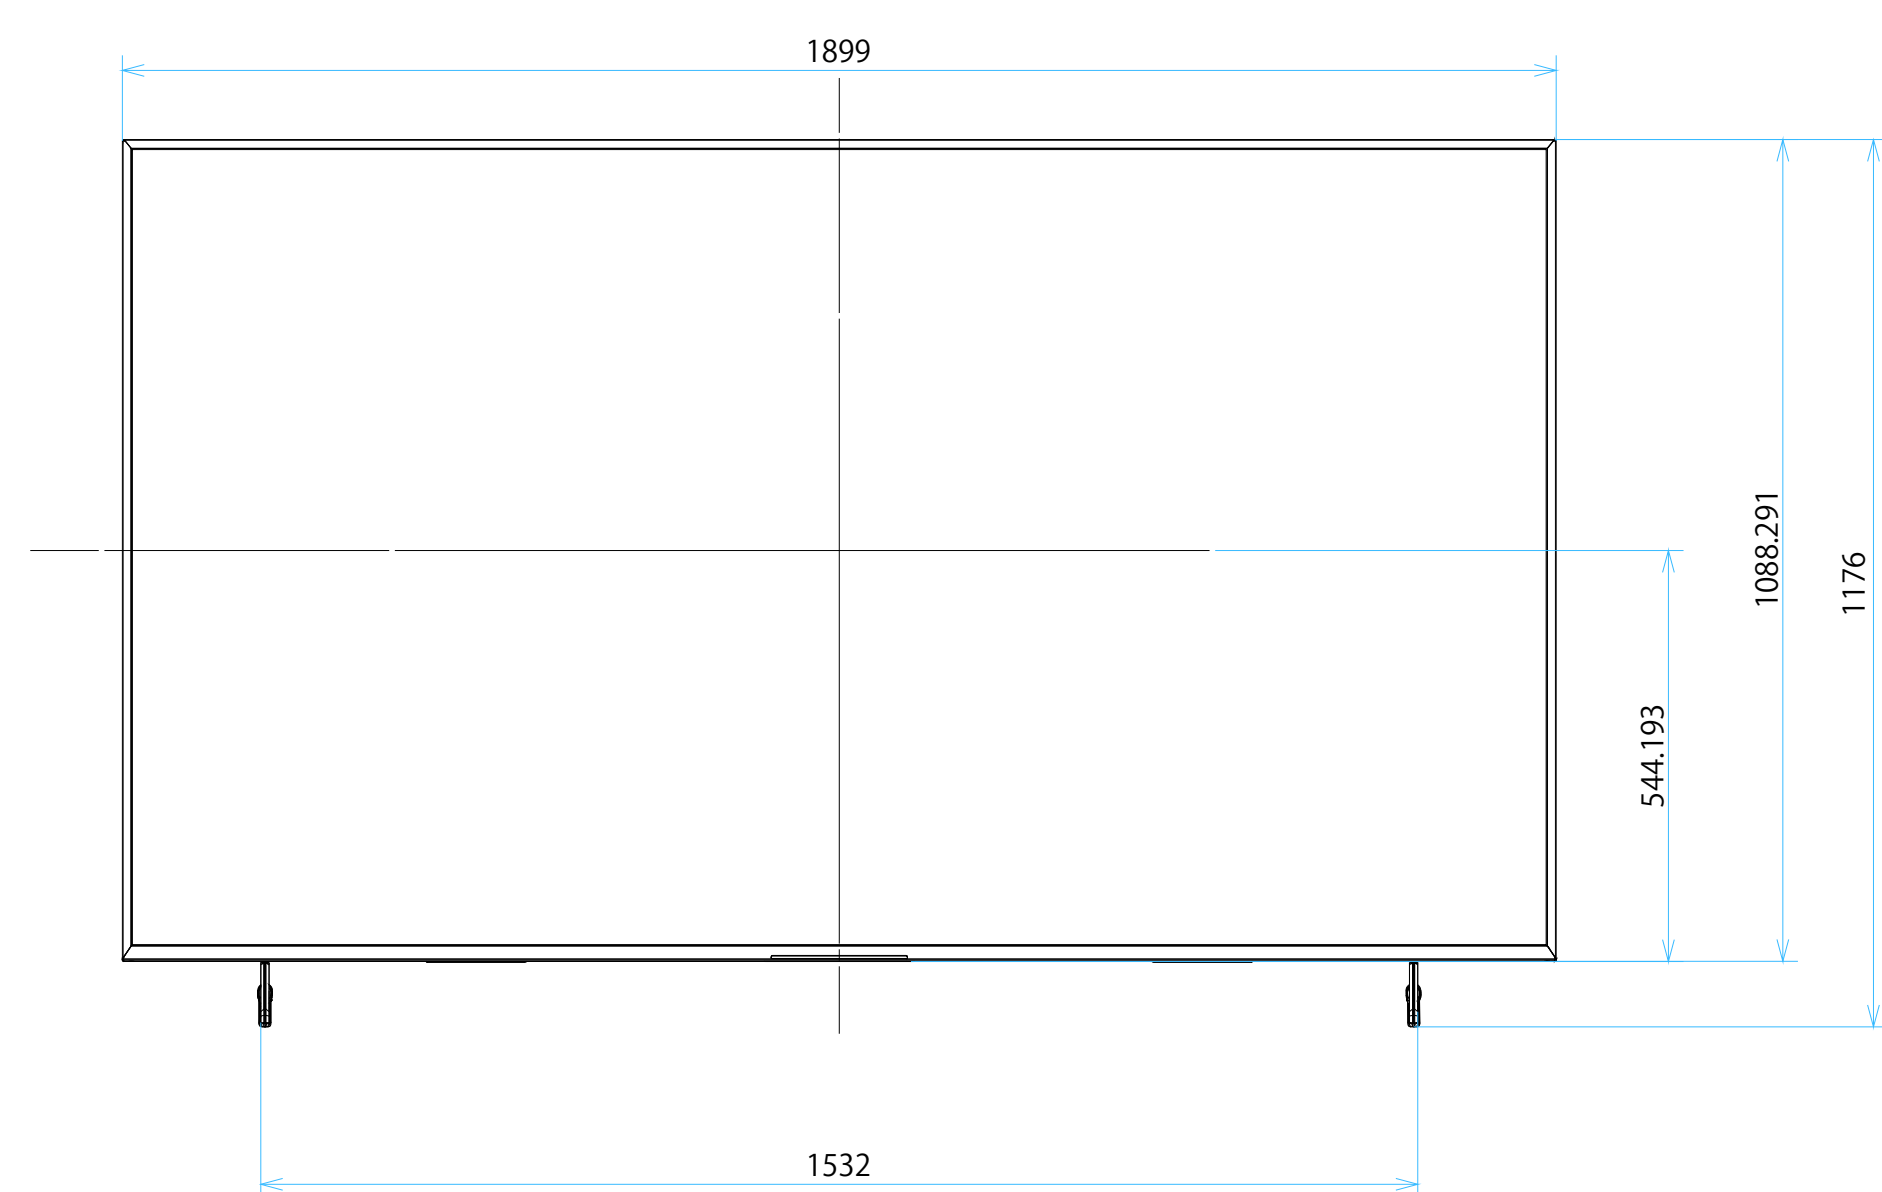

FW-85BZ40L

スタンドなし

サイズ：A1 単位：mm スケール：1:10
 質量：44.5kg 電源ケーブル：ピッグテール(C18)1.5m + 2.0mケーブル(2ピン)

FW-85BZ40L

スタンドあり

サイズ：A1 単位：mm スケール：1:10
質量：44.5kg 電源ケーブル：ピッグテール(C18)1.5m + 2.0mケーブル(2ピン)

DRAWING
SONY STANDARD

FW-85BZ40L

SU-WL 450

スリム壁掛け
(SU-WL450)

標準壁掛け
(SU-WL450)

サイズ：A1 単位：mm スケール：1:10
質量：44.5kg 電源ケーブル：ピッグテール(C18)1.5m + 2.0mケーブル(2ピン)