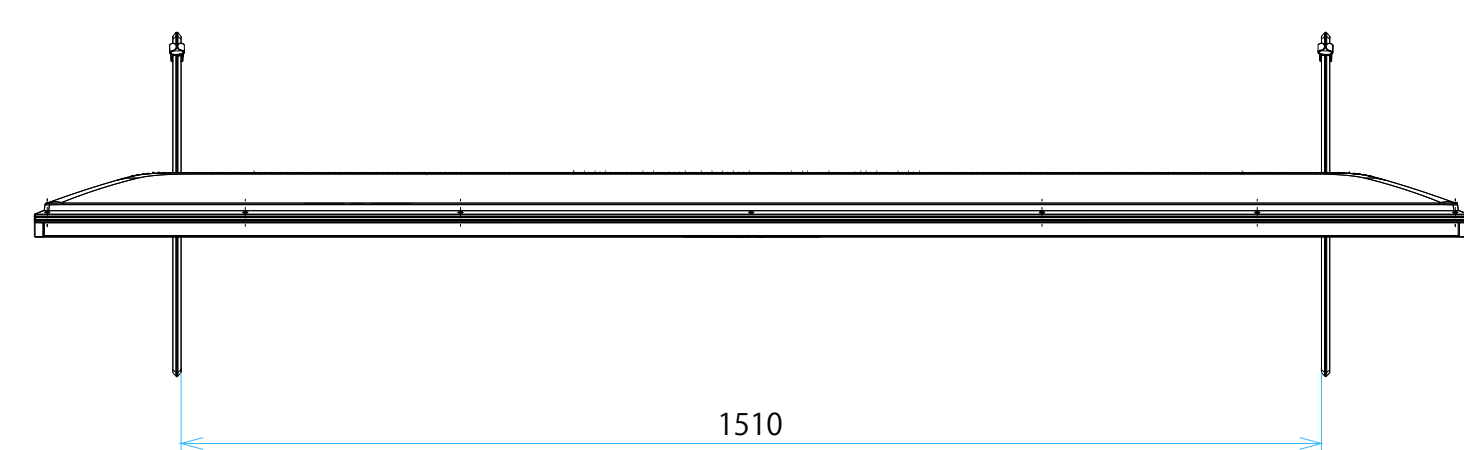

FW-85BZ40L

スタンドなし

サイズ：A1 単位：mm スケール：1:10
 質量：44.5kg 電源ケーブル：ピッグテール(C18)1.5m + 2.0mケーブル(2ピン)

FW-85BZ40L

スタンドあり

サイズ：A1 単位：mm スケール：1:10
質量：44.5kg 電源ケーブル：ピッグテール(C18)1.5m + 2.0mケーブル(2ピン)

DRAWING
SONY STANDARD

FW-85BZ40L

SU-WL 450

スリム壁掛け
(SU-WL450)

標準壁掛け
(SU-WL450)

サイズ：A1 単位：mm スケール：1:10
質量：44.5kg 電源ケーブル：ピッグテール(C18)1.5m + 2.0mケーブル(2ピン)