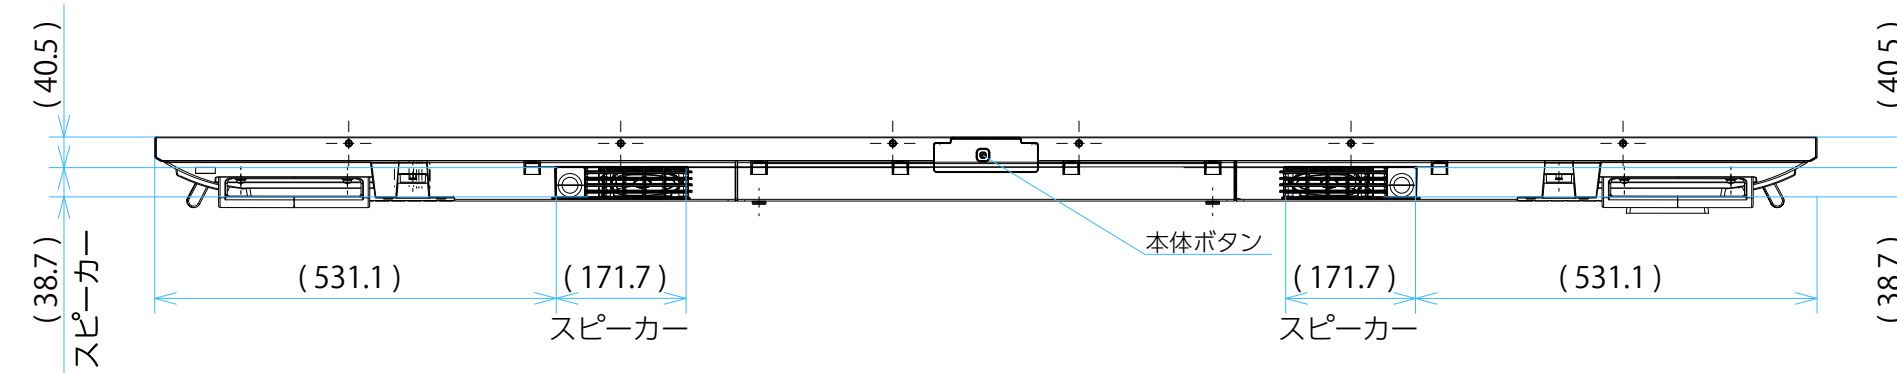

FW-98BZ50L

スタンドなし

サイズ：A1 単位：mm スケール：1:5
 質量：67.2kg 電源ケーブル：C18インレット + 2.0mケーブル(2ピン)

DRAWING
SONY STANDARD

FW-98BZ50L

スタンドあり

DRAWING

SONY STANDARD

サイズ：A1 単位：mm スケール：1:5
 質量：67.2kg 電源ケーブル：C18インレット + 2.0mケーブル(2ピン)