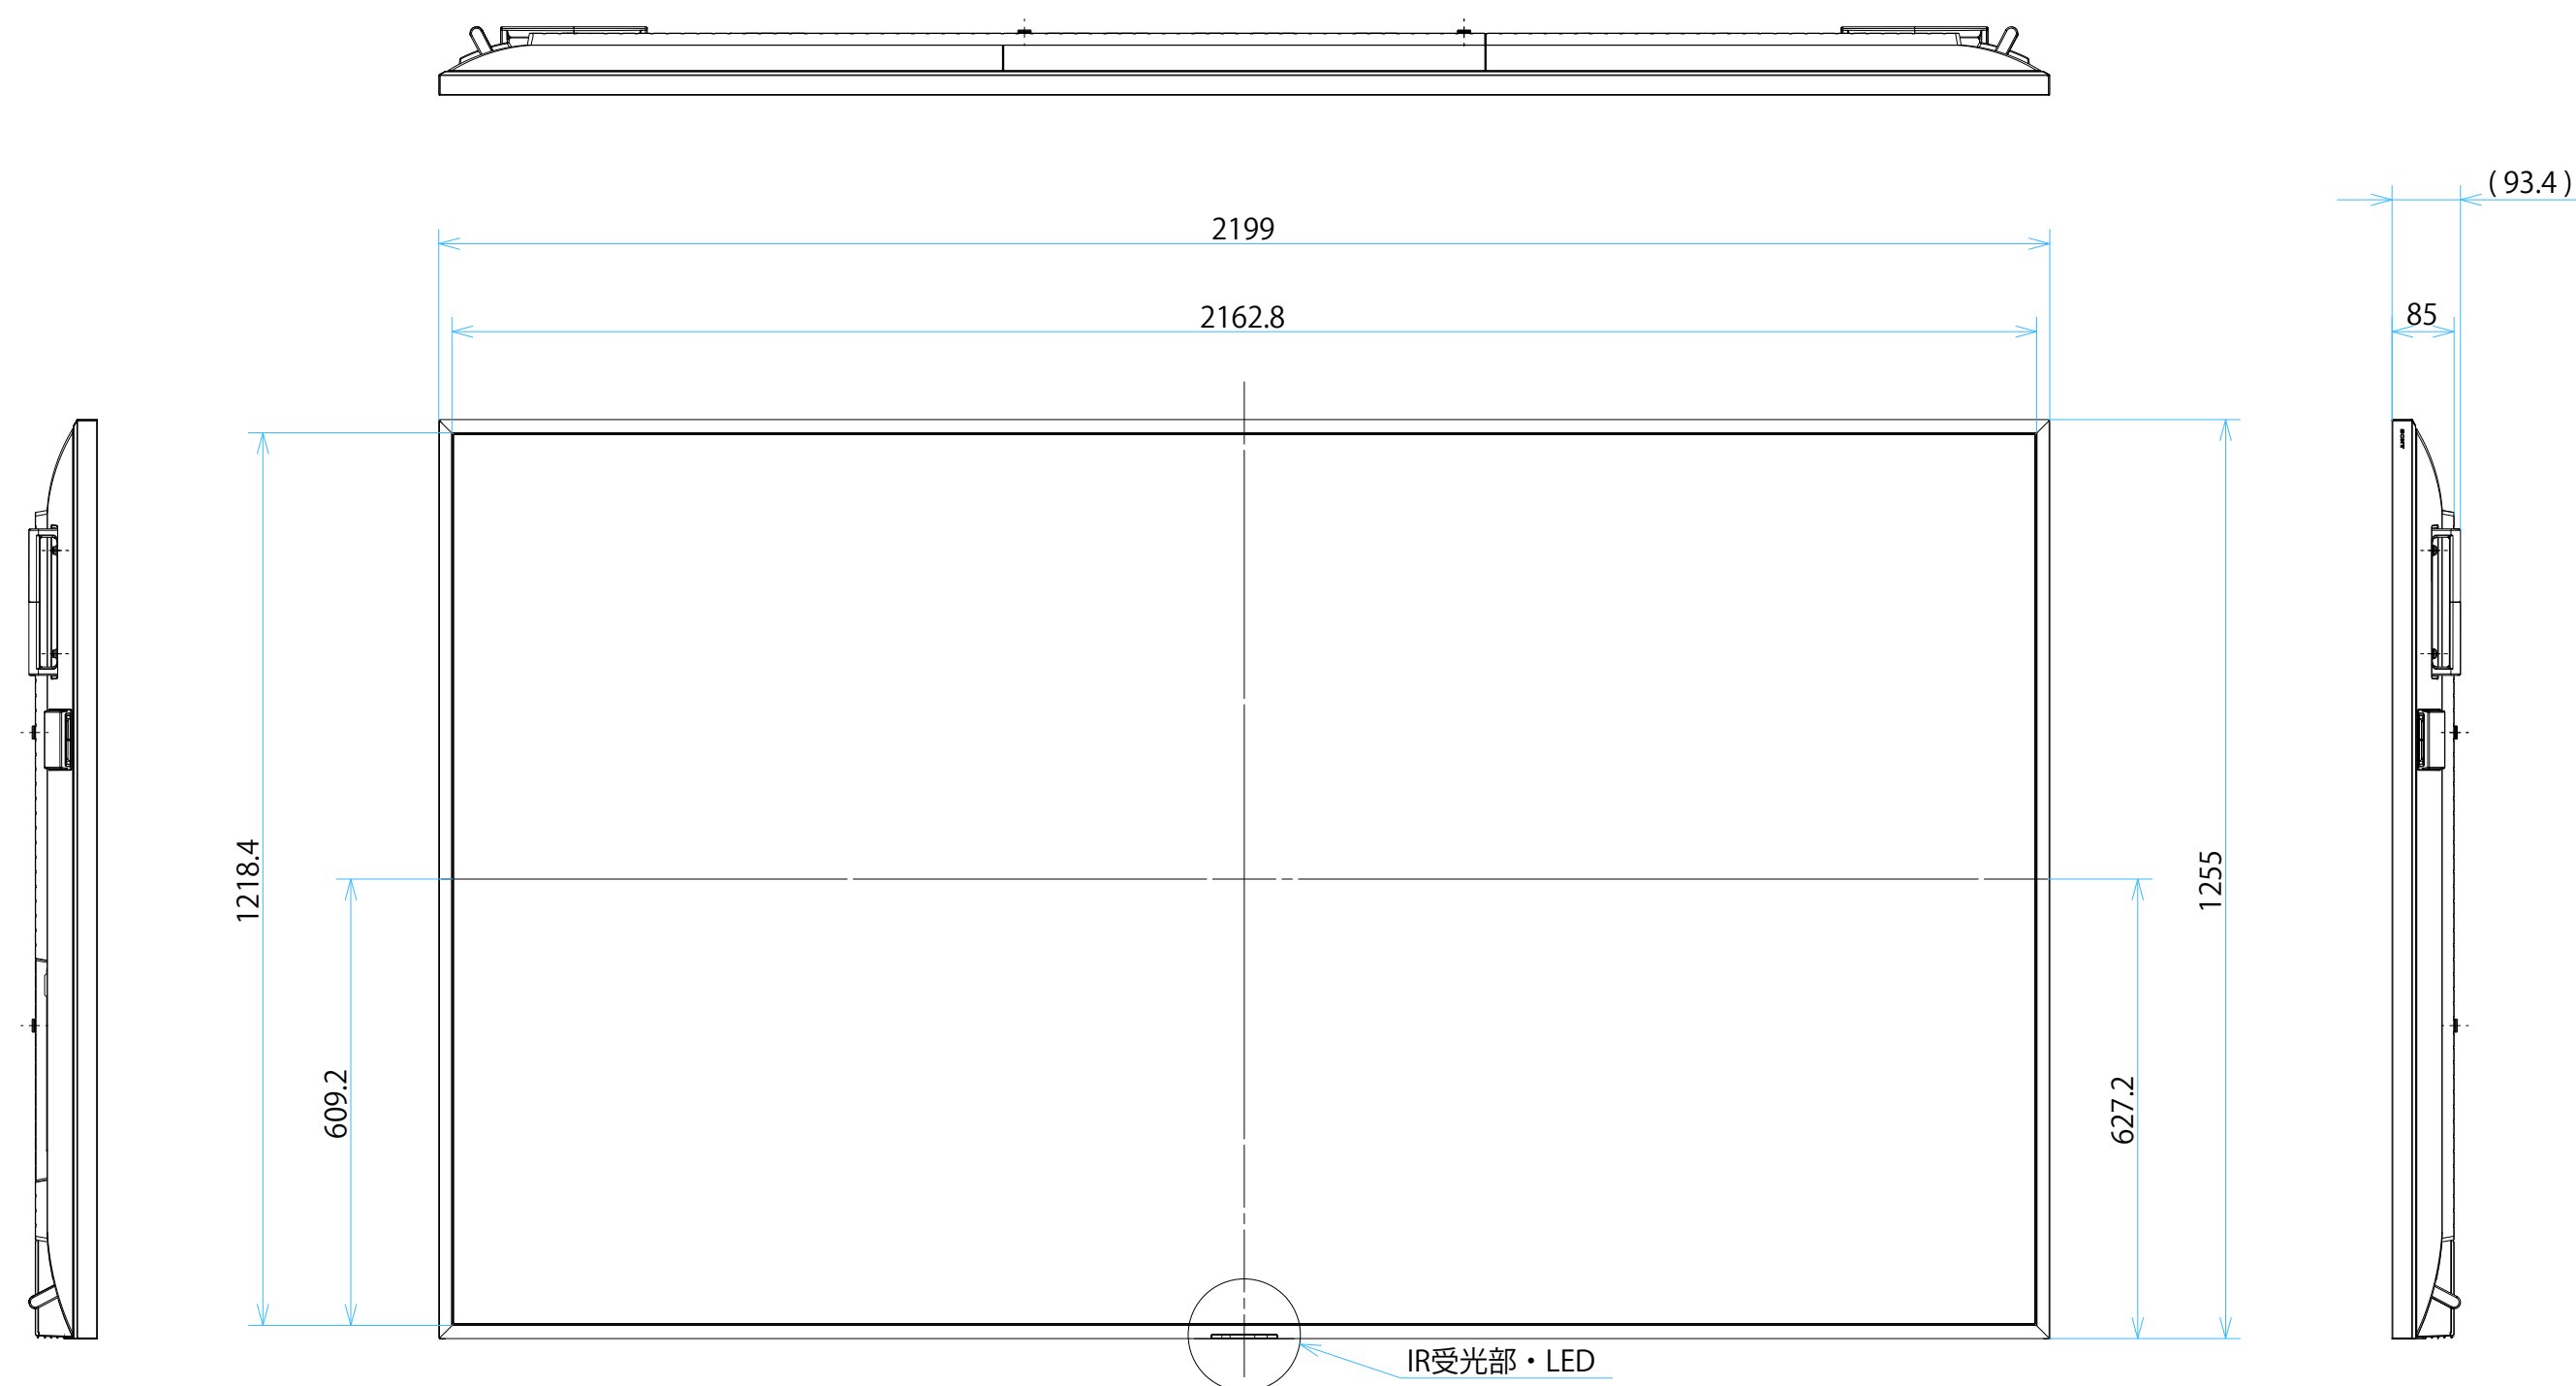

FW-98BZ50L

スタンドなし

サイズ：A1 単位：mm スケール：1:5
 質量：67.2kg 電源ケーブル：C18インレット + 2.0mケーブル(2ピン)

DRAWING
SONY STANDARD

FW-98BZ50L

スタンドあり

DRAWING

SONY STANDARD

サイズ：A1 単位：mm スケール：1:5
 質量：67.2kg 電源ケーブル：C18インレット + 2.0mケーブル(2ピン)