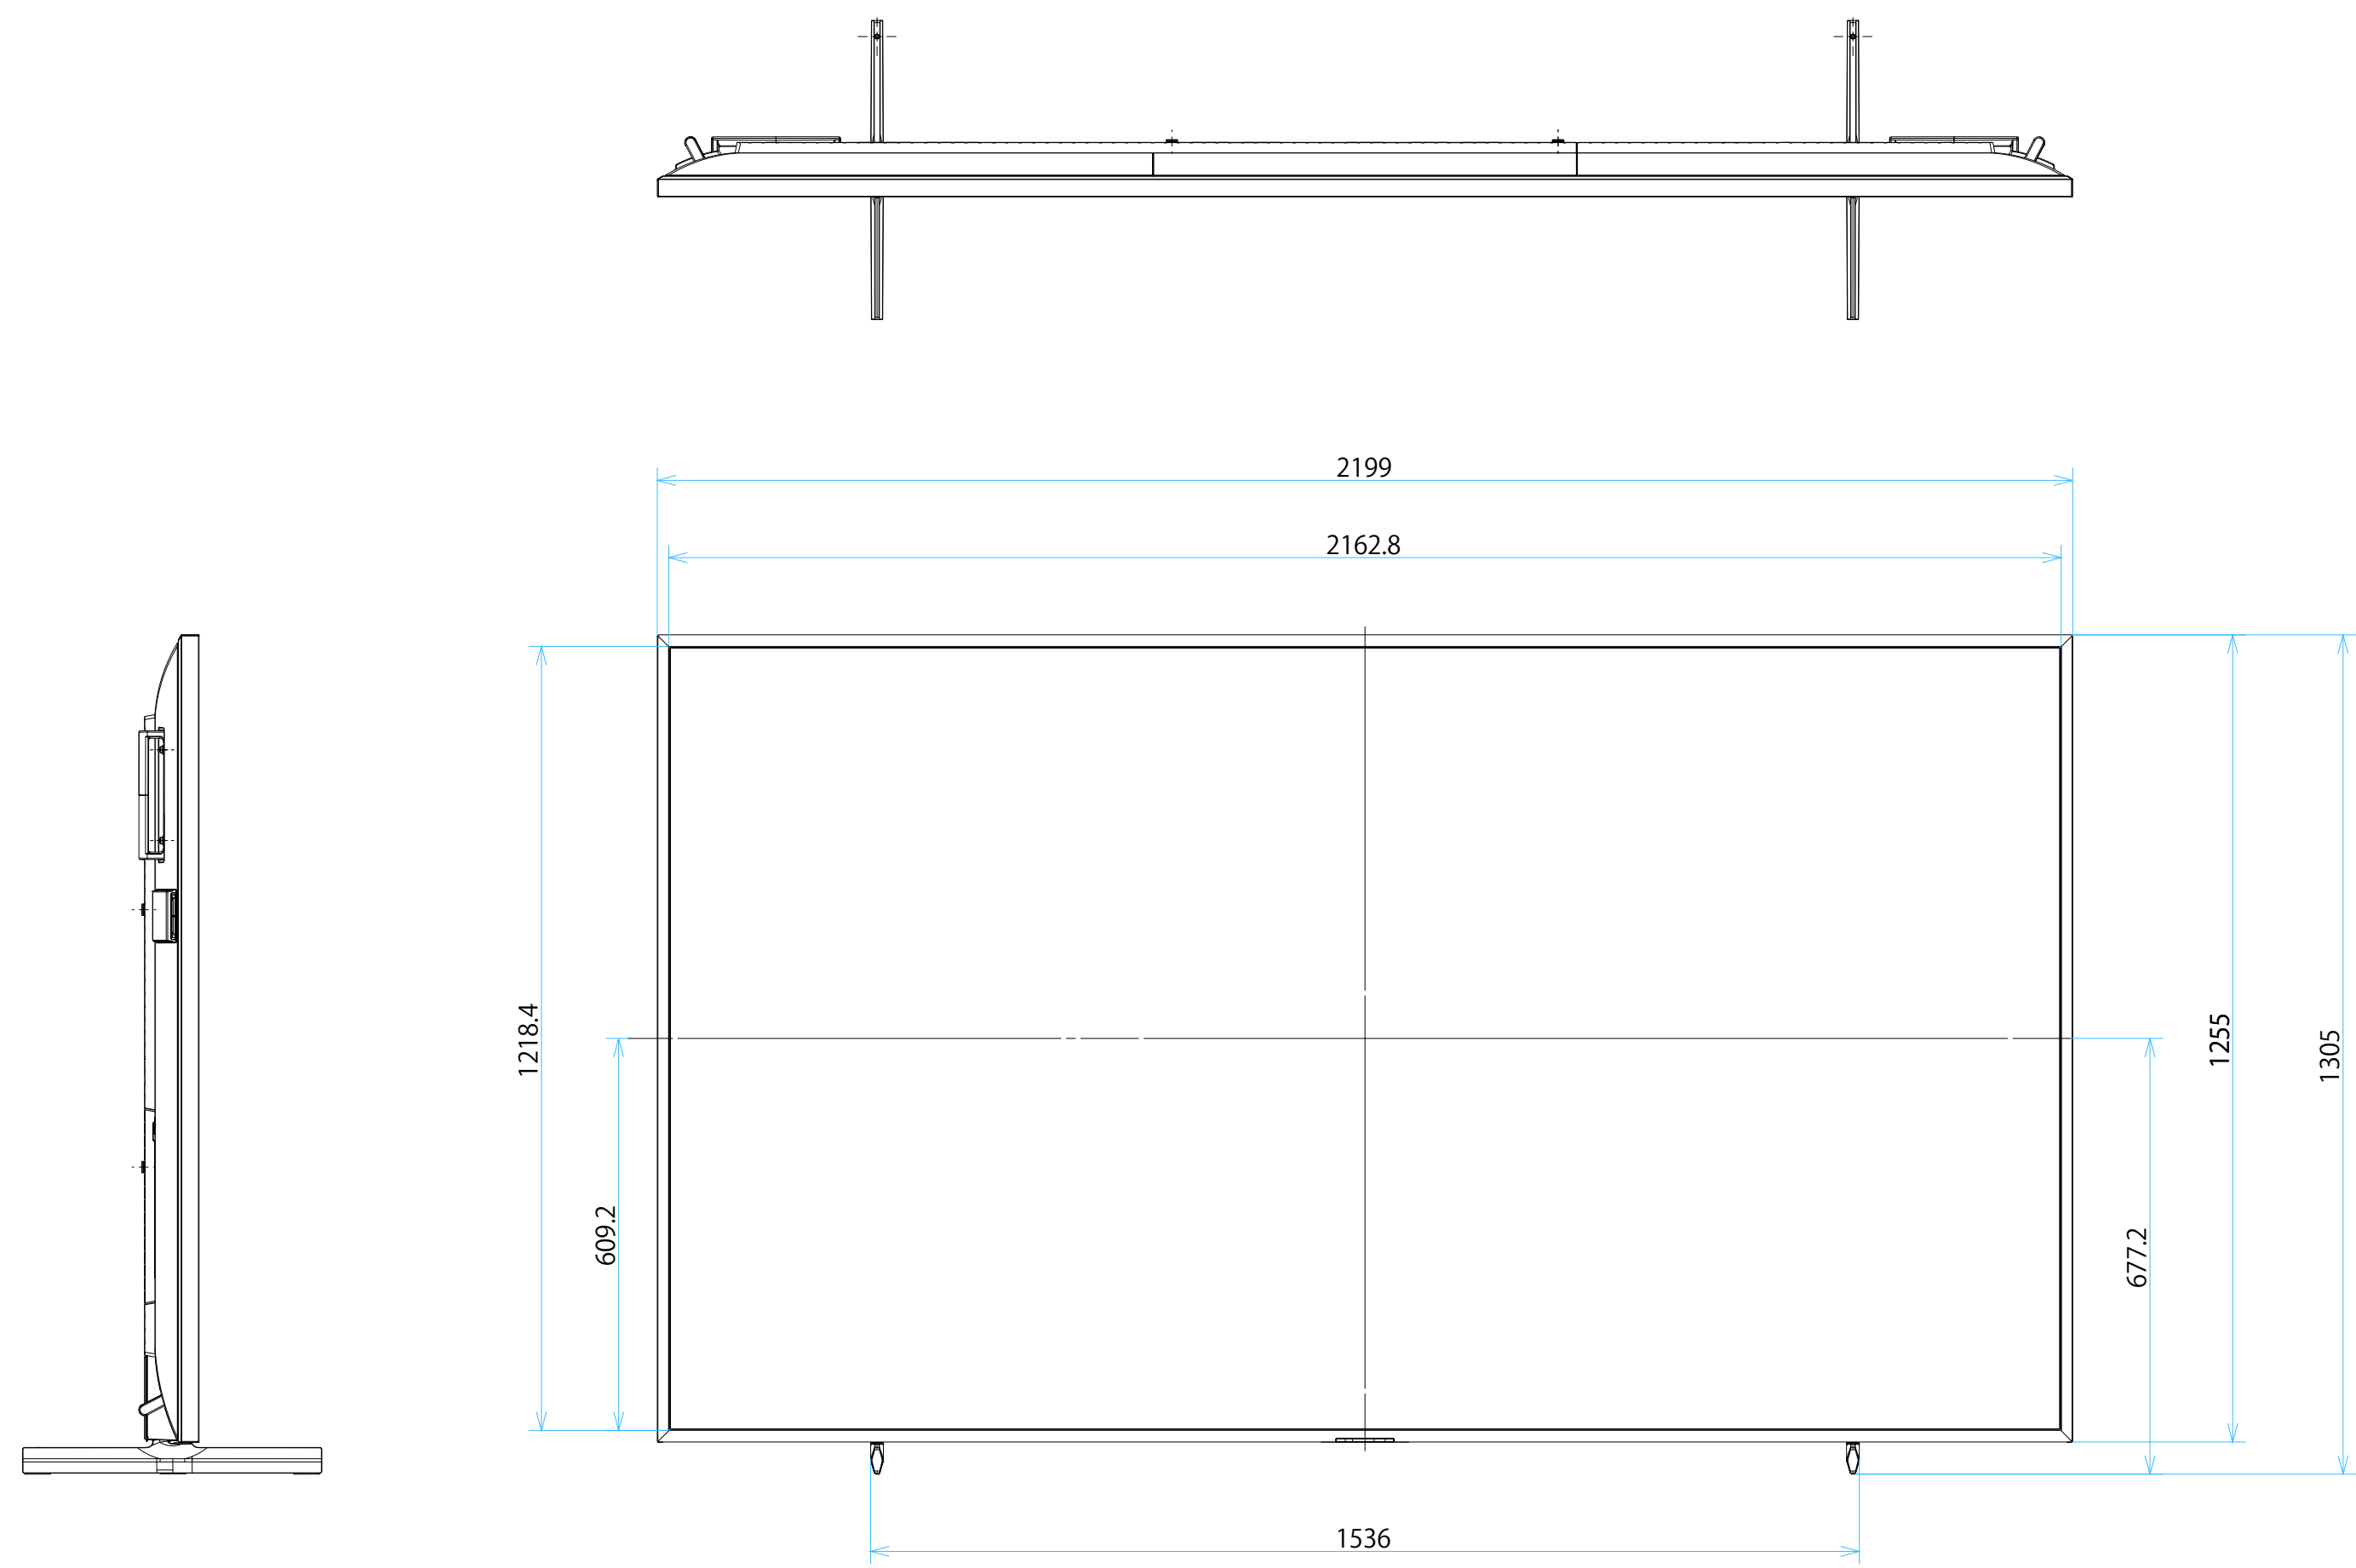

FW-98BZ50L

スタンドなし

サイズ：A1 単位：mm スケール：1:5
 質量：67.2kg 電源ケーブル：C18インレット + 2.0mケーブル(2ピン)

DRAWING
SONY STANDARD

FW-98BZ50L

スタンドあり

DRAWING

SONY STANDARD

サイズ：A1 単位：mm スケール：1:5
 質量：67.2kg 電源ケーブル：C18インレット + 2.0mケーブル(2ピン)