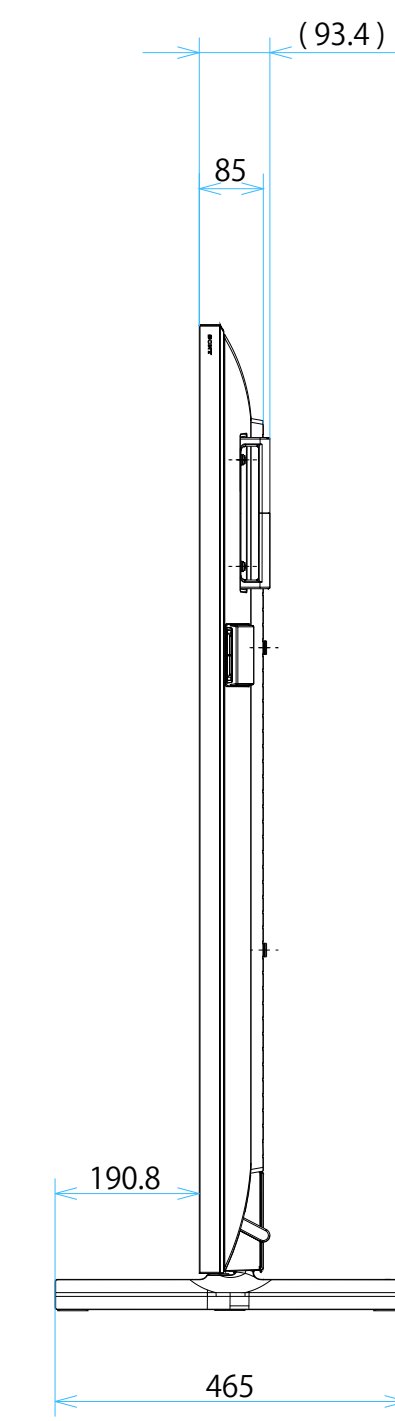

FW-98BZ50L

スタンドなし

サイズ：A1 単位：mm スケール：1:5
 質量：67.2kg 電源ケーブル：C18インレット + 2.0mケーブル(2ピン)

DRAWING
SONY STANDARD

FW-98BZ50L

スタンドあり

DRAWING

SONY STANDARD

サイズ：A1 単位：mm スケール：1:5
 質量：67.2kg 電源ケーブル：C18インレット + 2.0mケーブル(2ピン)