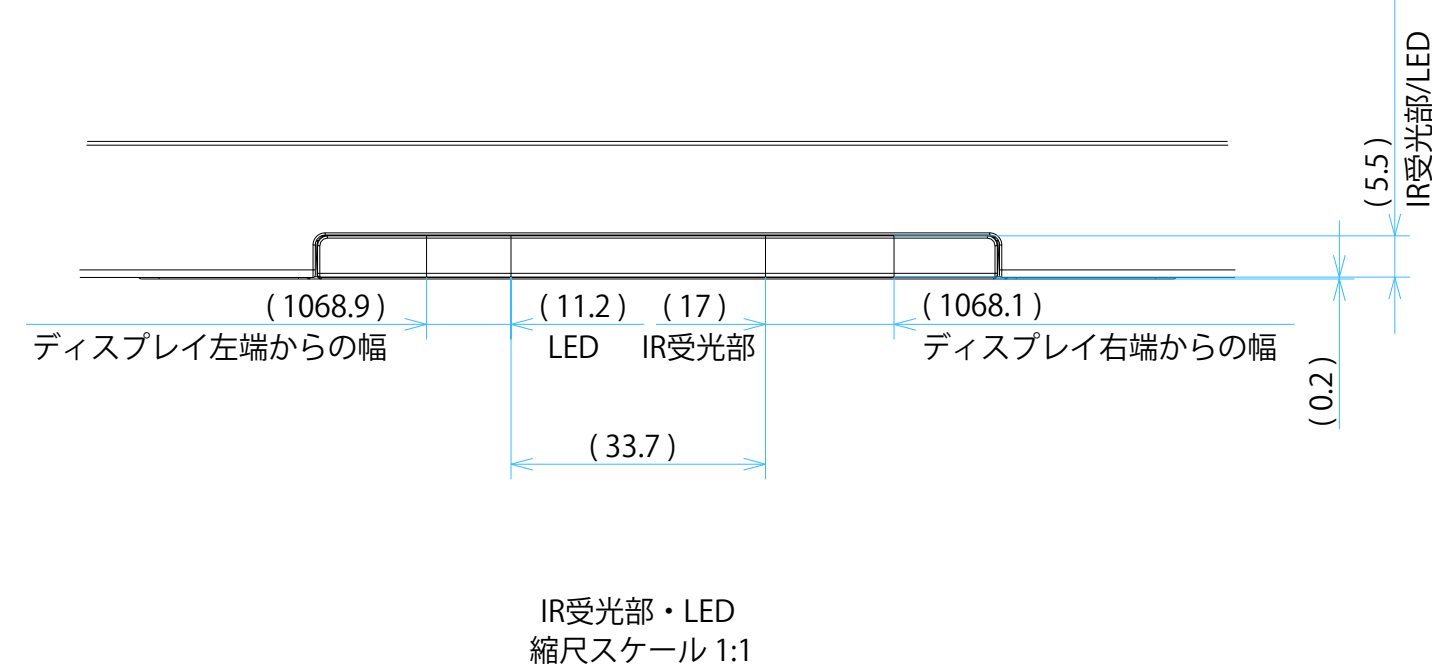

FW-98BZ50L

スタンドなし

サイズ：A1 単位：mm スケール：1:5
 質量：67.2kg 電源ケーブル：C18インレット + 2.0mケーブル(2ピン)

DRAWING
SONY STANDARD

FW-98BZ50L

スタンドあり

DRAWING

SONY STANDARD

サイズ：A1 単位：mm スケール：1:5
 質量：67.2kg 電源ケーブル：C18インレット + 2.0mケーブル(2ピン)