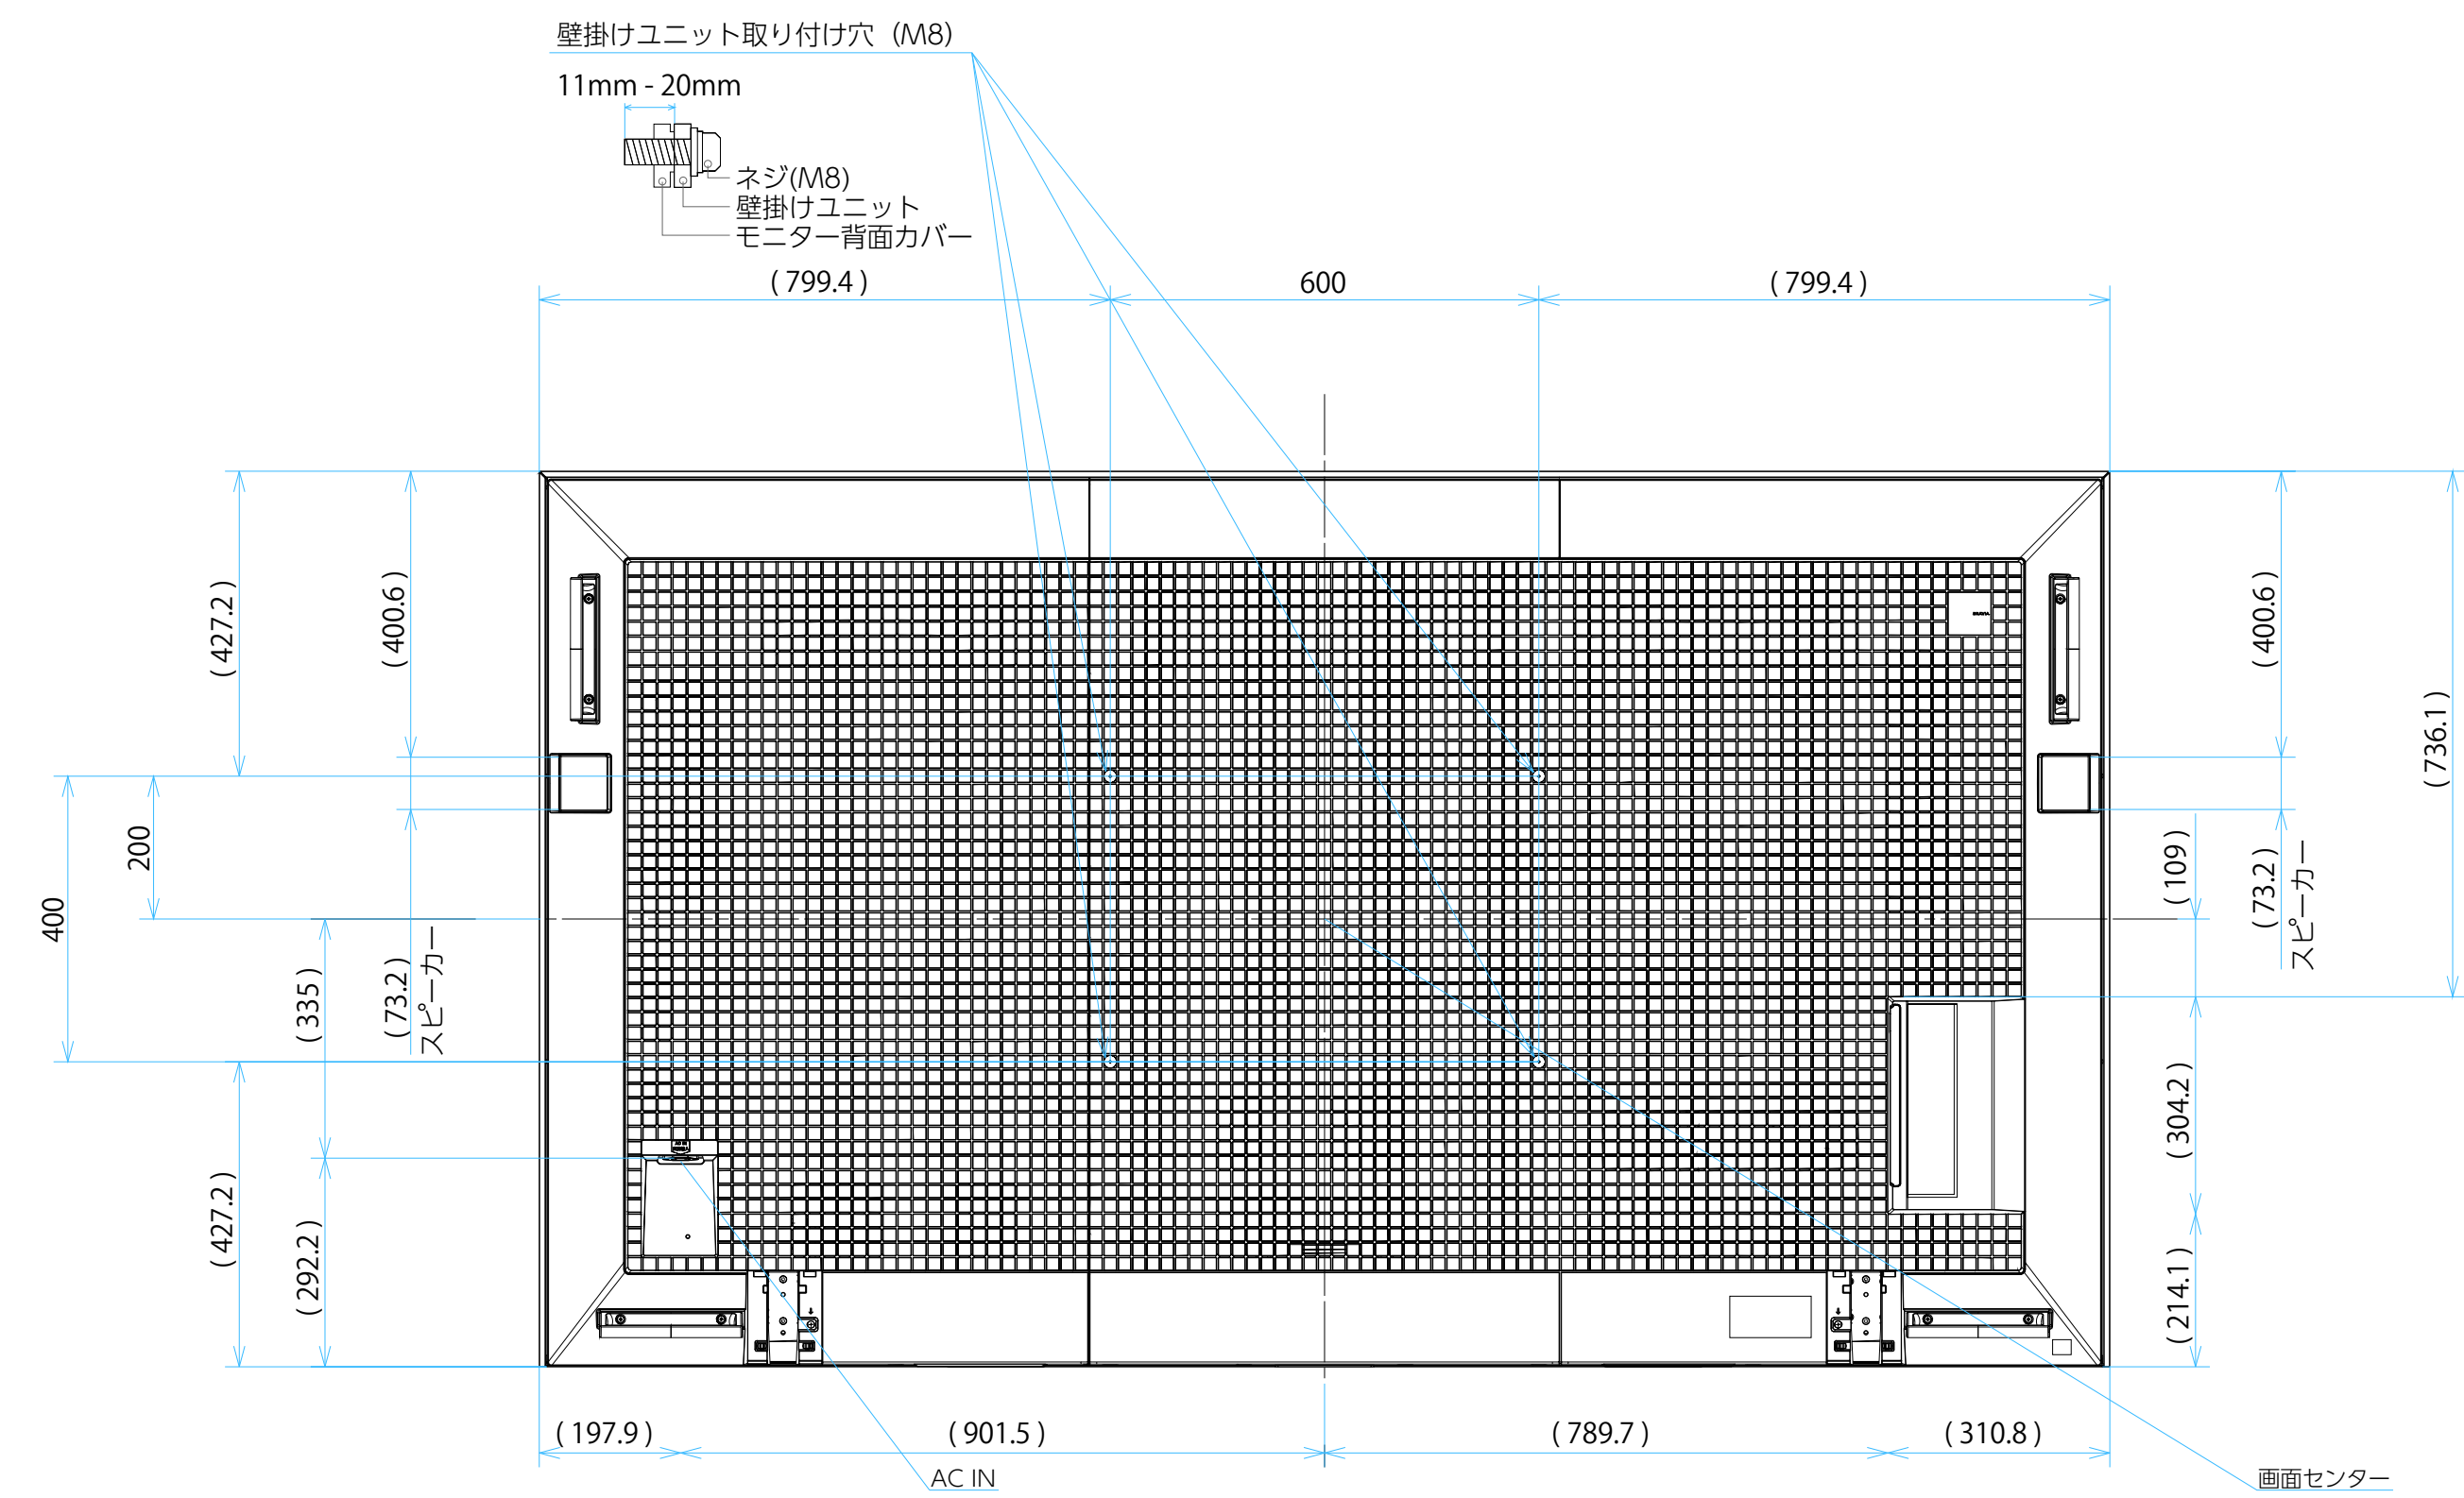

FW-98BZ50L

スタンドなし

サイズ：A1 単位：mm スケール：1:5
 質量：67.2kg 電源ケーブル：C18インレット + 2.0mケーブル(2ピン)

DRAWING
SONY STANDARD

FW-98BZ50L

スタンドあり

DRAWING

SONY STANDARD

サイズ：A1 単位：mm スケール：1:5
 質量：67.2kg 電源ケーブル：C18インレット + 2.0mケーブル(2ピン)