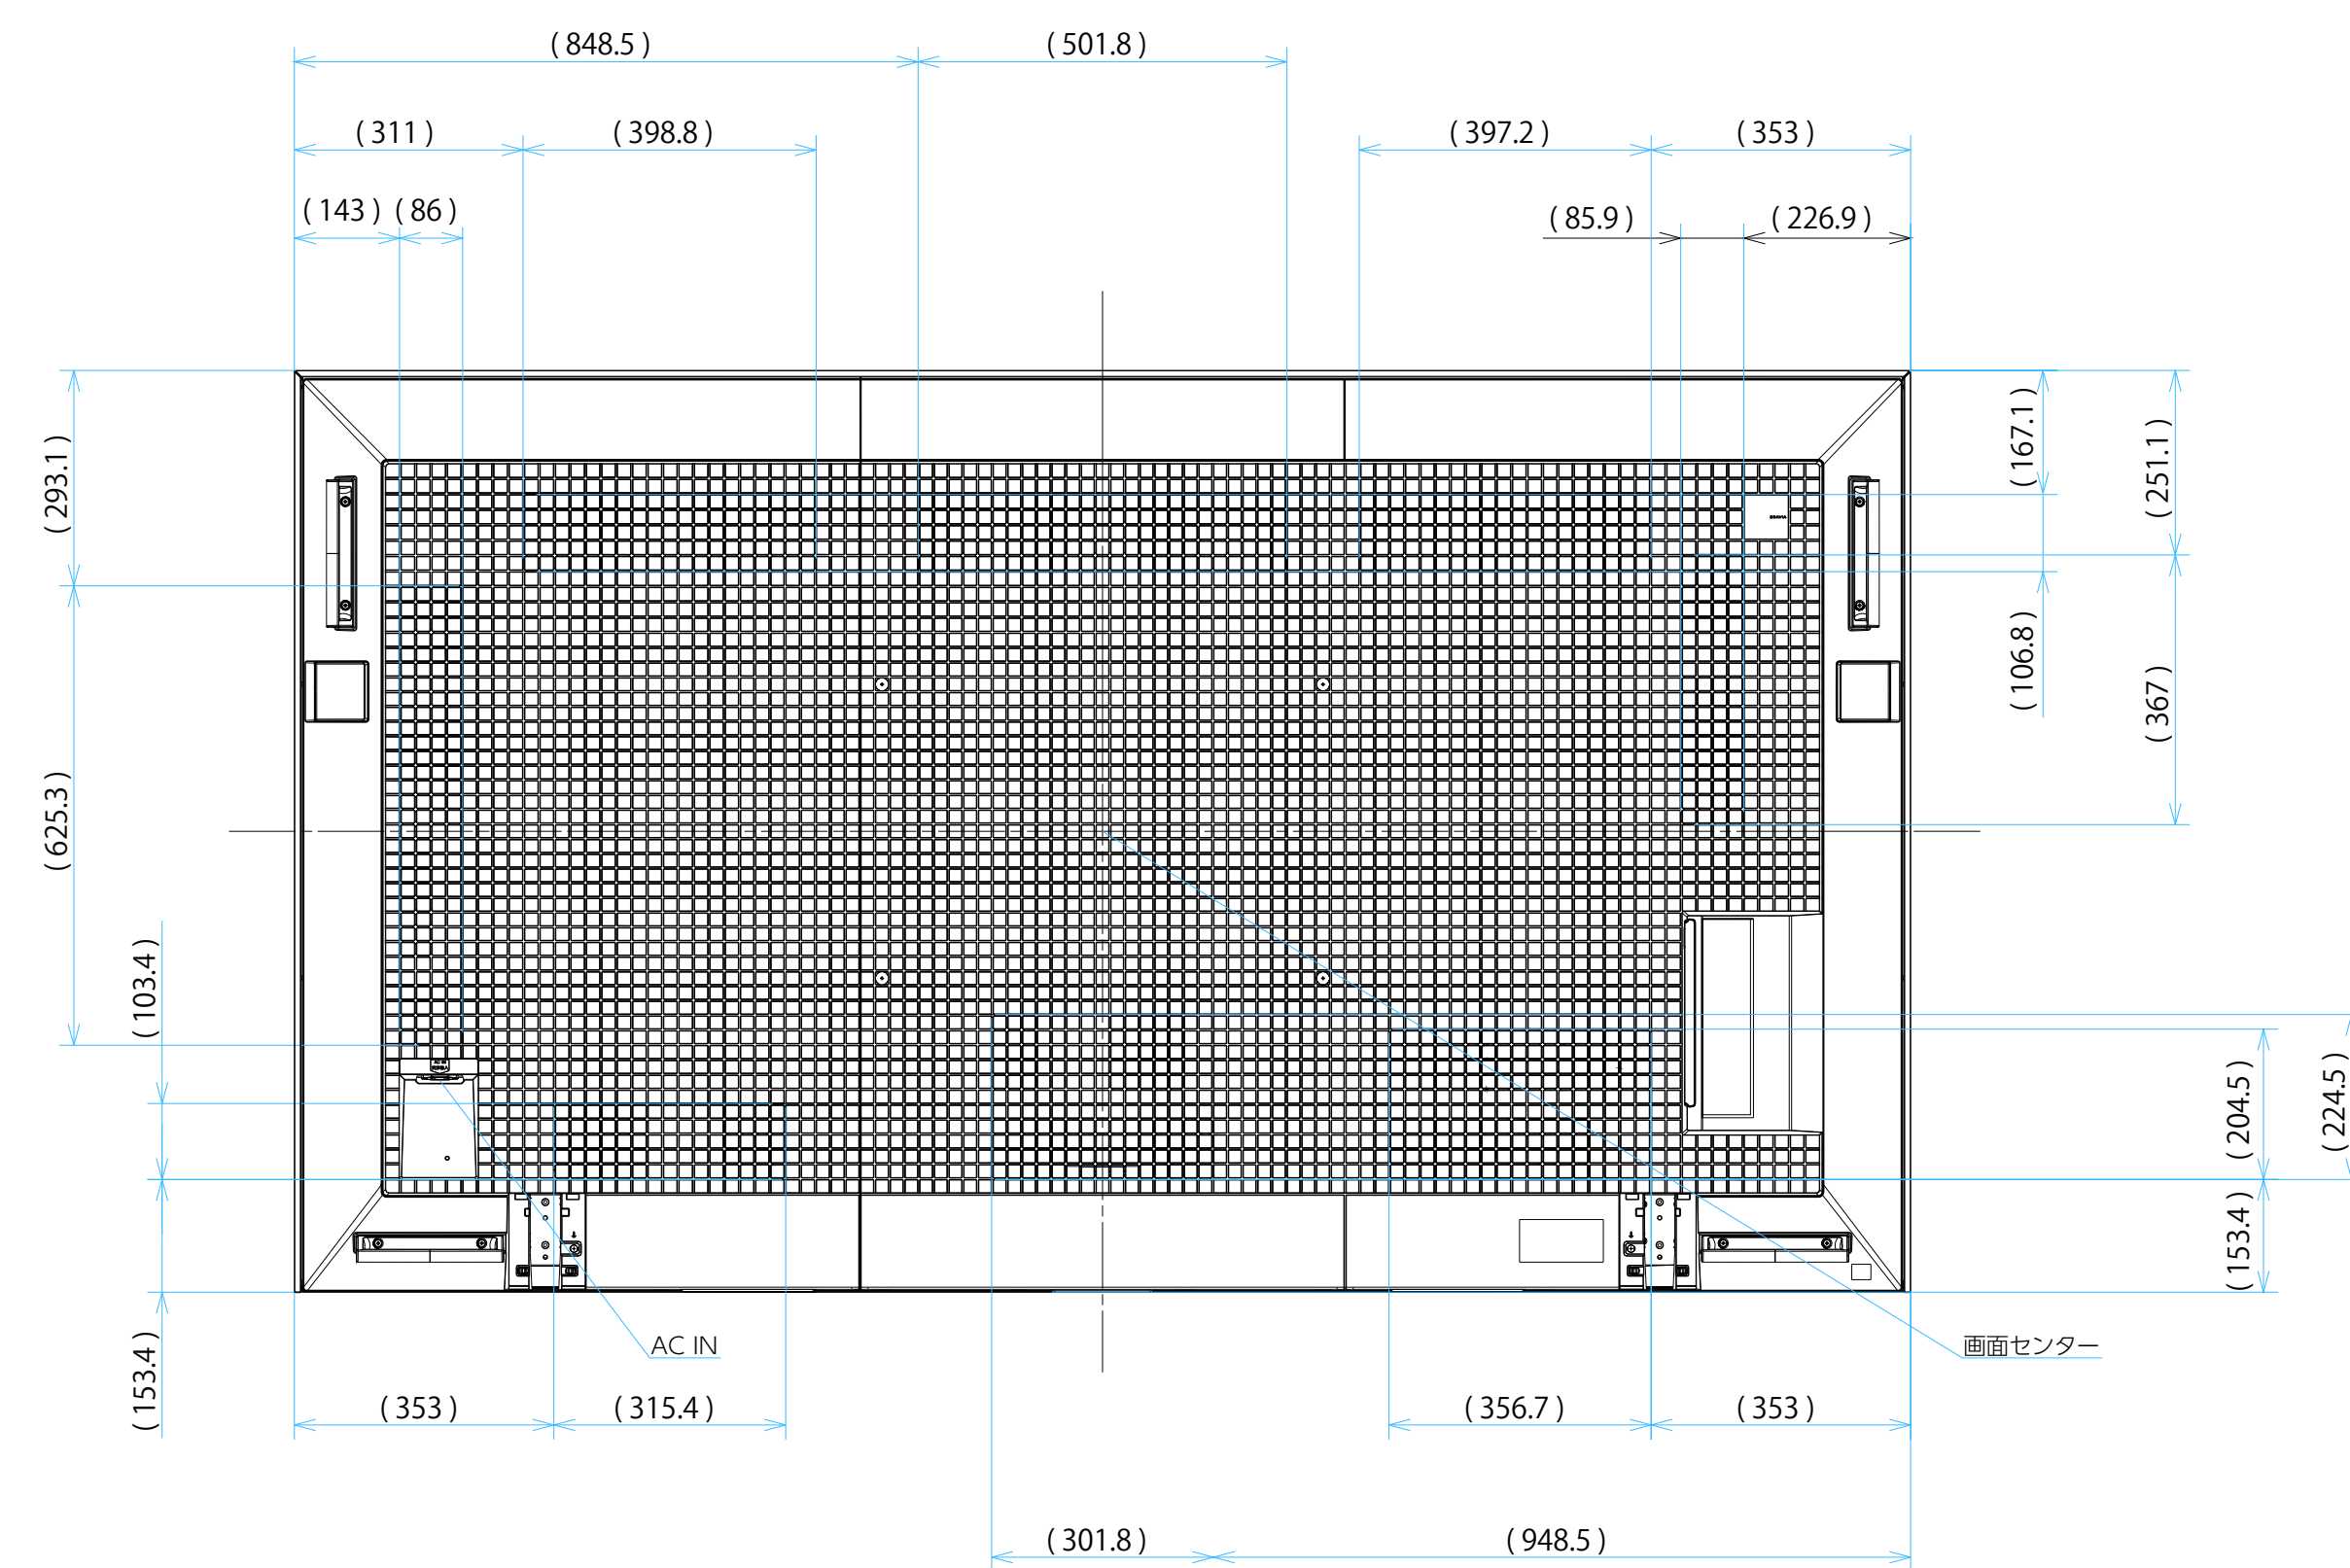

FW-98BZ50L

スタンドなし

サイズ：A1 単位：mm スケール：1:5
 質量：67.2kg 電源ケーブル：C18インレット + 2.0mケーブル(2ピン)

DRAWING
SONY STANDARD

FW-98BZ50L

スタンドあり

DRAWING

SONY STANDARD

サイズ：A1 単位：mm スケール：1:5
 質量：67.2kg 電源ケーブル：C18インレット + 2.0mケーブル(2ピン)