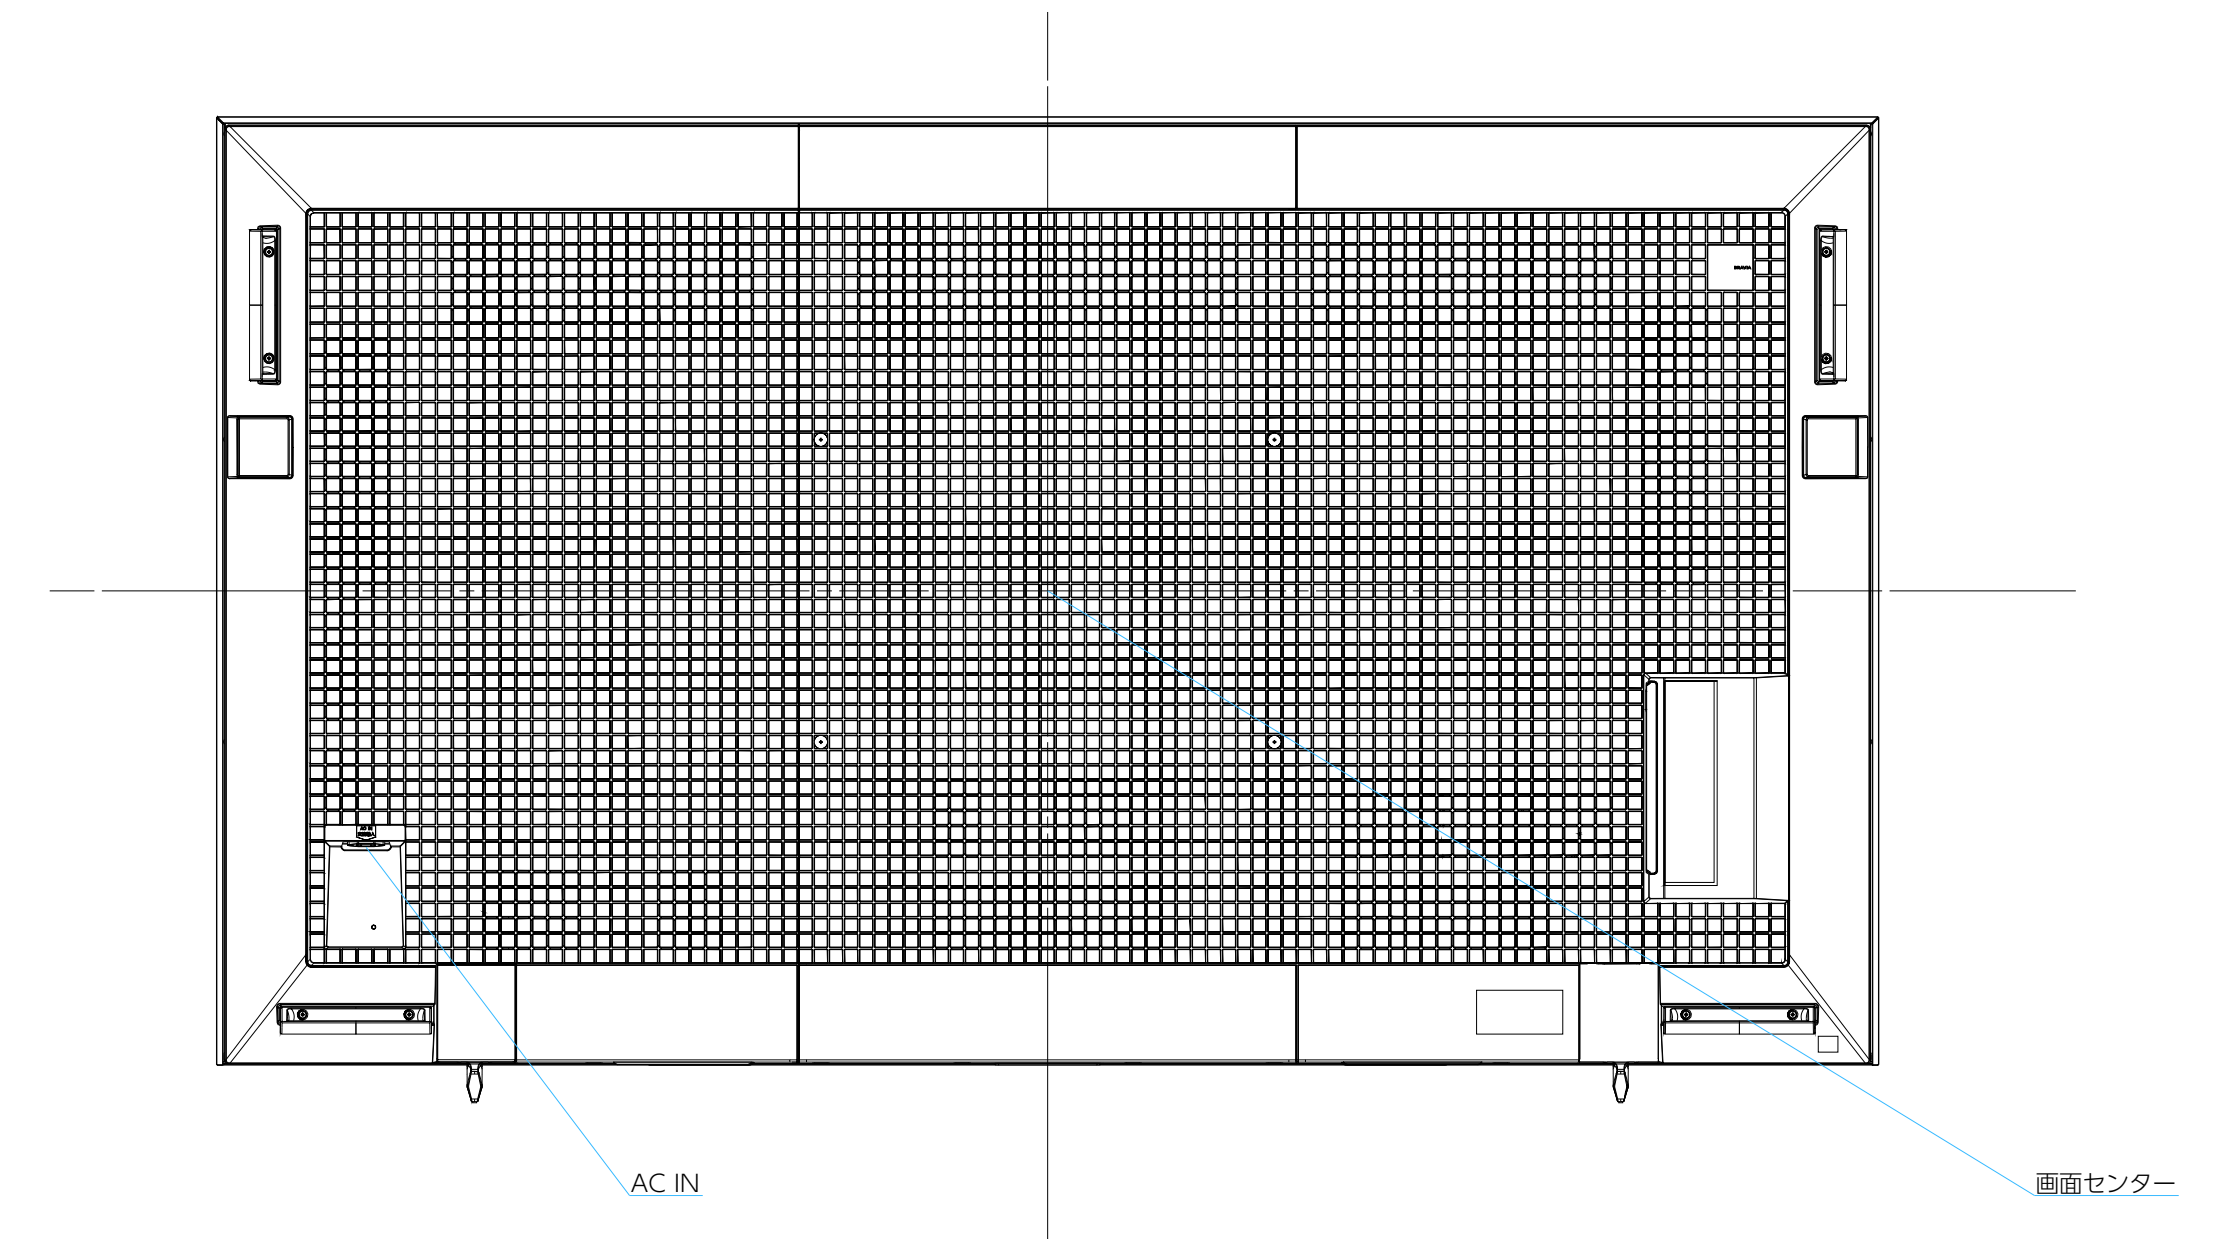

FW-98BZ50L

スタンドなし

サイズ：A1 単位：mm スケール：1:5
 質量：67.2kg 電源ケーブル：C18インレット + 2.0mケーブル(2ピン)

DRAWING
SONY STANDARD

FW-98BZ50L

スタンドあり

DRAWING

SONY STANDARD

サイズ：A1 単位：mm スケール：1:5
 質量：67.2kg 電源ケーブル：C18インレット + 2.0mケーブル(2ピン)