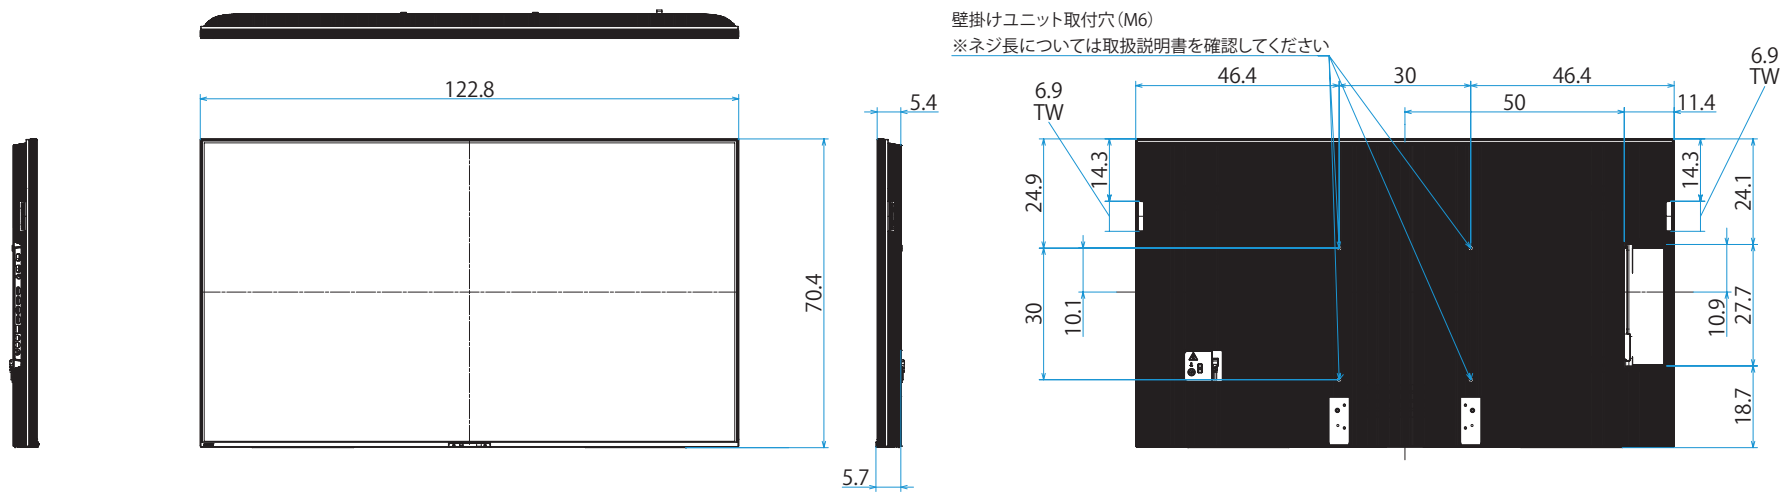

K-55XR70M2

SONY

スタンドあり

単位：cm

スタンドなし

壁掛け

壁掛けブラケット装着時
(SU-WL900)