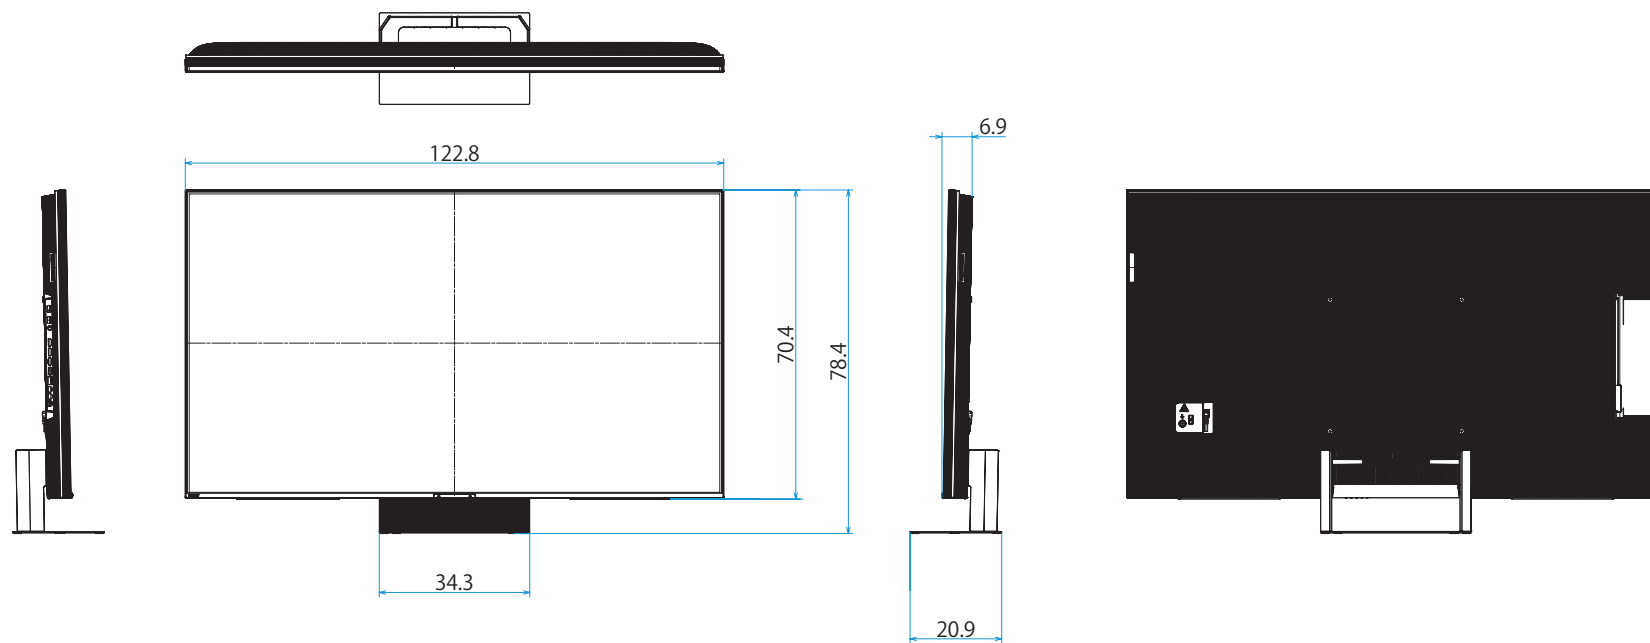

K-55XR70M2

SONY

スタンドあり

単位：cm

スタンドなし

壁掛け

壁掛けブラケット装着時
(SU-WL900)