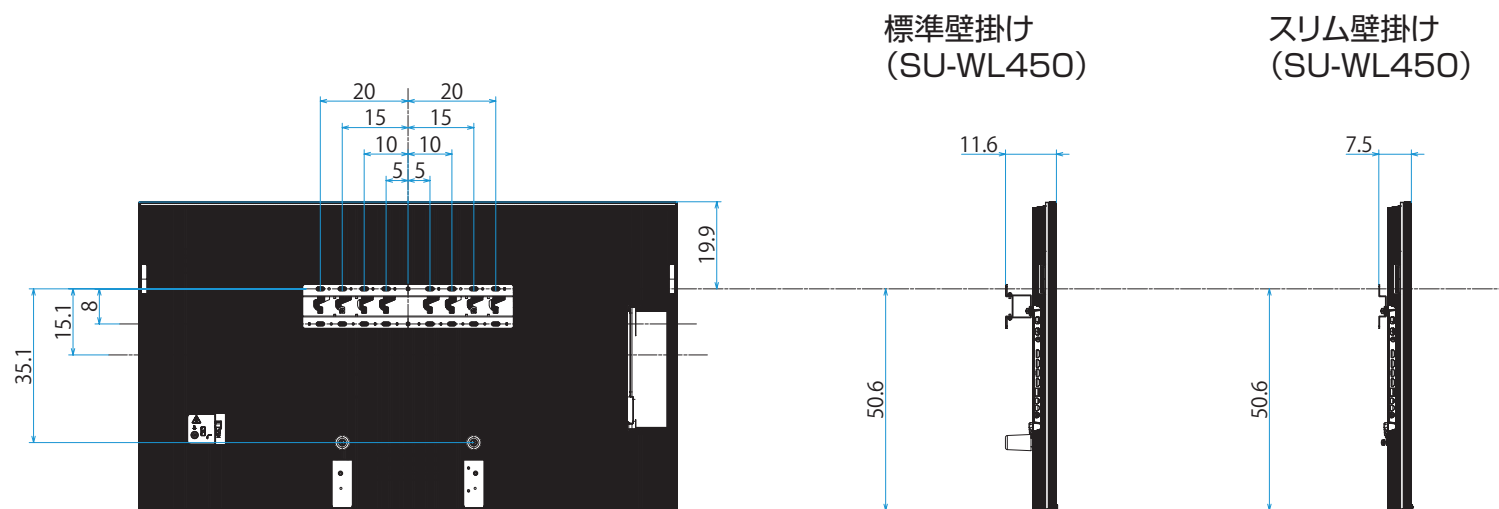

K-55XR70M2

SONY

スタンドあり

単位：cm

スタンドなし

壁掛け

壁掛けブラケット装着時
(SU-WL900)