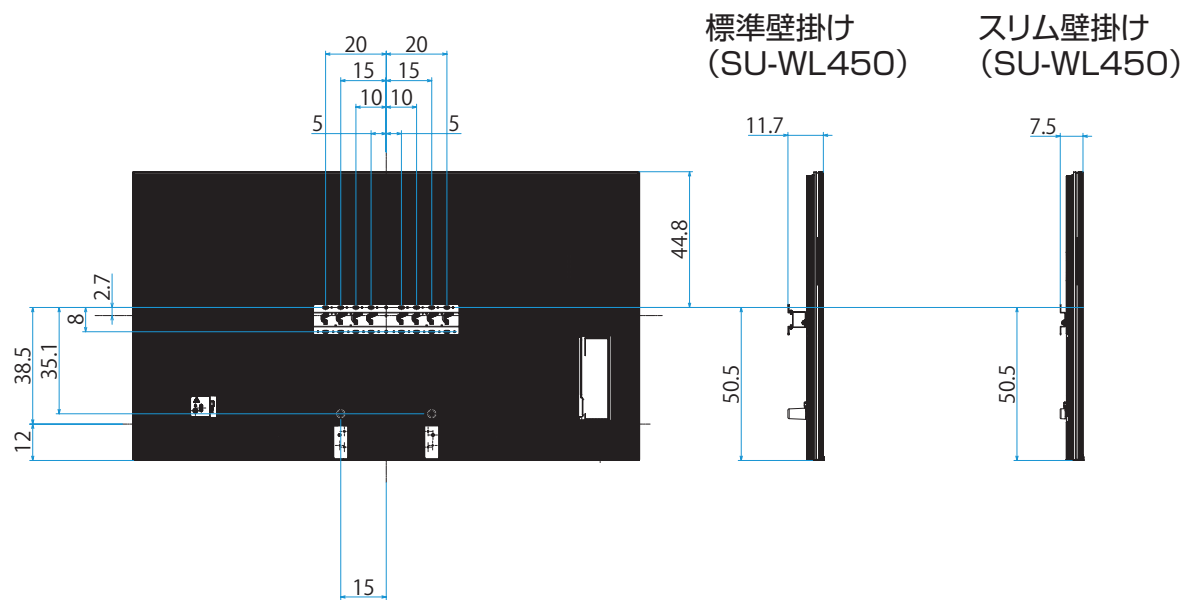

K-75XR70M2

SONY

スタンドあり

単位：cm

スタンドなし

壁掛け

標準壁掛けブラケット装着時  
(SU-WL900)