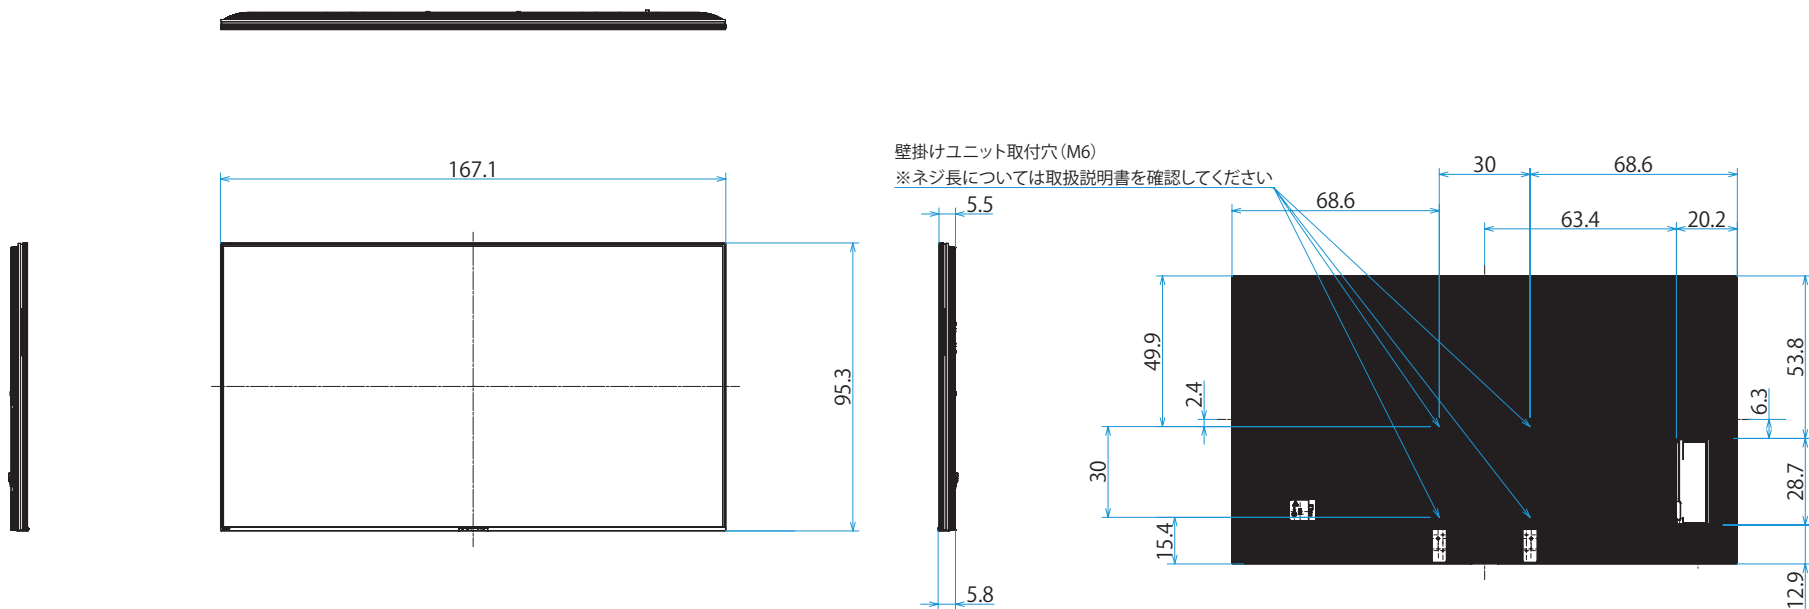

K-75XR70M2

SONY

スタンドあり

単位：cm

スタンドなし

壁掛け

標準壁掛けブラケット装着時  
(SU-WL900)