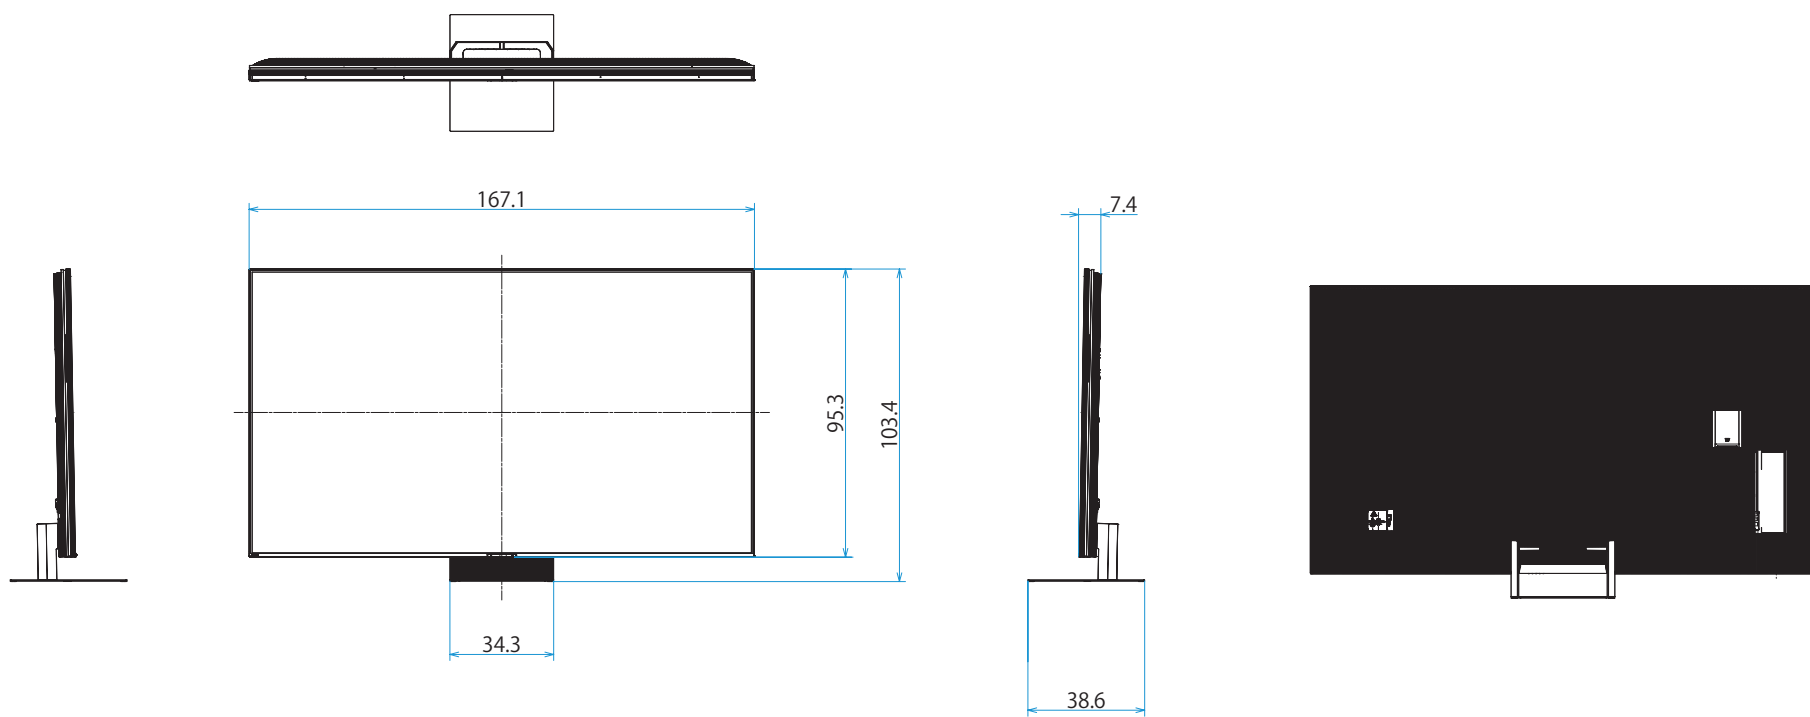

K-75XR70M2

SONY

スタンドあり

単位：cm

スタンドなし

壁掛け

標準壁掛けブラケット装着時  
(SU-WL900)