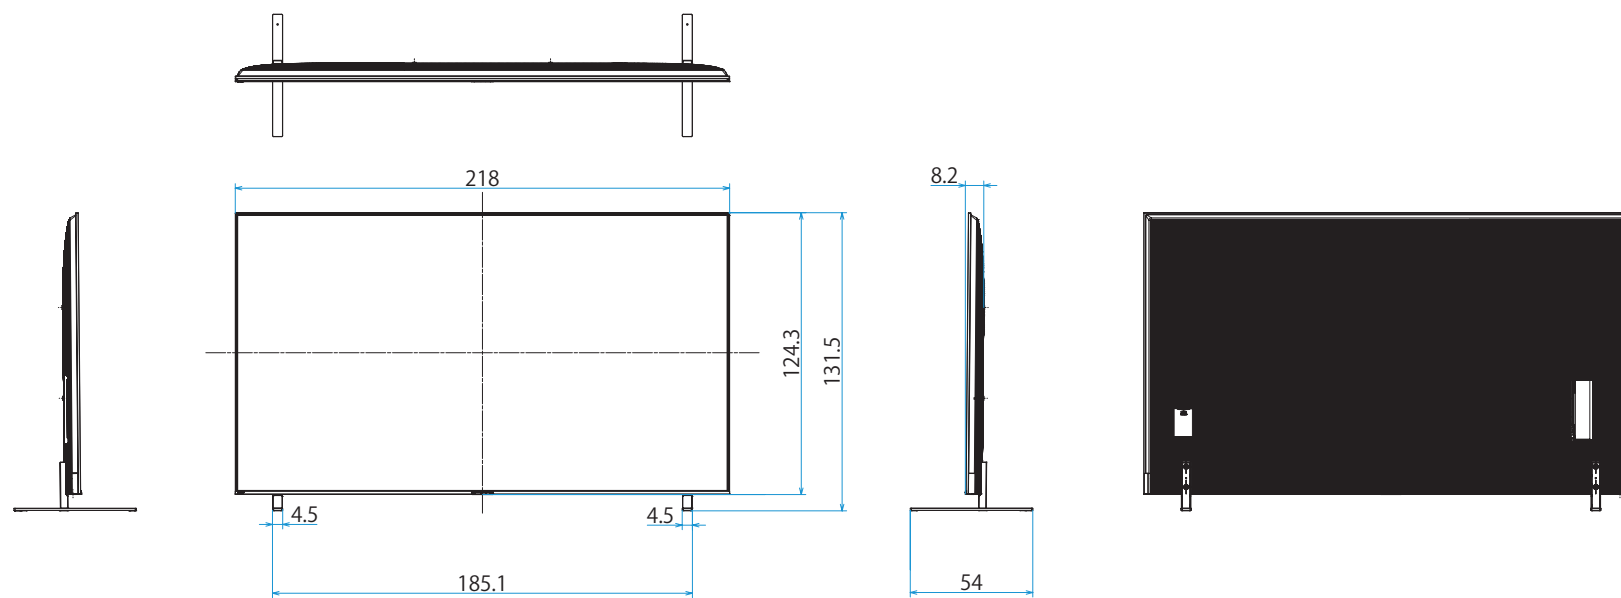

K-98XR70M2

SONY

スタンドあり

単位：cm

壁掛け