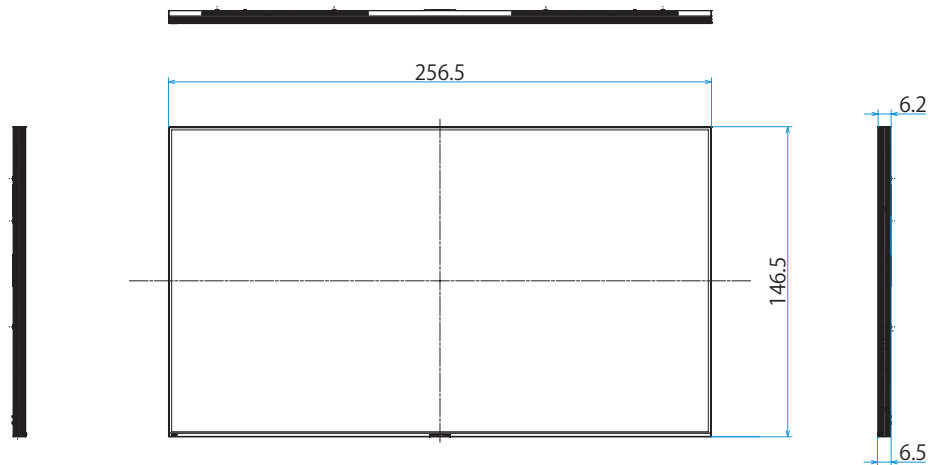

K-115XR90M2

SONY

スタンドあり

単位：cm

スタンドなし

壁掛けユニット取付穴 (M8)

※ネジ長については取扱説明書を確認してください