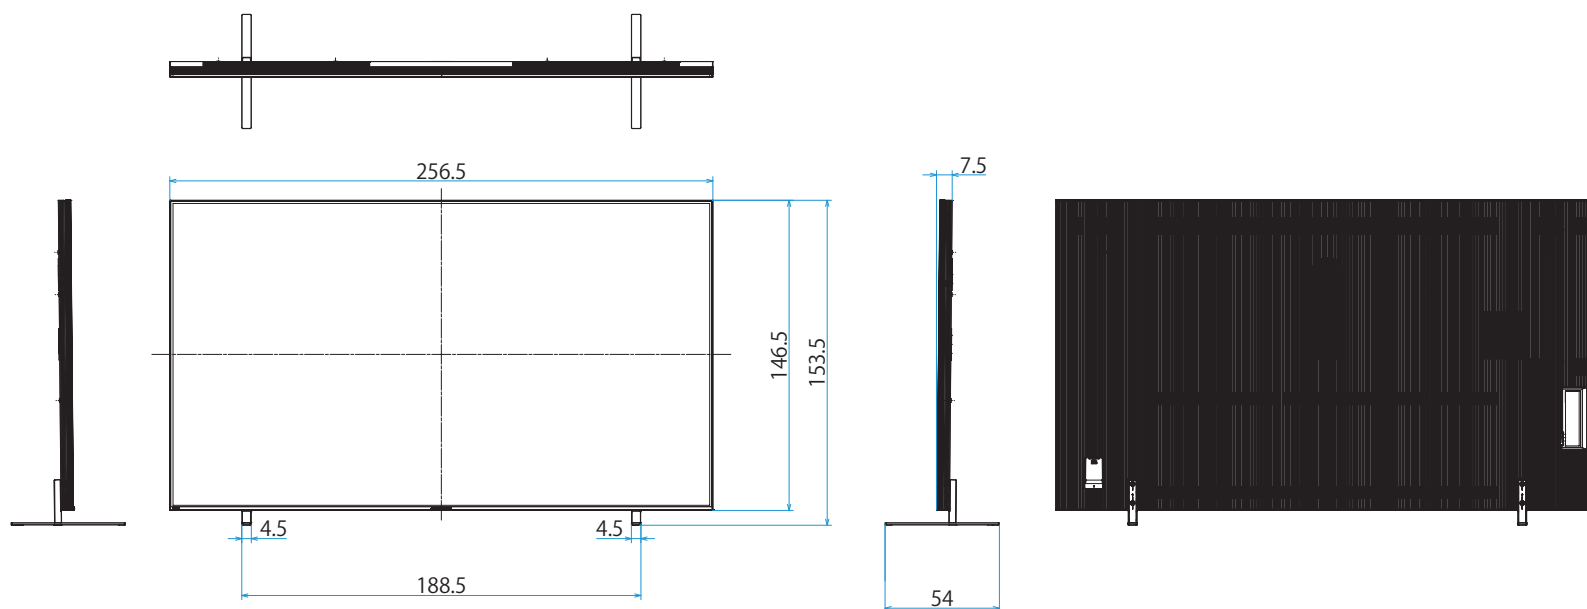

K-115XR90M2

SONY

スタンドあり

単位：cm

スタンドなし

壁掛けユニット取付穴 (M8)

※ネジ長については取扱説明書を確認してください