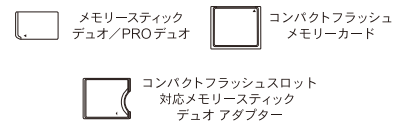

システムチャート

α レンズシステム

G レンズ

カール ツァイスレンズ

フラッシュ/フラッシュアクセサリー

マクロフラッシュ/リングライト

ファインダーアクセサリー

リモートコマンダー

記録メディア

バッテリー/チャージャー

ケース/ストラップ