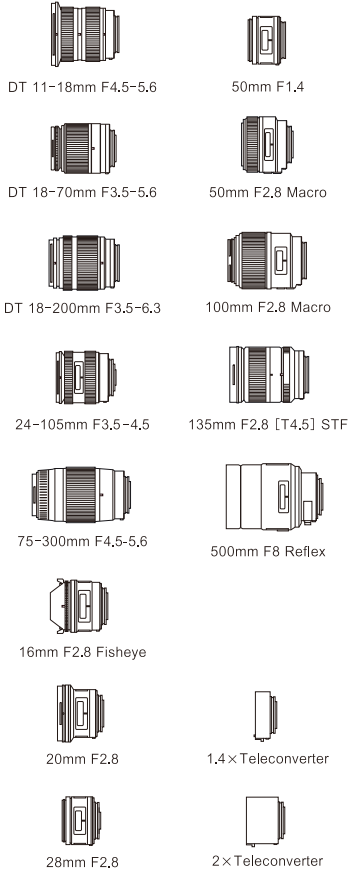

# システムチャート

## α レンズシステム