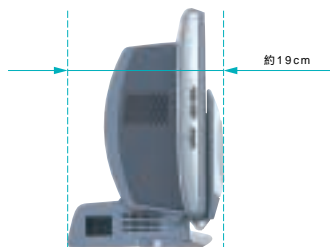

キーボードを閉じている間は、
専用画面の「MotionClock」

(モーションクロック)が

時刻を表示します。

そこから「SonicStage」の

直接起動も可能です。

Windowsの起動時のみです。

「SonicStage」について詳しくはP.12をご覧ください。写真はPCV-W101/Bです。画面はハメコミ合成です。

Microsoft® Windows®のライセンス情報についてはこちら
www.microsoft.com/piracy/howtotell

スリムに置ける一体型スタイル

キーボードを閉じれば、奥行きわずか約19cm。設置面積がきわめて小さく、机などに置いたままでもスペースを広く利用できます。

映画も迫力の、15.3型ワイド液晶

1280×768ドットの15.3型ワイド液晶ディスプレイを備え、DVDビデオも広い表示領域で楽しめます。テレビ画面のサイズ切り換えも可能です。

柔軟に画面角度を調整可能

ディスプレイには可動部を設置。垂直から最大30度傾斜し、使用状況に応じて心地いい角度に調整できます。

ステレオスピーカーを内蔵

ディスプレイ両サイドには、クリアな音質を実現する3W + 3Wのステレオスピーカーをスリムに内蔵しました。

多彩につながる拡張性

PCカードスロットやi.LINK端子など、充実の拡張性能。ブロードバンドを手軽に楽しめるネットワークコネクタも備えました。

メモリースティックスロット搭載

「メモリースティック」も直接差し込み、サイバーショットで撮った画像なども素早く活用できます。

PCカードスロットを並列配置