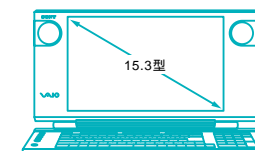

15.3型のワイド液晶ディスプレイを採用。
DVDビデオやテレビ番組を、
迫力のサイズで楽しめます。

「Giga Pocket LE」で、
テレビ番組を気軽に視聴できます。
さらに予約・録画・再生まで行え、
最大で約18時間もの長時間録画が可能。
面倒なテープの準備も不要です。