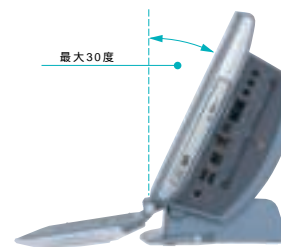

キーボードを閉じている間は、
専用画面の「MotionClock」

(モーションクロック)が

時刻を表示します。

そこから「SonicStage」の

直接起動も可能です。

Windowsの起動時のみです。

「SonicStage」について詳しくはP.12をご覧ください。写真はPCV-W101/Bです。画面はハメコミ合成です。

Microsoft® Windows®のライセンス情報についてはこちら
www.microsoft.com/piracy/howtotell

スリムに置ける一体型スタイル

キーボードを閉じれば、奥行きわずか約19cm。設置面積がきわめて小さく、机などに置いたままでもスペースを広く利用できます。

映画も迫力の、15.3型ワイド液晶

1280×768ドットの15.3型ワイド液晶ディスプレイを備え、DVDビデオも広い表示領域で楽しめます。テレビ画面のサイズ切り換えも可能です。

柔軟に画面角度を調整可能

ディスプレイには可動部を設置。垂直から最大30度傾斜し、使用状況に応じて心地いい角度に調整できます。

ステレオスピーカーを内蔵

ディスプレイ両サイドには、クリアな音質を実現する3W + 3Wのステレオスピーカーをスリムに内蔵しました。

多彩につながる拡張性

PCカードスロットやi.LINK端子など、充実の拡張性能。ブロードバンドを手軽に楽しめるネットワークコネクタも備えました。

メモリースティックスロット搭載

「メモリースティック」も直接差し込み、サイバーショットで撮った画像なども素早く活用できます。

PCカードスロットを並列配置