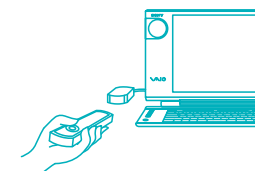

別売のリモコンを使えば、
チャンネル変更など、テレビの
基本操作はもちろん、録画や再生、
さらにDVDの操作まで手元で行えます。