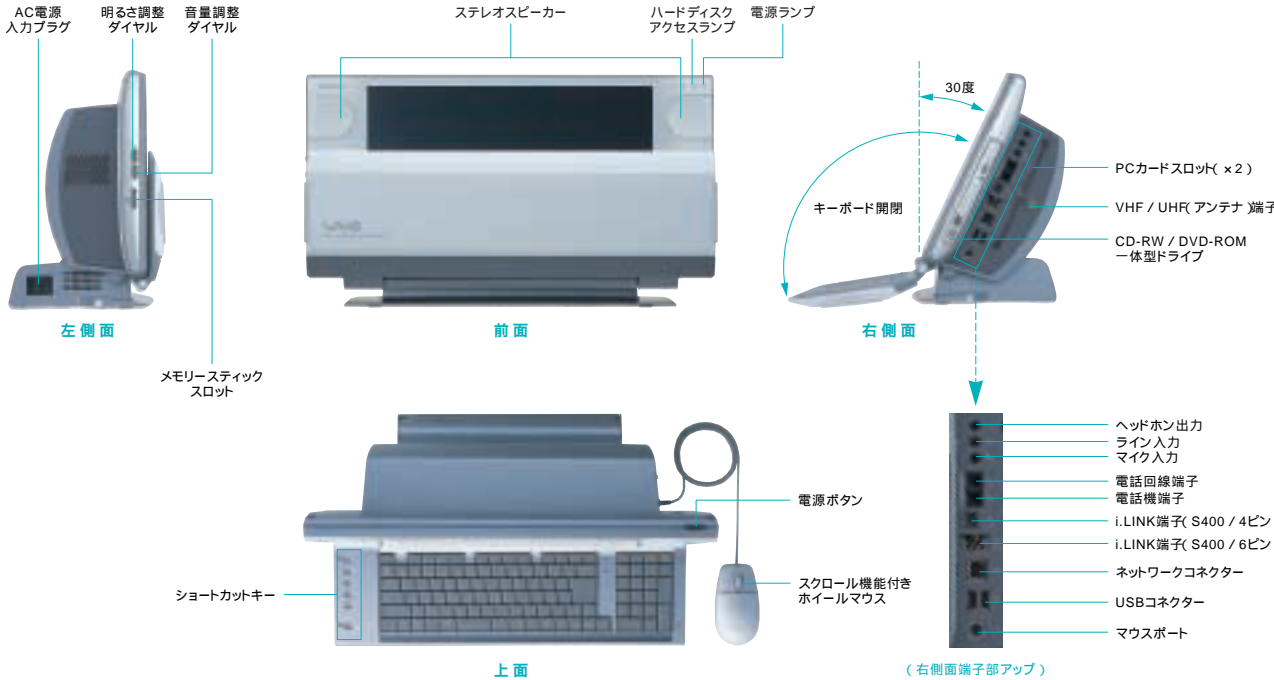

コンパクトでも、性能は妥協なく。

Hardware

バイオWの主な仕様

- OS ■ Microsoft® Windows® XP Home Edition
- プロセッサ ■ インテル® Celeron® プロセッサ 1.20 GHz
- キャッシュメモリ ■ 1次キャッシュ32KB / 2次キャッシュ256KB (CPU内蔵)
- システムバス ■ 100MHz
- チップセット ■ VIA ProSavage™ PN133T
- メインメモリ(標準/最大) ■ VirtualChannel® DRAM 256MB / 512MB
- 拡張メモリスロット(空き) ■ DIMMスロット×2(1)
- グラフィックアクセラレーター ■ VIA ProSavage™ PN133Tチップセットに内蔵
- ビデオメモリ ■ 32MB(メインメモリ共有)
- ハードディスク ■ 約40GB Ultra ATA / 100J*(CDドライブ約15GB / DVDドライブ約25GB)
- CD / DVDドライブ ■ CD-RW / DVD-ROM一体型ドライブ
- 書き込み:最大8倍速(CD-R / CD-RW)*
  読み出し:最大24倍速(CD-ROM / CD-R / CD-RW) / 最大8倍速(DVD-ROM)
- フロッピーディスクドライブ ■ 別売PCVA-UFDx USB経由外付け、3.5型)
- 液晶表示装置 ■ 15.3型 1280 x 768 TFTカラー液晶
- 表示モード ■ 約1619万色*(1280 x 768、1024 x 768、800 x 600)
- スピーカー出力 ■ 3.0W + 3.0W
- 外部接続端子(側面) ■ オーディオ入力(ライン入力:ステレオミニジャック x1、マイク入力:モノラル、ミニジャック x1)
  ヘッドホン出力(ステレオミニジャック x1)
  モデム用モジュラージャック(LINE x1、TELEPHONE x1)
  ネットワークコネクタ(10BASE-T / 100BASE-TX) x1
  i.LINK S400(6ピン x1、4ピン x1)
  マウス(PS / 2、MiniDIN x1) USB x2
  TVアンテナ入力(75、F型コネクタ x1)*
- メモリスティックスロット*5 ■ メモリスティックスロット x1
- PCカードスロット ■ TypeII x2、CardBus対応
- オーディオ機能 ■ AC97準拠オーディオ、3Dオーディオ(Direct Sound 3D)対応
- 内蔵モデム ■ 最大56kbp(V.90)* / 最大33.6kbp(V.34) / 最大14.4kbp(FAX時)
- 主な付属品 ■ スクロール機能付きホイールマウス、電源ケーブル、電話線、アンテナ接続ケーブル x1(3.6m)、取扱説明書、リカバリCD x4、非接触ICカードリーダー / ライター、Eduカード
- 電源 ■ AC100V ± 10% / 50 - 60Hz
- 消費電力 ■ 約60W(最大約160W) / スタンバイ時約3W
- エネルギー消費効率 ■ R区0.0011
- 外形寸法 ■ 本体直立・キーボード収納時:
  約幅487mm x 高さ278mm x 奥行191mm
  本体最大傾斜・キーボード使用時:
  約幅487mm x 高さ261mm x 奥行334mm
- 質量 ■ 約9.5kg

充実のスペックを装備。

インテル® Celeron® プロセッサ 1.20 GHz
や256MBメモリ、40GBハードディスクなど、
快適に使える、高度な性能を搭載しました。

安心・手軽に電子マネー活用。

電子マネーサービス「Edy」のICカードと専用リーダー / ライターを付属。
カードを軽くタッチするだけで、Webや加盟のお店で買い物を楽しめます。
*「Edy」について詳しくは<http://www.bitwallet.co.jp/>をご覧ください。

*1:1GBを10億バイトで計算した場合の数値です。Windowsのシステムから認識できる容量は約37GB(CDドライブ約14GB / DVDドライブ約23GB)になります。*2:CD-RW8倍速書き込みは、CD-RW High Speed対応ディスクをお使いください。High Speed非対応ディスクの場合、書き込み速度は最大4倍速となります。*3:ディザリング機能により実現。*4: VHF 1ch-12ch、UHF 13ch-62ch、CATV C13ch-C63ch、Sレオ、2ヶ国語対応。衛星放送の受信はできません。また、CATVの受信はサービス(放送)が行われている地域のみ可能です。CATVを受信するには、使用する機器ごとにCATV会社との受信契約が必要です。なお、スクランブルのかかった有料放送の視聴・録画はできません。詳しくはその地域のCATV会社にお問い合わせください。*5:静止画 / 動画データなど、通常のファイルデータの書き出し / 読み込み専用です。*6:マシニングメモリスティックも使用可能ですが、著作権保護(暗号化)された音楽ファイルの書き出し / 再生はできません。*7:56kbpはデータ送信時の理論値です。データ送信時は規格上33.6kbpが最大速度になります。

Accessory

「Giga Pocket LE」やDVDの基本操作が手元で行える、ワイヤレスリモコンキット。

ワイヤレスリモコンキット RM-GP3K
オープン価格 新発売
テレビの基本操作や録画・再生操作、さらにDVDまで、手元で快適にコントロール。

最大54Mbpsの高速転送を実現した5GHzワイヤレスLAN。

ワイヤレスLAN アクセスポイント PCWA-A500 オープン価格
ワイヤレスLANの新しい標準規格IEEE802.11aに準拠。Ethernet(100BASE-TX / 10BASE-T)端子を2つ装備。ルーター機能搭載。使用周波数:5GHz帯 最大データ転送速度:54Mbps(使用状況により異なります) 外形寸法:幅169 x 高さ233 x 奥行48mm(スタンド奥行91mm) 質量:約1.2kg 消費電力:約7W 2.4GHzワイヤレスLANとは通信できません。

ワイヤレスLAN PCカード PCWA-C500 オープン価格
高感度アンテナをカード本体と一体化。規格:IEEE802.11a(無線LAN標準互換プロトコル) 伝送距離*:~100m *使用状況により異なります。2.4GHzワイヤレスLANとは通信できません。