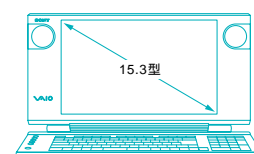

15.3型のワイド液晶ディスプレイを採用。
DVDビデオやテレビ番組を、
迫力のサイズで楽しめます。

「Giga Pocket LE」で、
テレビ番組を気軽に視聴できます。
さらに予約・録画・再生まで行え、
最大で約18時間もの長時間録画が可能。
面倒なテープの準備も不要です。