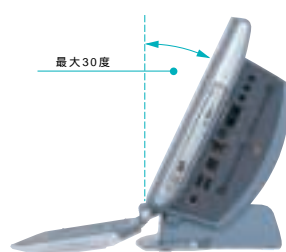

P.09

「SonicStage」について詳しくはP.12をご覧ください。写真はPCV-W101A/Bです。画面はハメコミ合成です。

Microsoft® Windows®のライセンス情報についてはこちら
www.microsoft.com/piracy/howtotell

小さく、快適に使うためのこだわり。

Hardware

スリムに置ける一体型スタイル

キーボードを閉じれば、奥行きわずか約19cm。設置面積がきわめて小さく、机などに置いたままでもスペースを広く利用できます。

15.3型ワイド液晶&ステレオスピーカー

1280×768ドットの15.3型ワイド液晶を装備。DVDも迫力サイズで楽しめます。また、液晶両サイドには、3W+3Wのステレオスピーカーを内蔵しました。

柔軟に画面角度を調整可能

ディスプレイには可動部を設置。垂直から最大30度傾斜し、使用状況に応じて心地いい角度に調整できます。

多彩につながる拡張性

PCカードスロットやi.LINK端子など、充実の拡張性能。ブロードバンドを手軽に楽しめるネットワークコネクタも備えました。

メモリスティックスロット搭載

「メモリスティック」も直接差し込み、サイバershootで撮った画像なども素早く活用できます。

PCカードスロットを並列配置

2つのPCカードスロットは横並びに配置。ワイヤレスLAN PCカード(別売)を差し込んだままでも、アンテナ突起部が邪魔になることなく、他方のスロットを利用できます。

テンキー付きキーボード

キーボードには、数値入力に便利なテンキーも装備。コンパクトながら、フルキーボードの利便性も求めました。また、メールソフトなどがワンタッチで起動するショートカットキーも備えます。