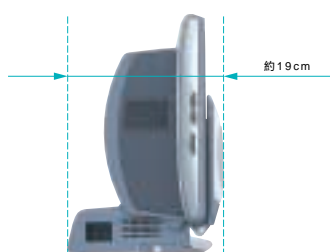

P.09

「SonicStage」について詳しくはP.12をご覧ください。写真はPCV-W101A/Bです。画面はハメコミ合成です。

Microsoft® Windows®のライセンス情報についてはこちら
www.microsoft.com/piracy/howtotell

小さく、快適に使うためのこだわり。

Hardware

スリムに置ける一体型スタイル

キーボードを閉じれば、奥行きわずか約19cm。設置面積がきわめて小さく、机などに置いたままでもスペースを広く利用できます。

メモリスティックスロット搭載

「メモリスティック」も直接差し込み、サイバershootで撮った画像なども素早く活用できます。

PCカードスロットを並列配置

2つのPCカードスロットは横並びに配置。ワイヤレスLAN PCカード(別売)を差し込んだままでも、アンテナ突起部が邪魔になることなく、他方のスロットを利用できます。

テンキー付きキーボード

キーボードには、数値入力に便利なテンキーも装備。コンパクトながら、フルキーボードの利便性も求めました。また、メールソフトなどがワンタッチで起動するショートカットキーも備えます。