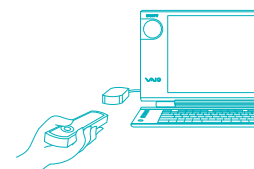

リモコンを新たに付属。
チャンネル変更など、テレビの
基本操作はもちろん、録画や再生、
さらにDVDの操作まで手元で行えます。

「Giga Pocket LE」について詳しくはP.12をご覧ください。写真はPCV-W101A/Wです。画面はハメコミ合成です。

Microsoft® Windows®のライセンス情報についてはこちら
www.microsoft.com/piracy/howtotell

P.07