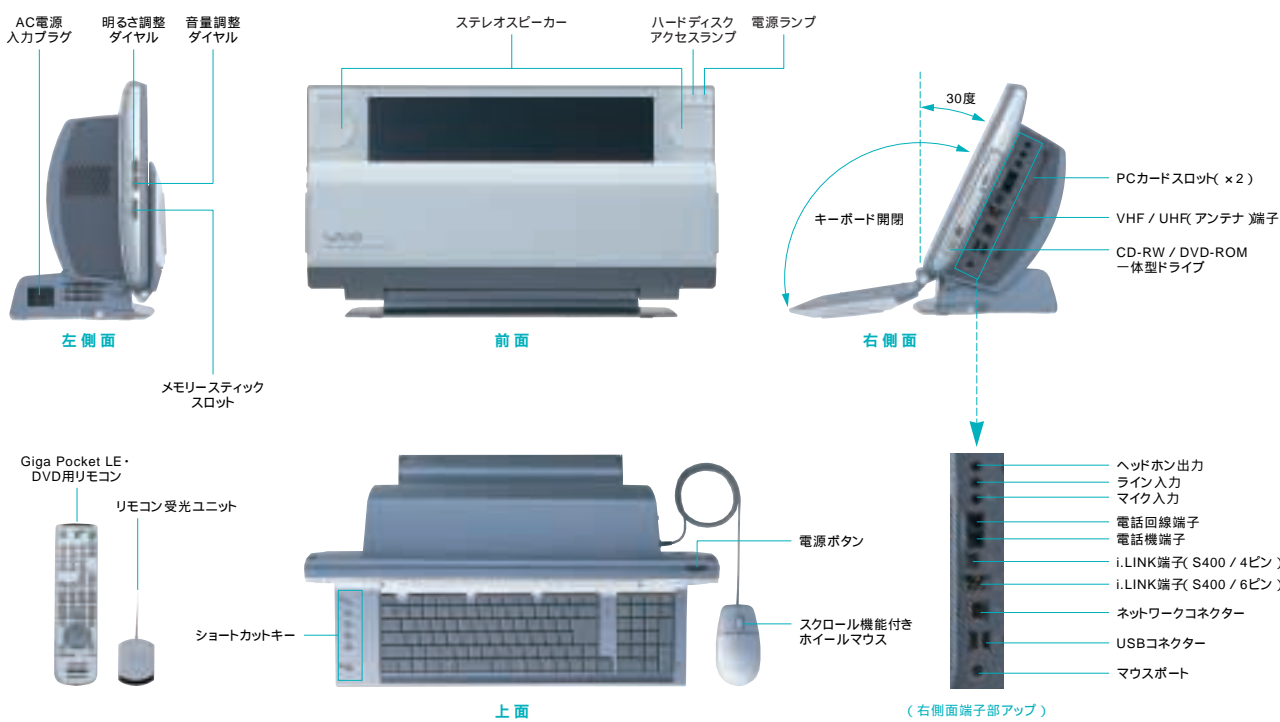

コンパクトでも、性能は妥協なく。

Hardware

1. ### バイオWの主な仕様
2. OS: Microsoft® Windows® XP Home Edition
   - プロセッサ: インテル® Celeron® プロセッサ 1.20 GHz
   - キャッシュメモリー: 1次キャッシュ32KB / 2次キャッシュ256KB (CPU内蔵)
   - システムバス: 100MHz
   - チップセット: VIA ProSavage™ PN133T
   - メインメモリー(標準/最大): VirtualChannel® DRAM 256MB / 512MB
   - 拡張メモリー(標準/最大): DIMMスロット x2 (1)
   - グラフィックアクセラレーター: VIA ProSavage™ PN133Tチップセットに内蔵
   - ビデオメモリー: 32MB(メインメモリー共有)
   - ハードディスク: 約40GB Ultra ATA / 100 1" (CFドライブ約15GB / DFドライブ約25GB)
   - CD / DVDドライブ: CD-RW / DVD-ROM一体型ドライブ
   - 書き込み: 最大8倍速(CD-R / CD-RW)*
   - 読み出し: 最大24倍速(CD-ROM / CD-R / CD-RW) / 最大8倍速(DVD-ROM)
   - フロッピーディスクドライブ: 別売PCVA-UFD2 USB経由で外付け。3.5型)
   - 液晶表示装置: 15.3型(1280 x 768) TFTカラー液晶
   - 表示モード: 約1619万色*(1280 x 768, 1024 x 768, 800 x 600)
   - スピーカー出力: 3.0W + 3.0W
   - 外部接続端子(前面):
     - オーディオ入力(ライン入力: ステレオミニジャック x 1, マイク入力: モノラル、ミニジャック x 1)
     - ヘッドホン出力(ステレオミニジャック x 1)
     - モデム用モジュラージャック(LINE x 1, TELEPHONE x 1)
     - ネットワークコネクタ(10BASE-T / 100BASE-TX) x 1
     - i.LINK S400(6ピン x 1, 4ピン x 1)
     - マウス(PS / 2, MiniDIN x 1)
     - USB x 2
     - TVアンテナ入力(75 , F型コネクタ x 1)*
   - メモリースティックスロット*: メモリースティックスロット x 1
   - PCカードスロット: Type II x 2, CardBus対応
   - オーディオ機能: AC97準拠オーディオ、3Dオーディオ Direct Sound 3D 対応
   - 内蔵モデム: 最大56kbps(V.90) / 最大33.6kbps(V.34) / 最大14.4kbps(FAX時)
   - 主な付属品: スクロール機能付きホイールマウス、電源ケーブル、電話線、Giga Pocket LE - DVD用リモコン、リモコン受光ユニット、アンテナ接続ケーブル x 3 (3.6m)、取扱説明書、リカバリ-CD x 4、非接触ICカードリーダー / ライター、Eduカード
   - 電源: AC100V ± 10% / 50 - 60Hz
   - 消費電力: 約60W (最大約160W) / スタンバイ時約3W
   - エネルギー消費効率: R区 0.0011
   - 外形寸法:
     - 本体直立・キーボード収納時: 約幅487mm x 高さ278mm x 奥行191mm
     - 本体最大傾斜・キーボード使用時: 約幅487mm x 高さ261mm x 奥行334mm
   - 質量: 約9.5kg

P.14

充実のスペックを装備。

インテル® Celeron® プロセッサ 1.20 GHzや 256MBメモリー、40GBハードディスクなど、快適に使える、高度な性能を搭載しました。

キャッシュ感覚でカード決済。安心・手軽にネットで買い物。「Edu」。

「Edu」とは、Web上の加盟店サイトなどで、スピーディかつ安全な決済ができる電子マネーサービス。予め「Edu」ホームページを通じて、「Eduカード」にお金をチャージ(入金)。カードの残高がなくなったら、何度でもチャージすることで、繰り返し利用できます。「Edu」対応サイトなら、クレジットカードのように番号入力をすることなく、安全にお支払いが可能。さらに、Web上だけでなくコンビニなどの加盟店でも、店舗端末に「Eduカード」をタッチするだけでお支払いができます。

準備は、付属のリーダー / ライターと「バイオW」をつなぎ、Eduカードをセットするだけ。

対応サイトのひとつ「So-net Internet Shop」が「バイオW」をつなぎ、Eduカードをセットするだけ。

加盟サイト・加盟店など、詳しい情報は「Edu」ホームページ(<http://www.bitwallet.co.jp/>)をご覧ください。

写真はPCV-W101A/Wです。

www.vaio.sony.co.jp/W

可能性はつなげば広がる。

Accessory