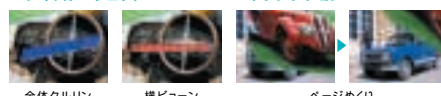

楽しみ方も、そのスタイルなら、新しい。

Software

「Giga Pocket LE」で、気軽にテレビを視聴。表示サイズは3パターンに切り換えられ、15.3型ワイド画面にあわせた表示もOKです。さらに、ビデオデッキのように、予約・録画・再生が可能。Web上の番組表からクリックで予約できるなど、録画設定も手軽。ハードディスクに記録するため、テープ準備も不要です。録画は、MPEG2形式(3Mbps)。最大約18時間もの記録を実現。再生時には、場面の変り目を別表示し、見たいシーンをすぐ探せます。新たに付属したりモコンで、テレビ・ビデオ操作は離れた場所からでも手元で可能。またワイヤレスLANなどを利用すれば、録画番組を他の「PicoPlayer」搭載パイオからでも楽しめます。

「Giga Pocket LE」のご注意事項については、P.13の「パイオWのテレビ機能に関するご注意」をご覧ください。

好きな音楽を「パイオW」にどんどん録音して、ジュークボックスのように楽しめる「SonicStage」。お手持ちの音楽CDの再生や録音、音楽配信サイトの利用、オリジナルCDの作成、対応ポータブルプレーヤーへの書き出しまで、音楽の楽しみがすべて「パイオW」に集まります。また、「パイオW」のスタイルをいかし、キーボードを閉じても操作できるよう配慮。閉じると専用画面に自動的に切り換わり、再生や早送りなどの基本操作が可能。よりコンパクトに音楽を楽しめます。

画面の曲名は架空のものです。

「DigitalPrint」を使えば、デジタルカメラで撮った画像で、デジタルフォトアルバムが作成できます。ページめくりもリアルに再現。たくさんのアルバムを「パイオW」にためこみ、見なくなったら机で気軽に一覧できます。豊富なテンプレートを活用すれば、作成がいつでも手軽に。もちろん、そのままプリントアウトも可能です。さらに、CDやMDのラベルづくりも気軽に楽しめます。

印刷には市販のプリンターが必要です。ラベルの貼付に起因する不具合やメディアの損失については、弊社は責任を負い兼ねます。ご使用になるラベル用紙の注意書きを良くお読みになり、お客様の責任においてご使用ください。

「MovieShaker」を使い、撮った動画を素材に、ビデオ作品づくりが遊び感覚で楽しめます。デジタルハンディカムなどを、「パイオW」のi.LINK端子に直接接続し、「MovieShaker」で手軽に動画を取り込み可能。シンプル操作で編集できるうえ、楽しいエフェクトも多数装備しました。「シェーカー」機能により、映像の自動編集もOK。さらに完成後は、メールで送ったり、インターネットにアップロードするなど、見せる楽しみも広がります。

エフェクト

テキストエフェクト

Software

インターネット経由で仲間と文字で会話。参加者の顔が画像表示され、感情表現などを加えることも可能です。相手にも「キューゼ・トーク」が必要。VAIOホームページ内(http://www.vaio.sony.co.jp/Q-ze/)から無償ダウンロードできます。

さまざまな静止画・動画を一括管理。HTMLアルバム作成など、つくる楽しみも充実です。

撮影中の映像を専用サイト「パーキャストTV」でライブ中継。編集したムービーにも切り換え可能です。撮影方法や推奨通信速度などの情報は「パーキャストTV」ホームページ内(http://www.percastv.net/)でご確認ください。「パーキャストTV」によるインターネット放送は、あらかじめ会員登録しなくてはなりません。