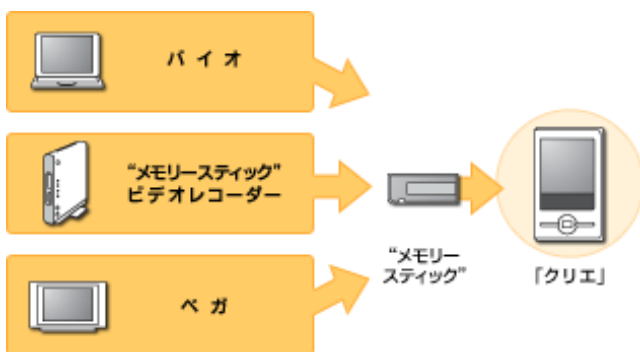

カメラで撮る。音楽を聴く。  
録画したテレビ番組も楽しめる。  
手帳に、デジタルならではの楽しみを。

※写真は、密閉型インナーイヤークーラーMDR-EX51LP(別売)との組み合わせ例です。

いつも持ち歩く  
《スタイル》

遊びをモバイルする  
《音楽・映像》

毎日をスマートにする  
《手帳機能》

▶ トップページ ▶ 各部名称 ▶ 主な仕様 ▶ アクセサリー

このページを印刷するには[こちら](#)(フリント用PDF)

## お気に入りの音楽は、デジタル手帳「クリエ」で聴く。

お手持ちのCDをパソコンなどでMP3形式に変換\*1、「メモリースティック」(別売)に記録して持ち出せば、「クリエ」で手軽に音楽を楽しめます。頭出しや早送りなどの基本機能はもちろんな、曲をリストで表示し、再生したい曲をダイレクトに選択可能。さらに、バックグラウンド再生機能を備え、好きな音楽を聴きながら予定表など、他のソフトを使用できます\*2。

画面は、ソニーオリジナルデザイン3種類。お好みに合わせて切り替え可能。

- \*1 本製品には「SonicStage」は付属しません。MP3形式の音楽データの作成には、別途市販ソフトウェアなどをお使いください。
- \*2 CLIE Camera, Kinoma Player 2, CLIE Mail(メールの送受信時)使用中には再生できません。お手持ちのヘッドホンをご使用ください。

## テレビ番組をコンパクトに持ち出して、外出先でチェック。

モバイルムービーを  
楽しめる

モバイルムービー\*1対応の動画再生機能を搭載。バイオをはじめとするパソコン\*2や「メモリースティック」ビデオレコーダー(PEGA-VR100K)などで、「メモリースティック」に録画したテレビ番組を持ち出して、「クリエ」で再生。移動中の電車や外出先などで、いつでも気軽に楽しめます。なお、128MBの「メモリースティック」(別売)に記録すれば、合計で最大約130分、1GBの「メモリースティック PRO」(別売)なら、合計で最大約1000分もの番組が音声付きで再生可能です\*3。