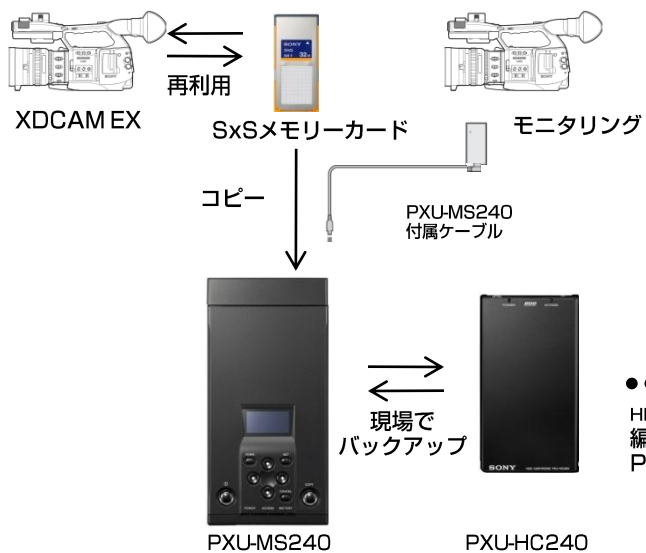

収録

「重要な素材なので、現場ですぐにバックアップをとりたい」

現場でPCを使わずに、SxSのデータをHDDにバックアップできます

収録

「少ないカードで、効率よく、長時間連続して記録したい」

SxSカードのリフレッシュにより、少ないカードで長時間の連続記録ができます

編集

「PCへのファイル転送の時間を節約したい」

eSATA接続により、ノンリニア編集機でダイレクトに編集できます

アーカイブ

「後日、再編集するので、一時的にファイルをアーカイブしたい」

編集後は、HDDカートリッジをテンポラリーアーカイブとして管理できます

モバイルストレージユニット PXU-MS240 仕様

容量	240GB
記録時間	HQモード: 約800分 / SDモード: 約1,040分
記録速度	約600Mbps (Max.)
データ転送速度	約800Mbps (Max.)
電源	バッテリー: +14.4V DC IN: +12.0V
インターフェース	High Speed USB 2.0 x1, e-SATA x1 ExpressCard/34 (PCI Express I/F) x1 PXUカートリッジI/O x1
外形寸法	約105(W) x 220(D) x 60(H) mm
質量	約600g *HDDカートリッジ、バッテリーを除く
付属品	HDDカートリッジPXU-HC240(1), USBケーブル(1), PHU接続ケーブル(1.2m)(1), ACアダプター(1), 電源コード(1), CD-ROM(1), 取扱説明書(1), 保証書(1)
別売品	バッテリーパック BP-U30 HDDカートリッジPXU-HC240

HDDカートリッジ PXU-HC240 仕様

容量	240GB
記録時間	HQモード: 約800分 / SDモード: 約1,040分
記録速度	約600Mbps (Max.)
データ転送速度	約190Mbps (Max.)
電源	DC IN: +12.0V PXU-MS240接続時: +5V
インターフェース	High Speed USB 2.0 x1 PXUカートリッジI/O x1
外形寸法	約86(W) x 157(D) x 23(H) mm
質量	約200g
付属品	カートリッジケース(1), ラベルシート (1), ケースカード (1), CD-ROM (1), 取扱説明書(1), 保証書(1)
別売品	モバイルストレージユニット PXU-MS240

ソニー プロメディア ウェブサイト

sony.jp/pro-media/

お問い合わせは

ソニーマーケティング株式会社
プロメディア営業部

東日本営業所 東京都港区高輪4-10-18
Tel. 03-5792-3130

西日本営業所 大阪府大阪市浪速区難波中2-10-70
Tel. 06-4396-2603

ご利用は当店へ