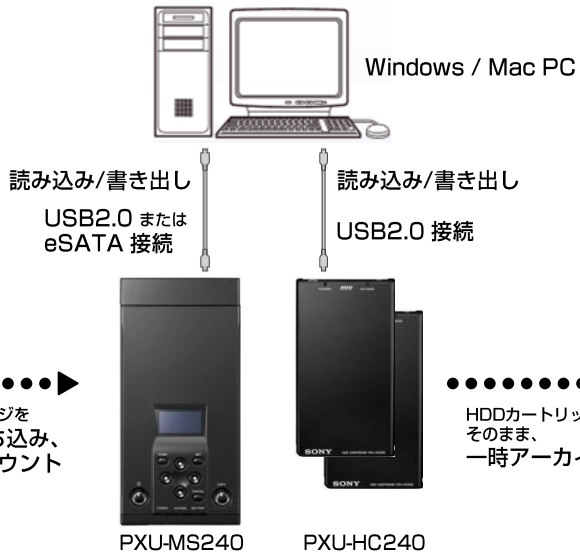

収録

「重要な素材なので、現場ですぐにバックアップをとりたい」

現場でPCを使わずに、SxSのデータをHDDにバックアップできます

収録

「少ないカードで、効率よく、長時間連続して記録したい」

SxSカードのリフレッシュにより、少ないカードで長時間の連続記録ができます

編集

「PCへのファイル転送の時間を節約したい」

eSATA接続により、ノンリニア編集機でダイレクトに編集できます

アーカイブ

「後日、再編集するので、一時的にファイルをアーカイブしたい」

編集後は、HDDカートリッジをテンポラリーアーカイブとして管理できます

モバイルストレージユニット PXU-MS240 仕様

容量	240GB
記録時間	HQモード: 約800分 / SDモード: 約1,040分
記録速度	約600Mbps (Max.)
データ転送速度	約800Mbps (Max.)
電源	バッテリー: +14.4V DC IN: +12.0V
インターフェース	High Speed USB 2.0 x1, e-SATA x1 ExpressCard/34 (PCI Express I/F) x1 PXUカートリッジI/O x1
外形寸法	約105(W) x 220(D) x 60(H) mm
質量	約600g *HDDカートリッジ、バッテリーを除く
付属品	HDDカートリッジPXU-HC240(1), USBケーブル(1), PHU接続ケーブル(1.2m)(1), ACアダプター(1), 電源コード(1), CD-ROM(1), 取扱説明書(1), 保証書(1)
別売品	バッテリーパック BP-U30 HDDカートリッジPXU-HC240

HDDカートリッジ PXU-HC240 仕様

容量	240GB
記録時間	HQモード: 約800分 / SDモード: 約1,040分
記録速度	約600Mbps (Max.)
データ転送速度	約190Mbps (Max.)
電源	DC IN: +12.0V PXU-MS240接続時: +5V
インターフェース	High Speed USB 2.0 x1 PXUカートリッジI/O x1
外形寸法	約86(W) x 157(D) x 23(H) mm
質量	約200g
付属品	カートリッジケース(1), ラベルシート (1), ケースカード (1), CD-ROM (1), 取扱説明書(1), 保証書(1)
別売品	モバイルストレージユニット PXU-MS240

ソニー プロメディア ウェブサイト

sony.jp/pro-media/

お問い合わせは

ソニーマーケティング株式会社
プロメディア営業部

東日本営業所 東京都港区高輪4-10-18
Tel. 03-5792-3130

西日本営業所 大阪府大阪市浪速区難波中2-10-70
Tel. 06-4396-2603

ご利用は当店へ