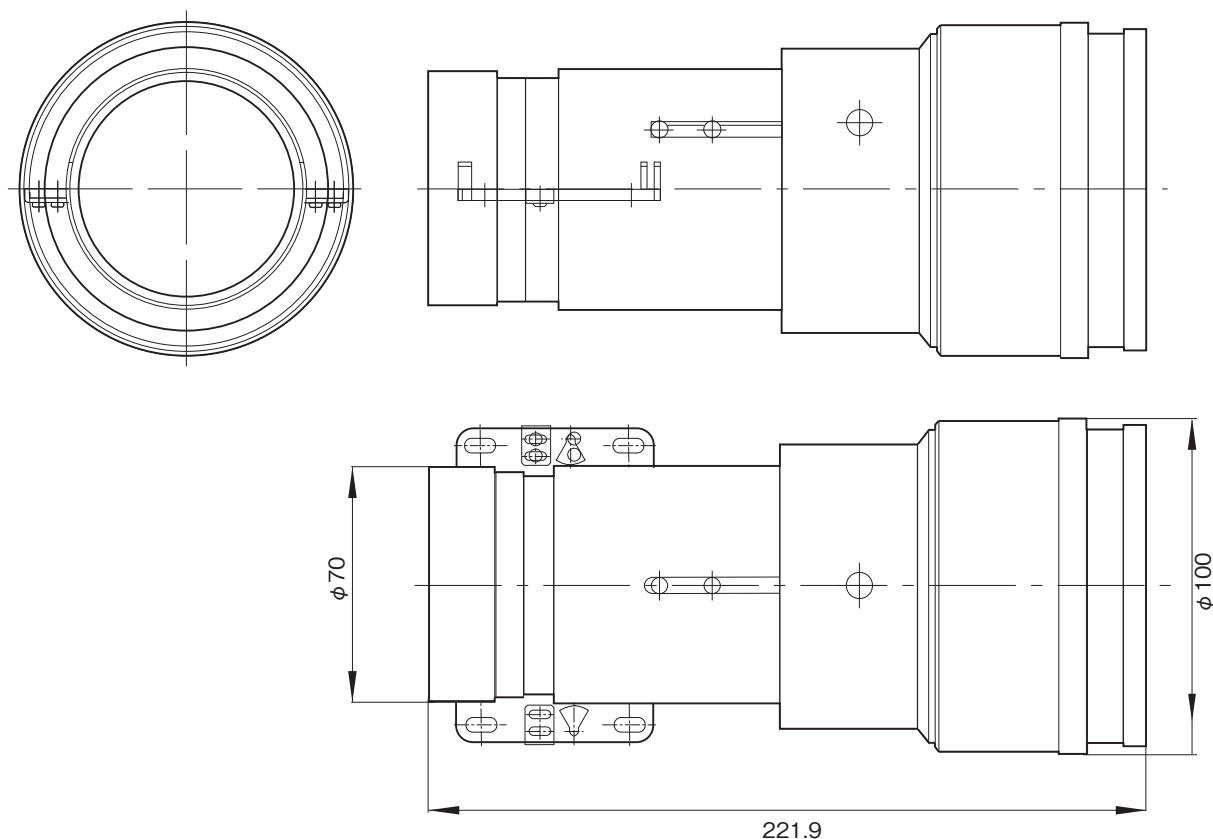

VPLL-ZM101は、データプロジェクター用の長焦点ズームレンズです。

主な仕様

最大口径比	: F=2.0 ~ 2.6
焦点距離	: f=89 ~ 133.5mm、マニュアルフォーカス/ズーム
投影画面サイズ	: 40 ~ 300型
投影距離	: 100型…6.81 ~ 10m、200型…13.8 ~ 20.3m、300型…20.9 ~ 30.5m (VPL-FX51の場合)
外形寸法(幅×高さ×奥行)	: 約100×100×221.9mm
質量	: 約1,810g

外形寸法図

単位：mm

仕様および外観は、改良のため予告なく変更されることがありますのであらかじめご了承ください。