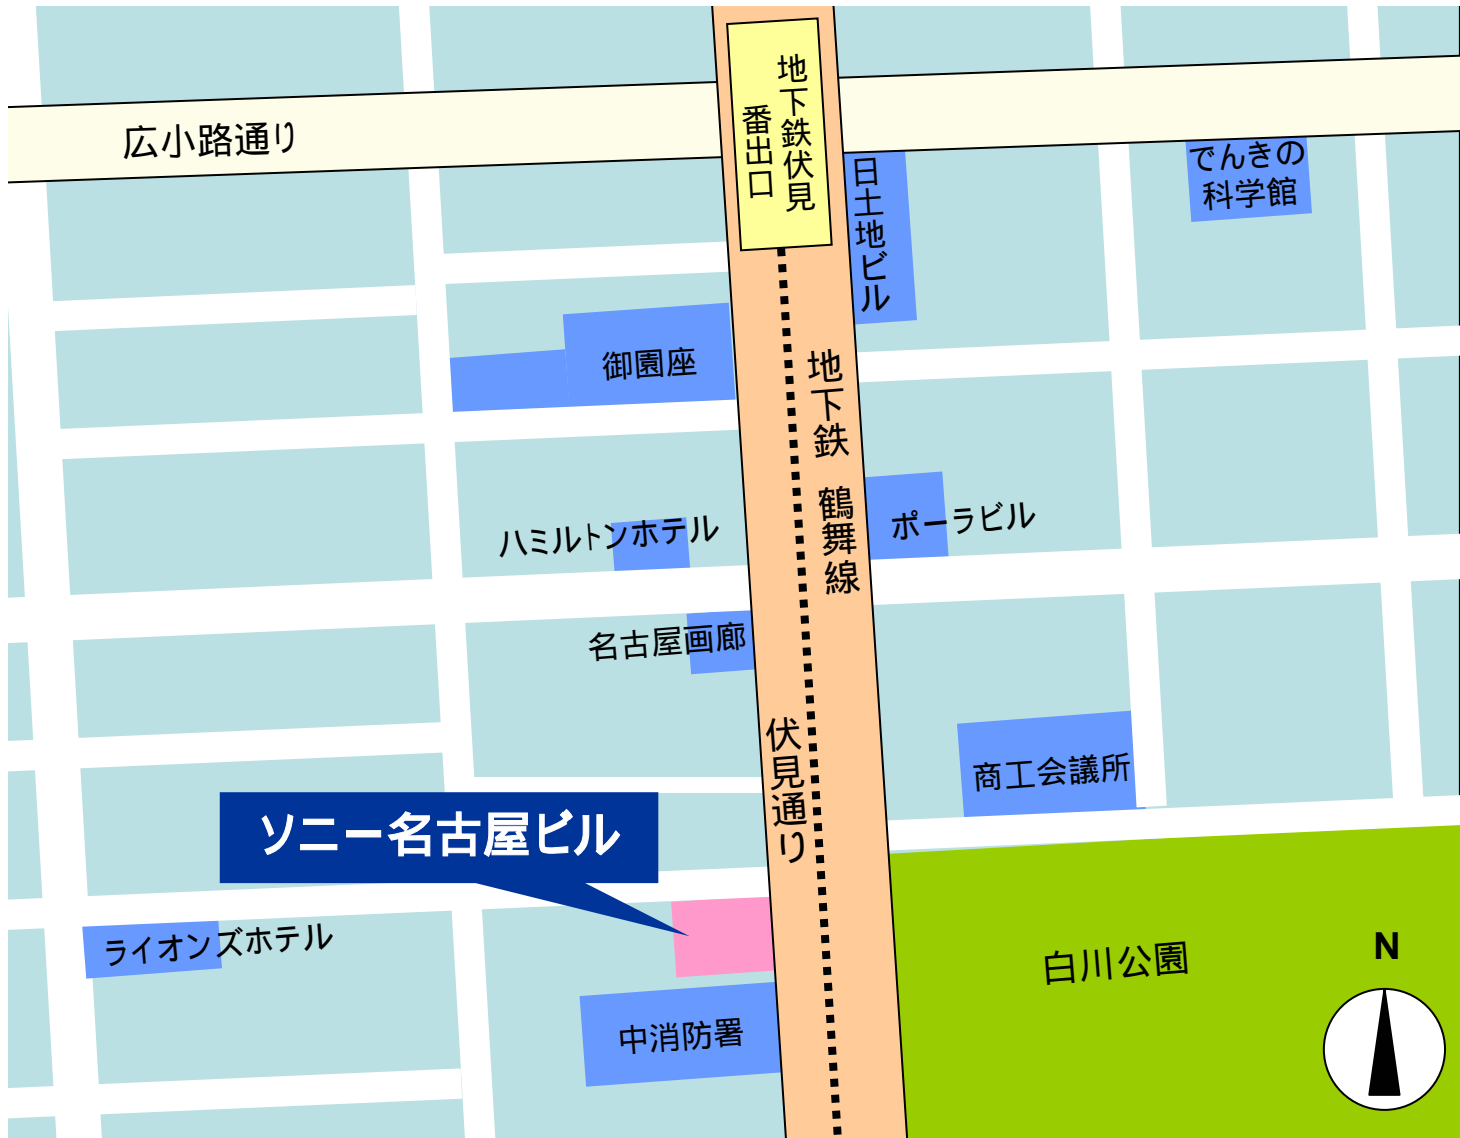

至 丸の内

至 栄

至 名古屋

広小路通り

地下鉄伏見  
番出口

日土地ビル

でんきの  
科学館

御園座

地下鉄  
鶴舞線

ハミルトンホテル

ポーラビル

名古屋画廊

商工会議所

ソニー名古屋ビル

ライオンズホテル

中消防署

白川公園

N

至 大須