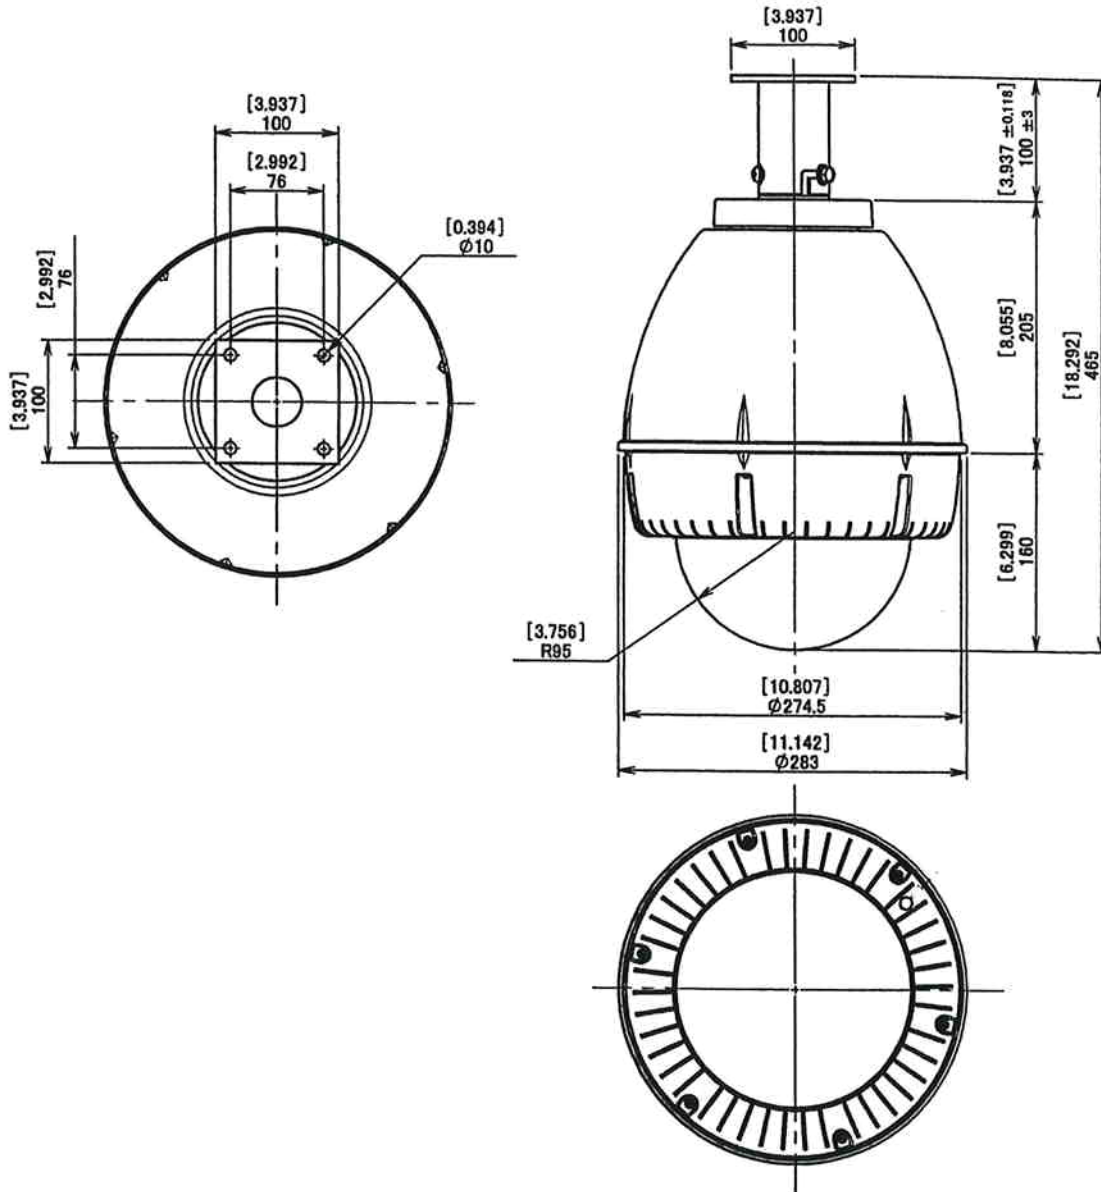

Unit: [inch]
mm

使用環境	屋外一般	商品名	屋外ドームハウジング
使用温度	-20°C ~ +40°C	品番	A-ODP7C1B-EPER
ヒーター	最大消費電力AC100V40W50/60Hz		
ファン	35°C(ON)27°C(OFF)		
重量	約4.1kg		
	クリアカバー		

株式会社エーエスシ