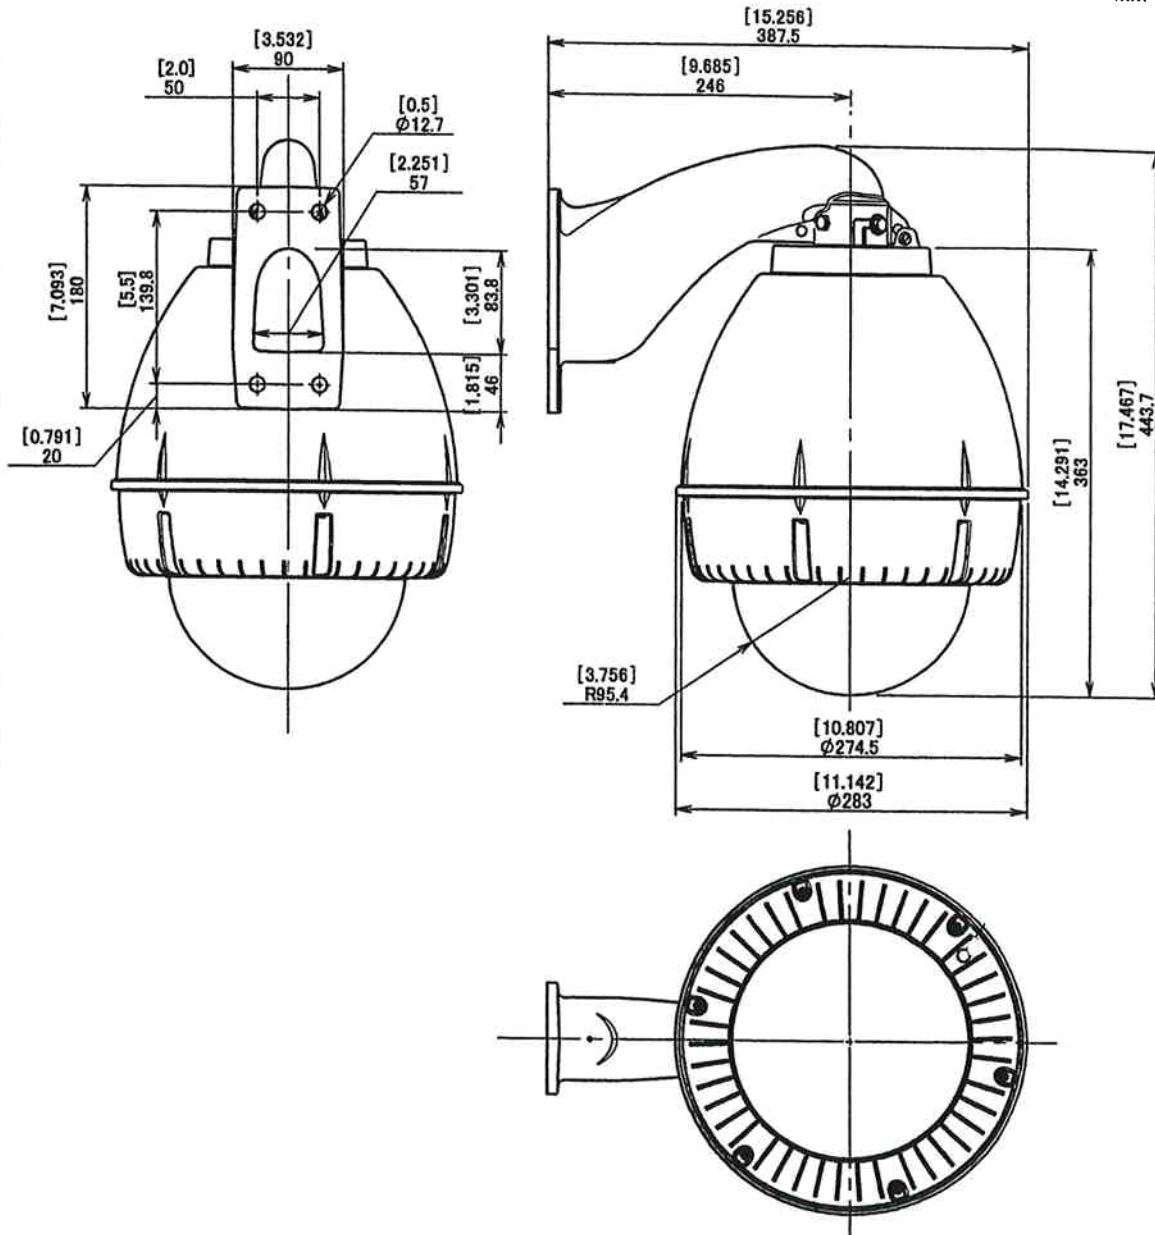

Unit: [inch]  
mm

使用環境	屋外一般	商品名	屋外ドームハウジング
使用温度	-20°C ~ +40°C	品番	A-ODW7C1-EPER
ヒーター	最大消費電力AC100V40W50/60Hz		
ファン	35°C(ON)27°C(OFF)		
重量	約4.6kg		
	クリアカバー		

株式会社エーエスシー 印