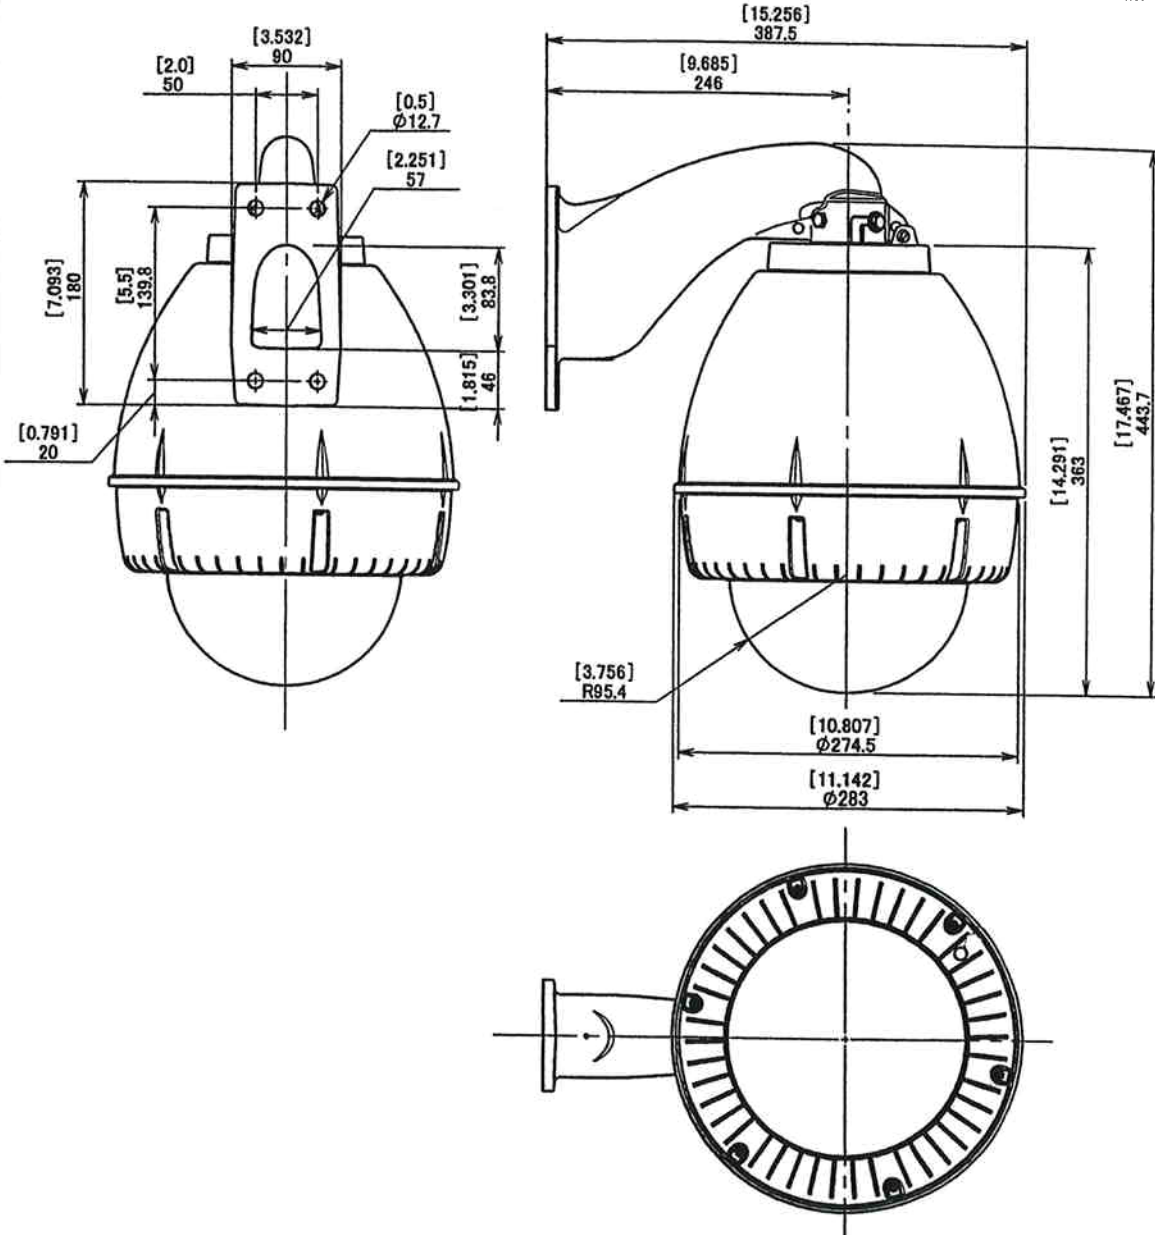

Unit: [ inch ]  
mm

使用環境	屋外一般	商品名	屋外ドームハウジング
使用温度	-20°C ~ +40°C	品番	A-ODW7T1-EPER
ヒーター	最大消費電力AC100V40W50/60Hz		
ファン	35°C(ON)27°C(OFF)		
重量	約4.6kg		
	スモークカバー		

株式会社エーエスシー