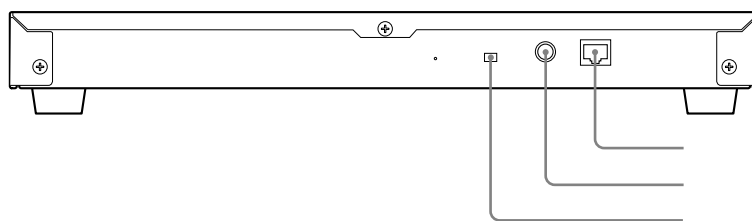

BKM-16R コネクターパネル

LAN (10/100)端子(10BASE-T/100BASE-TX)
DC 5V/12V IN端子(凸)
NETWORKスイッチ