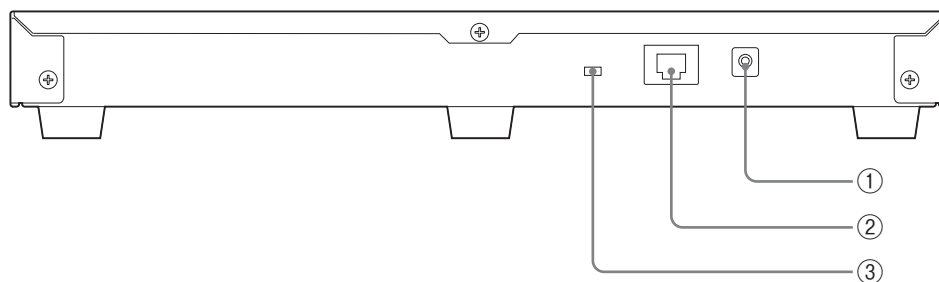

BKM-17R コネクターパネル

- ① DC 12V端子
- ② LAN (10/100)端子(10BASE-T/100BASE-TX)
- ③ NETWORKスイッチ