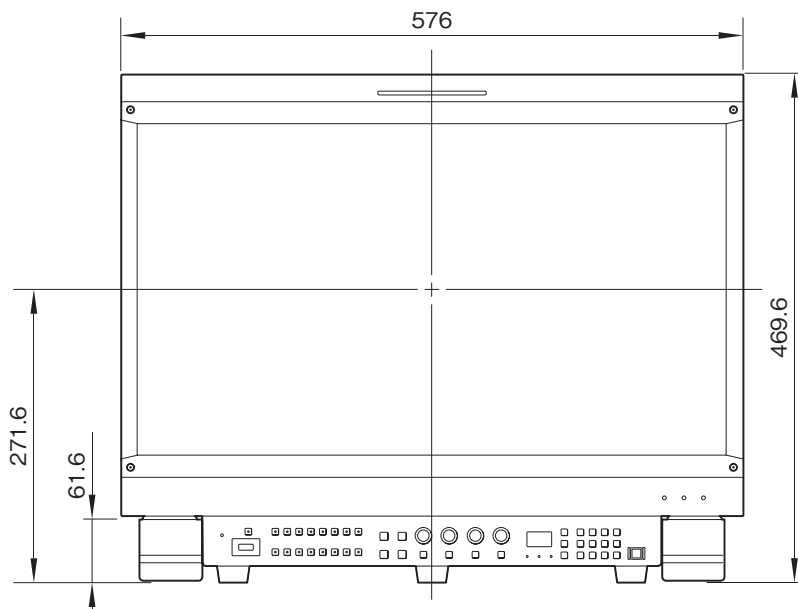

BKM-38H 取付寸法図

BKM-17R 取り付け時

ユニットを取り付けたとき (BVM-E251)

単位 : mm