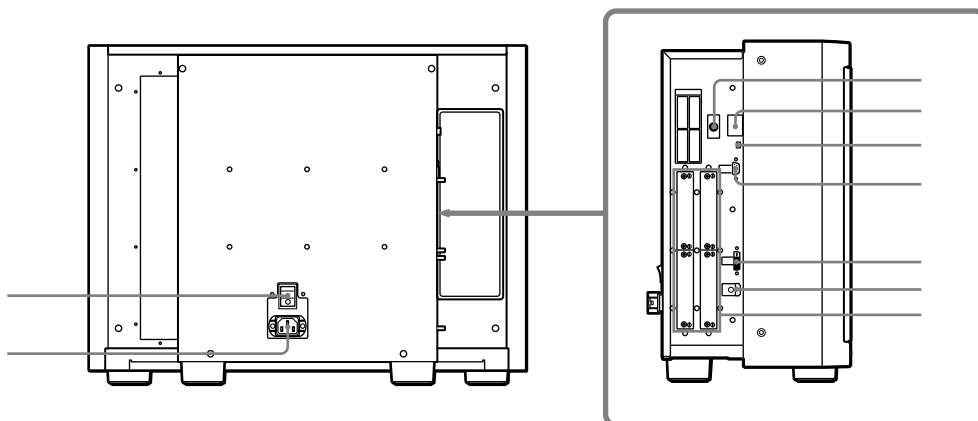

前面パネル

- タリールンプ
- OPERATE(操作)ランプ
- STATUS(ステータス)ランプ
- OVER RANGE(オーバーレンジ)ランプ
- OPTION A(オプションA)端子
- OPTION B(オプションB)端子

後面 / 左側面パネル

- MAIN POWER(主電源)スイッチ
- AC IN(AC電源入力)端子(3ピン)
- DC 5V OUT端子(凹)
- LAN(10/100)端子(10BASE-T/100BASE-TX)
- NETWORKスイッチ
- PARALLEL REMOTE (パラレルリモート)端子(D-sub 9ピン、凹)
- DVI-D(デジタルDVI)入力端子
- HDMI入力端子
- 入力オプションスロット