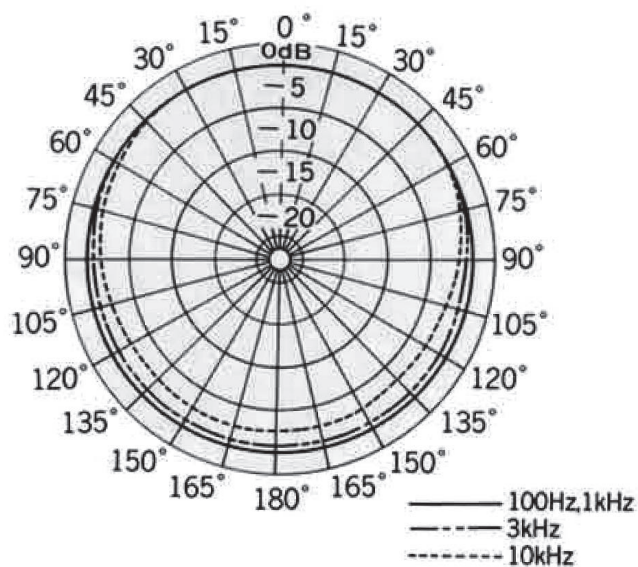

標準指向特性図

標準周波数特性図