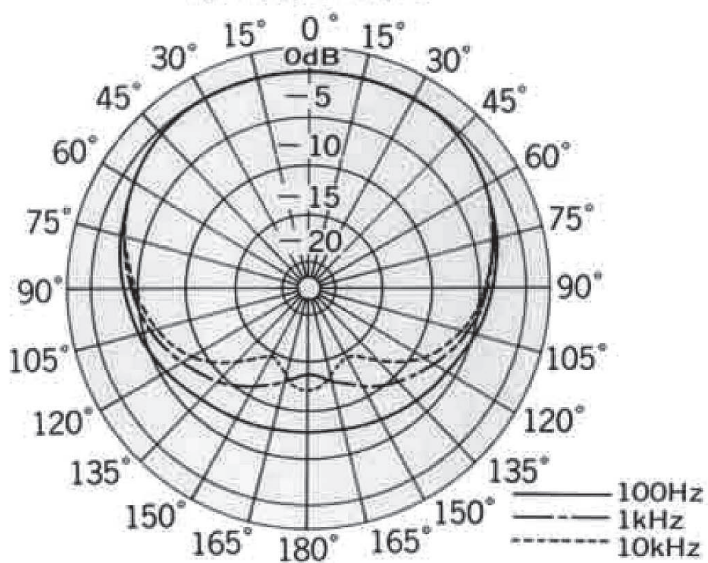

標準指向特性図

標準周波数特性図